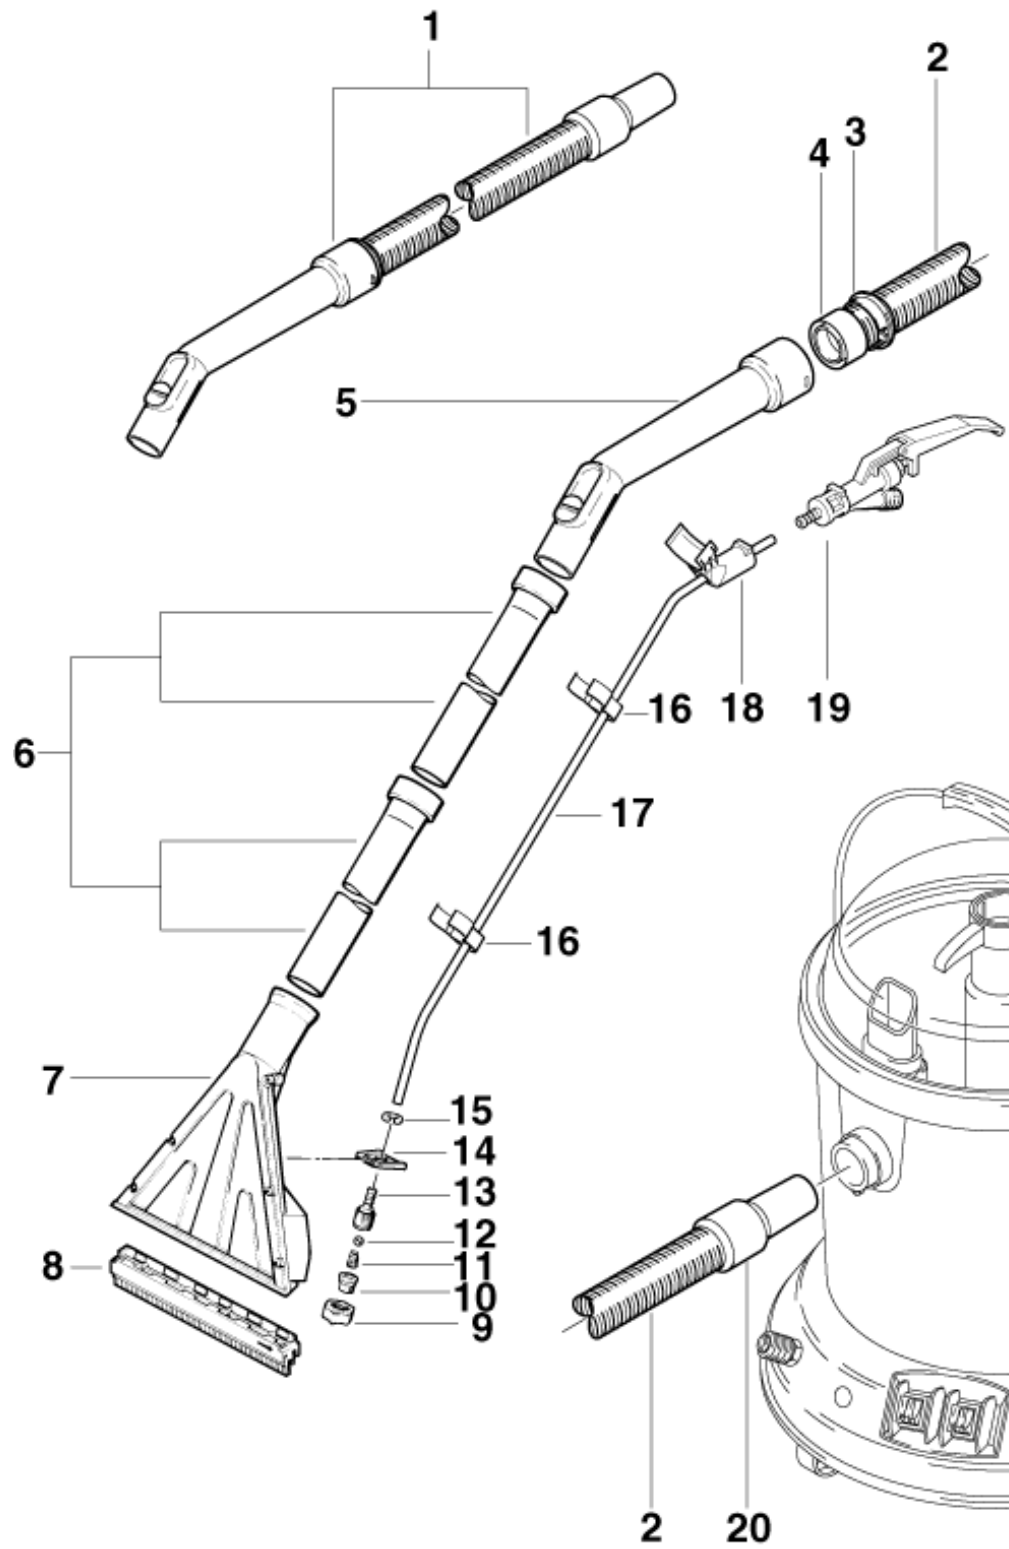

PARTS LIST

2017.06.27

TABLE OF CONTENTS

HOME CLEANER - Tube, hose and lever.....	1
HOME CLEANER - Nozzles and bag.....	3
Cabinet.....	5
Vac motor.....	7
Carpet adaptor.....	9
Hand adaptor.....	11
Spray pump parts only for TW 300 S.....	13
Bottom plate, wheels.....	15

Homecleaner-103-S

Pos.	Vare-nr	Antal	Beskrivelse	Notes
01	48331	1	Sugeslange komplet 3 m Ø32	
02	14240	1	Sugeslange universal pr. meter Ø32	
03	61154	2	Ring Ø32	
04	302000476	2	Bøsning	
05	48332	1	Rørbøjning plast	
06	107408074	1	Forlængerrør RF 505 mm 2 stk. Ø36	
07	47895	1	Sugemundstykke Ø36	
08	47896	1	Indsats til sugemundstykke	
09	7365	1	Hættetræk R3/8	
10	7364	1	Spraydyse	
11	34477	1	Fjeder	
12	34478	1	Kugle	
13	34479	1	Dyseholder	
14	47897	1	Plate	
15	34480	1	Skive	
16	48375	2	Hose Clip	
17	28090	1	Kemislange	
18	34481	1	Mounting Tw 300 S	
19	48376	1	Håndtag	
20	46679	1	Slangemuffe	

Pos.	Vare-nr	Antal	Beskrivelse	Notes
01	48376	1	Håndtag	
02	48379	1	Cap nut 8-6	
03	34482	1	Valve Body	
04	7399	1	LEVER	
05	7401	2	CYLINDRICAL PIN 1.5X14 VA	
06	3001633	1	O-RING 5.3X2.4 70SH	
07	7400	1	VALVE PIN	
08	7370	1	SPRING	
09	15498	1	Skruer 5.3X1.0 A 125	
10	7368	1	O-RING 5.0X2.0 DIN 3770 NBR70	
11	7371	1	CAP NUT R3/8X19.2	
12	48377	1	Slange	
13	48378	1	BUSH D10	
14	48820	1	HOSE LINER DN6	
15	5146	1	Børstemundstykke plast 70 mm Ø36	
16	6084	1	Fugemundstykke plast 300 mm Ø36	
17	6695	1	Støvsugerposer 13 liter (10 stk.)	
18	302000477	1	Kombimundstykke plast 260 mm Ø36	
19	14295	1	Polstermundstykke plast 115 mm Ø36	

Part Notes:

[1] - Consisting of 19 -28

Pos.	Vare-nr	Antal	Beskrivelse	Notes
01	7343	1	Impuls Pumpe	
02	46269	4	PAN HEAD SCREW M4X10 ISO 7045 ZN	
03	34049	1	Repair Kit	[1]
04	909100089	1	SPRING 1.7X14.6X20	