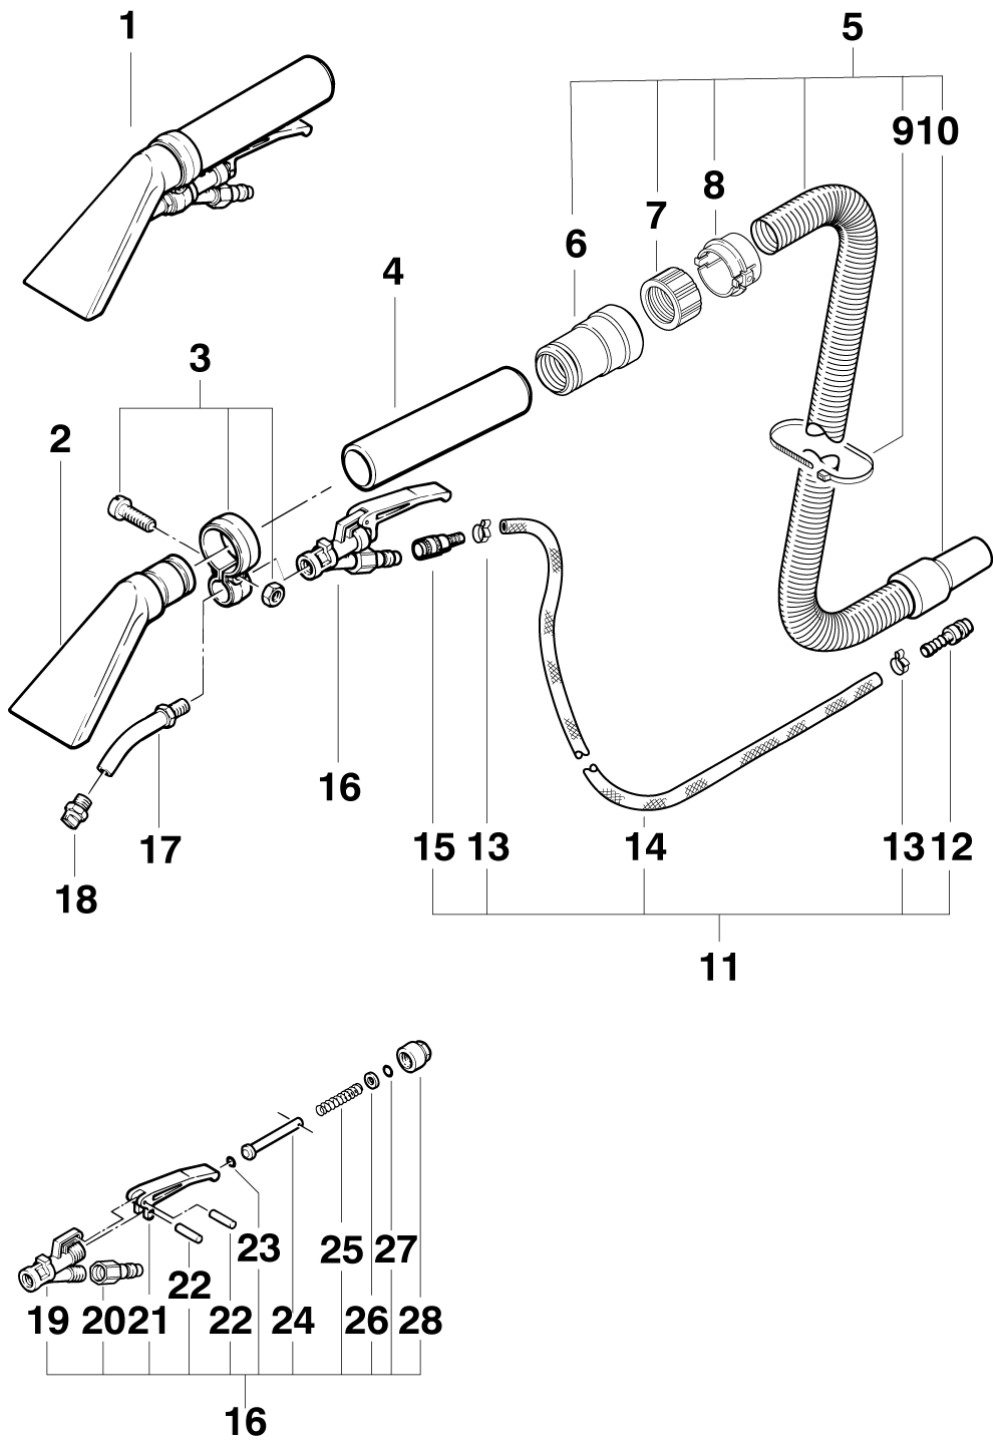

Part Notes:

[1] - consisting of 20 - 29

Pos.	Vare-nr	Antal	Beskrivelse	Notes
01	6696	1	Polstermundstykke plast 80 mm Ø36	
02	7377	1	Suction Nozzle	
03	7246	1	Holder til spray aktiveringsventil	
04	7375	1	Rør For Polstermundstykke	
05	34484	1	Sugeslange komplet 3 m Ø32	
06	34487	1	Slangemuffe	
07	302000476	1	Bøsning	
08	61154	1	Ring Ø32	
09	8819	3	Strips	
10	46679	1	Slangemuffe	
11	7359	1	Sprayslange komplet 3 m Ø32	
12	7241	1	Nipple Nw 8	
13	7239	2	Hose Clip Ø14,5	
14	101406100	1	Kemislange, 5 Meter	
15	7238	1	Kobling	
16	7366	1	Spray aktiveringsventil	[1]
17	7256	1	NOZZLE TUBE	
18	7376	1	Hp Nozzle 1/8-27Npt H-Vv 11004	
19	34483	1	Ventil	
20	7369	1	COUPELER NIPPLE	
21	7399	1	LEVER	
22	7401	2	CYLINDRICAL PIN 1.5X14 VA	
23	3001633	1	O-RING 5.3X2.4 70SH	
24	7400	1	VALVE PIN	
25	7370	1	SPRING	
26	15498	1	Skruer 5.3X1.0 A 125	
27	7368	1	O-RING 5.0X2.0 DIN 3770 NBR70	
28	7371	1	CAP NUT R3/8X19.2	

Part Notes:

[1] - Consisting of 19 -28

Pos.	Vare-nr	Antal	Beskrivelse	Notes
01	7343	1	Impuls Pumpe	
02	46269	4	PAN HEAD SCREW M4X10 ISO 7045 ZN	
03	34049	1	Repair Kit	[1]
04	909100089	1	SPRING 1.7X14.6X20	