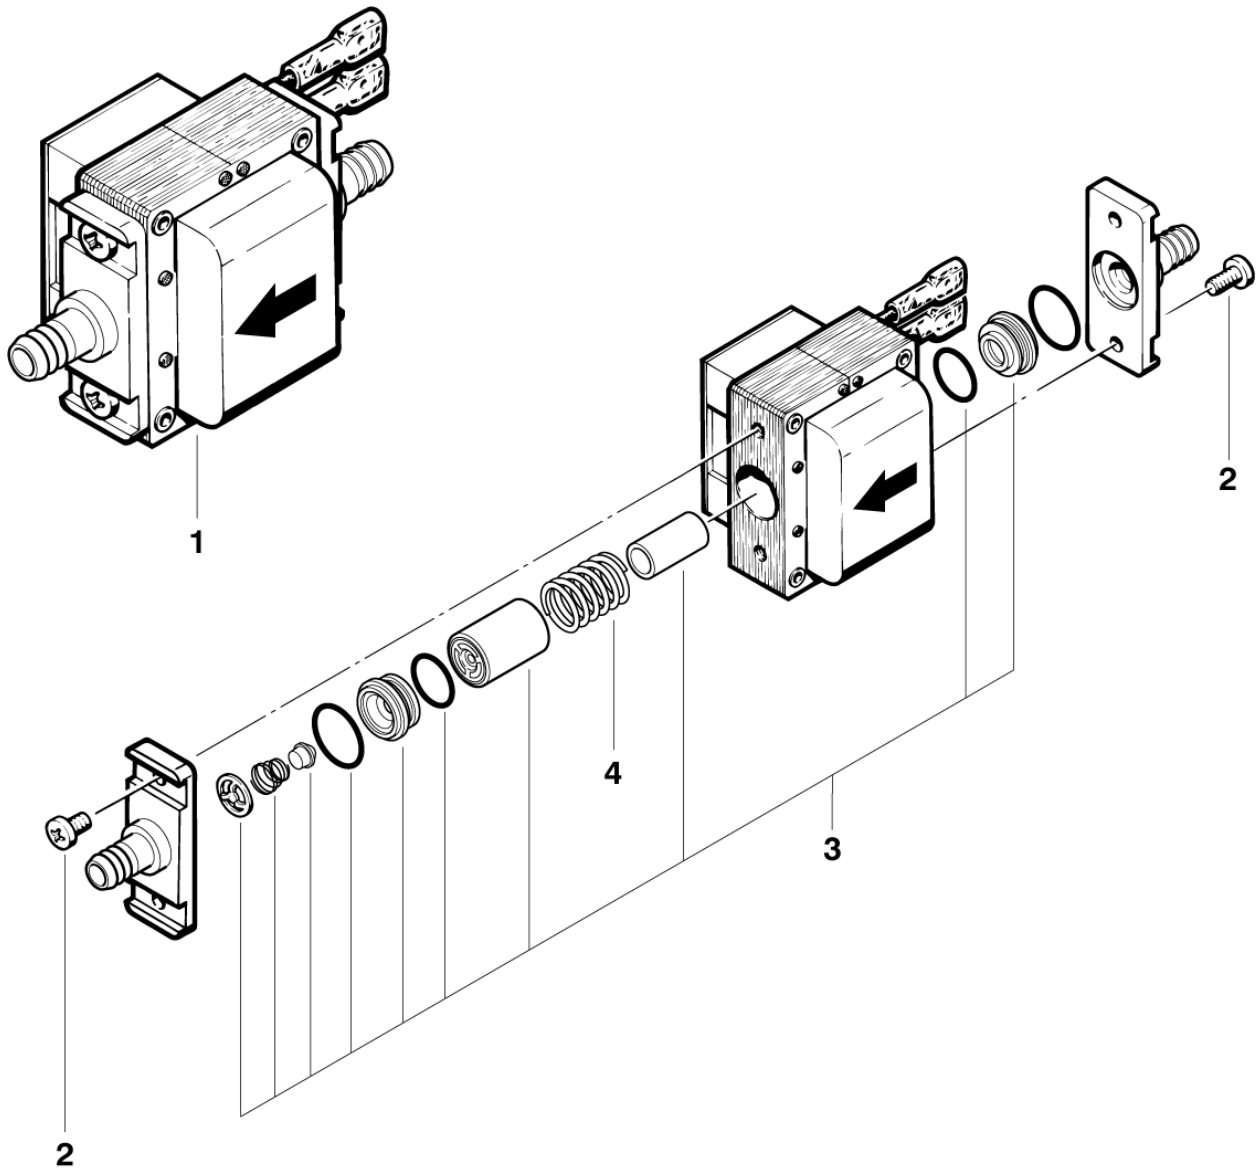

Part Notes:

[1] - consisting of 20 - 29

Pos.	Vare-nr	Antal	Beskrivelse	Notes
01	6696	1	Polstermundstykke plast 80 mm Ø36	
02	7377	1	Suction Nozzle	
03	7246	1	Holder til spray aktiveringsventil	
04	7375	1	Rør For Polstermundstykke	
05	34484	1	Sugeslange komplet 3 m Ø32	
06	34487	1	Slangemuffe	
07	302000476	1	Bøsning	
08	61154	1	Ring Ø32	
09	8819	3	Strips	
10	46679	1	Slangemuffe	
11	7359	1	Sprayslange komplet 3 m Ø32	
12	7241	1	Nipple Nw 8	
13	7239	2	Hose Clip Ø14,5	
14	101406100	1	Kemislange, 5 Meter	
15	7238	1	Kobling	
16	7366	1	Spray aktiveringsventil	[1]
17	7256	1	NOZZLE TUBE	
18	7376	1	Hp Nozzle 1/8-27Npt H-Vv 11004	
19	34483	1	Ventil	
20	7369	1	COUPELER NIPPLE	
21	7399	1	LEVER	
22	7401	2	CYLINDRICAL PIN 1.5X14 VA	
23	3001633	1	O-RING 5.3X2.4 70SH	
24	7400	1	VALVE PIN	
25	7370	1	SPRING	
26	15498	1	Skruer 5.3X1.0 A 125	
27	7368	1	O-RING 5.0X2.0 DIN 3770 NBR70	
28	7371	1	CAP NUT R3/8X19.2	

Part Notes:

[1] - Consisting of 19 -28

Pos.	Vare-nr	Antal	Beskrivelse	Notes
01	7343	1	Impuls Pumpe	
02	46269	4	PAN HEAD SCREW M4X10 ISO 7045 ZN	
03	34049	1	Repair Kit	[1]
04	909100089	1	SPRING 1.7X14.6X20	