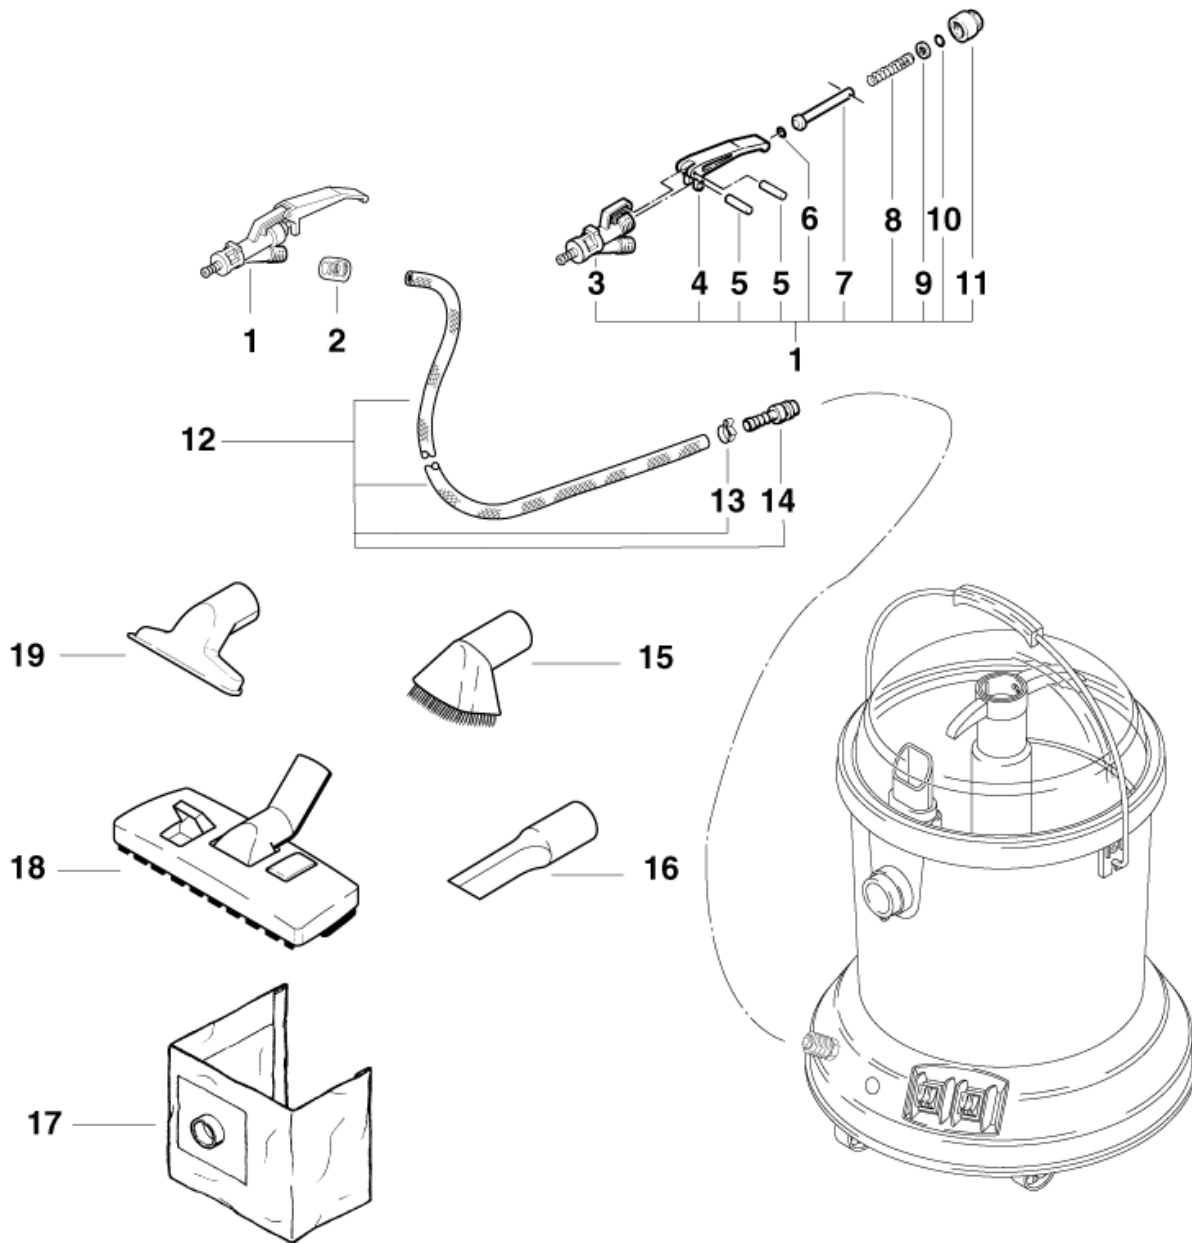

PARTS LIST

2017.06.27

TABLE OF CONTENTS

HOME CLEANER - Tube, hose and lever.....	1
HOME CLEANER - Nozzles and bag.....	3
Cabinet.....	5
Vac motor.....	7
Carpet adaptor.....	9
Hand adaptor.....	11
Spray pump parts only for TW 300 S.....	13
Bottom plate, wheels.....	15

Homecleaner-103-S

Pos.	Vare-nr	Antal	Beskrivelse	Notes
01	48331	1	Sugeslange komplet 3 m Ø32	
02	14240	1	Sugeslange universal pr. meter Ø32	
03	61154	2	Ring Ø32	
04	302000476	2	Bøsning	
05	48332	1	Rørbøjning plast	
06	107408074	1	Forlængerrør RF 505 mm 2 stk. Ø36	
07	47895	1	Sugemundstykke Ø36	
08	47896	1	Indsats til sugemundstykke	
09	7365	1	Hættetræk R3/8	
10	7364	1	Spraydyse	
11	34477	1	Fjeder	
12	34478	1	Kugle	
13	34479	1	Dyseholder	
14	47897	1	Plate	
15	34480	1	Skive	
16	48375	2	Hose Clip	
17	28090	1	Kemislange	
18	34481	1	Mounting Tw 300 S	
19	48376	1	Håndtag	
20	46679	1	Slangemuffe	

Pos.	Vare-nr	Antal	Beskrivelse	Notes
01	48376	1	Håndtag	
02	48379	1	Cap nut 8-6	
03	34482	1	Valve Body	
04	7399	1	LEVER	
05	7401	2	CYLINDRICAL PIN 1.5X14 VA	
06	3001633	1	O-RING 5.3X2.4 70SH	
07	7400	1	VALVE PIN	
08	7370	1	SPRING	
09	15498	1	Skruer 5.3X1.0 A 125	
10	7368	1	O-RING 5.0X2.0 DIN 3770 NBR70	
11	7371	1	CAP NUT R3/8X19.2	
12	48377	1	Slange	
13	48378	1	BUSH D10	
14	48820	1	HOSE LINER DN6	
15	5146	1	Børstemundstykke plast 70 mm Ø36	
16	6084	1	Fugemundstykke plast 300 mm Ø36	
17	6695	1	Støvsugerposer 13 liter (10 stk.)	
18	302000477	1	Kombimundstykke plast 260 mm Ø36	
19	14295	1	Polstermundstykke plast 115 mm Ø36	

Part Notes:

[1] - Consisting of 19 -28

Pos.	Vare-nr	Antal	Beskrivelse	Notes
01	7343	1	Impuls Pumpe	
02	46269	4	PAN HEAD SCREW M4X10 ISO 7045 ZN	
03	34049	1	Repair Kit	[1]
04	909100089	1	SPRING 1.7X14.6X20	