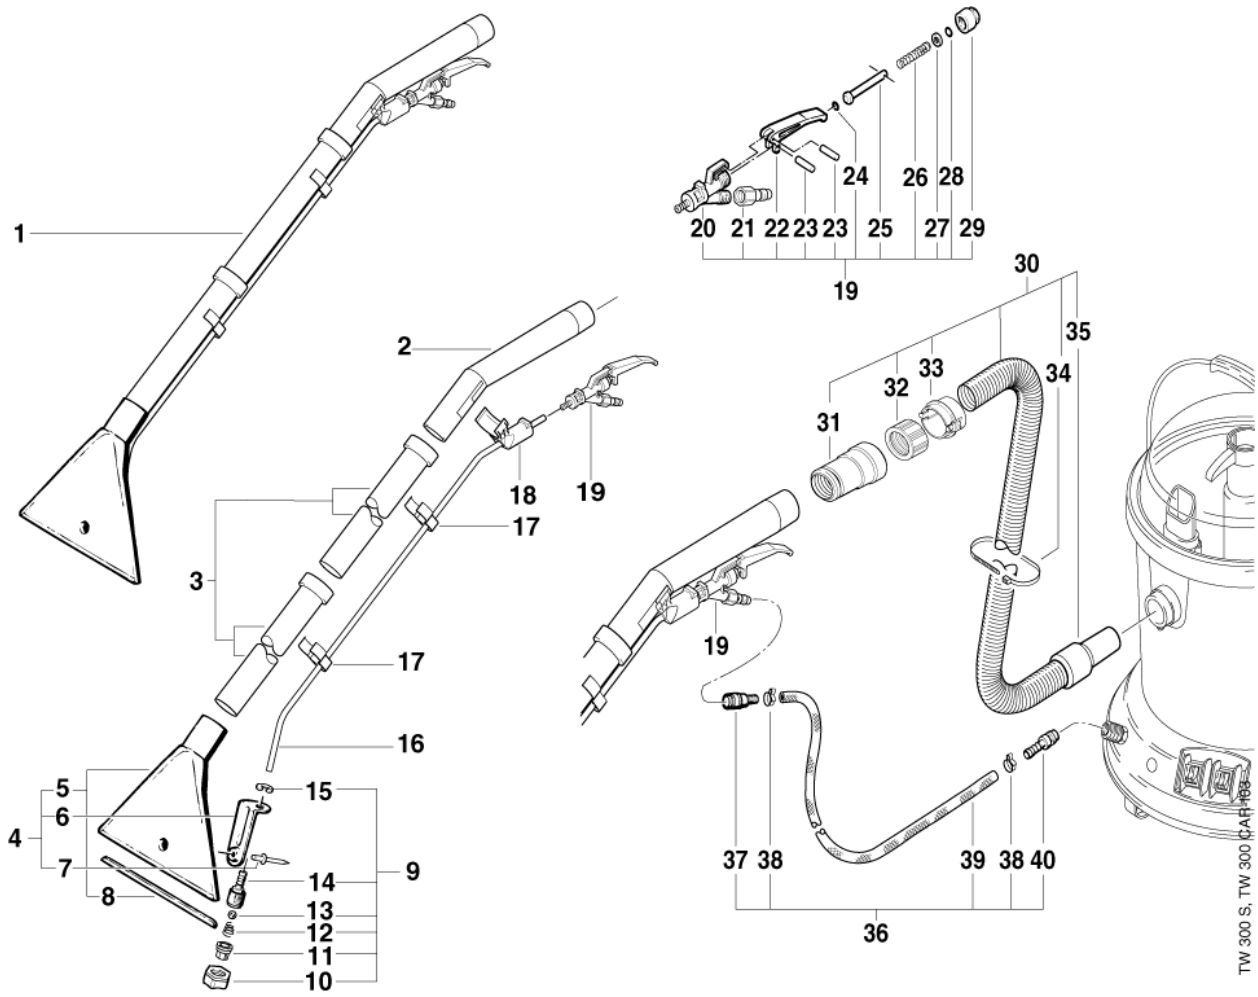

Pos.	Vare-nr	Antal	Beskrivelse	Notes
01	7310	1	Tæppemundstykke 260 mm Ø36	
02	34475	1	Rørbøjning Plast F/Tw	
03	107408074	1	Forlængerrør RF 505 mm 2 stk. Ø36	
04	34472	1	Sugemundstykke	
05	34473	1	Sugemundstykke Tw300 S	
06	7247	1	BRACKET FOR 7243	
07	15792	1	Blindniet 4.8x16 x15.6 A Alu/St	
08	7245	1	SLIDE RAILS FOR CARPET	
09	34476	1	Spray Nozzle	
10	7365	1	Hætemøtrik R3/8	
11	7364	1	Spraydyse	
12	34477	1	Fjeder	
13	34478	1	Kugle	
14	34479	1	Dyseholder	
15	34480	1	Skive	
16	28090	1	Kemislange	
17	48375	2	Hose Clip	
18	34481	1	Mounting Tw 300 S	
19	7379	1	Ventil, Vannutlegg	[1]
20	34482	1	Valve Body	
21	7369	1	COUPELER NIPPLE	
22	7399	1	LEVER	
23	7401	2	CYLINDRICAL PIN 1.5X14 VA	
24	3001633	1	O-RING 5.3X2.4 70SH	
25	7400	1	VALVE PIN	
26	7370	1	SPRING	
27	15498	1	Skruer 5.3X1.0 A 125	
28	7368	1	O-RING 5.0X2.0 DIN 3770 NBR70	
29	7371	1	CAP NUT R3/8X19.2	
30	34484	1	Sugeslange komplet 3 m Ø32	
31	34487	1	Slangemuffe	
32	302000476	2	Bøsning	
33	61154	2	Ring Ø32	
34	8819	3	Strips	
35	46679	1	Slangemuffe	
36	7359	1	Sprayslange komplet 3 m Ø32	
37	7238	1	Kobling	
38	7239	2	Hose Clip Ø14,5	
39	101406100	1	Kemislange, 5 Meter	
40	7241	1	Nipple Nw 8	

Part Notes:

[1] - consisting of 20 - 29