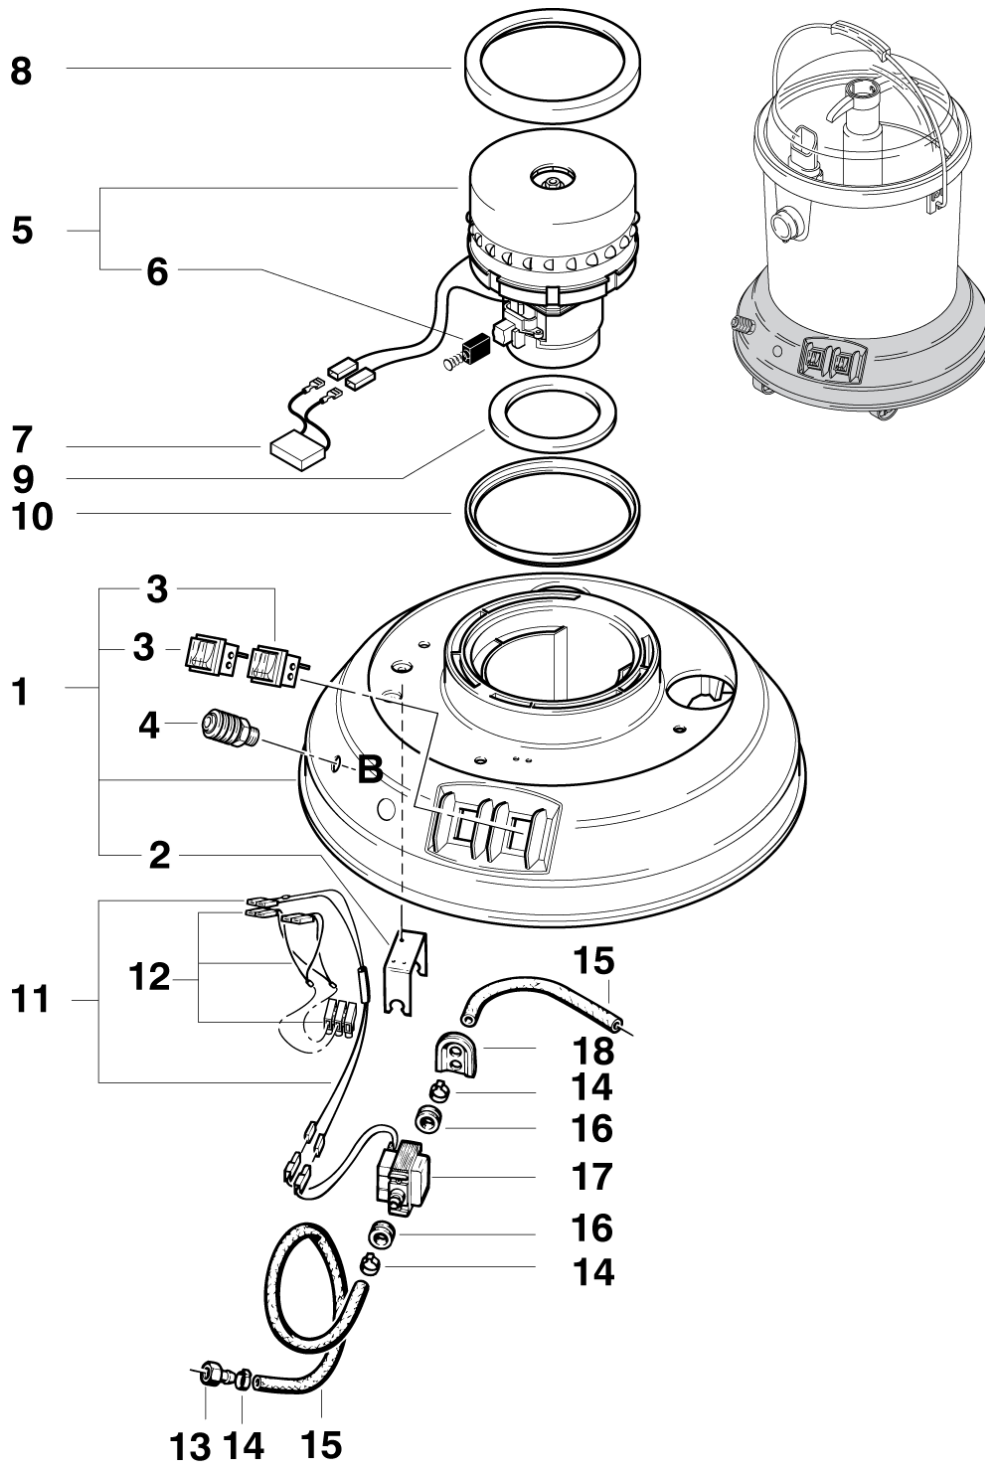

Pos.	Vare-nr	Antal	Beskrivelse	Notes
01	67083	1	Dæksel	
02	7386	1	RETAINING STIRRUP. ALUMIN	
03	43989	2	Switch F. Tw300S	
04	7354	1	COUPLING 1/4	
05	11487	1	EI Motor	
06	31001023	1	CARBON BRUSH SET	
07	7225	1	INTERFERENCE SUPPRESSION	[1]
08	31843	1	Motorpakningsring	
09	15712	1	Packing Ring 78X105X10 Gum	
10	31844	1	Motorpakningsring	
11	7389	1	Cable Lead Wire W. Diodes	
12	34042	1	Cable Net With Clamps	
13	7355	1	HOSE LINER D8 R1/4	
14	7239	3	Hose Clip Ø14,5	
15	101406100	1	Kemislange, 5 Meter	
16	7385	2	RETAINING RING	
17	7343	1	Impuls Pumpe	[2]
17	48330	1	Pumpe	[3]
18	7395	1	RUBBER SPOUT	

Part Notes:

- [1] - Expired
- [2] - TW 300
- [3] - HOME CLEANER & CAR