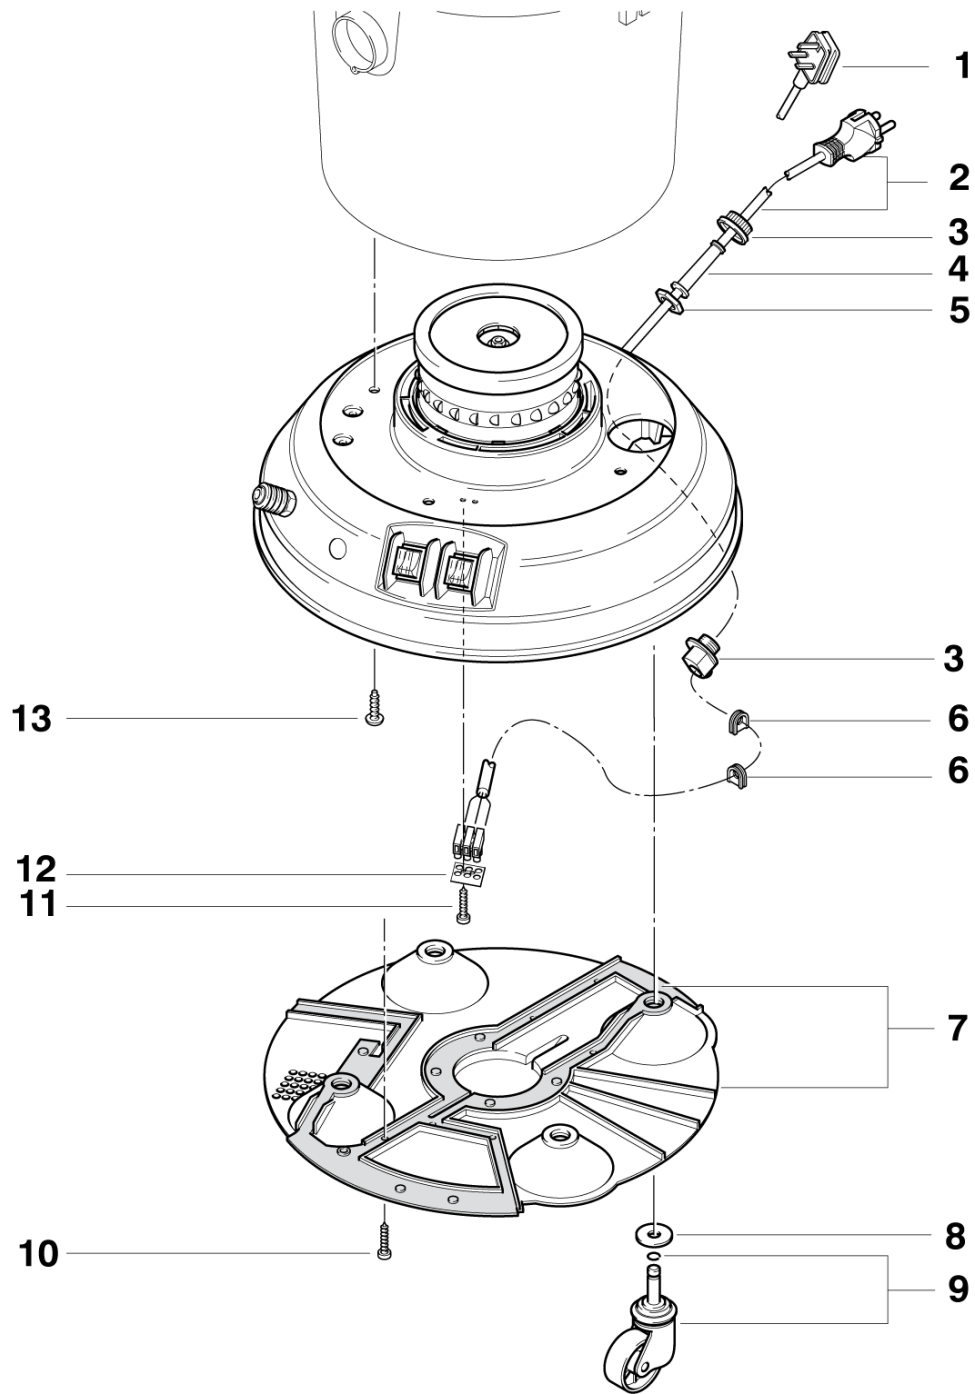

Part Notes:

[1] - consisting of 20 - 29

Pos.	Vare-nr	Antal	Beskrivelse	Notes
01	6696	1	Polstermundstykke plast 80 mm Ø36	
02	7377	1	Suction Nozzle	
03	7246	1	Holder til spray aktiveringsventil	
04	7375	1	Rør For Polstermundstykke	
05	34484	1	Sugeslange komplet 3 m Ø32	
06	34487	1	Slangemuffe	
07	302000476	1	Bøsning	
08	61154	1	Ring Ø32	
09	8819	3	Strips	
10	46679	1	Slangemuffe	
11	7359	1	Sprayslange komplet 3 m Ø32	
12	7241	1	Nipple Nw 8	
13	7239	2	Hose Clip Ø14,5	
14	101406100	1	Kemislange, 5 Meter	
15	7238	1	Kobling	
16	7366	1	Spray aktiveringsventil	[1]
17	7256	1	NOZZLE TUBE	
18	7376	1	Hp Nozzle 1/8-27Npt H-Vv 11004	
19	34483	1	Ventil	
20	7369	1	COUPELER NIPPLE	
21	7399	1	LEVER	
22	7401	2	CYLINDRICAL PIN 1.5X14 VA	
23	3001633	1	O-RING 5.3X2.4 70SH	
24	7400	1	VALVE PIN	
25	7370	1	SPRING	
26	15498	1	Skruer 5.3X1.0 A 125	
27	7368	1	O-RING 5.0X2.0 DIN 3770 NBR70	
28	7371	1	CAP NUT R3/8X19.2	

Part Notes:

[1] - Consisting of 19 -28

Pos.	Vare-nr	Antal	Beskrivelse	Notes
01	7343	1	Impuls Pumpe	
02	46269	4	PAN HEAD SCREW M4X10 ISO 7045 ZN	
03	34049	1	Repair Kit	[1]
04	909100089	1	SPRING 1.7X14.6X20	

Part Notes:

[1] - ALTERNATIVE USE COMPLETE PUMP 7343

Pos.	Vare-nr	Antal	Beskrivelse	Notes
01	302000566	1	POWER C.H07RN-F 2X1X8.25 GB	[1]
02	26771	1	POWER CORD H05VV-F2X1.0X	[2]
03	7309	1	Cable Fixation Pg9	
04	7352	1	CABLE GROMMET	
05	1458	1	NUT 6KT PG 9 46320 MS	
06	48358	2	CABLE BUSHING	
07	31282	1	BOTTOM PLATE	
08	4827	4	WASHER 10.5X2.5	
09	7228	4	GUIDE ROLLER	
10	2791	7	THREAD-CUTTING SCREW M2.9X16 ISO 1481 ZN	
11	5188	2	TREAD-CUTTING SCREW 2.9X16 C-H ISO 7049	
12	7146	1	LABEL	
13	10028	4	Skruer	