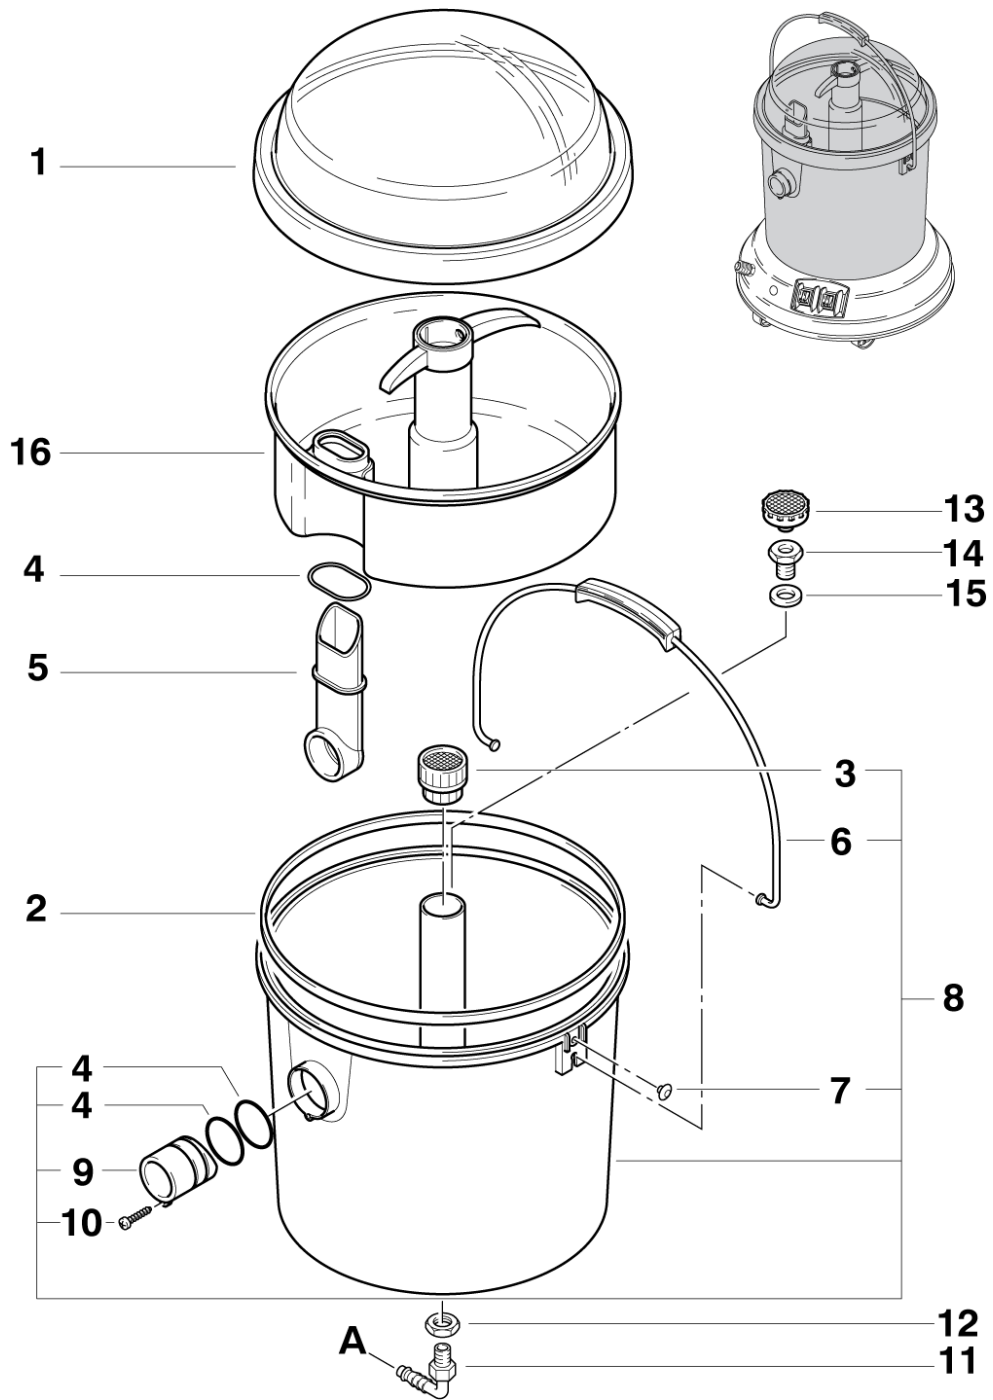

PARTS LIST

2017.06.27

TABLE OF CONTENTS

HOME CLEANER - Tube, hose and lever.....	1
HOME CLEANER - Nozzles and bag.....	3
Cabinet.....	5
Vac motor.....	7
Carpet adaptor.....	9
Hand adaptor.....	11
Spray pump parts only for TW 300 S.....	13
Bottom plate, wheels.....	15

Homecleaner-103-S

Pos.	Vare-nr	Antal	Beskrivelse	Notes
01	48331	1	Sugeslange komplet 3 m Ø32	
02	14240	1	Sugeslange universal pr. meter Ø32	
03	61154	2	Ring Ø32	
04	302000476	2	Bøsning	
05	48332	1	Rørbøjning plast	
06	107408074	1	Forlængerrør RF 505 mm 2 stk. Ø36	
07	47895	1	Sugemundstykke Ø36	
08	47896	1	Indsats til sugemundstykke	
09	7365	1	Hættetræk R3/8	
10	7364	1	Spraydyse	
11	34477	1	Fjeder	
12	34478	1	Kugle	
13	34479	1	Dyseholder	
14	47897	1	Plate	
15	34480	1	Skive	
16	48375	2	Hose Clip	
17	28090	1	Kemislange	
18	34481	1	Mounting Tw 300 S	
19	48376	1	Håndtag	
20	46679	1	Slangemuffe	

Pos.	Vare-nr	Antal	Beskrivelse	Notes
01	48376	1	Håndtag	
02	48379	1	Cap nut 8-6	
03	34482	1	Valve Body	
04	7399	1	LEVER	
05	7401	2	CYLINDRICAL PIN 1.5X14 VA	
06	3001633	1	O-RING 5.3X2.4 70SH	
07	7400	1	VALVE PIN	
08	7370	1	SPRING	
09	15498	1	Skruer 5.3X1.0 A 125	
10	7368	1	O-RING 5.0X2.0 DIN 3770 NBR70	
11	7371	1	CAP NUT R3/8X19.2	
12	48377	1	Slange	
13	48378	1	BUSH D10	
14	48820	1	HOSE LINER DN6	
15	5146	1	Børstemundstykke plast 70 mm Ø36	
16	6084	1	Fugemundstykke plast 300 mm Ø36	
17	6695	1	Støvsugerposer 13 liter (10 stk.)	
18	302000477	1	Kombimundstykke plast 260 mm Ø36	
19	14295	1	Polstermundstykke plast 115 mm Ø36	

Part Notes:

[1] - Consisting of 19 -28

Pos.	Vare-nr	Antal	Beskrivelse	Notes
01	7343	1	Impuls Pumpe	
02	46269	4	PAN HEAD SCREW M4X10 ISO 7045 ZN	
03	34049	1	Repair Kit	[1]
04	909100089	1	SPRING 1.7X14.6X20	