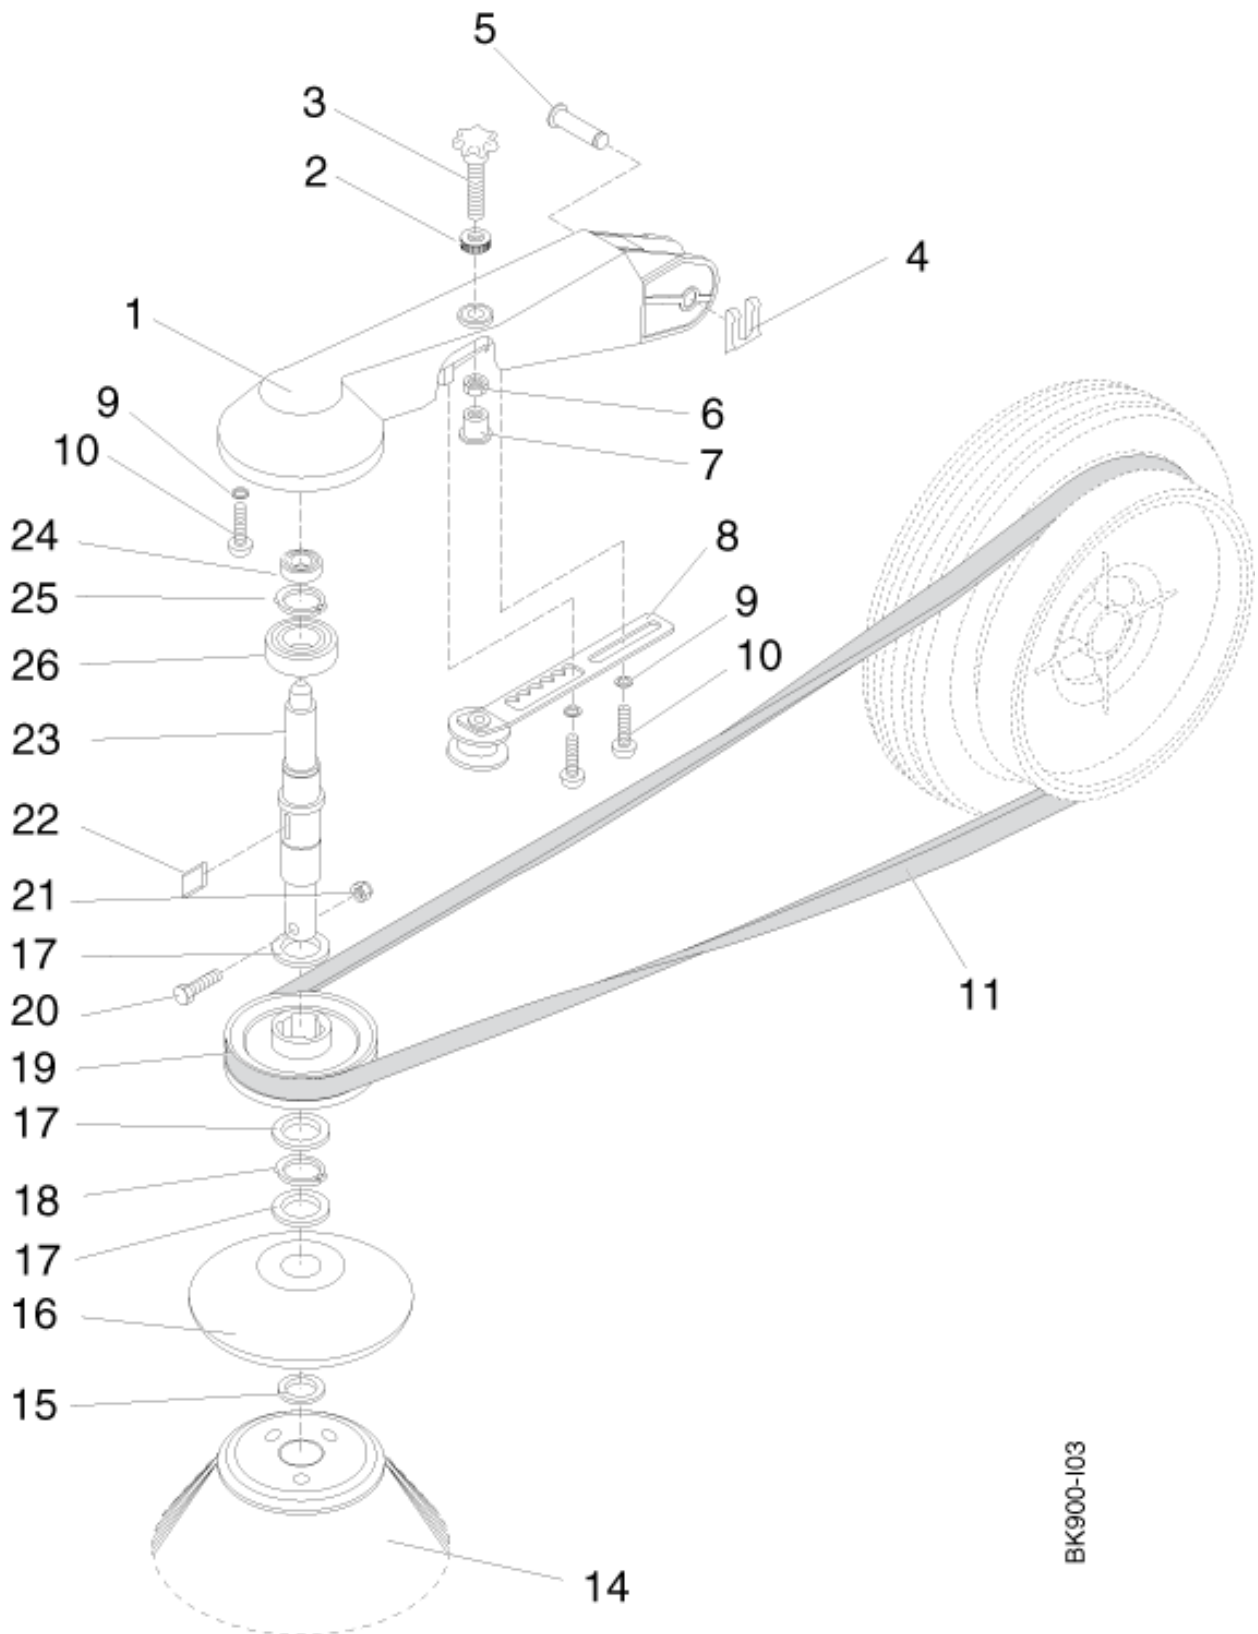

PARTS LIST

2017.08.01

TABLE OF CONTENTS

Container. Bow 1
Chassis 3
Side brush 5

BK900-I01

Pos.	Vare-nr	Antal	Beskrivelse	Notes
00	31000270	1	CARDBOARD BOX BK 900	
01	303000256	1	FRAME BK900	
02	64583	1	Smudsbeholder BK 900	[1]
04	60712	1	Kørehåndtag Bk900	
05	11619	2	Møtrik M6	
06	2766	2	Washer 6,4X1,6	
08	17192	2	Skruer, M6X30	
09	60715	1	BRACKET	
10	5190	7	TREAD-CUTTING SCREW 4.8X13 C-H ISO 7049	
11	8946	6	COUNTERSUNK SCREW M6X16 ISO 7046 ZN	
12	60714	1	SEALING PROFILE	
13	34220	1	CYLINDER SCREW M10X25 ISO 4762 ZN	
14	42964	1	Castor	
15	6767	1	STOPPER	
16	60716	1	Rubber Strip	
17	8822	7	Skruer 3.5X9.5	
18	1380	2	O-RING 15,0 X 3,5 SMS1586 NBR70	
19	65600	1	SUPPORT 1X460X34	
20	65601	1	ANGLE	

Part Notes:

[1] - consisting of: Pos. 2,3,5,6,7,8,9,10,12, 16,17,18

Pos.	Vare-nr	Antal	Beskrivelse	Notes
01	67096	2	Radkappe Ø204 Blau Bk 900	
02	60723	2	Hjul	
03	60724	2	DIRT PAN	
04	10028	8	Skruer	
06	31000152	2	WING NUT	
07	6452	1	STAR KNOB M8 DIN 6339	
08	2762	2	Skive	
09	16135	1	Nut	
10	60725	1	SEALING PROFILE	
11	303000075	1	SET SCREW	
12	2793	1	WASHER 8.4X2	
13	2758	2	Møtrik M8	
14	60730	1	BOLT	
15	303000201	1	LEVER SHAFT	
16	2754	6	HEX. SCREW M6X16 ISO 4017 ST 8.8/ZN	
17	60726	2	AXLE Ø 75X115	
18	11619	6	Møtrik M6	
19	303000227	2	COVER Ø 205X50	
20	60727	8	Afstandsskive	
21	60729	4	Bøsning Ø20XØ16X16	
23	27180	5	Retaining Ring For Shaft	
24	60728	1	SPOKED WHEEL 16 BK900	
25	42853	2	Leje	
26	40108	6	TREAD-CUTTING SCREW 4.8X32 F-H ISO 7049	
27	60732	1	CONE 18X10X3 BK 900	
29	60642	1	Fejevalse standard	
30	53610	1	PIN Ø 6X53	
31	31000170	1	SHAFT	