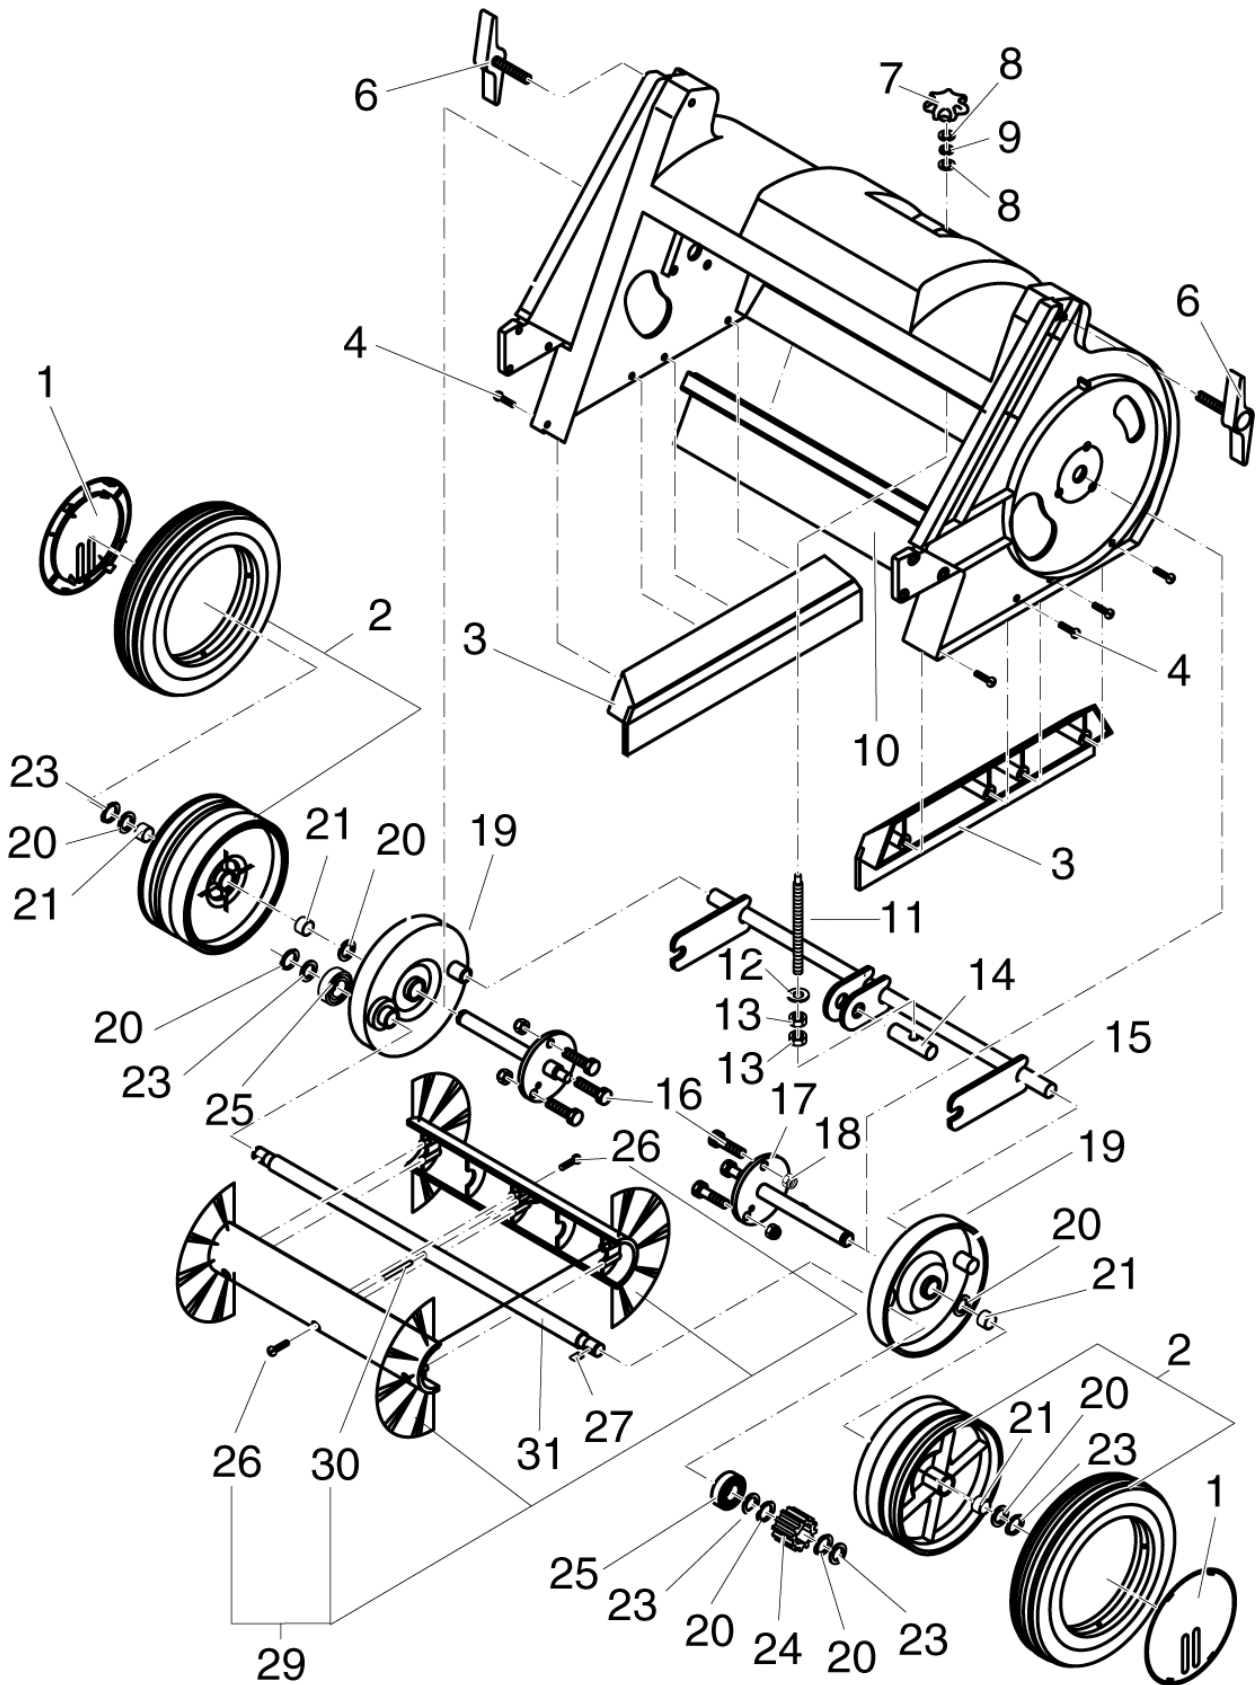

PARTS LIST

2017.08.01

TABLE OF CONTENTS

Container. Bow 1
Chassis 3
Side brush 5

BK900-I01

Pos.	Vare-nr	Antal	Beskrivelse	Notes
00	31000270	1	CARDBOARD BOX BK 900	
01	303000256	1	FRAME BK900	
02	64583	1	Smudsbeholder BK 900	[1]
04	60712	1	Kørehåndtag Bk900	
05	11619	2	Møtrik M6	
06	2766	2	Washer 6,4X1,6	
08	17192	2	Skruer, M6X30	
09	60715	1	BRACKET	
10	5190	7	TREAD-CUTTING SCREW 4.8X13 C-H ISO 7049	
11	8946	6	COUNTERSUNK SCREW M6X16 ISO 7046 ZN	
12	60714	1	SEALING PROFILE	
13	34220	1	CYLINDER SCREW M10X25 ISO 4762 ZN	
14	42964	1	Castor	
15	6767	1	STOPPER	
16	60716	1	Rubber Strip	
17	8822	7	Skruer 3.5X9.5	
18	1380	2	O-RING 15,0 X 3,5 SMS1586 NBR70	
19	65600	1	SUPPORT 1X460X34	
20	65601	1	ANGLE	

Part Notes:

[1] - consisting of: Pos. 2,3,5,6,7,8,9,10,12, 16,17,18

Pos.	Vare-nr	Antal	Beskrivelse	Notes
01	67096	2	Radkappe Ø204 Blau Bk 900	
02	60723	2	Hjul	
03	60724	2	DIRT PAN	
04	10028	8	Skruer	
06	31000152	2	WING NUT	
07	6452	1	STAR KNOB M8 DIN 6339	
08	2762	2	Skive	
09	16135	1	Nut	
10	60725	1	SEALING PROFILE	
11	303000075	1	SET SCREW	
12	2793	1	WASHER 8.4X2	
13	2758	2	Møtrik M8	
14	60730	1	BOLT	
15	303000201	1	LEVER SHAFT	
16	2754	6	HEX. SCREW M6X16 ISO 4017 ST 8.8/ZN	
17	60726	2	AXLE Ø 75X115	
18	11619	6	Møtrik M6	
19	303000227	2	COVER Ø 205X50	
20	60727	8	Afstandsskive	
21	60729	4	Bøsning Ø20XØ16X16	
23	27180	5	Retaining Ring For Shaft	
24	60728	1	SPOKED WHEEL 16 BK900	
25	42853	2	Leje	
26	40108	6	TREAD-CUTTING SCREW 4.8X32 F-H ISO 7049	
27	60732	1	CONE 18X10X3 BK 900	
29	60642	1	Fejevalse standard	
30	53610	1	PIN Ø 6X53	
31	31000170	1	SHAFT	