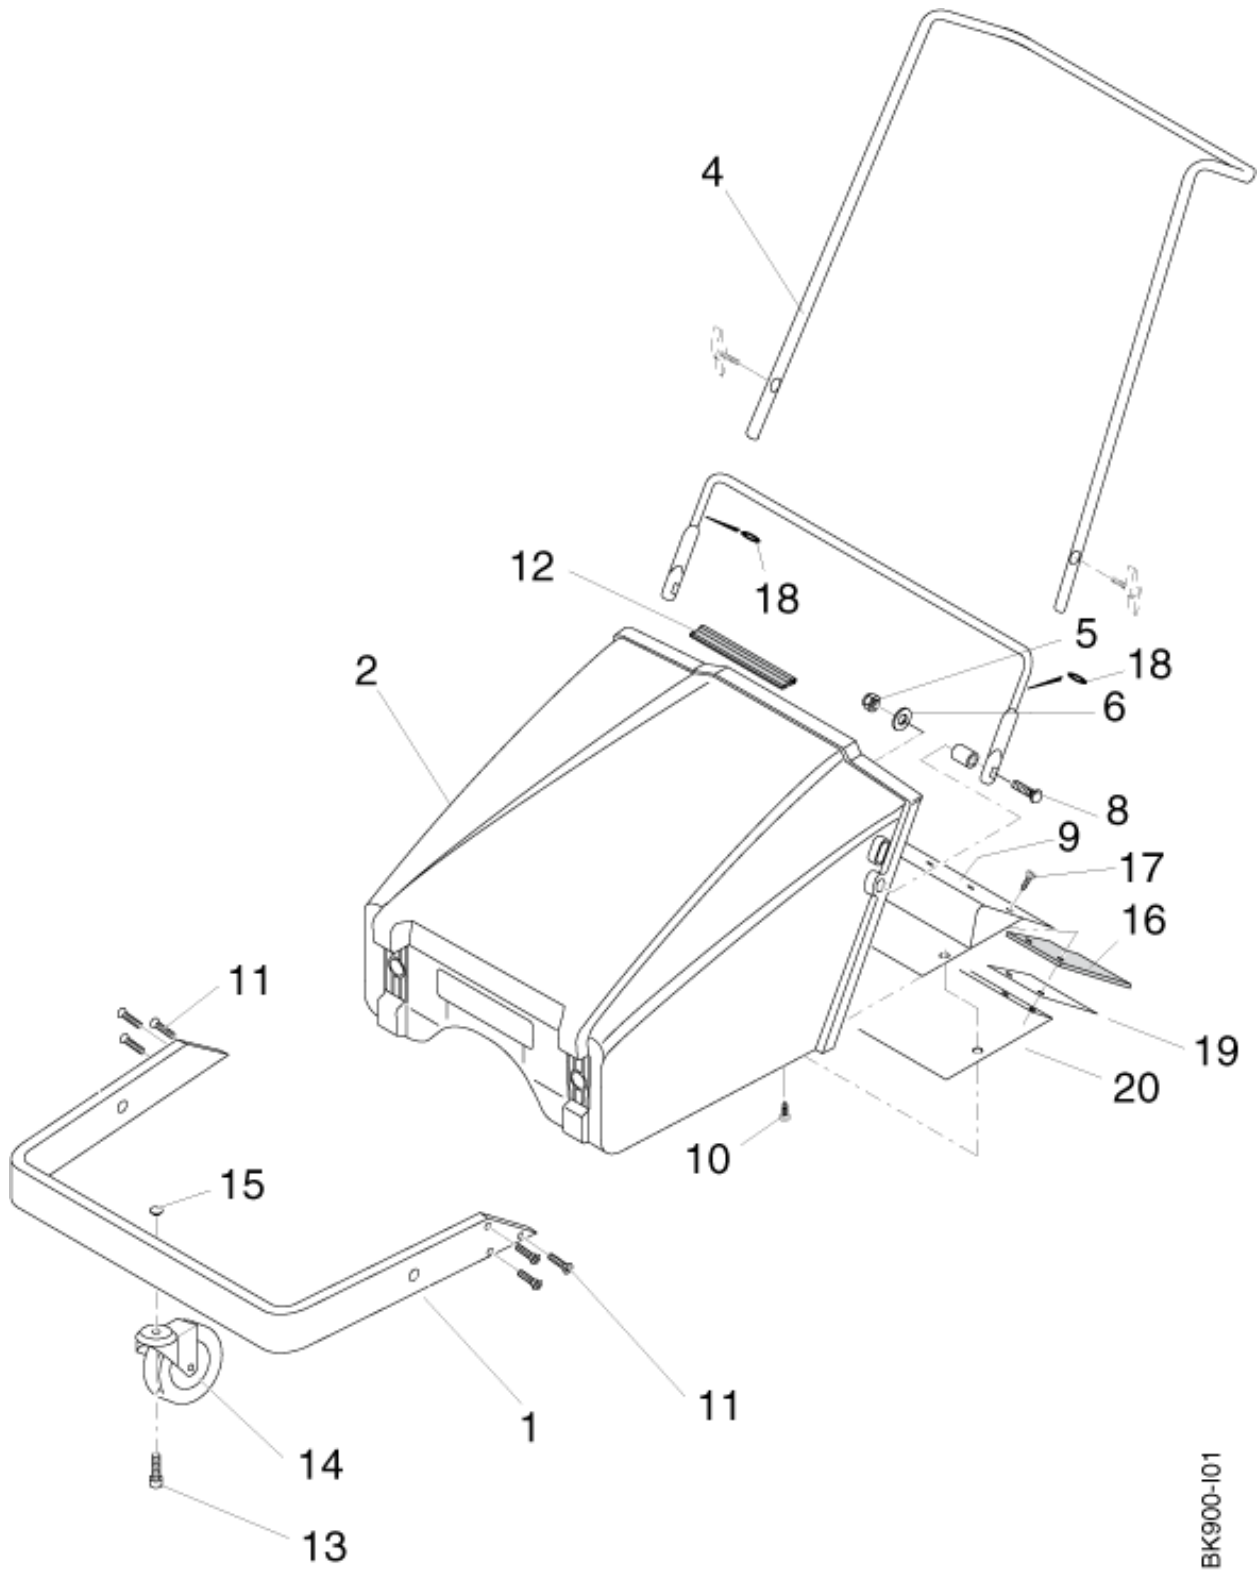

PARTS LIST

2017.08.01

TABLE OF CONTENTS

Container. Bow 1
Chassis 3
Side brush 5

BK900-I01

Pos.	Vare-nr	Antal	Beskrivelse	Notes
00	31000270	1	CARDBOARD BOX BK 900	
01	303000256	1	FRAME BK900	
02	64583	1	Smudsbeholder BK 900	[1]
04	60712	1	Kørehåndtag Bk900	
05	11619	2	Møtrik M6	
06	2766	2	Washer 6,4X1,6	
08	17192	2	Skruer, M6X30	
09	60715	1	BRACKET	
10	5190	7	TREAD-CUTTING SCREW 4.8X13 C-H ISO 7049	
11	8946	6	COUNTERSUNK SCREW M6X16 ISO 7046 ZN	
12	60714	1	SEALING PROFILE	
13	34220	1	CYLINDER SCREW M10X25 ISO 4762 ZN	
14	42964	1	Castor	
15	6767	1	STOPPER	
16	60716	1	Rubber Strip	
17	8822	7	Skruer 3.5X9.5	
18	1380	2	O-RING 15,0 X 3,5 SMS1586 NBR70	
19	65600	1	SUPPORT 1X460X34	
20	65601	1	ANGLE	

Part Notes:

[1] - consisting of: Pos. 2,3,5,6,7,8,9,10,12, 16,17,18

Pos.	Vare-nr	Antal	Beskrivelse	Notes
01	67096	2	Radkappe Ø204 Blau Bk 900	
02	60723	2	Hjul	
03	60724	2	DIRT PAN	
04	10028	8	Skruer	
06	31000152	2	WING NUT	
07	6452	1	STAR KNOB M8 DIN 6339	
08	2762	2	Skive	
09	16135	1	Nut	
10	60725	1	SEALING PROFILE	
11	303000075	1	SET SCREW	
12	2793	1	WASHER 8.4X2	
13	2758	2	Møtrik M8	
14	60730	1	BOLT	
15	303000201	1	LEVER SHAFT	
16	2754	6	HEX. SCREW M6X16 ISO 4017 ST 8.8/ZN	
17	60726	2	AXLE Ø 75X115	
18	11619	6	Møtrik M6	
19	303000227	2	COVER Ø 205X50	
20	60727	8	Afstandsskive	
21	60729	4	Bøsning Ø20XØ16X16	
23	27180	5	Retaining Ring For Shaft	
24	60728	1	SPOKED WHEEL 16 BK900	
25	42853	2	Leje	
26	40108	6	TREAD-CUTTING SCREW 4.8X32 F-H ISO 7049	
27	60732	1	CONE 18X10X3 BK 900	
29	60642	1	Fejevalse standard	
30	53610	1	PIN Ø 6X53	
31	31000170	1	SHAFT	