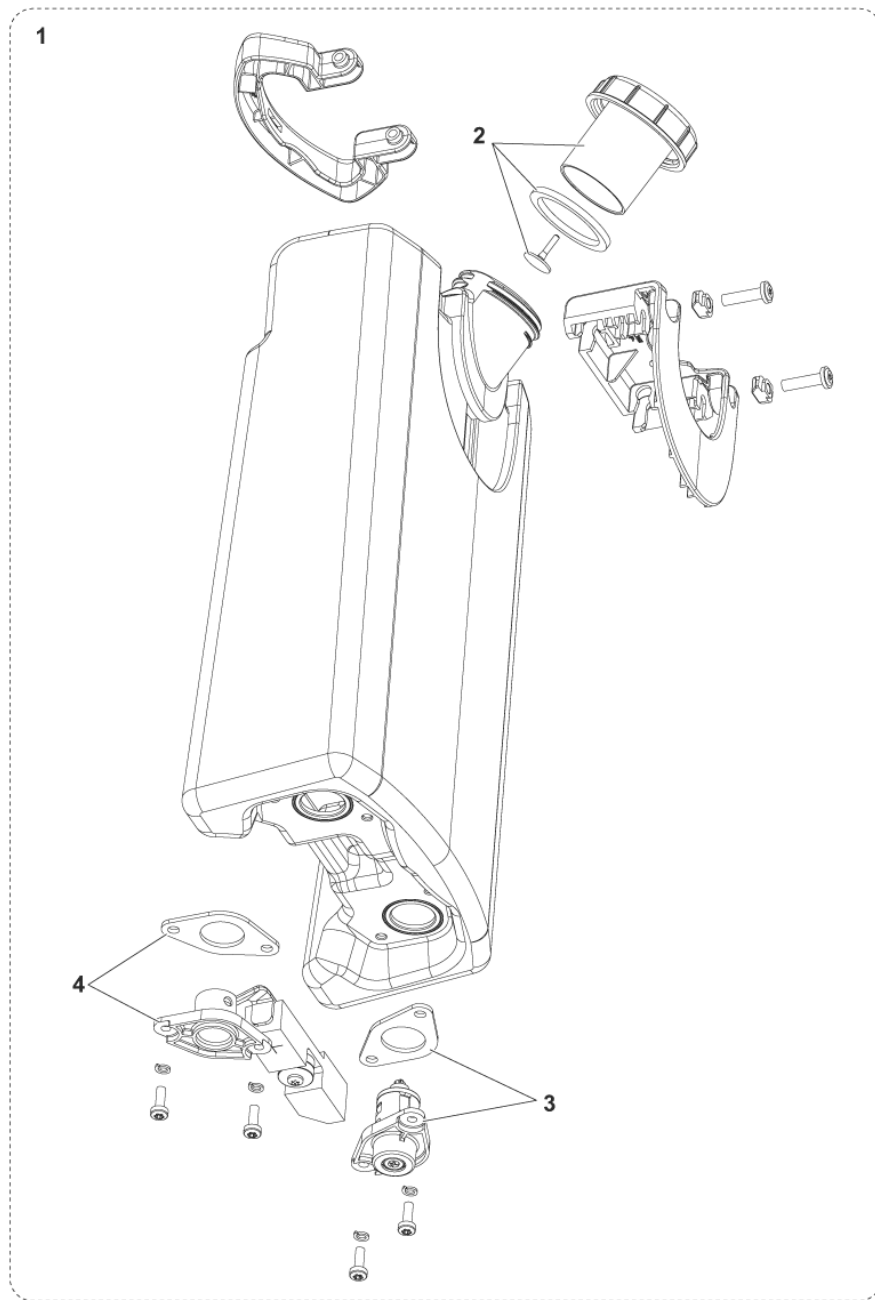

Pos.	Vare-nr	Antal	Beskrivelse	Notes
1	107413519	1	Rentvandstank gennemsigtig	
2	107413485	1	CAP SOLUTION TANK JET BLACK	
3	107413532	1	VALVE FOR SOLUTION TANK CPL.	
4	107413506	1	LID FOR FILTER JET BLACK