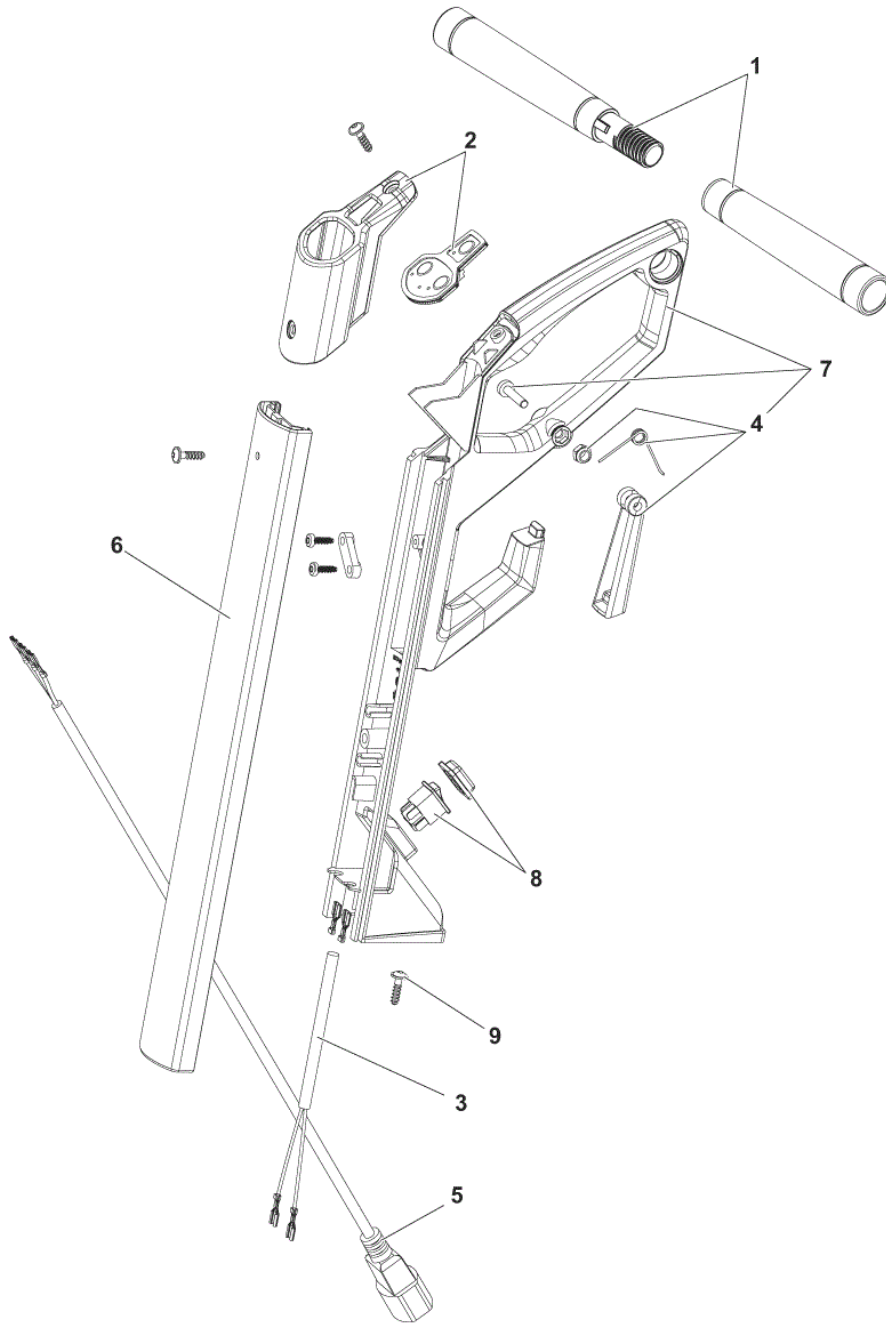

PARTS LIST

2017.08.01

TABLE OF CONTENTS

GENERAL VIEW	1
NOZZLE HEAD	3
BODY	5
RECOVERY TANK	7
SOLUTION TANK	9
HANDLE	11
WIRING DIAGRAM	13
RECOMMENDED PARTS	15

Pos.	Vare-nr	Antal	Beskrivelse	Notes
1		1	NOZZLE HEAD CPL	[1]
2		1	BODY CPL. NILFISK 230V	[2]
3		1	HANDLE CPL. NILFISK	[3]
4	107411864	1	Ekstern sugeslange kit	[4]
5	107418023	1	TUBE HOLDER	
6	107411865	1	Tæppe kit	[5]
7	107414568	1	Opbevaringsnet kit	[5]
8	107414842	1	Aftagelig ledning 15 m	[5]
9	107414843	1	DETACHABLE CORD 15M GB	[5]

Part Notes:

- [1] - SEE TSB-FC-2016-071
- [2] - NOT SHOWN - ITEMS No. 11-16-22-30
- [3] - NOT SHOWN - ITEMS No. 5-15-23-29
- [4] - NOT SHOWN - ITEMS No. 9-14-17-28

RECOVERY TANK

SC100 E NIL

2015.07.06

2016.05.24

Pos.	Vare-nr	Antal	Beskrivelse	Notes
1	107413470	1	2 håndsbetjent håndtag	
2	107413510	1	NILFISK USER INTERFACE	
3	107414817	1	WIRE MAIN SWITCH	
4	107413480	1	CARABINA AND SPRING FOR HANDLE	
5	107413491	1	DETACHABLE CORD 10M UK	
6	107413472	1	ALUMINUM TUBE HANDRAIL	
7	107413501	1	HANDLE SCRUBBER NILFISK	
8	107413516	1	SWITCH MAIN	
9	107141838	1	SCREW K50X18 WN1451 BLACK TORX20	