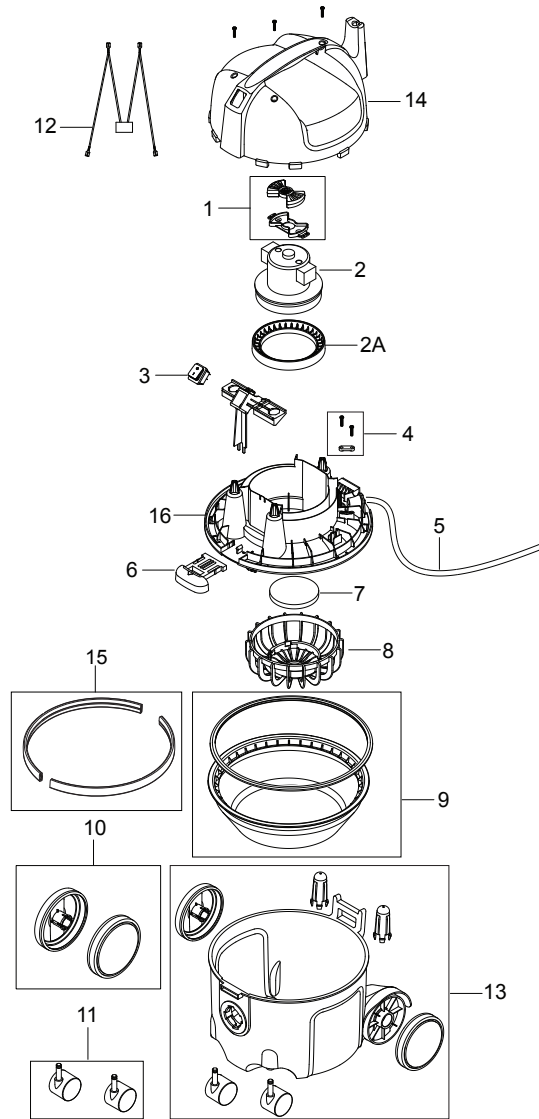

Pos.	Vare-nr	Antal	Beskrivelse	Notes
0	147 1436 000	1	Box for GD111	
1	147 0660 500	1	Motorophæng kit	
2	147 1430 500	1	FAN UNIT 100V 900W TCO	[1]
2	107402675	1	Sugemotor 1200W Tco	[2]
2	147 1428 500	1	Motor 230-240V 900W Tc O	[2]
2	107407518	1	FAN UNIT 220-240V 900W CN KIT	[3]
2	147 1429 500	1	FAN UNIT 110-120V 900W TCO	[4]
2A	107414303	1	GASKET FAN UNIT TPE	
3	140 9537 500	1	Kontakt	
4	140 6560 500	1	ANTI STRAIN CLIP	
5	107403731	1	CORDSET 15.5 M JP	[1]
5	107418210	1	CORD SET 10M CH	[5]
5	140 6676 570	1	CORD SET AU NZ 10M	[6]
5	140 6800 650	1	Cord Set 10M Eu	[2]
5	147 0504 540	1	CORD SET 10.5M CHINA	[3]
5	140 6643 580	1	CORD SET 10.5M UK	[7]
5	140 3608 600	1	CORD SET 10.5M US/TW	[4]
6	147 1409 500	1	Latch	
7	147 0670 500	1	Motorfilter	
8	147 0669 500	1	Filterkurv	
9	147 1432 500	1	Posefilter (1 stk.)	[8]
10	140 8458 500	1	Baghjul (2 stk.)	
11	140 6422 500	1	Hjul, front (2 stk.)	
12	107407519	1	SUPPRESSOR UNIT CCC L350 KIT	[3]
12	140 7620 530	1	Suppressor Eu/Uk/Au/Nz Gw D 350	
13	107406056	1	Container VP300	
14	107408800	1	Top dæksel VP300	
14	107418455	1	COVER TOP UL FOR VP300 KIT	[4]
15	107410399	1	BUMPER LIGHT GREY SET	
16	107415439	1	CHASSIS LIGHT GREY KIT	

Part Notes:

- [1] - JP
- [2] - EU
- [3] - CN
- [4] - US
- [5] - CH
- [6] - AU
- [7] - UK
- [8] - Accessory