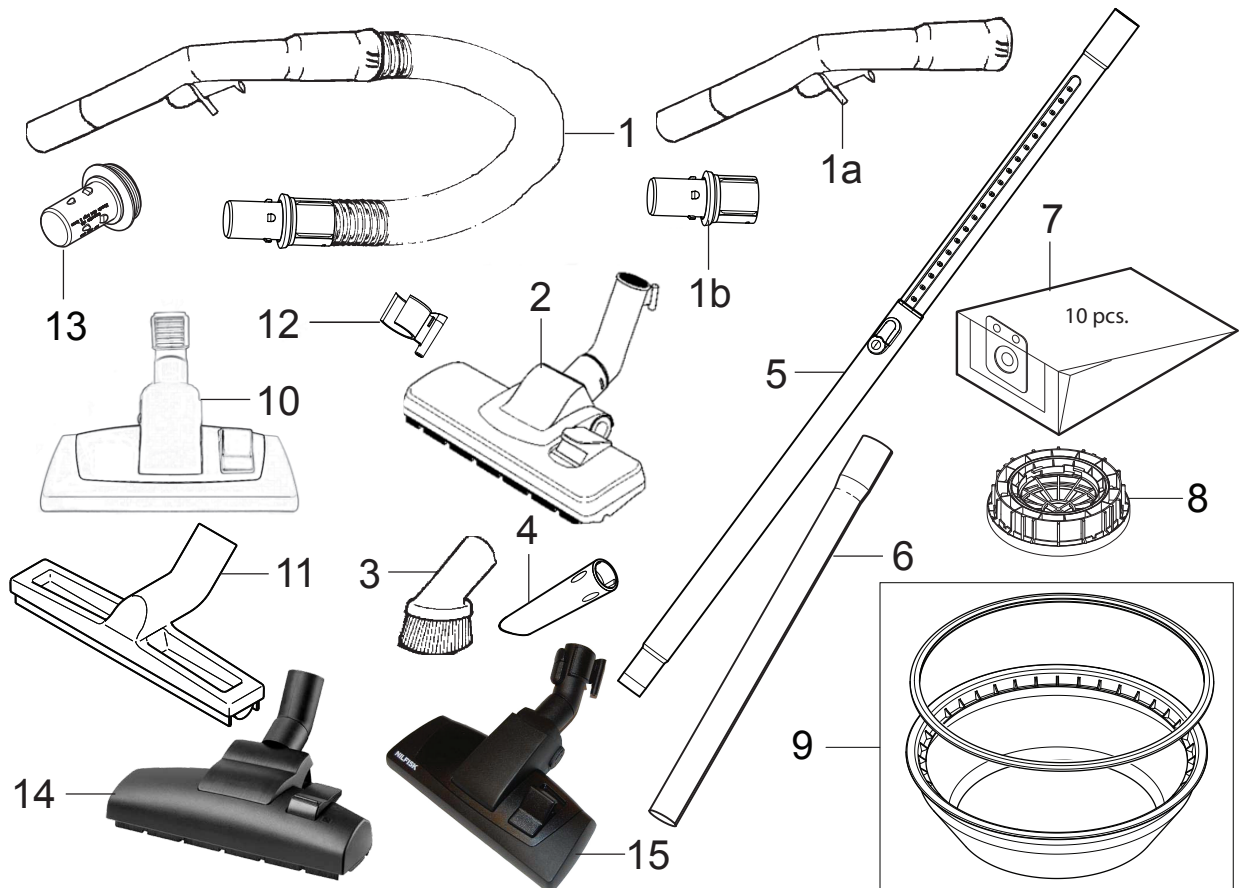

Part Notes:

- [1] - JP
- [2] - EU
- [3] - CN
- [4] - US
- [5] - CH
- [6] - AU
- [7] - UK
- [8] - Accessory

RECOMMENDED SPARE PARTS

VP300 ECO

2014.11.27

2013.04.02

Pos.	Vare-nr	Antal	Beskrivelse	Notes
00	147 1409 500	1	Latch	
00	140 8458 500	1	Baghjul (2 stk.)	
00	147 0669 500	1	Filterkurv	
00	147 0660 500	1	Motorophæng kit	
00	140 6800 650	1	Cord Set 10M Eu	
00	140 7620 530	1	Suppressor Eu/Uk/Au/Nz Gw D 350	
00	140 3608 600	1	CORD SET 10.5M US/TW	[1]
00	140 6560 500	1	ANTI STRAIN CLIP	
00	147 1428 500	1	Motor 230-240V 900W Tc O	
00	147 0670 500	1	Motorfilter	
00	140 6422 500	1	Hjul, front (2 stk.)	
00	107402675	1	Sugemotor 1200W Tco	
00	140 6643 580	1	CORD SET 10.5M UK	
00	147 1429 500	1	FAN UNIT 110-120V 900W TCO	[1]
00	147 1432 500	1	Posefilter (1 stk.)	
00	140 9537 500	1	Kontakt	

Part Notes:

[1] - US

Pos.	Vare-nr	Antal	Beskrivelse	Notes
1	107415116	1	Slange antistatisk Ø32	
1	147 0765 500	1	Sugeslange komplet sort 1,9 m Ø32	
1a	107417894	1	Rørbøjning Ø32	
1b	107416215	1	HOSE CONNECTION ABS	
2	107411677	1	Kombimundstykke kit Ø32	[1]
2	107405141	1	SPAREPART COMBI NOZZLE VC300JP	
3	140 8244 500	1	Rundbørste Ø32	
4	147 0146 500	1	Fugemundstykke 153 mm Ø32	
5	011 8130 500	1	Teleskoprør alu Ø32	[2]
5	107403804	1	Teleskoprør Vp300 Hepa	[3]
6	011 6431 500	2	Forlængerrør alu 500 mm 1 stk. Ø32	
6	140 8246 040	2	Forlængerrør stål 500 mm Ø32	
7	140 8618 000	1	Støvsugerposer papir (10 stk.)	[4]
7	82367820	1	Støvsugerposer fleece 10 liter (10 stk.)	
8	107402902	1	HEPA 13 filter	[5]
9	147 1432 500	1	Posefilter (1 stk.)	
10	140 8492 520	1	Kombimundstykke 300 mm m. midterhjul Ø32	[5]
10	140 8492 510	1	Kombimundstykke m. hjul Ø32	
11	140 6700 540	1	Parketmundstykke 300 mm Ø32	
12	147 0585 500	1	Parkerings Clips, Sort	
13	107401199	1	Adapter til Numatic (20 stk.)	
14	107411677	1	Kombimundstykke kit Ø32	
15	107417790	1	Kombimundstykke	