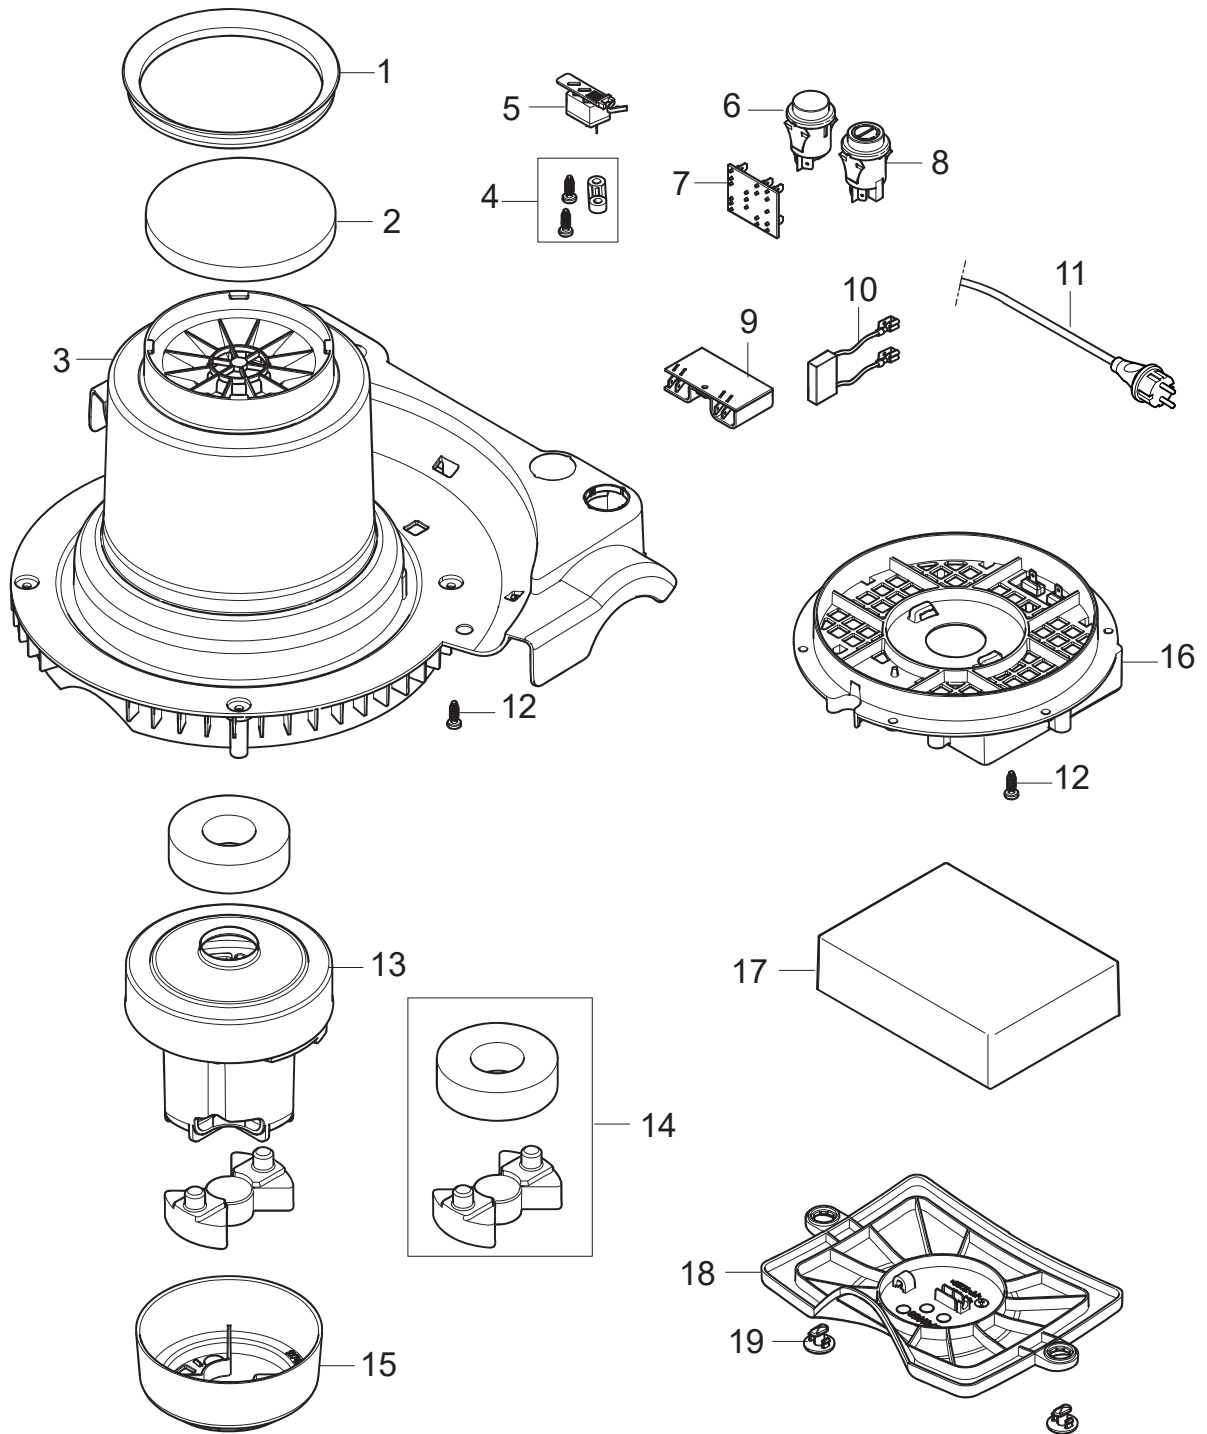

# TABLE OF CONTENTS

---

Top and container.....	1
Motor, filter and electrics.....	3
Nozzles Ø 32 mm.....	5
Slange og rør.....	7

Pos.	Vare-nr	Antal	Beskrivelse	Notes
1	107408923	1	Låg sort	
2	140 0061 030	1	Pakning L1130	
3	140 2666 010	1	HEPA filter	
4	140 7832 500	1	Fjeder Kit GD930/S2	
5	140 7800 500	1	Håndtagskit GD930	
6	140 7014 500	1	Poseholder (3 stk.)	
7	140 7020 510	1	Beholder GD930	
8	140 5059 000	1	Aksel GD930	
9	140 5055 500	1	Hjul Bag GD930S 2-P	
10	107418905	1	BOTTOM PLATE KIT VP930 BLACK	
11	140 7025 500	1	Hjul 50 Mm GD930S	
12	140 9214 070	10	Skrue Ptk Torx 50X14 Fzb	
13	140 7022 500	1	Pakning GD930	
NS	107412603	1	BOXES 10PCS FOR GD930/VP930	

Pos.	Vare-nr	Antal	Beskrivelse	Notes
1	107418901	1	GASKET FILTER SEAL	
2	140 1535 510	1	Motorfilter (3 stk.)	
3	107418902	1	STAND VP930 2S BLACK	
3	107418904	1	STAND VP930 1S BLACK	
4	107418915	1	ANTI-STRAIN CLIP KIT	
5	140 7665 500	1	OUTLET ELECT. 15A 250V	
6	140 7023 500	1	Afbryder, 2 Hastigh. 930 S2, sort, 2 stikben	
7	140 7024 500	1	Print, Anti Statisk	
8	107408927	1	Afbryder til GD 930 - NY, sort, 4 stikben	
9	140 7026 500	1	2S Circuit Board 220-240V	
10	140 8166 010	1	Kondensator, Støj Gd930	
11	107407565	1	Elkabel 15 m orange	
12	140 9214 070	1	Skrue Ptk Torx 50X14 Fzb	
13	107418650	1	FAN UNIT 220V-240V EU ONLY	
14	107418908	1	MOTOR SUPPORT	
15	107418909	1	ADAPTER F. TURBINE VP930	
16	107418911	1	FILTER HOLDER W.INSERTS VP930	
17	107420708	1	FOAM EXHAUST VP930	
18	107418913	1	LID F. BOTTOM VP930 BLACK	
19	107413069	2	Q TURN	

## Part Notes:

[1] - Ground