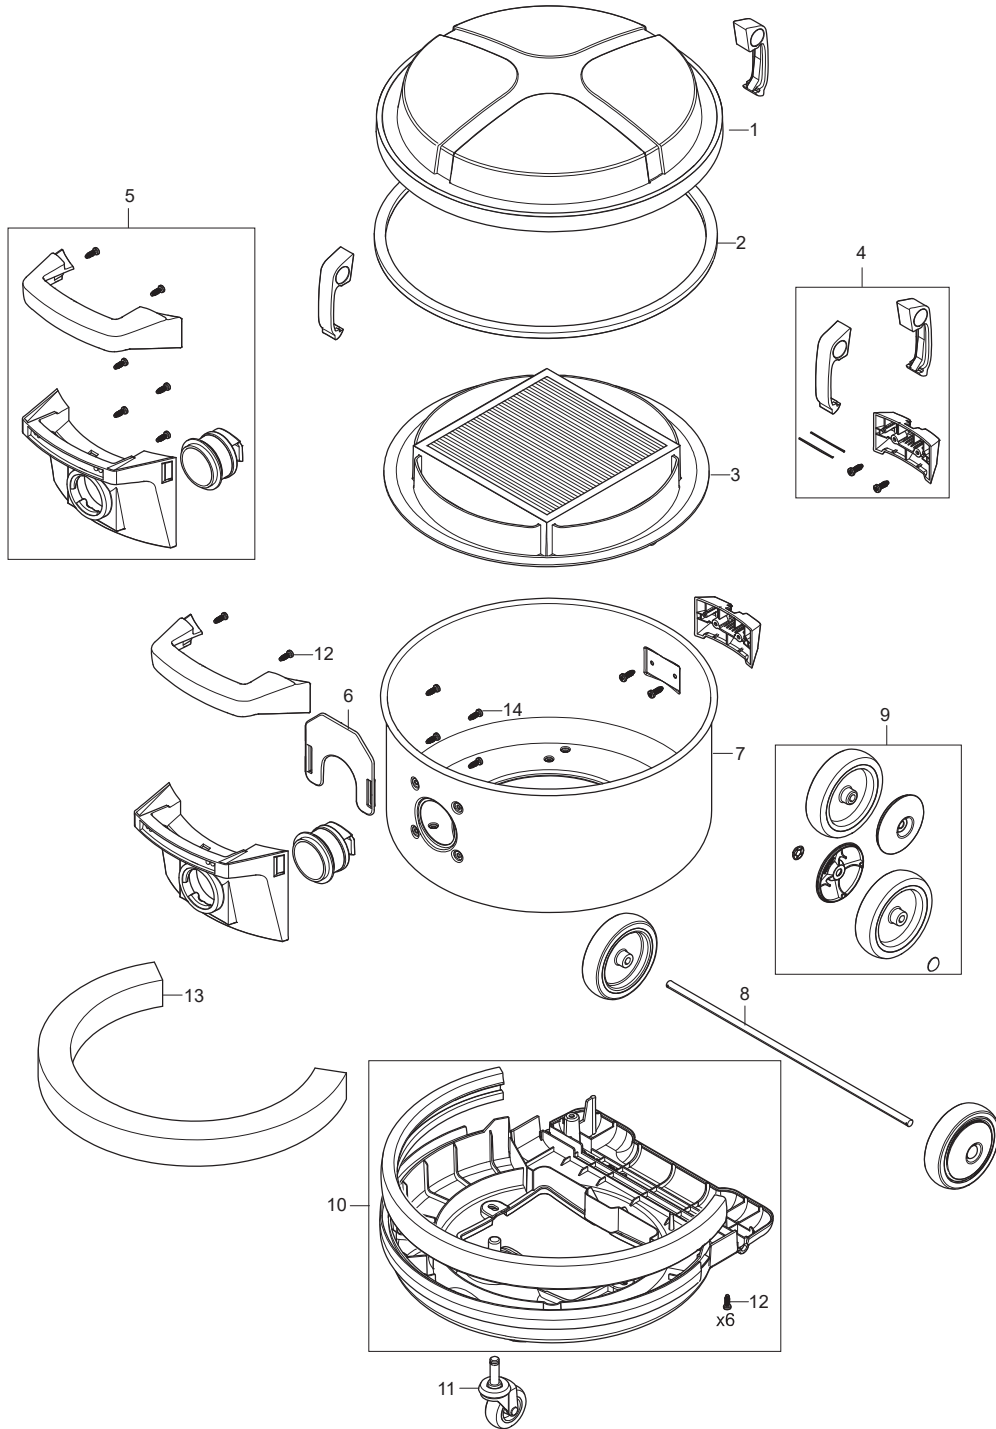

# TABLE OF CONTENTS

---

Top and container.....	1
Motor, filter and electrics.....	3
Nozzles Ø 32 mm.....	5
Slange og rør.....	7

Pos.	Vare-nr	Antal	Beskrivelse	Notes
1	107408923	1	Låg sort	
2	140 0061 030	1	Pakning L1130	
3	140 2666 010	1	HEPA filter	
4	140 7832 500	1	Fjeder Kit GD930/S2	
5	140 7800 500	1	Håndtagskit GD930	
6	140 7014 500	1	Poseholder (3 stk.)	
7	140 7020 510	1	Beholder GD930	
8	140 5059 000	1	Aksel GD930	
9	140 5055 500	1	Hjul Bag GD930S 2-P	
10	107418905	1	BOTTOM PLATE KIT VP930 BLACK	
11	140 7025 500	1	Hjul 50 Mm GD930S	
12	140 9214 070	10	Skrue Ptk Torx 50X14 Fzb	
13	140 7022 500	1	Pakning GD930	
NS	107412603	1	BOXES 10PCS FOR GD930/VP930	

Pos.	Vare-nr	Antal	Beskrivelse	Notes
1	107418901	1	GASKET FILTER SEAL	
2	140 1535 510	1	Motorfilter (3 stk.)	
3	107418902	1	STAND VP930 2S BLACK	
3	107418904	1	STAND VP930 1S BLACK	
4	107418915	1	ANTI-STRAIN CLIP KIT	
5	140 7665 500	1	OUTLET ELECT. 15A 250V	
6	140 7023 500	1	Afbryder, 2 Hastigh. 930 S2, sort, 2 stikben	
7	140 7024 500	1	Print, Anti Statisk	
8	107408927	1	Afbryder til GD 930 - NY, sort, 4 stikben	
9	140 7026 500	1	2S Circuit Board 220-240V	
10	140 8166 010	1	Kondensator, Støj Gd930	
11	107407565	1	Elkabel 15 m orange	
12	140 9214 070	1	Skrue Ptk Torx 50X14 Fzb	
13	107418650	1	FAN UNIT 220V-240V EU ONLY	
14	107418908	1	MOTOR SUPPORT	
15	107418909	1	ADAPTER F. TURBINE VP930	
16	107418911	1	FILTER HOLDER W.INSERTS VP930	
17	107420708	1	FOAM EXHAUST VP930	
18	107418913	1	LID F. BOTTOM VP930 BLACK	
19	107413069	2	Q TURN	