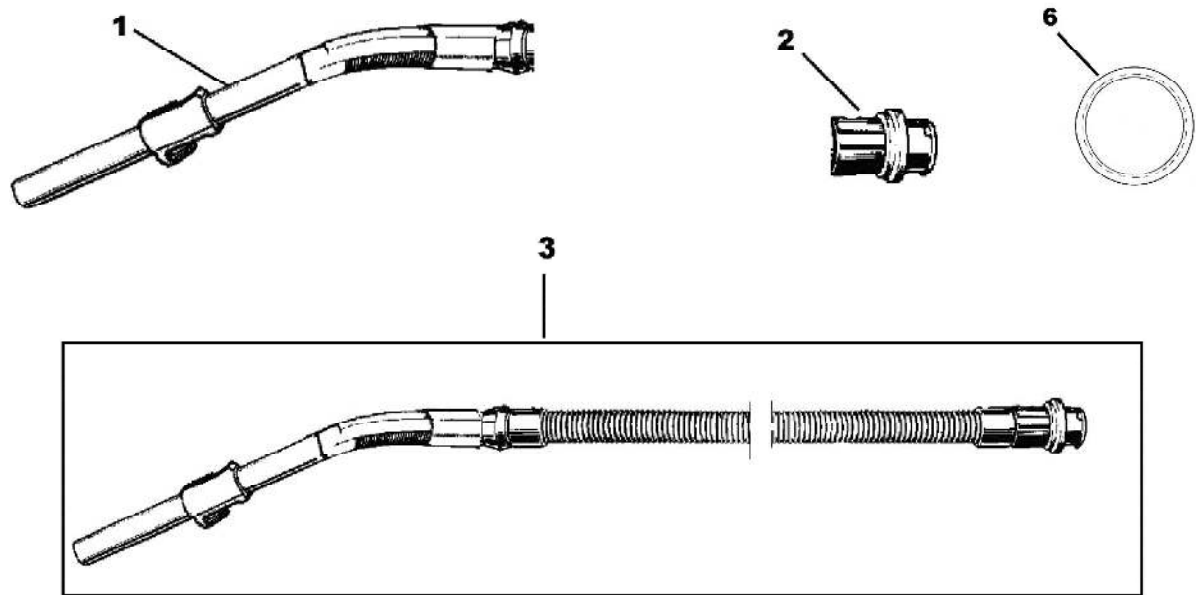

Pos.	Vare-nr	Antal	Beskrivelse	Notes
1	140 5116 500	1	Rør alu buet Ø32	
2	140 3846 500	1	Kobling Ø32	
3	140 2782 500	1	Slange komplet 1,9 m Ø32	
3	140 2782 030	1	Slange, Komplet 4 Mtr. Ø32	
3A	140 2782 000	1	Slange, Komplet 7,5 Mtr. Ø32	[1]
4	011 6431 500	1	Forlængerrør alu 500 mm 1 stk. Ø32	
5	011 8130 500	1	Teleskoprør alu Ø32	
6	010 9299 540	1	Pakning til kobling GD930	

Part Notes:

[1] - Ground