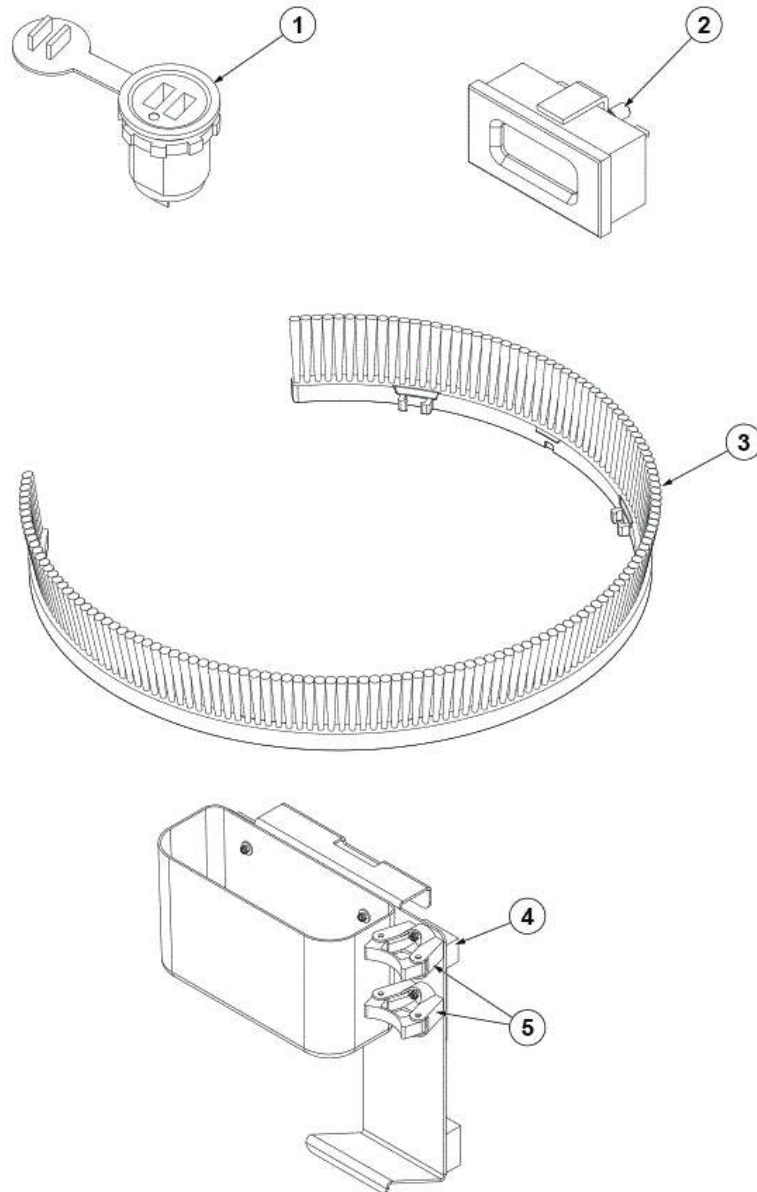

Pos.	Vare-nr	Antal	Beskrivelse	Notes
1	9100002258	1	USB Port Kit (BD Model)	[1]
1	9100002607	1	USB PORT KIT (B MODEL)	[2]
2	9100002257	1	TIMETÆLLER 24V KIT	[3]
3	9100001927	1	STÆNKSKØRT TIL 17" 432MM	[4]
4	9100002280	1	MOPPEHOLDER OG SPAND, KIT	[5]
5	9100001369	2	MOP KIT	

Part Notes:

1. [1] - OPTIONAL - SEE INST. INSTR. 9100002548
   ONLY FOR MACHINE WITH DRIVE
2. [2] - OPTIONAL - SEE INST. INSTR. 9100002610
   ONLY FOR MACHINE WITH NO DRIVE
3. [3] - OPTIONAL - SEE INST. INSTR. 9100002547
4. [4] - OPTIONAL
5. [5] - OPTIONAL - SEE INST. INSTR. 9100002279