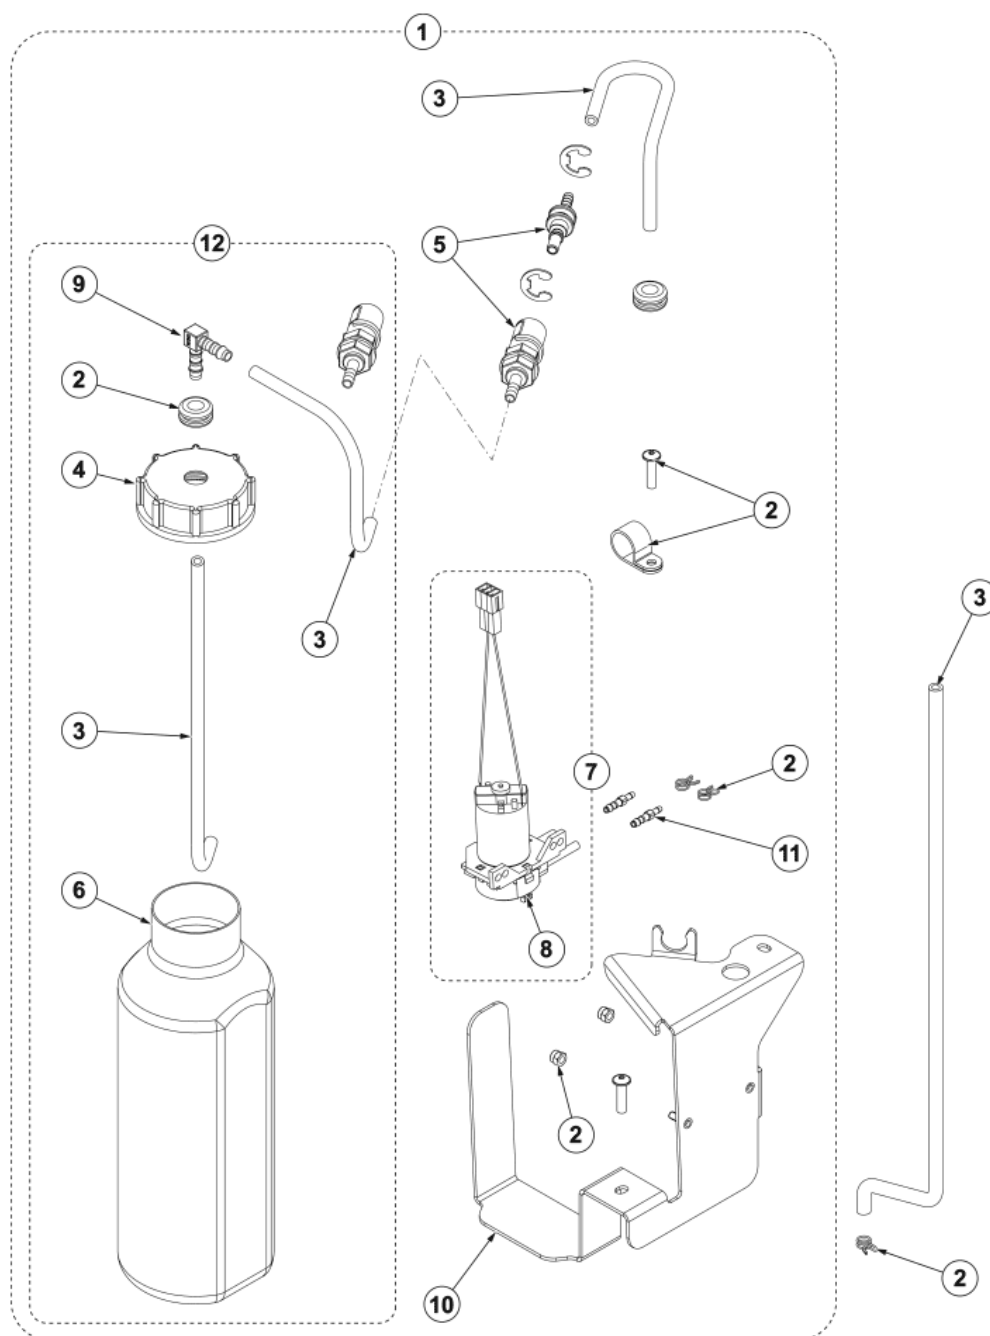

Pos.	Vare-nr	Antal	Beskrivelse	Notes
1	9100002531	1	KEMIDOSERINGSSYSTEM	[1]
2	9100002510	1	HARDWARE DETERGENT SYSTEM KIT	
3	9100002534	1	HOSES SILICONE D.4X7 KIT	
4	301001004	1	Canister Cover	
5	9100002508	1	HOLDERS RUBBER KIT	
6	31000912	1	Flaske t rengøringsmiddel 1 L u. låg	
7	9100002398	1	PUMP DETERG. MIX PERISTALTIC 24V SIP	
8	9100002388	1	HEAD PERISTALTIC PUMP DETERG. SIP	
9	L08603189	1	Vinkelstykke F/Ca340 F/Vandslange	
10	9100002509	1	SUPPORT GALV. F PERISTALTIC PUMP SIP	
11	9100002402	1	BARB HOSE STRAIGHT D.5-D.4 2 PCS SET	
12	9100002575	1	Kemi beholder kit. 1 liter	

Part Notes:

[1] - OPTIONAL - SEE INST. INSTR. 9100002550