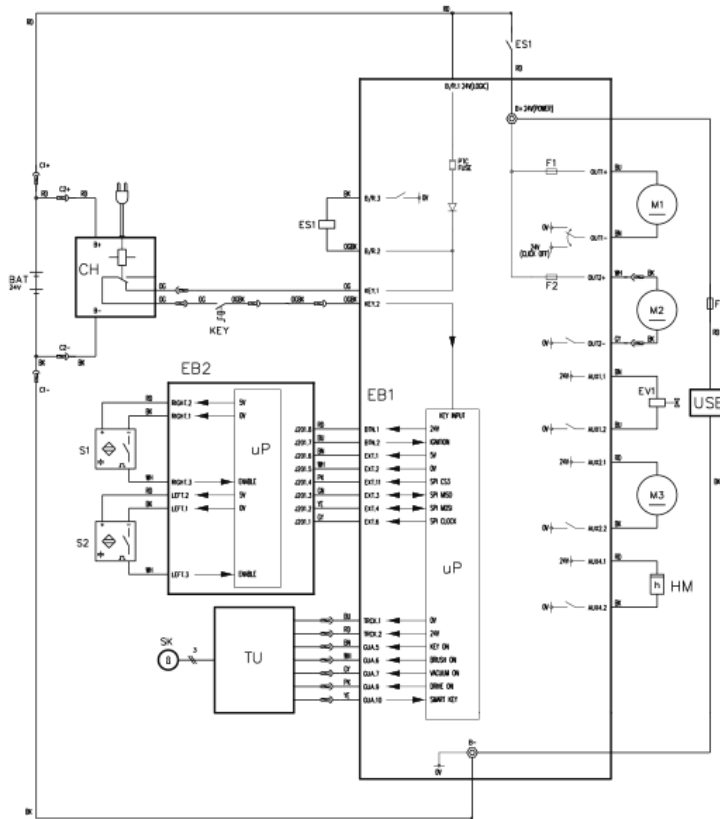

Pos.	Vare-nr	Antal	Beskrivelse	Notes
1	9100002258	1	USB Port Kit (BD Model)	[1]
1	9100002607	1	USB PORT KIT (B MODEL)	[2]
2	9100002257	1	TIMETÆLLER 24V KIT	[3]
3	9100001927	1	STÆNKSKØRT TIL 17" 432MM	[4]
4	9100002280	1	MOPPEHOLDER OG SPAND, KIT	[5]
5	9100001369	2	MOP KIT	

Part Notes:

1. [1] - OPTIONAL - SEE INST. INSTR. 9100002548
   ONLY FOR MACHINE WITH DRIVE
2. [2] - OPTIONAL - SEE INST. INSTR. 9100002610
   ONLY FOR MACHINE WITH NO DRIVE
3. [3] - OPTIONAL - SEE INST. INSTR. 9100002547
4. [4] - OPTIONAL
5. [5] - OPTIONAL - SEE INST. INSTR. 9100002279