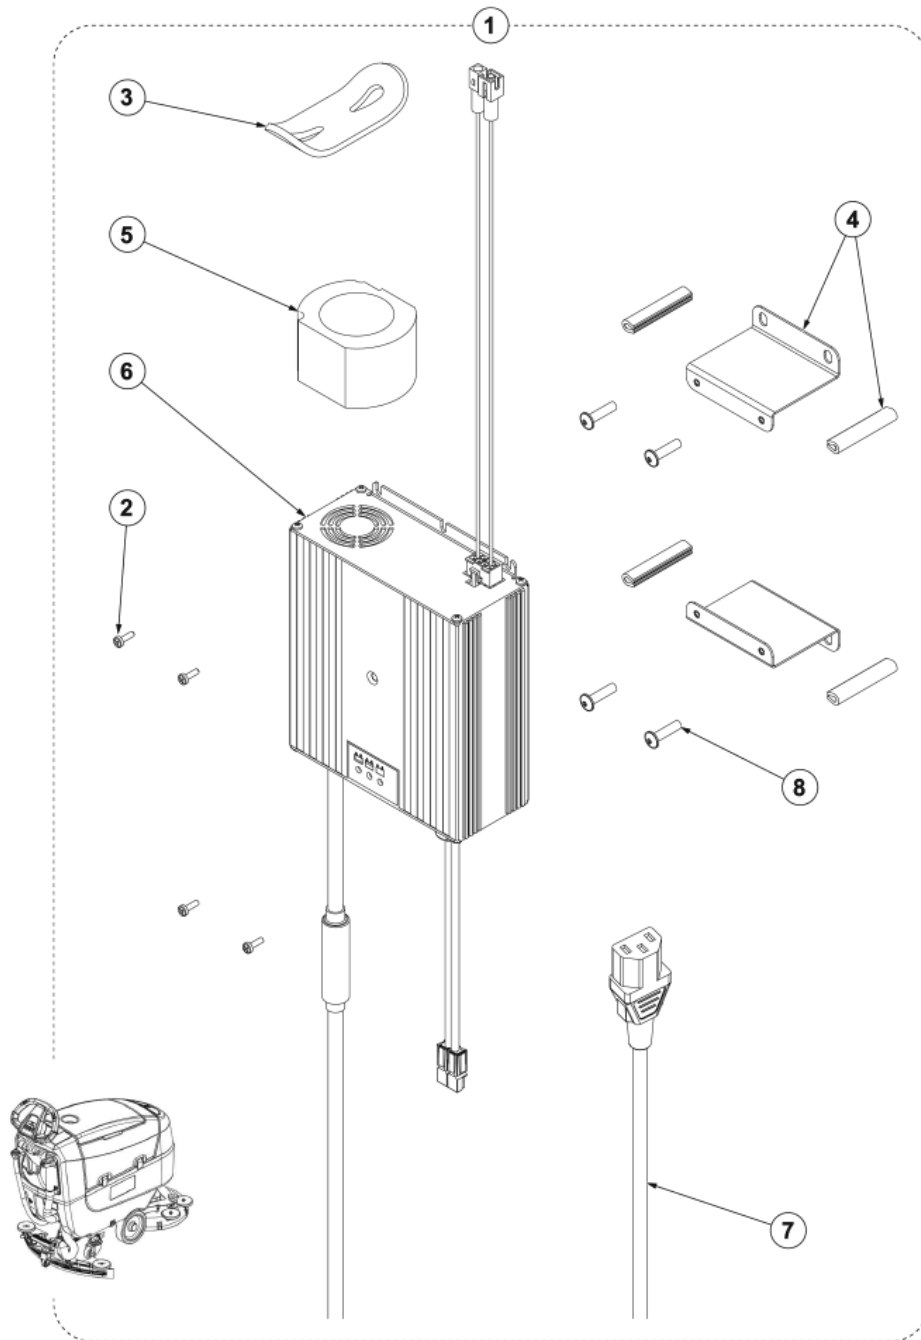

Part Notes:

- [1] - TSB-FC-2019-037 brush hub SC500_SC2000_SC401
DE TSB-FC-2019-037 SC500 SC2000 SC401 Bürstenaufnahme

Pos.	Vare-nr	Antal	Beskrivelse	Notes
1	9100002545	1	INDBYGGET OPLADER 24V 10A	[1]
1	9100002751	1	CHARGER BATT O/B 24V 10A 100-240V JP KIT	[2]
2	9100002502	1	SCREW M3X10 PAN HD ISO7045 10 PCS SET	
3	9100000829	1	BAND ELASTIC F EXTENSION CABLE PKD	
4	9100002503	1	SUPPORT GALV. F BATTERY CHARG. KIT	
5	9100002504	1	SLEEVE RUBBER BLACK F BATT. CHARGER SIP	
6	9100002505	1	CHARGER BATT.O/B 24V 10A 100-240V EU SIP	[3]
6	9100002506	1	CHARGER BATT.O/B 24V 10A US W/SLEEVE KIT	[4]
6	9100003021	1	CHARG. BATT. O/B 24V 10A 100-240V JP SIP	
7	9100000787	1	CABLE EXTENSION EU PLUG L.2000 PKD	
7	1466318000	1	CABLE EXTENSION UK PLUG L.2000MM SIP	
7	1467891000	1	CABLE EXTENSION SWISS PLUG L.2000MM SIP	
8	9100002437	1	SCREW M5X20 TORX ISO7380-2 10 PCS SET	