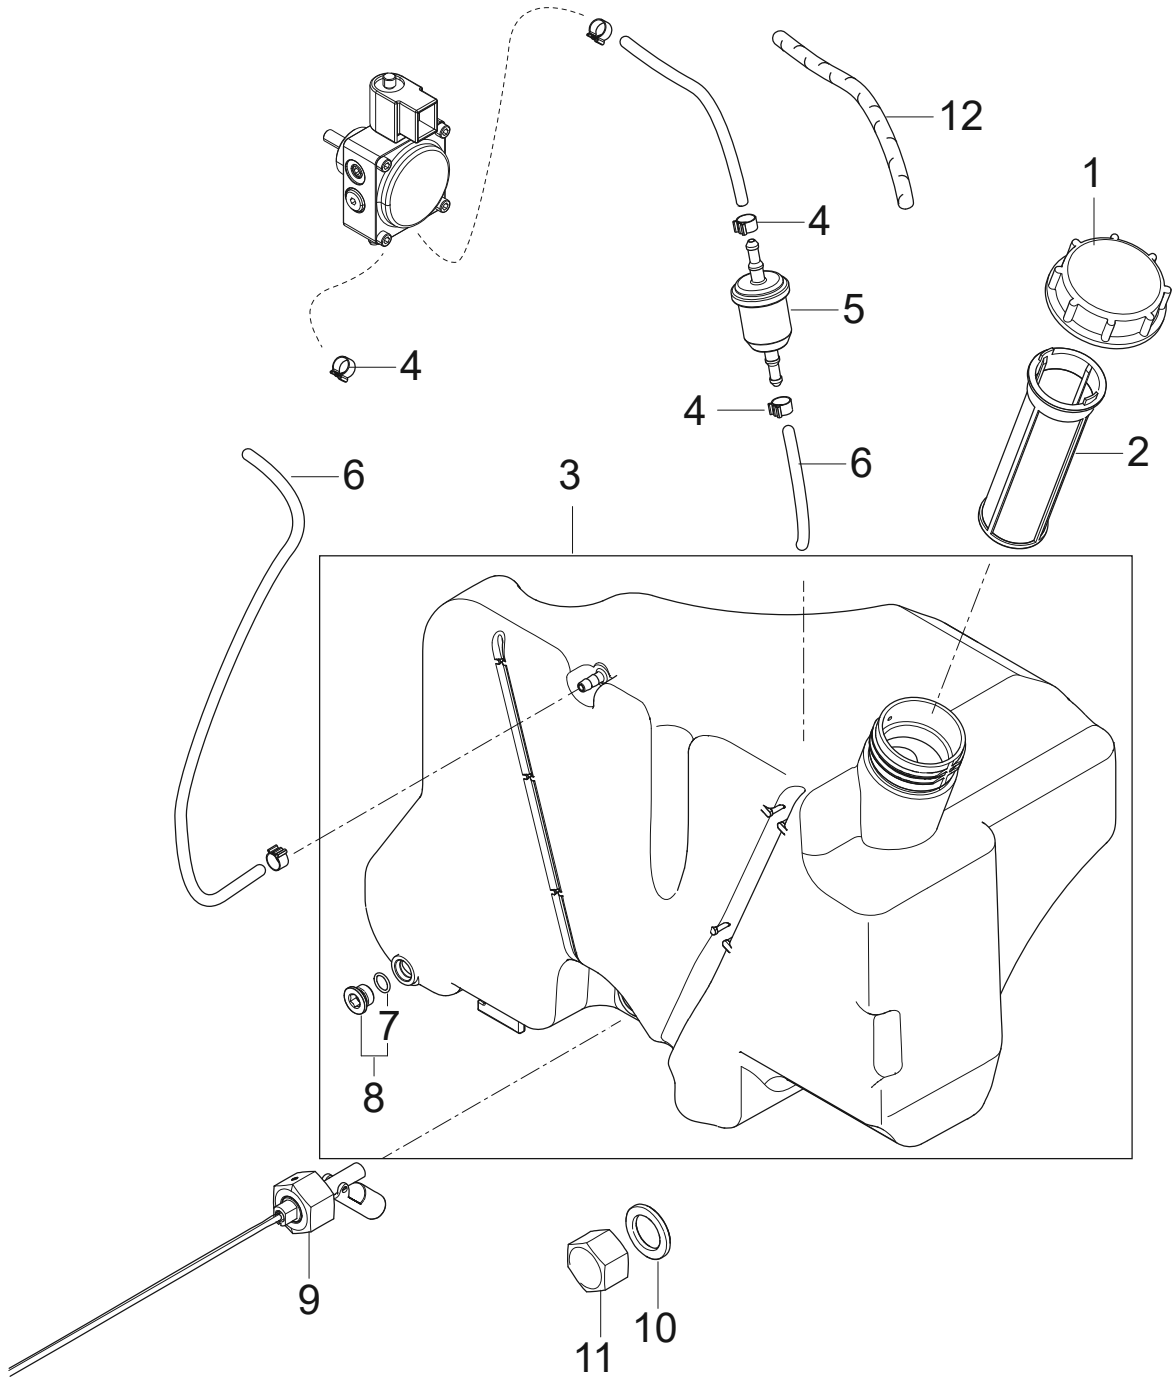

Pos.	Vare-nr	Antal	Beskrivelse	Notes
1	107143034	1	FUEL TANK LID - RED	
2	107144862	1	STRAINER Ø49,5X140	
3	107143035	1	FUEL TANK 15L	
4	301001133	6	Slangeklemme Ø10/7	
5	301002926	1	Filter	
6	106408244	1	Slange Ø6X2,5 - 5 meter	
7	3000072	1	O-ring 10,1 x 1,6 Nitril	
8	6180906	1	Prop m. o-ring	[1]
9	107143033	1	LEVEL SENSOR FUEL TANK	
10	3001237	1	Pakning Ø24,5Xø16X3	[2]
11	107143113	1	END CAP 3/4	[2]
12	107143164	1	BEND PROTECTOR	[3]

Part Notes:

- [1] - STOCK COVERS GUARANTEE
- [2] - MH3/FAL
- [3] - DE TSB-PPW-2017-006 MH 3, 4, 5, 6, 7 Kraftstoffschlauch kann durch zu st...
  TSB-PPW-2017-006 MH 3, 4, 5, 6, 7 Fuel hose can bend and block for fuel