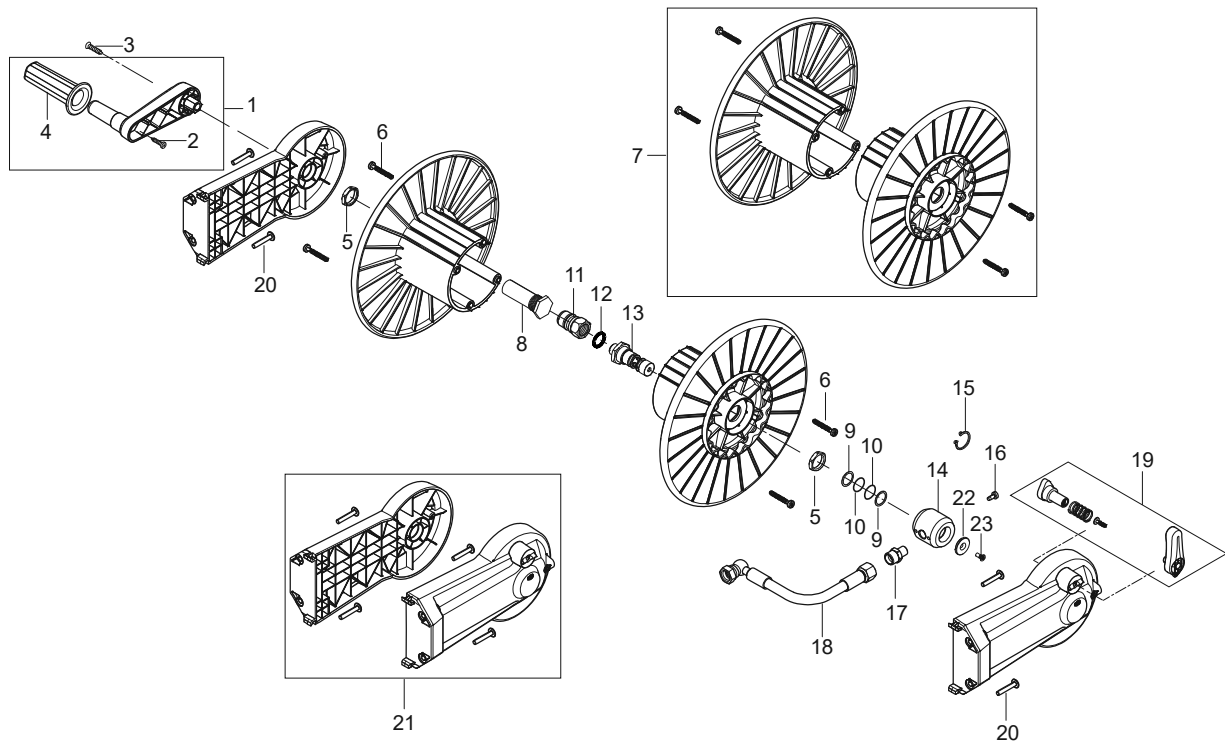

Pos.	Vare-nr	Antal	Beskrivelse	Notes
0	106403184	1	Slangerulle	
1	101118215	1	HÅNDTAG SLANGERULLE	
2	107141838	2	SCREW K50X18 WN1451 BLACK TORX20	
3	107141673	1	SCREW M6X45 ISO 7380 BLACK TORX	
4	107143007	1	ROTATING HANDLE FOR HOSE REEL NILFISK	
5	62696	2	Møtrik	
6	909100153	4	Ejot-Skrue K60X40	
7	101118209	1	HOSE REEL SIDE KIT	
8	107141675	1	AXLE FOR HOSE REEL	
9	107143017	2	BACK-UP RING	
10	19620	2	O-ring	
11	1600493	1	Ergo højtryksskobling DN10 3/8" han	
12	1801075	1	Tætningskive 3/8"	
13	107143123	1	SWIVEL FOR HOSE REEL	
14	101118317	1	BEARING BUSH KIT	[1]
15	1802057	1	Circlip external 20x1.2 Spring steel, bl	[2]
16	107141690	1	SCREW M5X12 DIN7985 TORX TAPTITE	
17	54590	2	Forskruning	
18	107143114	1	CONNECTION HOSE DN8 FOR HOSE R	
19	101118212	1	Ø20KE HANDLE FOR HOSE REEL NILFISK KIT	
20	107143010	4	SCREW M6X35	
21	101118208	1	HOSE REEL ADAPTOR KIT	
22	107143125	1	WASHER 25 FOR COUNTERSUNK M5	[3]
23	107143124	1	COUNTERSUNK M5X12 ISO 14581	[3]
		1	Mounting instr. for Hose Reel Nilfisk	[4]

Part Notes:

1. [1] - TSB-PPW-2019-005 MH Hose Reel Screw 107143124 can break
   DE TSB-PPW-2019-005 MH Schlauchtrommel Schraube 107143124 kann brechen
   TSB-PPW-2019-005 vis cassée à l'enrouleur des MH
2. [2] - Up to 07.2016
3. [3] - TSB-PPW-2016-018 MH 4M Hose Reel Circlip
4. [4] - Mounting instructions MH Nilfisk hose reel