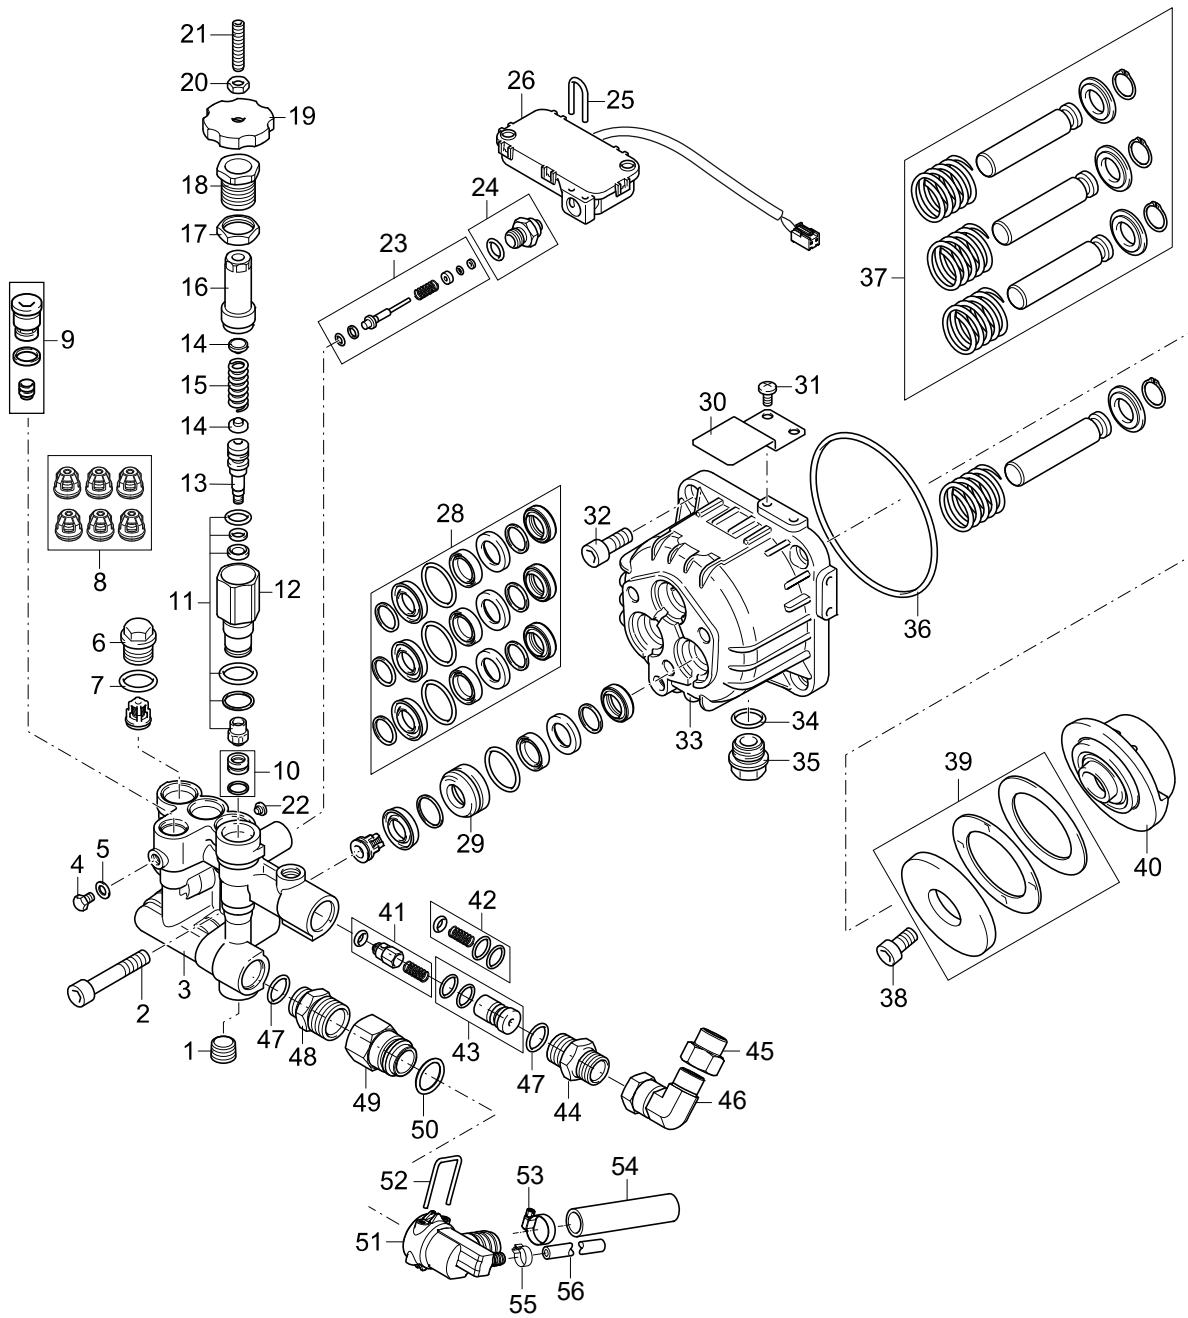

## Part Notes:

- [1] - wobble disc 11.5°EXPT
- [2] - wobble disc 13.5°NO
- [3] - GUARANTEE DATE EXPIRED

Pos.	Vare-nr	Antal	Beskrivelse	Notes
1	31000645	1	PLUG 1/4 INCH G	
2	31000942	1	SCREW M8x45	
3	31000943	1	PUMP HEAD	
4	301003035	1	SCREW M6	
5	31000944	2	WASHER	
6	31000952	1	PLUG	
7	31000953	1	O-RING D13.5X1.8	
8	31000937	1	INLET & OUTLET VALVE KIT	
9	31000927	1	PLUG KIT	
10	31000930	1	VALVE SEAT KIT	
11	31000929	1	GASKET KIT FOR UNLOADER	
12	31001194	1	PISTON GUIDE	
13	31000948	1	PISTON	
14	31000630	2	SPRING PLATE	
15	31000649	1	SPRING 10.62X6.08X2.8	
16	31001196	1	NUT	
17	31001195	1	REGULATOR	
18	31001197	1	GUIDE	
19	31001198	1	KNOB	
20	31001199	1	NUT	
21	31001200	1	SCREW	
22	31000951	1	PLUG	
23	31000986	1	PISTON KIT FOR MICROSWITCH	
24	31000987	1	Fitting kit til microswitch	
25	31000954	1	CLAMP FOR SWITCHBOX	
26	107142680	1	SWITCHBOX ASSEMBLY	
28	31000935	1	GASKET KIT	
29	31000968	3	PISTON GUIDE D14	
30	31000956	1	SUPPORT	
31	31000957	2	SCREW 5X10 UNI 8110	
32	301003063	4	SCREW M5X25 UNI 5931	
33	31000958	1	PUMP BODY	
34	31000597	1	O-RING Ø14X1.78	
35	31000959	1	PLUG 3/8INCH G PLASTIC	
36	31001001	1	O-RING Ø92X3	
37	31000938	1	PISTON KIT D14	
38	1803337	1	Insex M8X25	
38	1812296	1	SCREW M8X25 STAINLESS	
39	31000936	1	BEARING KIT	
40	31000963	1	WOBBLE DISC 11.5 DEG	[1]
40	31001201	1	WOBBLE DISC 13.5	[2]
41	31000932	1	PRESSURE VALVE KIT	
42	31000941	1	KIT FOR INJECTOR	
43	31000933	2	INJECTOR ALTO	
44	31000969	1	FITTING 3/8INCH GM - 3/8INCH G M	
45	107143090	1	ADAPTOR IN 3/8 OUT M18X1.5	
46	107143093	1	SWIVEL ADAPTER 90 3/8	
47	31000945	1	O-RING D14X2	
48	31000946	1	FITTING 1/2INCH G M - 3/8INCH G M	
49	107143091	1	WATER INLET NA4	
50	107143088	1	O-RING 18.72X2.62	
51	107143092	1	WATER LIMITER (SMALL)	
52	107143085	1	LOCK PIN	
53	8298	1	Spændebånd	
54	107143031	1	FUELFLEX HOSE D28/D20 10BAR/20°	
55	11654	2	Slangeklemme	
56	106408243	1	HOSE 1/4INCH TRANSPARENT - 5 METERS	