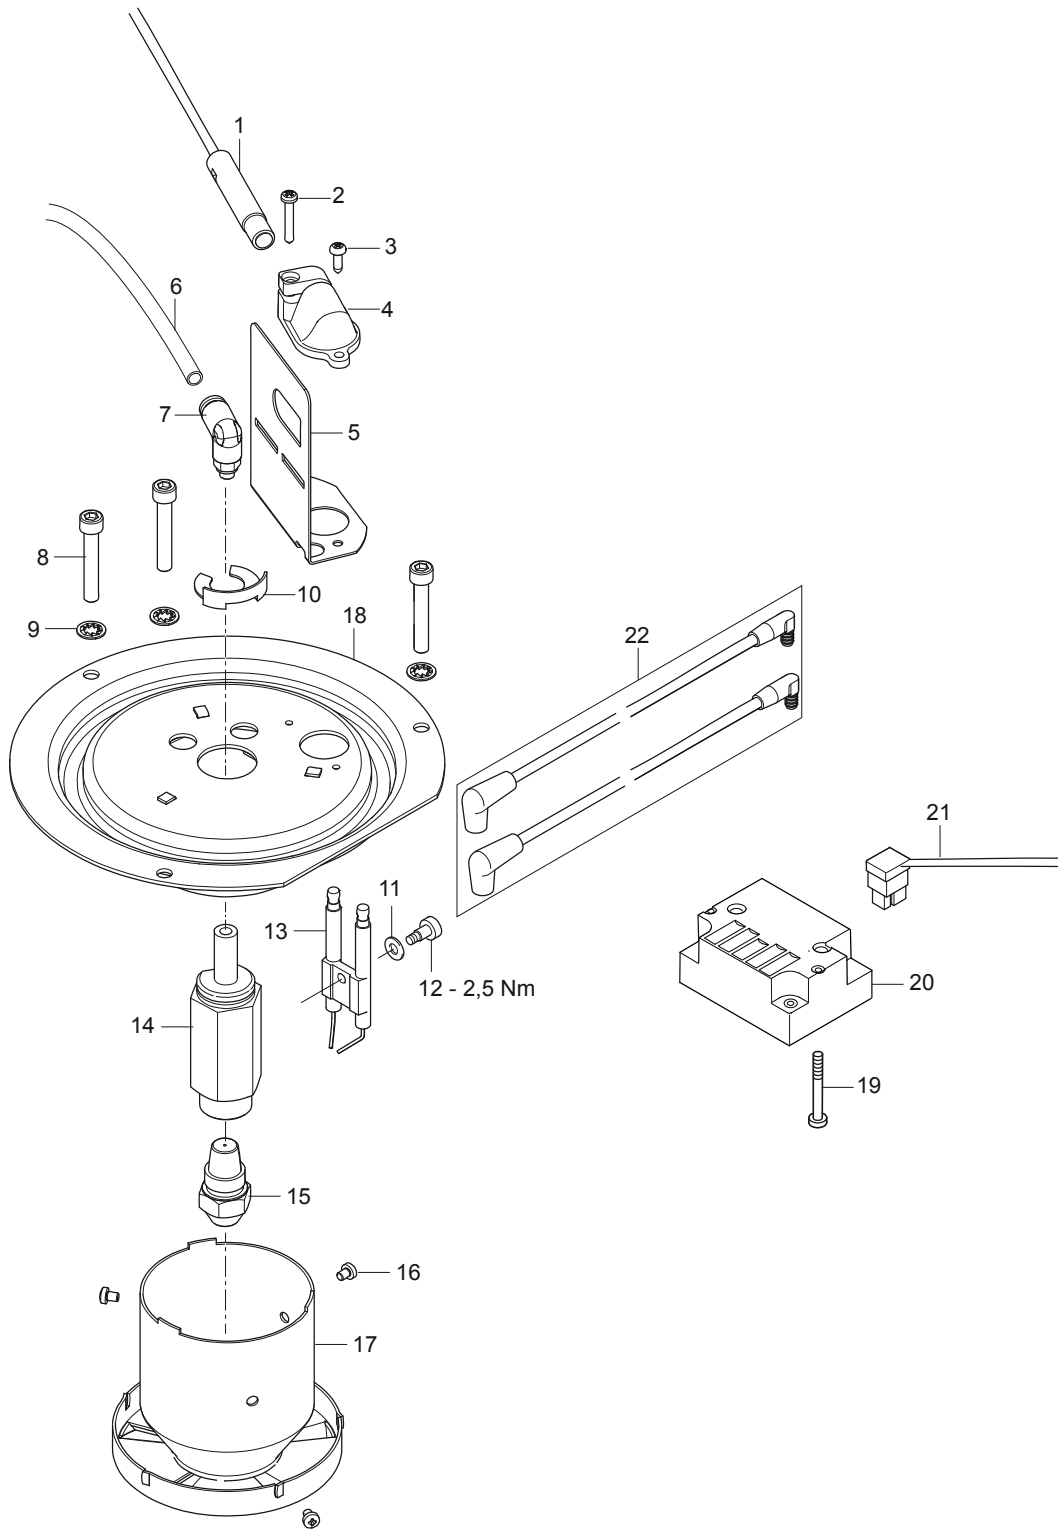

Pos.	Vare-nr	Antal	Beskrivelse	Notes
1	107143100	1	FLAME SENSOR WITH CABLE	
2	5606	1	Metal Skruer	
3	4036	1	Skruer 2,9X9,5	
4	301000934	1	Holder Flammeføler	
5	107143101	1	SHIELD FOR FLAME SENSOR	
6	909100141	1	Slange	
7	101117913	1	Elbow 4/M5 Push-In	
8	3873	3	SCREW M5X30	
9	3376	3	Låseskive	
10	101117876	1	Circlips	
11	909100144	1	Fjederskive	
12	909100143	1	Skruer	
13	301150009	1	Tændelegte	
14	101117915	1	Oil Nozzle Holder	
15	2802712	1	Oljedyse	[1]
16	51848	3	Skruer	
17	101117758	1	Air Distributor	
18	101117757	1	COVER FOR BOILER COMPLETE	
19	909100149	2	Skruer 5X50	
20	101117759	1	Tændtransformer 220-240V	[2]
21	107143098	1	PRIMARY CABLE FOR IGNITION COIL	
22	101118220	1	2 X IGNITION CORDS KIT	

Part Notes:

1. [1] - 55kW
   MH 3C: Machine no. 107146890, 107146891, 107146892, 107146893
   MH 3M: Machine no. 107146901, 107146903, 107146905
   MH 4M: Machine no. 107146915, 107146933
2. [2] - TSB-PPW-2018-004 Boiler cannot start - no ignition
   FR TSB-PPW-2018-004 Le bruleur ne démarre plus
   DE TSB-PPW-2018-004 Brenner startet nicht - keine Zündung