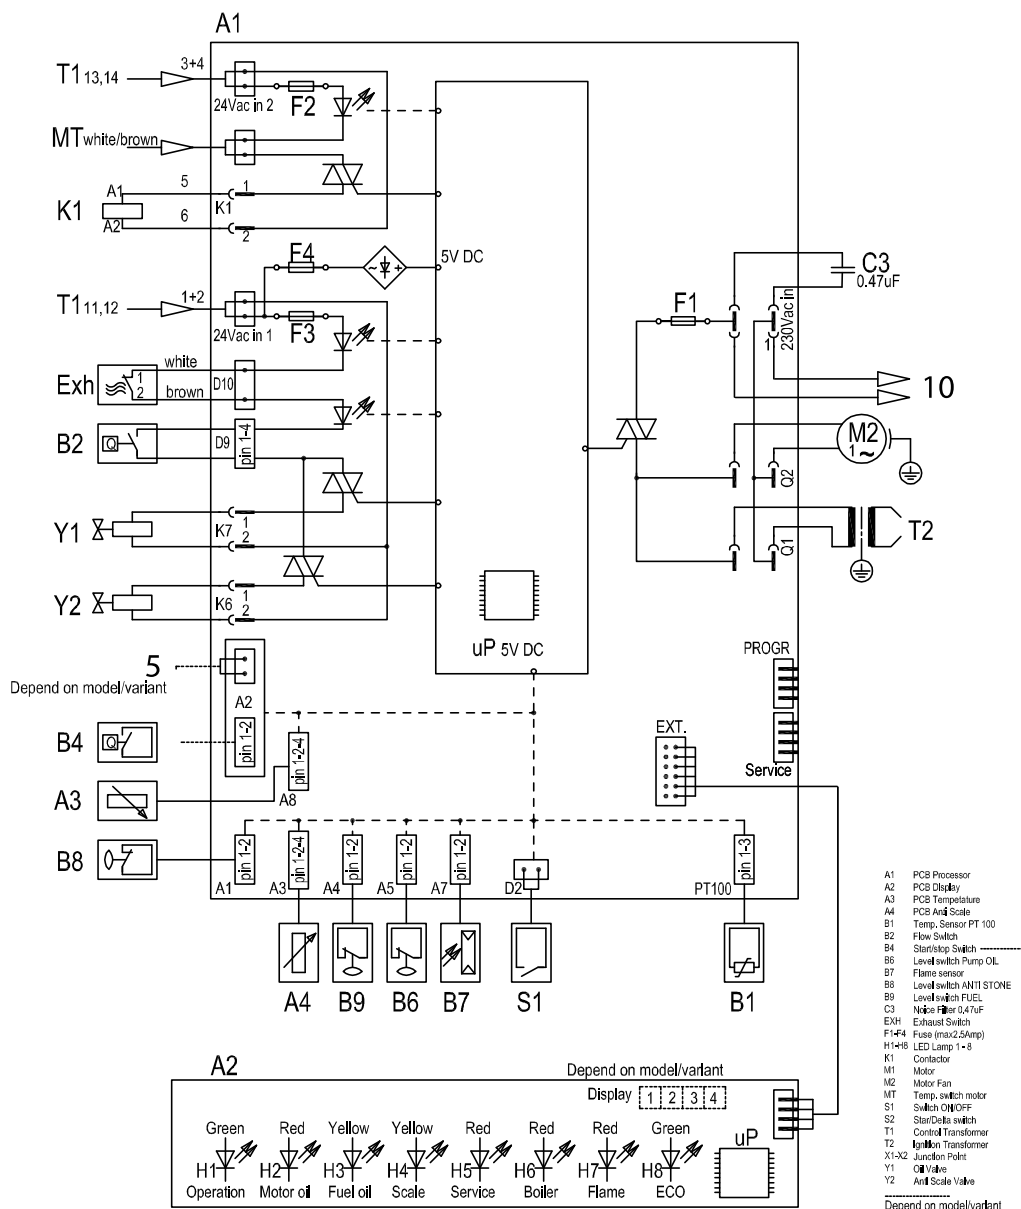

Pos.	Vare-nr	Antal	Beskrivelse	Notes
1	107143025	1	CABLE HOOK CLAMP BLUE	
2	101118192	1	HANDLE KIT	
3	909100148	6	SCREW K40X30 WN 1452	
4	107143013	1	REAR END TOP	
5	107143014	1	REAR END BOTTOM	
6	107143021	1	COVERING FOR HANDLE RIGHT	
7	107143022	1	COVERING FOR HANDLE LEFT	
8	107143024	1	DOOR W/LOCKS MPU NA4 RIGHT	
9	107143019	1	DOOR LEFT W/LOCKS	
10	301001261	6	Lås	
11	107143012	1	SIDE BUMPER SMALL RIGHT	
12	107143011	1	SIDE BUMPER SMALL LEFT	
13	101118286	1	CABINET MH 3C NILFISK KIT	
14	107143015	1	FRONT BUMPER	
15	107143009	6	BLIND PLUG D16.5 FOR T30 BLACK PE	
16	107143018	6	SCREW M6X16	
17	107141838	11	SCREW K50X18 WN1451 BLACK TORX20	

Pos.	Vare-nr	Antal	Beskrivelse	Notes
1	31001031	1	FRAME HANDLE	
2	107143018	6	SCREW M6X16	
3	107143146	6	WASHER SERRATED M6	
4	31001032	2	HANDLE STIFFENER SHORT	
5	31001033	1	FRAME SHORT	
6	107143028	1	BRAKE KNOB	
7	101118180	1	BRAKE ARM SHORT KIT	
8	107145780	2	WHEEL CAP FOR WHEEL Ø300X65 - NILFISK	
9	46363	4	Låsering Ø25	
10	107145637	2	WHEEL D300X65	
11	107143027	2	SCREW M6X35 SW10 DIN7500D FZB	
12	31001034	1	WHEEL AXLE REAR	
13	107143304	2	WHEEL D250 HEAVY LOAD W/CAP	
14	1801075	1	Tætningsskive 3/8"	
15	107143066	1	PISTON	
16	1600493	1	Ergo højtrykskobling DN10 3/8" han	

Pos.	Vare-nr	Antal	Beskrivelse	Notes
1	107143085	2	LOCK PIN	
2	1800341	1	"Kontramøtrik 3/4"" "	
3	107141667	1	LOCK WASHER	
4	101117926	1	Filter	
5	107143086	1	FITTING FOR WATER INLET	
6	107143088	2	O-RING 18.72X2.62	
7	107143089	1	WATER INLET FITTING FOR PA	
8	11654	1	Slangeklemme	
9	8298	1	Spændebånd	
10	107143031	1	FUELFLEX HOSE D28/D20 10BAR/20°	
11	101406100	1	Kemislange, 5 Meter	