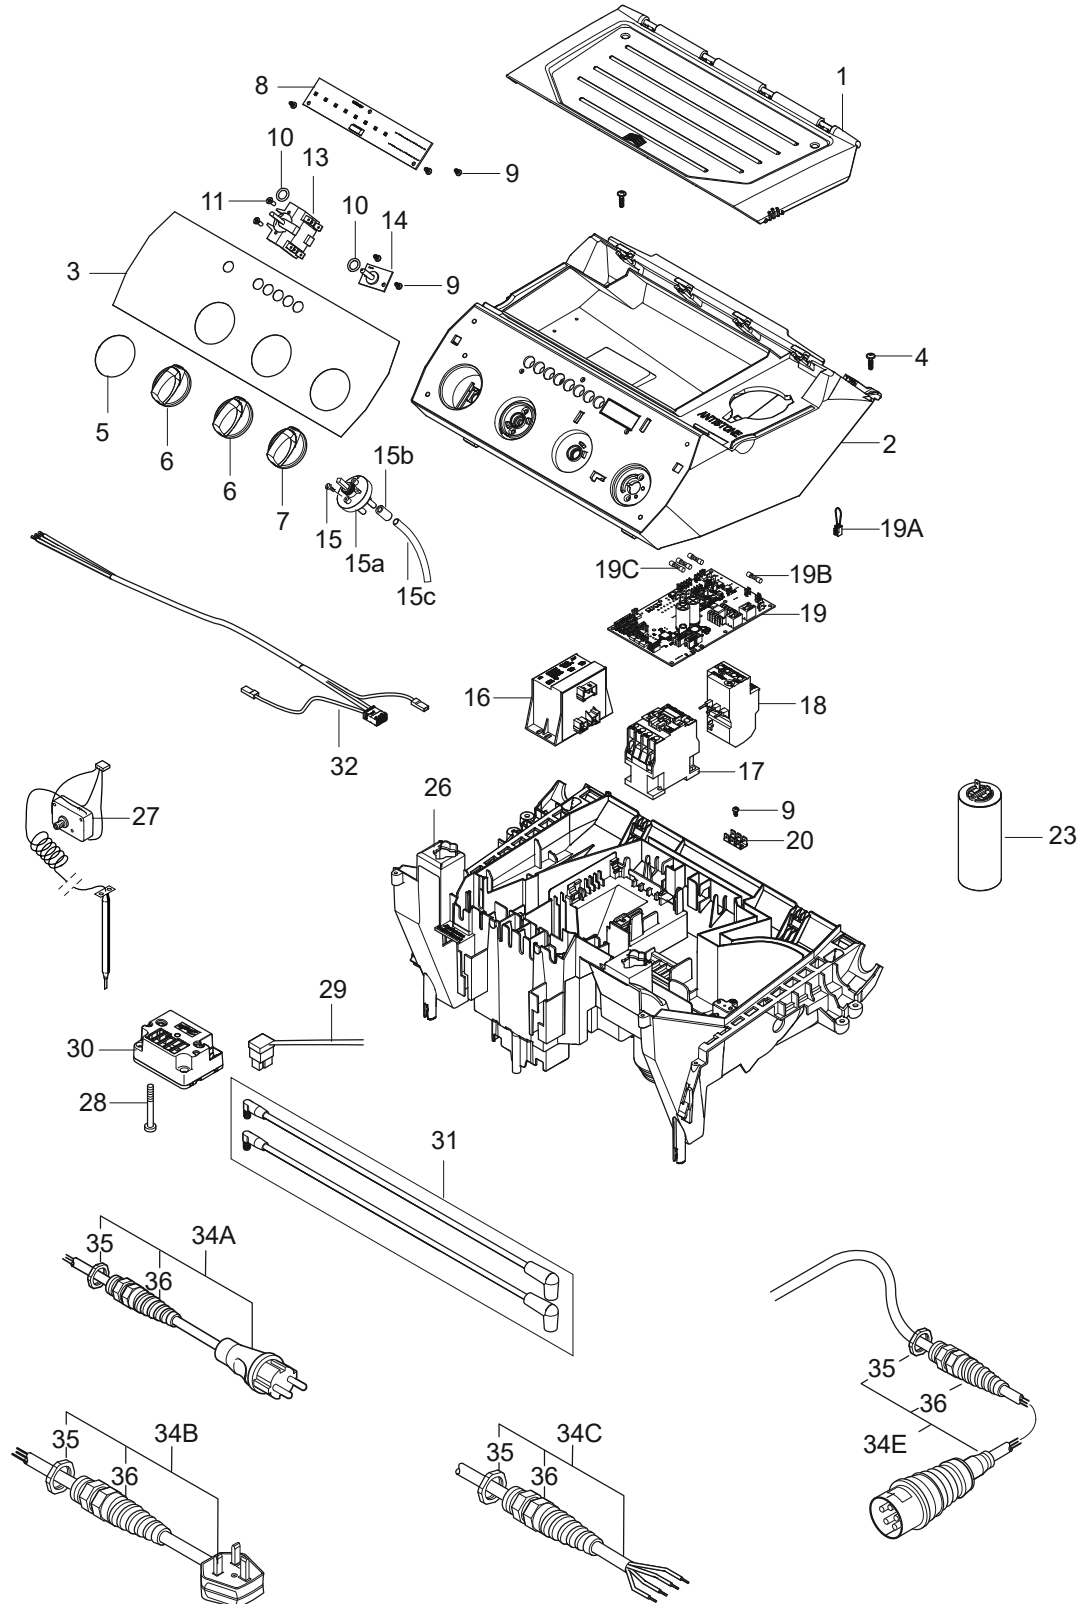

Pos.	Vare-nr	Antal	Beskrivelse	Notes
1	107143046	1	TOOL BOX LID	
2	107143045	1	E-BOX TOP	
3	107143180	1	LABEL CONTR.PANEL LOW SPEC W/STEAM NIL	
4	107141838	2	SCREW K50X18 WN1451 BLACK TORX20	
5	107143050	1	COVER FOR E-BOX (MANO-HOLE)	
6	909100204	2	Drejeknap	
7	909100214	1	Drejeknap Gr.1 4Kt	
8	107143044	1	PCBA UI LED	
9	909100046	5	SCREW 4X8	
10	9868	2	O-ring 10.0X2.5	
11	18274	2	Skrue M4X12	
13	28877	1	Switch	
14	101117730	1	PCB FOR POTENTIOMETER	
15	1814730	2	SCREW 35X10B W1423	
15a	301001000	1	Doserventil	
15b	301001906	1	Lukkekappe	
15c	106408243	1	HOSE 1/4INCH TRANSPARENT - 5 METERS	
16	107143051	1	POWER TRANSFORMER 230/400V 2X24V	
16	107143064	1	POWER TRANSFORMER 220-240V/440-460V	[1]
17	103822306	1	Contacteur Cjx2-D18-B7 24V	
17	103822313	1	Contacteur 12-25A 50/60Hz 24V	[1]
18	103822327	1	Relæ 12-18 Amp	
19	107143151	1	PCBA MH	[2]
19A	101221031	1	JUMPER F. SERVICE TIME RESET (106420063)	
19B	31001190	1	FUSE 6.3A 5X20 MM 250V	
19C	15846	1	Sikring 2,5A	
20	107307326	1	EARTH CONNECTOR 6 PIN	
23	107141856	1	CAPACITOR 70UF 450V	
26	107143062	1	E-BOX BOTTOM	
27	101117723	1	Flammesensor Neptun 2	
28	909100149	2	Skrue 5X50	
29	107143098	1	PRIMARY CABLE FOR IGNITION COIL	
30	101117759	1	Tændtransformer 220-240V	[3]
31	101118220	1	2 X IGNITION CORDS KIT	
32	107143056	1	CABLE FOR POWER TRAF0 PRIM 230V	
32	107143063	1	CABLE FOR POWER TRANSFORMER PRIM 400V	
32	107143072	1	CABLE F. POWER TRANSFORMER PRIM 230/400	
34A	101117809	1	POWER C.H07RN 3G1.5 CEE7 GDN 6.3X0.8 KIT	[4]
34B	101117812	1	POWER C.H07RN 3G1.5 BS13 GDN 6.3X0.8 KIT	[5]
34C	101118182	1	POWER CORD H07RN 4G2.5X6M GND 6.3X0.8 NO	[6]
34E	101118222	1	POWER CORD H07RN 4G1,5 CEE5	[7]
35	909100019	1	Møtrik	
36	909100043	1	Kabelafastning	

Part Notes:

- [1] - 230-400/3/50 NO, 220-440/3/60 EXPT
- [2] - TSB-PPW-2018-014 MH models Software update
- [3] - TSB-PPW-2018-004 Boiler cannot start - no ignition
  FR TSB-PPW-2018-004 Le bruleur ne démarre plus
  DE TSB-PPW-2018-004 Brenner startet nicht - keine Zündung
- [4] - EU 1 phase.
- [5] - UK 1 phase.
- [6] - EXP+NO+EU
- [7] - 230-400/3/50-60 (Star - Delta)