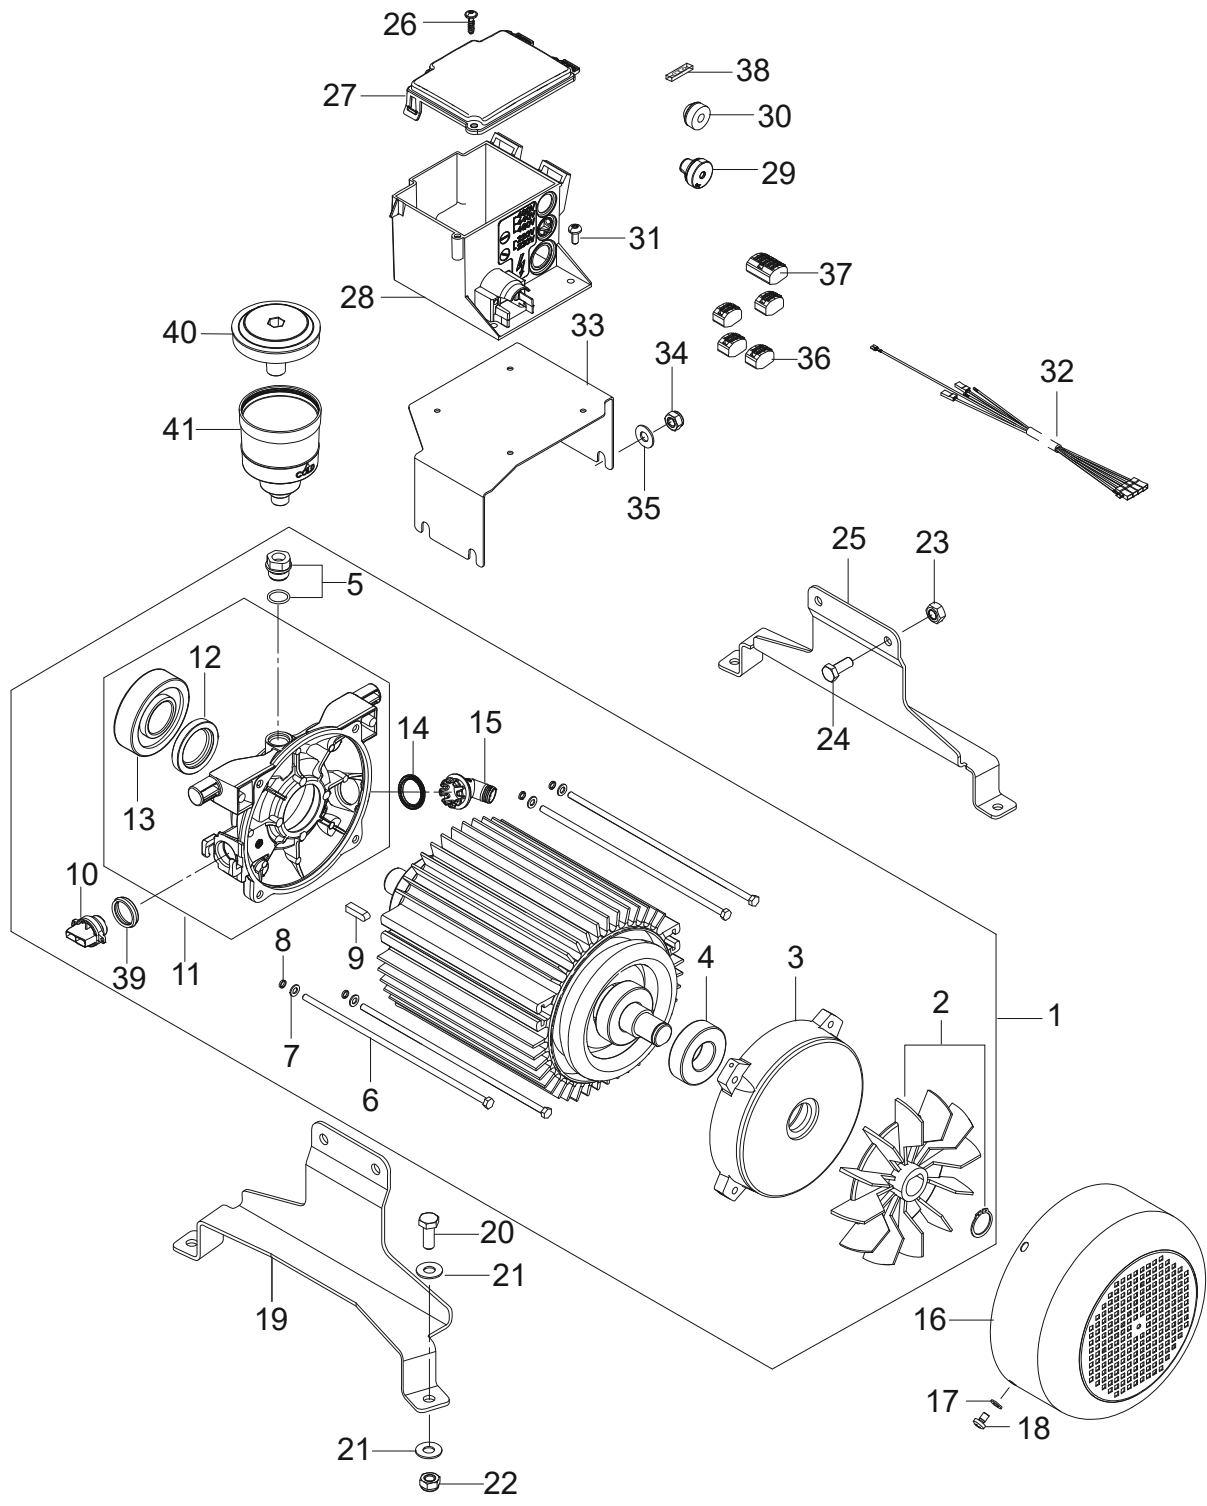

Part Notes:

- [1] - TSB-PPW-2019-005 MH Hose Reel Screw 107143124 can break  
DE TSB-PPW-2019-005 MH Schlauchtrommel Schraube 107143124 kann brechen  
TSB-PPW-2019-005 vis cassée à l'enrouleur des MH
- [2] - Up to 07.2016
- [3] - TSB-PPW-2016-018 MH 4M Hose Reel Circlip
- [4] - Mounting instructions MH Nilfisk hose reel