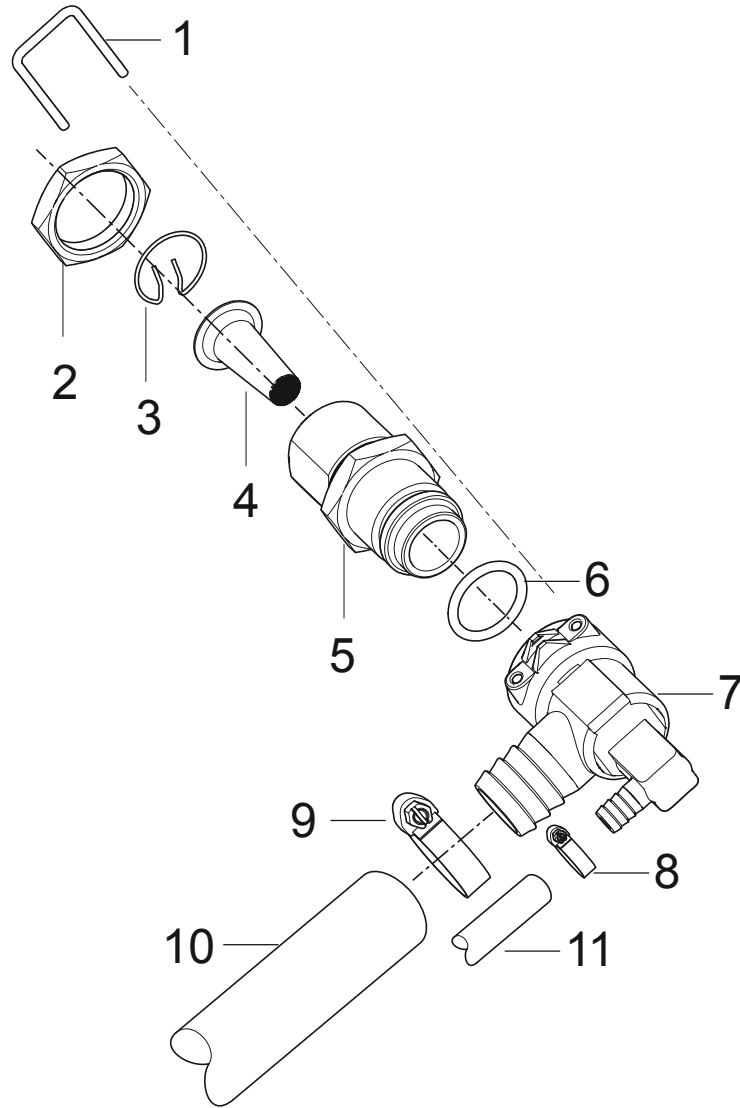

Pos.	Vare-nr	Antal	Beskrivelse	Notes
1	107143025	1	CABLE HOOK CLAMP BLUE	
2	101118192	1	HANDLE KIT	
3	909100148	6	SCREW K40X30 WN 1452	
4	107143013	1	REAR END TOP	
5	107143014	1	REAR END BOTTOM	
6	107143021	1	COVERING FOR HANDLE RIGHT	
7	107143022	1	COVERING FOR HANDLE LEFT	
8	107143024	1	DOOR W/LOCKS MPU NA4 RIGHT	
9	107143019	1	DOOR LEFT W/LOCKS	
10	301001261	6	Lås	
11	107143012	1	SIDE BUMPER SMALL RIGHT	
12	107143011	1	SIDE BUMPER SMALL LEFT	
13	101118286	1	CABINET MH 3C NILFISK KIT	
14	107143015	1	FRONT BUMPER	
15	107143009	6	BLIND PLUG D16.5 FOR T30 BLACK PE	
16	107143018	6	SCREW M6X16	
17	107141838	11	SCREW K50X18 WN1451 BLACK TORX20	

Pos.	Vare-nr	Antal	Beskrivelse	Notes
1	31001031	1	FRAME HANDLE	
2	107143018	6	SCREW M6X16	
3	107143146	6	WASHER SERRATED M6	
4	31001032	2	HANDLE STIFFENER SHORT	
5	31001033	1	FRAME SHORT	
6	107143028	1	BRAKE KNOB	
7	101118180	1	BRAKE ARM SHORT KIT	
8	107145780	2	WHEEL CAP FOR WHEEL Ø300X65 - NILFISK	
9	46363	4	Låsering Ø25	
10	107145637	2	WHEEL D300X65	
11	107143027	2	SCREW M6X35 SW10 DIN7500D FZB	
12	31001034	1	WHEEL AXLE REAR	
13	107143304	2	WHEEL D250 HEAVY LOAD W/CAP	
14	1801075	1	Tætningsskive 3/8"	
15	107143066	1	PISTON	
16	1600493	1	Ergo højtrykskobling DN10 3/8" han	

Pos.	Vare-nr	Antal	Beskrivelse	Notes
1	107143085	2	LOCK PIN	
2	1800341	1	"Kontramøtrik 3/4"" "	
3	107141667	1	LOCK WASHER	
4	101117926	1	Filter	
5	107143086	1	FITTING FOR WATER INLET	
6	107143088	2	O-RING 18.72X2.62	
7	107143089	1	WATER INLET FITTING FOR PA	
8	11654	1	Slangeklemme	
9	8298	1	Spændebånd	
10	107143031	1	FUELFLEX HOSE D28/D20 10BAR/20°	
11	101406100	1	Kemislange, 5 Meter	