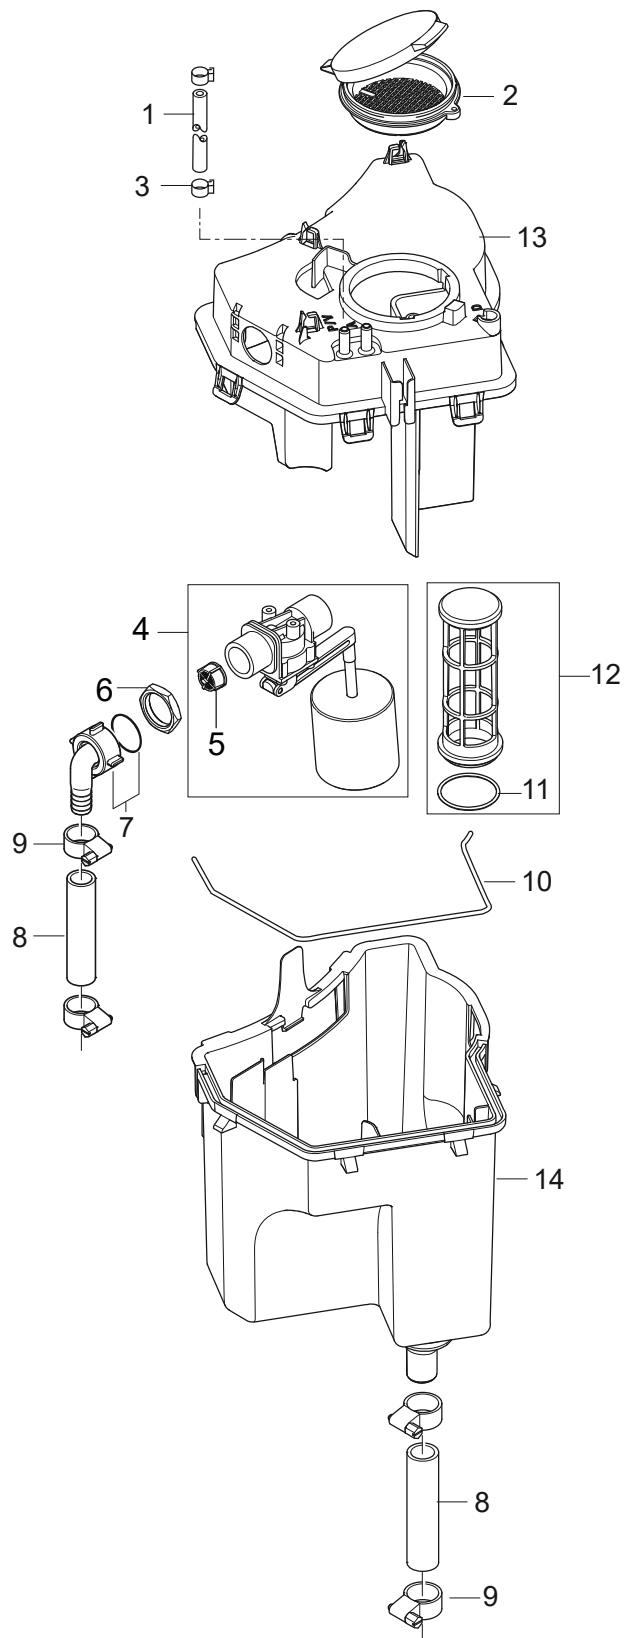

Pos.	Vare-nr	Antal	Beskrivelse	Notes
1	101406100	1	Kemislange, 5 Meter	
2	301000561	1	Dæksel	
3	301001133	2	Slangeklemme Ø10/7	
4	101117784	1	Svømmerventil	
5	34218	1	Filter For Float Valve Ku	
6	1800341	1	"Kontramøtrik 3/4" "	
7	107143084	1	HOSE COUPLING 90° 20X3/4 PP W/NUT/GASKET	
8	107143031	1	FUELFLEX HOSE D28/D20 10BAR/20°	
9	8298	4	Spændebånd	
10	101406054	1	Sponge Rubber Ø4 L 1M	
11	107143032	1	O-RING D30X2 SHORE70 NBR BLACK	
12	106403194	1	Filter til svømmertank	
13	107143060	1	COVER FOR WATER TANK	
14	107143030	1	WATER BREAK TANK