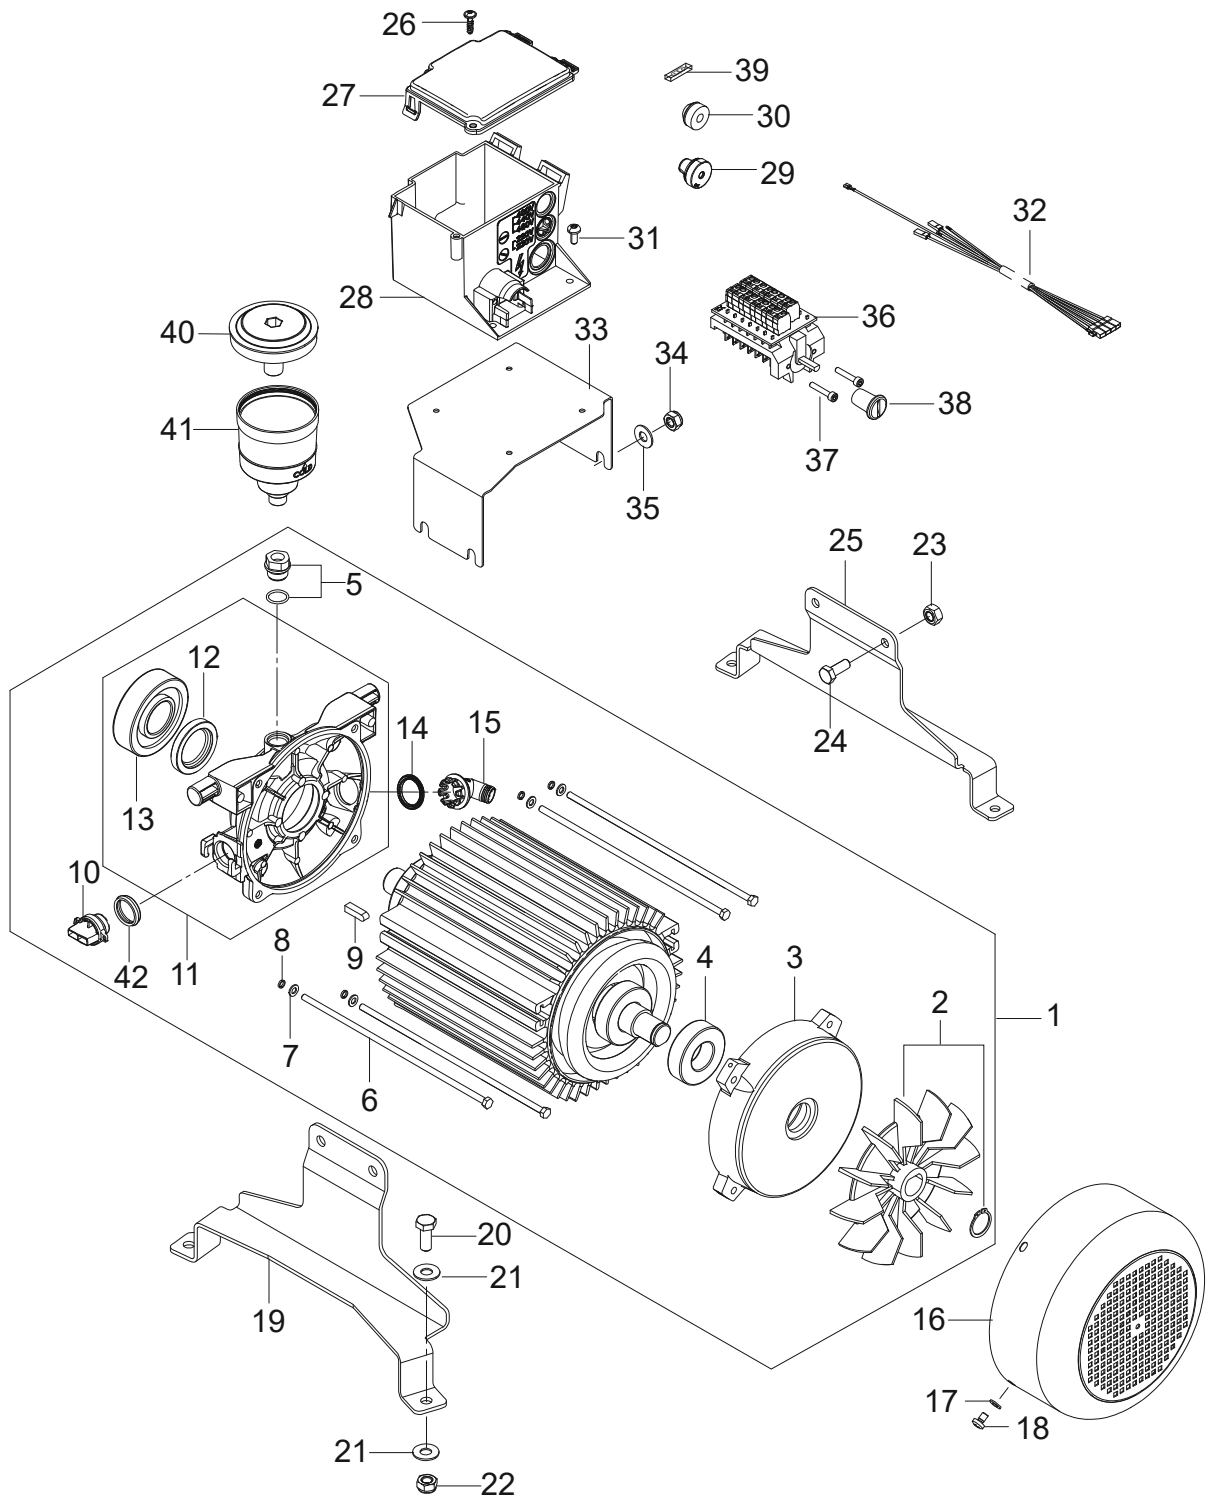

Pos.	Vare-nr	Antal	Beskrivelse	Notes
1	31001005	1	MOTOR NA3 - 3.6KW/230/400V/50HZ/3PH	[1]
1	31001005	1	MOTOR NA3 - 3.6KW/230/400V/50HZ/3PH	[2]
2	107145038	1	FAN INCL. SEAL V-RING	
3	107145037	1	N-BEARING COVER	
4	301003080	1	Leje, 6205 Zz	
5	31001038	1	PLUG FOR OIL DRAIN W/O O-RING	
6	31000916	4	STAY BOLT M5X210	
6	31000917	4	STAY BOLT M5X230	
7	31000918	4	WASHER D5.5XD10 GB/T97.1 ISO7089	
8	31000919	4	LOCK RING D5.1XD7.7 GB/T93 DIN127	
9	101814798	1	KEY 6 X 6 X 20 MM FOR POSEIDON 4	
10	31001039	1	OIL PLUG FOR NA3 AND NA4	
11	31000920	1	D-BEARING COVER P4 INCL SEAL AND BEARING	
12	301003078	1	Oil Seal	
13	31001028	1	BEARING 7306	
14	31000921	1	SEAL ID 23.4XOD 31 D 2/3.5	
15	31000922	1	CABLE GLAND 23.5 SNAPON 110 DEG	
16	107307308	1	FAN COVER FOR NA3/NA4	
17	4021	4	SERRATED LOCK WASHER A4	
18	1804160	4	SCREW HEX CAP M4X8	
19	107143173	1	BRACKET LEFT MH-3C	
20	2753	4	Skruer	
21	1800796	4	Skive M8	
22	1800515	4	Låsemøtrik M8	
23	1800515	4	Låsemøtrik M8	
24	2753	4	Skruer	
25	107143174	1	BRACKET RIGHT MH-3C	
26	107141838	7	SCREW K50X18 WN1451 BLACK TORX20	
27	301000782	1	Dæksel	
28	107143074	1	E-BOX	
29	3803772	1	CABLE GROMMET TET 7-10C	
30	3803764	1	Pakdåse Tet 5-7C	
31	107141690	4	SCREW M5X12 DIN7985 TORX TAPTITE	
32	107143080	1	MOTOR CABLE 5G1.5 FOR 3- MH3	
33	107143175	1	BRACKET E-BOX MH-3C	
34	1800515	4	Låsemøtrik M8	
35	1800796	4	Skive M8	
36	107143073	1	PCB SWITCH STAR/DELTA	
37	101117739	1	SCREW HEX M4X22-8.8 A2K DIN912	
38	64580	1	ROTARY KNOB	
39	101118036	1	4 MALE TAB INSULATED	[3]
40	301000615	1	Dæksel	
41	301000614	1	Oliebeholder	
42	107142589	1	SEAL ID 16.7XOD 21.2XW 5 NBR 70 SHORE A	

Part Notes:

- [1] - wobble disc 11.5°EXPT
- [2] - wobble disc 13.5°NO
- [3] - GUARANTEE DATE EXPIRED