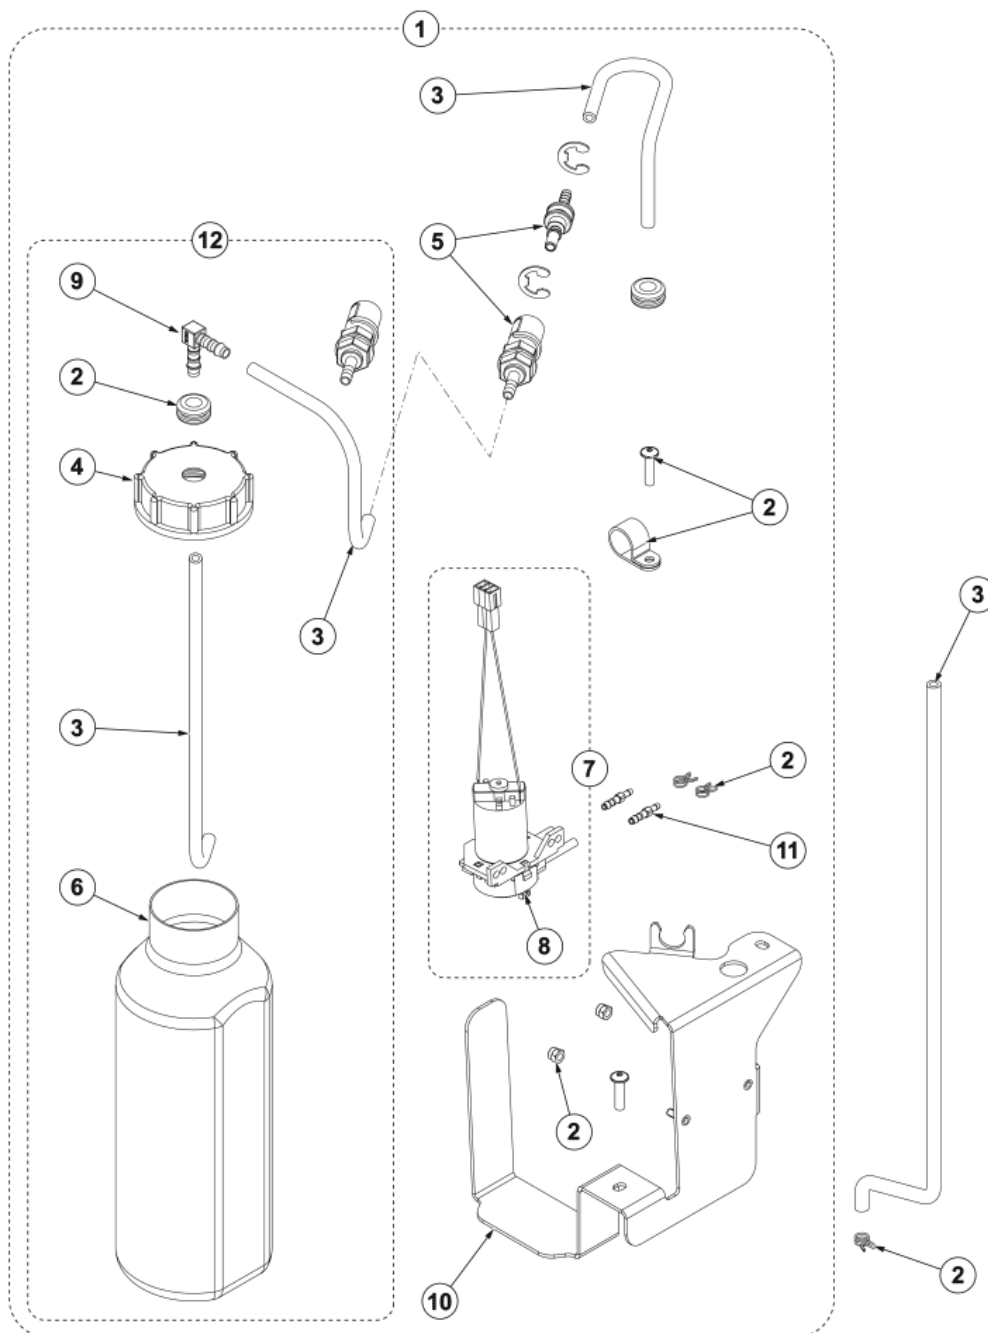

Pos.	Vare-nr	Antal	Beskrivelse	Notes
1	9100002545	1	INDBYGGET OPLADER 24V 10A	[1]
1	9100002751	1	CHARGER BATT O/B 24V 10A 100-240V JP KIT	[2]
2	9100002502	1	SCREW M3X10 PAN HD ISO7045 10 PCS SET	
3	9100000829	1	BAND ELASTIC F EXTENSION CABLE PKD	
4	9100002503	1	SUPPORT GALV. F BATTERY CHARG. KIT	
5	9100002504	1	SLEEVE RUBBER BLACK F BATT. CHARGER SIP	
6	9100002505	1	CHARGER BATT.O/B 24V 10A 100-240V EU SIP	[3]
6	9100002506	1	CHARGER BATT.O/B 24V 10A US W/SLEEVE KIT	[4]
6	9100003021	1	CHARG. BATT. O/B 24V 10A 100-240V JP SIP	
7	9100000787	1	CABLE EXTENSION EU PLUG L.2000 PKD	
7	1466318000	1	CABLE EXTENSION UK PLUG L.2000MM SIP	
7	1467891000	1	CABLE EXTENSION SWISS PLUG L.2000MM SIP	
8	9100002437	1	SCREW M5X20 TORX ISO7380-2 10 PCS SET	

Part Notes:

- [1] - OPTIONAL - SEE INST. INSTR. 9100002551
  SEE TSB-FC-2018-009

  TSB-FC-2020-008 SC401 OBC
  DE TSB-FC-2020-008 SC401 Onboard Ladegerät
- [2] - OPTIONAL - SEE INST. INSTR. 9100002752
  NO OTHER PARTS AVAILABLE
  SEE TSB-FC-2018-009

  TSB-FC-2020-008 SC401 OBC
  DE TSB-FC-2020-008 SC401 Onboard Ladegerät
- [3] - Including sleeve 9100002504
  SEE TSB-FC-2018-009
  DE TSB-FC-2018-009 SC401 onboard Ladegerät

  TSB-FC-2020-008 SC401 OBC
  DE TSB-FC-2020-008 SC401 Onboard Ladegerät
- [4] - ONLY FOR US VERSION - incl. Sleeve 9100002504
  SEE TSB-FC-2018-009
  DE TSB-FC-2018-009 SC401 onboard Ladegerät

  TSB-FC-2020-008 SC401 OBC
  DE TSB-FC-2020-008 SC401 Onboard Ladegerät