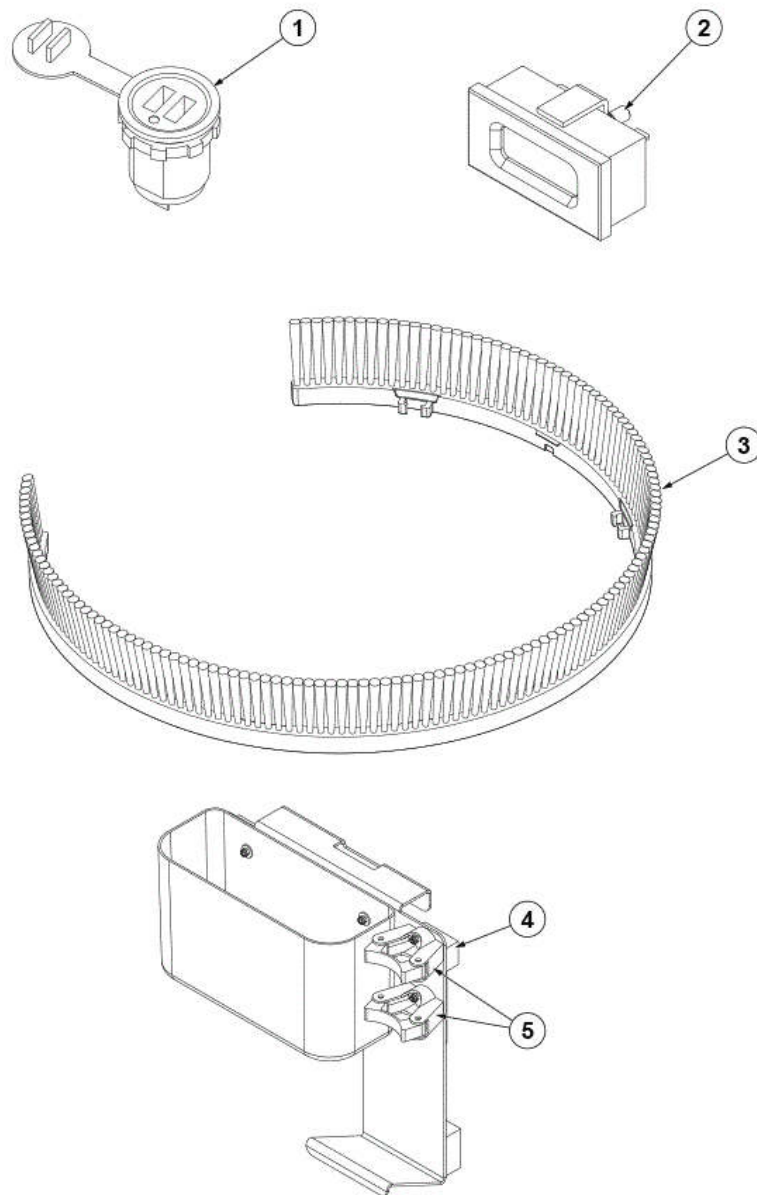

Pos.	Vare-nr	Antal	Beskrivelse	Notes
1	9100002531	1	KEMIDOSERINGSSYSTEM	[1]
2	9100002510	1	HARDWARE DETERGENT SYSTEM KIT	
3	9100002534	1	HOSES SILICONE D.4X7 KIT	
4	301001004	1	Canister Cover	
5	9100002508	1	HOLDERS RUBBER KIT	
6	31000912	1	Flaske t rengøringsmiddel 1 L u. låg	
7	9100002398	1	PUMP DETERG. MIX PERISTALTIC 24V SIP	
8	9100002388	1	HEAD PERISTALTIC PUMP DETERG. SIP	
9	L08603189	1	Vinkelstykke F/Ca340 F/Vandslange	
10	9100002509	1	SUPPORT GALV. F PERISTALTIC PUMP SIP	
11	9100002402	1	BARB HOSE STRAIGHT D.5-D.4 2 PCS SET	
12	9100002575	1	Kemi beholder kit. 1 liter	

Part Notes:

[1] - OPTIONAL - SEE INST. INSTR. 9100002550