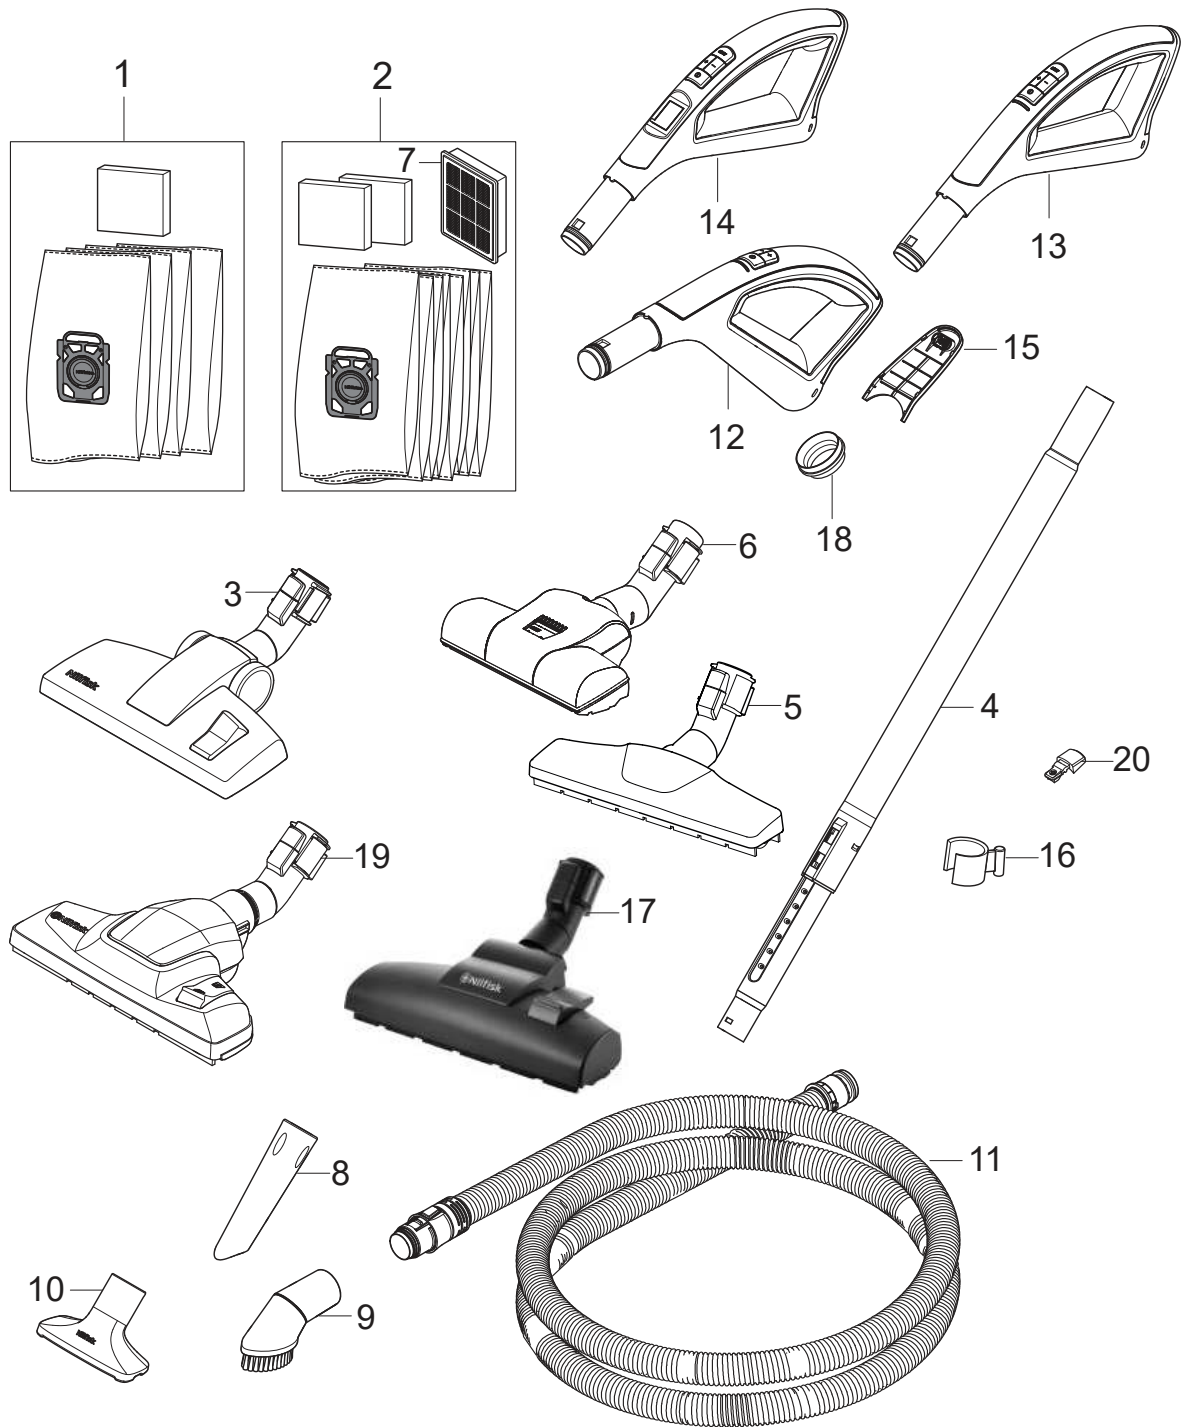

Pos.	Vare-nr	Antal	Beskrivelse	Notes
1	107412688	1	Støvpose ELITE Std 4 stk + forfilter	
1	107407940	1	Filterposer (4 stk) + forfilter (1 stk.)	
2	107407952	1	Starterkit Elite	
3	107413006	1	Kombimundstykke Eco Bravo/Elite/Select	
4	107409851	1	Teleskoprør Aluminium Elite/Select	
5	128389189	1	PARKETMUNDSTYKKE, NATURLIGE HÅR, 32 MM,	
6	107409853	1	Turbomundstykke Ø32	
7	107409854	1	HEPA 14 filter	
8	107409855	1	Fugemundstykke Ø32	
9	107409856	1	Rundbørste Ø32	
10	107409857	1	Polstermundstykke Ø32	
11	107410298	1	Nilfisk Slange uden håndtag Elite	
11	128389009	1	ANTI-STATIC HOSE D32-D38 L2000	[1]
12	107410295	1	Nilfisk Elite Classic håndtag	
13	107410296	1	Nilfisk Elite Comfort håndtag	
14	107410297	1	Nilfisk Elite Superior håndtag	
15	107409105	1	Batterilåg til Elite håndtag	
16	128350157	1	Parkeringsklips kort	
17	107413006	1	Kombimundstykke Eco Bravo/Elite/Select	
18	107416211	1	Ring	
19	128389014	1	Kombimundstykke NA38 ERP17 Elite-Select	[2]
20	128389115	1	SQUARE CLICK FIT BUTTON	[3]

Part Notes:

1. [1] - ALTERNATIVE USE 107410298
   [2] - ErP 2017
   [3] - ALTERNATIVE NEW NOZZLE OR TUBE COMPLETE