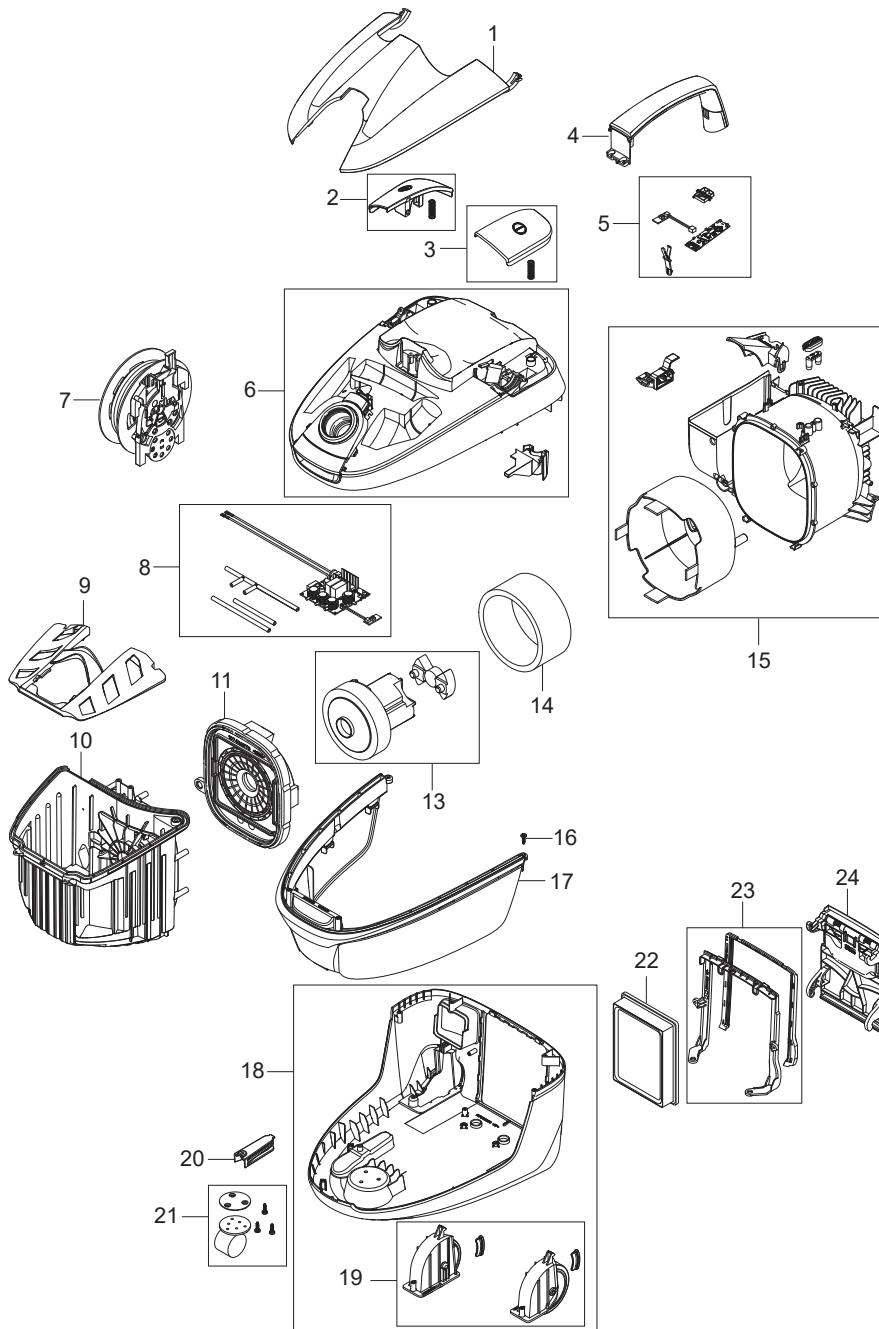

Pos.	Vare-nr	Antal	Beskrivelse	Notes
0	128350995	1	10PCS ELITE BOX	
1	107409823	1	ELITE TILBEHØRSLÅG SUPERIOR	
1	107409824	1	ELITE TILBEHØRSLÅG GREY BLUE	[1]
1	107409825	1	ELITE TILBEHØRSLÅG DARK BLUE	[1]
1	107409826	1	ELITE TILBEHØRSLÅG SKY BLUE	[2]
1	107409827	1	ELITE TILBEHØRSLÅG SILVER	
1	107409828	1	ELITE TILBEHØRSLÅG RED	
1	107409829	1	ELITE TILBEHØRSLÅG WHITE	
1	128389078	1	ACCESSORY COVER DARK GREY	[2]
2	107409822	1	ELITE LEDNINGSKNAP SUPERIOR	
2	107409994	1	ELITE LEDNINGSKNAP GREY BLUE	[1]
2	107409995	1	ELITE LEDNINGSKNAP DARK BLUE	[3]
2	107409996	1	ELITE LEDNINGSKNAP SKY BLUE	[1]
2	107409997	1	ELITE LEDNINGSKNAP SILVER	
2	107409998	1	ELITE LEDNINGSKNAP RED	
2	107409999	1	ELITE LEDNINGSKNAP WHITE	
2	128389080	1	CORD REWINDER BUTTON DARK GREY	[4]
3	107409821	1	ELITE TÆND/SLUK KNAP SUPERIOR	
3	107409988	1	ELITE TÆND/SLUK KNAP GREY BLUE	[5]
3	107409989	1	ELITE TÆND/SLUK KNAP DARK BLUE	[1]
3	107409990	1	ELITE TÆND/SLUK KNAP SKY BLUE	[1]
3	107409991	1	ELITE TÆND/SLUK KNAP SILVER	
3	107409992	1	ELITE TÆND/SLUK KNAP RED	
3	107409993	1	ELITE TÆND/SLUK KNAP WHITE	
3	128389082	1	ON/OFF BUTTON DARK GREY	[6]
4	107409830	1	HANDLE	
5	107409831	1	PCBA FOR HANDLE	
6	107409814	1	ELITE KABINETLÅG SUPERIOR	
6	107409815	1	ELITE KABINETLÅG GREY BLUE	[3]
6	107409816	1	ELITE KABINETLÅG DARK BLUE	[7]
6	107409817	1	ELITE KABINETLÅG SKY BLUE	[1]
6	107409818	1	ELITE KABINETLÅG SILVER	
6	107409819	1	ELITE KABINETLÅG RED	
6	107409820	1	ELITE KABINETLÅG WHITE	
6	107409814	1	ELITE KABINETLÅG SUPERIOR	
7	107409841	1	10M CORD REWIND CN	[3]
7	107409842	1	10M CORD REWIND EU	
7	107409843	1	10M CORD REWIND AUS/NZ	[7]
7	128350006	1	CABLE REWINDER 8M UK BS SP	[1]
8	128389085	1	MAIN PCBA	
9	107409833	1	Støvposeholder	
10	107409832	1	ELITE STØVPOSE RUM	
11	107409987	1	ELITE FORSEGLINGS PAKNING MOTOR	[8]
13	128389089	1	SELECT MOTOR 650 W	[1]
14	107410041	1	ELITE LYDDÆMPNINGS KAPPE	
15	107409839	1	ELITE MOTOR HUS KIT	
16	140 9214 040	17	Skruer Torx 40X14 Fzb	
17	107409805	1	ELITE KABINETFRONT SUPERIOR	
17	107409806	1	ELITE KABINETFRONT BLUE GREY	[9]
17	107409807	1	ELITE KABINETFRONT DARK GREY	[9]
17	107409808	1	ELITE KABINETFRONT SKY BLUE	[9]
17	107409809	1	ELITE KABINETFRONT SILVER	
17	107409810	1	ELITE KABINETFRONT RED	
17	107409811	1	ELITE KABINETFRONT WHITE	
17	128389092	1	SIDE PANEL DARK GREY	[9]
18	107409813	1	ELITE KABINETBUND	
19	107409812	1	REAR WHEELS	
20	147 0208 500	1	Parkeringsplade Extreme	[7]
21	147 1040 500	1	Drejehjul kit