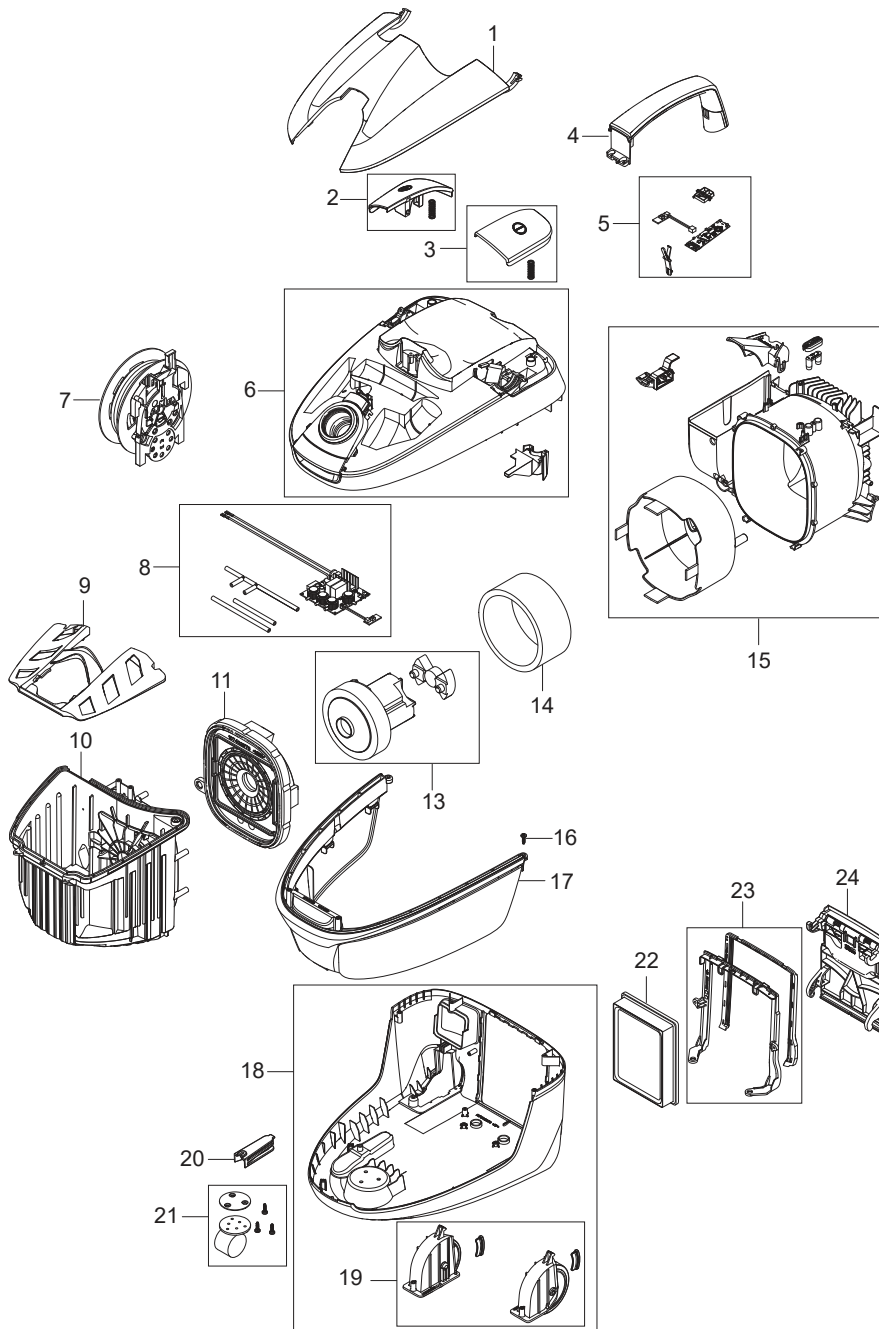

# PARTS LIST

2022.03.28

# TABLE OF CONTENTS

---

Overview (Elite Superior) from serial no. 184200001-184200543 .....	1
Overview .....	3
Accessories .....	6

Pos.	Vare-nr	Antal	Beskrivelse	Notes
0	128350995	1	10PCS ELITE BOX	
1	107409823	1	ELITE TILBEHØRSLÅG SUPERIOR	
1	107409827	1	ELITE TILBEHØRSLÅG SILVER	
1	107409828	1	ELITE TILBEHØRSLÅG RED	
1	107409829	1	ELITE TILBEHØRSLÅG WHITE	
2	107409822	1	ELITE LEDNINGSKNAP SUPERIOR	
2	107409997	1	ELITE LEDNINGSKNAP SILVER	
2	107409998	1	ELITE LEDNINGSKNAP RED	
2	107409999	1	ELITE LEDNINGSKNAP WHITE	
3	107409821	1	ELITE TÆND/SLUK KNAP SUPERIOR	
3	107409991	1	ELITE TÆND/SLUK KNAP SILVER	
3	107409992	1	ELITE TÆND/SLUK KNAP RED	
3	107409993	1	ELITE TÆND/SLUK KNAP WHITE	
4	107409830	1	HANDLE	
5	107409831	1	PCBA FOR HANDLE	
6	107409814	1	ELITE KABINETLÅG SUPERIOR	
6	107409818	1	ELITE KABINETLÅG SILVER	
6	107409819	1	ELITE KABINETLÅG RED	
6	107409820	1	ELITE KABINETLÅG WHITE	
7	128389131	1	10M CORD REWIND EU	
7	128389132	1	10M CORD REWIND AUS/NZ	
8	128389085	1	MAIN PCBA	
9	107409833	1	Støpseholder	
10	128389130	1	DUST COMPARTMENT W/O HOLE	
11	128389133	1	INLET GASKET	
13	128389136	1	650W MOTOR VIBRATION KIT	
13	128389137	1	450W MOTOR VIBRATION KIT	
14	107410041	1	ELITE LYDDÆMPNINGS KAPPE	
15	107409839	1	ELITE MOTOR HUS KIT	
16	140 9214 040	17	Skrue Torx 40X14 Fzb	
17	107409805	1	ELITE KABINETFRONT SUPERIOR	
17	107409809	1	ELITE KABINETFRONT SILVER	
17	107409810	1	ELITE KABINETFRONT RED	
17	107409811	1	ELITE KABINETFRONT WHITE	
18	107409813	1	ELITE KABINETBUND	
19	107409812	1	REAR WHEELS	
20	147 0208 500	1	Parkeringsplade Extreme	[1]
21	147 1040 500	1	Drejehjul kit	
22	107409854	1	HEPA 14 filter	
23	107409804	1	ELITE HEPAHOLDER M PAKNING	
24	107409803	1	ELITE HEPA FILTER DØR	

## Part Notes:

- [1] - ALTERNATIVE USE 107410298  
 [2] - ErP 2017  
 [3] - ALTERNATIVE NEW NOZZLE OR TUBE COMPLETE