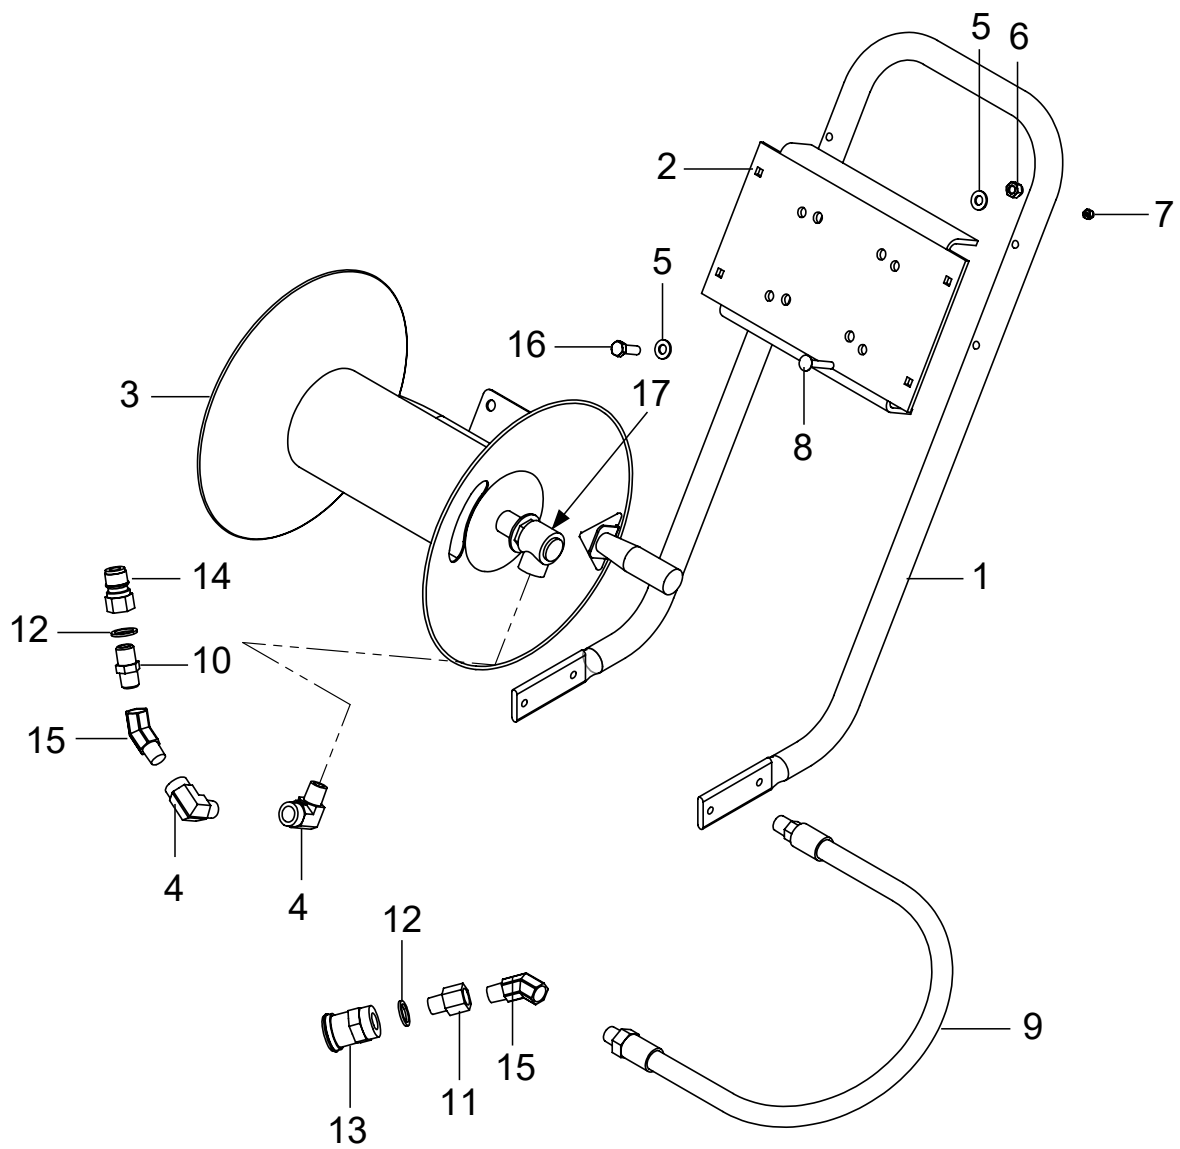

Pos.	Vare-nr	Antal	Beskrivelse	Notes
1	31000823	1	HANDLE LONG	
2	31000824	1	MOUNTING PLATE	
3	31000825	1	HOSE REEL	
4	31000826	2	ELBOW 6MP X 6FP	
5	31000705	8	FLAT WASHER USS 5/16	
6	31000711	4	NUT NYLOCK 5/16-18	
7	31000710	4	NUT NYLOCK 1/4-20	
8	31000694	4	CARRIAGE BOLT 1/4-20X1 1/2 INCH	
9	31000804	1	HOSE ASSY BARE PC5000 BLACK	
10	31000827	1	HEX NIPPLE 6BSPP X 6MP	
11	31000828	1	ADAPTER 3/8 BSPP X 3/8 FPT	
12	31000829	2	SEAL 0.68X0.937X0.083	
13	106402075	1	Ergo højtrykskobling DN10 3/8" hun	
14	1600493	1	Ergo højtrykskobling DN10 3/8" han	
15	31000830	2	ELBOW 3/8F X 3/8M	
16	31000831	4	BOLT 5/16 INCH X 1 INCH	
17	31001098	1	HOSE REEL SWIVEL