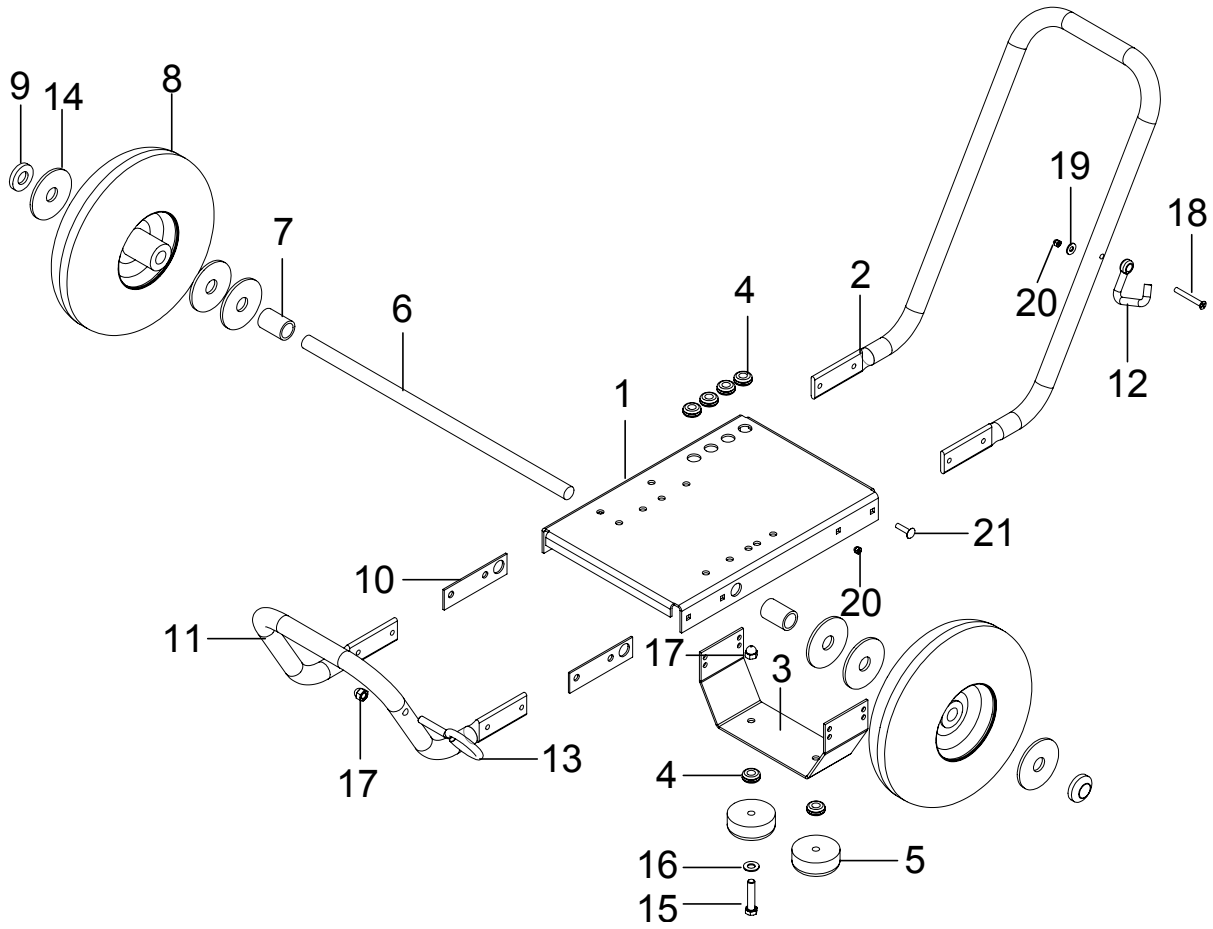

# TABLE OF CONTENTS

---

Chassis .....	1
Inlet and outlet .....	3
Pump .....	5
Hose reel .....	7
Recommended spare parts .....	9
Default accessories .....	11

Pos.	Vare-nr	Antal	Beskrivelse	Notes
1	31000685	1	BASE ALU M15X10 DD	
2	31000720	1	HANDLE LONG CD	
3	31000684	1	BRACKET FOOT UAD	
4	31000687	6	GROMMET BLACK FOR 1/8 METAL	
5	31000681	2	RUBBER FOOT 2-1/2 INCH	
6	31000767	1	AXLE 19.25 INCH	
7	31000746	2	AXLE SPACER PVC	
8	31000775	2	WHEEL ASSY 10 INCH	
9	31000726	2	AXLE END CAP 3/4 INCH PLASTIC	
10	31000682	2	AXLE SUPPORT	
11	31000719	1	HANDLE SHORT	
12	31000688	1	COLD SHUT	
13	31000722	1	EYEBOLT 3/8X2 INCH	
14	31000691	6	SAE FLAT WASHER 3/4	
15	31000702	2	BOLT 3/8 X 1-3/4 INCH	
16	31000706	2	FLAT WASHER USS 3/8	
17	31000712	3	NUT NYLOCK 3/8-16	
18	31000781	1	FH MACHINE SCREW 1/4-20X2	
19	31000704	1	FLAT WASHER USS 1/4	
20	31000710	9	NUT NYLOCK 1/4-20	
21	31000693	8	CARRIAGE BOLT 1/4-20X1	

**Mai**

Pos.	Vare-nr	Antal	Beskrivelse	Notes
1	1602945	1	KEW kobling, indiv. gevind 3/4"	
2	3001237	1	Pakning Ø24,5Xø16X3	
3	31000806	1	FITTING 3/4-14BPX3/4GH	
4	31000802	1	GHA WASHER/FILTER	
5	31000867	1	ADAPTER 3/8 NPT-M	
6	31000868	1	NUT	
7	31000869	1	SPRING	
8	31000870	1	ELBOW 90 DEGREES 3/8	
9	31000787	1	ADAPTER 3/8 BSPPX3/8 FPT	
10	1801075	1	Tætningskive 3/8"	
11	1600493	1	Ergo højtryksskobling DN10 3/8" han	
12	106408243	1	HOSE 1/4INCH TRANSPARENT - 5 METERS	
13	6400240	1	Filter	