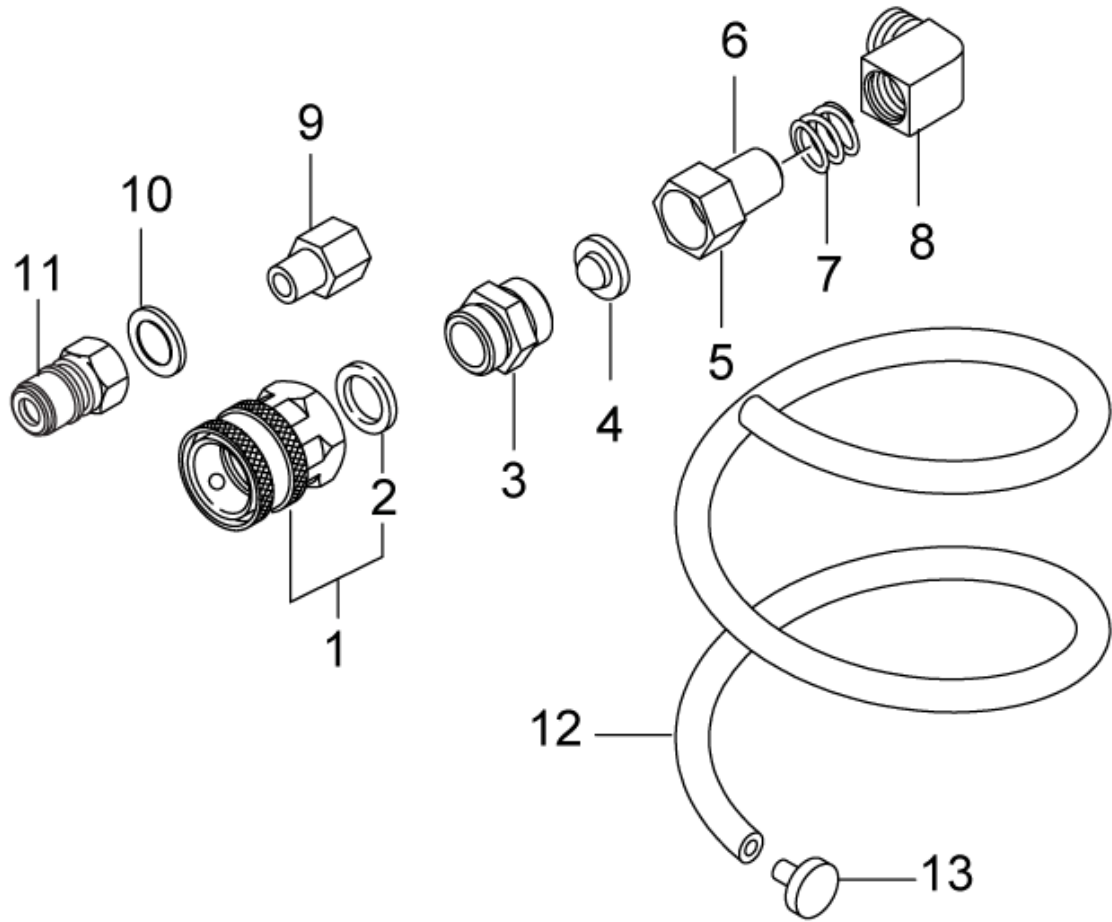

# TABLE OF CONTENTS

---

Chassis .....	1
Inlet and outlet .....	3
Pump .....	5
Hose reel .....	7
Recommended spare parts .....	9
Default accessories .....	11

Pos.	Vare-nr	Antal	Beskrivelse	Notes
1	31000685	1	BASE ALU M15X10 DD	
2	31000720	1	HANDLE LONG CD	
3	31000684	1	BRACKET FOOT UAD	
4	31000687	6	GROMMET BLACK FOR 1/8 METAL	
5	31000681	2	RUBBER FOOT 2-1/2 INCH	
6	31000767	1	AXLE 19.25 INCH	
7	31000746	2	AXLE SPACER PVC	
8	31000775	2	WHEEL ASSY 10 INCH	
9	31000726	2	AXLE END CAP 3/4 INCH PLASTIC	
10	31000682	2	AXLE SUPPORT	
11	31000719	1	HANDLE SHORT	
12	31000688	1	COLD SHUT	
13	31000722	1	EYEBOLT 3/8X2 INCH	
14	31000691	6	SAE FLAT WASHER 3/4	
15	31000702	2	BOLT 3/8 X 1-3/4 INCH	
16	31000706	2	FLAT WASHER USS 3/8	
17	31000712	3	NUT NYLOCK 3/8-16	
18	31000781	1	FH MACHINE SCREW 1/4-20X2	
19	31000704	1	FLAT WASHER USS 1/4	
20	31000710	9	NUT NYLOCK 1/4-20	
21	31000693	8	CARRIAGE BOLT 1/4-20X1	

**Mai**

Pos.	Vare-nr	Antal	Beskrivelse	Notes
1	1602945	1	KEW kobling, indiv. gevind 3/4"	
2	3001237	1	Pakning Ø24,5Xø16X3	
3	31000806	1	FITTING 3/4-14BPX3/4GH	
4	31000802	1	GHA WASHER/FILTER	
5	31000867	1	ADAPTER 3/8 NPT-M	
6	31000868	1	NUT	
7	31000869	1	SPRING	
8	31000870	1	ELBOW 90 DEGREES 3/8	
9	31000787	1	ADAPTER 3/8 BSPPX3/8 FPT	
10	1801075	1	Tætningskive 3/8"	
11	1600493	1	Ergo højtryksskobling DN10 3/8" han	
12	106408243	1	HOSE 1/4INCH TRANSPARENT - 5 METERS	
13	6400240	1	Filter	