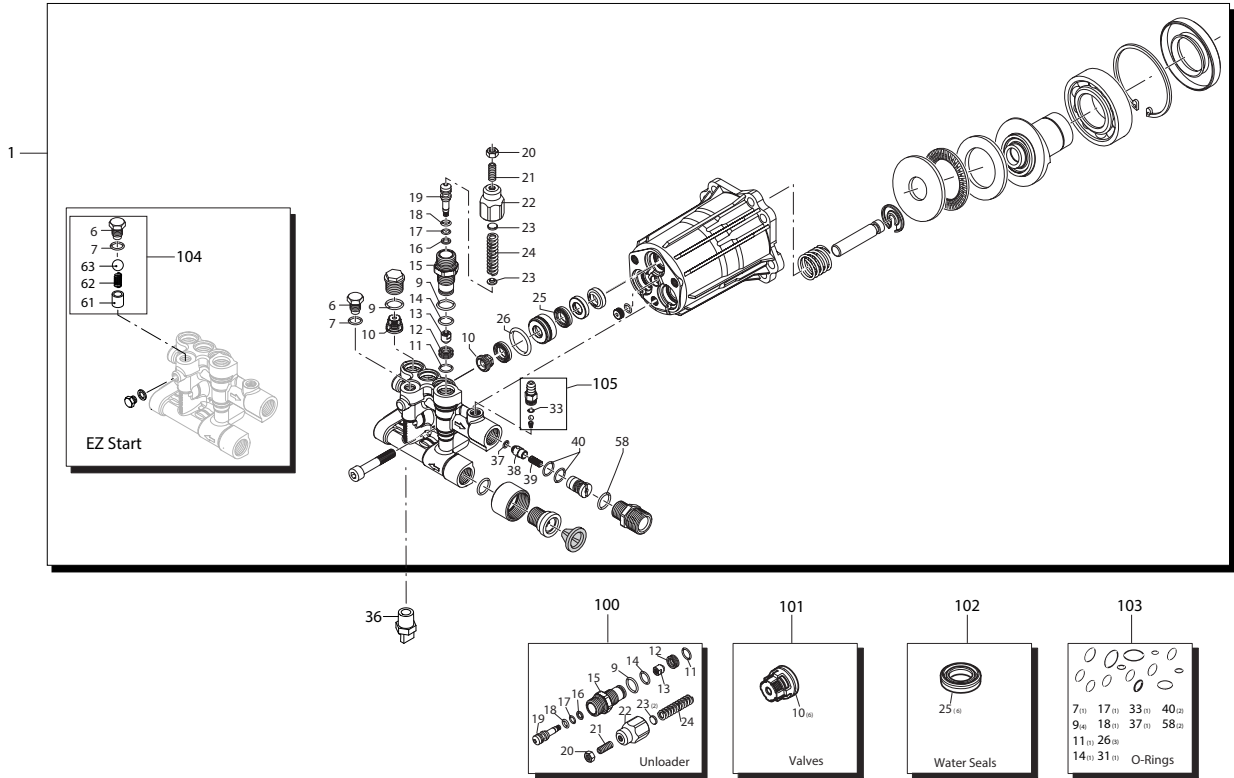

# TABLE OF CONTENTS

---

Chassis .....	1
Inlet and outlet .....	3
Pump .....	5
Hose reel .....	7
Recommended spare parts .....	9
Default accessories .....	11

Pos.	Vare-nr	Antal	Beskrivelse	Notes
1	31000685	1	BASE ALU M15X10 DD	
2	31000720	1	HANDLE LONG CD	
3	31000684	1	BRACKET FOOT UAD	
4	31000687	6	GROMMET BLACK FOR 1/8 METAL	
5	31000681	2	RUBBER FOOT 2-1/2 INCH	
6	31000767	1	AXLE 19.25 INCH	
7	31000746	2	AXLE SPACER PVC	
8	31000775	2	WHEEL ASSY 10 INCH	
9	31000726	2	AXLE END CAP 3/4 INCH PLASTIC	
10	31000682	2	AXLE SUPPORT	
11	31000719	1	HANDLE SHORT	
12	31000688	1	COLD SHUT	
13	31000722	1	EYEBOLT 3/8X2 INCH	
14	31000691	6	SAE FLAT WASHER 3/4	
15	31000702	2	BOLT 3/8 X 1-3/4 INCH	
16	31000706	2	FLAT WASHER USS 3/8	
17	31000712	3	NUT NYLOCK 3/8-16	
18	31000781	1	FH MACHINE SCREW 1/4-20X2	
19	31000704	1	FLAT WASHER USS 1/4	
20	31000710	9	NUT NYLOCK 1/4-20	
21	31000693	8	CARRIAGE BOLT 1/4-20X1	

**Mai**

Pos.	Vare-nr	Antal	Beskrivelse	Notes
1	1602945	1	KEW kobling, indiv. gevind 3/4"	
2	3001237	1	Pakning Ø24,5Xø16X3	
3	31000806	1	FITTING 3/4-14BPX3/4GH	
4	31000802	1	GHA WASHER/FILTER	
5	31000867	1	ADAPTER 3/8 NPT-M	
6	31000868	1	NUT	
7	31000869	1	SPRING	
8	31000870	1	ELBOW 90 DEGREES 3/8	
9	31000787	1	ADAPTER 3/8 BSPPX3/8 FPT	
10	1801075	1	Tætningskive 3/8"	
11	1600493	1	Ergo højtryksskobling DN10 3/8" han	
12	106408243	1	HOSE 1/4INCH TRANSPARENT - 5 METERS	
13	6400240	1	Filter	