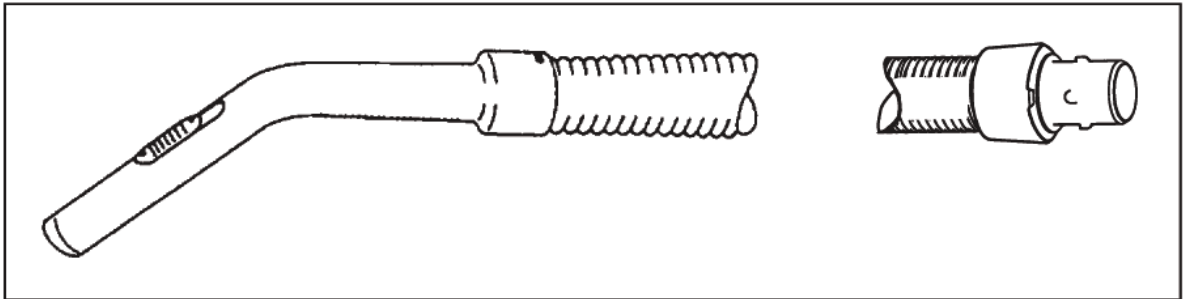

2

Pos.	Vare-nr	Antal	Beskrivelse	Notes
01	30050001	1	Teleskoprør krom	
02	82214700	1	Sugeslange komplet 2 m Ø32	

— 2

— 3

— 4

— 5

Pos.	Vare-nr	Antal	Beskrivelse	Notes
2	107418717	1	Kombinationsmundstykke RE295P	[1]
3	107409796	1	Parkerings clips Coupé	[2]
3	82214300	1	Parkeringsklips Mundstk. Action	[3]
4	82214400	1	Parketmundstykke	
5	82214500	1	Turbomundstykke	[4]