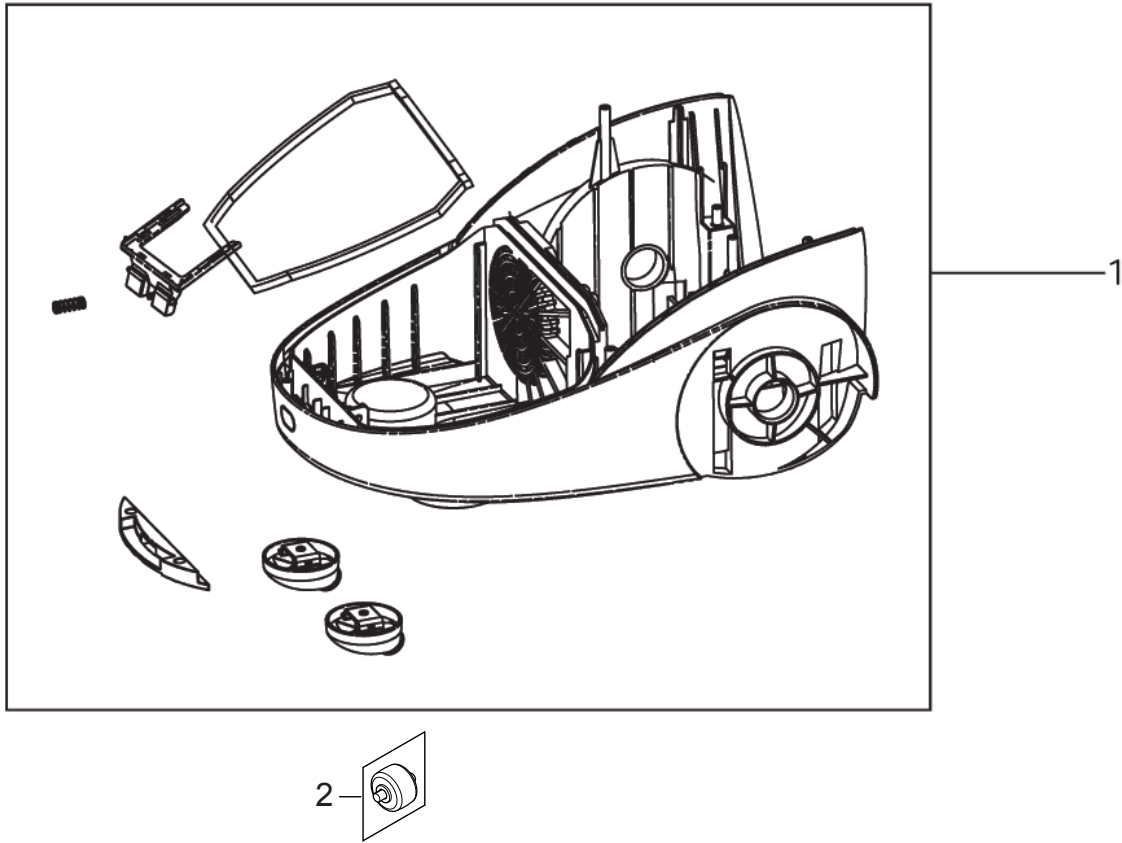

Pos.	Vare-nr	Antal	Beskrivelse	Notes
1	82217000	1	Kabinet Action	[1]
2	31000900	1	Næsehjul Action Plus & Coupe	[1]

Part Notes:

[1] - STOCK COVERS GUARANTEE