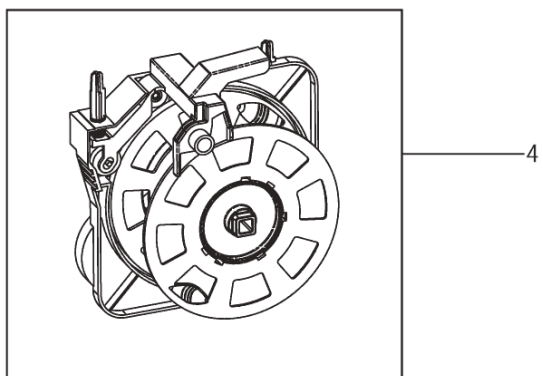

1

2

3

4

Cable reel, ref. no. 822159xx			
	Voltage	Plug type	
Index 01, Europa	250		
Index 02, UK	250		
Index 05, AUS/NZ	250		

Pos.	Vare-nr	Antal	Beskrivelse	Notes
01	107411453	1	MOTOR 230V 1600W ACTION PLUS	
01	82216002	1	Motor 220-240V Action	[1]
02	82216100	1	Motorhus kompl. Action	[2]
03	30050011	1	Pcb Cpl. Action Plus	[3]
04	82215902	1	CABLE RE-WINDER ACTION UK	
04	82215905	1	CABLE REWINDER ACTION AUS	
04	82215901	1	Ledningsoprul Action	[1]