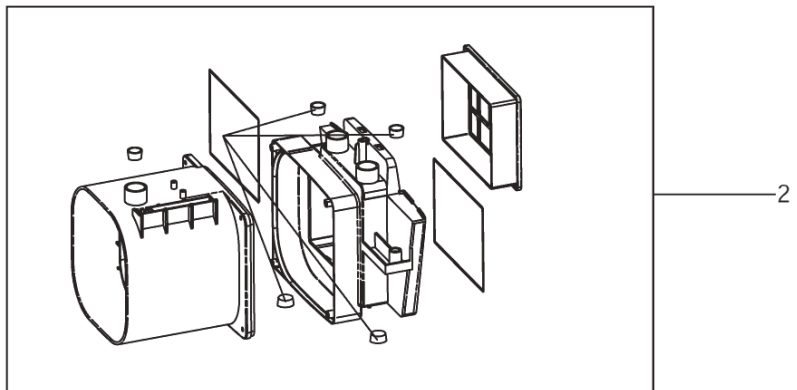

1

2

3

4

Cable reel, ref. no. 822159xx			
	Voltage	Plug type	
Index 01, Europa	250		
Index 02, UK	250		
Index 05, AUS/NZ	250		

Pos.	Vare-nr	Antal	Beskrivelse	Notes
01	107411453	1	MOTOR 230V 1600W ACTION PLUS	
01	82216002	1	Motor 220-240V Action	[1]
02	82216100	1	Motorhus kompl. Action	[2]
03	30050011	1	Pcb Cpl. Action Plus	[3]
04	82215902	1	CABLE RE-WINDER ACTION UK	
04	82215905	1	CABLE REWINDER ACTION AUS	
04	82215901	1	Ledningsoprul Action	[1]