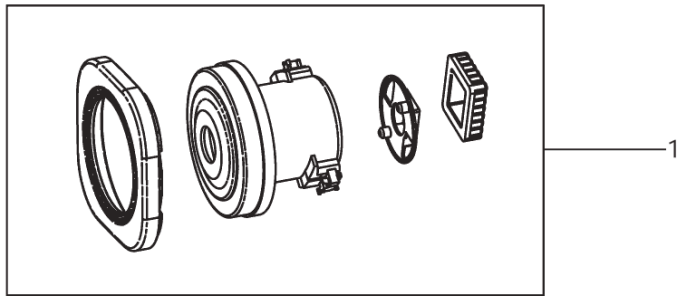

1

2

3

4

Cable reel, ref. no. 822159xx			
	Voltage	Plug type	
Index 01, Europa	250		
Index 02, UK	250		
Index 05, AUS/NZ	250		

Pos.	Vare-nr	Antal	Beskrivelse	Notes
01	107411453	1	MOTOR 230V 1600W ACTION PLUS	
01	82216002	1	Motor 220-240V Action	[1]
02	82216100	1	Motorhus kompl. Action	[2]
03	30050011	1	Pcb Cpl. Action Plus	[3]
04	82215902	1	CABLE RE-WINDER ACTION UK	
04	82215905	1	CABLE REWINDER ACTION AUS	
04	82215901	1	Ledningsoprul Action	[1]