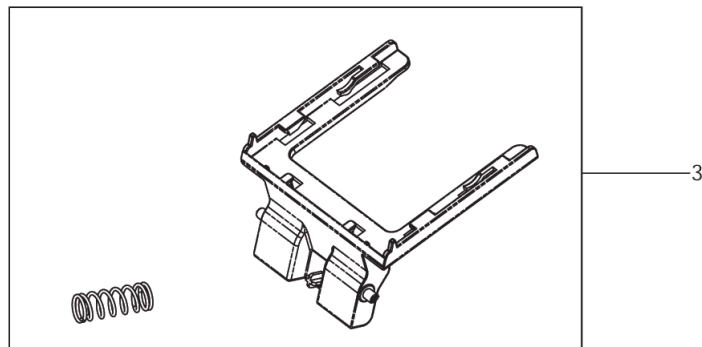

Pos.	Vare-nr	Antal	Beskrivelse	Notes
01	30050031	1	ACCESSORY COVER BLACK	[1]
01	30050021	1	ACCESSORY COVER TRANSPARENT	[2]
02	30050024	1	DUST COVER CPL. CHAMPAGNE METALLIC TRANS	
02	30050026	1	Dæksel	
02	30050036	1	DUST COVER CPL. RED GLOSS TRANSPARENT LI	
02	30050034	1	DUST COVER CPL. RED GLOSS BLACK LID	
02	30050022	1	Låg, Komplet	[2]
02	30050035	1	DUST COVER CPL. COPPER GLOSS BLACK LID	
02	30050027	1	DUST COVER CPL. LIGHT GREEN	
02	30050037	1	DUST COVER CPL. COPPER GLOSS TRANSPARENT	
02	30050025	1	DUST COVER CPL. CHAMPAGNE METALLIC BLACK	
02	30050023	1	DUST COVER CPL. RED METALLIC TRANSPARENT	
03	30050028	1	Pose Holderkompl	

Part Notes:

1. [1] - PRUNED - NO REPLACEMENT
   [2] - STOCK COVERS GUARANTEE