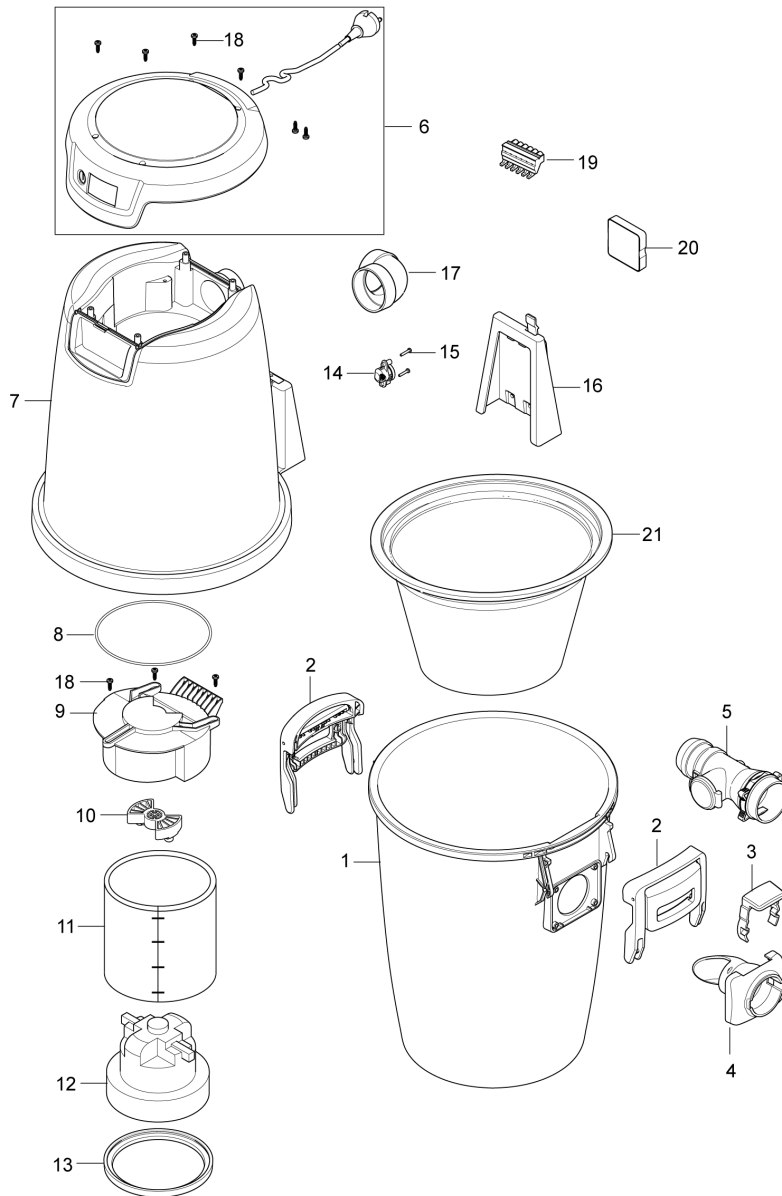

Pos.	Vare-nr	Antal	Beskrivelse	Notes
0	107416959	1	NILFISK ALL-IN-1 BOX PERF. 150-250 X10	
1	140 8502 070	1	Beholder	
2	107408054	2	CVUPGR HANDLE RAL9005 1PC	
3	140 7205 510	1	Lås,Slange Wd	
4	140 7204 520	1	Indgangsstuds, Sort	
5	107408058	1	Maskine / Garage udtag	
6	107408049	1	NILFISK EU TOP COVER SUPREME LCD	
7	140 8501 130	1	Chassis Nilfisk Cv30I	
8	140 6799 010	1	Pakning	
9	140 8521 000	1	Støjdæmpning	
10	107408017	1	ELITE MOTORHOLDER BAGERST	
11	107408012	1	CVUPGR SOUND REDUCTION FOAM	
12	107408010	1	CVUPGR FAN UNIT 1600W 220-240V 50-60HZ	
13	107408016	1	Beslag til motor CV	
14	140 7779 010	1	Sikkerhedsventil	
15	140 9214 220	2	SCREW PT K30X16 FZB	[1]
16	147 1427 510	1	Vægbeslag	
17	42000254	1	90gr kort bøjning	
18	140 9214 040	9	Skrue Torx 40X14 Fzb	
19	107408020	1	6POLE CV CONNECTOR	
20	107408055	1	Trådløs modtagerbox inkl. 3 m datakabel	
21	140 8514 500	1	Filter til CV	

Part Notes:

[1] - ONLY USED FOR PRODUCTION