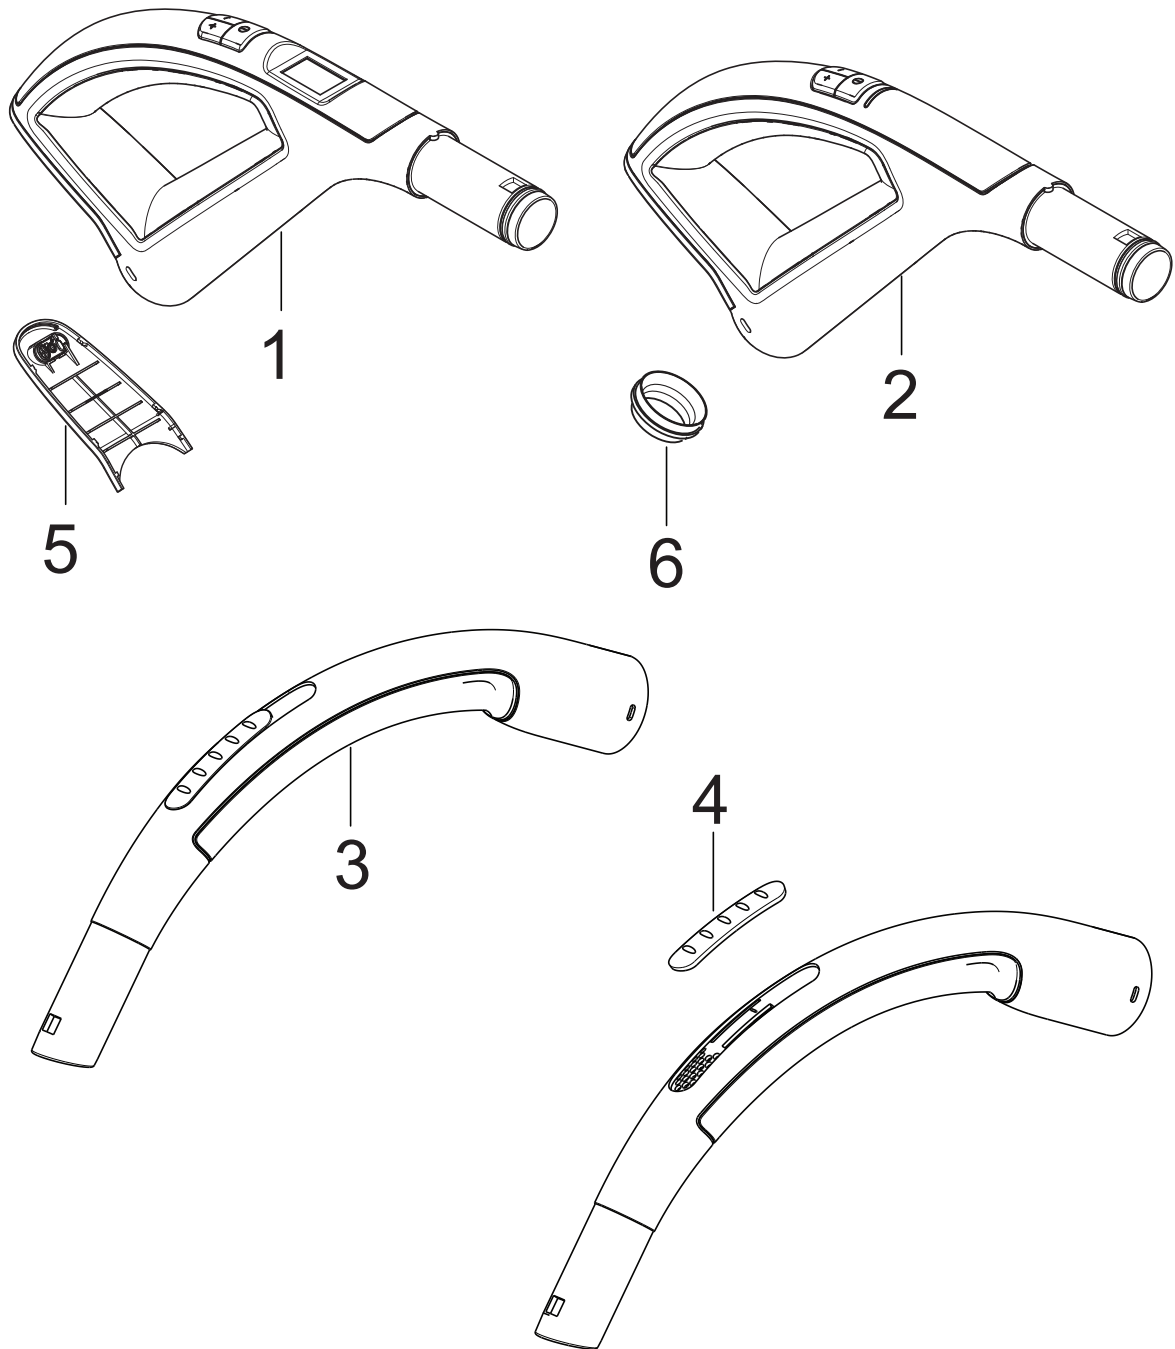

Part Notes:

- [1] - 150
 [2] - 250
 [3] - ONLY USED FOR PRODUCTION

Pos.	Vare-nr	Antal	Beskrivelse	Notes
0	107416959	1	NILFISK ALL-IN-1 BOX PERF. 150-250 X10	
1	140 8502 070	1	Beholder	
2	107408054	2	CVUPGR HANDLE RAL9005 1PC	
3	140 7205 510	1	Lås,Slange Wd	
4	140 7204 520	1	Indgangsstuds, Sort	
5	107408058	1	Maskine / Garage udtag	
6	107408049	1	NILFISK EU TOP COVER SUPREME LCD	
7	140 8501 130	1	Chassis Nilfisk Cv30I	
8	140 6799 010	1	Pakning	
9	140 8521 000	1	Støjdæmpning	
10	107408017	1	ELITE MOTORHOLDER BAGERST	
11	107408012	1	CVUPGR SOUND REDUCTION FOAM	
12	107408010	1	CVUPGR FAN UNIT 1600W 220-240V 50-60HZ	
13	107408016	1	Beslag til motor CV	
14	140 7779 010	1	Sikkerhedsventil	
15	140 9214 220	2	SCREW PT K30X16 FZB	[1]
16	147 1427 510	1	Vægbeslag	
17	42000254	1	90gr kort bøjning	
18	140 9214 040	9	Skrue Torx 40X14 Fzb	
19	107408020	1	6POLE CV CONNECTOR	
20	107408055	1	Trådløs modtagerbox inkl. 3 m datakabel	
21	140 8514 500	1	Filter til CV	

Part Notes:

[1] - ONLY USED FOR PRODUCTION

Pos.	Vare-nr	Antal	Beskrivelse	Notes
00	107408025	1	BOX FOR BIG NILFISK CV2.5	
00	107408028	1	BIG CV MACHINE BOX INLAY	
00	107408024	1	BOX FOR SMALL NILFISK CV2.5	
01	107408032	1	CV slangeholder, lille plast	
02	107408014	1	Slange 9 m Wireless+, Deluxe	
02	107408018	1	Slange 9 m manuel	
02	107408019	1	Slange 12 m manuel	
02	107408015	1	Slange 12 m Wireless+, Deluxe	
03	107408043	1	Teleskoprør Ø32	
04	107408042	1	Kombimundstykke Ø32	
05	107408040	1	Rundbørste Ø32	
06	107408041	1	Polstermundstykke Ø32	
07	107408039	1	Fugemundstykke fleksibelt langt Ø32	