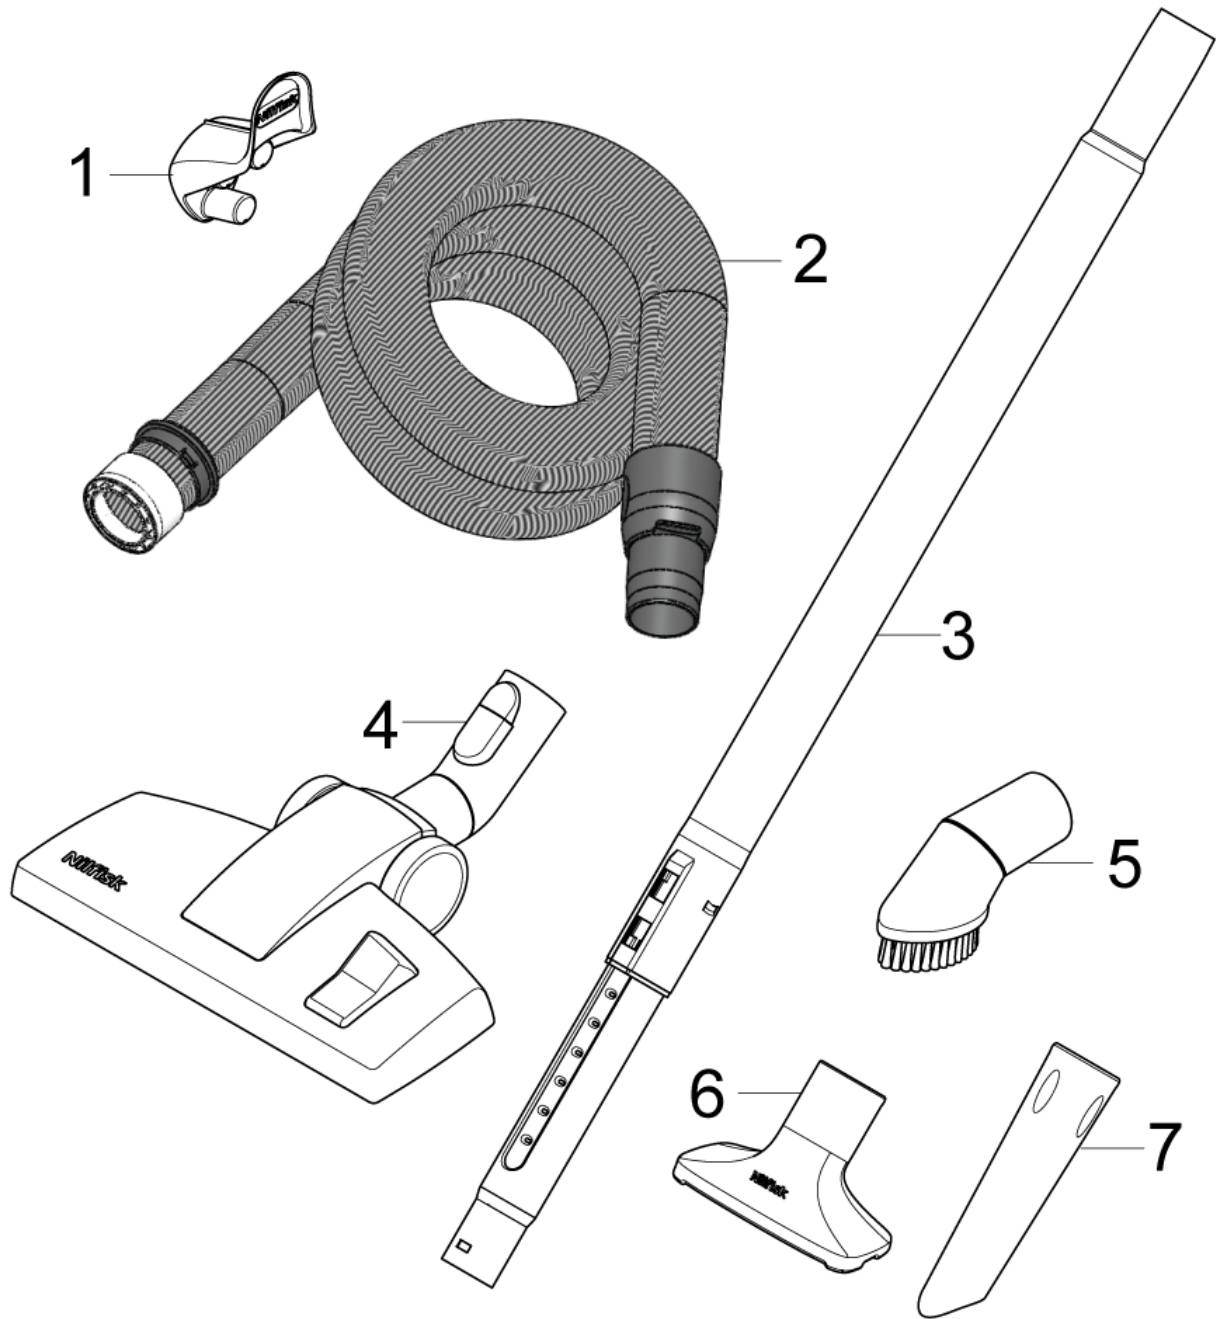

Part Notes:

- [1] - 150
 [2] - 250
 [3] - ONLY USED FOR PRODUCTION

Pos.	Vare-nr	Antal	Beskrivelse	Notes
0	107416959	1	NILFISK ALL-IN-1 BOX PERF. 150-250 X10	
1	140 8502 070	1	Beholder	
2	107408054	2	CVUPGR HANDLE RAL9005 1PC	
3	140 7205 510	1	Lås,Slange Wd	
4	140 7204 520	1	Indgangsstuds, Sort	
5	107408058	1	Maskine / Garage udtag	
6	107408049	1	NILFISK EU TOP COVER SUPREME LCD	
7	140 8501 130	1	Chassis Nilfisk Cv30I	
8	140 6799 010	1	Pakning	
9	140 8521 000	1	Støjdæmpning	
10	107408017	1	ELITE MOTORHOLDER BAGERST	
11	107408012	1	CVUPGR SOUND REDUCTION FOAM	
12	107408010	1	CVUPGR FAN UNIT 1600W 220-240V 50-60HZ	
13	107408016	1	Beslag til motor CV	
14	140 7779 010	1	Sikkerhedsventil	
15	140 9214 220	2	SCREW PT K30X16 FZB	[1]
16	147 1427 510	1	Vægbeslag	
17	42000254	1	90gr kort bøjning	
18	140 9214 040	9	Skrue Torx 40X14 Fzb	
19	107408020	1	6POLE CV CONNECTOR	
20	107408055	1	Trådløs modtagerbox inkl. 3 m datakabel	
21	140 8514 500	1	Filter til CV	

Part Notes:

[1] - ONLY USED FOR PRODUCTION

Pos.	Vare-nr	Antal	Beskrivelse	Notes
00	107408025	1	BOX FOR BIG NILFISK CV2.5	
00	107408028	1	BIG CV MACHINE BOX INLAY	
00	107408024	1	BOX FOR SMALL NILFISK CV2.5	
01	107408032	1	CV slangeholder, lille plast	
02	107408014	1	Slange 9 m Wireless+, Deluxe	
02	107408018	1	Slange 9 m manuel	
02	107408019	1	Slange 12 m manuel	
02	107408015	1	Slange 12 m Wireless+, Deluxe	
03	107408043	1	Teleskoprør Ø32	
04	107408042	1	Kombimundstykke Ø32	
05	107408040	1	Rundbørste Ø32	
06	107408041	1	Polstermundstykke Ø32	
07	107408039	1	Fugemundstykke fleksibelt langt Ø32	