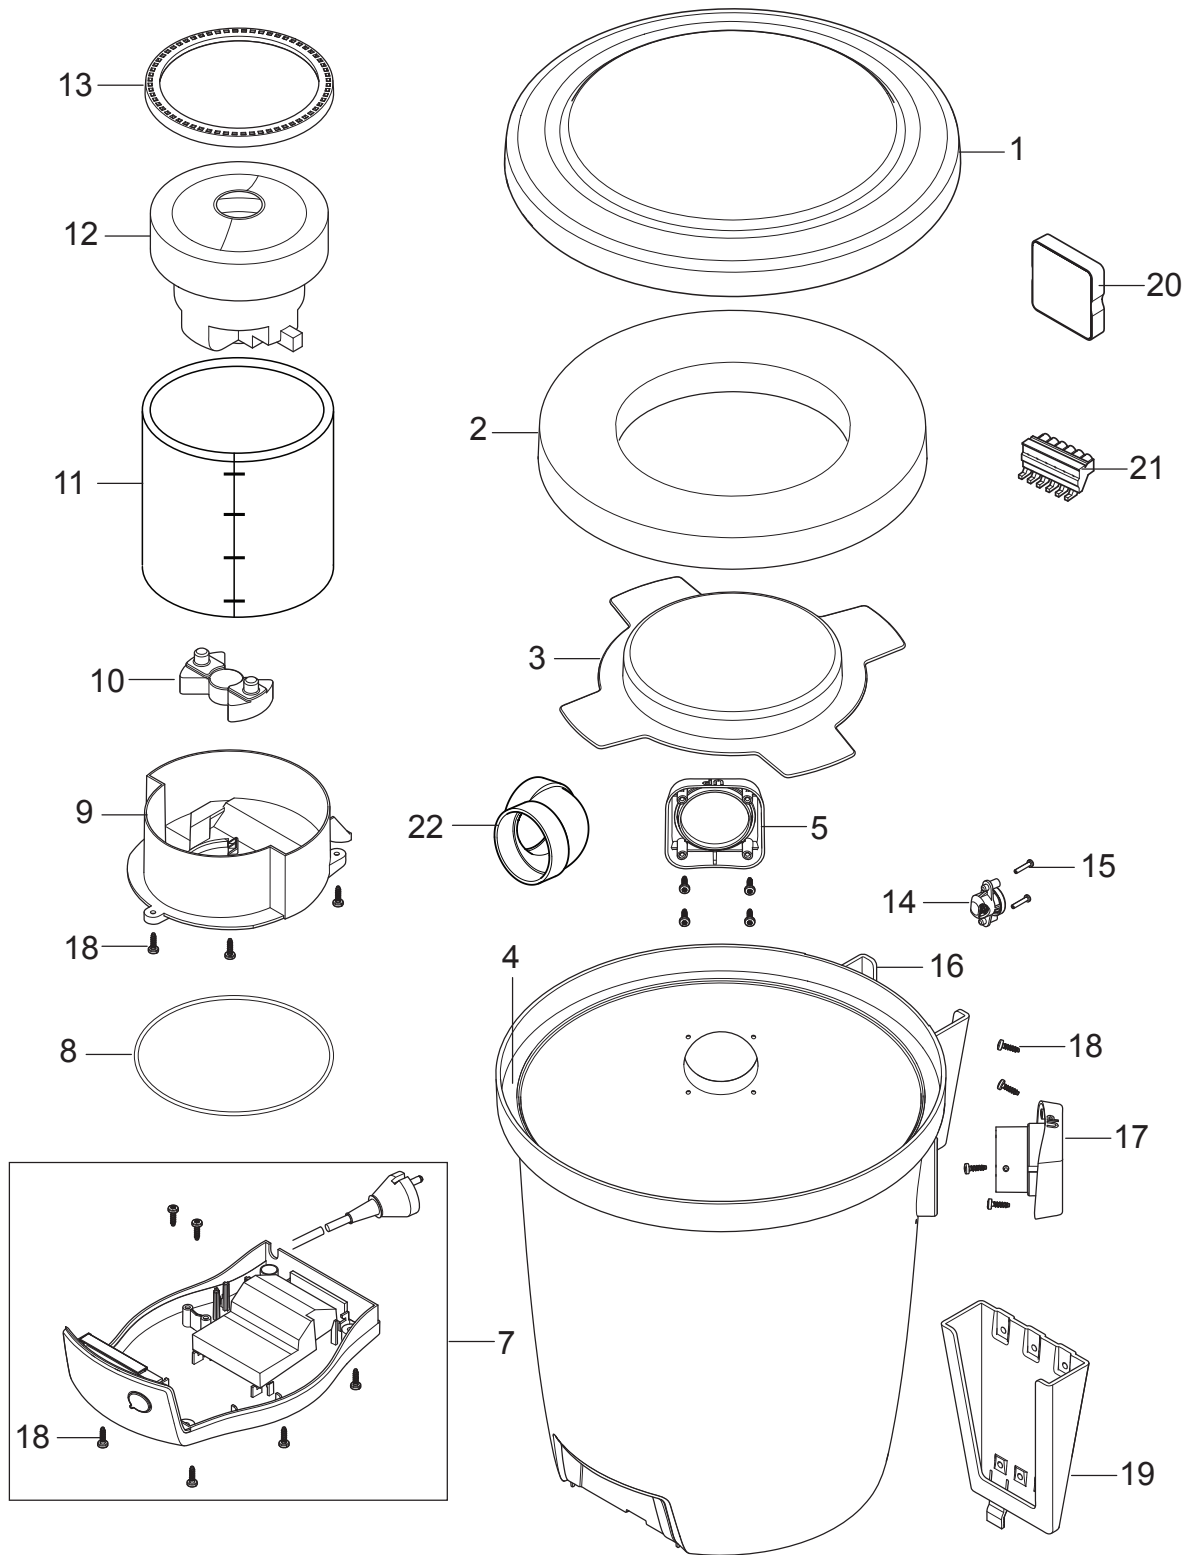

PARTS LIST

2017.07.25

TABLE OF CONTENTS

Overview 100.....	1
Overview 150, 250.....	3
Overview LCD.....	5
Accessories.....	7
Bent ends.....	9
Black dust container	11
RECOMMENDED SPARE PARTS.....	13

Pos.	Vare-nr	Antal	Beskrivelse	Notes
0	107416959	1	NILFISK ALL-IN-1 BOX PERF. 150-250 X10	
1	140 8505 010	1	LID ALTO	
2	140 8539 500	1	Filter Cv	
3	140 8537 000	1	IP COVER	
4	140 0061 060	1	GASKET L 1075	
5	42000220	1	Sugekontakt hvid	
7	107408045	1	COVER TOP NILF EU PERF-SUPR 100-150-250	
8	140 6799 010	1	Pakning	
9	140 8521 000	1	Støjdæmpning	
10	107408017	1	ELITE MOTORHOLDER BAGERST	
11	107408012	1	CVUPGR SOUND REDUCTION FOAM	
12	107408008	1	CVUPGR FAN UNIT 1300W 220-240V 50-60HZ	
13	107408016	1	Beslag til motor CV	
14	140 7779 010	1	Sikkerhedsventil	
15	140 9214 220	2	SCREW PT K30X16 FZB	[1]
16	140 8526 060	1	CHASSIS W INLET NILFISK	[2]
17	140 9214 040	18	Skruer Torx 40X14 Fzb	
18	140 8535 020	1	INLET ALTO	[3]
19	147 1427 510	1	Vægbeslag	
20	107408055	1	Trådløs modtagerbox inkl. 3 m datakabel	
21	107408020	1	6POLE CV CONNECTOR	
22	42000254	1	90gr kort bøjning	

Part Notes:

[1] - ONLY USED FOR PRODUCTION

Pos.	Vare-nr	Antal	Beskrivelse	Notes
00	107408025	1	BOX FOR BIG NILFISK CV2.5	
00	107408028	1	BIG CV MACHINE BOX INLAY	
00	107408024	1	BOX FOR SMALL NILFISK CV2.5	
01	107408032	1	CV slangeholder, lille plast	
02	107408014	1	Slange 9 m Wireless+, Deluxe	
02	107408018	1	Slange 9 m manuel	
02	107408019	1	Slange 12 m manuel	
02	107408015	1	Slange 12 m Wireless+, Deluxe	
03	107408043	1	Teleskoprør Ø32	
04	107408042	1	Kombimundstykke Ø32	
05	107408040	1	Rundbørste Ø32	
06	107408041	1	Polstermundstykke Ø32	
07	107408039	1	Fugemundstykke fleksibelt langt Ø32	

Part Notes:

[1] - For CA version

Pos.	Vare-nr	Antal	Beskrivelse	Notes
01	107408052	1	BLACK DUST CONTAINER W. FOLDING HANDLES	
02	107408054	2	CVUPGR HANDLE RAL9005 1PC	
03	140 7205 510	1	Lås,Slange Wd	
04	140 7204 520	1	Indgangsstuds, Sort	
05	140 8502 070	1	Beholder	