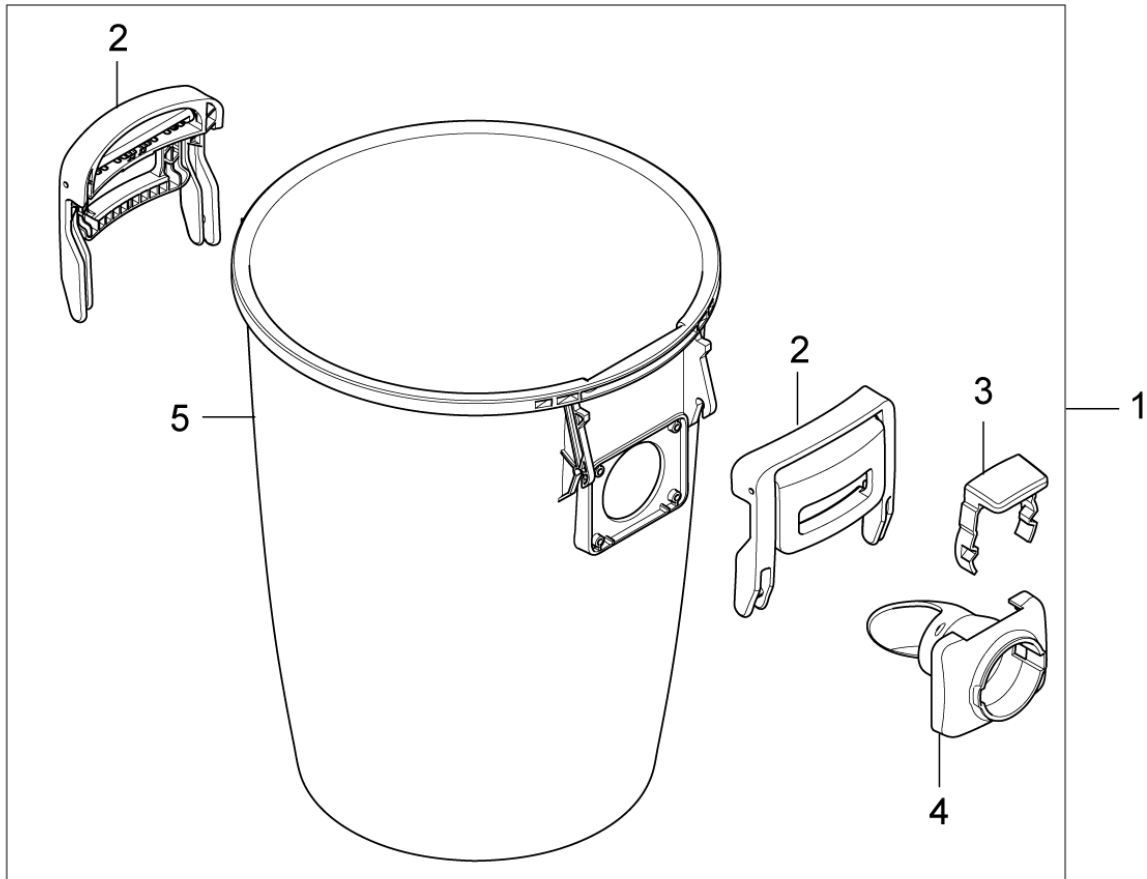

Pos.	Vare-nr	Antal	Beskrivelse	Notes
01	107408052	1	BLACK DUST CONTAINER W. FOLDING HANDLES	
02	107408054	2	CVUPGR HANDLE RAL9005 1PC	
03	140 7205 510	1	Lås,Slange Wd	
04	140 7204 520	1	Indgangsstuds, Sort	
05	140 8502 070	1	Beholder