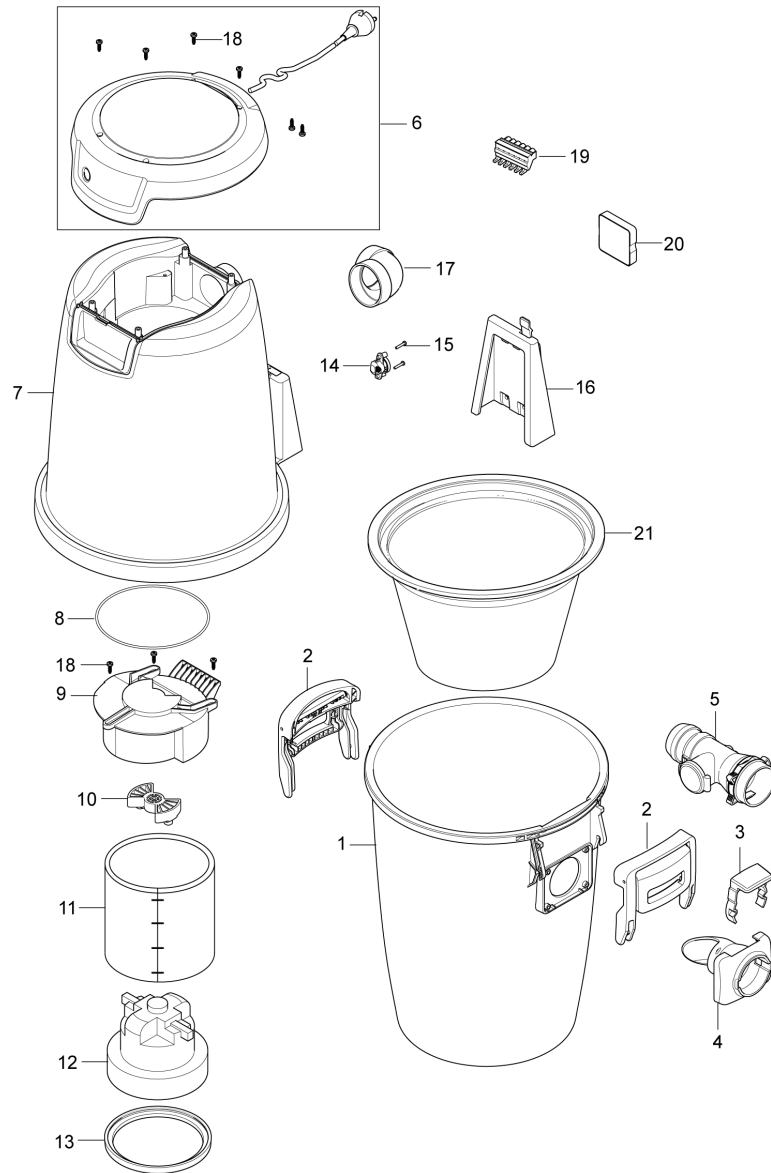

Pos.	Vare-nr	Antal	Beskrivelse	Notes
0	107416959	1	NILFISK ALL-IN-1 BOX PERF. 150-250 X10	
1	140 8502 070	1	Beholder	
2	107408054	2	CVUPGR HANDLE RAL9005 1PC	
3	140 7205 510	1	Lås,Slange Wd	
4	140 7204 520	1	Indgangsstuds, Sort	
5	107408058	1	Maskine / Garage udtag	
6	107408045	1	COVER TOP NILF EU PERF-SUPR 100-150-250	
7	140 8501 120	1	CHASSIS NILFISK CV20	
7	140 8501 130	1	Chassis Nilfisk Cv30I	
8	140 6799 010	1	Pakning	
9	140 8521 000	1	Støjdæmpning	
10	107408017	1	ELITE MOTORHOLDER BAGERST	
11	107408012	1	CVUPGR SOUND REDUCTION FOAM	
12	107408008	1	CVUPGR FAN UNIT 1300W 220-240V 50-60HZ	[1]
12	107408010	1	CVUPGR FAN UNIT 1600W 220-240V 50-60HZ	[2]
13	107408016	1	Beslag til motor CV	
14	140 7779 010	1	Sikkerhedsventil	
15	140 9214 220	2	SCREW PT K30X16 FZB	[3]
16	147 1427 510	1	Vægbeslag	
17	42000254	1	90gr kort bøjning	
18	140 9214 040	9	Skruer Torx 40X14 Fzb	
19	107408020	1	6POLE CV CONNECTOR	
20	107408055	1	Trådløs modtagerbox inkl. 3 m datakabel	
21	140 8514 500	1	Filter til CV	

Part Notes:

1. [1] - 150
   [2] - 250
   [3] - ONLY USED FOR PRODUCTION