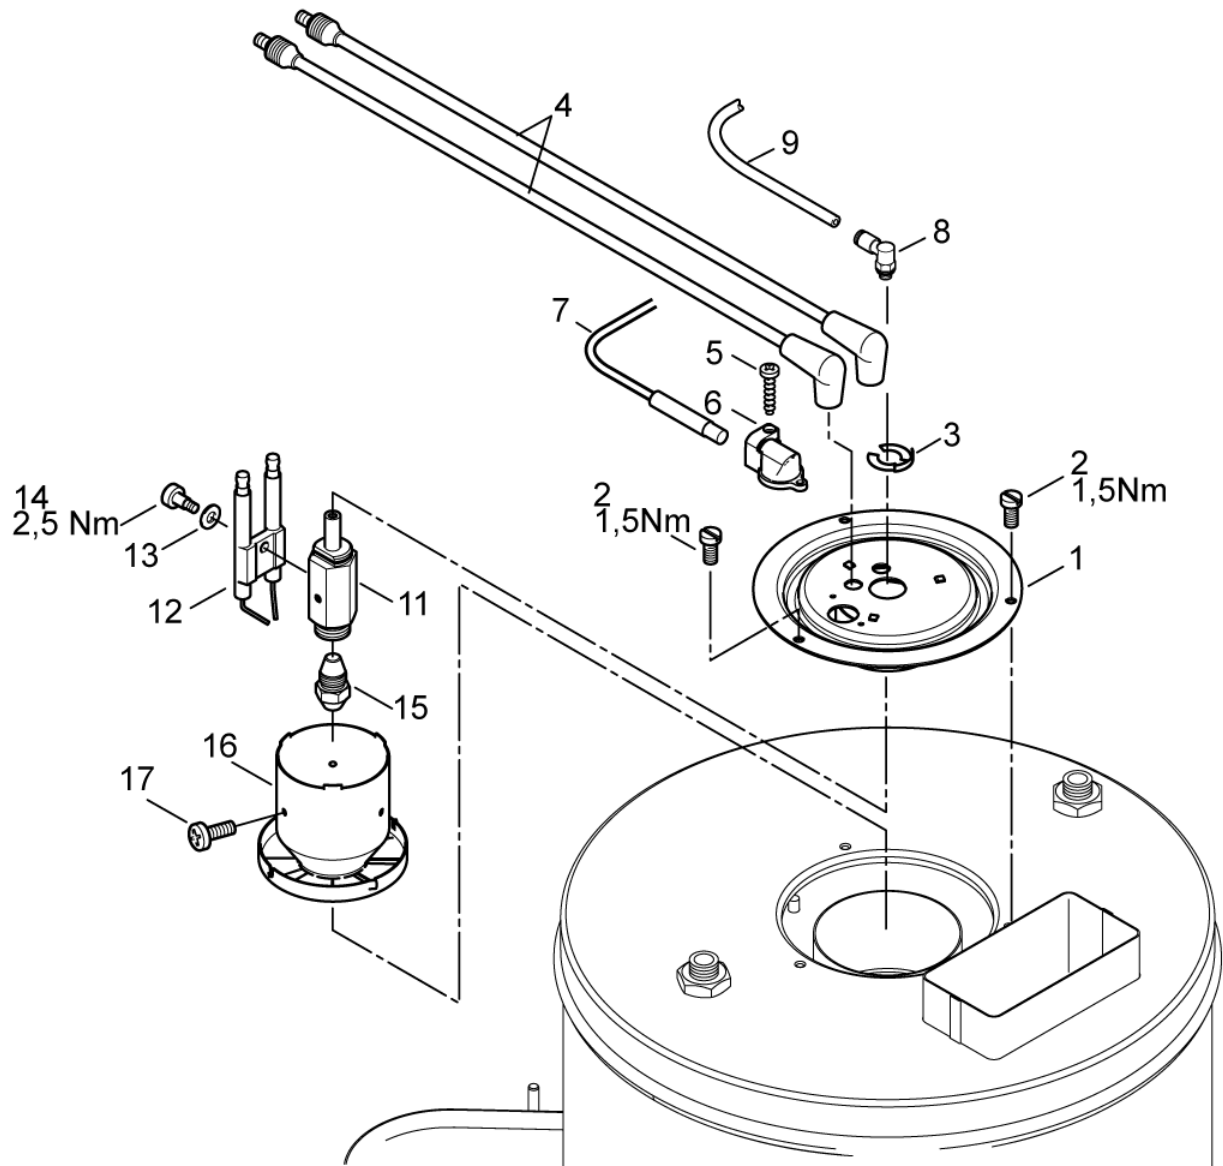

## Part Notes:

- [1] - For NETPUNE 5-54PE, NEPTUNE 7-61PE, NEPTUNE 5-51DE, NEPTUNE 7-66DE and NEPTUNE 7-72DE  
 [2] - 60 C degrees

Pos.	Vare-nr	Antal	Beskrivelse	Notes
1	301000730	1	Temperaturføler	
2	101118093	1	T-FITTING M18 X 1.5 THREAD	
3	101117911	1	Vinkel	
4	106268026	1	HP PIPE INLET KIT	[1]
5	106268027	1	HP PIPE OUTLET KIT	[1]
6	1081	2	Tilslutningsmøtrik, Galv.	
7	1080	1	Skærering, Galv.	[2]
8	106268084	1	HP PIPE INLET KIT	[3]
9	106268085	1	HP PIPE OUTLET KIT	[3]
10	301000246	1	Manometer POSEIDON 5	

## Part Notes:

- [1] - 5-46PE, 5-54PE, 7-61 PE, 5-51DE
- [2] - PLEASE CONTACT CARWASH DIRECTLY
- [3] - 5-85PE, 7-66DE, 7-72DE

Pos.	Vare-nr	Antal	Beskrivelse	Notes
1	101117757	1	COVER FOR BOILER COMPLETE	
2	4820	1	Skruer	
3	101117876	1	Circlips	
4	106268030	1	IGNITION CABLE KIT	
5	5606	1	Metal Skruer	
6	301000934	1	Holder Flammeføler	
7	301000729	1	Flammeføler	
8	101117913	1	Elbow 4/M5 Push-In	
9	909100141	1	Slange	
11	101117915	1	Oil Nozzle Holder	
12	301150009	1	Tændelegtrode	
13	909100144	1	Fjederskive	
14	909100143	1	Skruer	
15	301000886	1	Oliedyse	[1]
15	301001068	1	Oliedyse	[2]
15	101118013	1	Oliedyse 2.25 Gal/H 60	[3]
16	301001833	1	Luffordeler	[3]
16	301001834	1	Air Distributor Ø94X59,2	[4]
17	51848	1	Skruer	