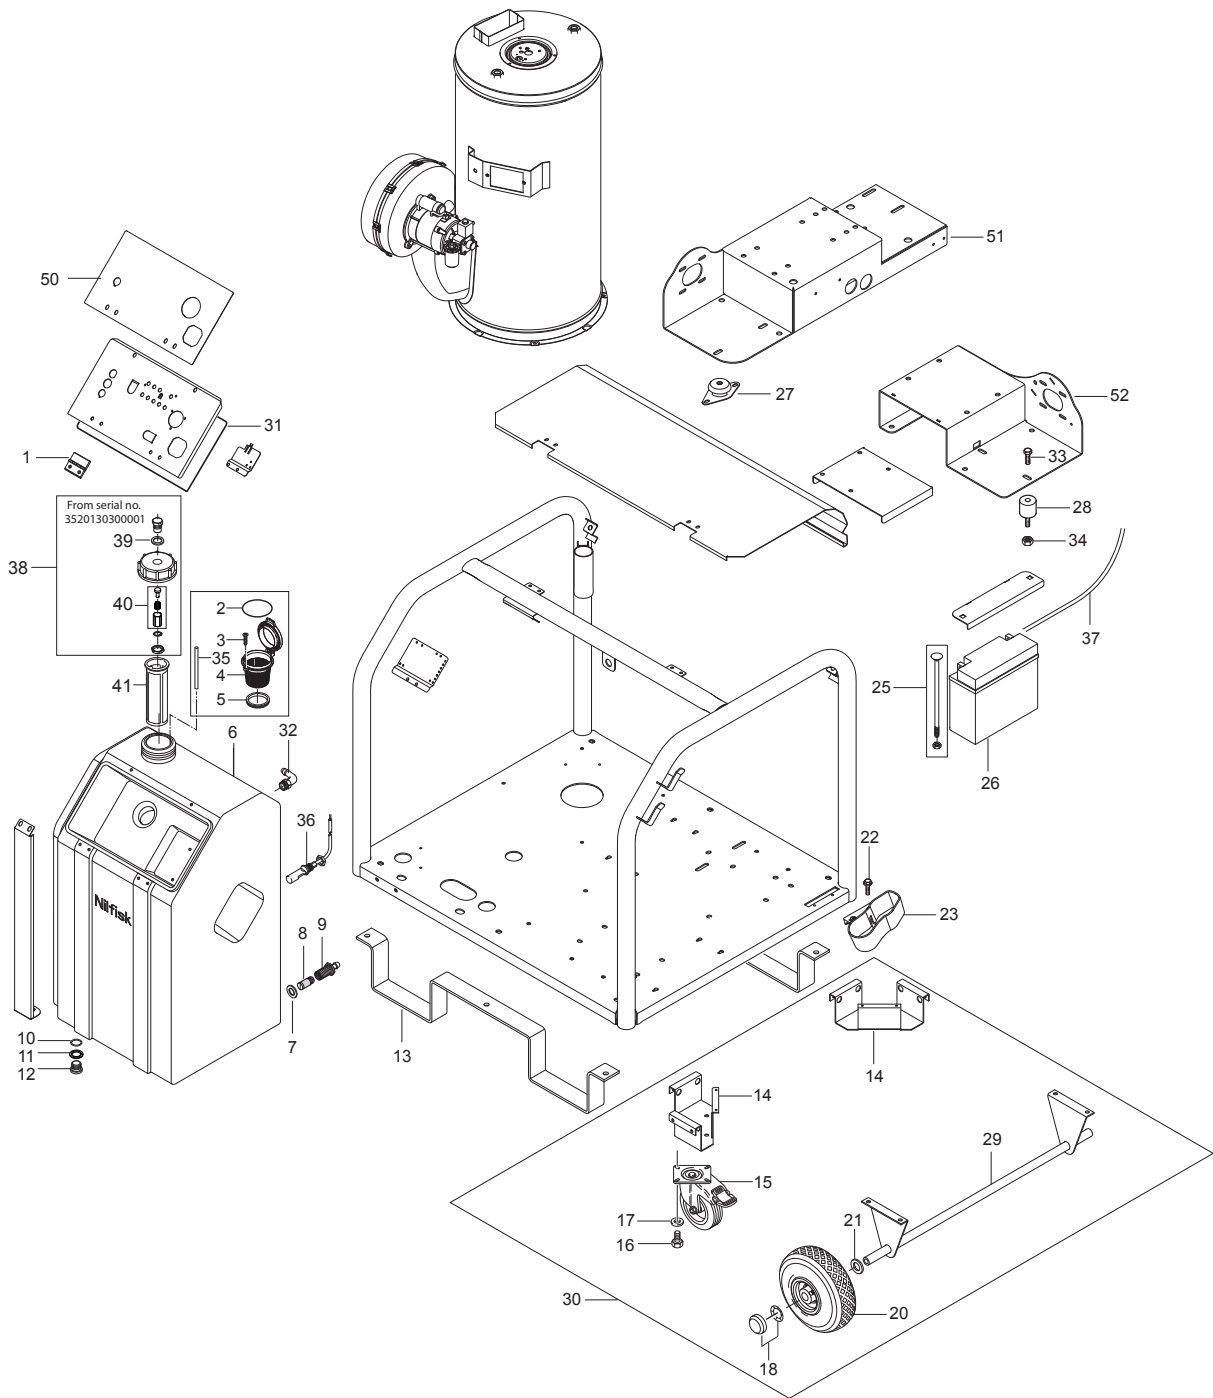

# TABLE OF CONTENTS

---

Overview small .....	1
Oil container .....	3
Generator and belt .....	5
Motor .....	7
Cylinder block .....	9
Water inlet .....	11
Water flow regulation .....	13
Pump kits NP5 .....	15
Unloader NP5 .....	17
Flow control - Safety valve .....	19
Fan .....	21
Electrical components .....	23
Distributor .....	25
Burner unit .....	27
Boiler .....	29
Default accessories .....	31
OPTION anti-scale and water tank .....	33
Wheel kit (large) .....	35
RECOMMENDED SPARE PARTS .....	37

Pos.	Vare-nr	Antal	Beskrivelse	Notes
1	106268010	4	Hinge Kit	
2	909100173	1	O-Ring	[1]
3	18086	1	Metal Skrue	[1]
4	301001292	1	Filter-Cup Ø98,8	[1]
5	301000620	1	Pakning Ø79,6Xø66X10	[2]
6	106268011	1	Brændstoftank	
7	1803493	1	Tætningsskive f. 1/4" RG	
8	1400092	1	Dysefilter	
9	106268012	1	HOSE FITTING KIT	
10	3000064	1	O-ring 14,1 x 1,6 Nitril	
11	1801075	1	Tætningsskive 3/8"	
12	3004350	1	PLUG 3/8 RG	
13	106268013	2	Foot For Chassis Kit	
14	106268014	2	BRACKET FOR WHEEL KIT	
15	301000554	2	Drejehjul	
16	8919	8	Skrue	
17	61467	8	Møtrik M8	
18	2003481	2	Navkapsel komplet Ø20	
20	2010999	2	Endenavshjul, Bearbejdet	
21	106268019	2	SPACER KIT	
22	106268067	2	SCREW KIT	[3]
23	301000774	1	Skål	
25	106268069	2	SCREW KIT	
26	106268017	1	Batteri-Sæt	
27	106268020	2	VIBR. DAMPER M12 KIT	
28	107318092	2	Vibration Damper M10	
29	106268015	1	AXLE KIT	
30	106268075	1	Hjulsæt komplet til PE/DE	[4]
31	106268068	1	GASKET KIT	
32	1601111	1	"Slangestuds 6 X 1/4"" "	
33	1802305	2	SCREW M10X16	
34	1800465	2	Møtrik M10	
35	106268098	1	Udluftningsrør	[1]
36	101117746	1	Low Fuel Cut Out Switch	
37		1	Cables for battery 10mm2	[5]
38	106268115	1	LID FOR FUEL TANK COMP.SPAREPART	
39	1801075	1	Tætningsskive 3/8"	
40	1119566	1	Rep. sæt kontraventil	
41	1604222	1	Filtersi	
50	106268118	1	FRONT LABEL (HONDA)	[6]
50	106268120	1	FRONT LABEL (YANMAR)	[7]
51		1	NEPTUNE 5-85 PE, NETUNE 5-51 DE	
52	106268126	1	MOTOR BRACKET FOR 5-46PE/5-54PE/7-61PE	