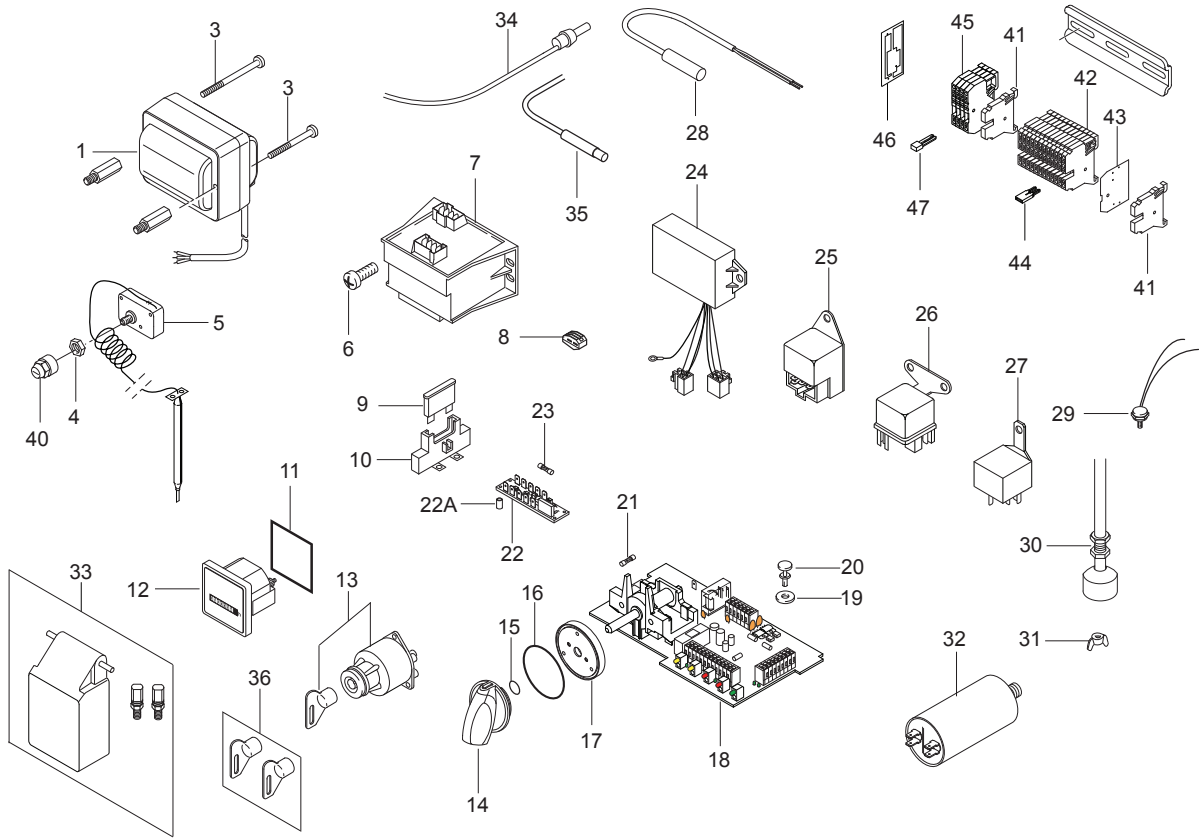

Pos.	Vare-nr	Antal	Beskrivelse	Notes
1	301000879	1	Tændingstransformator	
3	1809821	2	Skruer M5 x 50 DIN 7985	
3	106268039	2	SCREW M5X65 KIT	
4	47313	1	NUT M10X1X3	
5	106268028	1	Exhaust Safety Thermostat Kit	
6	15146	2	RAISED DOME HEAD SCREW M5X12 H DIN 7985	
7	106268125	1	POWER TRANSFORMER 260/400 - 24/8 T60 US	[1]
8	301001229	1	Rækkelemme 3X4 Qmm	
9	4812226	1	FUSE 10A RED	
10	4812306	1	Fuse Holder	
12	106268031	1	HOURCOUNTER KIT	
13	106268041	1	STARTING SWITCH WITH KEY KIT	
14	909100204	1	Drejeknap	
15	9868	1	O-ring 10.0X2.5	
16	3003944	1	O-RING 57.0X4.0 DIN 3770 NBR70	
17	106268038	1	FRONTPART FOR THERMOMETER KIT	
18	301001231	1	Print	
19	4814084	1	Washer Nylon	
20	106268029	1	SNAP RIVET KIT	
21	4812226	1	FUSE 10A RED	
22	106268040	1	Led Print	
22A	106268037	2	SPACER FOR LED BOARD KIT	
23	4812225	1	FUSE 30A GREEN	
24	4809292	1	UNIT CONTROL RELAY	
25	4809282	1	GLOW TIMER	
26	4809281	1	RELAY. GLOW	
27	4812224	1	Relay 30A	
28	106268032	1	Reed Switch Kit	
29	106268033	1	Safety Thermostat Kit	[2]
30	106268034	1	FLOAT SWITCH KIT	
31	106268035	1	WING NUT M8 KIT	
32	106268036	1	Kondensator 20 Mf	
33	106268086	1	COVER FOR KEY KIT	
34	301000730	1	Temperaturføler	
35	301000729	1	Flammeføler	
36	31000838	1	KEY FOR STARTING SWITCH 2 PCS	
40	34970	1	CAP	
41	103821922	2	DIN-END STOP WO/SCREW WAGO 249-116	
42	103821920	14	WIRE TERMINAL	
43	103821921	1	END PLATE	
44	103821923	1	JUMPER 2-POL.	
45	103821967	4	WIRE TERMINAL WAGO281 800V 4MM2	
46	103821968	1	Endeplade Wago 4Q	
47	103821969	1	Laske Wago 4Q	

Part Notes:

1. [1] - For NETPUNE 5-54PE, NEPTUNE 7-61PE, NEPTUNE 5-51DE, NEPTUNE 7-66DE and NEPTUNE 7-72DE
   [2] - 60 C degrees