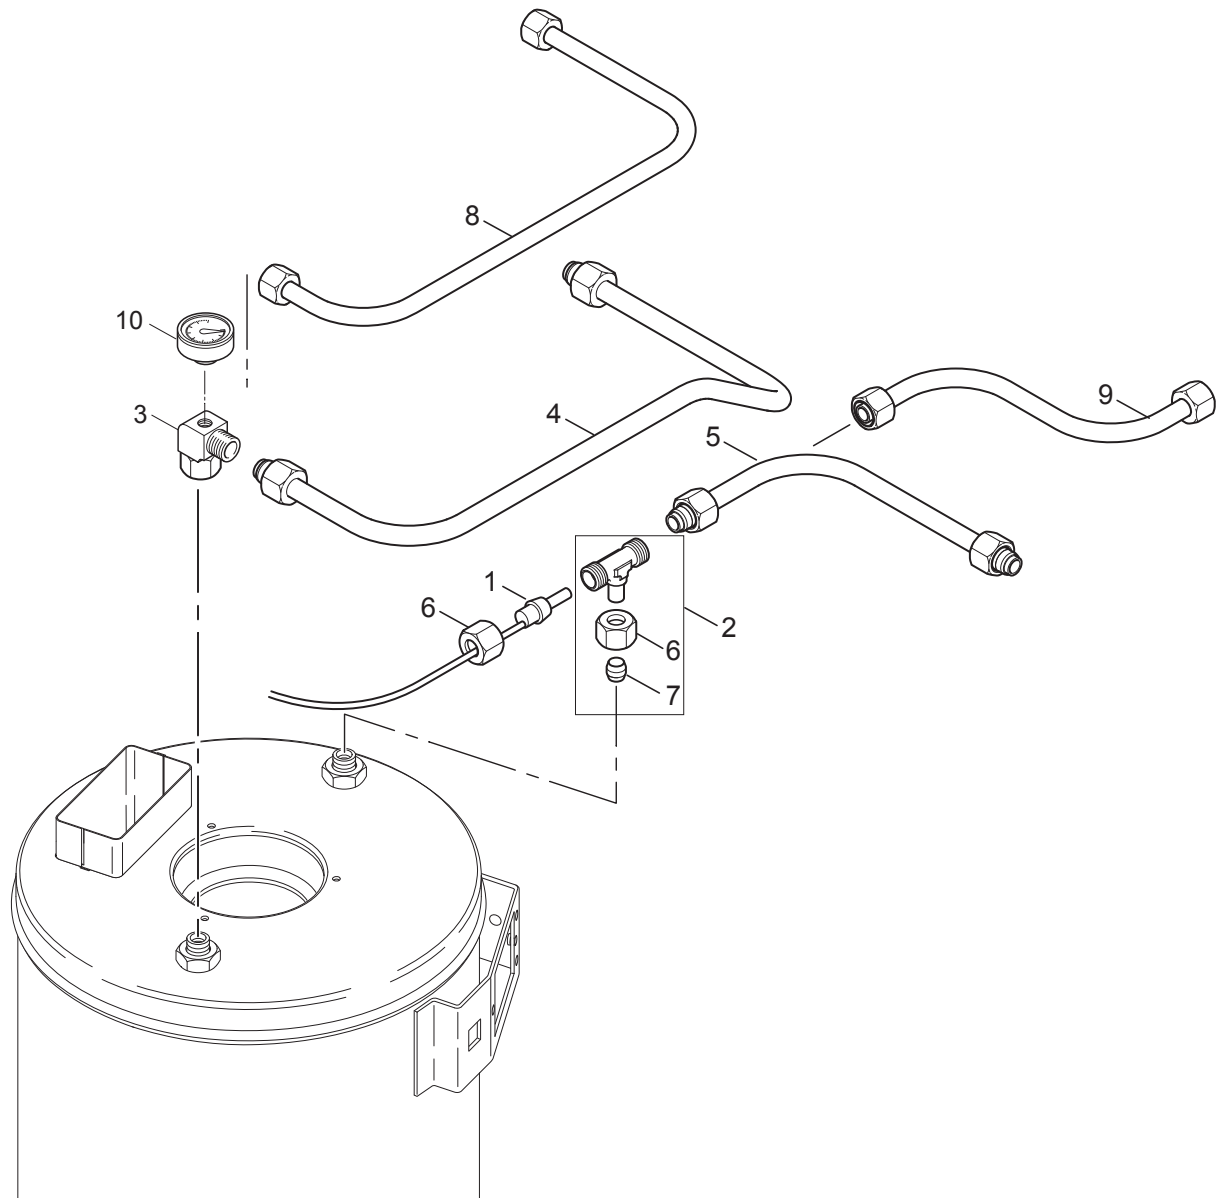

Pos.	Vare-nr	Antal	Beskrivelse	Notes
1	301000730	1	Temperaturføler	
2	101118093	1	T-FITTING M18 X 1.5 THREAD	
3	101117911	1	Vinkel	
4	106268026	1	HP PIPE INLET KIT	[1]
5	106268027	1	HP PIPE OUTLET KIT	[1]
6	1081	2	Tilslutningsmøtrik, Galv.	
7	1080	1	Skærering, Galv.	[2]
8	106268084	1	HP PIPE INLET KIT	[3]
9	106268085	1	HP PIPE OUTLET KIT	[3]
10	301000246	1	Manometer POSEIDON 5	

Part Notes:

- [1] - 5-46PE, 5-54PE, 7-61 PE, 5-51DE
- [2] - PLEASE CONTACT CARWASH DIRECTLY
- [3] - 5-85PE, 7-66DE, 7-72DE