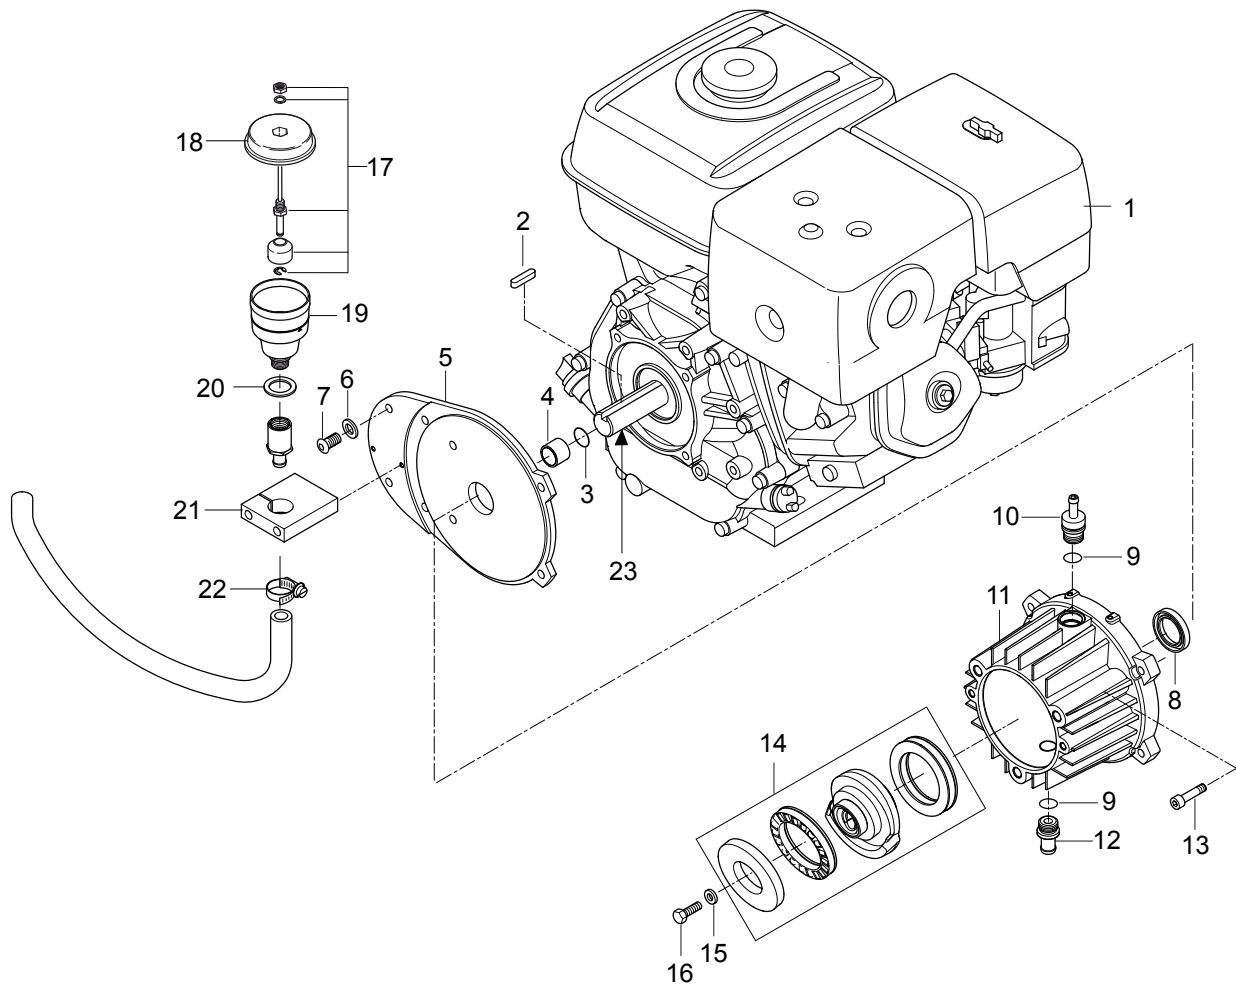

Pos.	Vare-nr	Antal	Beskrivelse	Notes
0-	5218433	1	Pumpeolie ISO 150 (1 liter)	[1]
1	107318179	1	HONDA GX 340 GEAR REDUC. KIT FOR 5-46PE	[2]
1	101118079	1	Motor til GX 390 m/elstart	[3]
2	6160608	1	TONGUE 8X7X6.3	
3	3001559	1	O-Ring 23,47X2,62 Nitril	
4	6160607	1	Tætningsring	
5	106268021	1	FLANGE KIT	
6	1801182	4	Fjederskive M8	
7	1800150	4	Sætskrue M8 x 30	
8	106268070	1	Gasket Kit	
9	3004221	2	O-Ring 16X2	
10	106268022	1	HOSE TAIL KIT	
11	107141988	1	D-BEARING COVER NEPTUNE PE / DE	[4]
12	106268023	1	HOSE TAIL OIL KIT	
13	1813864	4	Skruer M8X35	
14	101118251	1	WOBBLE DISC 8.4DEG.BEARING K.NA5.2 PE/DE	[5]
14	101118252	1	WOBBLE DISC 7.2DEG.BEARING K.NA5.2 PE/DE	[6]
15	6162603	1	WASHER	
16	2753	1	Skruer	
17	301001196	1	Float Switch	
18	301000615	1	Dæksel	
19	301000614	1	Oliebeholder	
20	1807932	1	Selvtættende Spændeskive	
21	106268064	1	HOLDER FOR OIL CONTAINER KIT	
22	1805100	2	Spændebånd 8-20 Mm	
23	106268124	1	AXLE FOR HONDA MOTOR	

Part Notes:

- [1] - 0,71 - OIL TYPES_QUANTITY for HPW_APRIL 2017
- [2] - NEPTUNE 5-46 PE
- [3] - NEPTUNE 5-54 PE
- [4] - TSB-PPW-2015-002 NA5.2 Pump Information
- [5] - 5-54 PE
  TSB-PPW-2015-002 NA5.2 Pump Information
- [6] - 5-46 PE
  TSB-PPW-2015-002 NA5.2 Pump Information