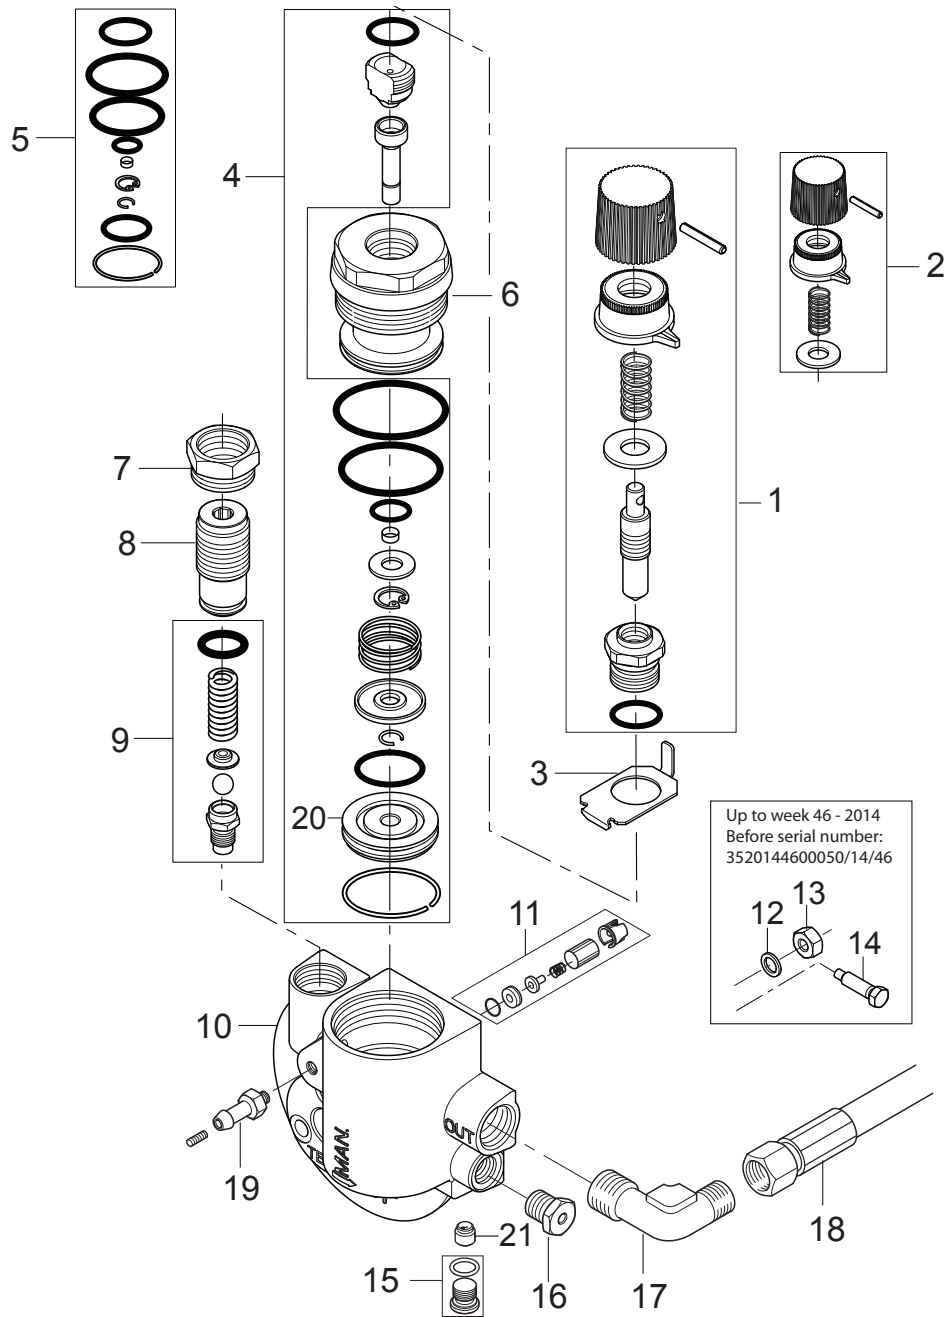

## Part Notes:

- [1] - 0,65 L for MH 5M 220/1000 PENEPTUNE 5-46PE / 5-54PE  
 1,1 L for MH 7P 200/1200 DEMH 7P 220/1120 PEMH 7P 220/1300 DENEPTUNE7-61PE / 7-66DE7-72DE  
 OIL TYPES\_QUANTITY for HPW\_APRIL 2017
- [2] - TSB-PPW-2016-017 Locking ring for oil level switch falling off

## Part Notes:

[1] - TSB-PPW-2015-002 NA5.2 Pump Information

Pos.	Vare-nr	Antal	Beskrivelse	Notes
1	107144109	1	Water Inlet Kit 1 - Na5	[1]
2	106268065	1	INLET FITTING KIT	
3	5613	1	Slangestuds	
4	9262	1	HOSE CLIP 12-20	[2]
5	101117926	1	Filter	
6	107141667	1	LOCK WASHER	

## Part Notes:

- [1] - TSB-PPW-2015-003 Water Inlet, 101117929 and 107144109 for NA5 pumps does not fit on NA5.2 pump
- [2] - PLEASE CONTACT CARWASH DIRECTLY

Pos.	Vare-nr	Antal	Beskrivelse	Notes
1	6200561	1	VandmænGDeregulering Komp	
2	6008041	1	Ventilgreb komplet	
3	101117883	1	Stop Bracket For Na5 Unlo Ader	
4	1118546	1	Rep.Sæt F. Omløbsventil	
5	101117884	1	Sealing Kit For Regulator	
6	6150642	1	Bundskruer F. Omløbsventil	
7	6100928	1	Kontramøtrik	
8	6100940	1	Justerskrue	
9	1118512	1	Rep. sæt sikkerhedsventil	
10	107144409	1	BY PASS VALVE HOUSING NEP. 5-46PE 5-54PE	[1]
11	101118159	1	BY PASS VALVE KIT - NEPTUNE 4/5	
12	3001377	1	Selvtættende skive	
13	6150680	1	Kontramøtrik	
14	101117887	1	Adjustment Screw For Na5	
15	101117924	1	Prop For Mpu 1/8	
16	106268066	1	Plug Kit	
17	1600444	1	Vinkel Ø12 x 3/8"	
18	106268044	1	HP HOSE DN10 L1200MM SPARE PART	
19	106268105	1	FITTING FOR BY-PASS	[1]
20	107141735	1	PISTON FOR BY-PASS	
21	107144413	1	NOZZLE 3 DOT F. NA5 FA UV D1.99	