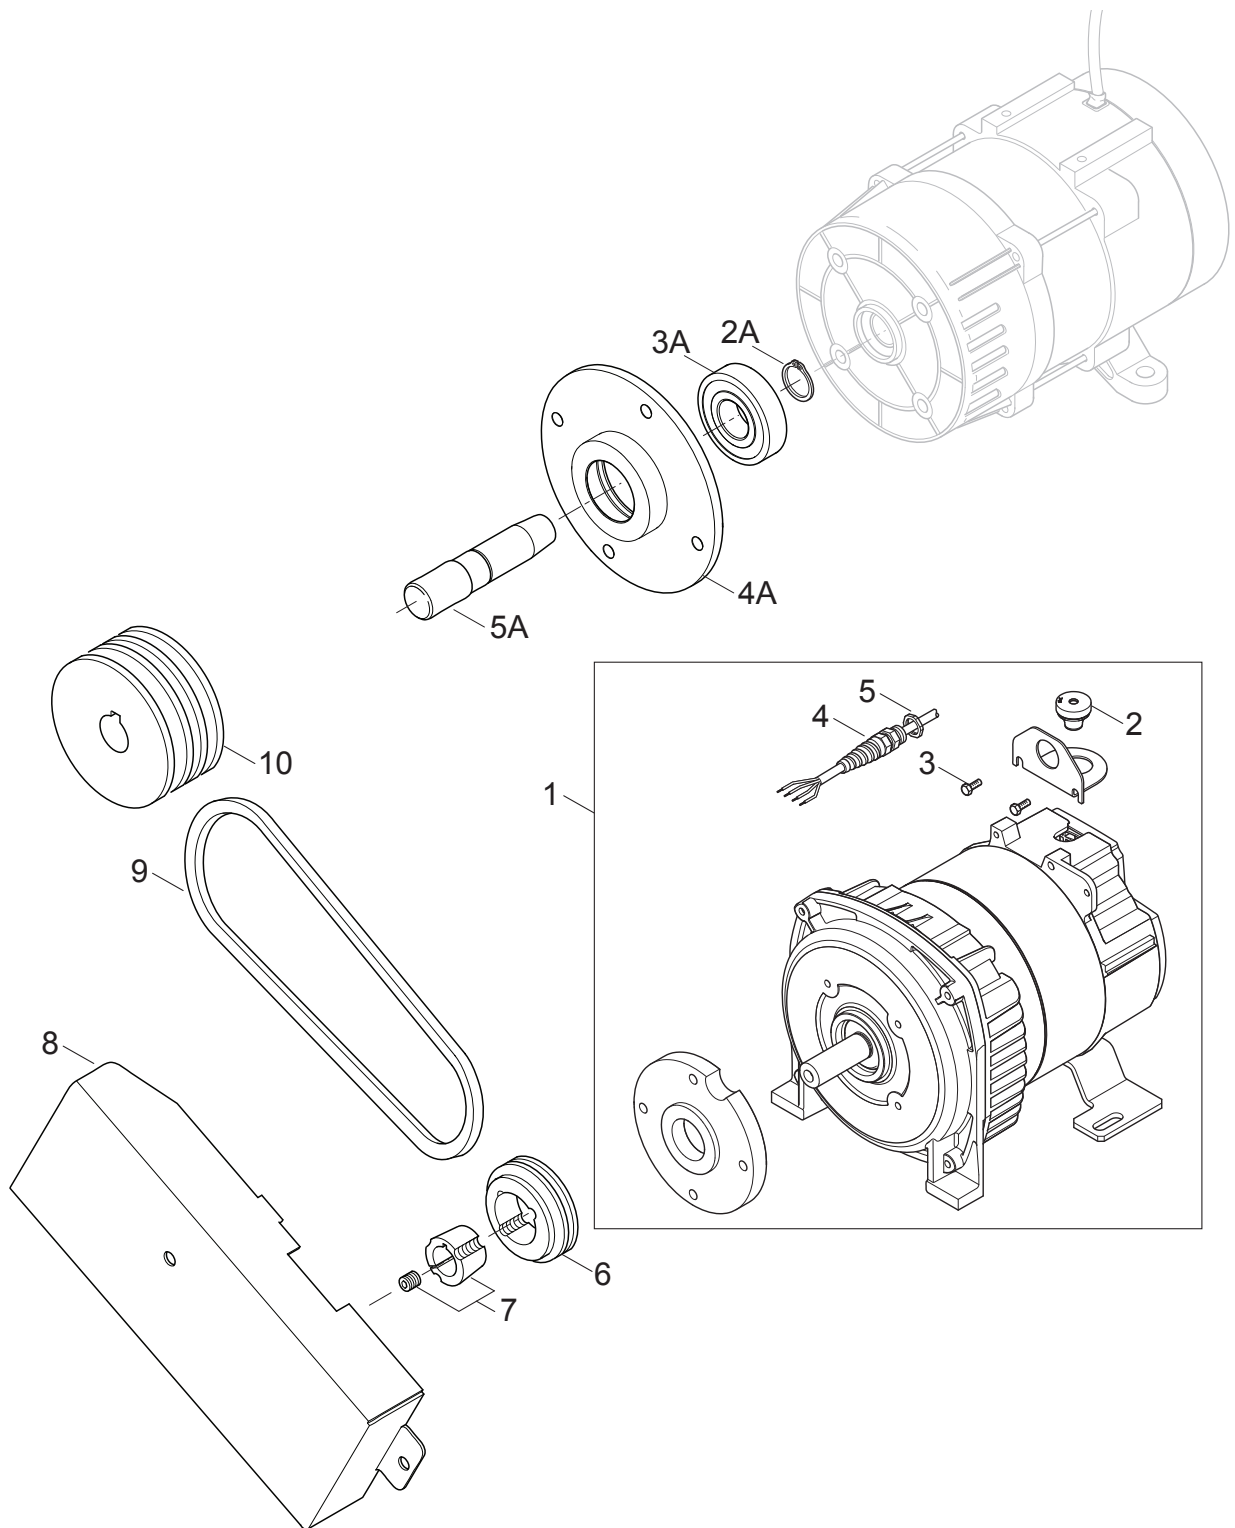

[3] - M6x20mm DIN7500 N

[4] - 5-46, 5-51, 5-54, 7-61

[5] - Cables for battery 10mm2

[6] - 5-46PE, 5-54PE, 7-61PE

[7] - 5-51DE

Pos.	Vare-nr	Antal	Beskrivelse	Notes
0	200060	1	Olie	[1]
5	104601175	1	BRACKET FOR PIPE 25MM	
7	1807932	2	Selvtættende Spændeskive	
8	301000614	1	Oliebeholder	
9	301001196	1	Float Switch	
10	301000615	1	Dæksel	
11	107142593	1	HOLDING WASHER PE	[2]
16	1805100	2	Spændebånd 8-20 Mm	

## Part Notes:

- [1] - 0,65 L for MH 5M 220/1000 PENEPTUNE 5-46PE / 5-54PE  
 1,1 L for MH 7P 200/1200 DEMH 7P 220/1120 PEMH 7P 220/1300 DENEPTUNE7-61PE / 7-66DE7-72DE  
 OIL TYPES\_QUANTITY for HPW\_APRIL 2017
- [2] - TSB-PPW-2016-017 Locking ring for oil level switch falling off