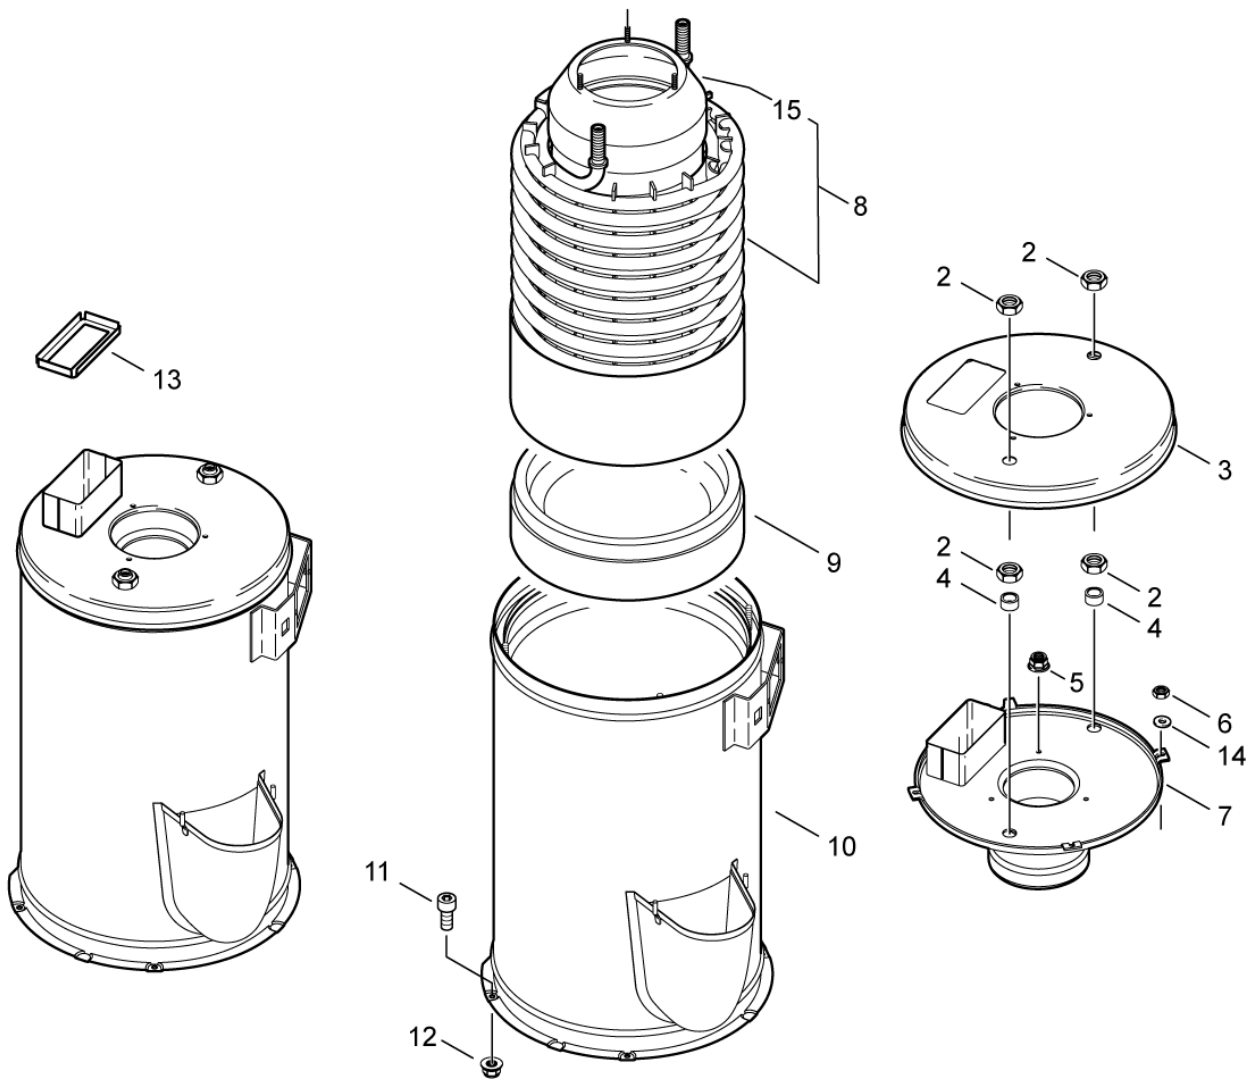

Pos.	Vare-nr	Antal	Beskrivelse	Notes
2	7012	4	Møtrik	
3	301000534	1	Kedellåg Ydre	
4	301000582	2	BUSHING Ø22X1.5X24	
5	12496	3	Møtrik M6	
6	12263	4	HEXAGON NUT M6	
7	301001839	1	Brænderlåg, Inderste	[1]
7	301001838	1	Brænderlåg, Inderste	[2]
8	107143301	1	COIL B5 SS, MH	[2]
8	301001342	1	"Coil Stainless ""NEPTUNE 7+8""	[1]
8	301001098	1	Spiral NEPTUNE 5	[2]
8	301001099	1	Spiral NEPTUNE 7	[1]
9	301000916	1	Isolation	
10	301000968	1	BOILER JACKET COMPLETE N5	[2]
10	301000969	1	BOILER JACKET COMPLETE N7	[1]
11	3913	4	Skruer M6X12	
12	12496	4	Møtrik M6	
13	301001224	1	SHUTTER PLATE FOR CHIMNEY	
14	2764	4	Washer 6,4X1,6	
15	301000541	1	Flammerør NEPTUNE 5+7	

Part Notes:

1. [1] - 5-85PE, 7-66DE, 7-72DE
   [2] - 5-46PE, 5-54PE, 7-61PE, 5-51PE