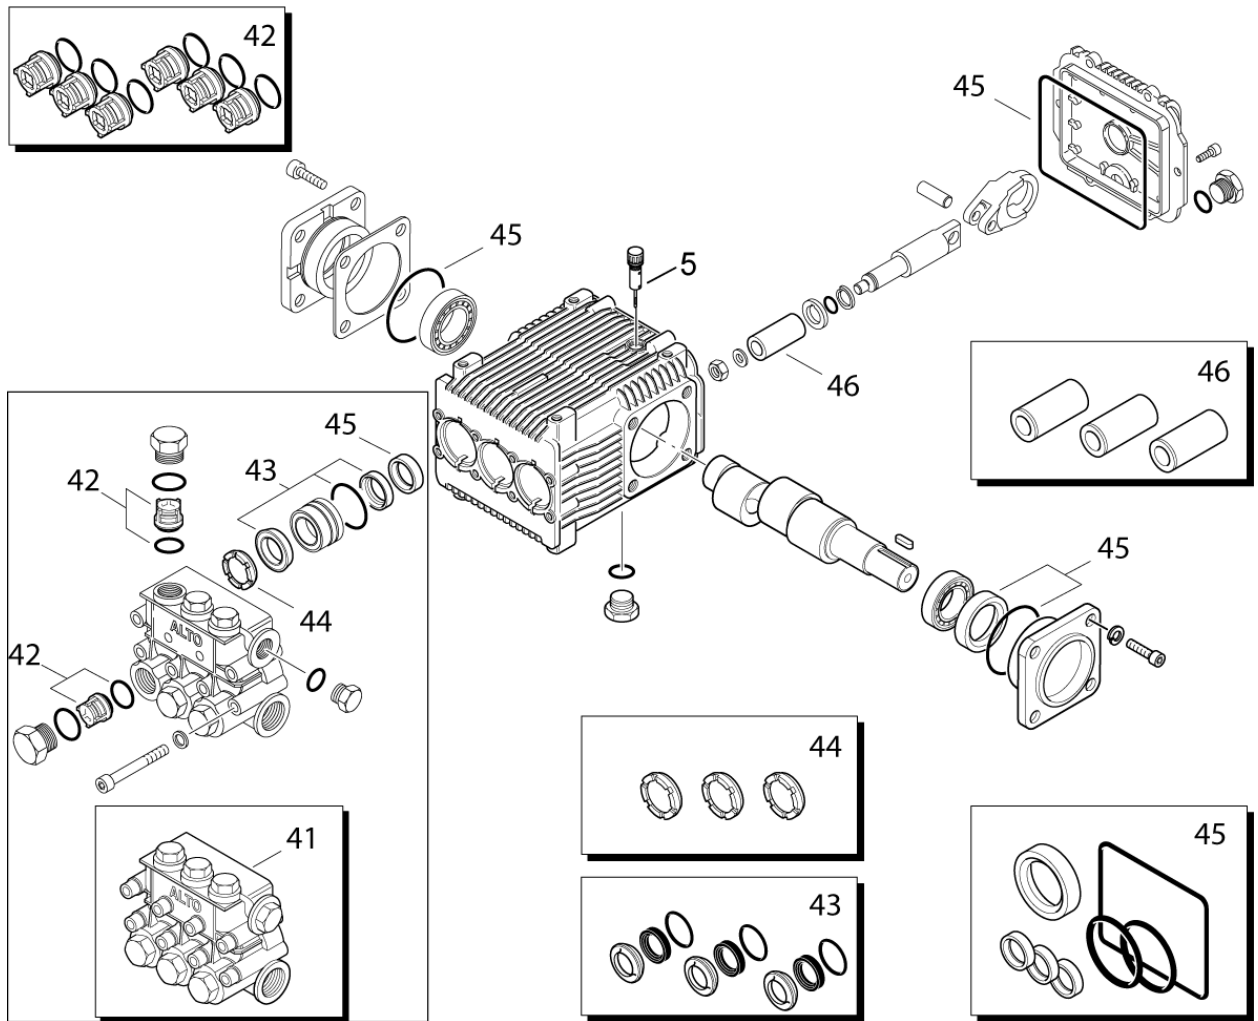

Pump kits NP5

NEPTUNE 5-54PE / MH 5M 220/1000 PE

2015.05.19

2015.09.30

Pos.	Vare-nr	Antal	Beskrivelse	Notes
05	301001460	1	Oliepind G3/8"	
41	301001170	1	Topstykke	
42	301001153	1	Ventil Kit 6 For Pumpe	
43	301001148	1	Stempel Paknings Kit	
44	301001151	1	Støtte Ring Kit	
45	301001150	1	Olie Paknings Kit	
46	301001146	1	Stempel Kit