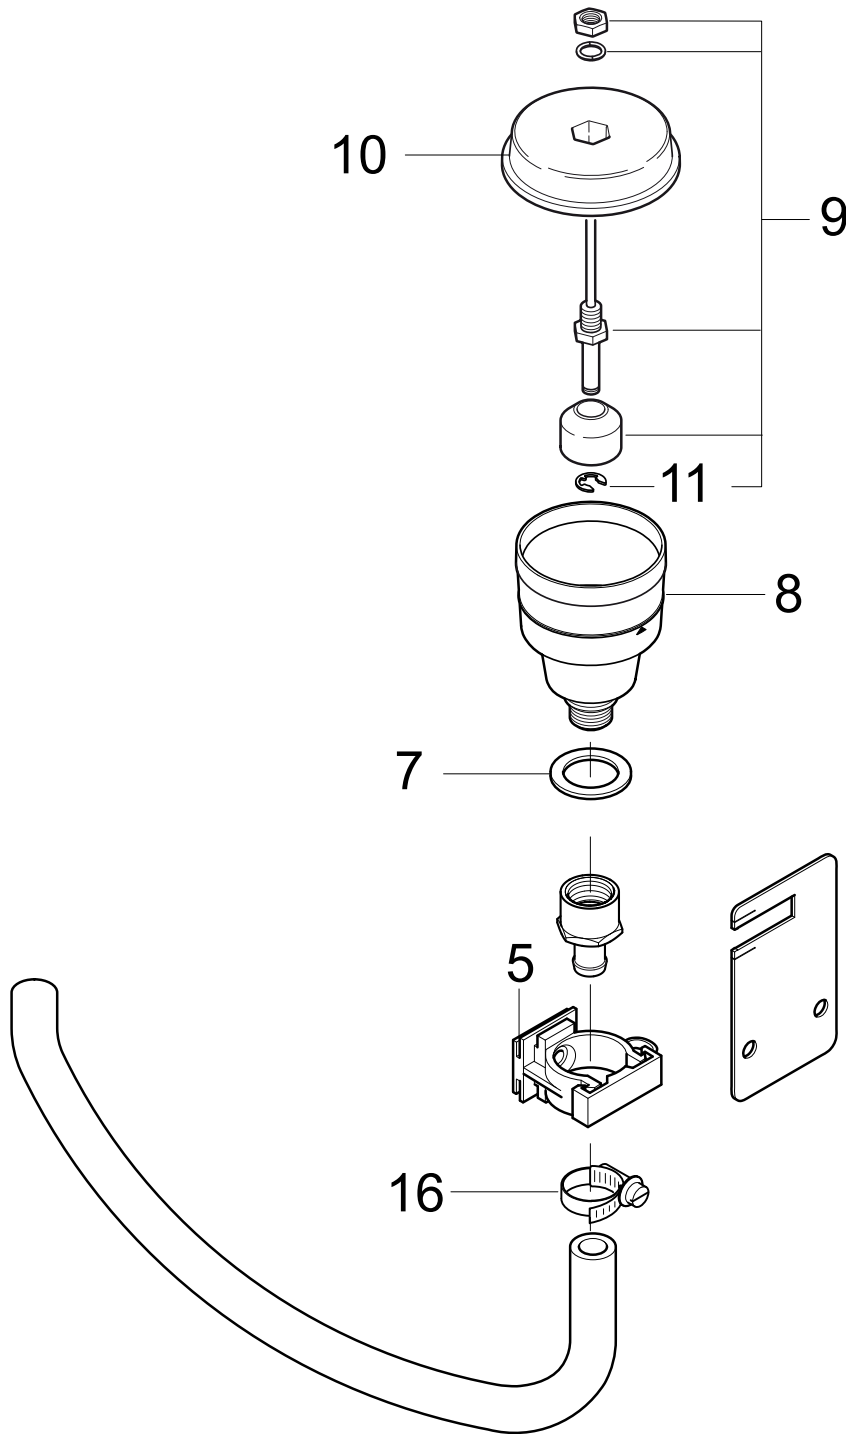

[3] - M6x20mm DIN7500 N

[4] - 5-46, 5-51, 5-54, 7-61

[5] - Cables for battery 10mm2

[6] - 5-46PE, 5-54PE, 7-61PE

[7] - 5-51DE

Pos.	Vare-nr	Antal	Beskrivelse	Notes
0	200060	1	Olie	[1]
5	104601175	1	BRACKET FOR PIPE 25MM	
7	1807932	2	Selvtættende Spændeskive	
8	301000614	1	Oliebeholder	
9	301001196	1	Float Switch	
10	301000615	1	Dæksel	
11	107142593	1	HOLDING WASHER PE	[2]
16	1805100	2	Spændebånd 8-20 Mm	

## Part Notes:

- [1] - 0,65 L for MH 5M 220/1000 PENEPTUNE 5-46PE / 5-54PE  
 1,1 L for MH 7P 200/1200 DEMH 7P 220/1120 PEMH 7P 220/1300 DENEPTUNE7-61PE / 7-66DE7-72DE  
 OIL TYPES\_QUANTITY for HPW\_APRIL 2017
- [2] - TSB-PPW-2016-017 Locking ring for oil level switch falling off