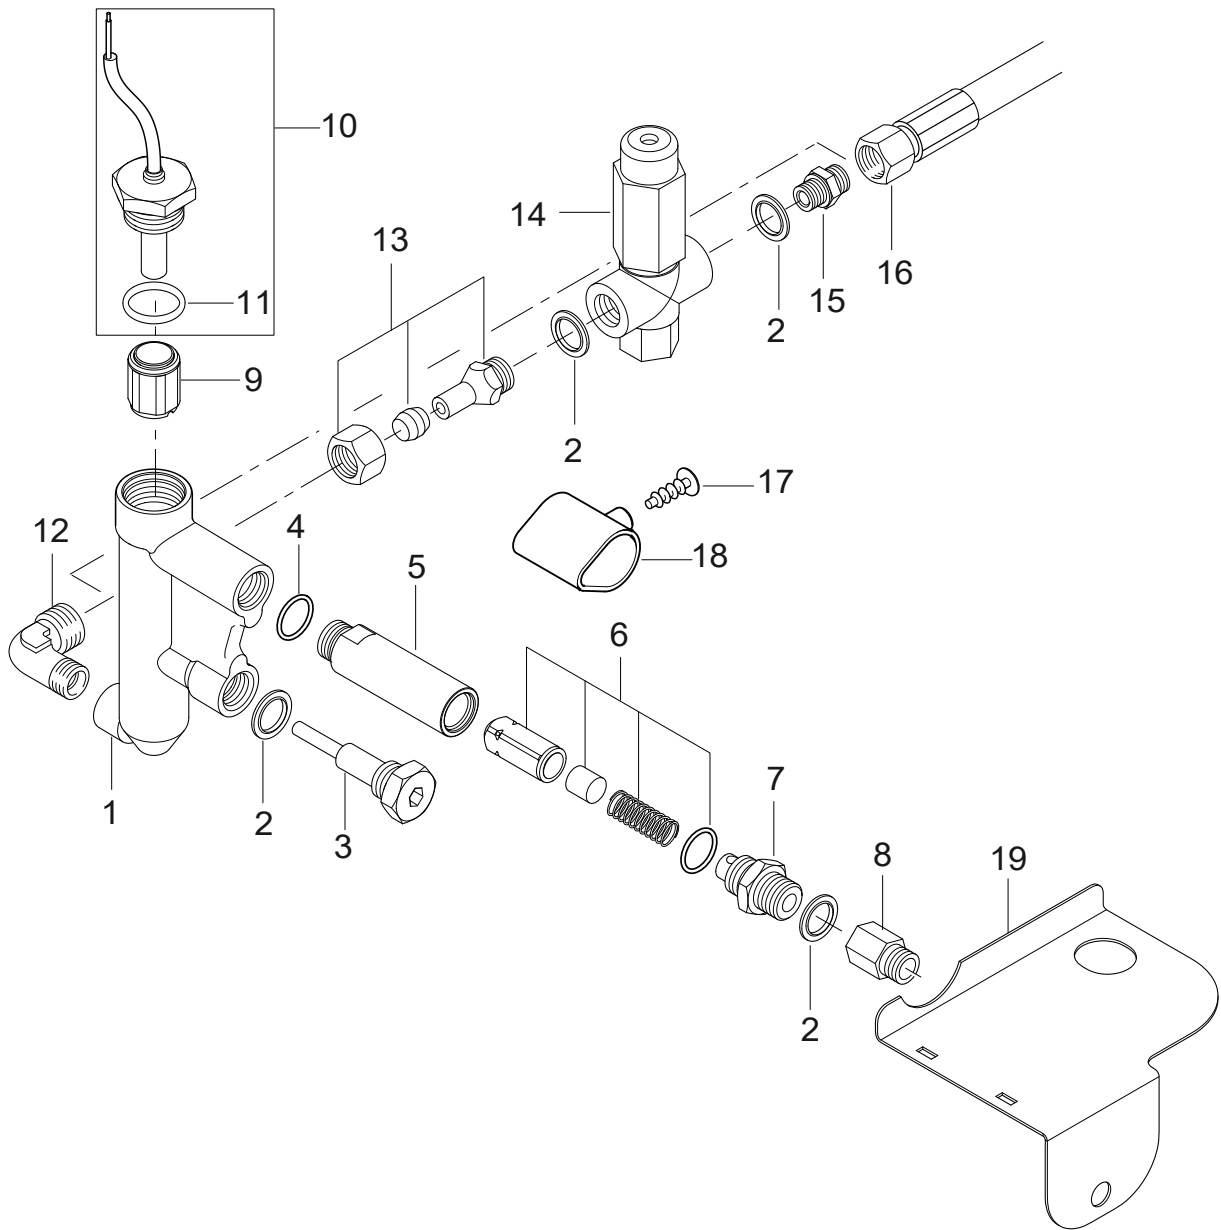

## Part Notes:

- [1] - 5-51 DE - MH5M 200/1000DE  
[2] - 5-85 PE

Pos.	Vare-nr	Antal	Beskrivelse	Notes
1	6201545	1	Hus til strømningsskontrol	
2	1801075	4	Tætningsskive 3/8"	
3	106268042	1	PLUG M16 KIT	
4	3000064	1	O-ring 14,1 x 1,6 Nitril	
5	107120501	1	Hus F. Magnetventil	
6	101119411	1	Rep.Sæt Stempel F.Flows	
7	107120504	1	Prop F. Flowswitch	
8	106268072	1	Fitting 12-L 3/8 Kit	
9	6350454	1	Stempel	
10	6221773	1	Reedkontakt Komp.	
11	3000825	1	O-ring 20,24 x 2,62 Nitril	
12	1839	1	ELBOW FITTING 12L R 1/4 INCH ZN	
13	6220554	1	Skæreringsforskrining	
14	101117722	1	Sikkerhedsventil	
15	1601079	1	Ligeforskrining	
16	106268110	1	HP HOSE DN10 L705MM SPARE PART	[1]
16	106268112	1	HP HOSE DN10 L625MM SPARE PART	[2]
16	106268044	1	HP HOSE DN10 L1200MM SPARE PART	[3]
16	106268111	1	HP HOSE DN10 L825MM SPARE PART	[4]
16	106268046	1	HP HOSE DN10 L500MM SPARE PART	[5]
17	1814614	1	Skrue K50X18 Wn1451 A2	
18	62399	1	Holder	
19		1		