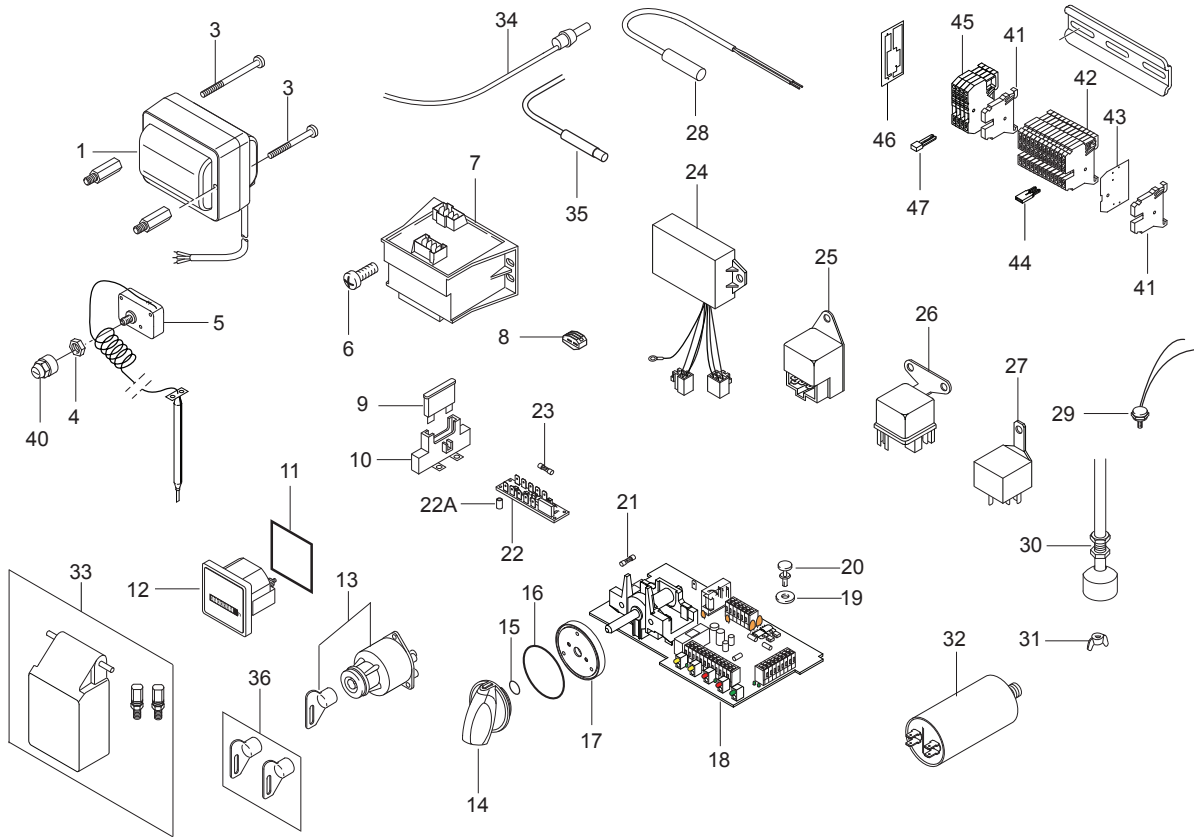

Pos.	Vare-nr	Antal	Beskrivelse	Notes
1	301000879	1	Tændingstransformator	
3	1809821	2	Skruer M5 x 50 DIN 7985	
3	106268039	2	SCREW M5X65 KIT	
4	47313	1	NUT M10X1X3	
5	106268028	1	Exhaust Safety Thermostat Kit	
6	15146	2	RAISED DOME HEAD SCREW M5X12 H DIN 7985	
7	106268125	1	POWER TRANSFORMER 260/400 - 24/8 T60 US	[1]
8	301001229	1	Rækkeklemme 3X4 Qmm	
9	4812226	1	FUSE 10A RED	
10	4812306	1	Fuse Holder	
12	106268031	1	HOURCOUNTER KIT	
13	106268041	1	STARTING SWITCH WITH KEY KIT	
14	909100204	1	Drejeknap	
15	9868	1	O-ring 10.0X2.5	
16	3003944	1	O-RING 57.0X4.0 DIN 3770 NBR70	
17	106268038	1	FRONTPART FOR THERMOMETER KIT	
18	301001231	1	Print	
19	4814084	1	Washer Nylon	
20	106268029	1	SNAP RIVET KIT	
21	4812226	1	FUSE 10A RED	
22	106268040	1	Led Print	
22A	106268037	2	SPACER FOR LED BOARD KIT	
23	4812225	1	FUSE 30A GREEN	
24	4809292	1	UNIT CONTROL RELAY	
25	4809282	1	GLOW TIMER	
26	4809281	1	RELAY. GLOW	
27	4812224	1	Relay 30A	
28	106268032	1	Reed Switch Kit	
29	106268033	1	Safety Thermostat Kit	[2]
30	106268034	1	FLOAT SWITCH KIT	
31	106268035	1	WING NUT M8 KIT	
32	106268036	1	Kondensator 20 Mf	
33	106268086	1	COVER FOR KEY KIT	
34	301000730	1	Temperaturføler	
35	301000729	1	Flammeføler	
36	31000838	1	KEY FOR STARTING SWITCH 2 PCS	
40	34970	1	CAP	
41	103821922	2	DIN-END STOP WO/SCREW WAGO 249-116	
42	103821920	14	WIRE TERMINAL	
43	103821921	1	END PLATE	
44	103821923	1	JUMPER 2-POL.	
45	103821967	4	WIRE TERMINAL WAGO281 800V 4MM2	
46	103821968	1	Endeplade Wago 4Q	
47	103821969	1	Laske Wago 4Q	

Part Notes:

1. [1] - For NETPUNE 5-54PE, NEPTUNE 7-61PE, NEPTUNE 5-51DE, NEPTUNE 7-66DE and NEPTUNE 7-72DE
   [2] - 60 C degrees