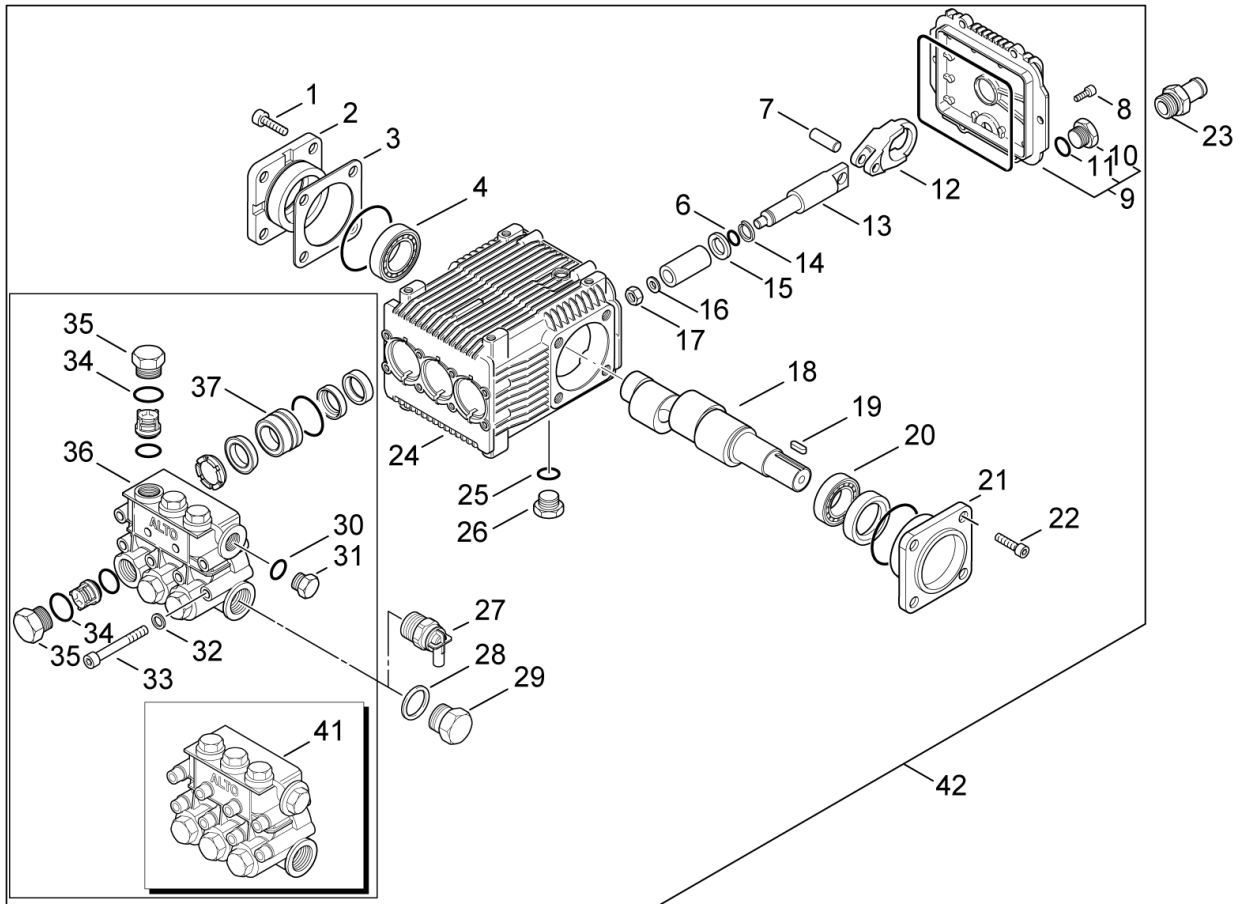

Part Notes:

- [1] - MI -106269038_Generator spacer MH PE-DE
- TSB-PPW-2016-004 MH 5M_MH 7P PE_DE New Type 230V Generator
DE TSB-PPW-2016-004 MH 5M MH 7P PE DE neuer Typ des 230V Generators
- [2] - From 2016.06
- [3] - Up to 2016.06

Pos.	Vare-nr	Antal	Beskrivelse	Notes
0	200060	1	Olie	[1]
5	104601175	1	BRACKET FOR PIPE 25MM	
7	1807932	2	Selvtættende Spændeskive	
8	301000614	1	Oliebeholder	
9	301001196	1	Float Switch	
10	301000615	1	Dæksel	
11	107142593	1	HOLDING WASHER PE	[2]
16	1805100	2	Spændebånd 8-20 Mm	

Part Notes:

- [1] - 0,65 L for MH 5M 220/1000 PENEPTUNE 5-46PE / 5-54PE
1,1 L for MH 7P 200/1200 DEMH 7P 220/1120 PEMH 7P 220/1300 DENEPTUNE7-61PE / 7-66DE7-72DE
OIL TYPES_QUANTITY for HPW_APRIL 2017
- [2] - TSB-PPW-2016-017 Locking ring for oil level switch falling off