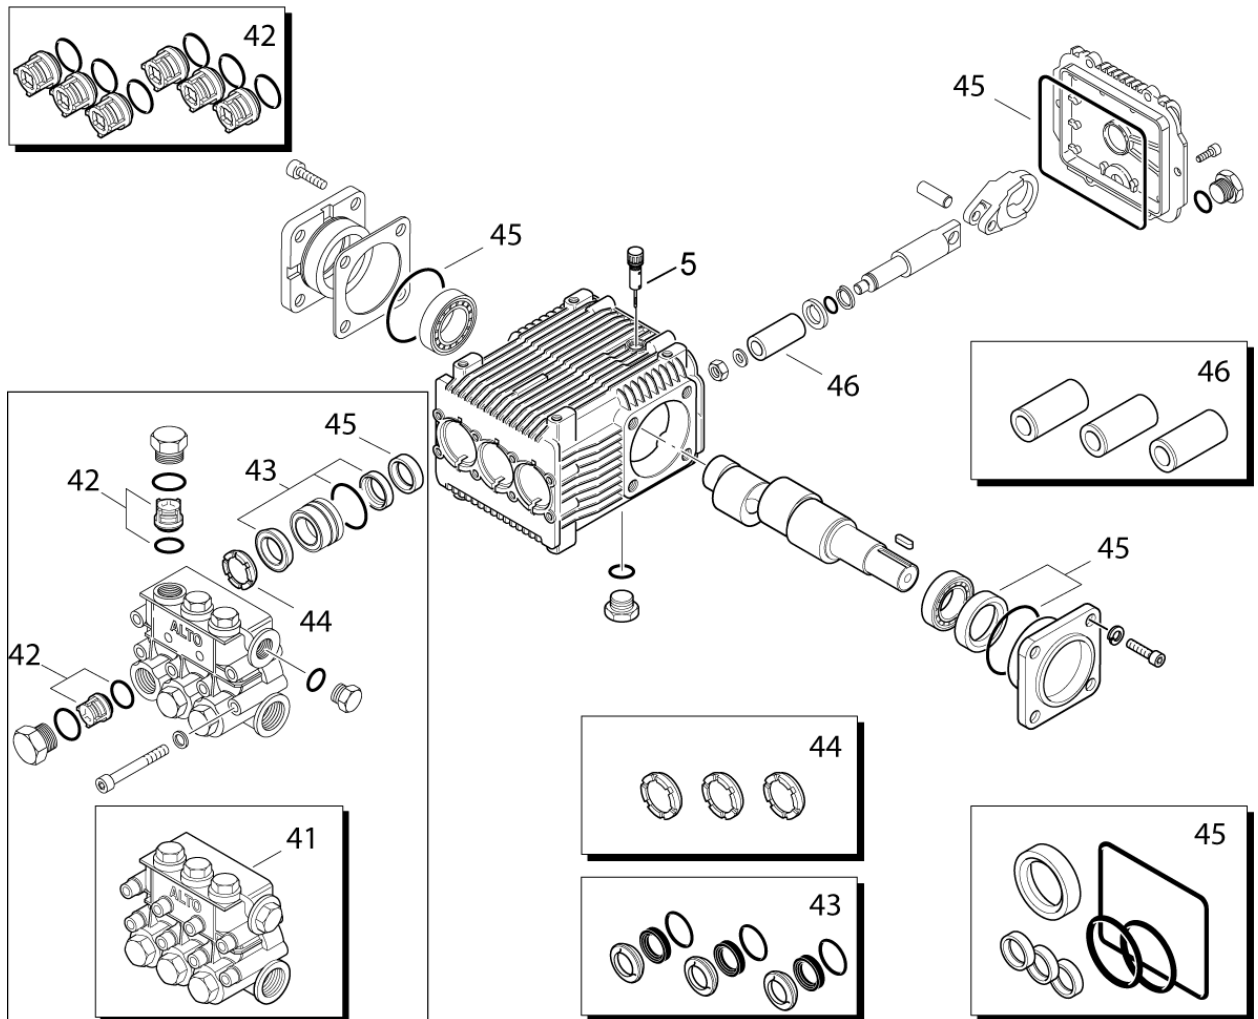

Pump kits NP5

NEPTUNE 5-51DE / MH 5M 200/1000 DE

2015.05.19

2015.09.30

Pos.	Vare-nr	Antal	Beskrivelse	Notes
05	301001460	1	Oliepind G3/8"	
41	301001170	1	Topstykke	
42	301001153	1	Ventil Kit 6 For Pumpe	
43	301001148	1	Stempel Paknings Kit	
44	301001151	1	Støtte Ring Kit	
45	301001150	1	Olie Paknings Kit	
46	301001146	1	Stempel Kit