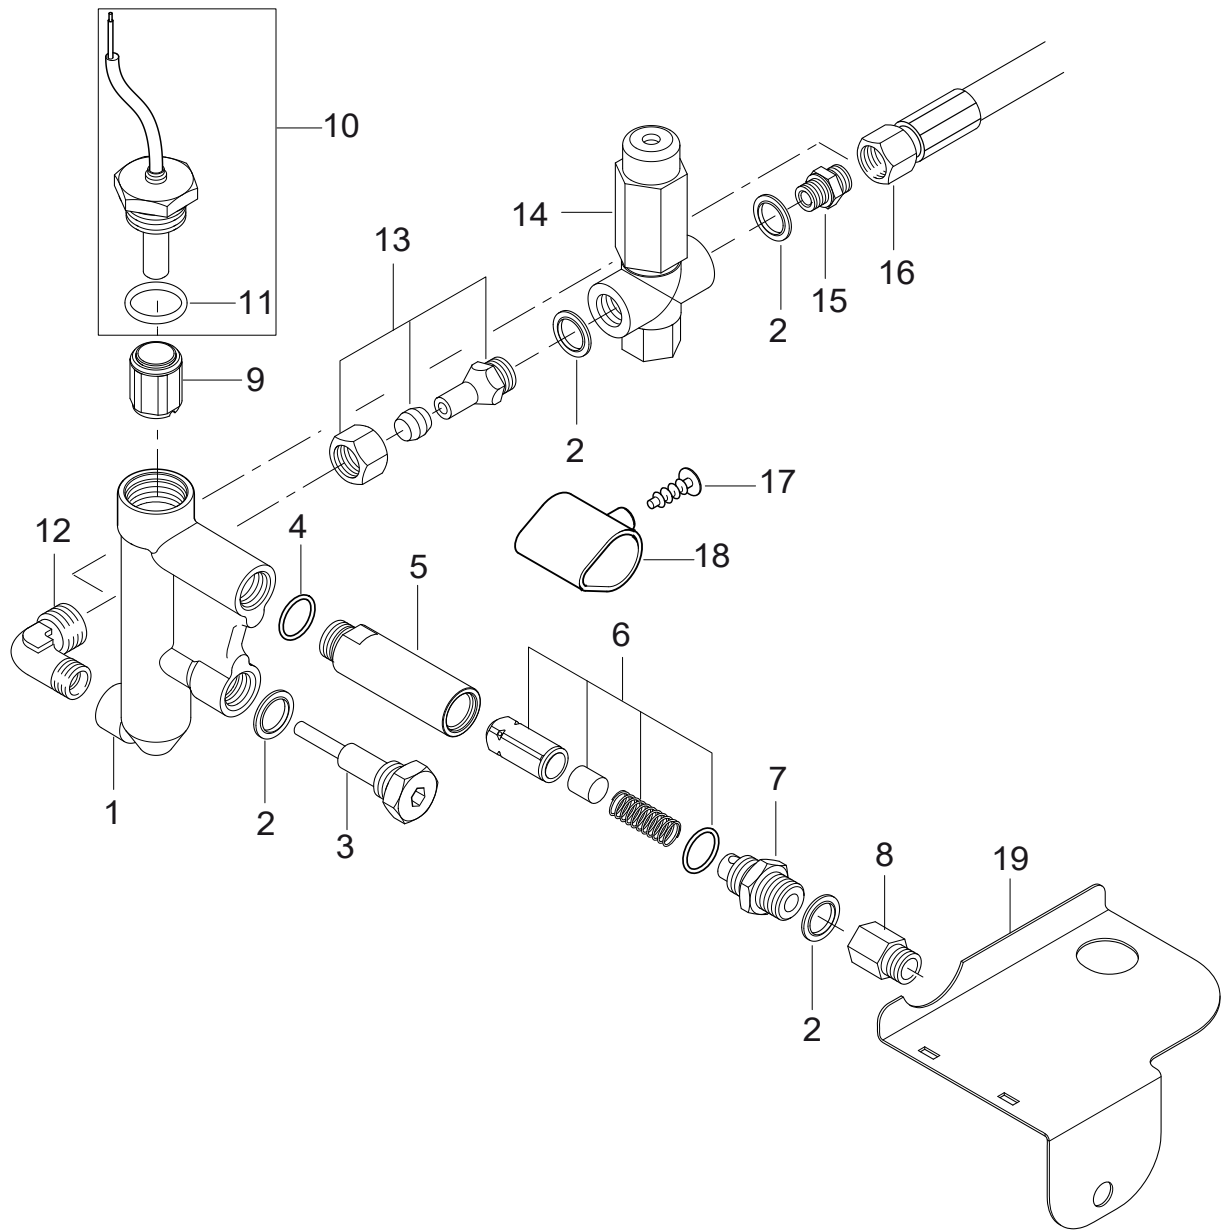

Part Notes:

- [1] - 0,65 L for MH 5M 220/1000 PENEPTUNE 5-46PE / 5-54PE
1,1 L for MH 7P 200/1200 DEMH 7P 220/1120 PEMH 7P 220/1300 DENEPTUNE7-61PE / 7-66DE7-72DE
OIL TYPES_QUANTITY for HPW_APRIL 2017
- [2] - TSB-PPW-2016-017 Locking ring for oil level switch falling off

Part Notes:

[1] - Yanmar D

Pump kits NP5

NEPTUNE 5-51DE / MH 5M 200/1000 DE

2015.05.19

2015.09.30

Pos.	Vare-nr	Antal	Beskrivelse	Notes
05	301001460	1	Oliepind G3/8"	
41	301001170	1	Topstykke	
42	301001153	1	Ventil Kit 6 For Pumpe	
43	301001148	1	Stempel Paknings Kit	
44	301001151	1	Støtte Ring Kit	
45	301001150	1	Olie Paknings Kit	
46	301001146	1	Stempel Kit	

Part Notes:

- [1] - 5-51 DE - MH5M 200/1000DE
[2] - 5-85 PE

Pos.	Vare-nr	Antal	Beskrivelse	Notes
1	6201545	1	Hus til strømningsskontrol	
2	1801075	4	Tætningsskive 3/8"	
3	106268042	1	PLUG M16 KIT	
4	3000064	1	O-ring 14,1 x 1,6 Nitril	
5	107120501	1	Hus F. Magnetventil	
6	101119411	1	Rep.Sæt Stempel F.Flows	
7	107120504	1	Prop F. Flowswitch	
8	106268072	1	Fitting 12-L 3/8 Kit	
9	6350454	1	Stempel	
10	6221773	1	Reedkontakt Komp.	
11	3000825	1	O-ring 20,24 x 2,62 Nitril	
12	1839	1	ELBOW FITTING 12L R 1/4 INCH ZN	
13	6220554	1	Skæreringsforskruning	
14	101117722	1	Sikkerhedsventil	
15	1601079	1	Ligeforskruning	
16	106268110	1	HP HOSE DN10 L705MM SPARE PART	[1]
16	106268112	1	HP HOSE DN10 L625MM SPARE PART	[2]
16	106268044	1	HP HOSE DN10 L1200MM SPARE PART	[3]
16	106268111	1	HP HOSE DN10 L825MM SPARE PART	[4]
16	106268046	1	HP HOSE DN10 L500MM SPARE PART	[5]
17	1814614	1	Skrue K50X18 Wn1451 A2	
18	62399	1	Holder	
19		1		