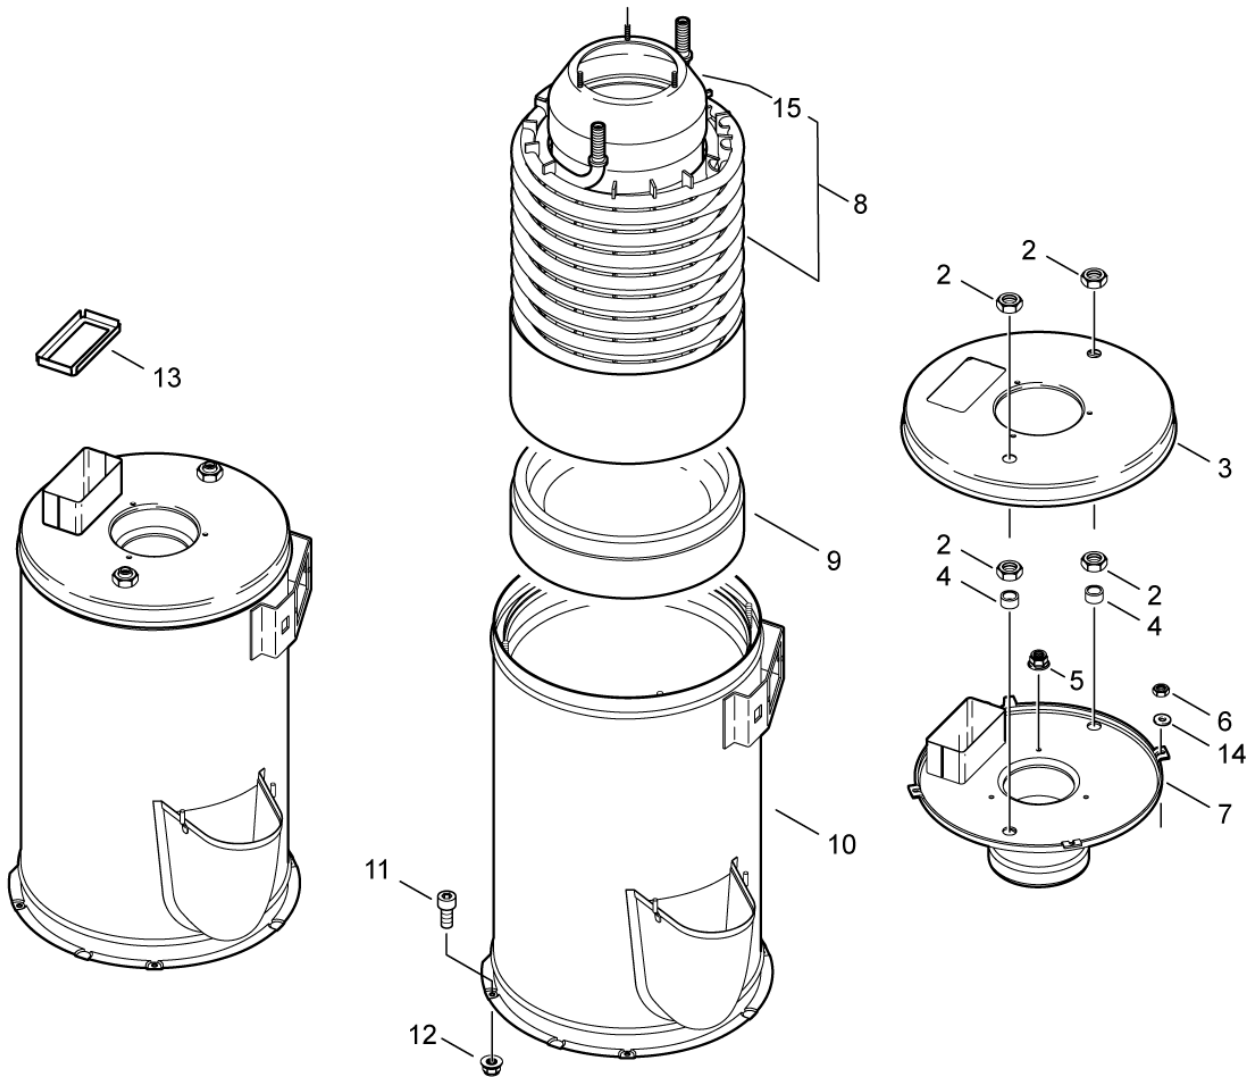

Pos.	Vare-nr	Antal	Beskrivelse	Notes
2	7012	4	Møtrik	
3	301000534	1	Kedellåg Ydre	
4	301000582	2	BUSHING Ø22X1.5X24	
5	12496	3	Møtrik M6	
6	12263	4	HEXAGON NUT M6	
7	301001839	1	Brænderlåg, Inderste	[1]
7	301001838	1	Brænderlåg, Inderste	[2]
8	107143301	1	COIL B5 SS, MH	[2]
8	301001342	1	"Coil Stainless ""NEPTUNE 7+8""	[1]
8	301001098	1	Spiral NEPTUNE 5	[2]
8	301001099	1	Spiral NEPTUNE 7	[1]
9	301000916	1	Isolation	
10	301000968	1	BOILER JACKET COMPLETE N5	[2]
10	301000969	1	BOILER JACKET COMPLETE N7	[1]
11	3913	4	Skruer M6X12	
12	12496	4	Møtrik M6	
13	301001224	1	SHUTTER PLATE FOR CHIMNEY	
14	2764	4	Washer 6,4X1,6	
15	301000541	1	Flammerør NEPTUNE 5+7	

Part Notes:

1. [1] - 5-85PE, 7-66DE, 7-72DE
   [2] - 5-46PE, 5-54PE, 7-61PE, 5-51PE