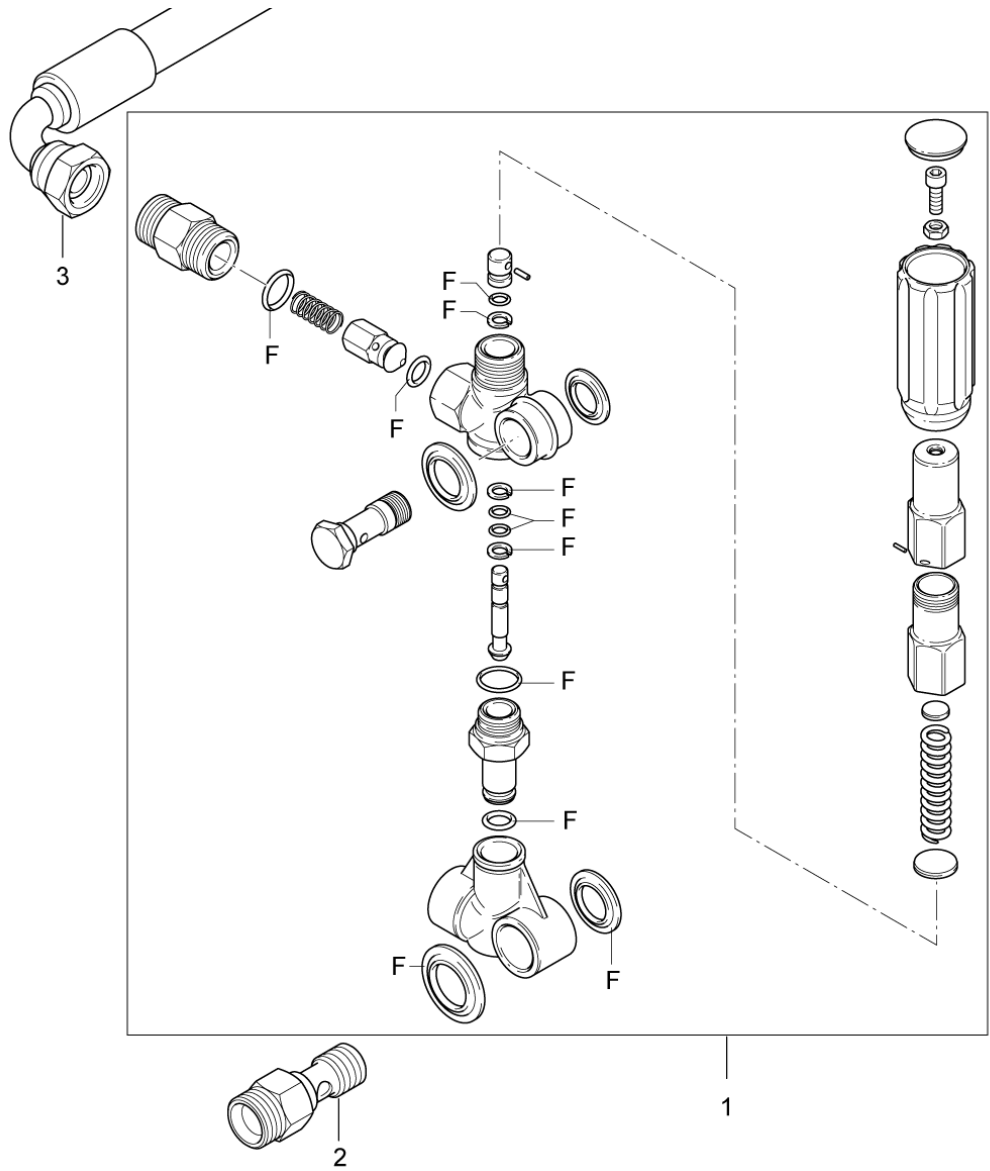

Part Notes:

- [1] - 0,65 L for MH 5M 220/1000 PENEPTUNE 5-46PE / 5-54PE
1,1 L for MH 7P 200/1200 DEMH 7P 220/1120 PEMH 7P 220/1300 DENEPTUNE7-61PE / 7-66DE7-72DE
OIL TYPES_QUANTITY for HPW_APRIL 2017
- [2] - TSB-PPW-2016-017 Locking ring for oil level switch falling off

Part Notes:

[1] - Yanmar D

Pump kits NP5

NEPTUNE 5-51DE / MH 5M 200/1000 DE

2015.05.19

2015.09.30

Pos.	Vare-nr	Antal	Beskrivelse	Notes
05	301001460	1	Oliepind G3/8"	
41	301001170	1	Topstykke	
42	301001153	1	Ventil Kit 6 For Pumpe	
43	301001148	1	Stempel Paknings Kit	
44	301001151	1	Støtte Ring Kit	
45	301001150	1	Olie Paknings Kit	
46	301001146	1	Stempel Kit	

Part Notes:

- [1] - 5-51 DE - MH5M 200/1000DE
[2] - 5-85 PE

Pos.	Vare-nr	Antal	Beskrivelse	Notes
1	6201545	1	Hus til strømningsskontrol	
2	1801075	4	Tætningsskive 3/8"	
3	106268042	1	PLUG M16 KIT	
4	3000064	1	O-ring 14,1 x 1,6 Nitril	
5	107120501	1	Hus F. Magnetventil	
6	101119411	1	Rep.Sæt Stempel F.Flows	
7	107120504	1	Prop F. Flowswitch	
8	106268072	1	Fitting 12-L 3/8 Kit	
9	6350454	1	Stempel	
10	6221773	1	Reedkontakt Komp.	
11	3000825	1	O-ring 20,24 x 2,62 Nitril	
12	1839	1	ELBOW FITTING 12L R 1/4 INCH ZN	
13	6220554	1	Skæreringsforskruning	
14	101117722	1	Sikkerhedsventil	
15	1601079	1	Ligeforskruning	
16	106268110	1	HP HOSE DN10 L705MM SPARE PART	[1]
16	106268112	1	HP HOSE DN10 L625MM SPARE PART	[2]
16	106268044	1	HP HOSE DN10 L1200MM SPARE PART	[3]
16	106268111	1	HP HOSE DN10 L825MM SPARE PART	[4]
16	106268046	1	HP HOSE DN10 L500MM SPARE PART	[5]
17	1814614	1	Skrue K50X18 Wn1451 A2	
18	62399	1	Holder	
19		1		