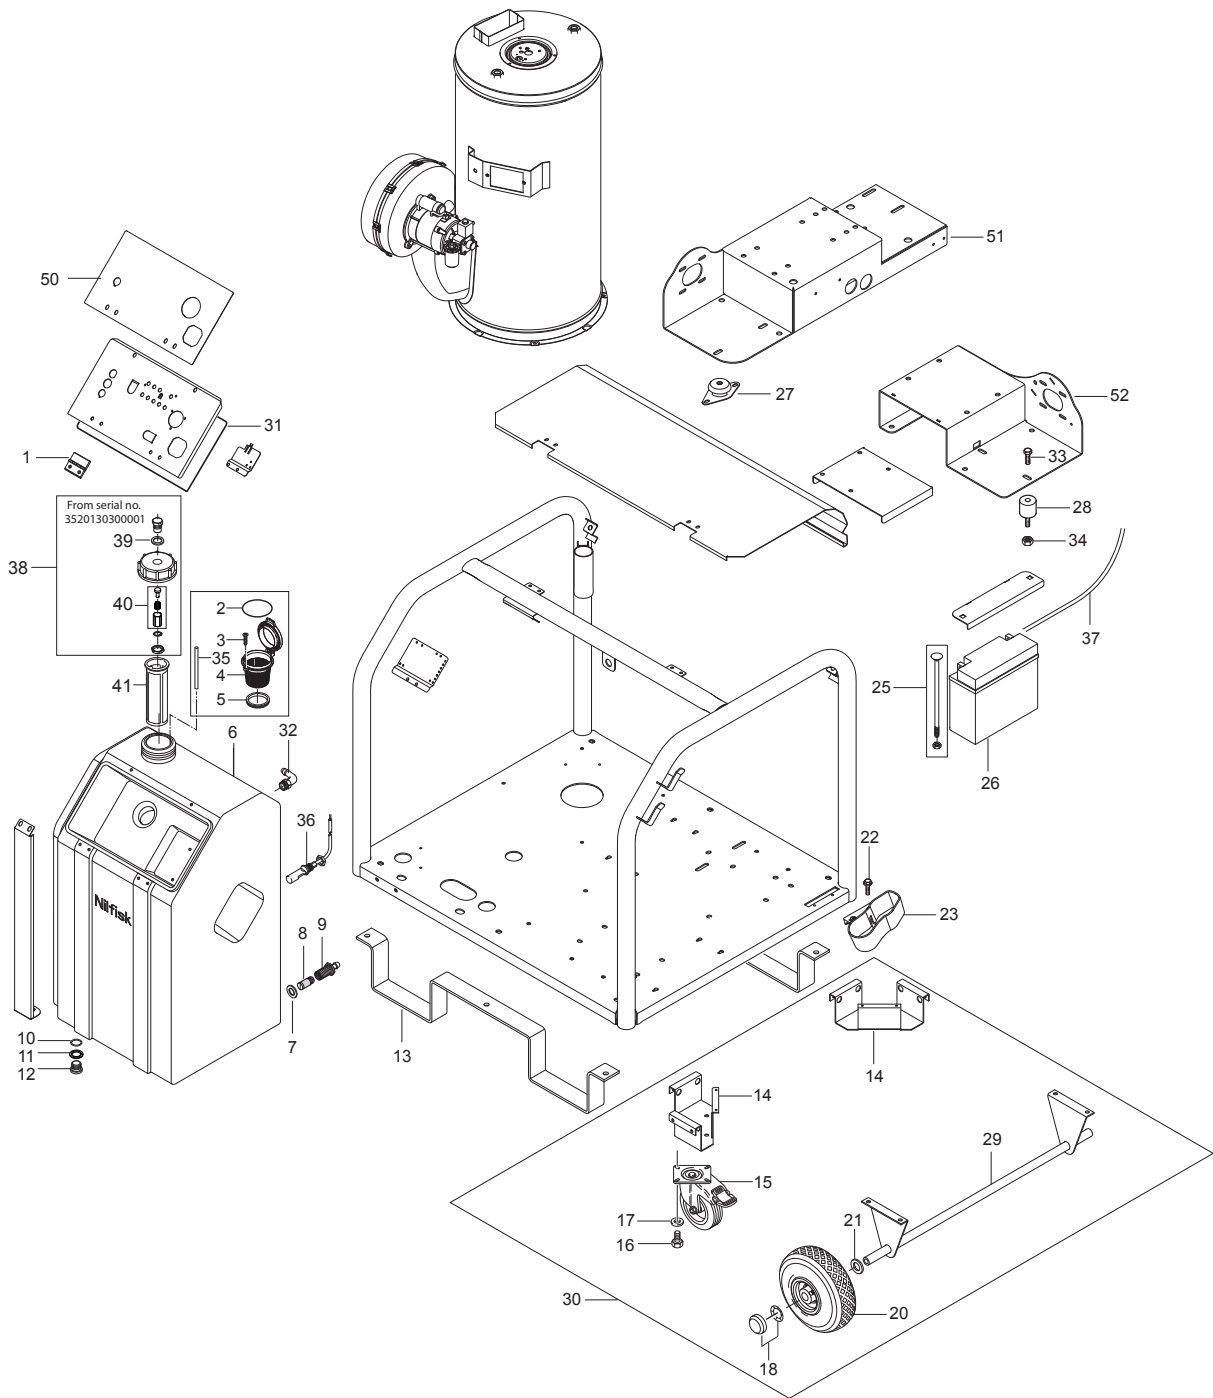

PARTS LIST

2017.06.08

TABLE OF CONTENTS

Overview small	1
Generator and belt	3
Oil container	5
Motor pump NP5 - 5-51DE	7
Pump kits NP5	9
Unloader NP5	11
Flow control - Safety valve	13
Electrical components	15
Fan	17
Burner unit	19
Distributor	21
Boiler	23
Default accessories	25
OPTION anti-scale and water tank	27
Wheel kit (large)	29
RECOMMENDED SPARE PARTS	31

Pos.	Vare-nr	Antal	Beskrivelse	Notes
1	106268010	4	Hinge Kit	
2	909100173	1	O-Ring	[1]
3	18086	1	Metal Skrue	[1]
4	301001292	1	Filter-Cup Ø98,8	[1]
5	301000620	1	Pakning Ø79,6Xø66X10	[2]
6	106268011	1	Brændstoftank	
7	1803493	1	Tætningsskive f. 1/4" RG	
8	1400092	1	Dysefilter	
9	106268012	1	HOSE FITTING KIT	
10	3000064	1	O-ring 14,1 x 1,6 Nitril	
11	1801075	1	Tætningsskive 3/8"	
12	3004350	1	PLUG 3/8 RG	
13	106268013	2	Foot For Chassis Kit	
14	106268014	2	BRACKET FOR WHEEL KIT	
15	301000554	2	Drejehjul	
16	8919	8	Skrue	
17	61467	8	Møtrik M8	
18	2003481	2	Navkapsel komplet Ø20	
20	2010999	2	Endenavshjul, Bearbejdet	
21	106268019	2	SPACER KIT	
22	106268067	2	SCREW KIT	[3]
23	301000774	1	Skål	
25	106268069	2	SCREW KIT	
26	106268017	1	Batteri-Sæt	
27	106268020	2	VIBR. DAMPER M12 KIT	
28	107318092	2	Vibration Damper M10	
29	106268015	1	AXLE KIT	
30	106268075	1	Hjulsæt komplet til PE/DE	[4]
31	106268068	1	GASKET KIT	
32	1601111	1	"Slangestuds 6 X 1/4"" "	
33	1802305	2	SCREW M10X16	
34	1800465	2	Møtrik M10	
35	106268098	1	Udluftningsrør	[1]
36	101117746	1	Low Fuel Cut Out Switch	
37		1	Cables for battery 10mm2	[5]
38	106268115	1	LID FOR FUEL TANK COMP.SPAREPART	
39	1801075	1	Tætningsskive 3/8"	
40	1119566	1	Rep. sæt kontraventil	
41	1604222	1	Filtersi	
50	106268118	1	FRONT LABEL (HONDA)	[6]
50	106268120	1	FRONT LABEL (YANMAR)	[7]
51		1	NEPTUNE 5-85 PE, NETUNE 5-51 DE	
52	106268126	1	MOTOR BRACKET FOR 5-46PE/5-54PE/7-61PE	