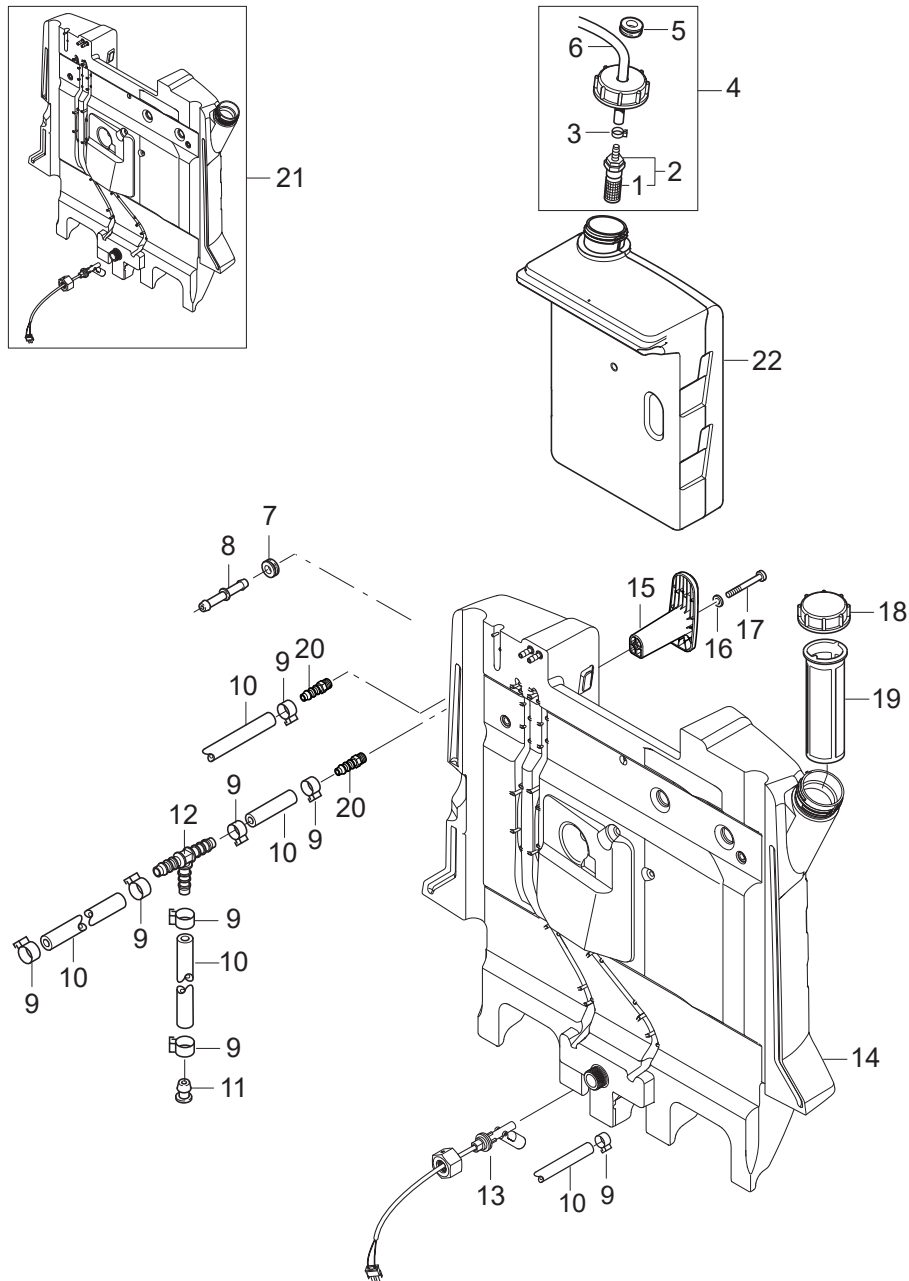

## Part Notes:

- [1] - shipping box for Neptune 2
- [2] - accessory  
CONTACT PROD. MGMT.

Pos.	Vare-nr	Antal	Beskrivelse	Notes
1	101117742	1	Frame Cpl. NEPTUNE2	
2	6184074	2	Kørehjul	
3	46363	2	Låsering Ø25	
4	301001077	2	Hjulcappe	
5	101117745	2	M8 X 45 ISO 7380 FZB603	
6	101117743	2	Gummifod	
7	61467	2	Møtrik M8	
8	6100937	1	Filterhus	
9	6100941	1	Filter	
10	1800341	1	"Kontramøtrik 3/4"" "	
11	101117679	1	COVER FOR INLET COMP	
12	106404529	1	GARDENA COMPATIBLE MALE 3/4" ACCESSORY	
13	1602945	1	KEW kobling, indiv. gevind 3/4"	
14	101117740	1	Højtryksslange, 295 Mm	
15	101118093	1	T-FITTING M18 X 1.5 THREAD	
16	101117741	1	Temp Sensor With Cable	
17	1081	2	Tilslutningsmøtrik, Galv.	
18	1080	1	Skærring, Galv.	[1]
19	101117744	1	Fitting For Outlet	
20	1718	1	GEKA kobling, indiv. gevind, 3/4"	
21	1803220	1	Kontramøtrik M18X1.5	
22	101117680	1	COVER FOR OUTLET COMP	
23	101117681	1	Angle Fitting Comp	
24	1801075	1	Tætningsskive 3/8"	
25	1600493	1	Ergo højtryksskøbling DN10 3/8" han	
26	1803030	2	Maskinskruer M5X12	

## Part Notes:

[1] - PLEASE CONTACT CARWASH DIRECTLY

Pos.	Vare-nr	Antal	Beskrivelse	Notes
0-	101117934	1	WARNING LABEL HOT	
1		1	Part of pos. 2	
2	107145440	1	Strainer Valve Compl. Kit	
3	301001133	1	Slangeklemme Ø10/7	
4	101117750	1	Slange Incl. Låg/Filter	
5	101117749	1	Kabelgennemføring	
6	106408243	1	HOSE 1/4INCH TRANSPARENT - 5 METERS	
7	101117753	2	Grommet 60/110/50 Neopren	[1]
8	101117748	2	Plug For D6 / D10 Hose	[2]
9	301001133	9	Slangeklemme Ø10/7	
10	106408244	1	Slange Ø6X2.5 - 5 meter	
11	101117751	1	VENTILATIONS PLUG FOR 6/10 HOSE	
12	101117794	1	T Connector Piece D6	
13	101118007	1	Level Sensor Kit	
14	101118006	1	Fuel Tank Complete Kit	[3]
15	101117678	2	Cable Hook Comp.	
16	1800440	2	Plansskive M6	
17	31410	2	SCREW M6 X 50 DIN 912 8.8 FZG	
18	101117752	1	Cap For Fuel Tank	
19	1604222	1	Filtersi	
20	101117795	1	Studs F Brændstoftank	[4]
21	101118043	1	Kit F.Fuel Tank	[5]
22	101117920	1	Kemi Tank NEPTUNE 2	