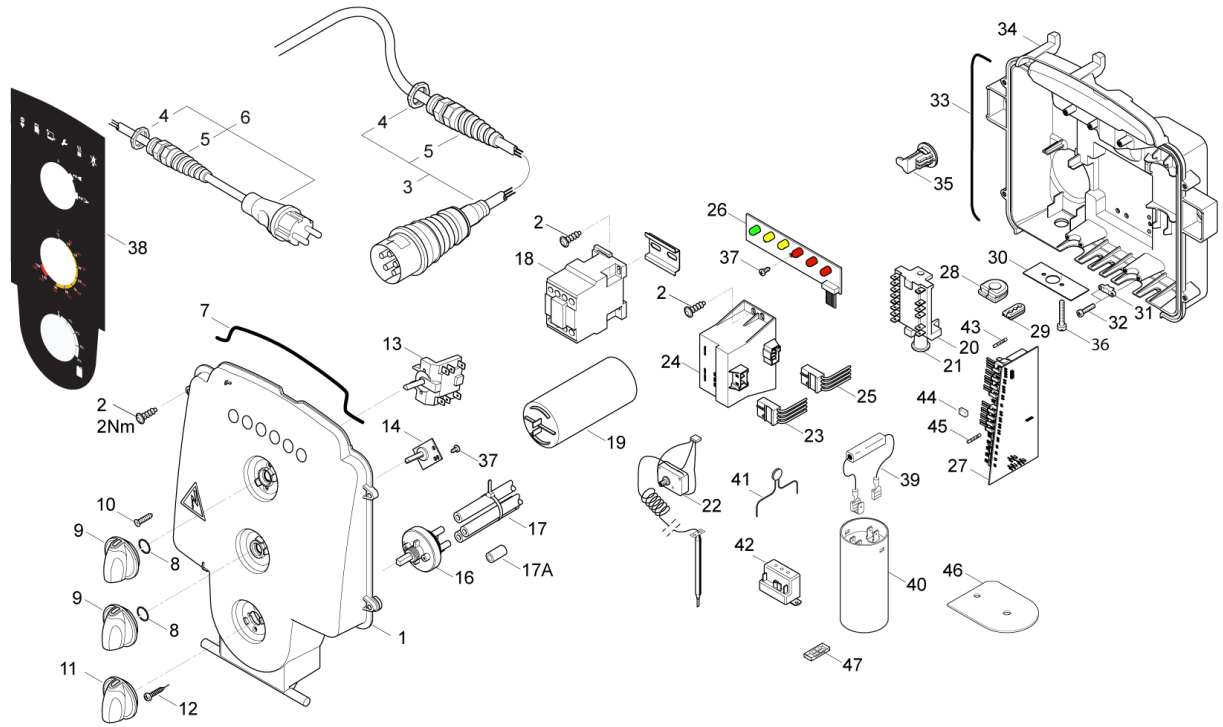

Pos.	Vare-nr	Antal	Beskrivelse	Notes
1	101117734	1	Electric Box Lid	
2	107141838	2	SCREW K50X18 WN1451 BLACK TORX20	
3	101117810	1	POWER C.H07RN 4G1.5 CEE5 GDN 6.3X0.8 KIT	[1]
3	101117811	1	POWER C.H07RN 4G1.5 GDN 6.3X0.8 KIT	[2]
4	909100019	1	Møtrik	
5	909100043	1	Kabelafasting	
6	101117809	1	POWER C.H07RN 3G1.5 CEE7 GDN 6.3X0.8 KIT	[3]
6	101117944	1	POWER CORD SJTOW AWG 12-3 NEMA 5-20 GFCI	[4]
6	101117945	1	POWER CORD SJTW AWG 12-3 NEMA 6-20 GFCIG	[5]
6	101117812	1	POWER C.H07RN 3G1.5 BS13 GDN 6.3X0.8 KIT	[6]
7	101117738	1	FOAM LIST FOR E-BOX	
8	9868	2	O-ring 10.0X2.5	
9	909100204	1	Drejeknap	
10	18274	2	Skrue M4X12	
11	909100214	1	Drejeknap Gr.1 4Kt	
12	1814730	2	SCREW 35X10B W1423	
13	28877	1	Switch	
14	101117730	1	PCB FOR POTENTIOMETER	
15	101117729	1	CABLE BETWEEN MAIN PCB AND POTI	
16	301001000	1	Doserventil	
17	106408243	1	HOSE 1/4INCH TRANSPARENT - 5 METERS	
17A	301001906	1	Lukkekappe	
18	103822301	1	Contactora Cjx2-D12-B7 24V	
18	103822306	1	Contactora Cjx2-D18-B7 24V	
19	301002320	1	Kondensator	[7]
19	101118005	1	CAPACITOR 60 KIT	[8]
19	101117947	1	CAPACITOR 100UF 450V DOUBLE 6.3 FASTON	[9]
19	101117948	1	CAPACITOR 70UF 400/450V DOUBLE FASTON	[10]
20	301000293	1	Kontakt Sjerne/Trekant	
21	64580	1	ROTARY KNOB	[11]
22	101117723	1	Flammesensor Neptun 2	
23	101117728	1	CABLE F. POWER TRANSF. PRIMARY 400VNO/US	
24	101117726	1	POWER TRANSF. 220/460VAC-24/8VAC T70	
24	101117724	1	Power transformer 230/400-24/8V T70	
24	101117725	1	POWER TRANSF. 115/200VAC-24/8VAC T70	
25	101117727	1	CABLE FOR POWER TRANSFORMER	
26	101117731	1	Pcb For Lcd	
27	101117732	1	Main Pcb	
28	301002746	2	Pakning For Slange	
29	101117735	4	CABLE GROMMET 3 HOLES	
30	101117737	1	LABEL FOR SWITCH 220 440 V	
30	101117736	1	LABEL FOR SWITCH 230 400 V	
31	3806262	1	STRAIN RELIEF BRACKET 27.	
32	909100046	2	SCREW 4X8	
33	101406054	2	Sponge Rubber Ø4 L 1M	
34	101117733	1	Electric Box	
35	301001261	2	Lås	
36	101117739	2	SCREW HEX M4X22-8.8 A2K DIN912	
37	2759	2	Møtrik M8	
38	101117955	1	Label For E-Box NEPTUNE 2	
39	301000402	1	Modstand	
40	101117946	1	CAPACITOR 100UF 450V W. STUD 1100MM CABL	[12]
41	301002353	1	Current Limiter 5W	
42	101117969	1	START RELAY 4CR-1-785 KIT	
43	3802246	1	Sikring 1.6A 250V	
44	53840	1	JUMPER 2 POL INSULATED	
45	3812385	1	Sikring Ø5X20	
46	101118014	1	PLATE FOR CAPACITOR KIT	[13]
47	101118036	4	4 MALE TAB INSULATED	[14]