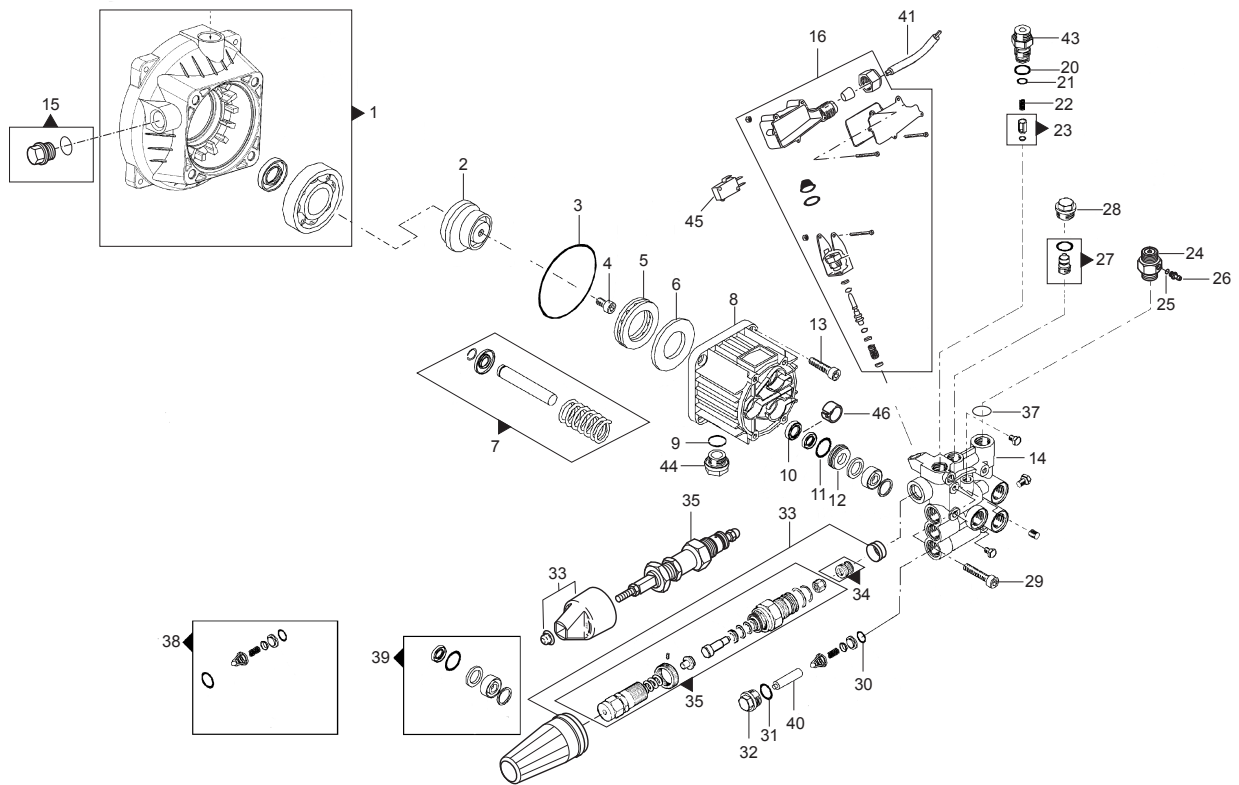

# Pump 1 (1ph)

NEPTUNE 2-41 / MH 190/780

2016.11.10

2017.06.08

---

- [10] - From Serie no. 2010929318
- [11] - 1 PH USE PN 31000343 - 3PH USE 31001029

Pos.	Vare-nr	Antal	Beskrivelse	Notes
0-	909100414	1	Pump Oil Rotra Tht 1Ltr	[1]
01	31000490	1	D-BEARING COVER FOR AXR PUMP RF	
02	101117782	1	Skråskive 11.50 Deg. V	[2]
02	301002568	1	Wobble Disc 9.5	[3]
03	909100435	1	O-Ring	
04	106162887	1	SCREW M8X20 UNI 5931-8.8	
05	909100432	1	Kugleleje	
06	301002557	1	Skive	
07	101117808	1	Piston Kit For Axr Cerami C	
08	301002584	1	Hus	
09	3000825	2	O-ring 20,24 x 2,62 Nitril	
10	301002569	3	Oil Seal	
11	106163031	3	O-Ring 1,78X10,85	
12	301002586	3	Pakningsring	
13	106162887	4	SCREW M8X20 UNI 5931-8.8	
14	301002575	1	Valve Block	
15	101117786	1	OIL CAP KIT	[4]
15	101117918	1	Oil Cap Kit	[5]
16	101117656	1	Opgrad.Kit POSEIDON 3	
20	3002029	1	O-ring 12,42 x 1,78 Nitril	
21	103004325	1	O-Ring 15.6X1.78	
22	909100428	1	Fjeder	
23	106162556	1	Check Valve Kit	
24	101117957	1	WATER LIMITER KIT	[6]
24	101117779	1	Kemi sugestuds	
25	101117776	1	O-Ring 6.35X1.78 Nbr 70	
26	101117984	1	SUCTION FITTING D1.7	
26	101117953	1	Suction Fitting D2.0	[7]
27	301002578	4	Stik	
28	301002577	1	PLUG	
29	1801455	4	Bolt	
30	3002029	6	O-ring 12,42 x 1,78 Nitril	
31	3002045	6	O-Ring	
32	301002544	6	Prop	
33	62397	1	Drejeknap	[8]
33	101117693	1	HANDLE CPL.	
34	101117686	1	Ventil Sæde	
35	101117685	1	Regulation Valve Assy	
35	101117917	1	End Stop Valve	[8]
37	106163051	1	Copper Washer	
38	301002562	1	Kit Valve [6X]	
39	301002561	1	Kit Thrust Collar	[9]
40	301002574	1	SPACER SLEEVE Ø 5	
41	101117772	1	CABLE FOR PRESSURE SWITCH	
43	101117687	1	INJECTOR BODY	
44	301002585	1	"Prop 1/2"" "	
45	301002325	1	Micro Switch 250V/16A	
46	31000287	1	Afstandsstykke (3 Stk.)	[10]