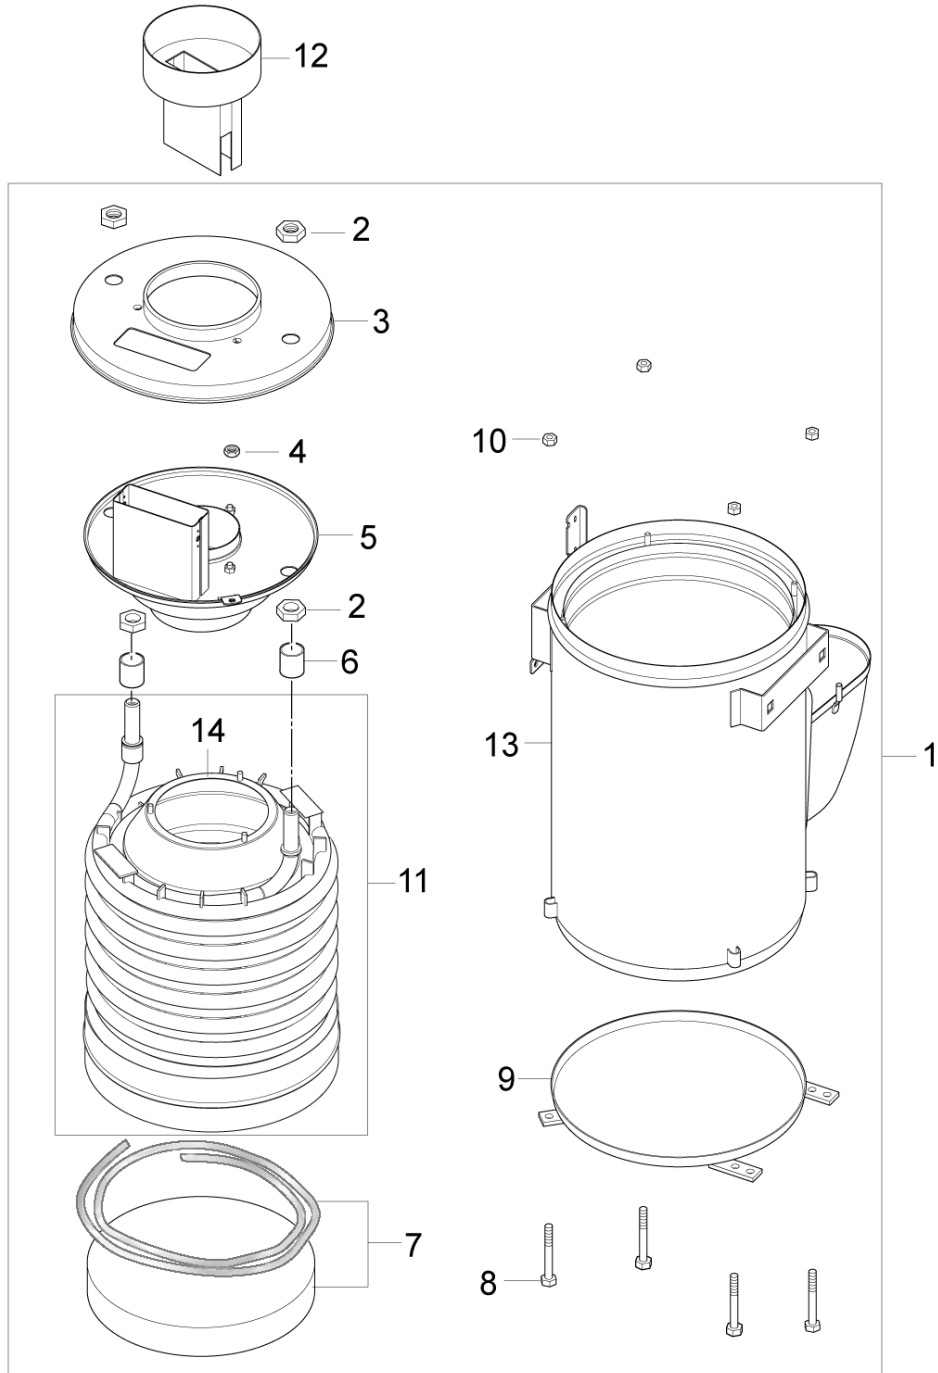

## Part Notes:

- [1] - TSB-PPW-2014-012 NEPTUNE 1-2 Reed Switch Adjustment
- [2] - OUT PHASED
- [3] - AU,EU,US
- [4] - US

Pos.	Vare-nr	Antal	Beskrivelse	Notes
1	101117757	1	COVER FOR BOILER COMPLETE	
2	4820	3	Skrue	
03	909100139	1	Møtrik	
4	301002505	1	Ledning 7X500 Med Stik	[1]
4	101117760	1	Ignition Cord 7X500 - Da Nfoss	
5	101117756	1	Tændkabel	
6	101117759	1	Tændtransformer 220-240V	
6	101117959	1	COFI TRH2-30CU VD 120V 50/60HZ	[1]
7	42236	2	Skrue M5X45 ISO 1207 ZN	
8	5606	1	Metal Skrue	
9	301000934	1	Holder Flammeføler	
10	101117837	1	Flame Sensorplug Kit	
11	101117922	1	Plate For Flame Sensor Ki T	
12	101117674	1	Fuel Pipe Comp.	
14	301001548	1	Holder For Oliedyse	
15	301150009	1	Tændelegtrode	
16	909100144	1	Fjederskive	
17	909100143	1	Skrue	
18	2802712	1	Oliedyse	[2]
18	301002856	1	Oliedyse 0.75 60 Deg.	[3]
19	301002848	1	AIR DISTRIBUTOR D80 X 71.3	[3]
19	101117758	1	Air Distributor	[2]
20	51848	3	Skrue	

## Part Notes:

- [1] - US  
STOCK COVERS GUARANTEE
- [2] - 2-25, 2-33, 2-41
- [3] - 2-26

Pos.	Vare-nr	Antal	Beskrivelse	Notes
1	101117754	1	Boiler N2	
1	101117783	1	NEPTUNE 2 Boiler W. Stain Less Steel Coi	[1]
2	7012	4	Møtrik	
3	101117768	1	BOILER COVER OUTER	
4	12263	4	HEXAGON NUT M6	
5	101117767	1	BOILER COVER INNER	
6	301000582	2	BUSHING Ø22X1.5X24	
7	101117684	1	Isolation Kit NEPTUNE 2	
8	3453	4	SCREW M8X60	
9	101117755	1	BOTTOM COVER BOILER	
10	2758	4	Møtrik M8	
11	107145351	1	STAINLESS COIL	[1]
11	101117790	1	Coil For N2 Boiler	
12	107145328	1	Skorstens-adapter Ø150 kit	[1]
13	101117916	1	Boiler Jacket	
14	31000527	1	SHIELDING CONE FOR BOILER N2	