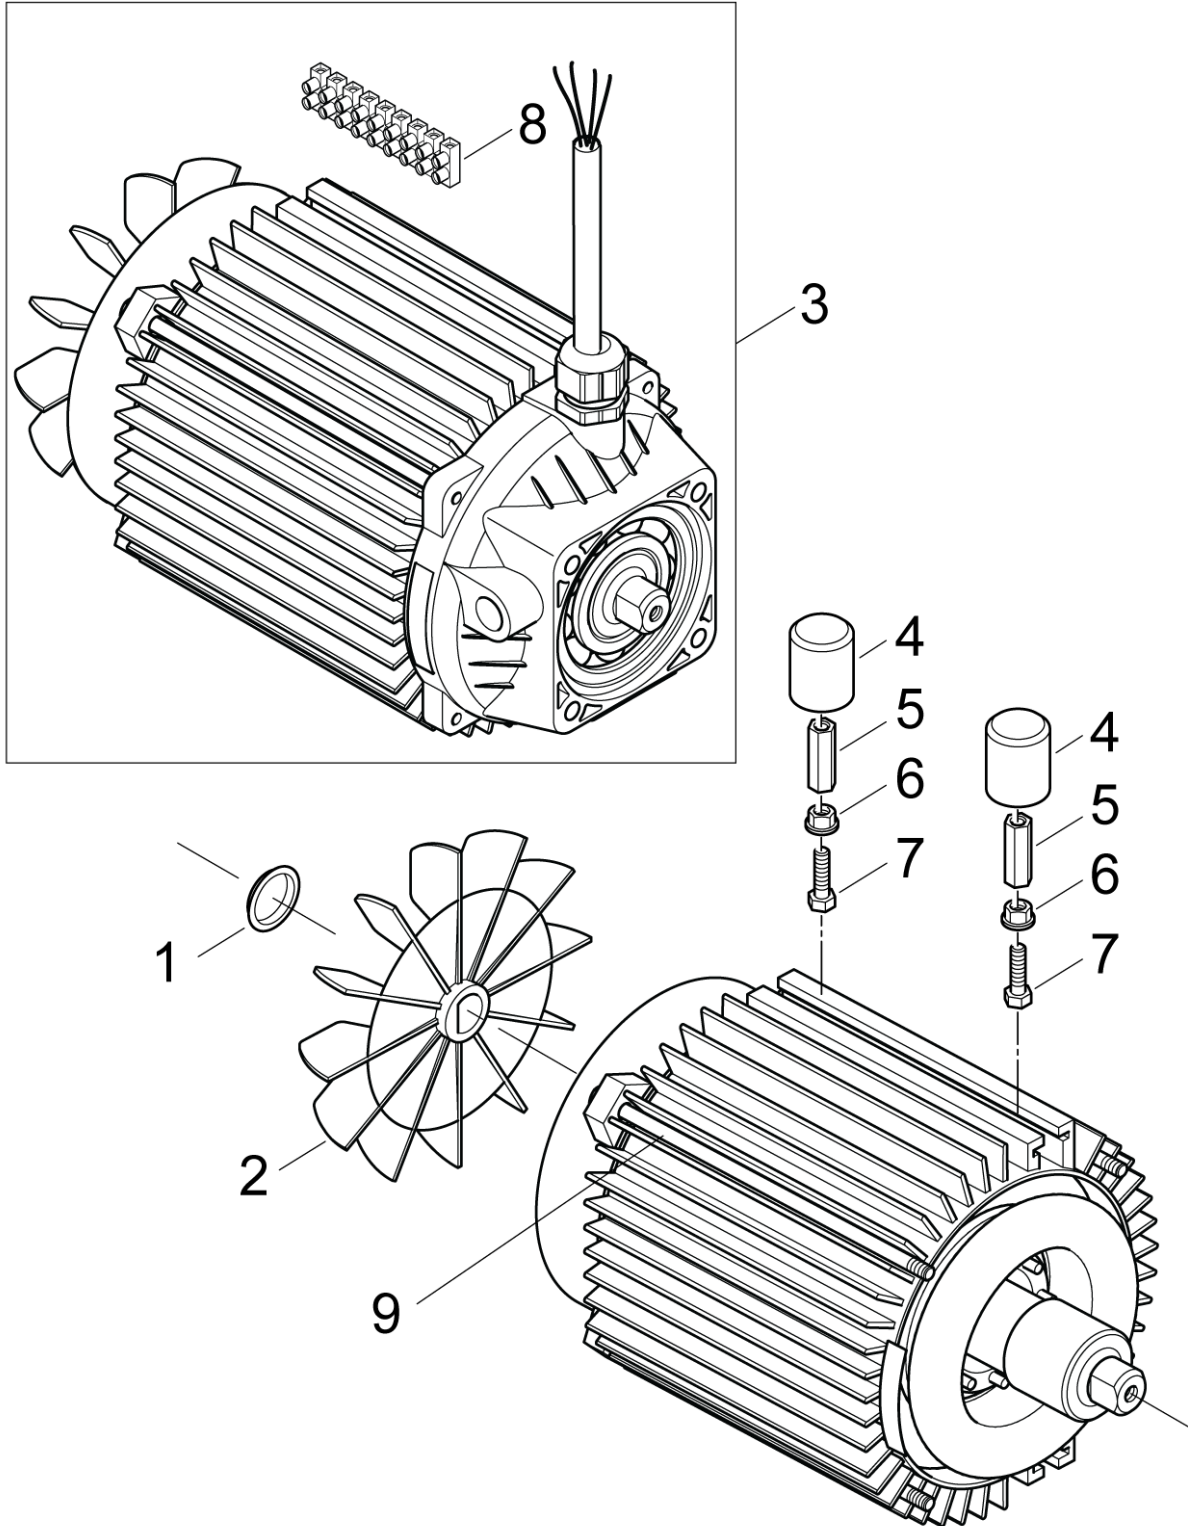

## Part Notes:

[1] - See instruction Floatvalve

Pos.	Vare-nr	Antal	Beskrivelse	Notes
1	301001112	1	Klem Ring	[1]
1	31000510	1	MOTOR FAN INCL FASTENING RING	[2]
2	31000510	1	MOTOR FAN INCL FASTENING RING	[2]
2	101117774	1	Motor Fan	[3]
3	101117764	1	Motor 3 Kw 3X230-400/50	[4]
3	101117766	1	MOTOR 2 KW 1X230/50	[5]
3	101117956	1	MOTOR 3.7 KW 200V 3PH 50/60HZ JP	[6]
3	101117936	1	MOTOR 1.0 KW 1X115/60	[7]
3	101117937	1	MOTOR 4.0 KW 220-440/3PH/60HZ	[8]
3	101117935	1	MOTOR 2.0 KW 1X220/60HZ	[9]
3	101117765	1	Motor 4 Kw 3X230-400/50	[10]
4	301002298	2	SUSPENSION	
5	301002303	2	SPACER POSEIDON 3	
6	61467	2	Møtrik M8	
7	27372	2	HEX. SCREW VERBUS M8X20 DIN 6921	
8	101117839	1	Terminal Plug And Termina L Pins	
8	101117840	1	MOTOR CABLE 1PH	
8	101117841	1	MOTOR CABLE 3PH	
8	101117842	1	MOTOR CABLE 3PH NO	[11]
9	31000506	1	STAY BOLT M5X186 RF	