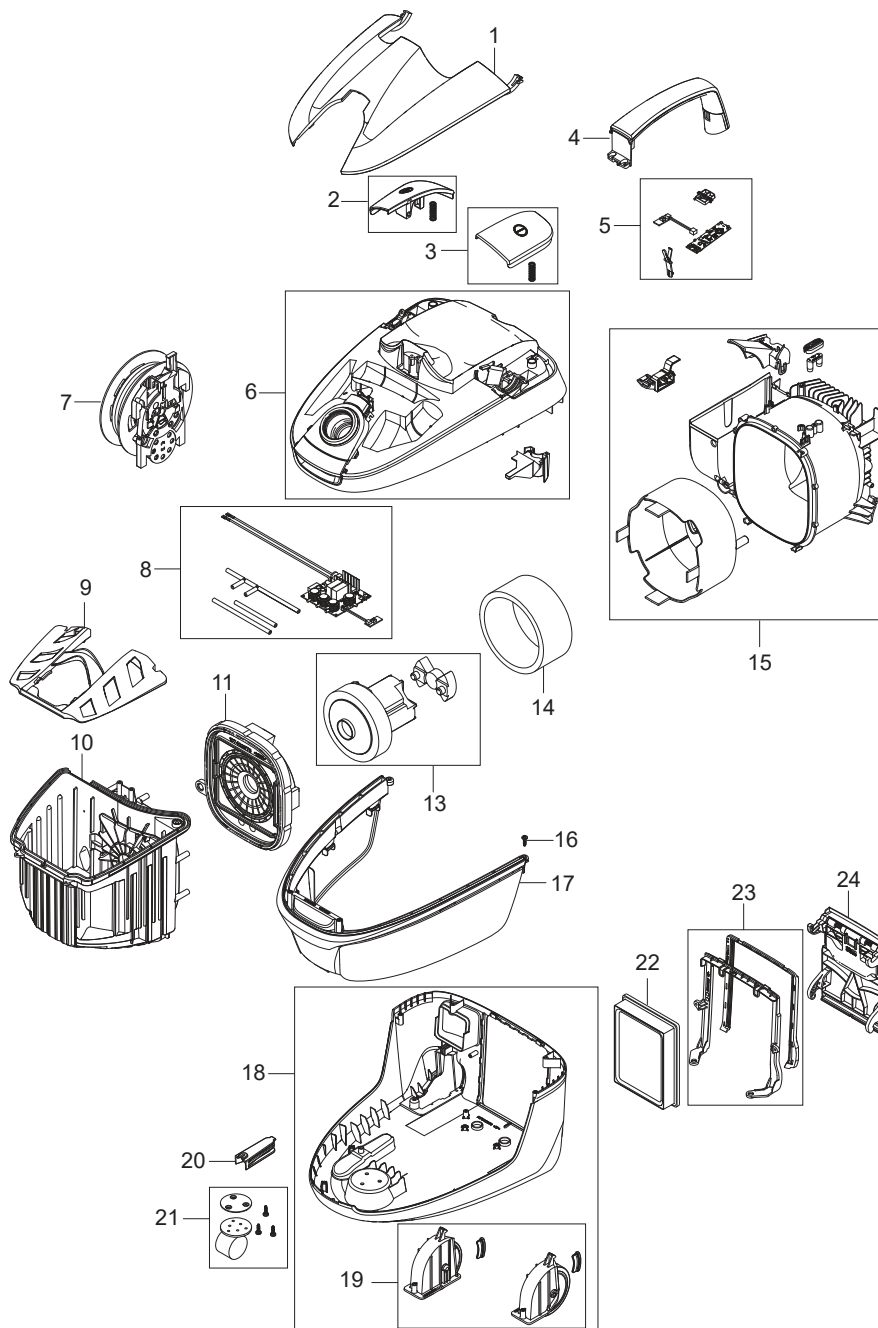

Pos.	Vare-nr	Antal	Beskrivelse	Notes
0	128350995	1	10PCS ELITE BOX	
1	107409823	1	ELITE TILBEHØRSLÅG SUPERIOR	
1	107409824	1	ELITE TILBEHØRSLÅG GREY BLUE	[1]
1	107409825	1	ELITE TILBEHØRSLÅG DARK BLUE	[1]
1	107409826	1	ELITE TILBEHØRSLÅG SKY BLUE	[2]
1	107409827	1	ELITE TILBEHØRSLÅG SILVER	
1	107409828	1	ELITE TILBEHØRSLÅG RED	
1	107409829	1	ELITE TILBEHØRSLÅG WHITE	
2	107409822	1	ELITE LEDNINGSKNAP SUPERIOR	
2	107409994	1	ELITE LEDNINGSKNAP GREY BLUE	[3]
2	107409995	1	ELITE LEDNINGSKNAP DARK BLUE	[4]
2	107409996	1	ELITE LEDNINGSKNAP SKY BLUE	[1]
2	107409997	1	ELITE LEDNINGSKNAP SILVER	
2	107409998	1	ELITE LEDNINGSKNAP RED	
2	107409999	1	ELITE LEDNINGSKNAP WHITE	
3	107409821	1	ELITE TÆND/SLUK KNAK SUPERIOR	
3	107409988	1	ELITE TÆND/SLUK KNAK GREY BLUE	[5]
3	107409989	1	ELITE TÆND/SLUK KNAK DARK BLUE	[1]
3	107409990	1	ELITE TÆND/SLUK KNAK SKY BLUE	[1]
3	107409991	1	ELITE TÆND/SLUK KNAK SILVER	
3	107409992	1	ELITE TÆND/SLUK KNAK RED	
3	107409993	1	ELITE TÆND/SLUK KNAK WHITE	
4	107409830	1	HANDLE	
5	107409831	1	PCBA FOR HANDLE	
6	107409814	1	ELITE KABINETLÅG SUPERIOR	
6	107409815	1	ELITE KABINETLÅG GREY BLUE	[4]
6	107409816	1	ELITE KABINETLÅG DARK BLUE	[3]
6	107409817	1	ELITE KABINETLÅG SKY BLUE	[1]
6	107409818	1	ELITE KABINETLÅG SILVER	
6	107409819	1	ELITE KABINETLÅG RED	
6	107409820	1	ELITE KABINETLÅG WHITE	
7	107409841	1	10M CORD REWIND CN	[4]
7	107409842	1	10M CORD REWIND EU	
7	107409843	1	10M CORD REWIND AUS/NZ	[3]
7	128350006	1	CABLE REWINDER 8M UK BS SP	[1]
8	128389085	1	MAIN PCBA	
9	107409833	1	Støvposeholder	
10	107409832	1	ELITE STØVPOSE RUM	
11	107409987	1	ELITE FORSEGLINGS PAKNING MOTOR	[6]
12	128389086	1	VACUUM VALVE ERP 650W	[3]
13	128389089	1	SELECT MOTOR 650 W	[1]
13	128389090	1	450W MOTOR VIBRATION KIT	[7]
14	107410041	1	ELITE LYDDÆMPNINGS KAPPE	
15	107409839	1	ELITE MOTOR HUS KIT	
16	140 9214 040	17	Skrue Torx 40X14 Fzb	
17	107409805	1	ELITE KABINETFRONT SUPERIOR	
17	107409806	1	ELITE KABINETFRONT BLUE GREY	[8]
17	107409807	1	ELITE KABINETFRONT DARK GREY	[8]
17	107409808	1	ELITE KABINETFRONT SKY BLUE	[8]
17	107409809	1	ELITE KABINETFRONT SILVER	
17	107409810	1	ELITE KABINETFRONT RED	
17	107409811	1	ELITE KABINETFRONT WHITE	
18	107409813	1	ELITE KABINETBUND	
19	107409812	1	REAR WHEELS	
20	147 0208 500	1	Parkeringsplade Extreme	[3]
21	147 1040 500	1	Drejehjul kit	
22	107409854	1	HEPA 14 filter	
23	107409804	1	ELITE HEPACHOLDER M PAKNING	
24	107409803	1	ELITE HEPACFILTER DØR