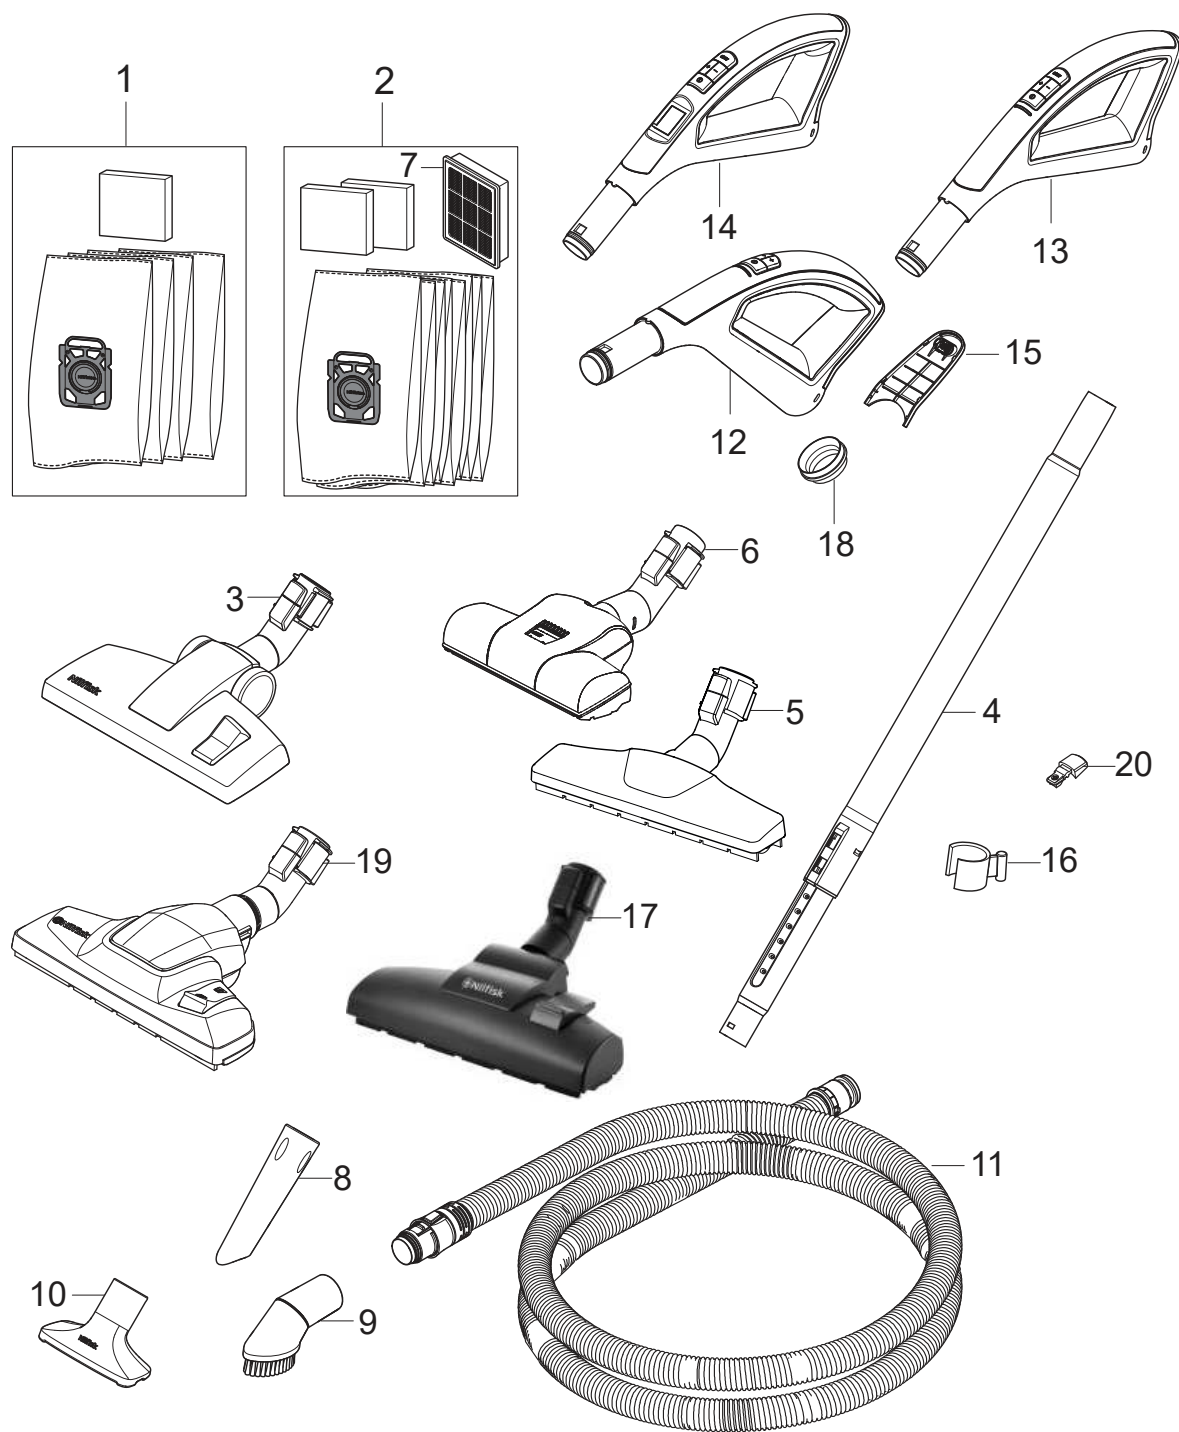

Pos.	Vare-nr	Antal	Beskrivelse	Notes
1	107412688	1	Støvpose ELITE Std 4 stk + forfilter	
1	107407940	1	Filterposer (4 stk) + forfilter (1 stk.)	
2	107407952	1	Starterkit Elite	
3	107413006	1	Kombimundstykke Eco Bravo/Elite/Select	
4	107409851	1	Teleskoprør Aluminium Elite/Select	
5	128389189	1	PARKETMUNDSTYKKE, NATURLIGE HÅR, 32 MM,	
6	107409853	1	Turbomundstykke Ø32	
7	107409854	1	HEPA 14 filter	
8	107409855	1	Fugemundstykke Ø32	
9	107409856	1	Rundbørste Ø32	
10	107409857	1	Polstermundstykke Ø32	
11	107410298	1	Nilfisk Slange uden håndtag Elite	
11	128389009	1	ANTI-STATIC HOSE D32-D38 L2000	[1]
12	107410295	1	Nilfisk Elite Classic håndtag	
13	107410296	1	Nilfisk Elite Comfort håndtag	
14	107410297	1	Nilfisk Elite Superior håndtag	
15	107409105	1	Batterilåg til Elite håndtag	
16	128350157	1	Parkeringsklips kort	
17	107413006	1	Kombimundstykke Eco Bravo/Elite/Select	
18	107416211	1	Ring	
19	128389014	1	Kombimundstykke NA38 ERP17 Elite-Select	[2]
20	128389115	1	SQUARE CLICK FIT BUTTON	[3]

Part Notes:

1. [1] - ALTERNATIVE USE 107410298
   [2] - ErP 2017
   [3] - ALTERNATIVE NEW NOZZLE OR TUBE COMPLETE