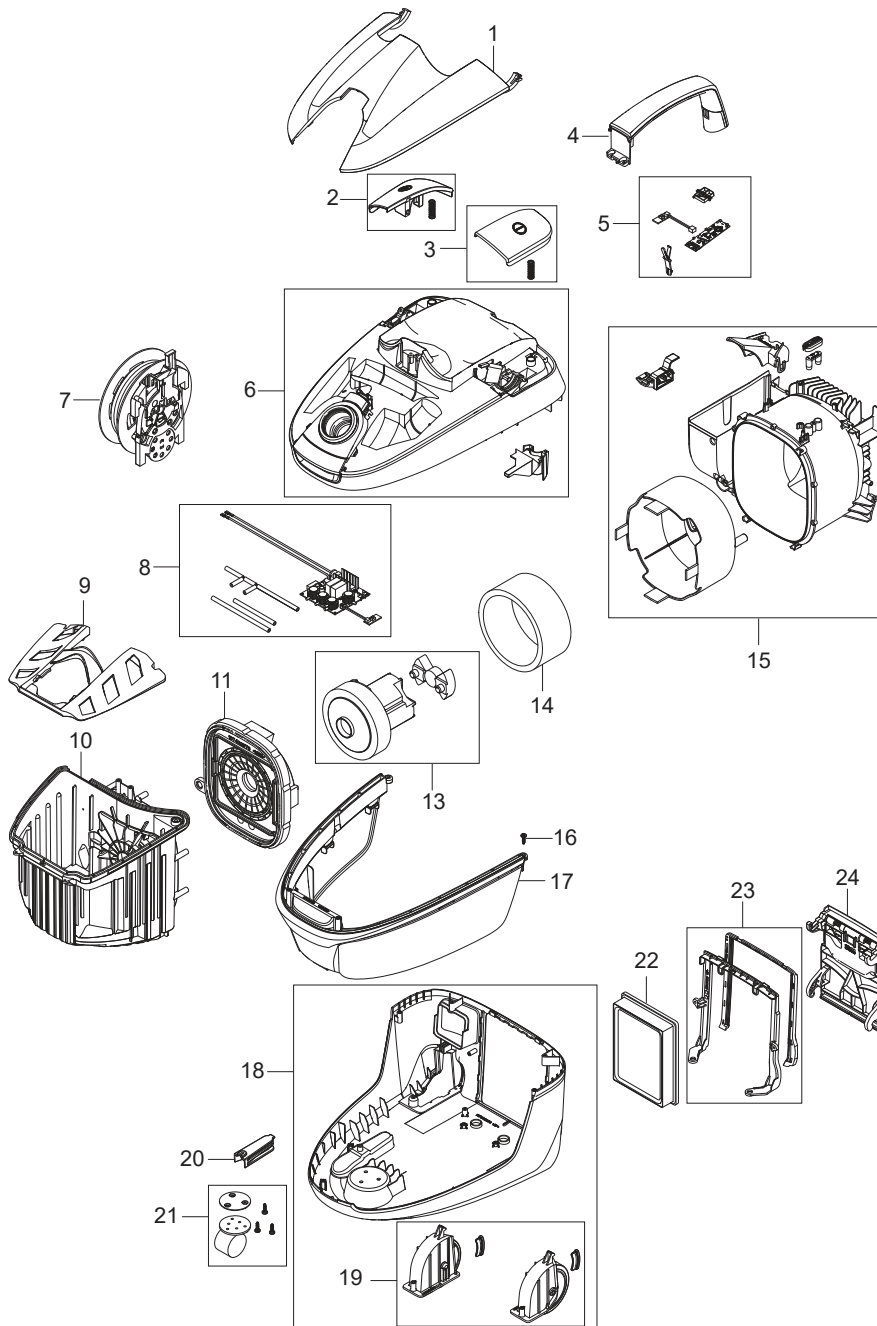

PARTS LIST

2023.08.29

NILFISK

TABLE OF CONTENTS

Overview (Elite Classic) from serial no. 184200001-184200543.....	1
Overview (ErP 2017).....	3
Accessories.....	6

Pos.	Vare-nr	Antal	Beskrivelse	Notes
0	128350995	1	10PCS ELITE BOX	
1	107409823	1	ELITE TILBEHØRSLÅG SUPERIOR	
1	107409827	1	ELITE TILBEHØRSLÅG SILVER	
1	107409828	1	ELITE TILBEHØRSLÅG RED	
1	107409829	1	ELITE TILBEHØRSLÅG WHITE	
2	107409822	1	ELITE LEDNINGSKNAP SUPERIOR	
2	107409997	1	ELITE LEDNINGSKNAP SILVER	
2	107409998	1	ELITE LEDNINGSKNAP RED	
2	107409999	1	ELITE LEDNINGSKNAP WHITE	
3	107409821	1	ELITE TÆND/SLUK KNAP SUPERIOR	
3	107409991	1	ELITE TÆND/SLUK KNAP SILVER	
3	107409992	1	ELITE TÆND/SLUK KNAP RED	
3	107409993	1	ELITE TÆND/SLUK KNAP WHITE	
4	107409830	1	HANDLE	
5	107409831	1	PCBA FOR HANDLE	
6	107409814	1	ELITE KABINETLÅG SUPERIOR	
6	107409818	1	ELITE KABINETLÅG SILVER	
6	107409819	1	ELITE KABINETLÅG RED	
6	107409820	1	ELITE KABINETLÅG WHITE	
7	128389131	1	10M CORD REWIND EU	
7	128389132	1	10M CORD REWIND AUS/NZ	[1]
8	128389373	1	MOTOR PCB PEII P23E1 450W	[2]
8	128389085	1	MAIN PCBA	
9	107409833	1	Støvposeholder	
10	128389130	1	DUST COMPARTMENT W/O HOLE	[3]
11	128389133	1	INLET GASKET	
13	128389136	1	650W MOTOR VIBRATION KIT	
13	128389137	1	450W MOTOR VIBRATION KIT	
14	107410041	1	ELITE LYDDÆMPNINGS KAPPE	
15	107409839	1	ELITE MOTOR HUS KIT	
16	140 9214 040	17	Skrue Torx 40X14 Fzb	
17	107409805	1	ELITE KABINETFRONT SUPERIOR	
17	107409809	1	ELITE KABINETFRONT SILVER	
17	107409810	1	ELITE KABINETFRONT RED	
17	107409811	1	ELITE KABINETFRONT WHITE	
18	107409813	1	ELITE KABINETBUND	
19	107409812	1	REAR WHEELS	
20	147 0208 500	1	Parkeringsplade Extreme	[4]
21	147 1040 500	1	Drejehjul kit	
22	107409854	1	HEPA 14 filter	
23	107409804	1	ELITE HEPAHOLDER M PAKNING	
24	107409803	1	ELITE HEPA FILTER DØR	

Part Notes:

- [1] - ALTERNATIVE USE 107410298
 [2] - ErP 2017
 [3] - ALTERNATIVE NEW NOZZLE OR TUBE COMPLETE