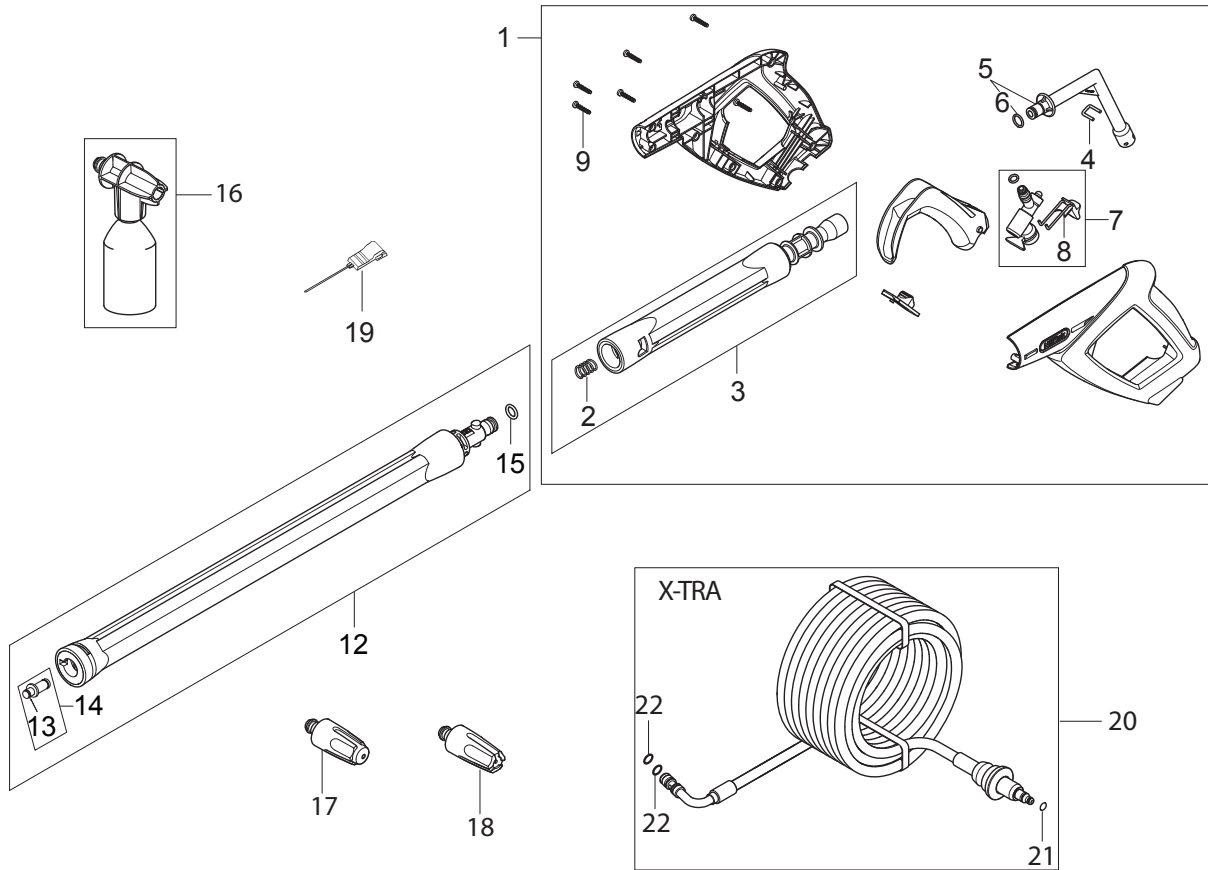

Pos.	Vare-nr	Antal	Beskrivelse	Notes
1	128500072	1	Spulehåndtag SoftGrip G5	
2	2602500	1	Fjeder	
3	127440051	1	Intermediate Tube G5	
4	6525232	1	Låsebøjle	
5	126481103	1	PRESSURE TUBE W. O-RING	
6	301003043	1	O-Ring Ø 10,82X1,78	
7	127440049	1	Klephuis Complete Blue	
8	127440052	1	SPRING BUTTOM TUBE	
9	101814698	8	Skruer	
12	128500074	1	Click&Clean mellemrør G4	
13	3004312	1	O-ring	
14	126481109	1	Lavtryksdyse med o-ringe	
15	126481125	1	O-ring til forlængerrør	
16	128500077	1	Click&Clean skumsprayer med dunk	[1]
17	128500033	1	Click&Clean Powerspeed dyse (turkis)	
18	128500657	1	Click&Clean Tornado PR dyse (rød)	
19	6520844	1	Rensenål sort	
20	128500656	1	Højtryksslange 10 m Superflex	
21	3004304	1	O-ring	
22	3004321	2	O-ring	

Part Notes:

[1] - PRUNED