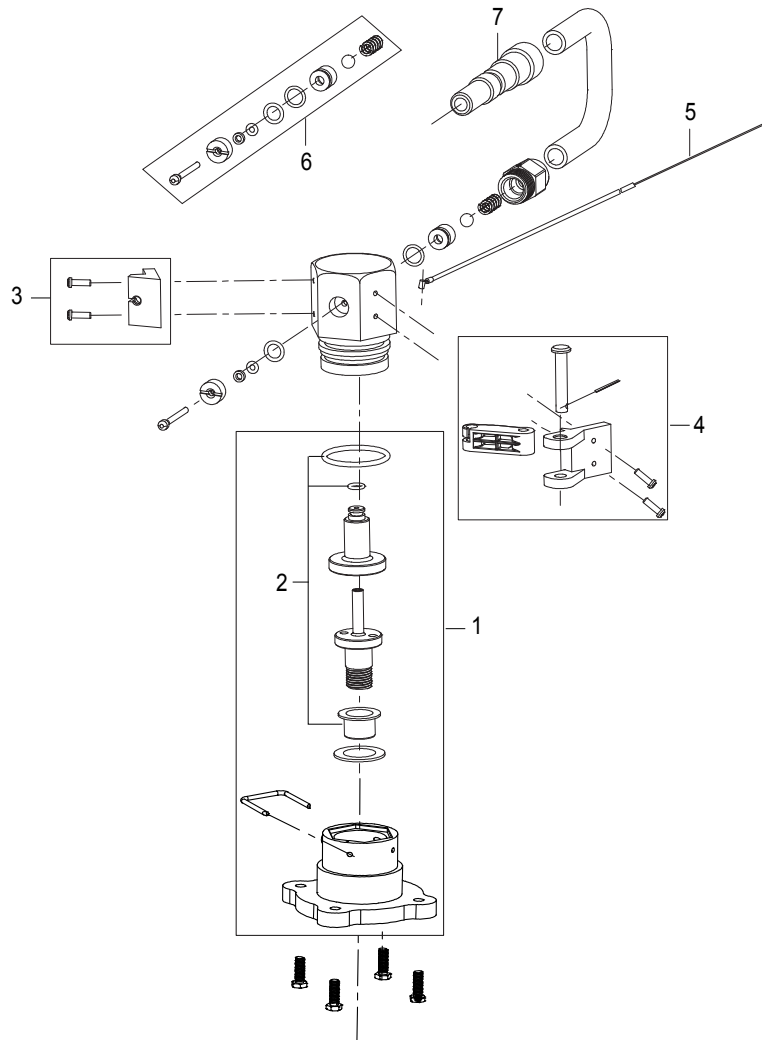

Pos.	Vare-nr	Antal	Beskrivelse	Notes
1	31001147	1	ROTOR UNIT	
2	31001148	1	REP.KIT FOR ROTOR UNIT	
3	31001149	1	CABLE HOLDER	
4	31001150	1	TRIGGER FOR CABLE	
5	31001151	1	Kabel	
6	31001152	1	VALVE KIT	
0	106403157	1	HydroScrub P400 uden dyser	
0	106403158	1	HydroScrub S500 Ø500 uden dyser	
0	106403159	1	HydroScrub P500 M med hjul uden dyser