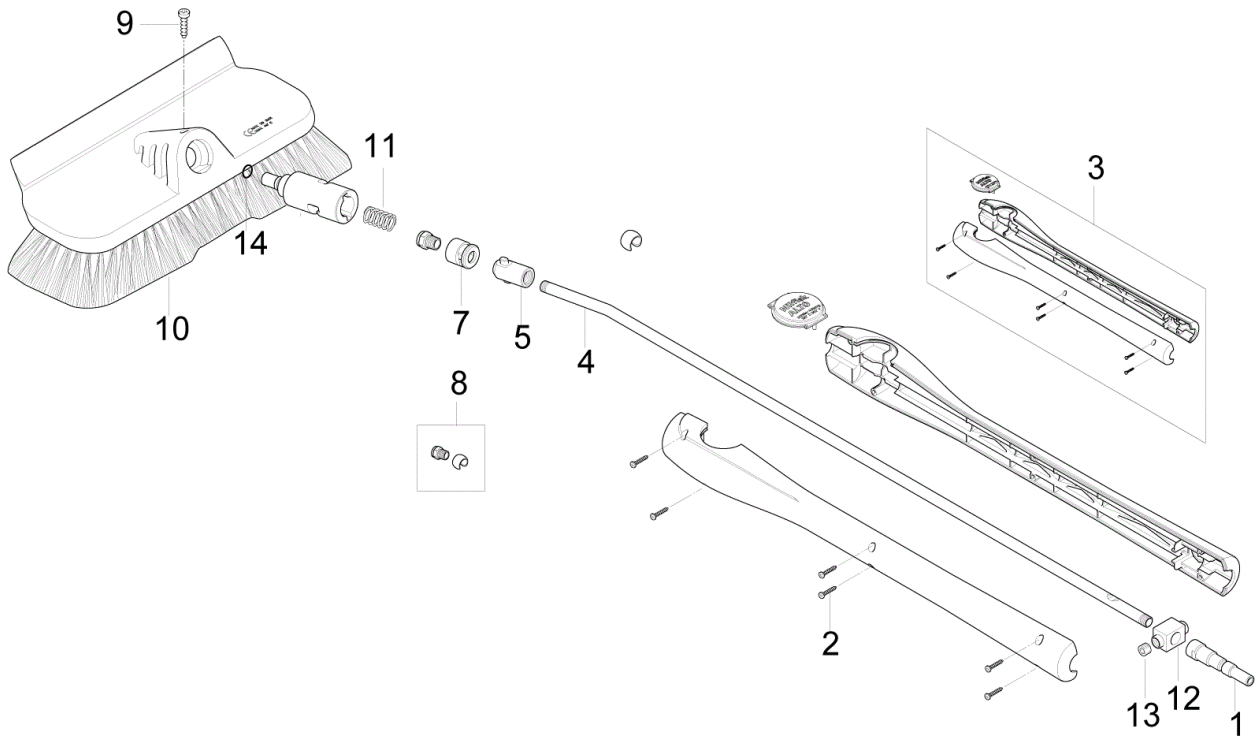

Pos.	Vare-nr	Antal	Beskrivelse	Notes
0-	106403037	1	Dyserør til selvbetjening	
1	1609325	1	KEW stiknippel 1/4"	
2	1814585	5	Pt-Skrue K30X12	
3	106408051	1	Sæt, Dyserørsskaller	
4	106408080	1	Højtryksrør, Bukket L=102	
5	106402572	1	ADAPTER FOR ERGO 3000 BRUSH	
7	18430	1	Dyse-beskyttelseskappe	
8	101119740	1	Tornado Plus dyse 1/8" 0450 Lys blå	
9	1814532	1	PT-Screw K30X10 WN1452 Zinc-nickel black	
10	106402762	1	BRUSH F. AUTO BOOSTER W/ADAPTOR	
11	102602527	1	Spring	
12	106402438	1	FITTING BRASS	
13	106402439	1	SET SCREW FOR FITTING