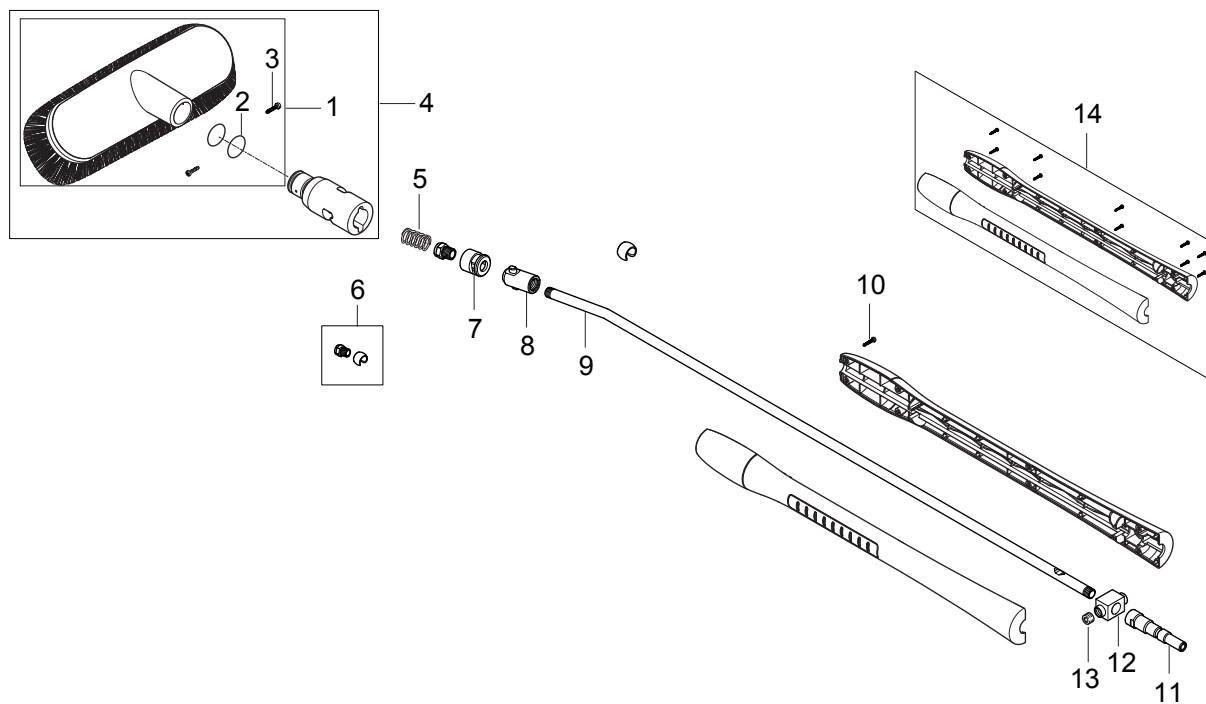

Pos.	Vare-nr	Antal	Beskrivelse	Notes
0	106403193	1	BRUSH/LANCE W/0450 NOZZLE	
1	106402763	1	BRUSH W/HOLES	
2	3000320	2	O-ring 20 x 3 Nitril	
3	1814532	2	PT-Screw K30X10 WN1452 Zinc-nickel black	
4	106402762	1	BRUSH F. AUTO BOOSTER W/ADAPTOR	
5	102602527	1	Spring	
6	101119737	1	Tornado Plus dyse 1/8" 0370 Bronze	
6	101119740	1	Tornado Plus dyse 1/8" 0450 Lys blå	
6	101119744	1	Tornado Plus dyse 1/8" 0600 Metalblå	
7	18430	1	Dyse-beskyttelseskappe	
8	106402572	1	ADAPTER FOR ERGO 3000 BRUSH	
9	106408080	1	Højtryksrør, Bukket L=102	
10	1814585	10	Pt-Skrue K30X12	
11	1609325	1	KEW stiknippel 1/4"	
12	106402438	1	FITTING BRASS	
13	106402439	1	SET SCREW FOR FITTING	
14	106403114	1	SHELL FOR SINGLE LANCE KIT - GREY	[1]

Part Notes:

[1] - STOCK COVERS GUARANTEE