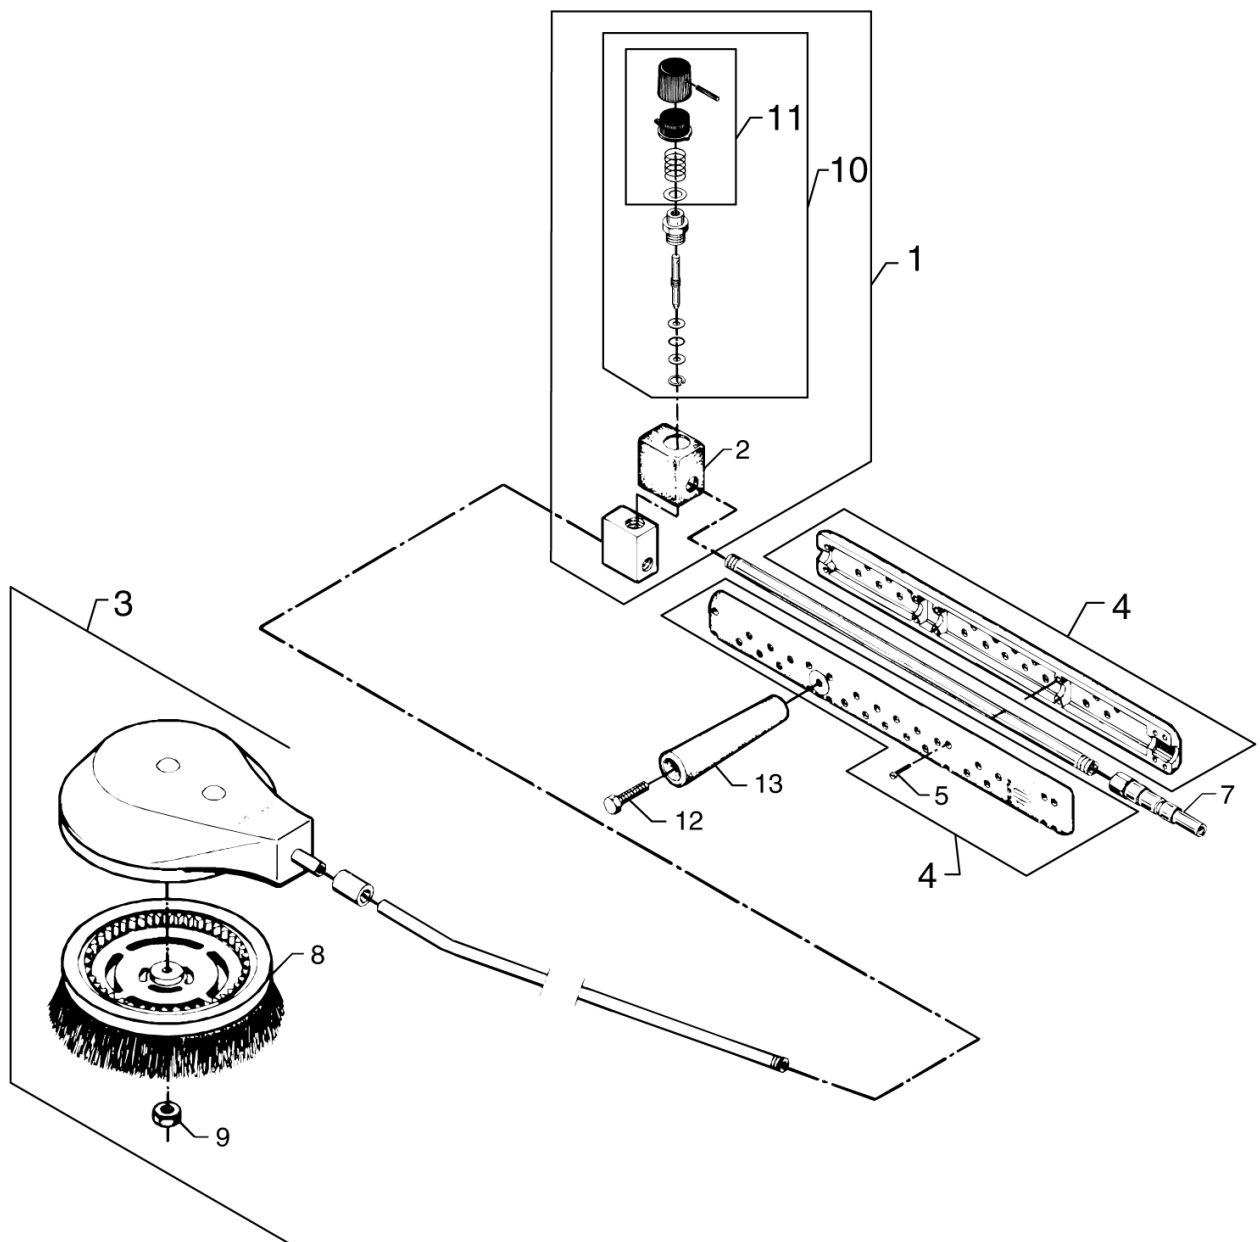

Pos.	Vare-nr	Antal	Beskrivelse	Notes
0-	6400016	1	Roterende børste 170 cm 065 dyse	[1]
0-	6400018	1	Roterende børste 80 cm 055 dyse	[2]
0-	6400019	1	Roterende børste 170 cm 055 dyse	[3]
1	6400300	1	Reduktionsventil	
2	3400322	1	CAP FOR REDUCING VALVE	
3	6401979	1	Børste Med Ø3Mm Dyse	
3	6401980	1	Børste Med Ø2,5Mm Dyse	
4	1118009	1	Rep. sæt til spulerør	
5	101814698	12	Skruer	
7	1609325	1	KEW stiknippel 1/4"	
8	6401431	1	Børster natur lange hår	
8	6401433	1	Børster messing	[4]
8	6401432	1	Børster nylon lange hår	
9	6410580	1	Fingermøtrik til roterende børste	
10	1400811	1	Spindel komplet	
11	6008041	1	Ventilgreb komplet	
12	1800150	1	Sætskrue M8 x 30	
13	4000014	1	Tværgreb	