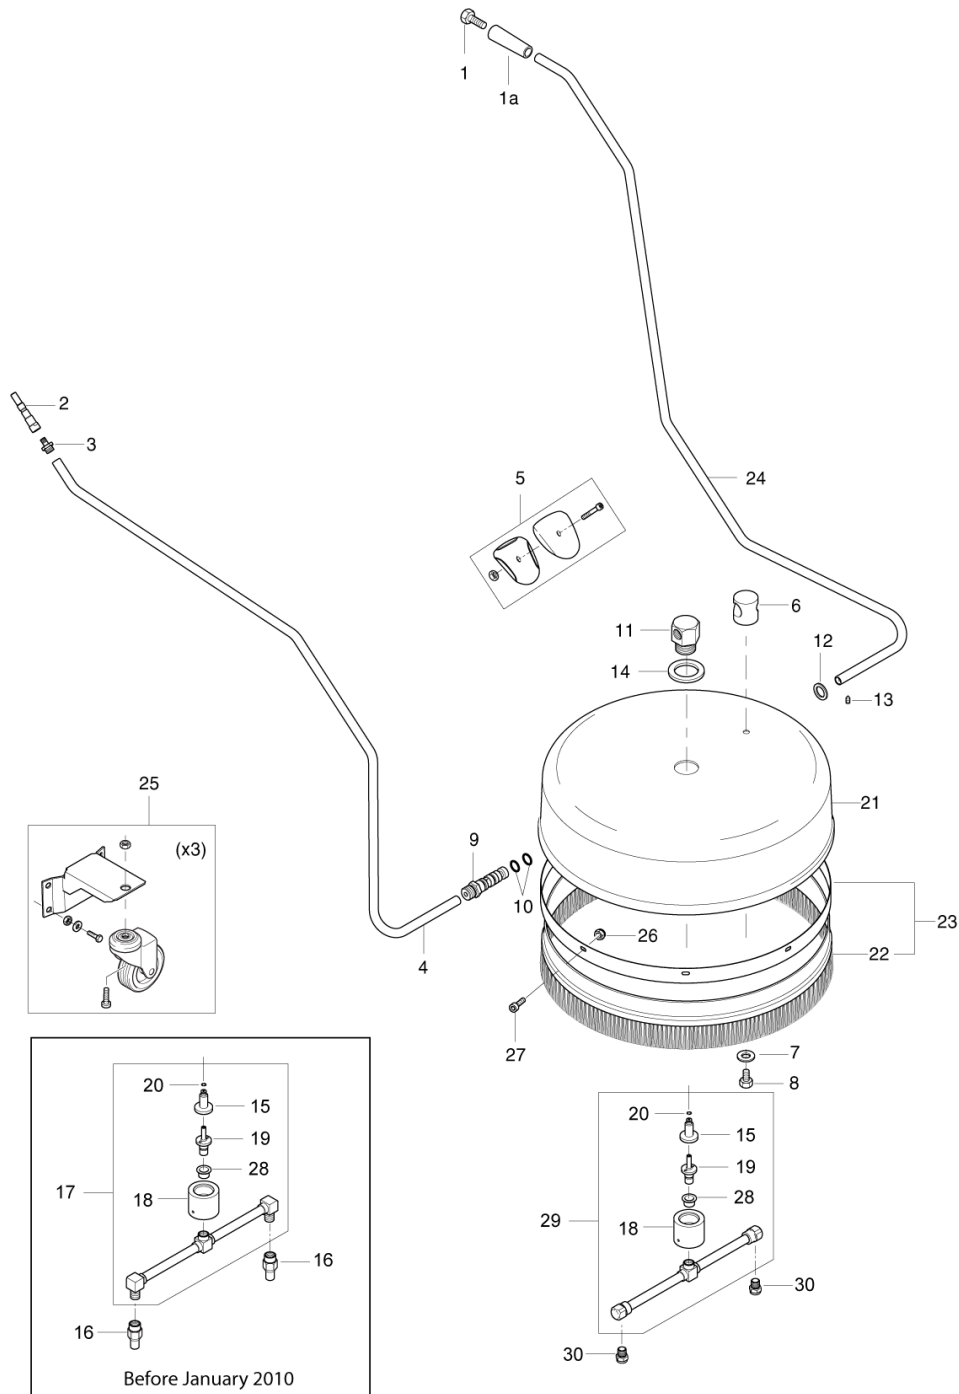

Pos.	Vare-nr	Antal	Beskrivelse	Notes
0-	106411313	1	PowerScrub S500 Ø500	[1]
1	1809961	1	Sætskrue M8X35 Din 558 Rf	
1A	6411921	1	Håndtag	[2]
2	1609325	1	KEW stiknippel 1/4"	
3	6411924	1	SPACER	[2]
4	6411923	1	TUBE LEFT	[2]
5	6411749	1	SUPPORT COMPL.	[2]
6	6411910	2	Overgangsnippel	[2]
7	1802917	2	Plan Skive M8 Rf	
8	1810266	2	Sætskrue M8X12 Din 933 Rf	
9	6411925	1	Studs til rotorhoved	[2]
10	3004346	2	O-Ring	[3]
11	6411904	1	Rotorelement	[2]
12	6411903	1	Skive Pom	[2]
13	1814701	1	Pinolskrue	[2]
14	6411926	1	Skive	[2]
15	106402603	1	Leje	[2]
16	2802651	1	Tornado dyse 2504 indiv.	[4]
16	2802655	1	Tornado dyse 2503 Indv.	[5]
17		1	Up to 18th. Jan. 2010, use 106408167	[6]
18	106402606	1	Møtrik	[2]
19	106402605	1	Rotor	[2]
20	3004108	1	O-ring 5,28X1,78 Nitril 90 Sh	
21	6411919	1	CABINET Ø500	[2]
22	106408049	1	Børste	[2]
23	6411920	1	Børstekrans	[7]
24	6411922	1	TUBE RIGHT	[2]
25	106411314	1	Hjulsæt For Powerscrub	[2]
26	1805399	9	Låsemøtrik M/Nylonring M6	
27	1814375	9	SCREW M6X12 A2 ISO 7380	
28	106402604	1	Leje	[2]
29	106408167	1	Rotor Arm Compl. S500	[8]
30	101117692	1	Tornado Plus dyse 1/8" 0275 Mørk brun	[9]
30	101117695	1	Tornado Plus dyse 1/8" 0300 Mørk orange	[9]
30	101119738	1	Tornado Plus dyse 1/8" 0400 Metalgrå	[9]

Part Notes:

- [1] - PRUNED ACCESSORY
- [2] - CLOSED WHEN STOCK EMPTY
- [3] - GUARANTEE DATE EXPIRED
- [4] - Up to 18th. Jan. 2010
  STOCK COVERS GUARANTEE
- [5] - Up to 18th. Jan. 2010
  GUARANTEE DATE EXPIRED
- [6] - Up to 18th. Jan. 2010, use 106408167
- [7] - STOCK COVERS GUARANTEE
- [8] - From 18th Jan. 2010
  CLOSED WHEN STOCK EMPTY
- [9] - From 18th Jan. 2010