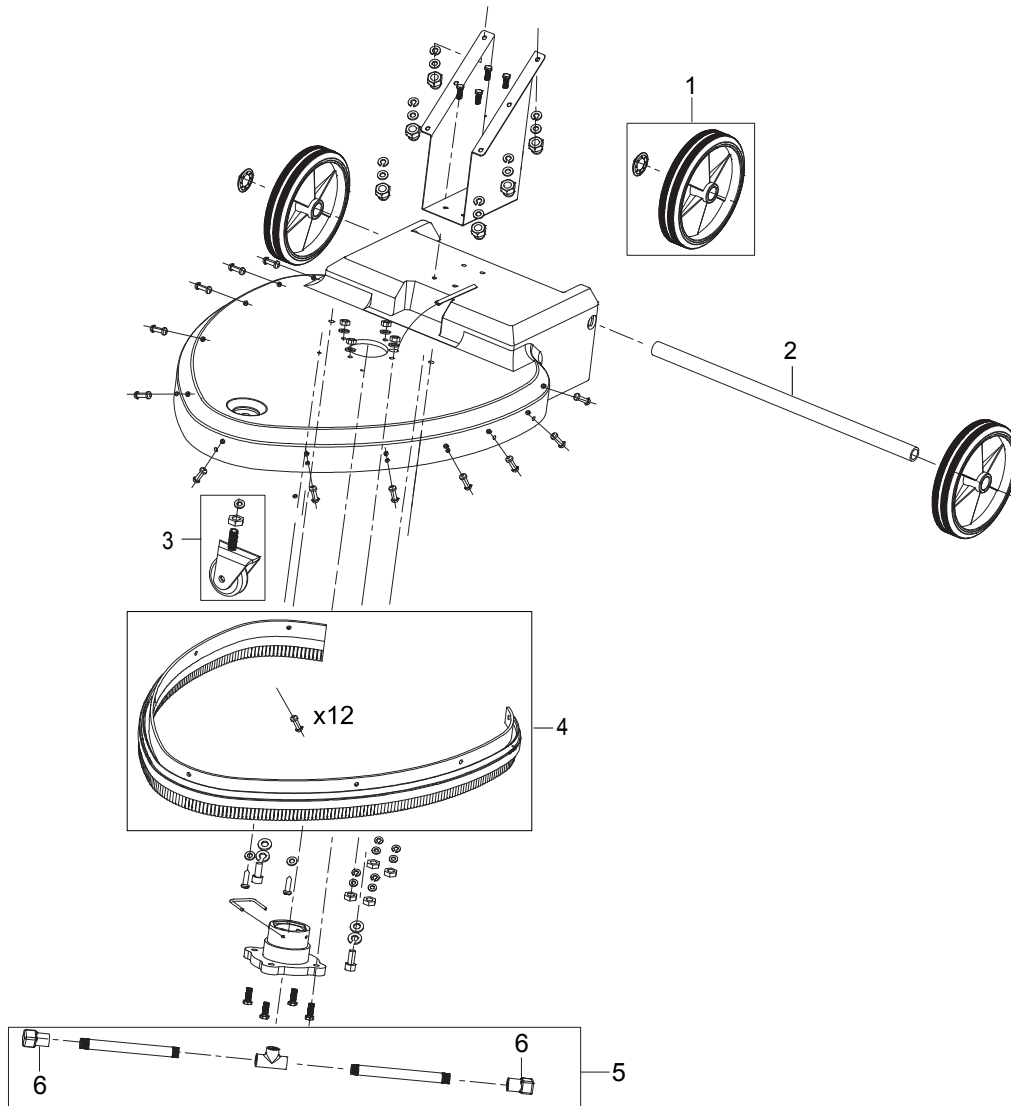

Pos.	Vare-nr	Antal	Beskrivelse	Notes
0	106403159	1	HydroScrub P500 M med hjul uden dyser	
1	31001137	2	WHEEL KIT	
2	31001138	1	WHEEL AXLE	
3	31001139	1	CASTER WHEEL KIT	
4	31001140	1	BRISTLE FIXTURE P500	
5	31001141	1	NOZZLE SWIVEL ARM 500	
6	31001135	2	NOZZLE HOLDER