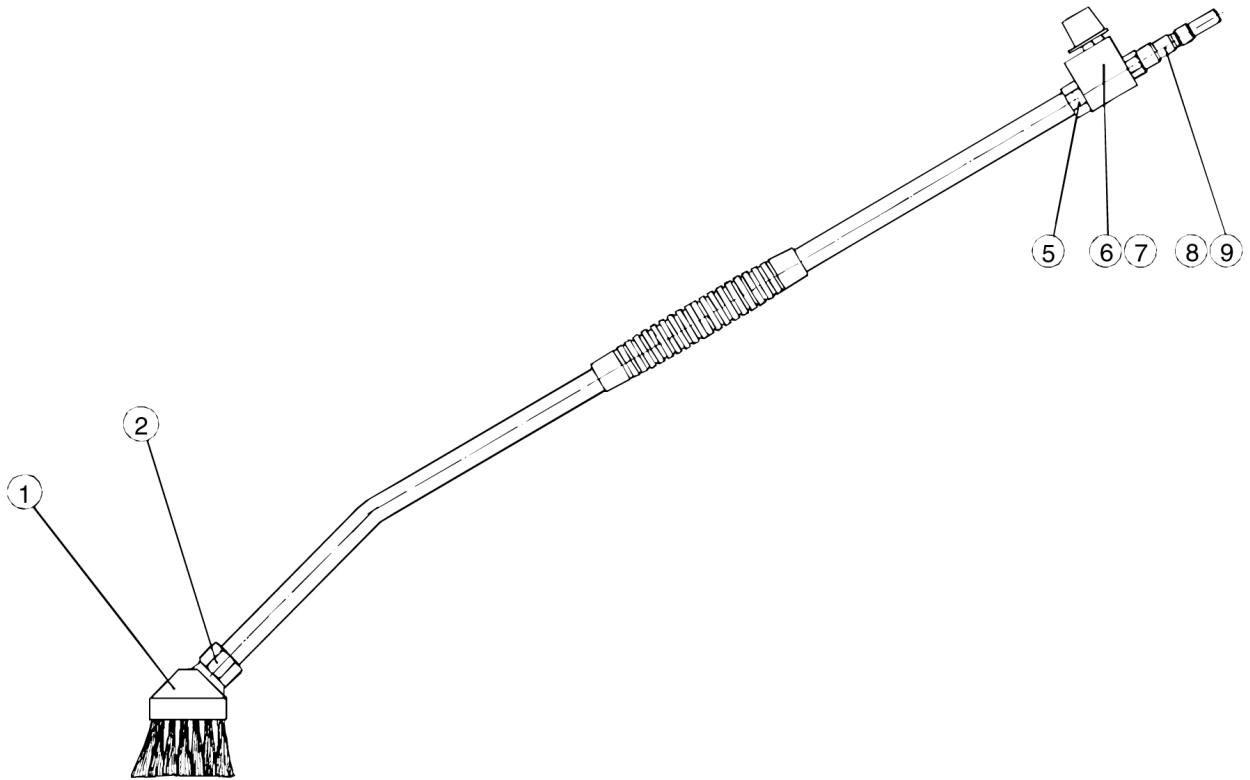

Pos.	Vare-nr	Antal	Beskrivelse	Notes
0-	6400088	1	Vaskebørste 155 cm	
0-	6400087	1	Vaskebørste 235 cm	
1	106402765	1	Børste med adapter	
2	6400555	1	Overgangsnippel	[1]
5	6400554	1	Overgangsnippel	
6	6400300	1	Reduktionsventil	
7	3400322	1	CAP FOR REDUCING VALVE	
8	1602036	1	Nippelrør 1/4" x 28 mm	
9	1609325	1	KEW stiknippel 1/4"	

Part Notes:

[1] - NO REPLACEMENT