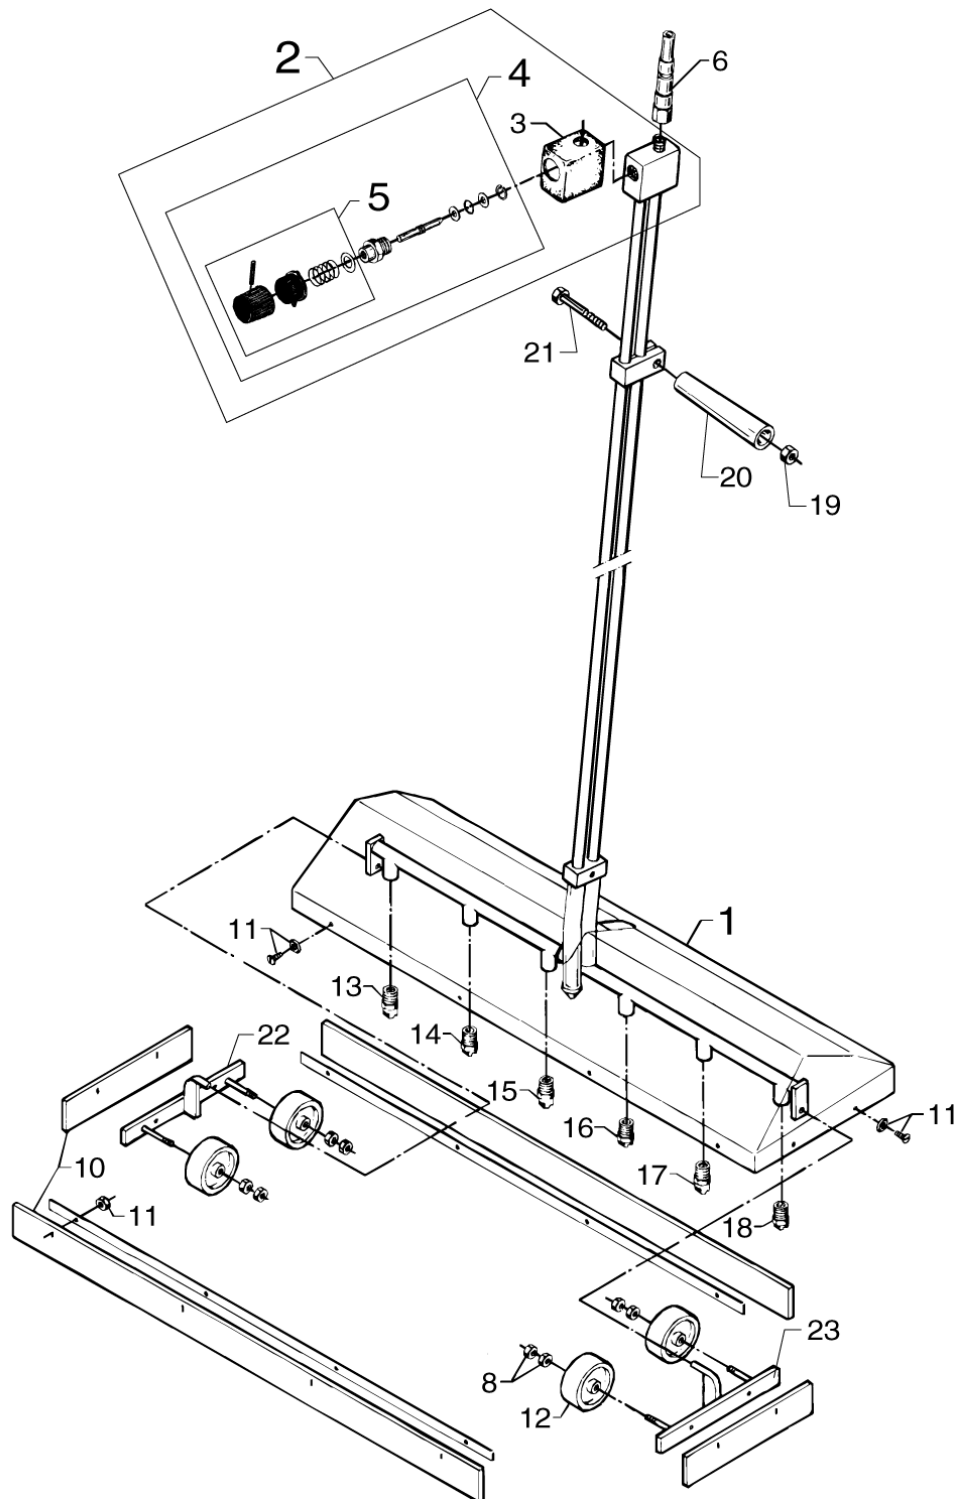

Pos.	Vare-nr	Antal	Beskrivelse	Notes
0-	6400163	1	FLOOR CLEANER 600 MM 06	[1]
0-	6400165	1	FLOOR CLEANER 600 MM	[2]
0-	6400164	1	FLOOR CLEANER 600 MM 05	[3]
1	2007367	1	Gulvvaskerskærm 600Mm	[4]
2	1111939	1	Reduktionsventil til dyserør	
3	3400322	1	CAP FOR REDUCING VALVE	
4	1400811	1	Spindel komplet	
5	6008041	1	Ventilgreb komplet	
6	1609325	1	KEW stiknippel 1/4"	
8	33158	8	LOCK NUT M6 A2 DIN 985	
10	1119334	1	Rep.Sæt Gummiskørt 600 Mm	[4]
11	1119329	1	FLOOR CLEANER REP.KIT	[4]
12	2007359	4	Plastrulle Ø50Xø6X24,5	[5]
13	2800308	1	Dyse 80015	[6]
13	2800316	1	Dyse 8001	[7]
14	2800399	1	Dyse 800067	[8]
14	2800316	1	Dyse 8001	[9]
15	2800316	1	Dyse 8001	
16	2800316	1	Dyse 8001	[9]
16	2800399	1	Dyse 800067	[8]
17	2800316	1	Dyse 8001	
18	2800316	1	Dyse 8001	[9]
18	2800399	1	Dyse 800067	[8]
19	1801810	1	BOLT M8X55	[4]
20	4000014	1	Tværgreb	
21	1801905	1	Møtrik M8	
22	2007235	1	END FITTING LEFT	[10]
23	2007326	1	END FITTING RIGHT	[10]

Part Notes:

1. [1] - NO LONGER AVAILABLE
2. 03K/KB/KD, UNODUO BOOSTER, 03V/VA, Contractor Diesel
3. [2] - 02K/KL, 02V/VA
4. [3] - NOT LONGER AVAILABLE
5. 02K, A2K, 40C/CA, 40H/HA, A2V/VA, Valiant , Contractor Master
6. [4] - CLOSED WHEN STOCK EMPTY
7. [5] - GUARANTEE DATE EXPIRED
8. [6] - 03K/KB/KD
   GUARANTEE DATE EXPIRED
9. [7] - 02K, A2K, 02KL, 02V/VA
10. [8] - 02K, A2K
11. [9] - 03K/KB/KD, 02KL, 02V/VA
12. [10] - STOCK COVERS GUARANTEE