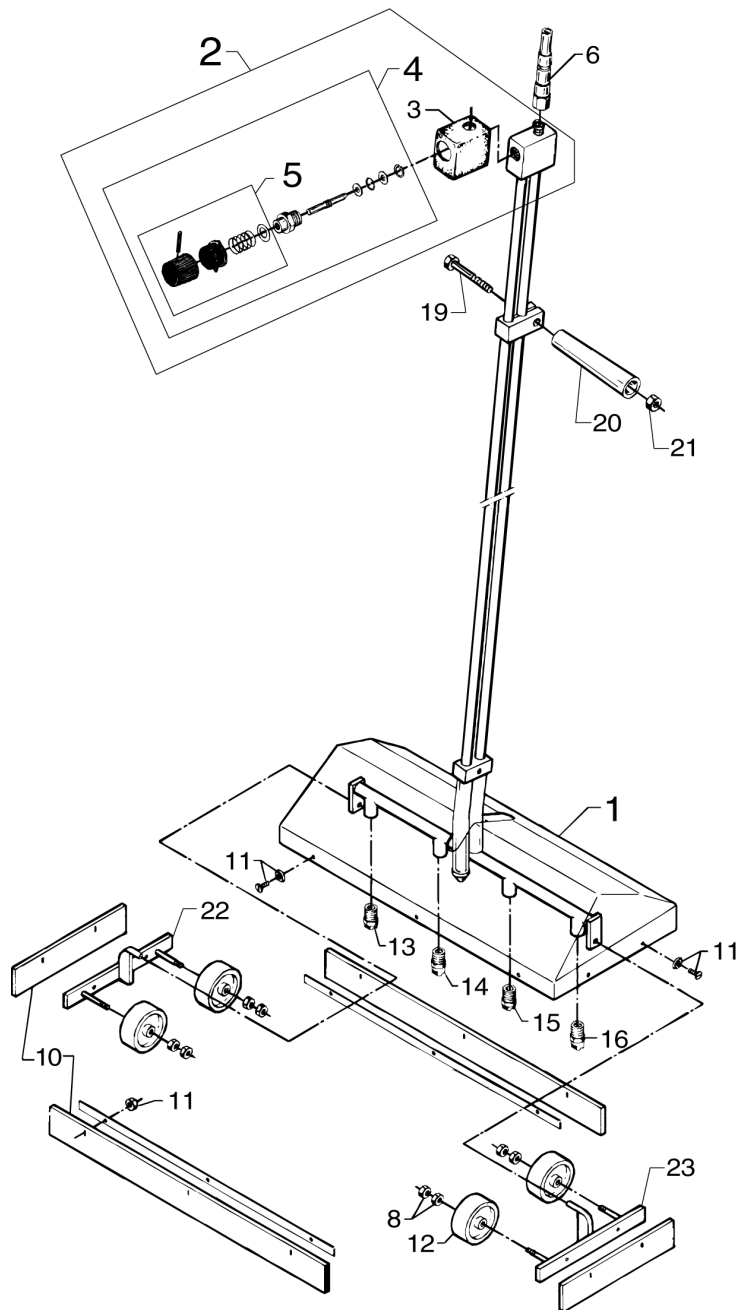

Pos.	Vare-nr	Antal	Beskrivelse	Notes
0-	6400016	1	Roterende børste 170 cm 065 dyse	[1]
0-	6400018	1	Roterende børste 80 cm 055 dyse	[2]
0-	6400019	1	Roterende børste 170 cm 055 dyse	[3]
1	6400300	1	Reduktionsventil	
2	3400322	1	CAP FOR REDUCING VALVE	
3	6401979	1	Børste Med Ø3Mm Dyse	
3	6401980	1	Børste Med Ø2,5Mm Dyse	
4	1118009	1	Rep. sæt til spulerør	
5	101814698	12	Skruer	
7	1609325	1	KEW stiknippel 1/4"	
8	6401431	1	Børster natur lange hår	
8	6401433	1	Børster messing	[4]
8	6401432	1	Børster nylon lange hår	
9	6410580	1	Fingermøtrik til roterende børste	
10	1400811	1	Spindel komplet	
11	6008041	1	Ventilgreb komplet	
12	1800150	1	Sætskrue M8 x 30	
13	4000014	1	Tværgreb	

Part Notes:

- [1] - 170CM °3,0MM NOZZLE
- [2] - 80CM °2,5MM NOZZLE
- [3] - 170CM °2,5MM NOZZLE
- [4] - PRUNED – NO REPLACEMENT

Pos.	Vare-nr	Antal	Beskrivelse	Notes
0-	6401190	1	FLOOR CLEANER 400 MM 035	[1]
0-	6400159	1	Gulvvasker 400 Mm	[2]
0-	6400158	1	FLOOR CLEANER 400 MM 06	[3]
0-	6400160	1	FLOOR CLEANER 400 MM	[4]
1	2007227	1	CABINET F. FLOOR CLEANER	[5]
2	1111939	1	Reduktionsventil til dyserør	
3	3400322	1	CAP FOR REDUCING VALVE	
4	1400811	1	Spindel komplet	
5	6008041	1	Ventilgreb komplet	
6	1609325	1	KEW stiknippel 1/4"	
8	33158	8	LOCK NUT M6 A2 DIN 985	
10	1119328	1	Rep. sæt gulvvasker 400 mm	[5]
11	1119329	1	FLOOR CLEANER REP.KIT	[5]
12	2007359	4	Plastrulle Ø50XØ6X24,5	[6]
13	2800316	1	Dyse 8001	[7]
13	2800308	1	Dyse 80015	[8]
14	2800316	1	Dyse 8001	[9]
14	2800308	1	Dyse 80015	[10]
15	2800399	1	Dyse 800067	[9]
15	2800308	1	Dyse 80015	[10]
16	2800316	1	Dyse 8001	[11]
16	2800308	1	Dyse 80015	[12]
19	1801810	1	BOLT M8X55	[5]
20	4000014	1	Tværgreb	
21	1801905	1	Møtrik M8	
22	2007235	1	END FITTING LEFT	[13]
23	2007326	1	END FITTING RIGHT	[13]