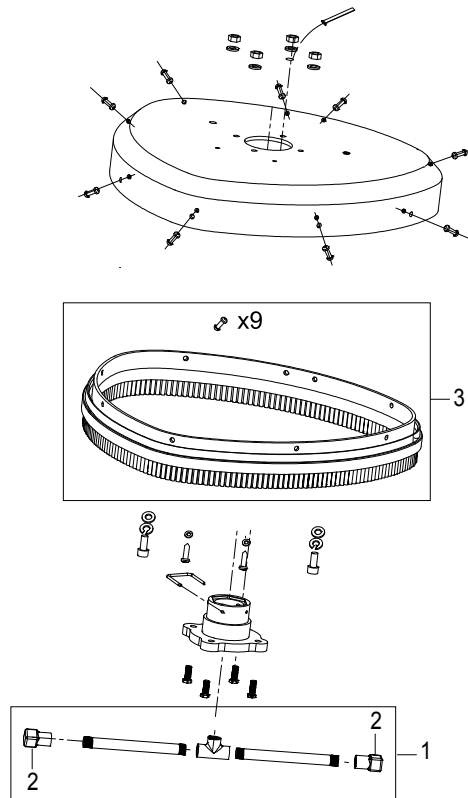

Pos.	Vare-nr	Antal	Beskrivelse	Notes
0	106403157	1	HydroScrub P400 uden dyser	
1	31001134	1	NOZZLE SWIVEL ARM 400	
2	31001135	2	NOZZLE HOLDER	
3	31001136	1	BRISTLE FIXTURE P400