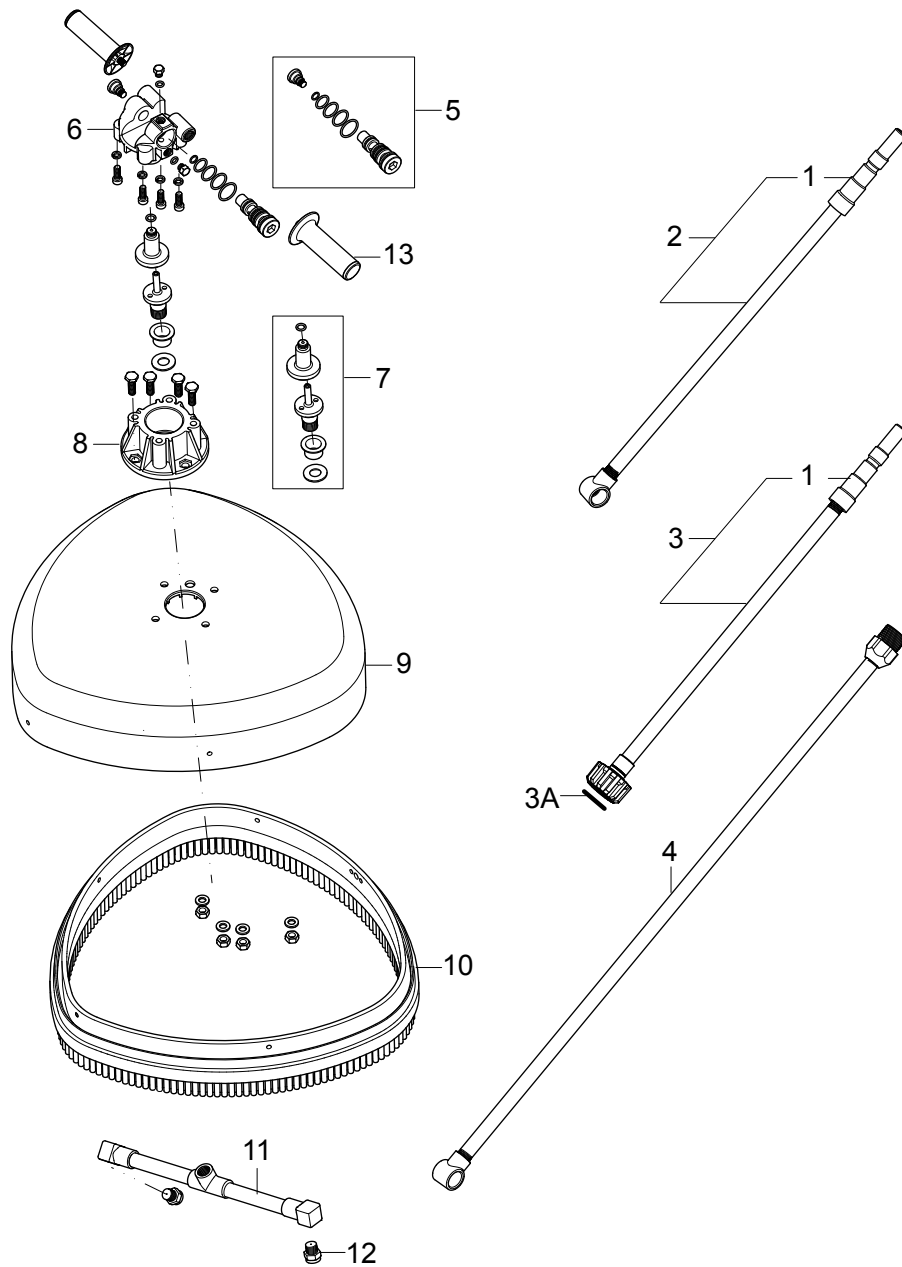

Pos.	Vare-nr	Antal	Beskrivelse	Notes
0	106403187	1	HydroScrub P300 P+H	[1]
00	106403156	1	HydroScrub P300 H Ø300 håndholdt model	[2]
00	106403155	1	HydroScrub P300 P Ø300 letvægtsmodel	[3]
1	1609325	1	KEW stiknippel 1/4"	
2	31000454	1	Rør m/stiknippel til P300H	
3	31000455	1	TUBE M22 SCREW CONNECTOR AND QUICK COUPL	
3A	31000456	2	O-ring Ø9x2.6 80 SH	
4	31000457	1	Rør, nederste til P300P	
5	31000458	1	Rep.sæt Hydro Scrub	
6	31000459	1	TOP BRASS HOUSING	
7	31000460	1	SWIVEL KIT	
8	31000461	1	SWIVEL HOUSING	
9	31000462	1	CABINET	
10	31000463	1	PLASTIC BRISTLE FIXTURE	
11	31000464	1	NOZZLE SWIVEL ARM	
12	102802853	2	Dyse 0245	
12	102802851	2	Dyse 0165	
12	102802852	2	Dyse 0200	
12	102802854	2	Dyse 0285	
13	31000526	1	Håndtag for hydroscrub	

Part Notes:

1. [1] - See Mounting_guide_HydroScrub_P300
   [2] - See Mounting guide HydroScrub_P300
   [3] - See Mounting guide HydroScrub_P300
   Mounting_guide_HydroScrub_P300