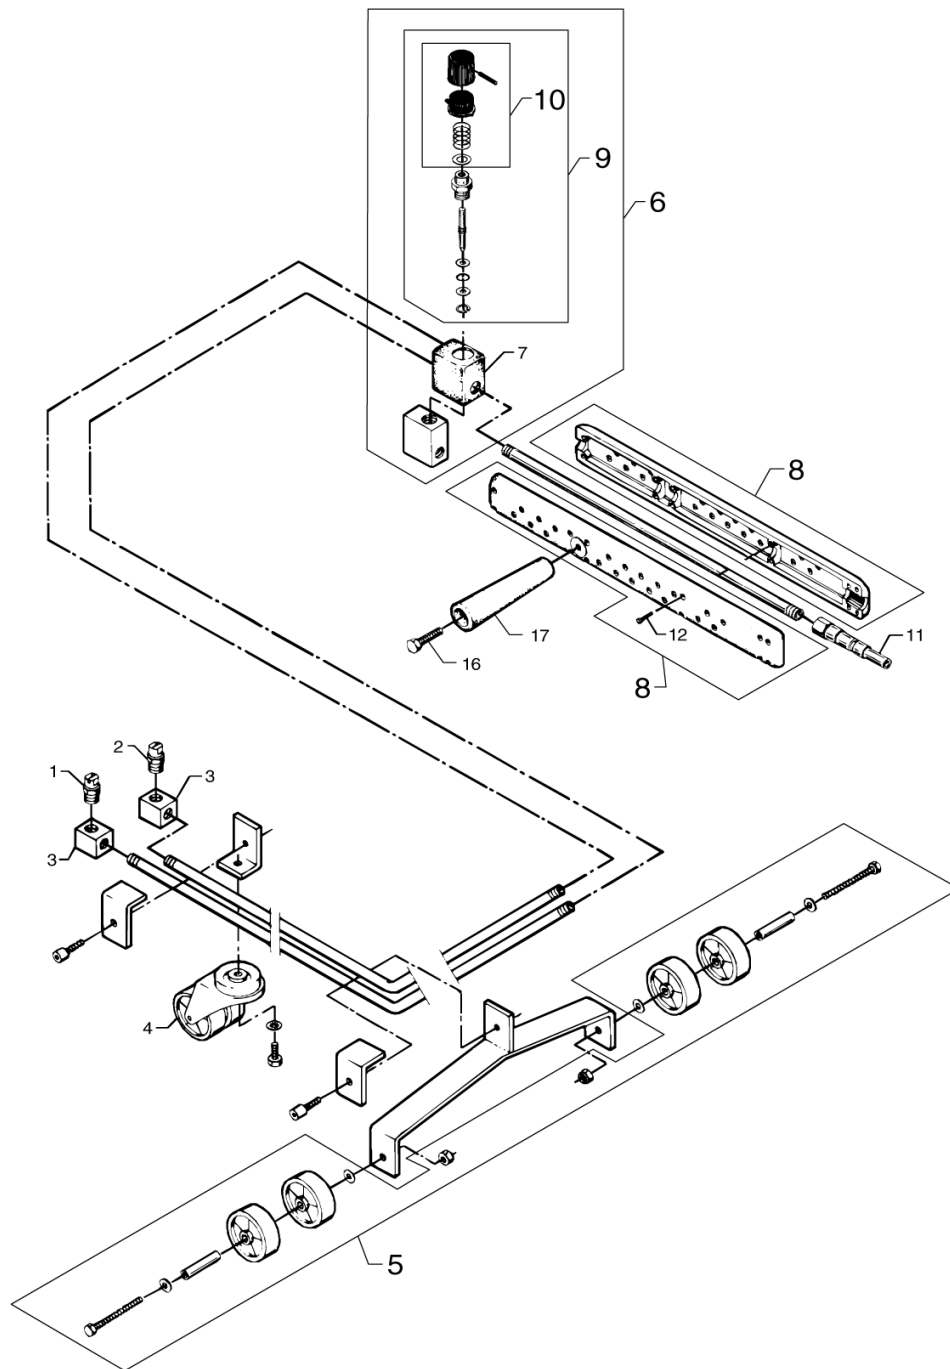

Pos.	Vare-nr	Antal	Beskrivelse	Notes
0-	6400036	1	Undervognsvasker m. 40065 dyse	
1	2802411	1	Dyse 40065	
2	2800043	1	Dyse 6530	
3	6400429	1	Dyseholder	
4	2010882	1	WHEEL TURNABLE 2X 50	
5	1119595	1	Rep.Sæt Hjul Underv.Vask	
6	6400300	1	Reduktionsventil	
7	3400322	1	CAP FOR REDUCING VALVE	
8	1118009	1	Rep. sæt til spulerør	
9	1400811	1	Spindel komplet	
10	6008041	1	Ventilgreb komplet	
11	1609325	1	KEW stiknippel 1/4"	
12	101814698	12	Skruer	
16	1800150	1	Sætskrue M8 x 30	
17	4000014	1	Tværgreb