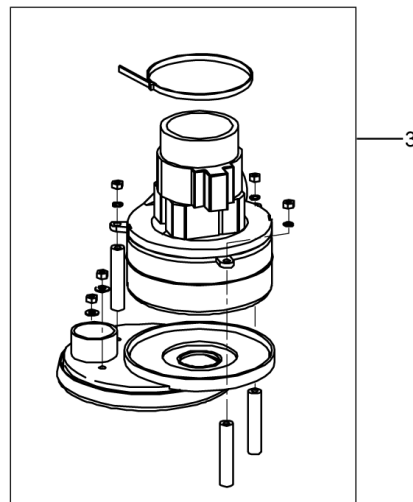

Pos.	Vare-nr	Antal	Beskrivelse	Notes
01	20000014	1	Kemislange, Kompl. 2,5 M.	
02	20000013	1	Nozzle Bsp 1/8Vv-8003	

Pos.	Vare-nr	Antal	Beskrivelse	Notes
01	20000015	1	Elbow And Valve Assy	
02	20000016	2	Forlængerrør RF 500 mm Ø32	
03	20000017	1	Trykslange F/Tæppemundstik	
04	20000019	3	Velcrobånd til slange-fastgørelse	
05	20000018	1	Mundstykke til tæpperens	

Pos.	Vare-nr	Antal	Beskrivelse	Notes
01	20000020	1	Mundstykke m. 2,5 m sprayslange	
02	20000021	1	Møbelmundstykke m. 2,5 m sprayslange	
03	20000045	1	Mundstykke, Møbel 80Mm Kpl. M/Slange	

Pos.	Vare-nr	Antal	Beskrivelse	Notes
01	20000022	1	Sugeslange Kpl	
02	20000023	1	RECOVERY TANK ASSY ES08-9	
03	20000024	1	Dæksel Kompl. F. Ex 10/16	
04	20000025	1	BUMPER ES95-145	
05	20000026	1	CHIMNEY AND GASKET ASSY	
06	20000027	1	SOLUTION TANK ES95 ASSY.	

Pos.	Vare-nr	Antal	Beskrivelse	Notes
00	31000273	1	CARDBOARD BOX AX 14	
01	20000039	1	COMPLETE PUMP 100V	
01	20000031	1	Pumpe,Kompl,Es08-Es13 230V	
02	20000040	1	LINE CABLE 10M JP	
02	20000041	1	LINE CABLE 2X1 10M UK	
02	20000033	1	CABLE. EUR LINE 2X1 10M	
03	20000037	1	Motor, 1000W	
03	20000038	1	VACUUM MOTOR 100 V	

Pos.	Vare-nr	Antal	Beskrivelse	Notes
01	20000012	1	Slange 2,5 m	