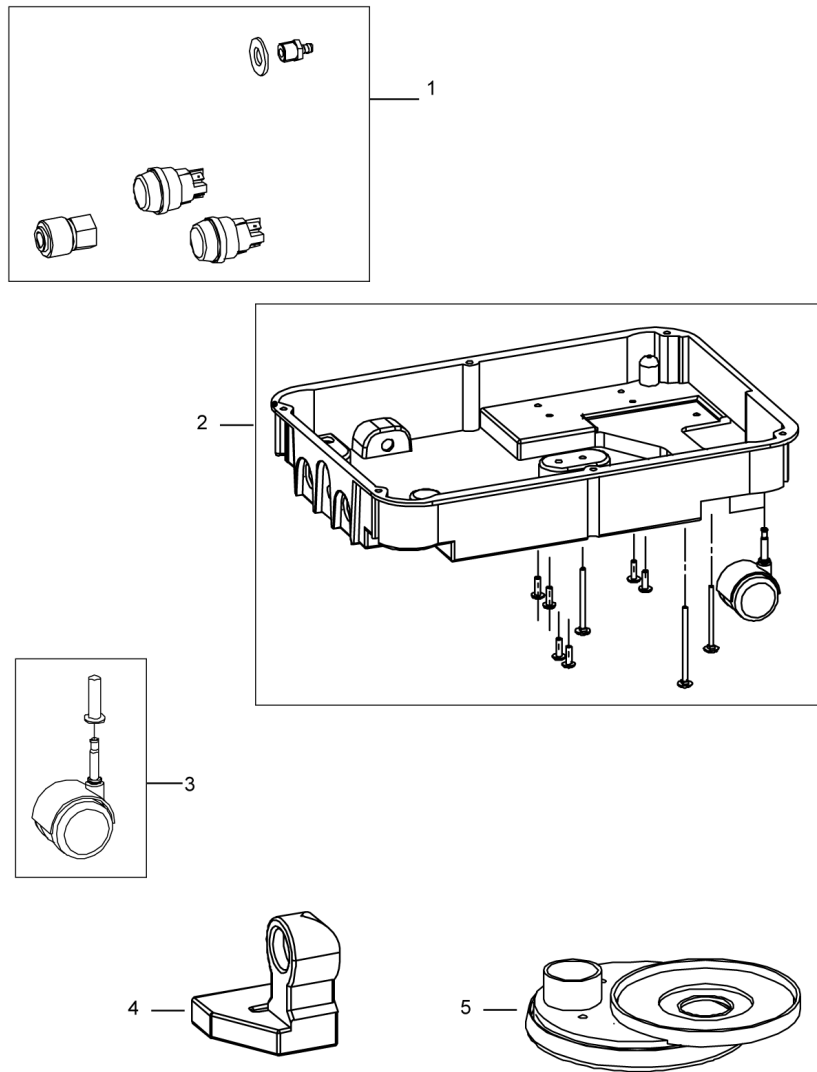

Pos.	Vare-nr	Antal	Beskrivelse	Notes
01	20000032	1	SWITCH ASSY. 2 PCS	
02	20000034	1	LOWER FRAME	
03	20000044	4	Hjul,4 Stk D.50Mm Ax9/14	
04	20000035	1	EXHAUST ASSY ES95-145	
05	20000036	1	Vacuum Motor Holder Compl