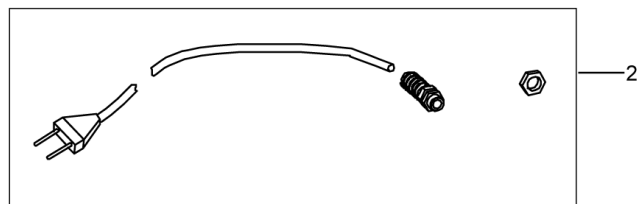

Pos.	Vare-nr	Antal	Beskrivelse	Notes
00	31000273	1	CARDBOARD BOX AX 14	
01	20000039	1	COMPLETE PUMP 100V	
01	20000031	1	Pumpe,Kompl,Es08-Es13 230V	
02	20000040	1	LINE CABLE 10M JP	
02	20000041	1	LINE CABLE 2X1 10M UK	
02	20000033	1	CABLE. EUR LINE 2X1 10M	
03	20000037	1	Motor, 1000W	
03	20000038	1	VACUUM MOTOR 100 V