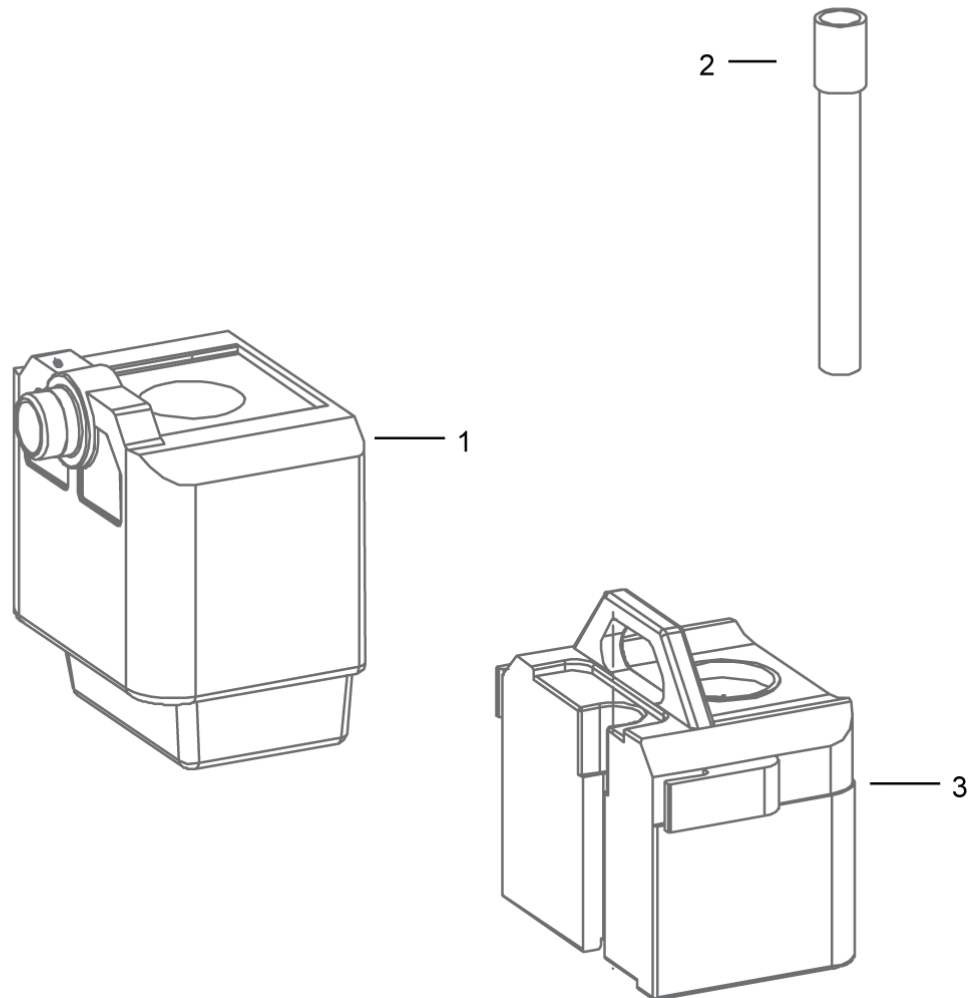

Pos.	Vare-nr	Antal	Beskrivelse	Notes
01	20000028	1	RECOVERY TANK COMPL.ES14	
02	20000029	1	CHIMNEY AND GASKET ASSY	
03	20000030	1	Rentvandstank