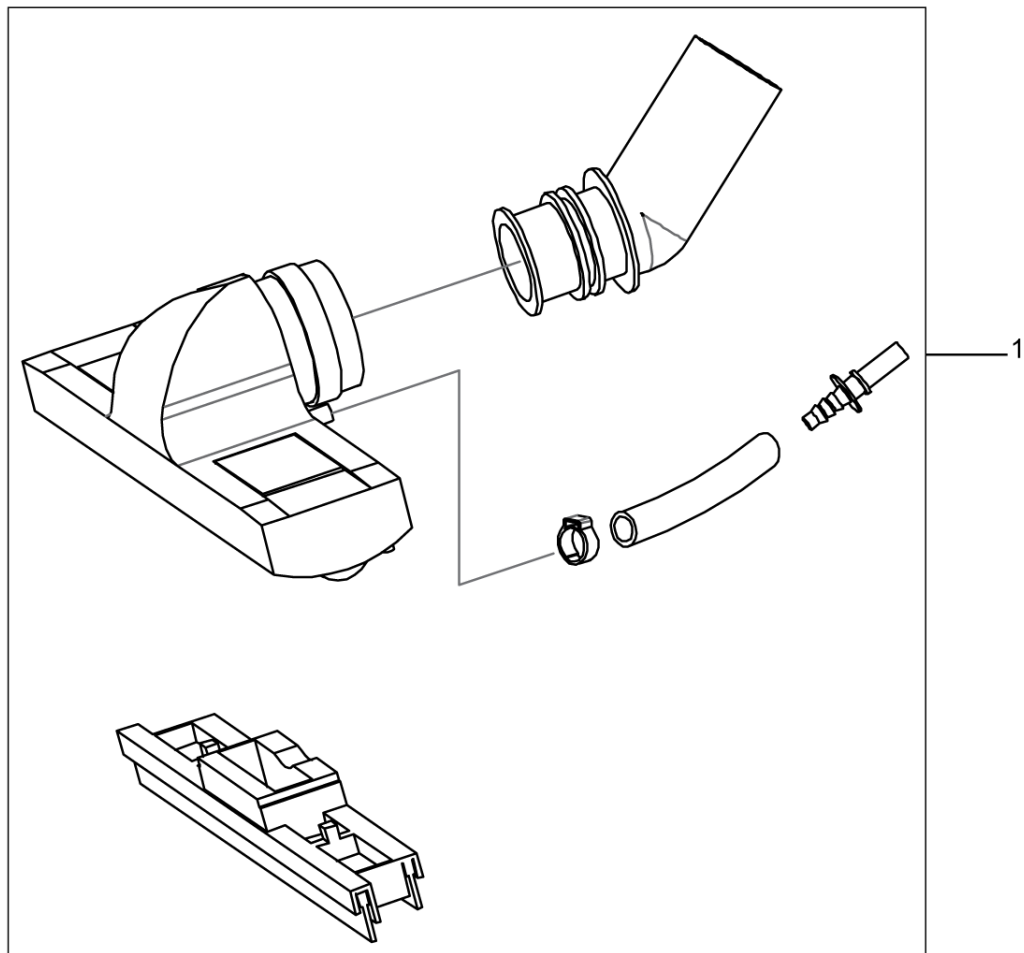

Pos.	Vare-nr	Antal	Beskrivelse	Notes
01	20000043	1	Filter,Ferskvann Tank	
02	20000000	1	Vinkel, 06 1/4