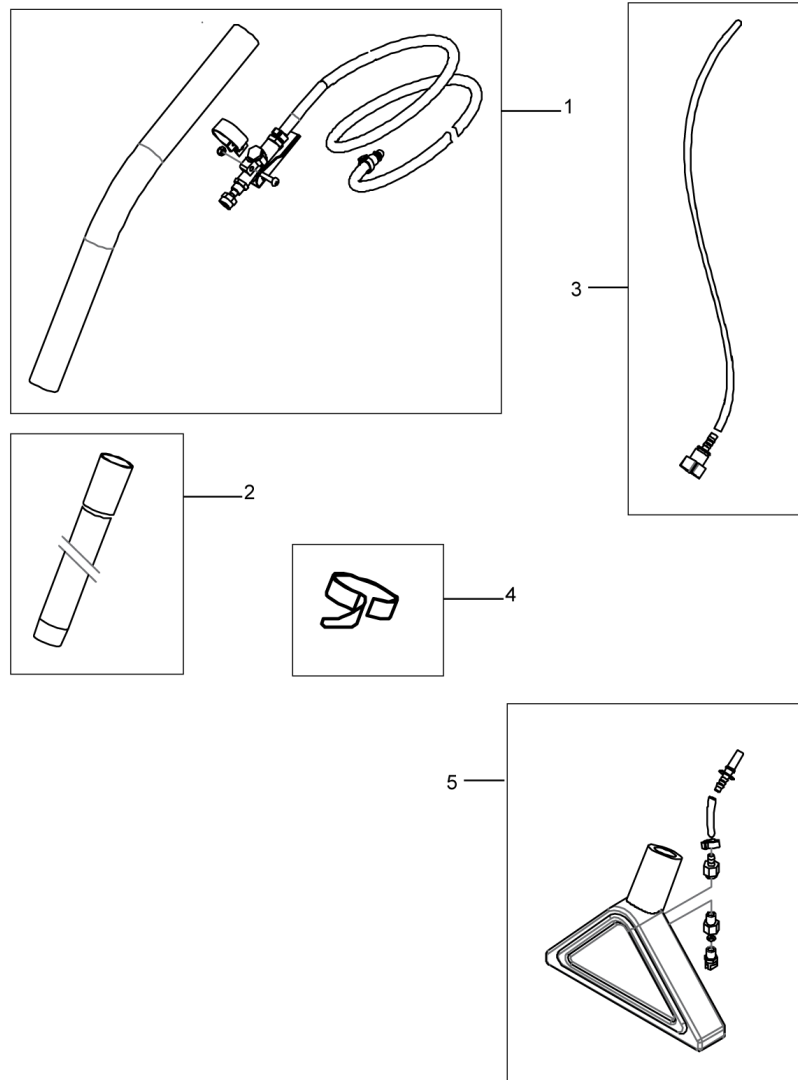

PARTS LIST

2017.06.07

TABLE OF CONTENTS

Spare parts for spray jet tools	1
Kits for floor tools	3
Kits for floor nozzle and spray jet nozzle	5
Kits for AX9 - 100V - Japan	7
Kits for AX 14 - 100V - Japan	9
Kits for pump, motor and cable	11
Base kit	13
Spare parts for clean water tank	15
Kit, hard floor nozzle	17
Spare part for floor nozzle	19
Spare part for stainless steel handle	21

Pos.	Vare-nr	Antal	Beskrivelse	Notes
01	20000014	1	Kemislange, Kompl. 2,5 M.	
02	20000013	1	Nozzle Bsp 1/8Vv-8003	

Pos.	Vare-nr	Antal	Beskrivelse	Notes
01	20000015	1	Elbow And Valve Assy	
02	20000016	2	Forlængerrør RF 500 mm Ø32	
03	20000017	1	Trykslange F/Tæppemundstik	
04	20000019	3	Velcrobånd til slange-fastgørelse	
05	20000018	1	Mundstykke til tæpperens	

Pos.	Vare-nr	Antal	Beskrivelse	Notes
01	20000020	1	Mundstykke m. 2,5 m sprayslange	
02	20000021	1	Møbelmundstykke m. 2,5 m sprayslange	
03	20000045	1	Mundstykke, Møbel 80Mm Kpl. M/Slange	

Pos.	Vare-nr	Antal	Beskrivelse	Notes
01	20000022	1	Sugeslange Kpl	
02	20000023	1	RECOVERY TANK ASSY ES08-9	
03	20000024	1	Dæksel Kompl. F. Ex 10/16	
04	20000025	1	BUMPER ES95-145	
05	20000026	1	CHIMNEY AND GASKET ASSY	
06	20000027	1	SOLUTION TANK ES95 ASSY.	

Pos.	Vare-nr	Antal	Beskrivelse	Notes
01	20000012	1	Slange 2,5 m	