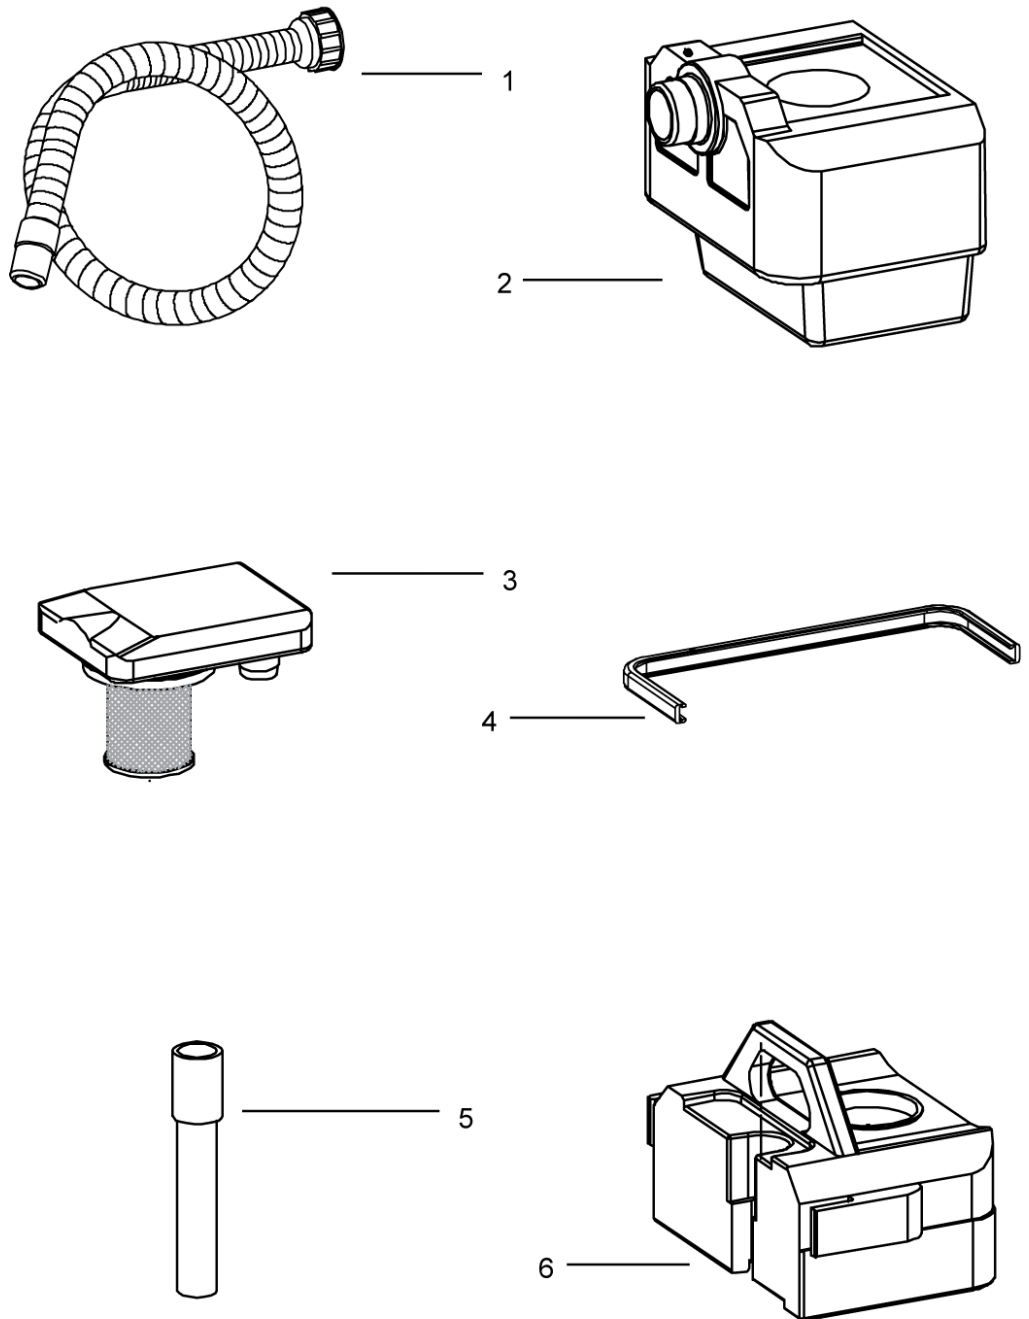

Pos.	Vare-nr	Antal	Beskrivelse	Notes
01	20000022	1	Sugeslange Kpl	
02	20000023	1	RECOVERY TANK ASSY ES08-9	
03	20000024	1	Dæksel Kompl. F. Ex 10/16	
04	20000025	1	BUMPER ES95-145	
05	20000026	1	CHIMNEY AND GASKET ASSY	
06	20000027	1	SOLUTION TANK ES95 ASSY.