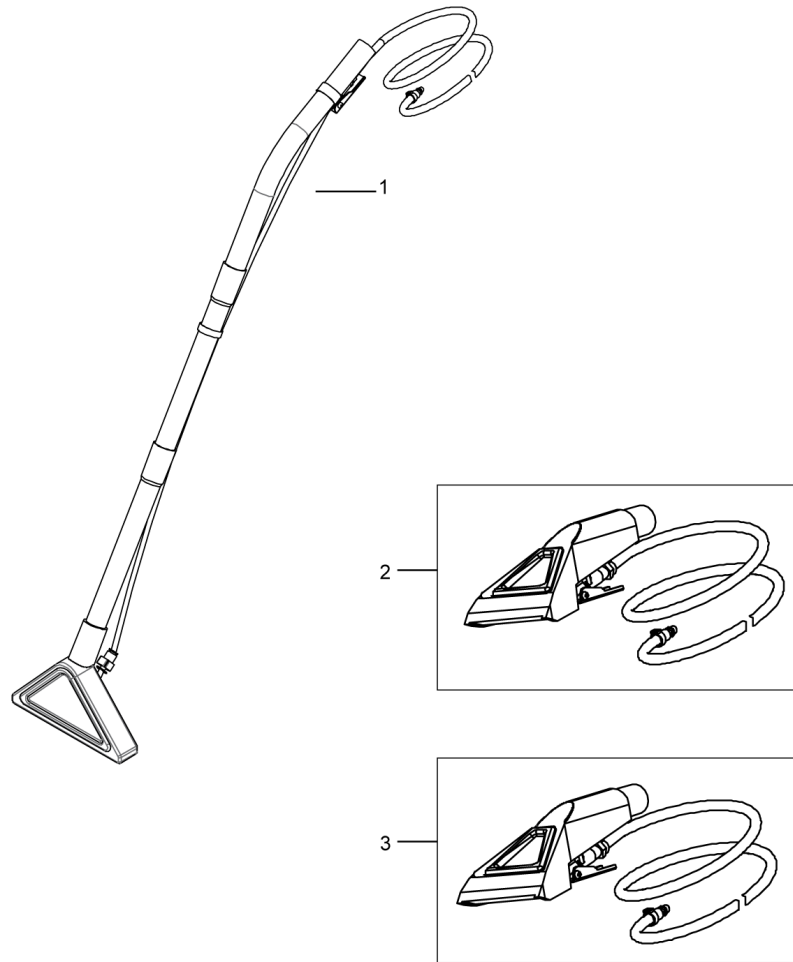

PARTS LIST

2017.06.07

TABLE OF CONTENTS

Spare parts for spray jet tools	1
Kits for floor tools	3
Kits for floor nozzle and spray jet nozzle	5
Kits for AX9 - 100V - Japan	7
Kits for AX 14 - 100V - Japan	9
Kits for pump, motor and cable	11
Base kit	13
Spare parts for clean water tank	15
Kit, hard floor nozzle	17
Spare part for floor nozzle	19
Spare part for stainless steel handle	21

Pos.	Vare-nr	Antal	Beskrivelse	Notes
01	20000014	1	Kemislange, Kompl. 2,5 M.	
02	20000013	1	Nozzle Bsp 1/8Vv-8003	

Pos.	Vare-nr	Antal	Beskrivelse	Notes
01	20000015	1	Elbow And Valve Assy	
02	20000016	2	Forlængerrør RF 500 mm Ø32	
03	20000017	1	Trykslange F/Tæppemundstik	
04	20000019	3	Velcrobånd til slange-fastgørelse	
05	20000018	1	Mundstykke til tæpperens	

Pos.	Vare-nr	Antal	Beskrivelse	Notes
01	20000012	1	Slange 2,5 m	