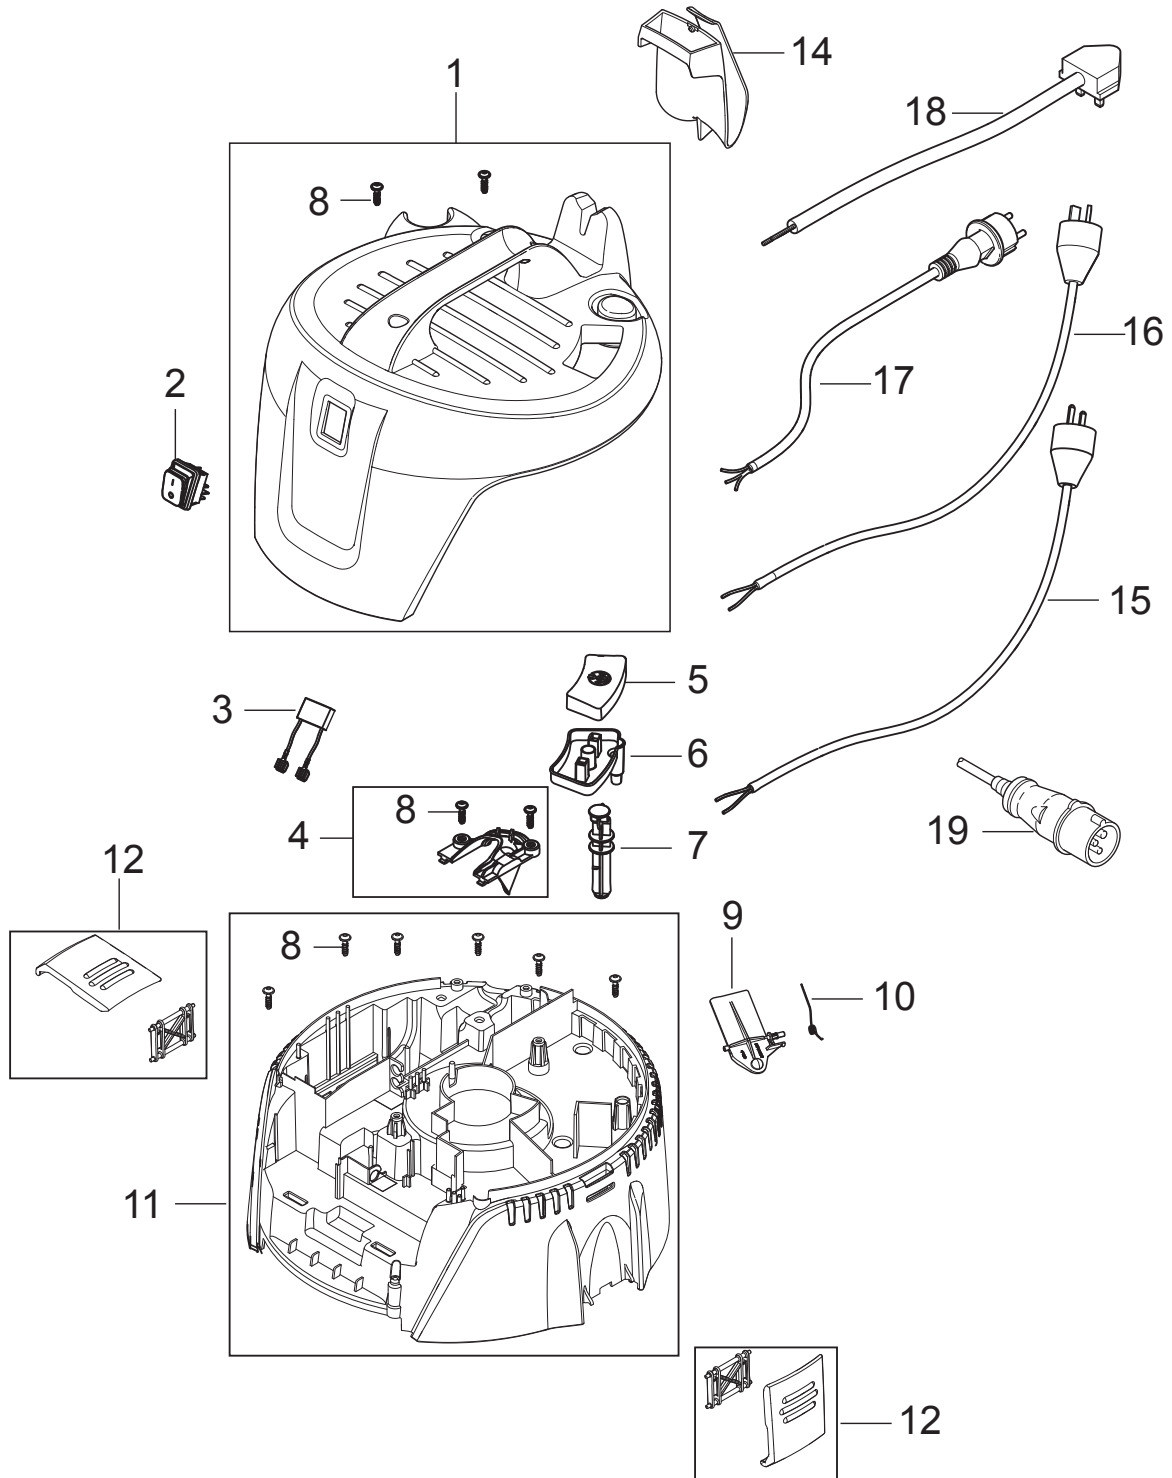

PARTS LIST

2017.07.05

TABLE OF CONTENTS

AERO 21-01 PC top	1
Filter and motor	3
AERO container 20L	5
AERO 21 Accessories	7
Recommended spare parts	9

Pos.	Vare-nr	Antal	Beskrivelse	Notes
1	107409124	1	HEAD COVER BASIC	[1]
2	107404540	1	Kontakt (0-1)	
3	107404542	1	ANTI-INTEFERENCE CAPACITOR SET	
4	107409125	1	CABLE OUTLET	
5	107409183	1	PC BUTTON PP BLACK	
6	107409127	1	PC DRAIN HOUSING	
7	107409128	1	PC ROD BASIC	
8	302003704	1	SCREW EJOT DELTA PT50X18WN5451	
9	107409129	1	PC FLAP - KIT	
10	909100083	1	Fjeder	
11	107409149	1	CLAMPING PLATE	
12	107409130	2	Låsebeslag	
14	107409981	1	HOSE/CABLE HOOK. AERO 21	
15	302002394	1	POWERCORD H05VV-F 2X0.75X5.7M	[2]
16	302000455	1	POWER CORD SJTW-A AWG18/2X8.25	[3]
16	107410819	1	POWER CORD JP	[4]
17	302000452	1	POWER CORD H05RR-F 2X0.75X8.25 M	[5]
18	60904	1	POWER CORD H05VV-F 2X0.75X5.7M	[6]
19	60282	1	POWER CORD H07BQ-F 2X1.5 SQUAR	[7]

Part Notes:

- [1] - NEVER LAUNCHED
- [2] - EU
- [3] - US
- [4] - JP
- [5] - CH
- [6] - UK (230V 50Hz)
- [7] - UK (110V 50Hz)

Pos.	Vare-nr	Antal	Beskrivelse	Notes
1	107409159	1	DEFLECTOR SHIELD	
2	107410825	1	Motor kit 1200W 230V/50-60HZ	[1]
2	107409160	1	Motor 230V 1000W	
2	107409162	1	MOTOR KIT 1000W 110-120V/50-60HZ	
2	107412971	1	MOTOR 1200W 100V 50/60HZ JP	[2]
3	107409163	1	Pakning, motor, øvre	
4	107409164	1	Pakning, motor, nedre	
5	107409165	1	Pakning, filter	
6	302000490	1	Filterelement PET-fleece M-klasse	
7	107402646	1	Filter Support Cage	
8	302003704	6	SCREW EJOT DELTA PT50X18WN5451	
9	107409166	1	Bundplade med udgang	
10	107409167	1	OUTLET	

Part Notes:

[1] - AERO 26-2L

[2] - JP 50/60Hz

Pos.	Vare-nr	Antal	Beskrivelse	Notes
1	107409168	1	AERO CONTAINER 20L CPL.	
2	107409169	1	INLET FITTING	
3	107409170	2	Hjul Ø130	[1]
4	140 6422 500	1	Hjul, front (2 stk.)	
5	107409171	1	HANDLE CONTAINER	