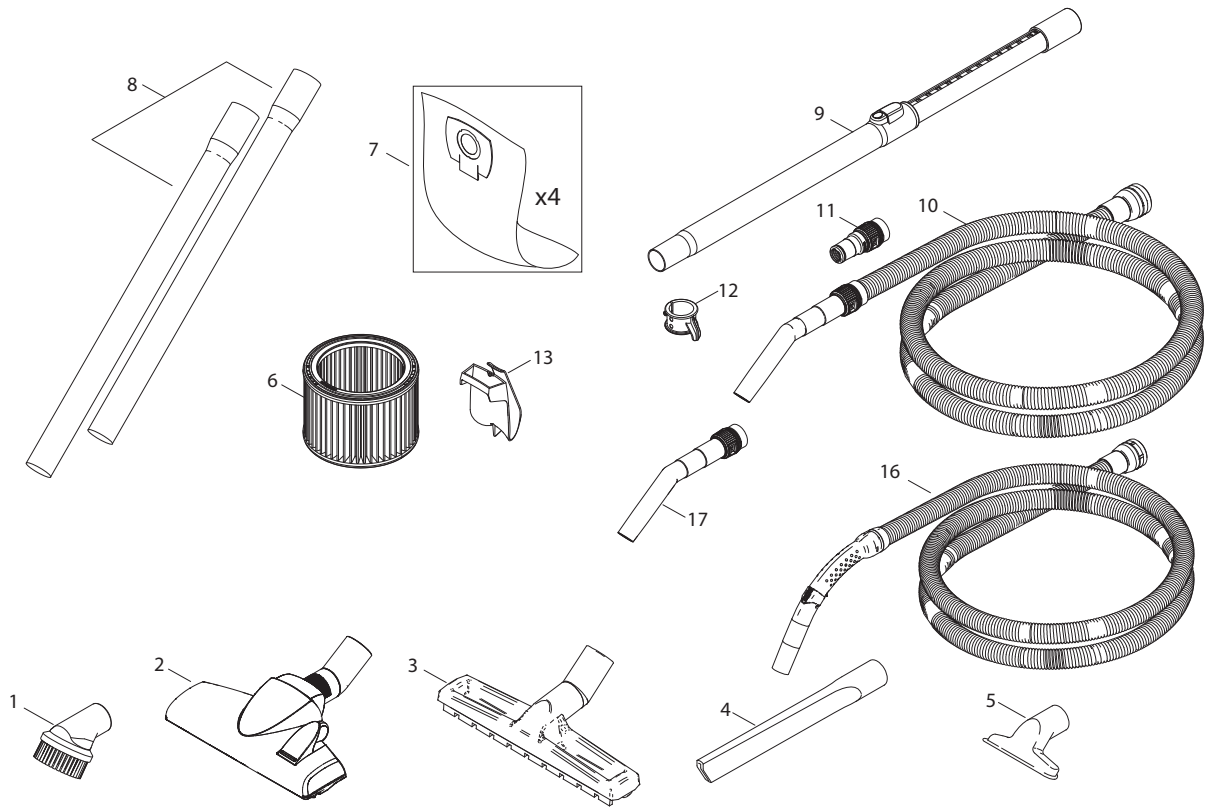

Part Notes:

[1] - AERO 26-2L

[2] - JP 50/60Hz

Pos.	Vare-nr	Antal	Beskrivelse	Notes
1	107409168	1	AERO CONTAINER 20L CPL.	
2	107409169	1	INLET FITTING	
3	107409170	2	Hjul Ø130	[1]
4	140 6422 500	1	Hjul, front (2 stk.)	
5	107409171	1	HANDLE CONTAINER	

Part Notes:

- [1] - TSB-LI-VAC-2015-002 AERO 21-26-31 wheel
DE TSB-LI-VAC-2015-002 AERO 21-26-31 Rad

Pos.	Vare-nr	Antal	Beskrivelse	Notes
0	107412601	1	Emballage Aero 21	
1	302002509	1	Børstemundstykke plast Ø36	
2	302002365	1	Kombimundstykke plast 260 mm Ø36	
3	107402706	1	Universalmundstykke plast Ø36	
3	107407310	1	Gulvmundstykke m. gummilæber Ø32	
3	107407311	1	Gulvmundstykke m. børster Ø32	
4	29541	1	Fugemundstykke 200 mm Ø36	
5	14295	1	Polstermundstykke plast 115 mm Ø36	
6	302000490	1	Filterelement PET-fleece M-klasse	
7	302002404	1	Filterposer fleece (4) + vådfilter (1)	
8	107400032	1	Forlængerrør alu 500 mm 2 stk. Ø36	
8	302000529	1	Forlængerrør krom 500 mm 2 stk. Ø36	
8	40696	1	Forlængerrør plast 500 mm 2 stk. Ø36	
9	107402654	1	Teleskoprør krom-belagt 580-930 mm	
9	107402705	1	Forlængerrør teleskop plast Ø36	
10	107409976	1	Sugeslange 3,5 m Ø32	
11	107409977	1	Adapter til værktøj m. regul. Ø27/35/38	[1]
12	107409978	1	Parkeringsclips Ø32	
12	107409979	1	Parkeringsclips Ø36	
13	107409981	1	HOSE/CABLE HOOK. AERO 21	
16	107405599	1	Sugeslange komplet 2,5 m Ø32	[1]
16	107405600	1	Sugeslange komplet 1,9 m Ø32	[1]
16	107406115	1	Sugeslange komplet 3,5 m Ø32	[1]
17	107413340	1	BENT END - ASSY - KIT	[1]