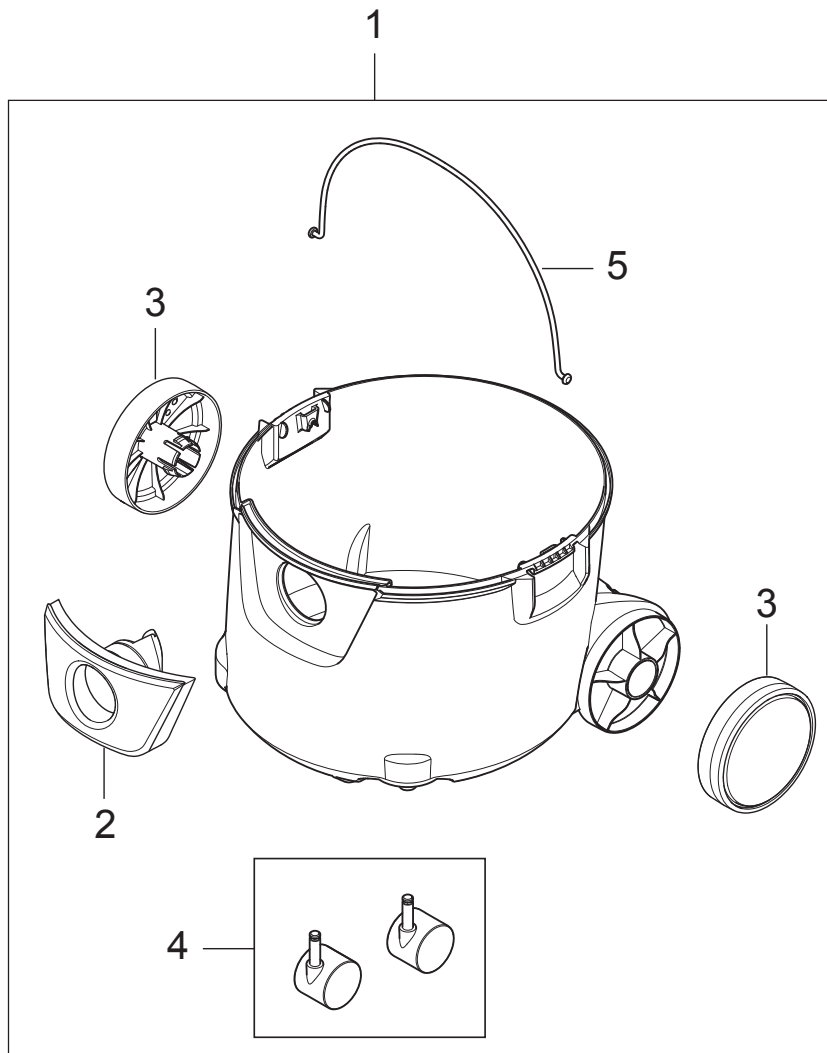

PARTS LIST

2017.07.05

TABLE OF CONTENTS

AERO 21-01 PC top	1
Filter and motor	3
AERO container 20L	5
AERO 21 Accessories	7
Recommended spare parts	9

Pos.	Vare-nr	Antal	Beskrivelse	Notes
1	107409124	1	HEAD COVER BASIC	[1]
2	107404540	1	Kontakt (0-1)	
3	107404542	1	ANTI-INTEFERENCE CAPACITOR SET	
4	107409125	1	CABLE OUTLET	
5	107409183	1	PC BUTTON PP BLACK	
6	107409127	1	PC DRAIN HOUSING	
7	107409128	1	PC ROD BASIC	
8	302003704	1	SCREW EJOT DELTA PT50X18WN5451	
9	107409129	1	PC FLAP - KIT	
10	909100083	1	Fjeder	
11	107409149	1	CLAMPING PLATE	
12	107409130	2	Låsebeslag	
14	107409981	1	HOSE/CABLE HOOK. AERO 21	
15	302002394	1	POWERCORD H05VV-F 2X0.75X5.7M	[2]
16	302000455	1	POWER CORD SJTW-A AWG18/2X8.25	[3]
16	107410819	1	POWER CORD JP	[4]
17	302000452	1	POWER CORD H05RR-F 2X0.75X8.25 M	[5]
18	60904	1	POWER CORD H05VV-F 2X0.75X5.7M	[6]
19	60282	1	POWER CORD H07BQ-F 2X1.5 SQUAR	[7]

Part Notes:

- [1] - NEVER LAUNCHED
- [2] - EU
- [3] - US
- [4] - JP
- [5] - CH
- [6] - UK (230V 50Hz)
- [7] - UK (110V 50Hz)

Pos.	Vare-nr	Antal	Beskrivelse	Notes
1	107409159	1	DEFLECTOR SHIELD	
2	107410825	1	Motor kit 1200W 230V/50-60HZ	[1]
2	107409160	1	Motor 230V 1000W	
2	107409162	1	MOTOR KIT 1000W 110-120V/50-60HZ	
2	107412971	1	MOTOR 1200W 100V 50/60HZ JP	[2]
3	107409163	1	Pakning, motor, øvre	
4	107409164	1	Pakning, motor, nedre	
5	107409165	1	Pakning, filter	
6	302000490	1	Filterelement PET-fleece M-klasse	
7	107402646	1	Filter Support Cage	
8	302003704	6	SCREW EJOT DELTA PT50X18WN5451	
9	107409166	1	Bundplade med udgang	
10	107409167	1	OUTLET	

Part Notes:

[1] - AERO 26-2L

[2] - JP 50/60Hz

Pos.	Vare-nr	Antal	Beskrivelse	Notes
1	107409168	1	AERO CONTAINER 20L CPL.	
2	107409169	1	INLET FITTING	
3	107409170	2	Hjul Ø130	[1]
4	140 6422 500	1	Hjul, front (2 stk.)	
5	107409171	1	HANDLE CONTAINER	