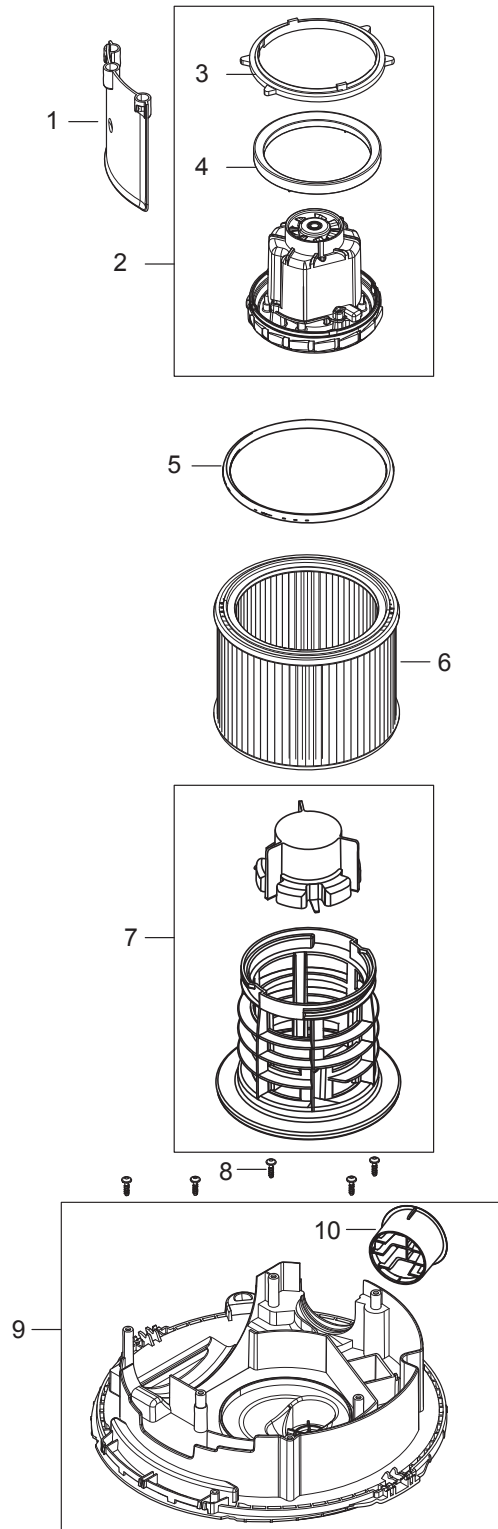

PARTS LIST

2017.07.05

TABLE OF CONTENTS

AERO 21-01 PC top	1
Filter and motor	3
AERO container 20L	5
AERO 21 Accessories	7
Recommended spare parts	9

Pos.	Vare-nr	Antal	Beskrivelse	Notes
1	107409124	1	HEAD COVER BASIC	[1]
2	107404540	1	Kontakt (0-1)	
3	107404542	1	ANTI-INTEFERENCE CAPACITOR SET	
4	107409125	1	CABLE OUTLET	
5	107409183	1	PC BUTTON PP BLACK	
6	107409127	1	PC DRAIN HOUSING	
7	107409128	1	PC ROD BASIC	
8	302003704	1	SCREW EJOT DELTA PT50X18WN5451	
9	107409129	1	PC FLAP - KIT	
10	909100083	1	Fjeder	
11	107409149	1	CLAMPING PLATE	
12	107409130	2	Låsebeslag	
14	107409981	1	HOSE/CABLE HOOK. AERO 21	
15	302002394	1	POWERCORD H05VV-F 2X0.75X5.7M	[2]
16	302000455	1	POWER CORD SJTW-A AWG18/2X8.25	[3]
16	107410819	1	POWER CORD JP	[4]
17	302000452	1	POWER CORD H05RR-F 2X0.75X8.25 M	[5]
18	60904	1	POWER CORD H05VV-F 2X0.75X5.7M	[6]
19	60282	1	POWER CORD H07BQ-F 2X1.5 SQUAR	[7]

Part Notes:

- [1] - NEVER LAUNCHED
- [2] - EU
- [3] - US
- [4] - JP
- [5] - CH
- [6] - UK (230V 50Hz)
- [7] - UK (110V 50Hz)

Pos.	Vare-nr	Antal	Beskrivelse	Notes
1	107409159	1	DEFLECTOR SHIELD	
2	107410825	1	Motor kit 1200W 230V/50-60HZ	[1]
2	107409160	1	Motor 230V 1000W	
2	107409162	1	MOTOR KIT 1000W 110-120V/50-60HZ	
2	107412971	1	MOTOR 1200W 100V 50/60HZ JP	[2]
3	107409163	1	Pakning, motor, øvre	
4	107409164	1	Pakning, motor, nedre	
5	107409165	1	Pakning, filter	
6	302000490	1	Filterelement PET-fleece M-klasse	
7	107402646	1	Filter Support Cage	
8	302003704	6	SCREW EJOT DELTA PT50X18WN5451	
9	107409166	1	Bundplade med udgang	
10	107409167	1	OUTLET	

Part Notes:

[1] - AERO 26-2L

[2] - JP 50/60Hz

Pos.	Vare-nr	Antal	Beskrivelse	Notes
1	107409168	1	AERO CONTAINER 20L CPL.	
2	107409169	1	INLET FITTING	
3	107409170	2	Hjul Ø130	[1]
4	140 6422 500	1	Hjul, front (2 stk.)	
5	107409171	1	HANDLE CONTAINER	