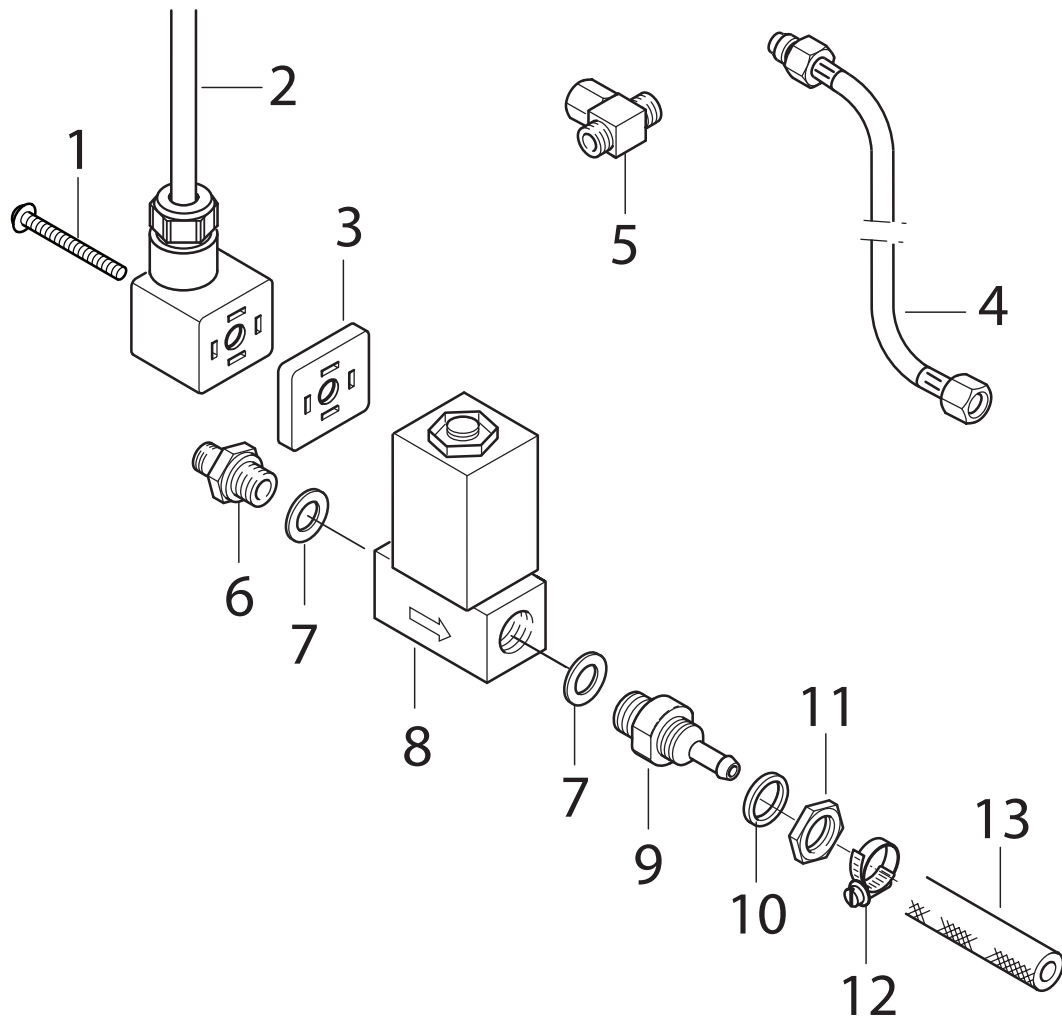

Pos.	Vare-nr	Antal	Beskrivelse	Notes
0	107371025	1	2 x Højtryksekemi	
1		2	HOSE NIPPEL FOR CHEMICAL. INLET	
2	107318241	1	FITTING D6XD4XG1/8 BRASS	
3	1814128	4	Bifurcated Rivet 4X10.3 1453	
4	3001427	1	Kabelgennemføring	
5	103822265	2	Slange F Kemipumpe	
6	103822206	2	Kemipumpe Max 18 L/Time	
7	107319150	1	LABEL FOR CHEMICAL A	
8	107319151	1	LABEL FOR CHEMICAL B	
9	107307361	1	RAST 5 CONNECTORS PITCH 5.0MM 2-POL	

Part Notes:

[1] - STOCK COVERS GUARANTEE PERIOD

Pos.	Vare-nr	Antal	Beskrivelse	Notes
0	107371023	1	Sikring for tilgangsvand	
1	3401727	1	Ventil U/Spole Evsi20	
2	3808151	1	Spole 24V 50Hz	
3	107307359	1	CABLE WATER INLET	

Pos.	Vare-nr	Antal	Beskrivelse	Notes
0	107371024	1	Sikring for lav vandstand	
1	1806017	2	SCREW M5X40 8.8 A2K DIN912	
2	1804285	2	Låsemøtrik M5	
3	1803493	1	Tætningsskive f. 1/4" RG	
4	1608512	1	"Muffe 1/4""	
5	1807593	1	Spændebånd 6-16MM A2	
6	101406100	1	Kemislange, 5 Meter	
7		1	HOSESTUD 90 DEGREE Ø6X1/8 INCH BRASS	
8		1	HOSE NIPPEL FOR CHEMICAL. INLET	
9	4852	1	Pressure Switch 0.2-2 Bar	
10	107307360	1	CABLE PRESSURE GUARD	
11	1602333	1	"Rørprop 1/8" "	
12	3001237	1	Pakning Ø24,5Xø16X3	
13	1602945	1	KEW kobling, indiv. gevind 3/4"	

Pos.	Vare-nr	Antal	Beskrivelse	Notes
0	107371028	1	Trykaflastningsventil	
1	17768	1	Skrue M3X25	[1]
2	107307357	1	CABLE PRESSURE RELEASE	
3	17767	1	Pakning	[1]
4	107307358	1	HOSE DN2 400 BAR 300MM. COMPLETE	
5		1	STUD BARREL TEES ADJUSTABLE Ø6	
6	1600410	1	"Ligeforskrning Ø6 X 1/4"" "	
7	1810241	2	"Selvtættende Skive 1/4""Rg , Rf"	
8	3804812	1	Huba Magnetventil	
9		1	FITTING 1/4 INCH Ø6	
10		1	WASHER Ø18/Ø13.3X1.5MM NATURAL NYLON 6.6	
11		1	LOCKNUT 1/4 INCH BSPP E14-2 BRASS	
12	1807593	2	Spændebånd 6-16MM A2	
13	101406100	1	Kemislange, 5 Meter	