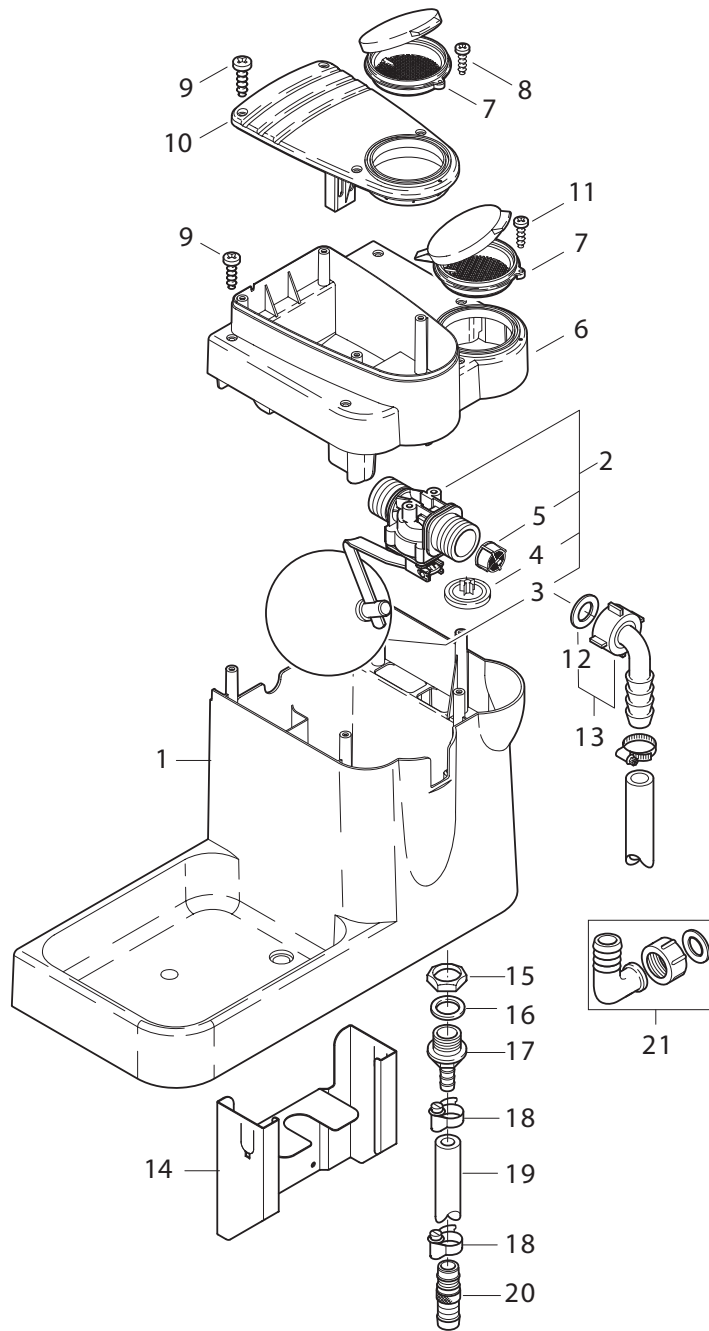

Part Notes:

- [1] - Stainless steel
- [2] - TSB-PPW-2016-020 SC UNO-DUO 6P Motor bracket bolts can loosen
DE TSB-PPW-2016-020 SC UNO-DUO 6P Motorhalterungsschrauben können sich l...

Pos.	Vare-nr	Antal	Beskrivelse	Notes
0	5218433	1	Pumpeolie ISO 150 (1 liter)	
1	107144126	1	FAN COVER RF	
2	107144125	1	FAN W LOCK RING RF	
3	31000148	1	Rear Bearing Cover Rf	
4	31000149	1	Leje, Rf	
5	2798	8	LOCK WASHER 8	
6	2762	8	Skive	
7	107307315	4	PLAIN WASHER 10.5X22X1.25	
7A	107140931	1	TOOTHED WASHER M10 SS	[1]
7A	10204	1	SERRATED LOCK WASHER A10	
8	8927	4	HEXAGON HEAD CAP SCREW M10X 35 ISO 4017	
9	1800465	4	Møtrik M10	
9	1802966	4	Nut Hex M10 A2 DIN 934	[1]
10	6863	8	SCREW M8X35	
11	107140877	1	OIL CONTAINER TOP	
12	101118173	1	OIL SENSOR W/PLUG KIT	[2]
13	101406054	1	Sponge Rubber Ø4 L 1M	
14	107140879	1	OIL CONTAINER BOTTOM	
15	107140881	1	SCREW M5X12 DIN 7985 TORX	
16	107140882	1	O-RING 15.0 X 3.0 SMS 1586 NBR70	
17	1805100	1	Spændebånd 8-20 Mm	
18	101118175	1	DRAIN PLUG W/MAGNET KIT NA6	
19	101118067	1	FRONT BEARING COVER CPL.	
20	3001146	1	Olietætningsring	
21	106408215	1	O-RING 126.71 X 1.78 NBR 72	
22	6100995	1	Skive	
23	6100996	1	Styrestift	
24	107120703	1	Lejeskive	
25	3200656	2	Nåleleje Ina K 40X46X17	
26	3200615	1	Rulleleje	
27	106408213	1	WOBBLE DISC POLISHED 7.05DEG	
28	106408204	1	WASHER D32 x D20.1 x 3 STEEL	
29	1802057	1	Circlip external 20x1.2 Spring steel, bl	
30	106408206	1	CYL. ROLLER BEARING K81 212-TV AX. D11	
31	106408207	1	BEARING TRACK THRUST	
32	106408202	1	MOTOR 7.5KW. 3X230/400-220/440	
33	10028	1	Skruer	
34	301000782	1	Dæksel	
35	17106	1	Indsats	
36	301000781	1	Elkasse	
37	301000845	1	GASKET FOR ELECTRIC BOX 100.50X114X1MM N	
38	107140880	1	KEY 6X6X32 A DIN 6885	
39	107142593	1	HOLDING WASHER PE	[3]
40	106408249	2	FEET FOR MOTOR	[4]

Part Notes:

- [1] - Stainless steel
- [2] - MI 107309166 JST Connector
- [3] - TSB-PPW-2016-017 Locking ring for oil level switch falling off
- [4] - TSB-PPW-2016-020 SC UNO-DUO 6P Motor bracket bolts can loosen