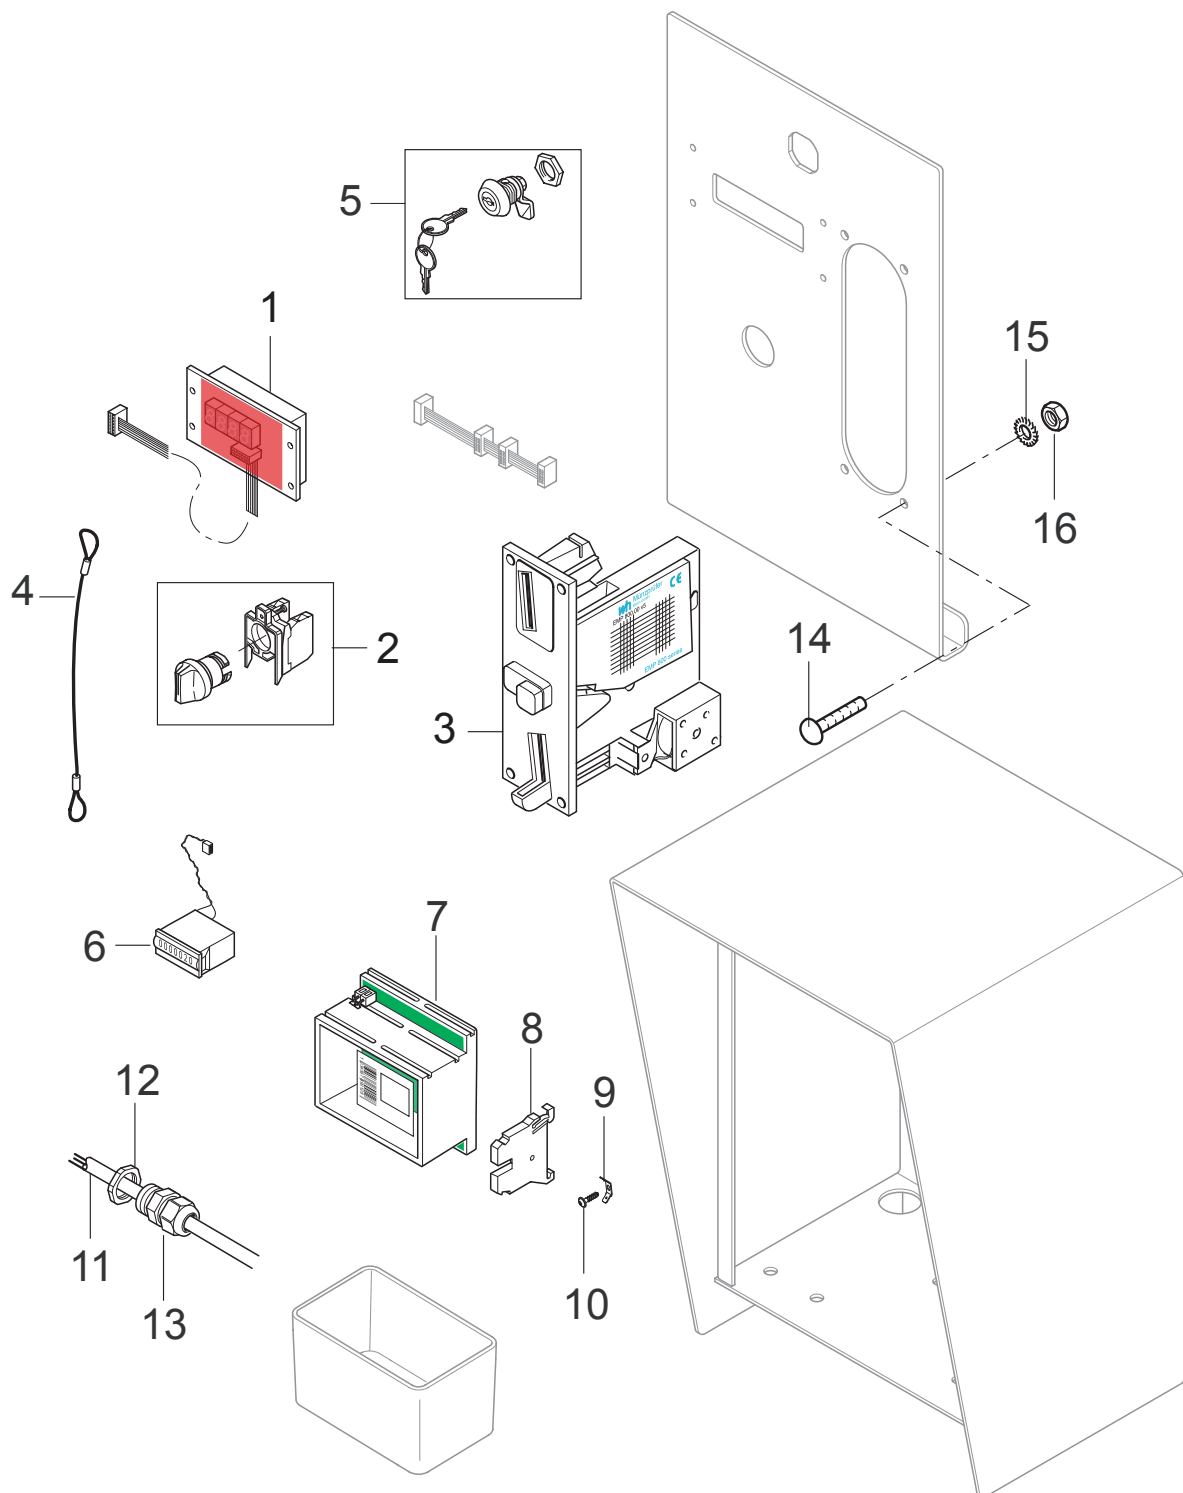

Pos.	Vare-nr	Antal	Beskrivelse	Notes
0	107371027	1	Møntboks ON/OFF + Kemi A, B	
1	107318186	1	DISPLAY D801.00	
2	107307367	1	SWITCH 3 WAY XB4BD33 2XNO	
3	107318185	1	COIN ACCEPTOR UNIVERSAL EMP 800.07 V6	
4	301001091	1	ROPE D1.2X365	
5	107307372	1	CYLINDER QUARTER-TURN	
6	107318246	1	COUNTER FOR COIN SYSTEM 24VDC 7 DIGITS	
7	107318220	1	POWERSUPPLY FOR COIN N 820.06/24VDC	
8	107318193	1	END BRACKET FOR DIN-RAIL	
9	107142559	1	FASTON TAB TERMINAL DOUBLE STUD 45°	
10	107141838	1	SCREW K50X18 WN1451 BLACK TORX20	
11	107307365	1	CABLE COINER	
12	103821778	1	NUT M20X1.5	
13	103821785	1	CABLE BUSHING	
14	14370	4	PANEL SCREW M4x20 zn	[1]
15	15319	4	HEXAGON NUT M4	
16	2771	4	LOCKWASHER A4 DIN 128 ZN	

Part Notes:

[1] - STOCK COVERS GUARANTEE PERIOD