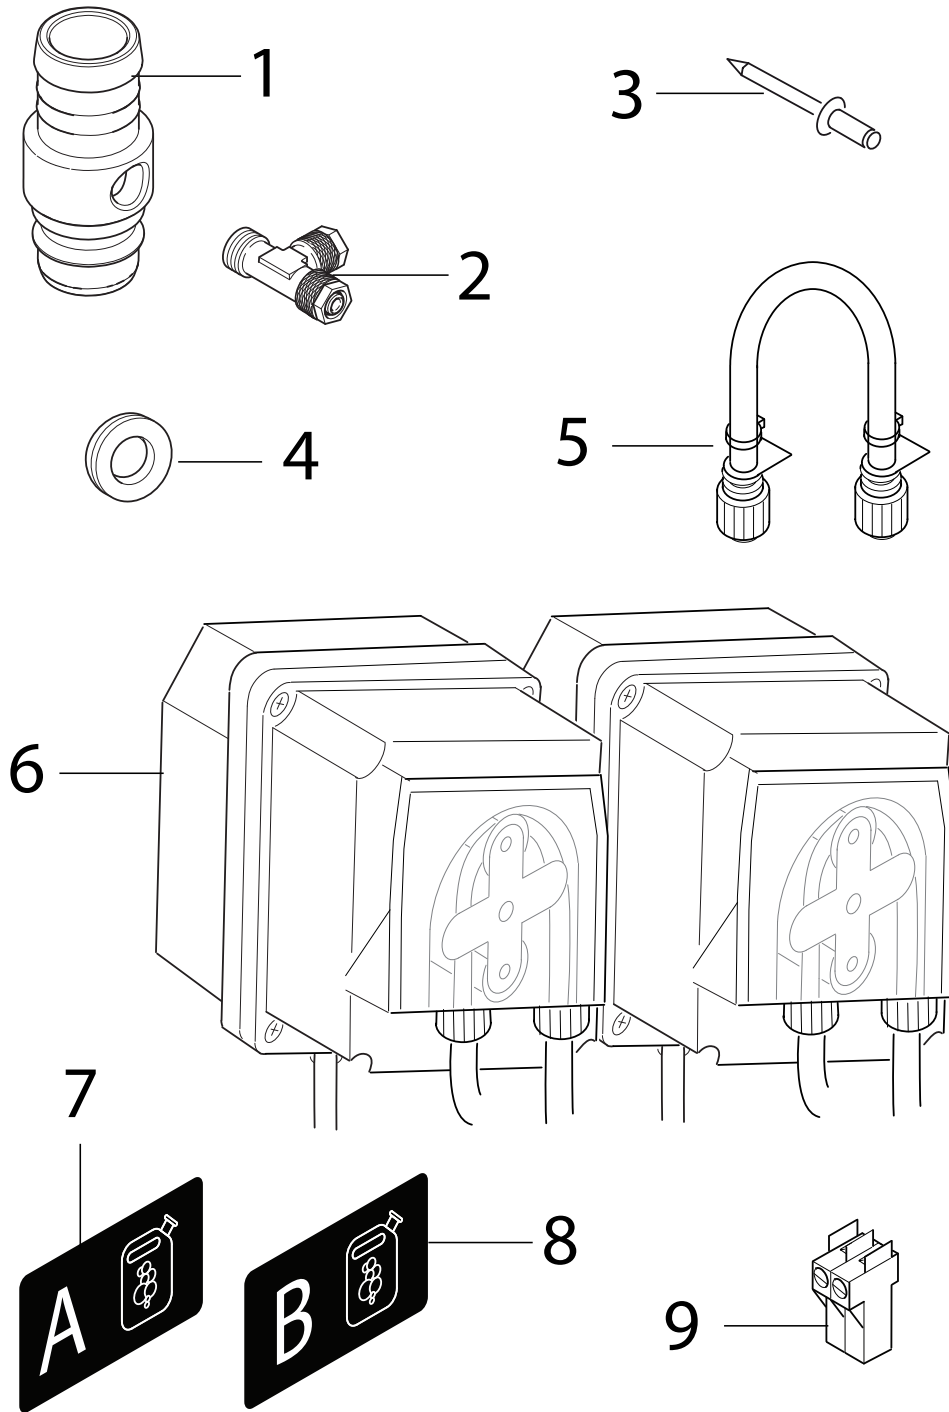

Pos.	Vare-nr	Antal	Beskrivelse	Notes
0	107371025	1	2 x Højtryksekemi	
1		2	HOSE NIPPEL FOR CHEMICAL. INLET	
2	107318241	1	FITTING D6XD4XG1/8 BRASS	
3	1814128	4	Bifurcated Rivet 4X10.3 1453	
4	3001427	1	Kabelgennemføring	
5	103822265	2	Slange F Kemipumpe	
6	103822206	2	Kemipumpe Max 18 L/Time	
7	107319150	1	LABEL FOR CHEMICAL A	
8	107319151	1	LABEL FOR CHEMICAL B	
9	107307361	1	RAST 5 CONNECTORS PITCH 5.0MM 2-POL