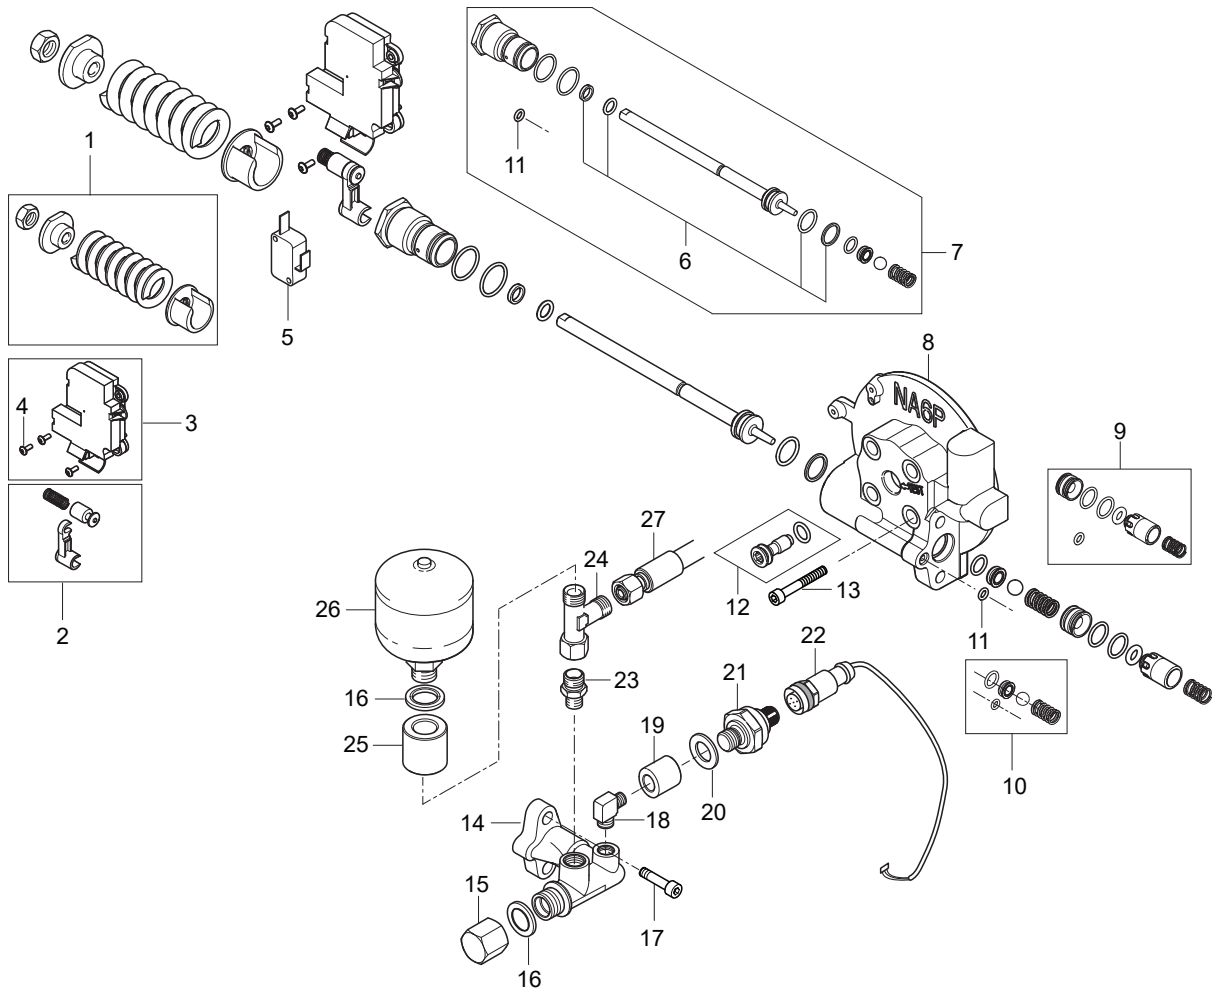

Pos.	Vare-nr	Antal	Beskrivelse	Notes
1	101118092	1	UNLOADER SPR. REP.KIT-NON PAINTED NA5 PA	
2	101118090	1	MICROSW. ACTIVATION REP. KIT NA5 PA	
3	101118084	1	MICROSWITCH BOX W/O MICROSW. NA5 PA	
4	107141515	3	SCREW M3X8 ISO7380 FZG TORX 10	
5	301002754	1	Micro-Switch	
6	101118083	1	SEAL KIT FOR STEM FOR NA5 PA	
7	101118082	1	STEM PLUS SEALING REP. KIT NA5 PA	[1]
8	106408246	1	UNLOADER BODY NA6P WO. WATER REG.	
9	101118254	1	HOLDING PRESS.V.REP. KIT NA5.2PA - UK AU	[1]
9	101118087	1	HOLDING PRESS. VALVE REP. KIT NA5 PA	[1]
10	101118088	1	BYPASS VALVE REP. KIT NA5 PA	[1]
11	107141514	1	O-RING D4 X D1.5 NBR 90	
12	107144137	1	Unloader Plug Na5	
13	5100	3	Screw M6X45	
14	107307335	1	OUTLET FITTING	
15	107307343	1	CAP NUT 3/8INCH	
16	1801075	3	Tætningsskive 3/8"	
17	8894	1	Skrue	
18	101609393	1	V-CONNECTION 6 1/8	
19	107307342	1	FITTING 1/4INCH M12X1.5	
20	1810241	1	"Selvtættende Skive 1/4""Rg , Rf"	
21	107307344	1	PRESSURE TRANSMITTER	
22	107307348	1	M12X1 CONNECTOR W/CABLE	
23	1603077	1	"Ligeforskruing Ø12X1/4"" "	
24	107307341	1	STUD BARREL TEES ADJUSTABLE D12	
25	107307340	1	NIPPLE FOR ACCUMULATOR	
26	63090	1	Trykudligner	
27	101405731	1	High Pressure Hose	

Part Notes:

1. [1] - TSB-PPW-2017-005 Low pressure—Unloader valve for NA5.2 pump can leak internally
   DE TSB-PPW-2017-005 Niederdruck-Unloader Ventil für die NA5.2 Pumpe kann...