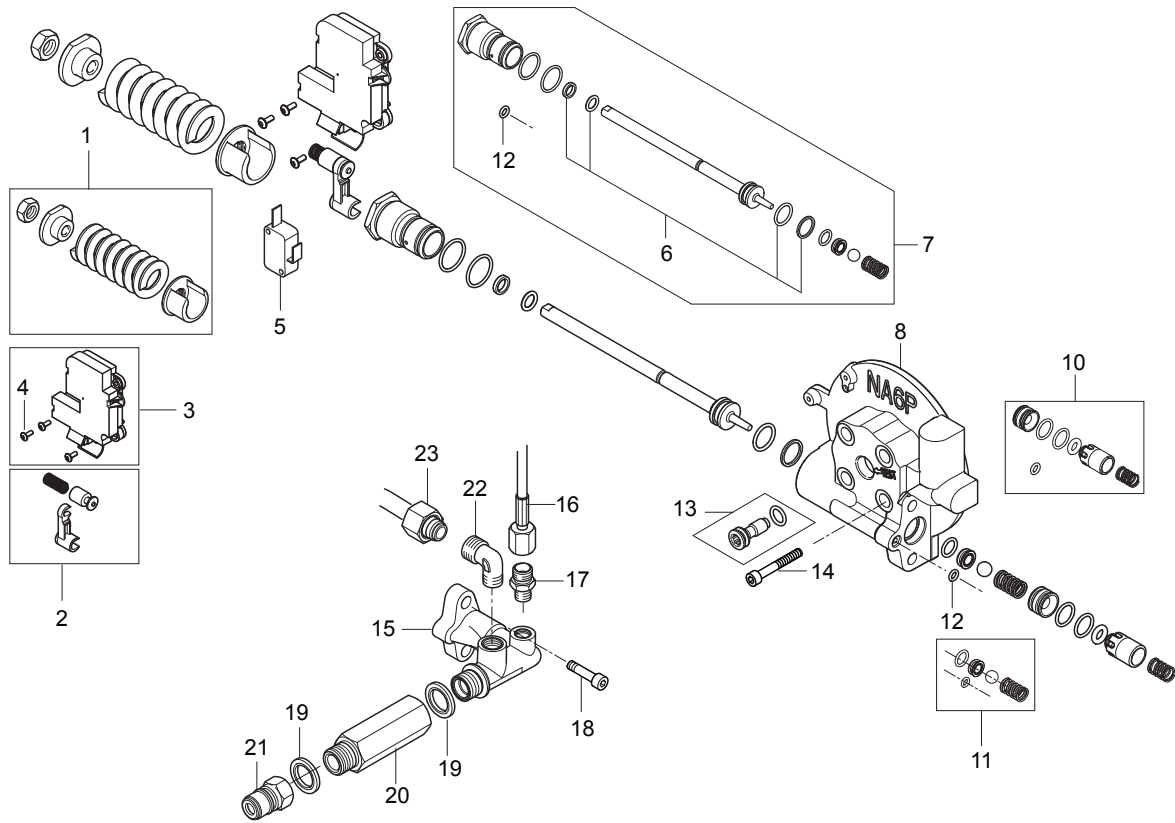

Pos.	Vare-nr	Antal	Beskrivelse	Notes
1	101118092	1	UNLOADER SPR. REP.KIT-NON PAINTED NA5 PA	
2	101118090	1	MICROSW. ACTIVATION REP. KIT NA5 PA	
3	101118084	1	MICROSWITCH BOX W/O MICROSW. NA5 PA	
4	107141515	3	SCREW M3X8 ISO7380 FZG TORX 10	
5	301002754	1	Micro-Switch	
6	101118083	1	SEAL KIT FOR STEM FOR NA5 PA	
7	101118082	1	STEM PLUS SEALING REP. KIT NA5 PA	
8	106408246	1	UNLOADER BODY NA6P WO. WATER REG.	
10	101118254	1	HOLDING PRESS.V.REP. KIT NA5.2PA - UK AU	[1]
10	101118087	1	HOLDING PRESS. VALVE REP. KIT NA5 PA	
11	101118088	1	BYPASS VALVE REP. KIT NA5 PA	
12	107141514	1	O-RING D4 X D1.5 NBR 90	
13	107144137	1	Unloader Plug Na5	
14	5100	4	Screw M6X45	
15	107307335	1	OUTLET FITTING	
16	301002672	1	Hp Hose Dn2X410	
17	1821	1	Fitting	
18	8894	1	Skrue	
19	1801075	3	Tætningsskive 3/8"	
20	107307336	1	EXTENSION G 3/8INCH	
21	1603101	1	Ergo højtrykskobling DN10 RF han	
22	1603119	1	"Vinkel Ø12X1/4" "	
23	101405731	1	High Pressure Hose	

Part Notes:

[1] - Only UK, AU