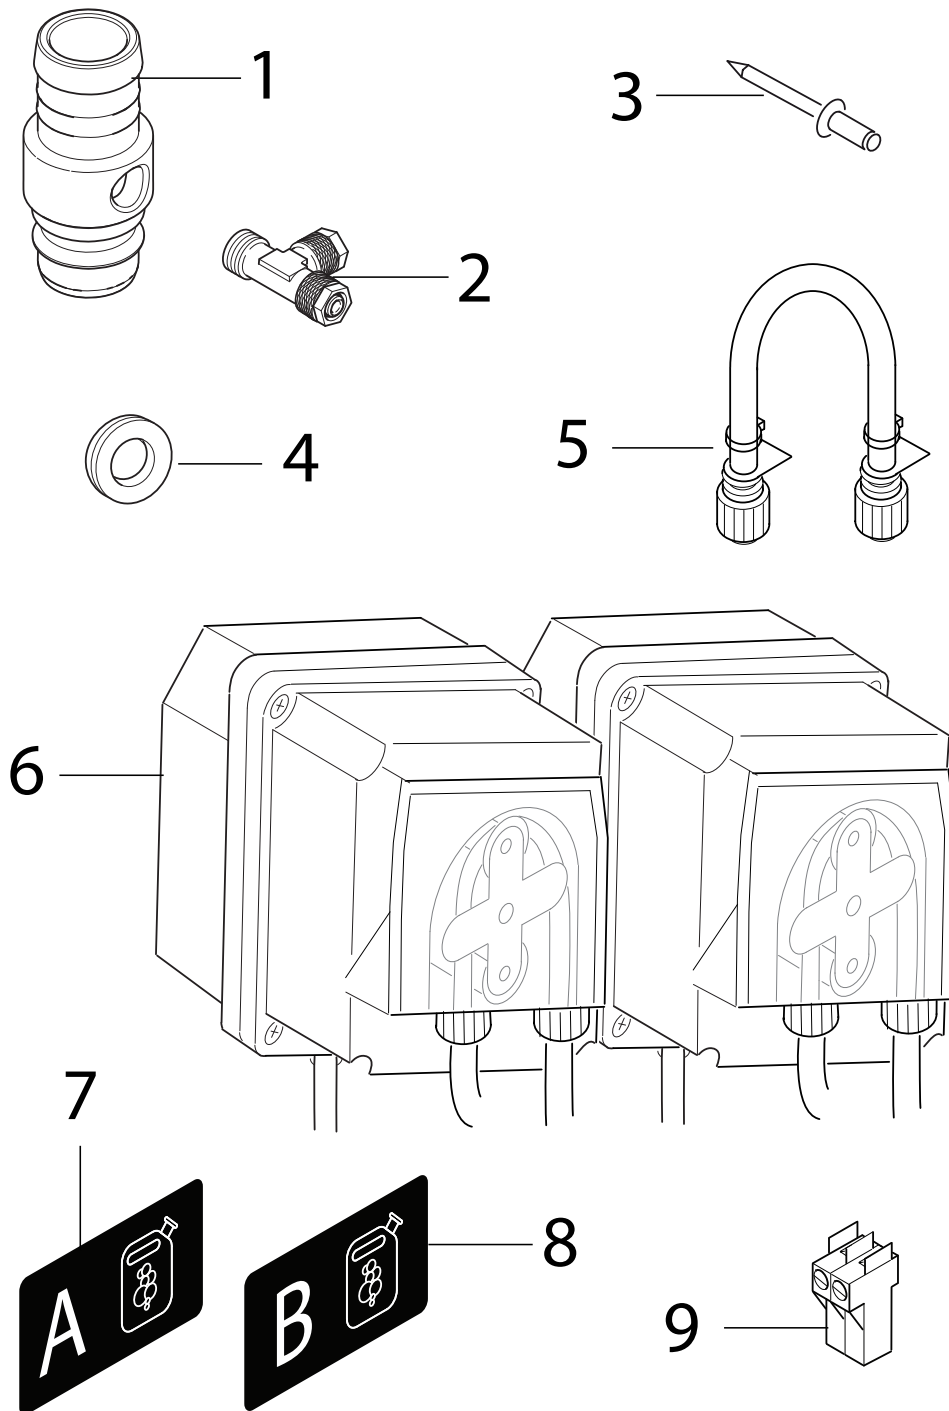

Pos.	Vare-nr	Antal	Beskrivelse	Notes
0	107371025	1	2 x Højtryksekemi	
1		2	HOSE NIPPEL FOR CHEMICAL. INLET	
2	107318241	1	FITTING D6XD4XG1/8 BRASS	
3	1814128	4	Bifurcated Rivet 4X10.3 1453	
4	3001427	1	Kabelgennemføring	
5	103822265	2	Slange F Kemipumpe	
6	103822206	2	Kemipumpe Max 18 L/Time	
7	107319150	1	LABEL FOR CHEMICAL A	
8	107319151	1	LABEL FOR CHEMICAL B	
9	107307361	1	RAST 5 CONNECTORS PITCH 5.0MM 2-POL