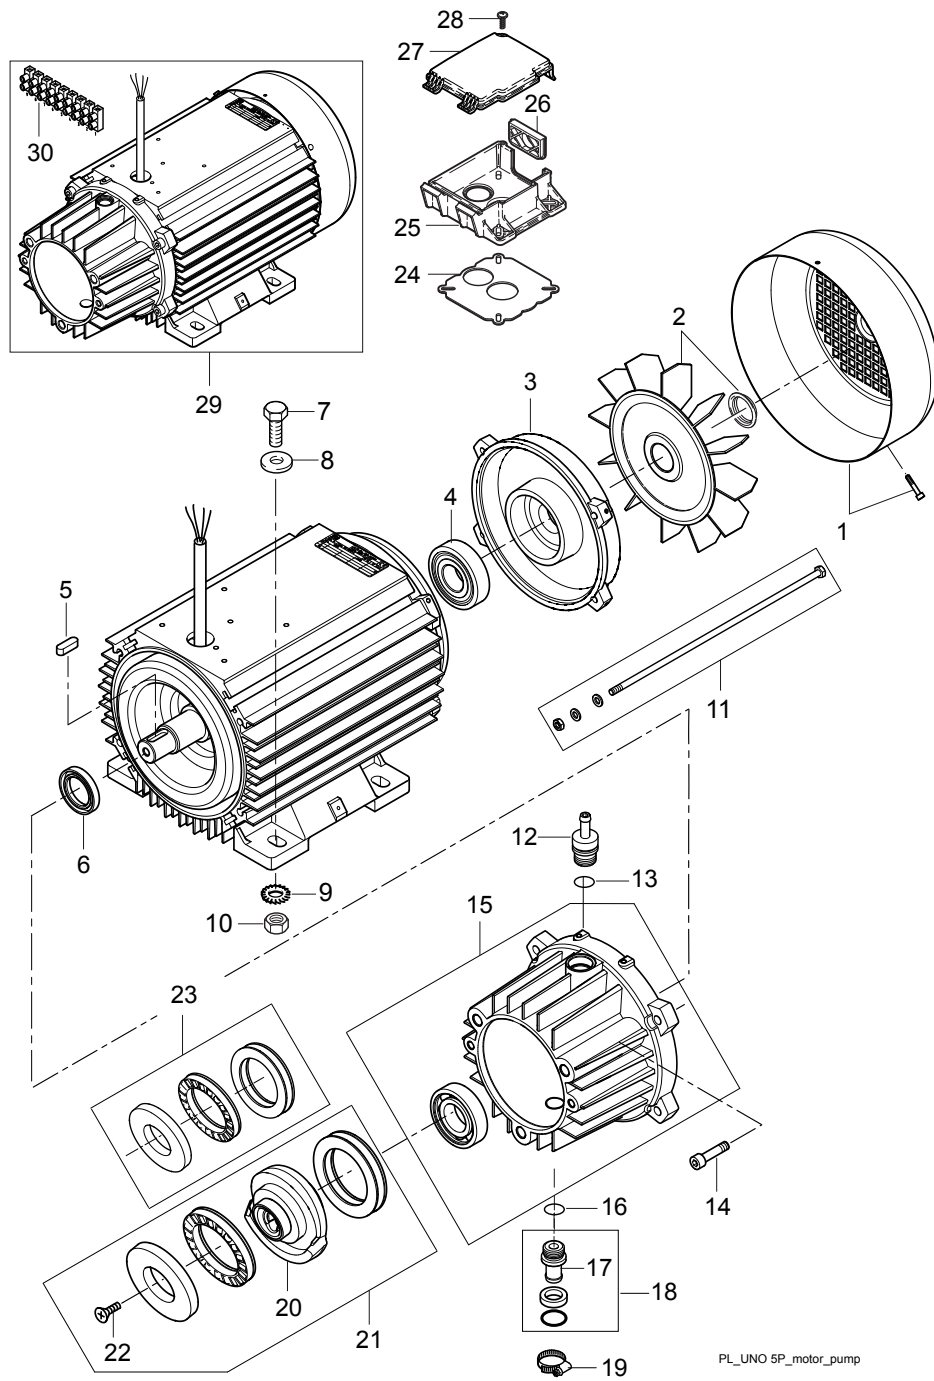

PL_UNO_5P_motor_pump

Pos.	Vare-nr	Antal	Beskrivelse	Notes
0	5218433	1	Pumpeolie ISO 150 (1 liter)	
1	107144126	1	FAN COVER RF	
2	107144125	1	FAN W LOCK RING RF	
3	31000148	1	Rear Bearing Cover Rf	
4	31000149	1	Leje, Rf	
5	19639	1	Fjede A	
6	G120414	1	Olietætningsring 30X47X10	
7	8927	7	HEXAGON HEAD CAP SCREW M10X 35 ISO 4017	
8	107307315	4	PLAIN WASHER 10.5X22X1.25	
9	10204	4	SERRATED LOCK WASHER A10	
10	1800465	4	Møtrik M10	
11	31000505	1	STAY BOLT M8X290 RF	
11	31000504	1	STAY BOLT M8X265 RF	
12	106268022	1	HOSE TAIL KIT	
13	107140882	1	O-RING 15.0 X 3.0 SMS 1586 NBR70	
14	2751	4	HEX. SCREW M8X35 ISO 4017 ZN	
15	107141967	1	D-BEARING COVER COMPLETE NA5.2	
16	3004221	1	O-Ring 16X2	
17	106268023	1	HOSE TAIL OIL KIT	
18	101118174	1	FITTING FOR OIL KIT FOR NA5.2 PA	
19	1805100	1	Spændebånd 8-20 Mm	
20	107141965	1	WOBBLE DISC 10.9 DEG. NA5.2	
21	101118242	1	WOBBLE DISC 10.9 DEG. BEARING KIT NA5.2	
22	107141502	1	SCREW M8 X 20 DIN 7991	
23	101118240	1	BEARING KIT FA PA - NA5.2	
24	301000845	1	GASKET FOR ELECTRIC BOX 100.50X114X1MM N	
25	301000781	1	Elkasse	
26	17106	1	Indsats	
27	301000782	1	Dæksel	
28	10028	1	Skrue	
29	107141954	1	MOTOR 5.5 KW 220/230-400/440/3/50/60 EU	
30	101117839	1	Terminal Plug And Terminal Pins