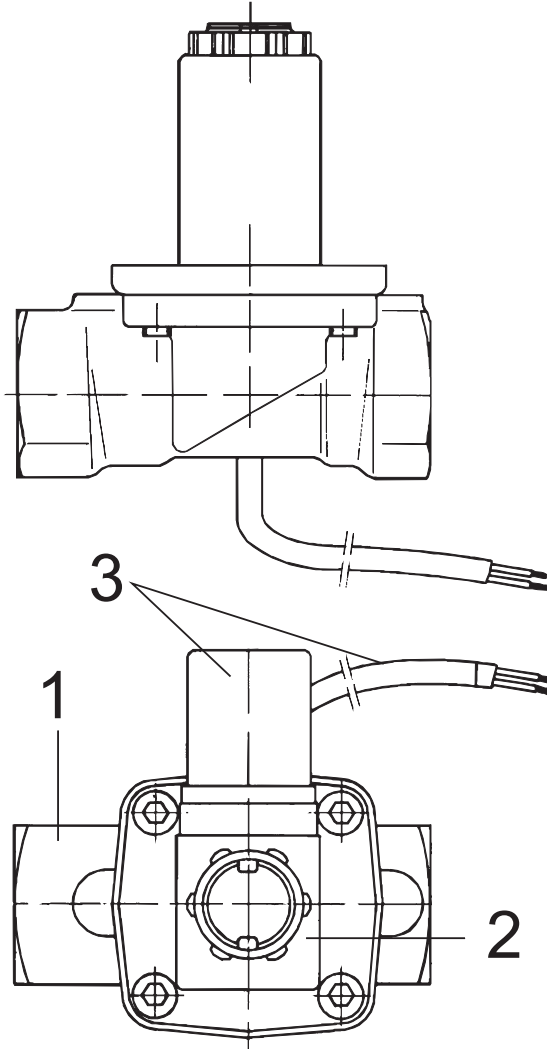

Part Notes:

- [1] - ERGO 2000 Spray handle
- [2] - HOSES Overview
- [3] - TORNADO PLUS lance

Pos.	Vare-nr	Antal	Beskrivelse	Notes
0	107371025	1	2 x Højtryksekemi	
1		2	HOSE NIPPEL FOR CHEMICAL. INLET	
2	107318241	1	FITTING D6XD4XG1/8 BRASS	
3	1814128	4	Bifurcated Rivet 4X10.3 1453	
4	3001427	1	Kabelgennemføring	
5	103822265	2	Slange F Kemipumpe	
6	103822206	2	Kemipumpe Max 18 L/Time	
7	107319150	1	LABEL FOR CHEMICAL A	
8	107319151	1	LABEL FOR CHEMICAL B	
9	107307361	1	RAST 5 CONNECTORS PITCH 5.0MM 2-POL	

Pos.	Vare-nr	Antal	Beskrivelse	Notes
0	107371024	1	Sikring for lav vandstand	
1	1806017	2	SCREW M5X40 8.8 A2K DIN912	
2	1804285	2	Låsemøtrik M5	
3	1803493	1	Tætningsskive f. 1/4" RG	
4	1608512	1	"Muffe 1/4""	
5	1807593	1	Spændebånd 6-16MM A2	
6	101406100	1	Kemislange, 5 Meter	
7		1	HOSESTUD 90 DEGREE Ø6X1/8 INCH BRASS	
8		1	HOSE NIPPEL FOR CHEMICAL. INLET	
9	4852	1	Pressure Switch 0.2-2 Bar	
10	107307360	1	CABLE PRESSURE GUARD	
11	1602333	1	"Rørprop 1/8" "	
12	3001237	1	Pakning Ø24,5Xø16X3	
13	1602945	1	KEW kobling, indiv. gevind 3/4"	

Pos.	Vare-nr	Antal	Beskrivelse	Notes
0	107371023	1	Sikring for tilgangsvand	
1	3401727	1	Ventil U/Spole Evsi20	
2	3808151	1	Spole 24V 50Hz	
3	107307359	1	CABLE WATER INLET	

Pos.	Vare-nr	Antal	Beskrivelse	Notes
0	107371029	1	Opbevaring af tilbehør - kit	
1	43064	1	Slangeholder	
2	1802933	3	SCREW M6X22 ISO4017 A2	
3	1813807	6	Skive M6Xø18 Rf	
4	1801893	3	NUT M6 ISO 4032 A2-70	
5	1804475	1	Skrue M5X12 ISO 14583-A2 TORX	
6	107142504	1	Holder til skumsprayer	
7	1804285	1	Låsemøtrik M5	