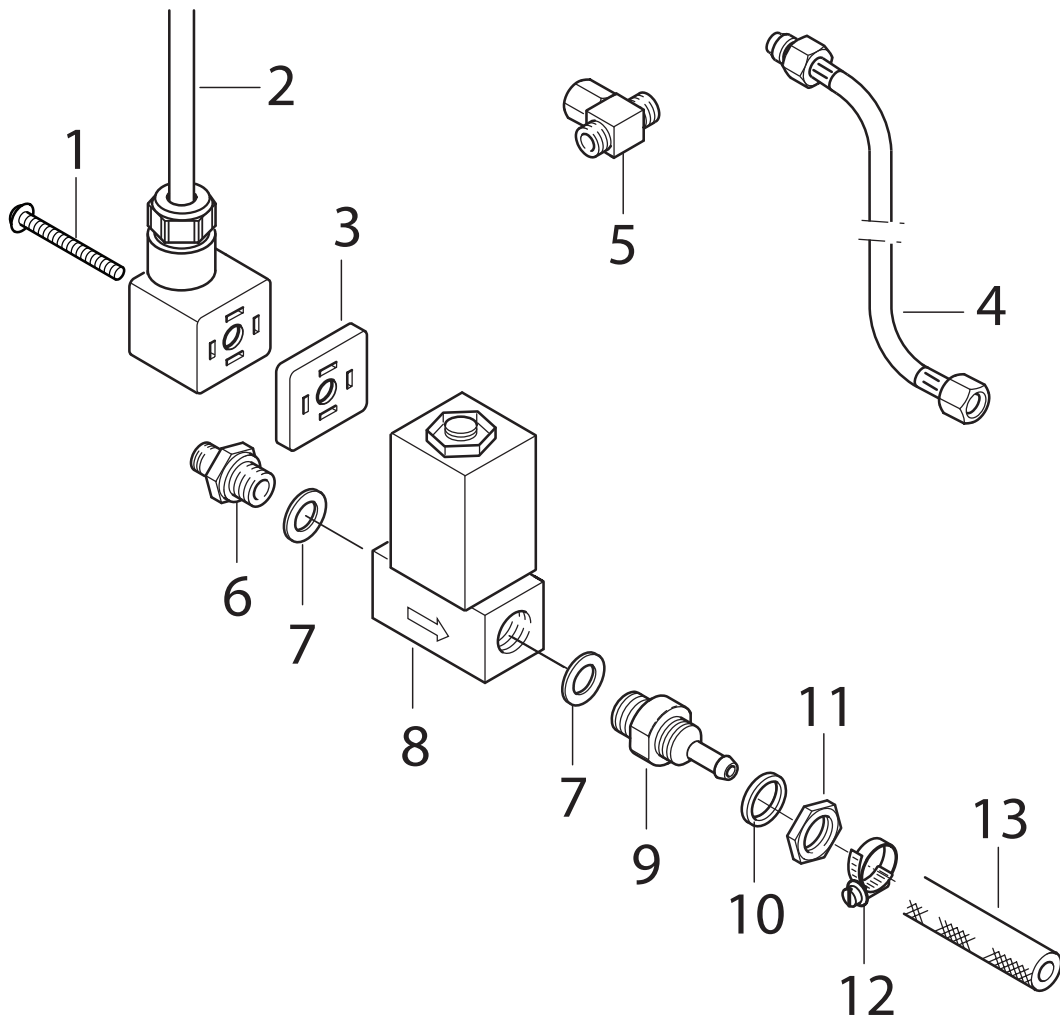

Part Notes:

- [1] - ERGO 2000 Spray handle
- [2] - HOSES Overview
- [3] - TORNADO PLUS lance

Pos.	Vare-nr	Antal	Beskrivelse	Notes
0	107371025	1	2 x Højtryksekemi	
1		2	HOSE NIPPEL FOR CHEMICAL. INLET	
2	107318241	1	FITTING D6XD4XG1/8 BRASS	
3	1814128	4	Bifurcated Rivet 4X10.3 1453	
4	3001427	1	Kabelgennemføring	
5	103822265	2	Slange F Kemipumpe	
6	103822206	2	Kemipumpe Max 18 L/Time	
7	107319150	1	LABEL FOR CHEMICAL A	
8	107319151	1	LABEL FOR CHEMICAL B	
9	107307361	1	RAST 5 CONNECTORS PITCH 5.0MM 2-POL	

Pos.	Vare-nr	Antal	Beskrivelse	Notes
0	107371024	1	Sikring for lav vandstand	
1	1806017	2	SCREW M5X40 8.8 A2K DIN912	
2	1804285	2	Låsemøtrik M5	
3	1803493	1	Tætningsskive f. 1/4" RG	
4	1608512	1	"Muffe 1/4""	
5	1807593	1	Spændebånd 6-16MM A2	
6	101406100	1	Kemislange, 5 Meter	
7		1	HOSESTUD 90 DEGREE Ø6X1/8 INCH BRASS	
8		1	HOSE NIPPEL FOR CHEMICAL. INLET	
9	4852	1	Pressure Switch 0.2-2 Bar	
10	107307360	1	CABLE PRESSURE GUARD	
11	1602333	1	"Rørprop 1/8" "	
12	3001237	1	Pakning Ø24,5Xø16X3	
13	1602945	1	KEW kobling, indiv. gevind 3/4"	

Pos.	Vare-nr	Antal	Beskrivelse	Notes
0	107371023	1	Sikring for tilgangsvand	
1	3401727	1	Ventil U/Spole Evsi20	
2	3808151	1	Spole 24V 50Hz	
3	107307359	1	CABLE WATER INLET	

Pos.	Vare-nr	Antal	Beskrivelse	Notes
0	107371029	1	Opbevaring af tilbehør - kit	
1	43064	1	Slangeholder	
2	1802933	3	SCREW M6X22 ISO4017 A2	
3	1813807	6	Skive M6Xø18 Rf	
4	1801893	3	NUT M6 ISO 4032 A2-70	
5	1804475	1	Skrue M5X12 ISO 14583-A2 TORX	
6	107142504	1	Holder til skumsprayer	
7	1804285	1	Låsemøtrik M5	