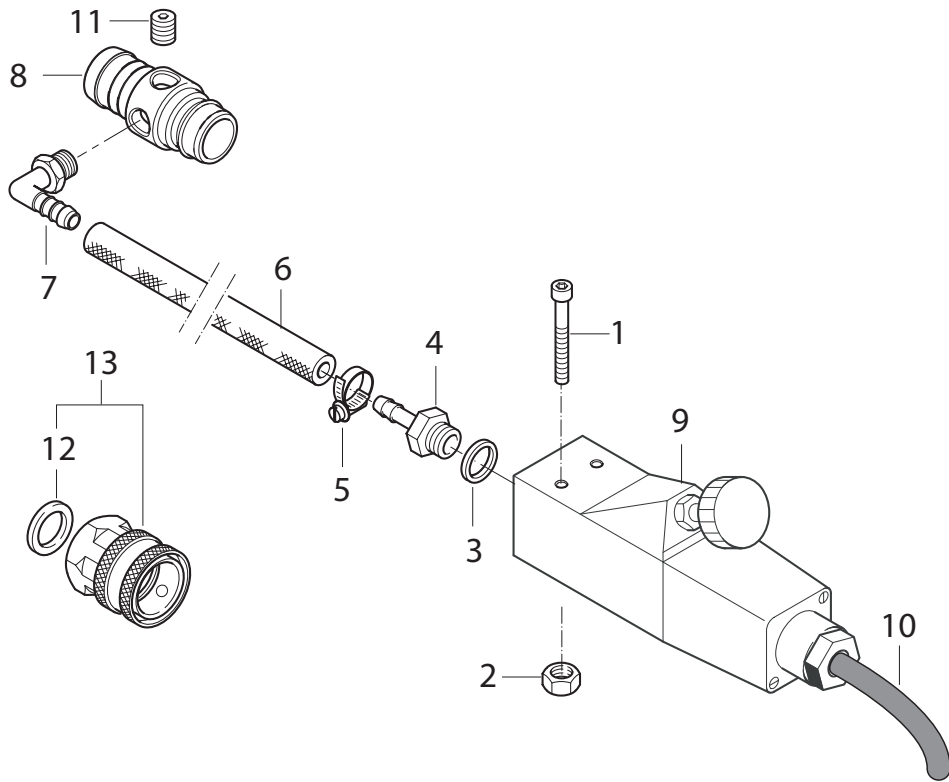

Pos.	Vare-nr	Antal	Beskrivelse	Notes
0	107371024	1	Sikring for lav vandstand	
1	1806017	2	SCREW M5X40 8.8 A2K DIN912	
2	1804285	2	Låsemøtrik M5	
3	1803493	1	Tætningsskive f. 1/4" RG	
4	1608512	1	"Muffe 1/4""	
5	1807593	1	Spændebånd 6-16MM A2	
6	101406100	1	Kemislange, 5 Meter	
7		1	HOSESTUD 90 DEGREE Ø6X1/8 INCH BRASS	
8		1	HOSE NIPPEL FOR CHEMICAL. INLET	
9	4852	1	Pressure Switch 0.2-2 Bar	
10	107307360	1	CABLE PRESSURE GUARD	
11	1602333	1	"Rørprop 1/8" "	
12	3001237	1	Pakning Ø24,5Xø16X3	
13	1602945	1	KEW kobling, indiv. gevind 3/4"