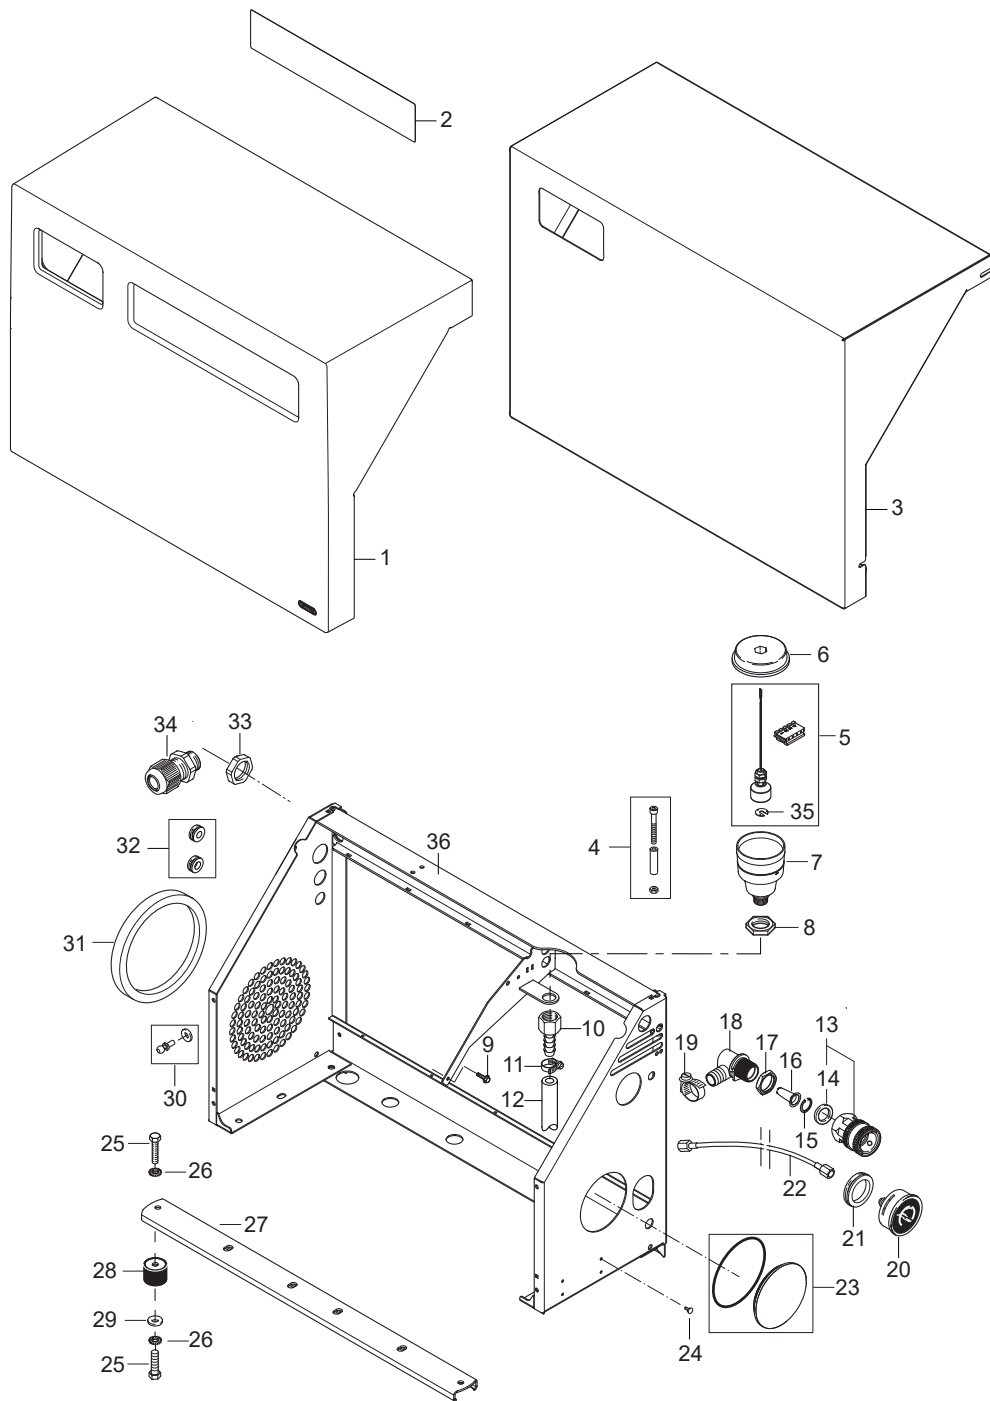

Pos.	Vare-nr	Antal	Beskrivelse	Notes
0	5218433	1	Pumpeolie ISO 150 (1 liter)	[1]
1	107307349	1	CABINET EPP	
2	107307351	1	FRONTLABEL	[2]
2	107307373	1	FRONTLABEL UNITOR HPC STATIONARY 1P	
3	107307352	1	CABINET SS. UNO	
4	101118162	1	SCREW KIT FOR CABINET EPP UNO/DUO	
5	101118173	1	OIL SENSOR W/PLUG KIT	[3]
6	301000615	1	Dæksel	
7	301000614	1	Oliebeholder	
8	101609356	1	NUT 1/2IN	
9	106268067	4	SCREW KIT	
10	107307313	1	HOSESTUD D10X3/8	
11	1805100	1	Spændebånd 8-20 Mm	
12	106408242	1	HOSE 5/8INCH - 2 METERS	
13	1602945	1	KEW kobling, indv. gevind 3/4"	
14	3001237	1	Pakning Ø24,5Xø16X3	
15	107141667	1	LOCK WASHER	
16	101117926	1	Filter	
17	1800341	1	"Kontramøtrik 3/4"" "	
18	107141669	1	WATER INLET PIPE C3	
19	8298	1	Spændebånd	
20	107141648	1	MANOMETER 0-300 BAR - 1/4"	
21	103004331	1	SLEEVE PVC 45/ 60	
22	107307316	1	MANOMETER HOSE DN2. COMPLETE	
23	101118165	2	PLUG + O-RING KIT FOR FRAME UNO/DUO	
24	107307314	4	SNAP RIVET D12/D6	
25	107307299	8	SCREW HEX M8X14 A2 ISO 4017	[4]
26	1810274	8	Stjerneskiye M8	
27	107307311	1	PROFIL M/P	
27	107307312	1	PROFIL M/P SS	
28	107307309	4	GUMMI METAL BUFFER D30X30	
29	1802917	4	Plan Skive M8 Rf	
30	101118164	1	PINS KIT FOR CABINET EPP UNO/DUO	
31	107307310	1	SEALING FOR MOTOR	
32	101118163	1	BLANKING PLUGS KIT FOR FRAME UNO/DU	
33	909100021	1	HEXAGON NUT M32X1.5	
34	103821837	1	CABLE BUSHING M32X1.5	
35	107142593	1	HOLDING WASHER PE	
36	107307376	1	FRAME PAINTED UNO	

Part Notes:

- [1] - 0,75L - OIL TYPES_QUANTITY for HPW_APRIL 2017
- [2] - Nilfisk
- [3] - MI 107309166 JST Connector
- [4] - TSB-PPW-2016-020 SC UNO-DUO 6P Motor bracket bolts can loosen