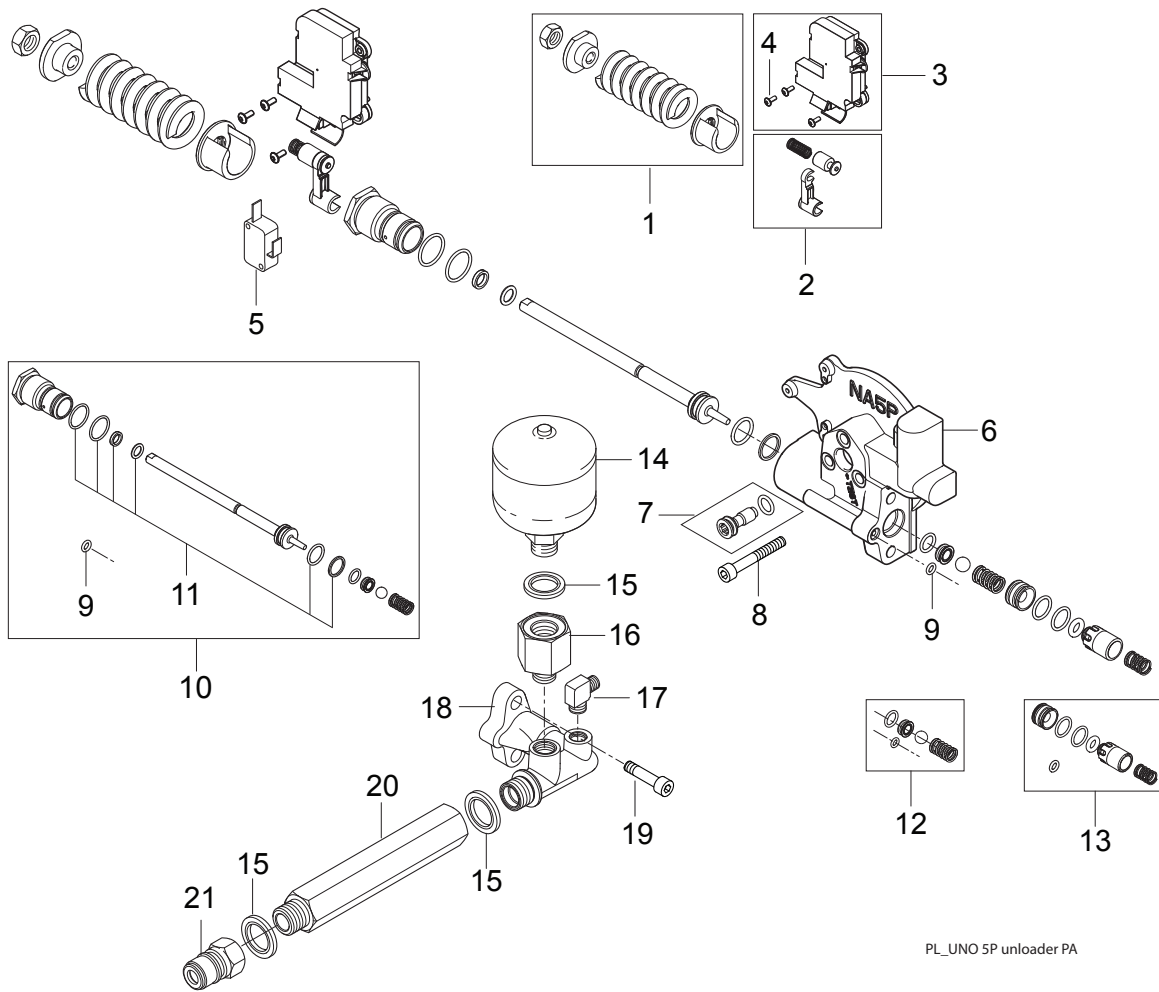

PL_UNO 5P unloader PA

Pos.	Vare-nr	Antal	Beskrivelse	Notes
1	101118091	1	UNLOADER SPRING REP. KIT-PAINTED NA5 PA	
2	101118090	1	MICROSW. ACTIVATION REP. KIT NA5 PA	
3	101118084	1	MICROSWITCH BOX W/O MICROSW. NA5 PA	
4	107141515	3	SCREW M3X8 ISO7380 FZG TORX 10	
5	301002754	1	Micro-Switch	
6	107140932	1	UNLOADER PA NA5 W/O WATERREG./DETERG.	
7	107144137	1	Unloader Plug Na5	
8	5100	3	Screw M6X45	
9	107141514	1	O-RING D4 X D1.5 NBR 90	
10	101118082	1	STEM PLUS SEALING REP. KIT NA5 PA	
11	101118083	1	SEAL KIT FOR STEM FOR NA5 PA	
12	101118088	1	BYPASS VALVE REP. KIT NA5 PA	
13	101118254	1	HOLDING PRESS.V.REP. KIT NA5.2PA - UK AU	
13	101118087	1	HOLDING PRESS. VALVE REP. KIT NA5 PA	
14	63090	1	Trykudligner	
15	1801075	3	Tætningsskive 3/8"	
16	107307334	1	FITTING FOR ACCUMULATOR	
17	101609393	1	V-CONNECTION 6 1/8	
18	107307335	1	OUTLET FITTING	
19	8894	2	Skruer	
20	106268117	1	FITTING FOR OUTLET	
21	1600493	1	Ergo højtryksskobling DN10 3/8" han	
21	1603101	1	Ergo højtryksskobling DN10 RF han