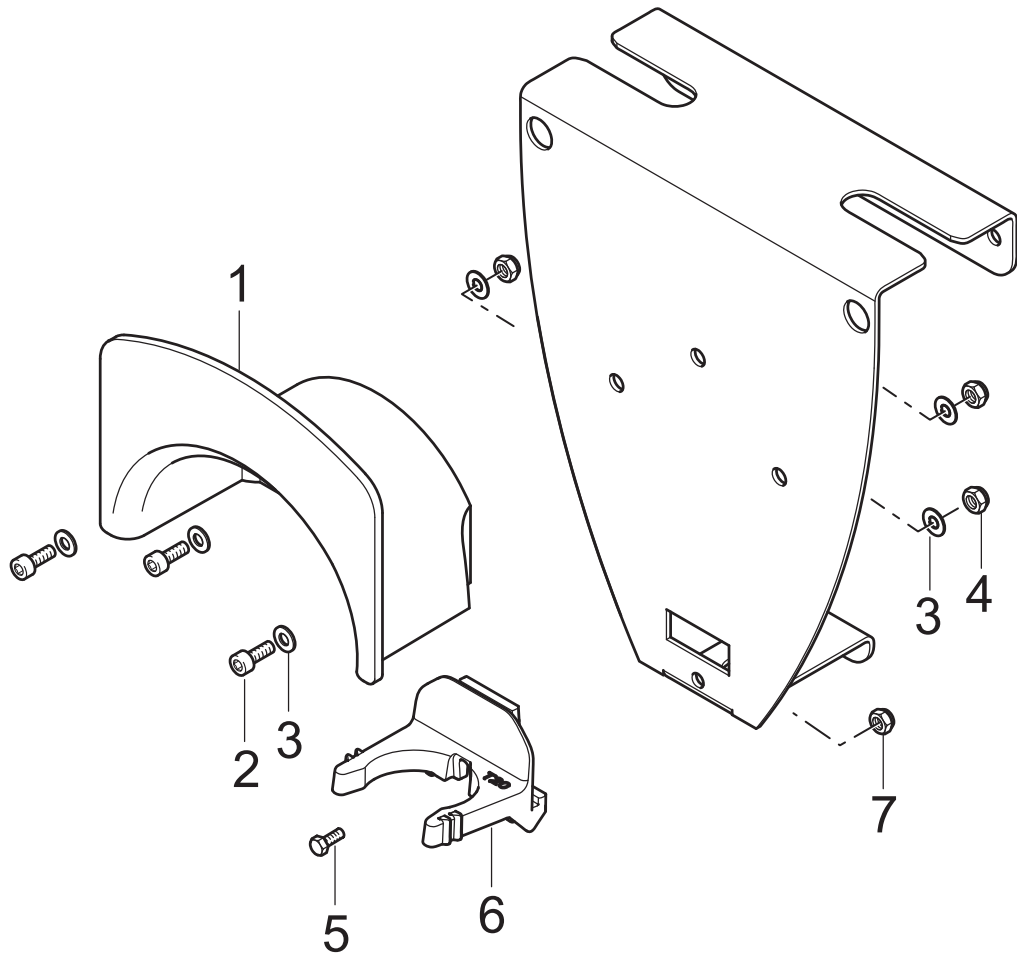

Pos.	Vare-nr	Antal	Beskrivelse	Notes
0	107371029	1	Opbevaring af tilbehør - kit	
1	43064	1	Slangeholder	
2	1802933	3	SCREW M6X22 ISO4017 A2	
3	1813807	6	Skive M6Xø18 Rf	
4	1801893	3	NUT M6 ISO 4032 A2-70	
5	1804475	1	Skrue M5X12 ISO 14583-A2 TORX	
6	107142504	1	Holder til skumsprayer	
7	1804285	1	Låsemøtrik M5