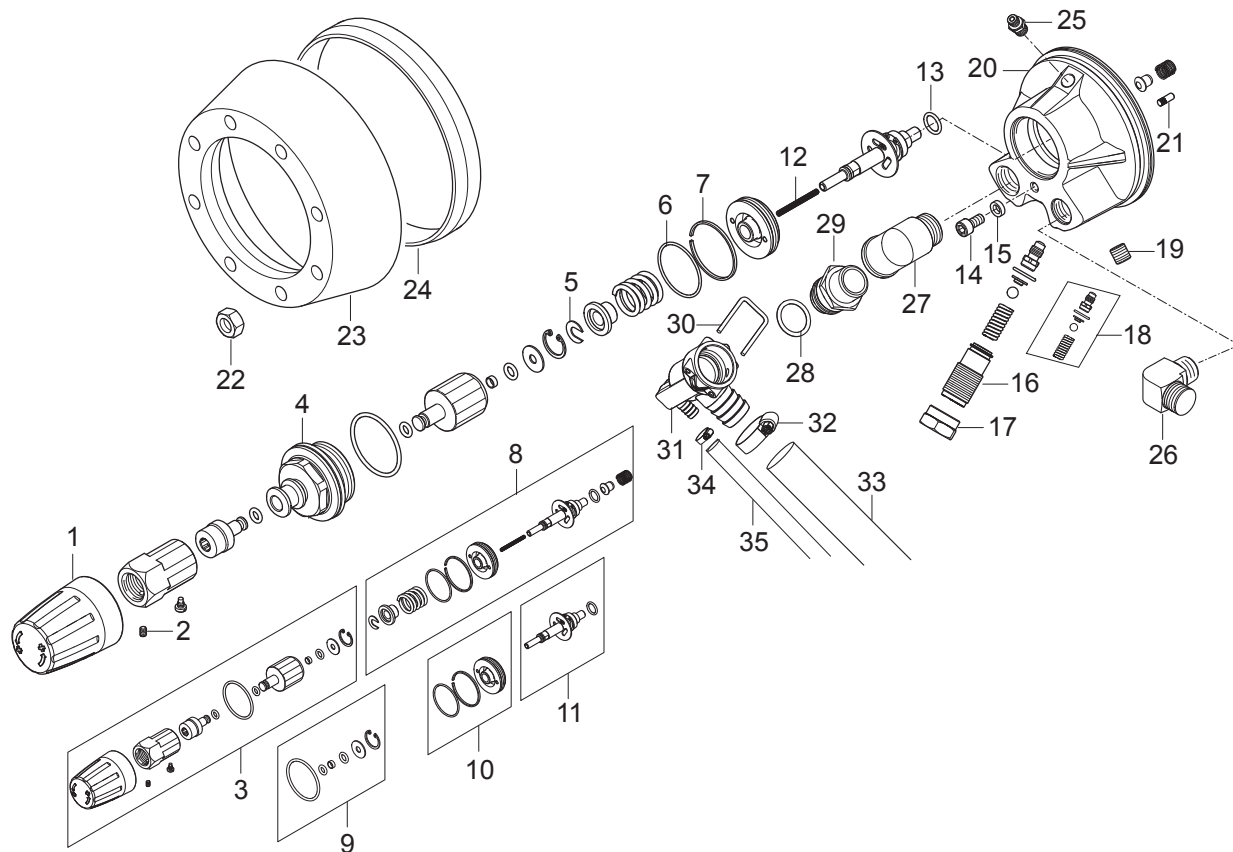

Pos.	Vare-nr	Antal	Beskrivelse	Notes
1	107140914	1	WATER REGULATION C3	
2	1802602	1	Kraterskrue M4X6 Rf	
3	101118115	1	WATER REGULATION KIT C3	
4	6100984	1	Bøsning til justerspindel	
5	6101069	1	Låsering F. Fjederstyr	
6	3001716	1	O-ring 35,1X1,6 Nitril	
7	6101061	1	Stempelring	
8	1118580	1	Rep.Sæt F. Omløbsventil	
9	101119410	1	Rep. Sæt Pakninger	
10	6100925	1	Stempel til omløbsventil	
11	6400143	1	Ventilkegle	
12	2600286	1	Fjeder	
13	3000460	1	O-Ring 11X2 Nitril	
14	3913	1	Skruer M6X12	
15	6100985	1	Låseskive	
16	6100940	1	Justerskrue	
17	6100928	1	Kontramøtrik	
18	1118512	1	Rep. sæt sikkerhedsventil	
19	1602333	1	"Rørprop 1/8" "	
20	6101042	1	Ventildæksel	
21	6100996	1	Styrestift	
22	1800465	8	Møtrik M10	
23	6100602	1	Spændering	
24	6301392	1	Ring F. Motorpumpeenhed	
25	1821	1	Fitting	
26	1600444	1	Vinkel Ø12 x 3/8"	
27	101118178	1	ELBOW MALE/FEMALE 1/2X1/2 BRASS KIT	
28	107143088	1	O-RING 18.72X2.62	
29	107143150	1	WATER INLET MPU C3	
30	107143085	1	LOCK PIN	
31	107143143	1	WATER LIMITER XL	
32	8298	2	Spændebånd	
33	107143031	1	FUELFLEX HOSE D28/D20 10BAR/20°	
34	11654	1	Slangeklemme	
35	106408243	1	HOSE 1/4INCH TRANSPARENT - 5 METERS