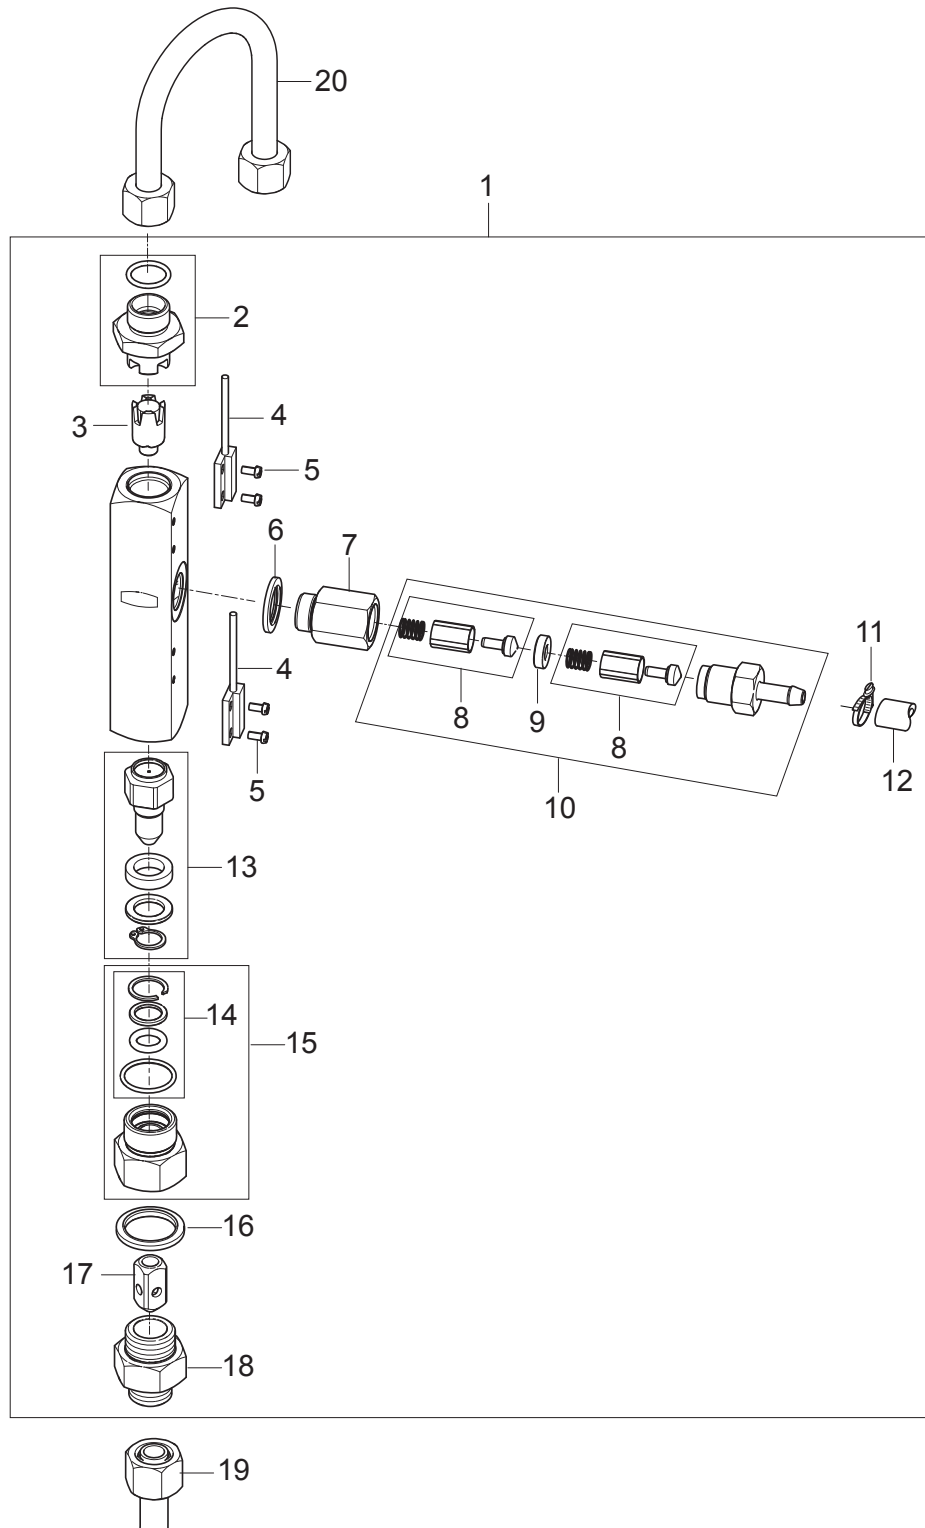

Pos.	Vare-nr	Antal	Beskrivelse	Notes
1	101118231	1	FLOW CONTROL CPL. FA KIT	
2	101118190	1	MALE STUD M18X1.5 KIT	
3	101118055	1	MAGNET AND HOUSE FOR FLOW SWITCH-KIT NA6	
4	107143121	2	REED SWITCH NO W/CABLE	
5	101118033	4	Screw M3X6 Brass Din 84 Iso 1207 Kit	
6	1801075	1	Tætningsskive 3/8"	
7	107143002	1	HOUSE CONNECTOR	
8	1119566	2	Rep. sæt kontraventil	
9	6201535	1	Sæde til kontraventil	
10	1119318	1	Rep. sæt til kontraventil	
11	11654	2	Slangeklemme	
12	101406100	0.92	Kemislange, 5 Meter	
13	101117896	1	Non Return Valve W/Magnet	[1]
14	101118191	1	SEALING KIT FOR MALE STUD	
15	101118230	1	MALE STUD F.NON-RET.VALVE 1/2	
16	1807932	1	Selvtættende Spændeskive	
17	6101038	1	Stempel	
18	107143155	1	PISTON HOUSING 1/2	
19	107143139	1	PIPE MPU/FLOW CONTROL NA5-NA6	[2]
19	107143141	1	PIPE MPU/FLOW CONTROL C3	[3]
20	107143132	1	PIPE FLOW CONTROL NA5FA-NA6/B5	[4]
20	107143138	1	PIPE FLOW CONTROL NA6-NA6+C3/B7	[5]

Part Notes:

1. [1] - TSB-PPW-2016-012 MH 4M FA None return valve 101117896 get stocked
   DE TSB-PPW-2016-012 MH 4M FA Strömungskolben 101117896 blockiert
2. [2] - MH5, MH6
3. [3] - MH7
4. [4] - MH5, MH 6P-175/1250, MH 6P-210/1100
5. [5] - MH 6P-200/1300, MH 6P-195/1350 , MH7