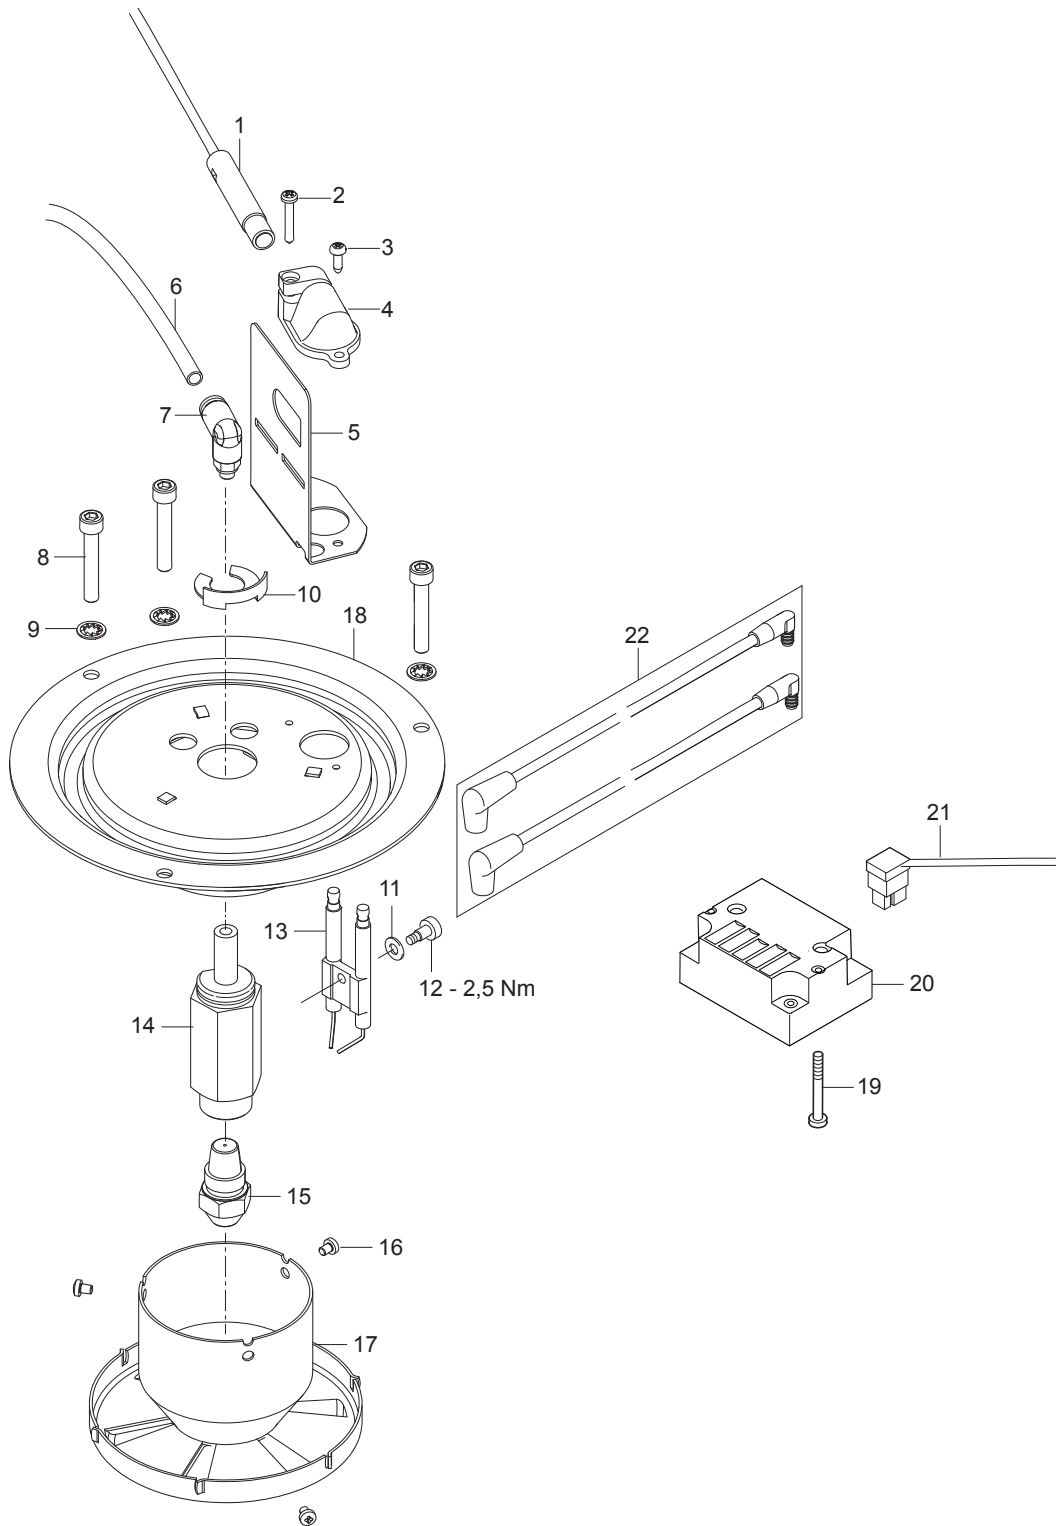

Pos.	Vare-nr	Antal	Beskrivelse	Notes
1	107143100	1	FLAME SENSOR WITH CABLE	
2	5606	1	Metal Skrue	
3	4036	1	Skrue 2,9X9,5	
4	301000934	1	Holder Flammeføler	
5	107143101	1	SHIELD FOR FLAME SENSOR	
6	909100141	1	Slange	
7	101117913	1	Elbow 4/M5 Push-In	
8	3873	3	SCREW M5X30	
9	3376	3	Låseskive	
10	101117876	1	Circlips	
11	909100144	1	Fjederskive	
12	909100143	1	Skrue	
13	301150009	1	Tændelegtrode	
14	101117915	1	Oil Nozzle Holder	
15	301001068	1	Oliedyse	[1]
15	301000886	1	Oliedyse	[2]
15	101118013	1	Oliedyse 2.25 Gal/H 60	[3]
16	51848	3	Skrue	
17	301001834	1	Air Distributor Ø94X59,2	[4]
17	301001833	1	Lufffordeler	[3]
18	301000606	1	Dæksel	[5]
19	909100149	2	Skrue 5X50	
20	101117759	1	Tændtransformer 220-240V	
21	107143098	1	PRIMARY CABLE FOR IGNITION COIL	
22	101118220	1	2 X IGNITION CORDS KIT	

Part Notes:

- [1] - MH5M, MH6P-210/1100 JP,
  not MH 5M-100/760 PA
- [2] - MH 5M-100/760 UK
- [3] - MH6, MH7, MH8
  not MH6P-210/1100 JP
- [4] - MH5M, MH6P-210/1100 JP
- [5] - MH5, MH6, MH7, MH8