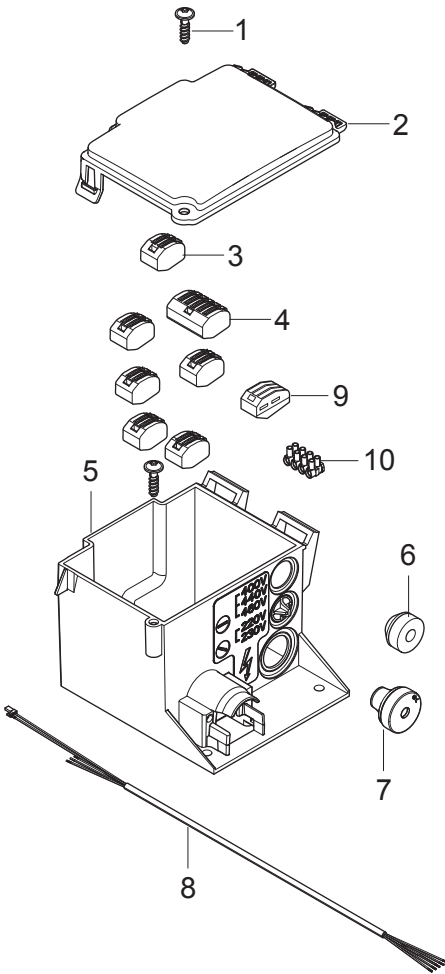

Pos.	Vare-nr	Antal	Beskrivelse	Notes
1	107141838	1	SCREW K50X18 WN1451 BLACK TORX20	
2	301000782	1	Dæksel	
3	107143069	6	SNAP TERMINAL 2 POL	
4	301002165	1	CABLE CLAMP TERMINAL 5POL WAGO 222-415	
5	107143074	1	E-BOX	
6	3803764	1	Pakdåse Tet 5-7C	
7	3803772	1	CABLE GROMMET TET 7-10C	
8	107143075	1	MOTOR CABLE 5G1.5 FOR 3~	[1]
8	107143076	1	MOTOR CABLE 5G1.5 FOR 1~	[2]
8	107143071	1	MOTOR CABLE 5G2.5 FOR STAR/DELTA	[3]
8	107143129	1	MOTOR CABLE 4G4 DELTA MH5-6-7	[4]
9	107143069	1	SNAP TERMINAL 2 POL	[5]
10	107143158	1	TERMINAL BLOCK 4-POL 10MM2	[6]

Part Notes:

- [1] - MH4, MH5-200
- [2] - MH4 1ph, MH5 1ph
- [3] - MH4 (JP), MH5 (not MH5-200), MH6, MH7
- [4] - MH6 JP, MH7JP
- [5] - 1~
- [6] - MH5-6-7 - Delta, JP