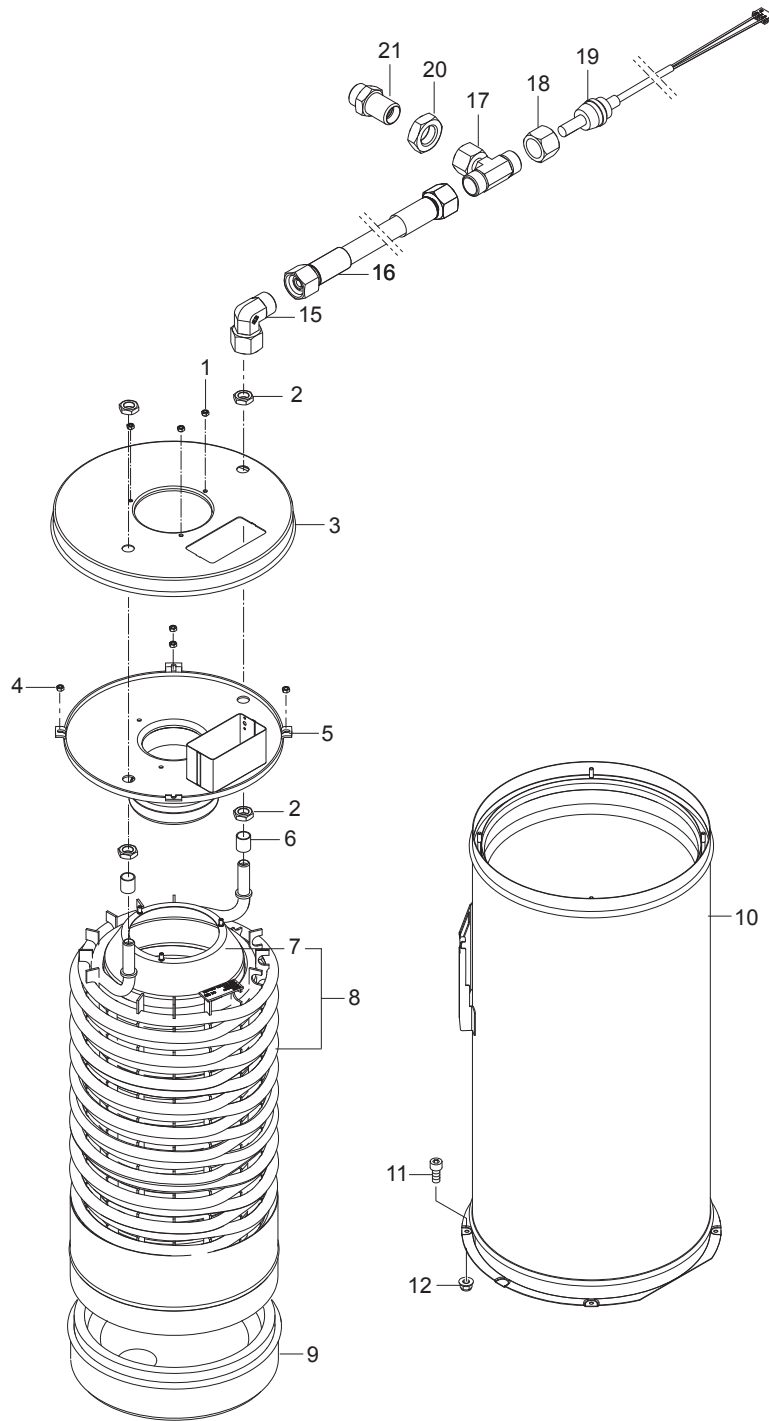

Pos.	Vare-nr	Antal	Beskrivelse	Notes
0	107144780	1	HEAT EXCHANGER B7 SS, MH	
1	3136	3	Møtrik	
2	7012	4	Møtrik	
3	31001162	1	OUTER BOILER TOP B5 - B7	
4	12263	4	HEXAGON NUT M6	
5	31001166	1	INSIDE BOILER TOP CPL. B7	
6	301000582	2	BUSHING Ø22X1.5X24	
7	301000541	1	Flammerør NEPTUNE 5+7	
8	31001167	1	COIL WELDED B7	
8	107143300	1	COIL B7 SS, MH	
9	301000916	1	Isolation	
10	31001168	1	JACKET CPL. B7	
11	4697	2	SCREW M6X16	
12	11619	2	Møtrik M6	
15	101118094	1	COUPLING KIT 90D ISO 8434 M18X1.5 THREAD	
16	106268112	1	HP HOSE DN10 L625MM SPARE PART	
17	101118093	1	T-FITTING M18 X 1.5 THREAD	
18	1081	1	Tilslutningsmøtrik, Galv.	
19	107143083	1	TEMPERATUR SENSOR PT100 W/CABLE	
20	1803220	1	Kontramøtrik M18X1,5	
21	107143082	1	OUTLET FITTING