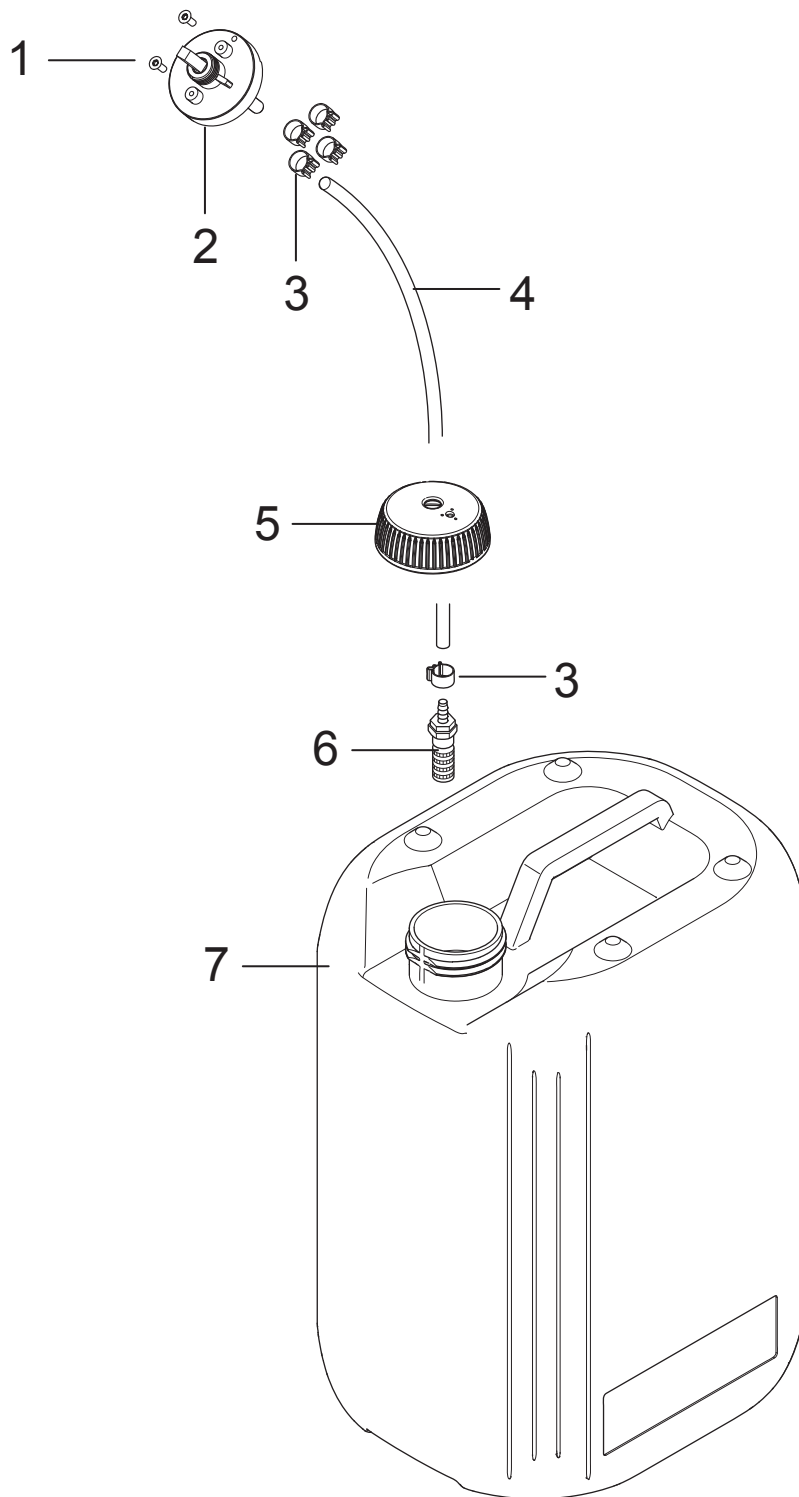

Part Notes:

- [1] - Up to 07.2016
- [2] - TSB-PPW-2016-018 MH 4M Hose Reel Circlip
- [3] - Mounting instructions MH Nilfisk hose reel

Pos.	Vare-nr	Antal	Beskrivelse	Notes
1	106408243	1	HOSE 1/4INCH TRANSPARENT - 5 METERS	
2	301000561	1	Dæksel	
3	301001133	2	Slangeklemme Ø10/7	
4	101117784	1	Svømmerventil	
5	34218	1	Filter For Float Valve Ku	
6	1800341	1	"Kontramøtrik 3/4" "	
7	107143084	1	HOSE COUPLING 90° 20X3/4 PP W/NUT/GASKET	
8	107143031	1	FUELFLEX HOSE D28/D20 10BAR/20°	
9	8298	4	Spændebånd	
10	101406054	1	Sponge Rubber Ø4 L 1M	
11	107143032	1	O-RING D30X2 SHORE70 NBR BLACK	
12	106403194	1	Filter til svømmertank	
13	107143060	1	COVER FOR WATER TANK	
14	107143030	1	WATER BREAK TANK	

Pos.	Vare-nr	Antal	Beskrivelse	Notes
1	107143034	1	FUEL TANK LID - RED	
2	1604222	1	Filtersi	
3	107143035	1	FUEL TANK 15L	
4	301001133	6	Slangeklemme Ø10/7	
5	301002926	1	Filter	
6	106408244	1	Slange Ø6X2.5 - 5 meter	
7	3000072	1	O-ring 10,1 x 1,6 Nitril	
8	6180906	1	Prop m. o-ring	
9	107143033	1	LEVEL SENSOR FUEL TANK	
10	3001237	1	Pakning Ø24,5Xø16X3	[1]
11	107143113	1	END CAP 3/4	[1]
12	107143164	1	BEND PROTECTOR	[2]

Part Notes:

- [1] - MH3/FAL
- [2] - DE TSB-PPW-2017-006 MH 3, 4, 5, 6, 7 Kraftstoffschlauch kann durch zu st...
TSB-PPW-2017-006 MH 3, 4, 5, 6, 7 Fuel hose can bend and block for fuel

Pos.	Vare-nr	Antal	Beskrivelse	Notes
1	107143085	2	LOCK PIN	
2	1800341	1	"Kontramøtrik 3/4"" "	
3	107141667	1	LOCK WASHER	
4	101117926	1	Filter	
5	107143086	1	FITTING FOR WATER INLET	
6	107143088	2	O-RING 18.72X2.62	
7	107143089	1	WATER INLET FITTING FOR PA	
8	11654	1	Slangeklemme	
9	8298	1	Spændebånd	
10	107143031	1	FUELFLEX HOSE D28/D20 10BAR/20°	
11	106408243	1	HOSE 1/4INCH TRANSPARENT - 5 METERS	