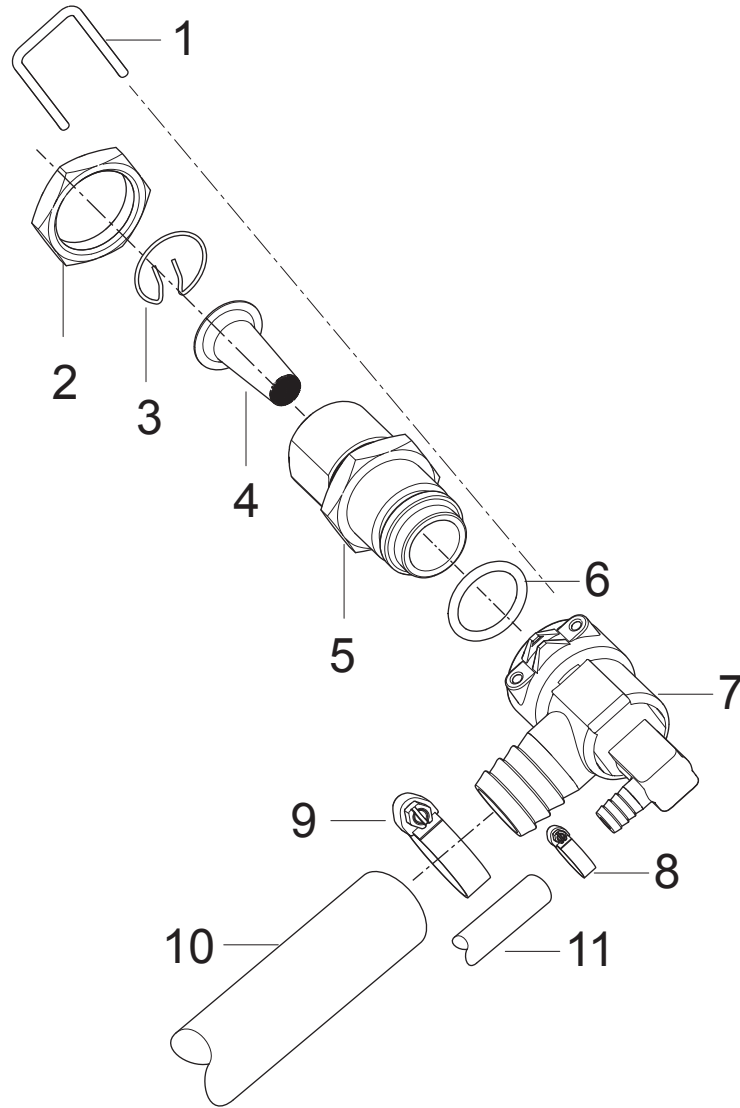

Part Notes:

- [1] - Up to 07.2016
- [2] - TSB-PPW-2016-018 MH 4M Hose Reel Circlip
- [3] - Mounting instructions MH Nilfisk hose reel

Pos.	Vare-nr	Antal	Beskrivelse	Notes
1	106408243	1	HOSE 1/4INCH TRANSPARENT - 5 METERS	
2	301000561	1	Dæksel	
3	301001133	2	Slangeklemme Ø10/7	
4	101117784	1	Svømmerventil	
5	34218	1	Filter For Float Valve Ku	
6	1800341	1	"Kontramøtrik 3/4" "	
7	107143084	1	HOSE COUPLING 90° 20X3/4 PP W/NUT/GASKET	
8	107143031	1	FUELFLEX HOSE D28/D20 10BAR/20°	
9	8298	4	Spændebånd	
10	101406054	1	Sponge Rubber Ø4 L 1M	
11	107143032	1	O-RING D30X2 SHORE70 NBR BLACK	
12	106403194	1	Filter til svømmertank	
13	107143060	1	COVER FOR WATER TANK	
14	107143030	1	WATER BREAK TANK	

Part Notes:

- [1] - MH3/FAL
- [2] - DE TSB-PPW-2017-006 MH 3, 4, 5, 6, 7 Kraftstoffschlauch kann durch zu st...
TSB-PPW-2017-006 MH 3, 4, 5, 6, 7 Fuel hose can bend and block for fuel

Pos.	Vare-nr	Antal	Beskrivelse	Notes
1	107143085	2	LOCK PIN	
2	1800341	1	"Kontramøtrik 3/4"" "	
3	107141667	1	LOCK WASHER	
4	101117926	1	Filter	
5	107143086	1	FITTING FOR WATER INLET	
6	107143088	2	O-RING 18.72X2.62	
7	107143089	1	WATER INLET FITTING FOR PA	
8	11654	1	Slangeklemme	
9	8298	1	Spændebånd	
10	107143031	1	FUELFLEX HOSE D28/D20 10BAR/20°	
11	106408243	1	HOSE 1/4INCH TRANSPARENT - 5 METERS	