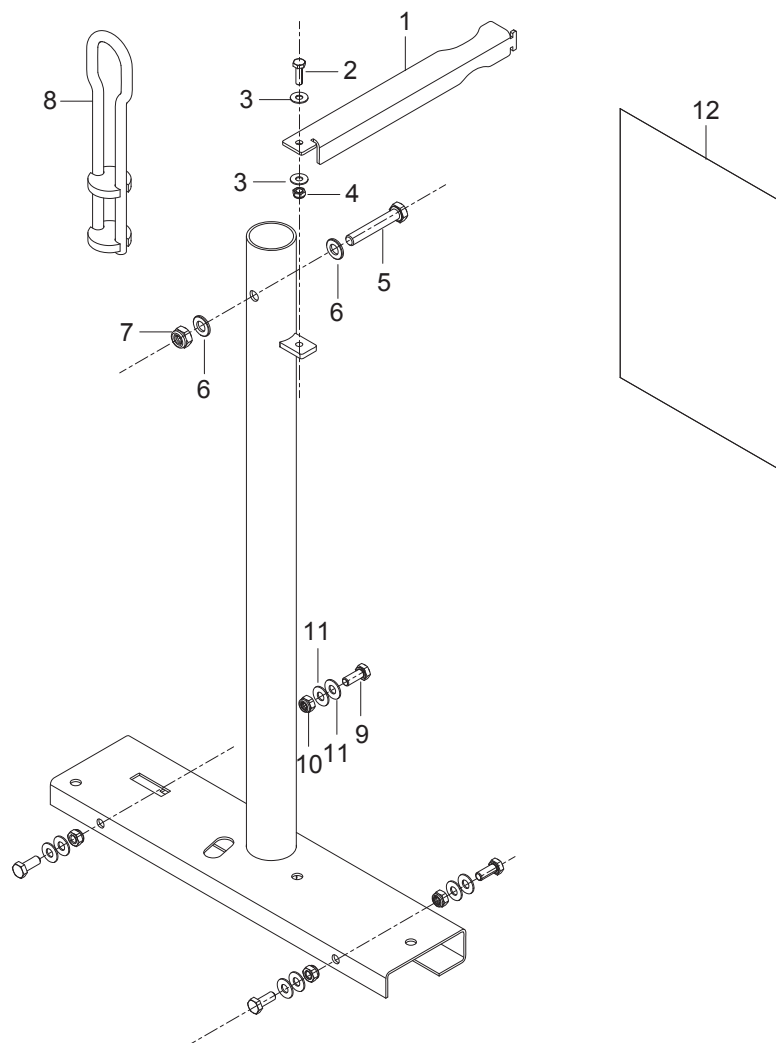

Part Notes:

- [1] - 66kW
- [2] - 51kW
- [3] - 40kW
- [4] - to be used on B2.5 where the location is higher than 1000m above see level

Pos.	Vare-nr	Antal	Beskrivelse	Notes
1	107143104	1	HEAT EXCHANGER B2, MH	
1	107143106	1	HEAT EXCHANGER B2 SS, MH	
2	7012	4	Møtrik	
3	101117768	1	BOILER COVER OUTER	
4	12263	4	HEXAGON NUT M6	
5	31001045	1	INSIDE BOILER TOP B2	
6	301000582	2	BUSHING Ø22X1.5X24	
7	31000527	1	SHIELDING CONE FOR BOILER N2	
8	31001046	1	COIL WELDED B2	
8	107145351	1	STAINLESS COIL	
9	101117684	1	Isolation Kit NEPTUNE 2	
10	31001047	1	BOILER JACKET B2	
11	2758	3	Møtrik M8	
12	31001044	1	BOTTOM PLATE WELDED B2/2.5	
13	3453	3	SCREW M8X60	
14	1810274	3	Stjerneskiye M8	
15	4697	3	SCREW M6X16	
16	107143146	6	WASHER SERRATED M6	
17	11619	3	Møtrik M6	
18	101118094	1	COUPLING KIT 90D ISO 8434 M18X1.5 THREAD	
19	107143067	1	HP HOSE 5/16 DN8 BLACK W/2X DKL	
20	101118093	1	T-FITTING M18 X 1.5 THREAD	
21	1081	1	Tilslutningsmøtrik, Galv.	
22	107143083	1	TEMPERATUR SENSOR PT100 W/CABLE	
23	1803220	1	Kontramøtrik M18X1,5	
24	107143082	1	OUTLET FITTING	
25	106403197	1	Skorstens-adapter	[1]

Part Notes:

[1] - NEVER LAUNCHED

Pos.	Vare-nr	Antal	Beskrivelse	Notes
0	106403199	1	Løfteskrog	
1		1	Fixation for Pole	
2	106268067	1	SCREW KIT	
3	1800440	2	Plansskive M6	
4	11619	1	Møtrik M6	
5	8928	1	HEX. SCREW M10X60 ISO 4017 ZN	
6	1800317	2	Underlagsskive Encore 26/28/30	
7	8952	1	Møtrik Sekskantet M10	
8	301001090	1	Løfteudstyr m. bolte og skruer	
9	2753	4	Skruer	
10	1800515	4	Låsemøtrik M8	
11	1800796	8	Skive M8	
12		1	Mounting instruction	[1]