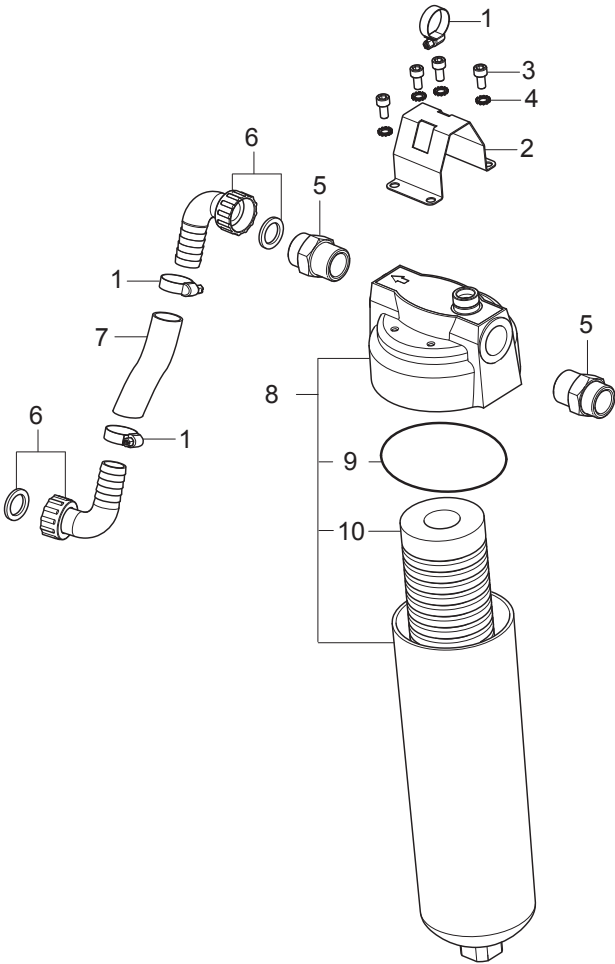

Pos.	Vare-nr	Antal	Beskrivelse	Notes
0	106403181	1	Sandfilter tilslutning	
1	8298	3	Spændebånd	
2		1	Bracket for sandfilter	
3	3913	4	Skrue M6X12	
4		4	Washer Serrated M6 - 6.4x11 DIN 6798A	
5	1605989	2	"Brystnippel 3/4" Han "	
6	107143084	2	HOSE COUPLING 90° 20X3/4 PP W/NUT/GASKET	
7	107143031	1	FUELFLEX HOSE D28/D20 10BAR/20°	
8	1604461	1	Universal filter u. beslag max. 38°C	
9	3004248	1	O-Ring F. Sandfilter	
10	1104041	1	Løs filterindsats (50 µm)	
		1	Mounting instruction SANDFILTER	[1]

Part Notes:

[1] - Mounting instructions MH Nilfisk Sandfilter