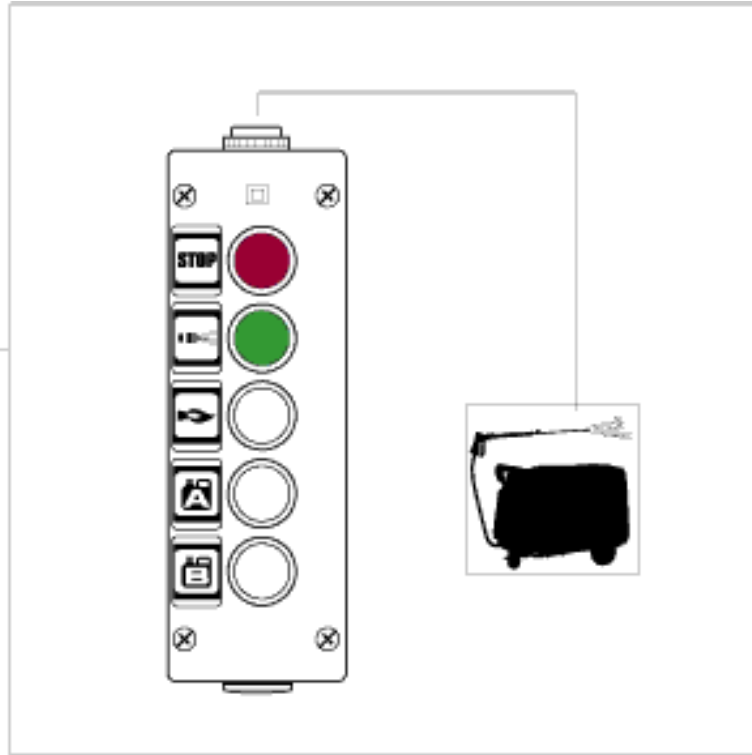

## Part Notes:

- [1] - PLEASE CONTACT CARWASH DIRECTLY
- [2] - \*US\*
- [3] - \* SEE NOTE
- [4] - => 30.09.2006 I
- [5] - TSB-PPW-2016-017 Locking ring for oil level switch falling off

Pos.	Vare-nr	Antal	Beskrivelse	Notes
01	301000708	1	BASKET	[1]
02	301000668	1	GUIDE BAR Ø12X451	[2]
03	301001359	1	Kabinet til slangerulle, højre + venstre	[3]
04	301000602	1	SHEET METAL 390X262X142	[3]
05	301000601	1	SHEET METAL 390X261X142	[3]
06	11565	2	Skruer Pt5X18	
07	6557	2	Skruer, M8X16	
08	43341	2	SCREW 5X30	
09	18086	2	Metal Skruer	[3]
10	301000854	1	Ht-Slange	
11	101118093	1	T-FITTING M18 X 1.5 THREAD	
12	1081	2	Tilslutningsmøtrik, Galv.	
13	1080	1	Skæring, Galv.	[4]
14	301000627	1	Fitting	
15	42768	1	O-ring	
16	1600493	1	Ergo højtryksskøbling DN10 3/8" han	
17	301000730	1	Temperaturføler	

## Part Notes:

- [1] - NO LONGER AVAILABLE  
 [2] - PLEASE CONTACT CARWASH DIRECTLY

Pos.	Vare-nr	Antal	Beskrivelse	Notes
0-	106403122	1	Ergo 2000 spulehåndtag m. svivel	[1]
00	101405770	1	Højtryksslange 10 m dobbelt-wire DN8	[2]
02	106403035	1	Universal Plus dyserør u. dyse 108 cm	[3]
02	101119739	1	Tornado Plus dyse 1/8" 0435 Blå	
02	101119740	1	Tornado Plus dyse 1/8" 0450 Lys blå	

## Part Notes:

- [1] - ERGO 2000 Spray handle
- [2] - HOSES Overview
- [3] - UNIVERSAL PLUS lance

1

2

---

Pos.	Vare-nr	Antal	Beskrivelse	Notes
1	301001356	1	Fjernbetjening	
2	301001355	1	Fjernbetjening	
NI	301001357	1	Electronic Unit For Remot E Control	[1]