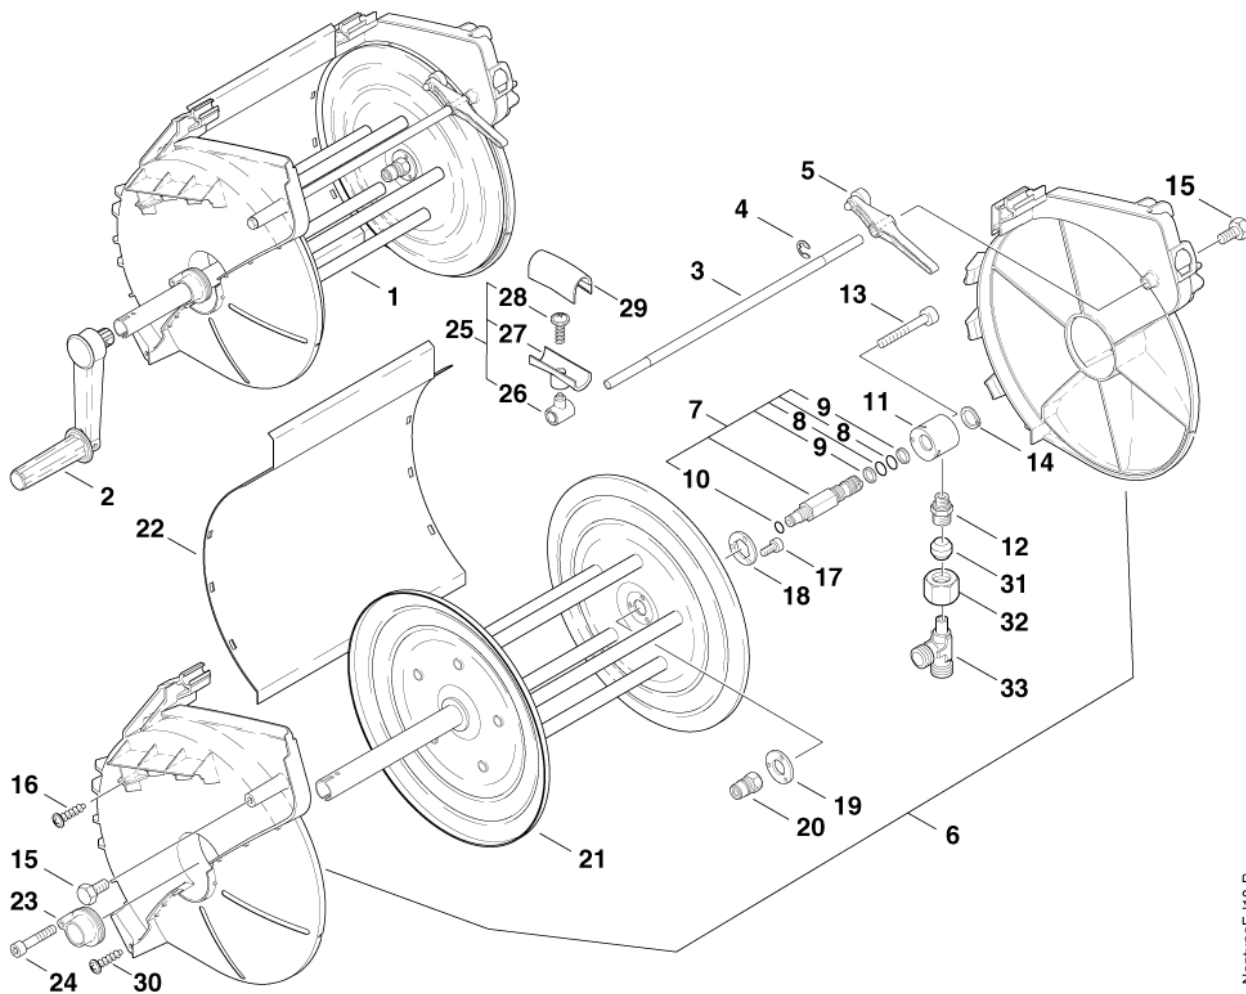

NeptuneE-118-R

Pos.	Vare-nr	Antal	Beskrivelse	Notes
01	301000851	1	Slangerulle	
02	301000733	1	Drejehåndtag	
03	301000668	1	GUIDE BAR Ø12X451	[1]
04	1814466	1	SAFETY WASHER D9 A2 DIN 6799	
05	301000746	1	Bremse	
06	301001359	1	Kabinet til slangerulle, højre + venstre	
07	301001096	1	Trykgennemføring	
08	19620	2	O-ring	
09	63792	2	Back-up ring	
10	42768	1	O-ring	
11	301000624	1	Hus For Trykgennemføring	
12	54590	1	Forskruning	
13	5100	1	Screw M6X45	
14	1802057	1	Circlip external 20x1.2 Spring steel, bl	
15	6557	2	Skruer, M8X16	
16	11565	2	Skruer Pt5X18	
17	3913	3	Skruer M6X12	
18	301000653	1	Skive	
19	301000850	1	Washer Ø2	
20	1600493	1	Ergo højtryksskobling DN10 3/8" han	
21	301000698	1	Slangerulle 50M	
22	301000602	1	SHEET METAL 390X262X142	
23	301000849	1	Leje	
24	5945	1	Skruer	
25	301000780	1	Slangeføring Formonteret	
26	301000672	1	HOSE GUIDE SLEEVE 33.2X2	
27	301000676	1	Slangeføring Underdel	
28	10028	1	Skruer	
29	301000674	1	Slangeføring Overdel	
30	43341	2	SCREW 5X30	
31	1080	1	Skærring, Galv.	[2]
32	1081	1	Tilslutningsmøtrik, Galv.	
33	4038	1	FITTING XEVL 12L	

Part Notes:

1. [1] - NO LONGER AVAILABLE
   [2] - PLEASE CONTACT CARWASH DIRECTLY