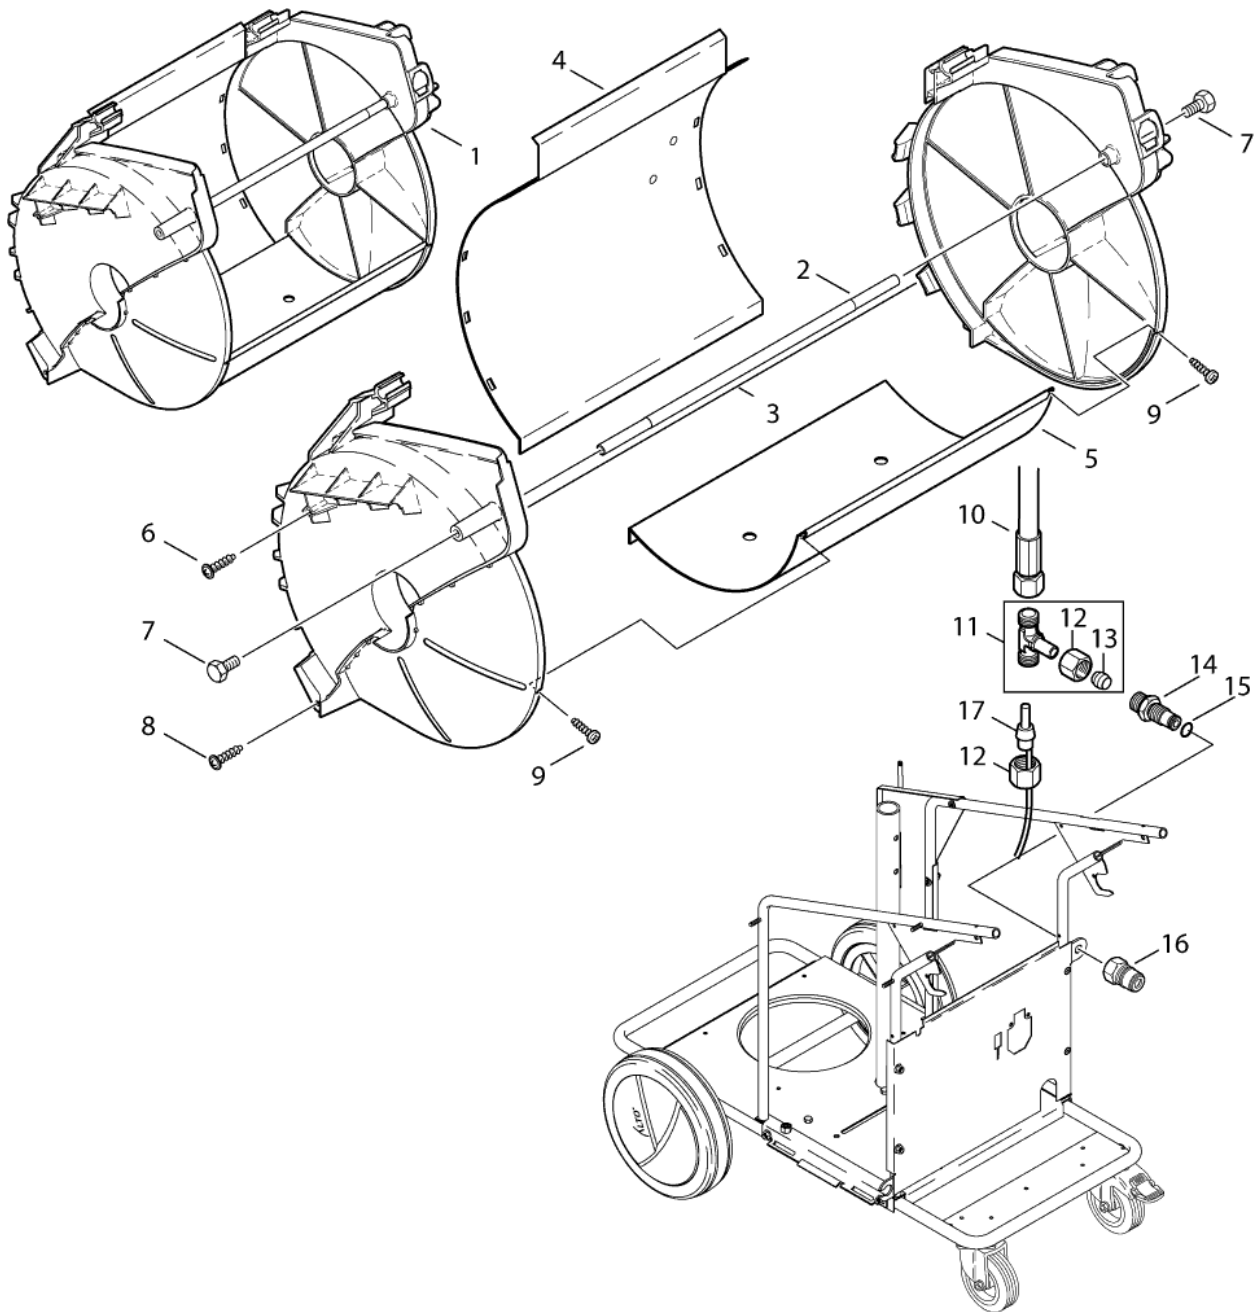

## Part Notes:

- [1] - PLEASE CONTACT CARWASH DIRECTLY
- [2] - \*US\*
- [3] - \* SEE NOTE
- [4] - => 30.09.2006 I
- [5] - TSB-PPW-2016-017 Locking ring for oil level switch falling off

Pos.	Vare-nr	Antal	Beskrivelse	Notes
01	301000708	1	BASKET	[1]
02	301000668	1	GUIDE BAR Ø12X451	[2]
03	301001359	1	Kabinet til slangerulle, højre + venstre	[3]
04	301000602	1	SHEET METAL 390X262X142	[3]
05	301000601	1	SHEET METAL 390X261X142	[3]
06	11565	2	Skruer Pt5X18	
07	6557	2	Skruer, M8X16	
08	43341	2	SCREW 5X30	
09	18086	2	Metal Skruer	[3]
10	301000854	1	Ht-Slange	
11	101118093	1	T-FITTING M18 X 1.5 THREAD	
12	1081	2	Tilslutningsmøtrik, Galv.	
13	1080	1	Skæring, Galv.	[4]
14	301000627	1	Fitting	
15	42768	1	O-ring	
16	1600493	1	Ergo højtryksskøbling DN10 3/8" han	
17	301000730	1	Temperaturføler	