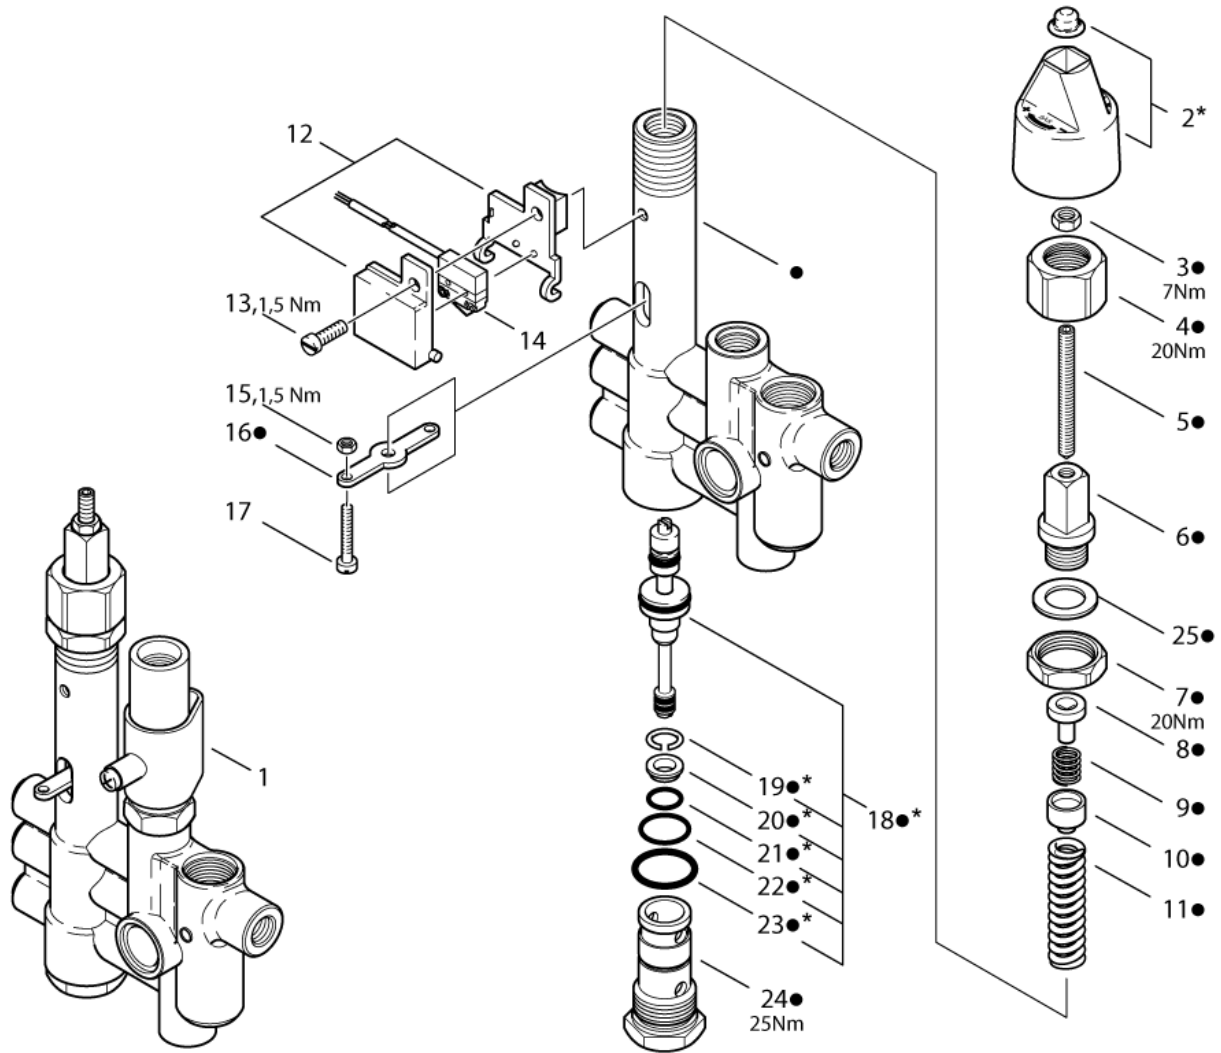

Pos.	Vare-nr	Antal	Beskrivelse	Notes
0-	63056	1	Rep.Sæt Omløbsventil	[1]
01	107141790	1	UNLOADER VALVE NEPTUNE 3-7	[2]
02	62397	1	Drejeknap	[3]
03	3136	1	Møtrik	[4]
04	62710	1	Omløber	[4]
05	62711	1	Gevindstift	[4]
06	62712	1	Justerskrue	[4]
07	62696	1	Møtrik	[4]
08	62695	1	Fjederstyr	[4]
09	62713	1	Fjeder	[4]
10	62694	1	Sæde	[4]
11	40972	1	Fjeder	[4]
12	62401	1	Hus til microswitch	
13	3349	1	Skruer	
14	301000731	1	Mikrokontakt	
15	2759	1	Møtrik M8	
16	62717	1	Kontaktbeslag	[4]
17	101117739	1	SCREW HEX M4X22-8.8 A2K DIN912	
18	64314	1	Reparationskit ventilstempel	[5]
19	909100001	1	Låsering	[5]
20	62708	1	Ventilsæde	[5]
21	49461	1	O-Ring	[5]
22	9523	1	O-Ring	[5]
23	32091	1	O-Ring	[5]
24	64301	1	Banjo Bolt	[4]
25	103004451	1	VULCAN FIBRE WASHER Ø16X20X1.5 DIN 7737	[4]

Part Notes:

- [1] - consisting of: *
- [2] - includes o
- [3] - *
- [4] - o
- [5] - o*