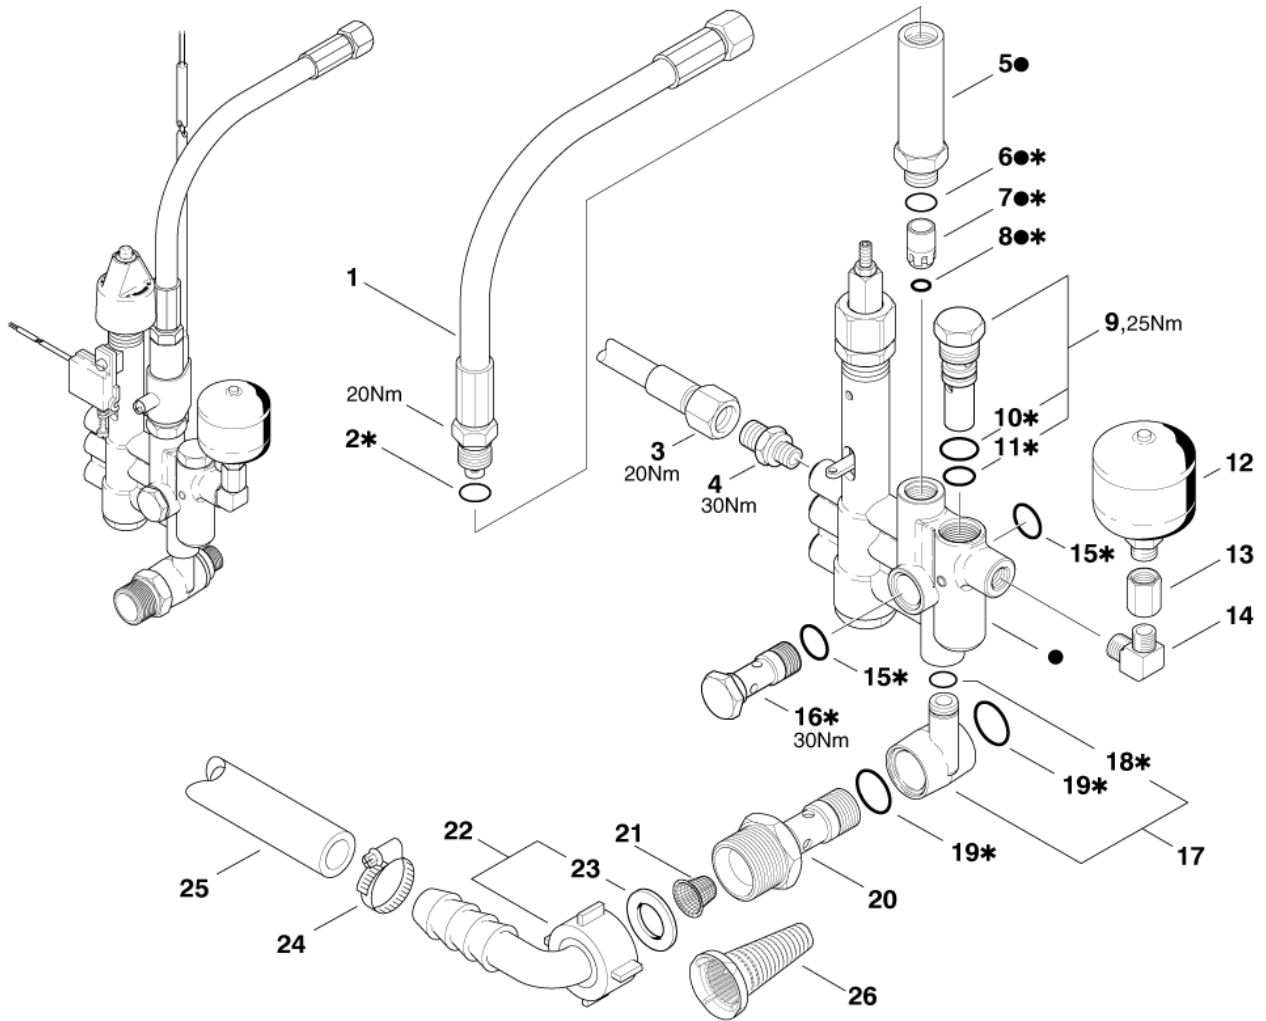

## Part Notes:

- [1] - consisting of: \*
- [2] - includes o
- [3] - \*
- [4] - o
- [5] - o\*

Pos.	Vare-nr	Antal	Beskrivelse	Notes
0-	107141790	1	UNLOADER VALVE NEPTUNE 3-7	[1]
0-	63056	1	Rep.Sæt Omløbsventil	[2]
01	301000854	1	Ht-Slange	
02	62706	1	O-Ring	[3]
03	60141	1	Manometerslange (Højtryk)	
04	1230	1	Fitting Xge6Lr1/4	
05	62722	1	Hus	[4]
06	16998	1	O-Ring	[5]
07	301000905	1	Stempel	[5]
08	56519	1	O-Ring	[5]
09	62729	1	Sikkerhedsventil 250Bar	
10	16443	1	O-ring	[3]
11	62706	1	O-Ring	[3]
12	63090	1	Trykudligner	
13	63136	1	Muffe	
14	1618	1	Forskruning	
15	16443	2	O-ring	[3]
16	62697	1	Banjo Bolt	[3]
17	63058	1	Tilslutningsstykke	
18	13739	1	O-ring	[3]
19	24347	2	O-ring	[6]
20	301001297	1	Banjo Bolt G1/2"-G3/4" X72	
21	101117926	1	Filter	[7]
22	5613	1	Slangestuds	
23	15587	1	Pakning	
24	8298	1	Spændebånd	
25	4169	1	HOSE Ø13	
26	101117926	1	Filter	[8]

## Part Notes:

- [1] - includes o
- [2] - consisting of: \*
- [3] - \*
- [4] - o
- [5] - o\*
- [6] - \*  
PLEASE CONTACT CARWASH DIRECTLY
- [7] - => 01.11.2006 I
- [8] - I 01.11.2006 =>

NeptuneE-105-R

Pos.	Vare-nr	Antal	Beskrivelse	Notes
01	10028	1	Skrue	
02	301000782	1	Dæksel	
03	301000781	1	Elkasse	
04	301000845	1	GASKET FOR ELECTRIC BOX 100.50X114X1MM N	
05	17106	1	Indsats	
06	56554	1	O-ring	
07	32535	4	SCREW M5X16	
08	301000615	1	Dæksel	
09	301001196	1	Float Switch	
10	301000614	1	Oliebeholder	