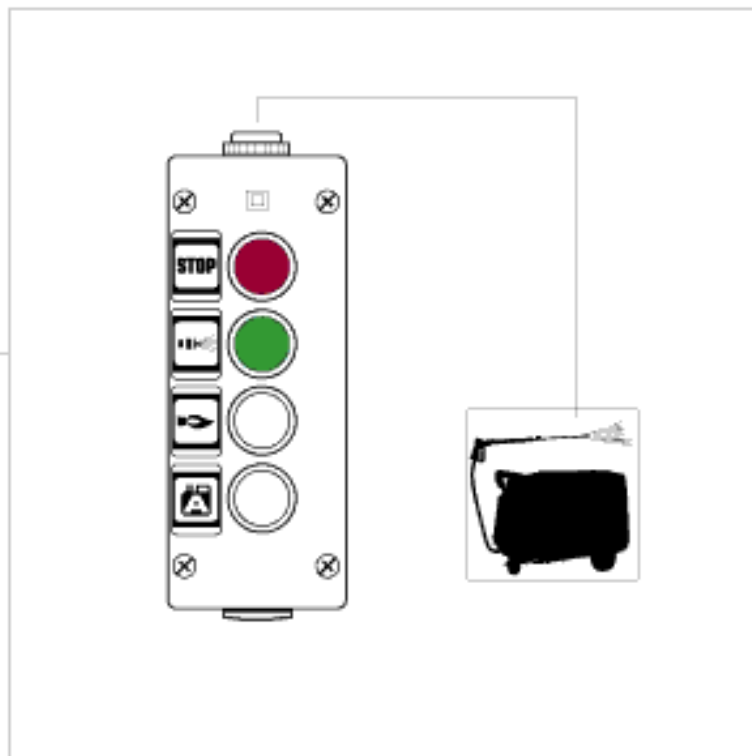

## Part Notes:

- [1] - ERGO 2000 Spray handle
- [2] - HOSES Overview
- [3] - UNIVERSAL PLUS lance

1

2

---

Pos.	Vare-nr	Antal	Beskrivelse	Notes
1	301001356	1	Fjernbetjening	
2	301001355	1	Fjernbetjening	
NI	301001357	1	Electronic Unit For Remot E Control	[1]