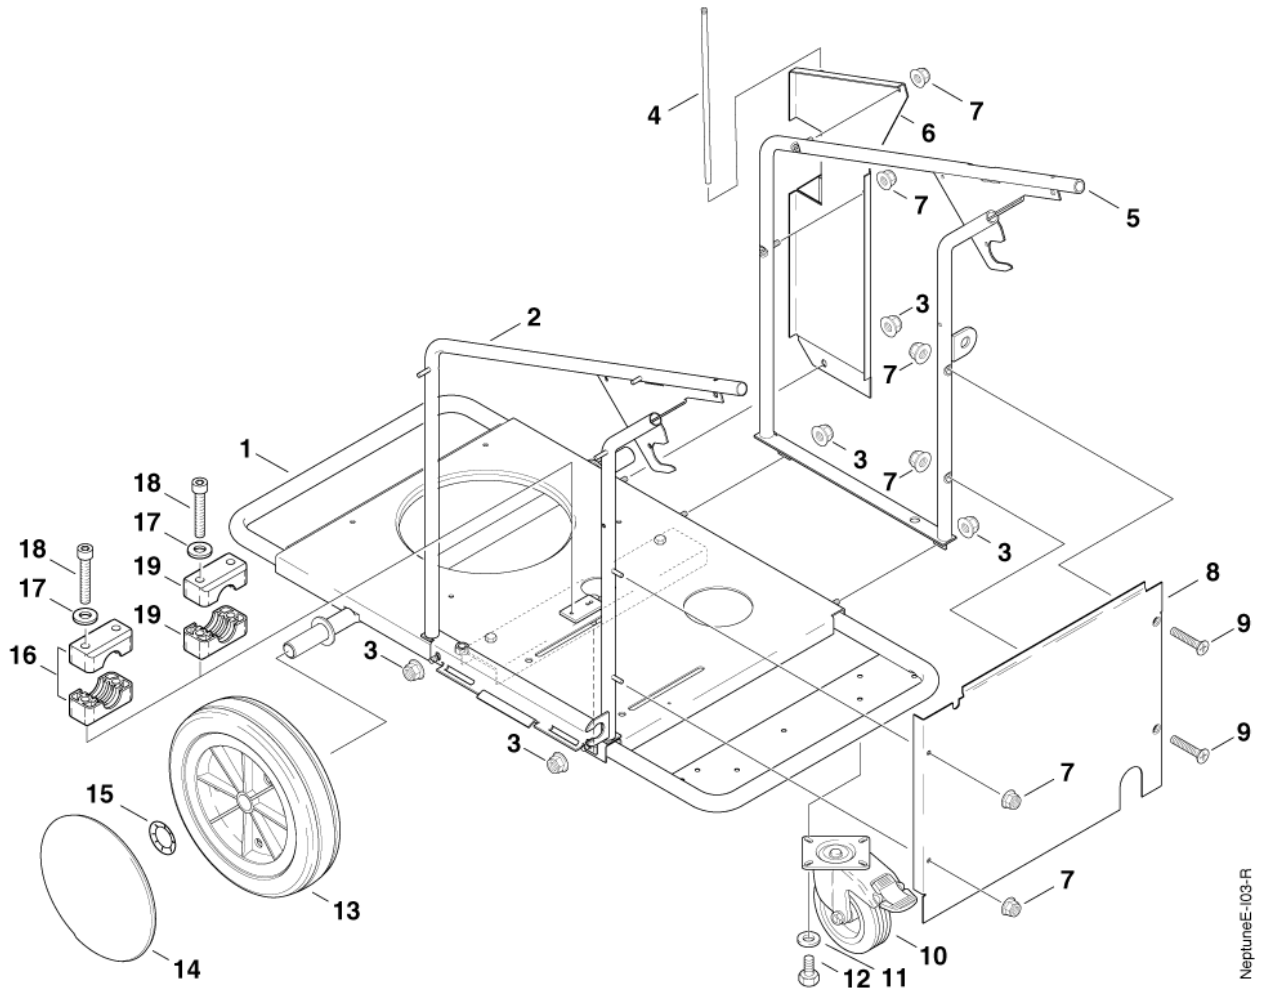

NeptuneE-101-R

Pos.	Vare-nr	Antal	Beskrivelse	Notes
01	301002003	1	Side Cabinet - Left	
02	12496	3	Møtrik M6	
03	301000454	1	Lanse Holder	
04	1814614	2	Skrue K50X18 Wn1451 A2	
05	301000447	1	Håndtag	
06	5945	2	Skrue	
07	301000456	1	Sidekabinet - Højre	
08	301000585	1	Dørlås - Ø29X28	
09	301002351	1	Shroud NEPTUNE E Blue	
10	301000457	2	Clips For Topkabinet	
11	301000584	1	Lås For Topkabinet	

NeptuneE-103-R

Pos.	Vare-nr	Antal	Beskrivelse	Notes
01	301000510	1	Base Frame	
02	301000557	1	TUBE FRAME - LEFT 800X650X67.5 ST	
03	61467	5	Møtrik M8	
04	301000706	1	BOLT D8X310	
05	301000519	1	Sideramme - Højre	
06	301000521	1	HINGE PLATE	
07	12496	6	Møtrik M6	
08	301002150	1	REAR WALL 487X364.7X20	
09	8947	2	COUNTERSUNK SCREW	
10	301000554	2	Drejehjul	
11	2762	8	Skive	
12	5370	8	Skrue M8X10	
13	6184074	2	Kørehjul	
14	301001077	2	Hjulkappe	
15	46363	2	Låsering Ø25	
16	909100368	1	CLAMP D25	[1]
17	2764	2	Washer 6,4X1,6	
18	9570	2	Bolt	
19	60532	2	HOLDER - HALF. Ø 20	[2]