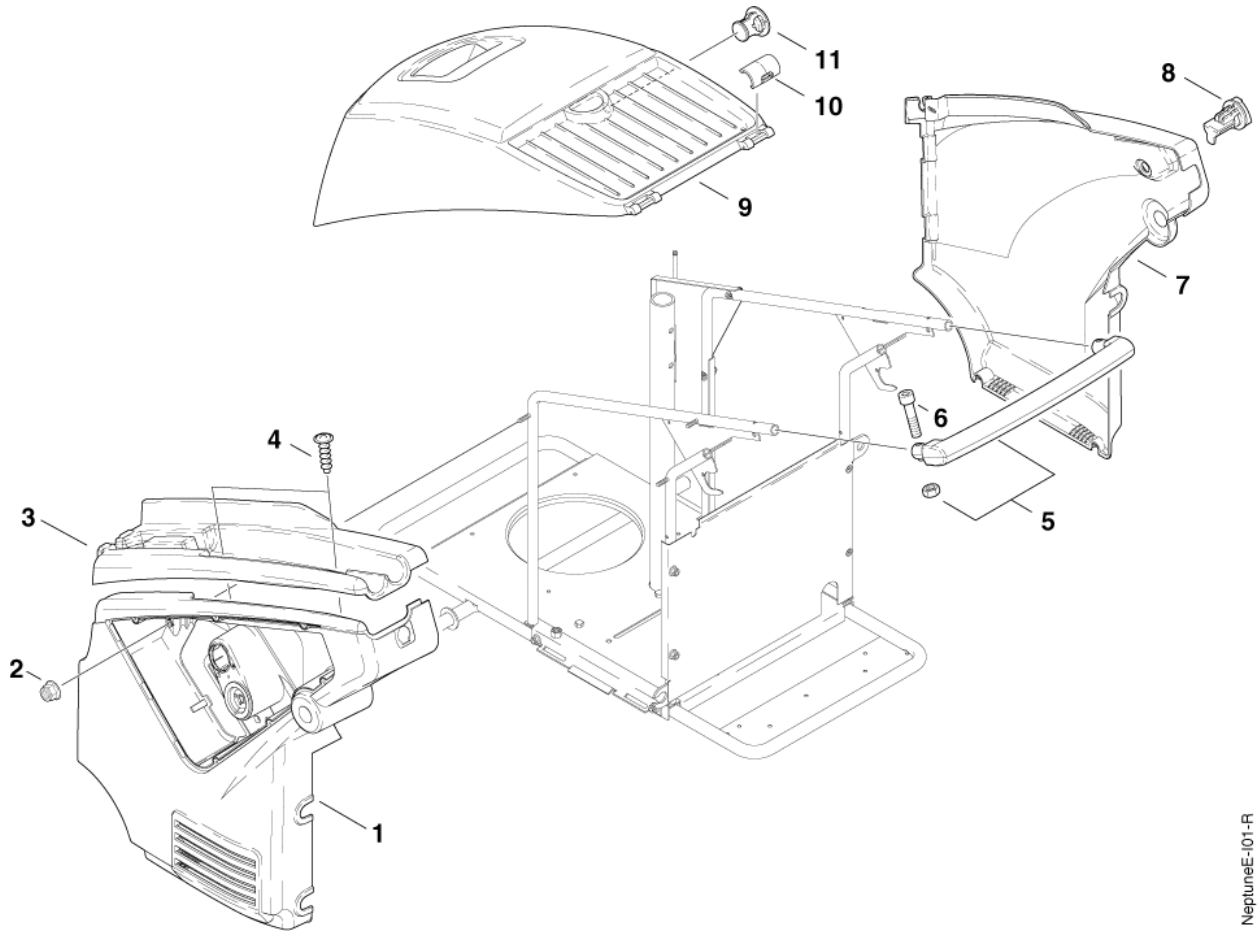

NeptuneE-101-R

Pos.	Vare-nr	Antal	Beskrivelse	Notes
01	301002003	1	Side Cabinet - Left	
02	12496	3	Møtrik M6	
03	301000454	1	Lanse Holder	
04	1814614	2	Skrue K50X18 Wn1451 A2	
05	301000447	1	Håndtag	
06	5945	2	Skrue	
07	301000456	1	Sidekabinet - Højre	
08	301000585	1	Dørlås - Ø29X28	
09	301002351	1	Shroud NEPTUNE E Blue	
10	301000457	2	Clips For Topkabinet	
11	301000584	1	Lås For Topkabinet