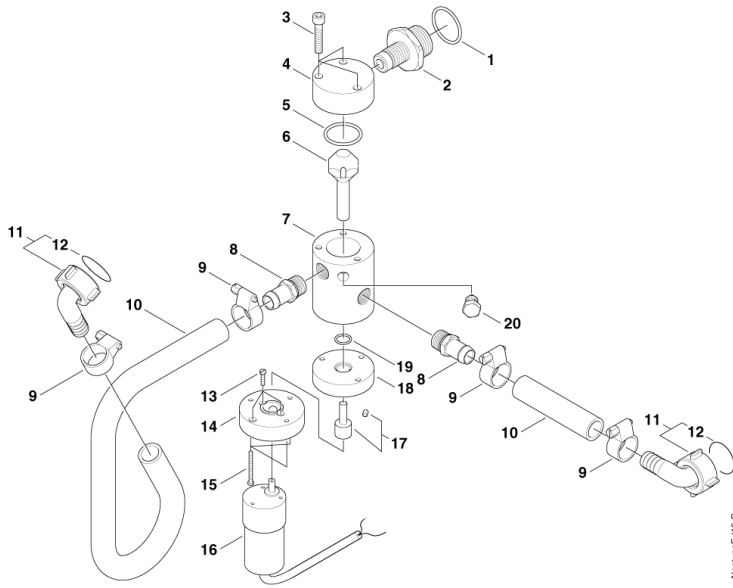

Part Notes:

- [1] - NO LONGER AVAILABLE
- [2] - \*US\* - 24 kW
- [3] - \*EU\* - 12 & 24 kW
- [4] - \*EU\* - 24kW
- [5] - \*EU\* - 12 kW
- [6] - \*EU\* - 12kW
- [7] - \*US\* - 24kW  
STOCK COVERS GUARANTEE
- [8] - TSB-PPW-2016-017 Locking ring for oil level switch falling off

NeptuneE-113-R

Pos.	Vare-nr	Antal	Beskrivelse	Notes
01	301000446	1	COVER	
02	301001075	1	WIRE HOLDER D22X38X16	
03	301002352	1	LABEL CONTROL PANEL SCALES MH E	
04	107142622	1	KIT GASKET	
05	1814614	6	Skruer K50X18 Wn1451 A2	
06	49473	1	Manometer 0-250 Bar	
07	909100207	1	Drejeknap	
08	9868	2	O-ring 10.0X2.5	
09	909100206	2	Drejeknap	
10	301000786	1	Klæbeskiit	
11	1814730	2	SCREW 35X10B W1423	
12	11253	2	Skruer Ka5,0X20 Aero	
13	301001000	1	Doserventil	
14	11654	4	Slangeklemme	
15	101406100	1	Kemislange, 5 Meter	
16	8819	1	Strips	

Part Notes:

- [1] - CLOSED WHEN STOCK EMPTY
- [2] - 24kW

Pos.	Vare-nr	Antal	Beskrivelse	Notes
1	4804	1	O-RING 28X2.5 DIN 3770 NBR70	
2	301001857	1	HOLLOW SCREW G3/4X48.5	
3	5945	3	Skruer	
4	301001858	1	COVER Ø50X23.6	
5	52334	1	O-RING 27.0x2.0 DIN 3770 NBR70	
6	301001864	1	VANE SW24X64.6	
7	301001859	1	HOUSING Ø50X60.3	
8	301001862	2	HOSE NOZZLE Ø15 SW17X36.	
9	8298	4	Spændebånd	
10	4169	1	HOSE Ø13	
11	5613	2	Slangestuds	
12	15587	2	Pakning	
13	9747	3	Skruer	
14	301001861	1	MOTOR TRAVERSE Ø53X15.3	
15	8866	3	CYLINDER SCREW M3X30 ISO 1207 ZN	
16	301002173	1	MOTOR 24VDC/4W	
17	301002369	1	Spindle M6 Ø13.4X31.5	
18	301001860	1	ADAPTOR Ø 50X12	
19	13739	1	O-ring	
20	301001856	1	SCREW M10X1	[1]