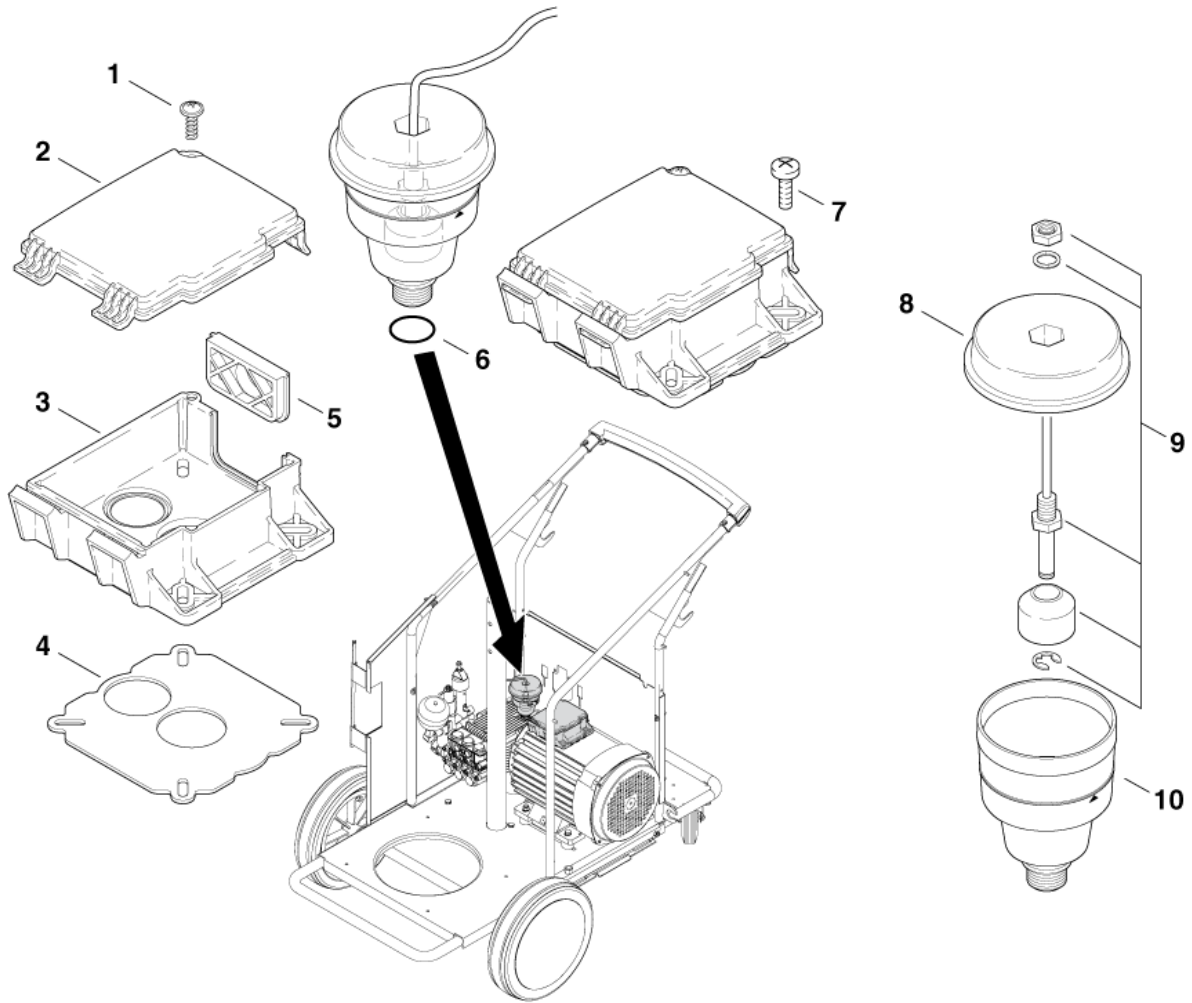

NeptuneE-105-R

Pos.	Vare-nr	Antal	Beskrivelse	Notes
01	10028	1	Skrue	
02	301000782	1	Dæksel	
03	301000781	1	Elkasse	
04	301000845	1	GASKET FOR ELECTRIC BOX 100.50X114X1MM N	
05	17106	1	Indsats	
06	56554	1	O-ring	
07	32535	4	SCREW M5X16	
08	301000615	1	Dæksel	
09	301001196	1	Float Switch	
10	301000614	1	Oliebeholder