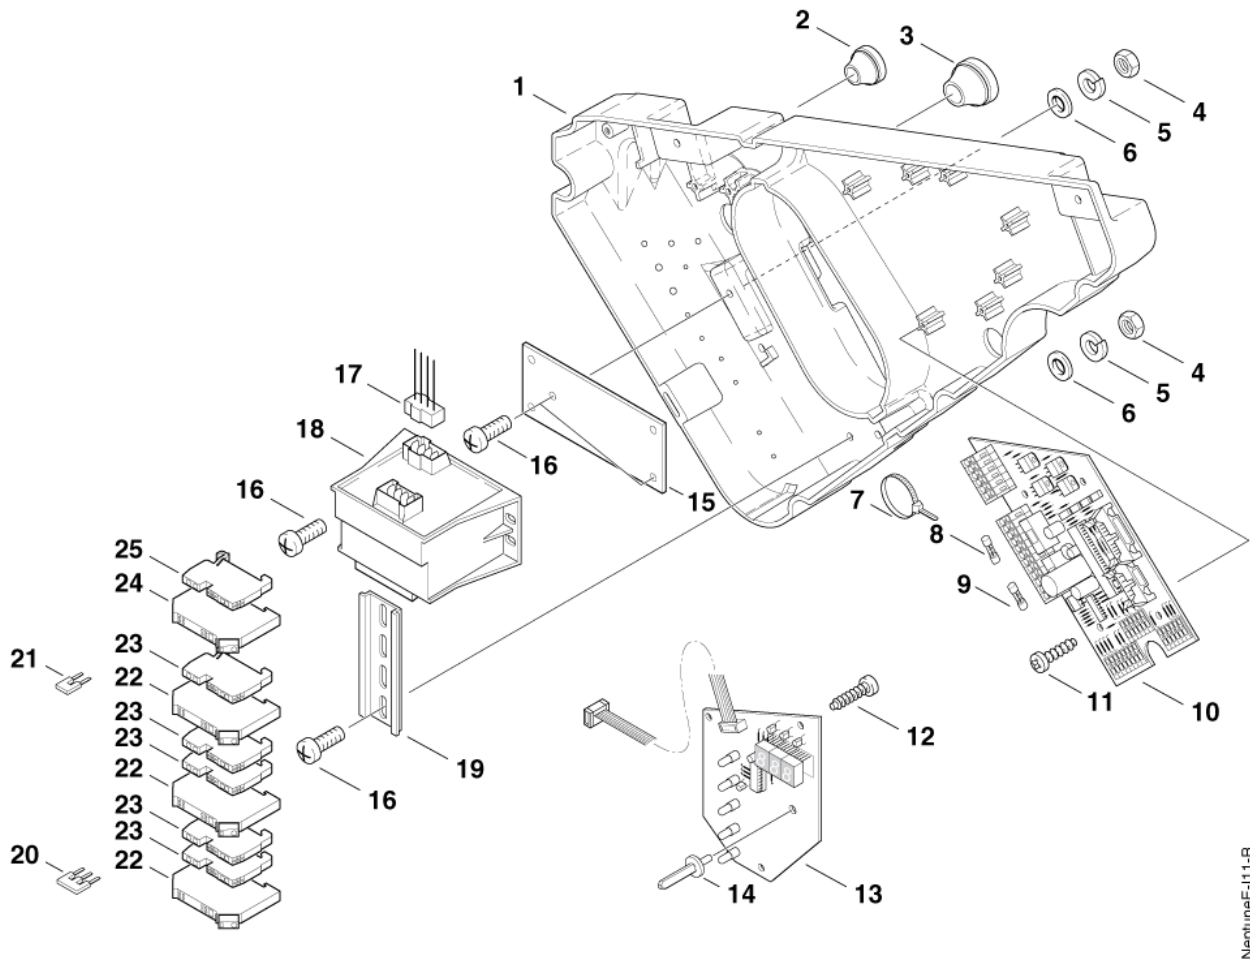

## Part Notes:

- [1] - consisting of: \*
- [2] - includes o
- [3] - \*
- [4] - o
- [5] - o\*

Pos.	Vare-nr	Antal	Beskrivelse	Notes
0-	107141790	1	UNLOADER VALVE NEPTUNE 3-7	[1]
0-	63056	1	Rep.Sæt Omløbsventil	[2]
01	301000854	1	Ht-Slange	
02	62706	1	O-Ring	[3]
03	60141	1	Manometerslange (Højtryk)	
04	1230	1	Fitting Xge6Lr1/4	
05	62722	1	Hus	[4]
06	16998	1	O-Ring	[5]
07	301000905	1	Stempel	[5]
08	56519	1	O-Ring	[5]
09	62729	1	Sikkerhedsventil 250Bar	
10	16443	1	O-ring	[3]
11	62706	1	O-Ring	[3]
12	63090	1	Trykudligner	
13	63136	1	Muffe	
14	1618	1	Forskruning	
15	16443	2	O-ring	[3]
16	62697	1	Banjo Bolt	[3]
17	63058	1	Tilslutningsstykke	
18	13739	1	O-ring	[3]
19	24347	2	O-ring	[6]
20	301001297	1	Banjo Bolt G1/2"-G3/4" X72	
21	101117926	1	Filter	[7]
22	5613	1	Slangestuds	
23	15587	1	Pakning	
24	8298	1	Spændebånd	
25	4169	1	HOSE Ø13	
26	101117926	1	Filter	[8]

## Part Notes:

- [1] - includes o
- [2] - consisting of: \*
- [3] - \*
- [4] - o
- [5] - o\*
- [6] - \*  
PLEASE CONTACT CARWASH DIRECTLY
- [7] - => 01.11.2006 I
- [8] - I 01.11.2006 =>

NeptuneE-105-R

Pos.	Vare-nr	Antal	Beskrivelse	Notes
01	10028	1	Skrue	
02	301000782	1	Dæksel	
03	301000781	1	Elkasse	
04	301000845	1	GASKET FOR ELECTRIC BOX 100.50X114X1MM N	
05	17106	1	Indsats	
06	56554	1	O-ring	
07	32535	4	SCREW M5X16	
08	301000615	1	Dæksel	
09	301001196	1	Float Switch	
10	301000614	1	Oliebeholder	