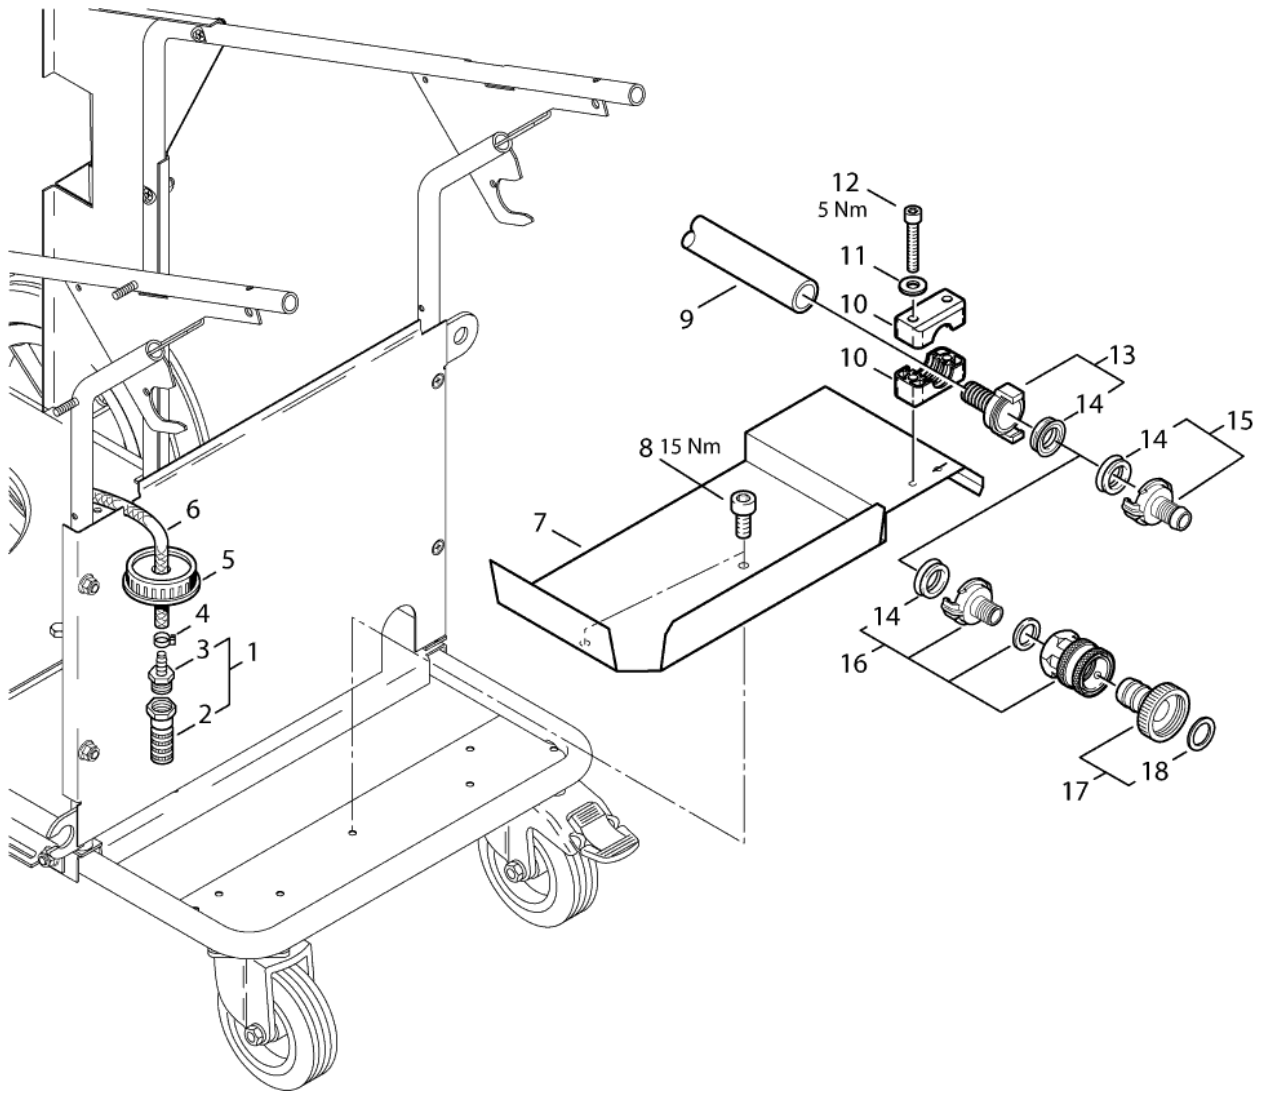

NeptuneE-103-R

Pos.	Vare-nr	Antal	Beskrivelse	Notes
01	301000510	1	Base Frame	
02	301000557	1	TUBE FRAME - LEFT 800X650X67.5 ST	
03	61467	5	Møtrik M8	
04	301000706	1	BOLT D8X310	
05	301000519	1	Sideramme - Højre	
06	301000521	1	HINGE PLATE	
07	12496	6	Møtrik M6	
08	301002150	1	REAR WALL 487X364.7X20	
09	8947	2	COUNTERSUNK SCREW	
10	301000554	2	Drejehjul	
11	2762	8	Skive	
12	5370	8	Skrue M8X10	
13	6184074	2	Kørehjul	
14	301001077	2	Hjulkappe	
15	46363	2	Låsering Ø25	
16	909100368	1	CLAMP D25	[1]
17	2764	2	Washer 6,4X1,6	
18	9570	2	Bolt	
19	60532	2	HOLDER - HALF. Ø 20	[2]

Part Notes:

[1] - TSB-PPW-2013-001 301000620, 301001276

Pos.	Vare-nr	Antal	Beskrivelse	Notes
01	107145440	1	Strainer Valve Compl. Kit	
02	107145440	1	Strainer Valve Compl. Kit	
03	5283	1	HOSE NOZZLE 6R3/8	
04	11654	1	Slangeklemme	
05	301001004	1	Canister Cover	[1]
05	107140889	1	CLOSING CAP WITH D10 HOLE	
06	101406100	1	Kemislange, 5 Meter	
07	301002090	1	CONSOLE 469X200.5X 65.5	
08	8892	2	Skruer	
09	8050	1	HOSE Ø 13 PER METRE	
10	60532	2	HOLDER - HALF. Ø 20	
11	2764	2	Washer 6,4X1,6	
12	9570	2	Bolt	
13	1716	1	GEKA slangekobling 1/2	
14	6502	1	Moulded Gasket Geka Coup Ling	
15	1311	1	GEKA kobling slange-ende 3/4" han	[2]
16	64538	1	ADAPTOR GEKA/KEW COUPELER	[3]
17	1605955	1	Stiknippel	[4]
18	3001237	1	Pakning Ø24,5Xø16X3	[4]
19	101117749	1	Kabelgennemføring	