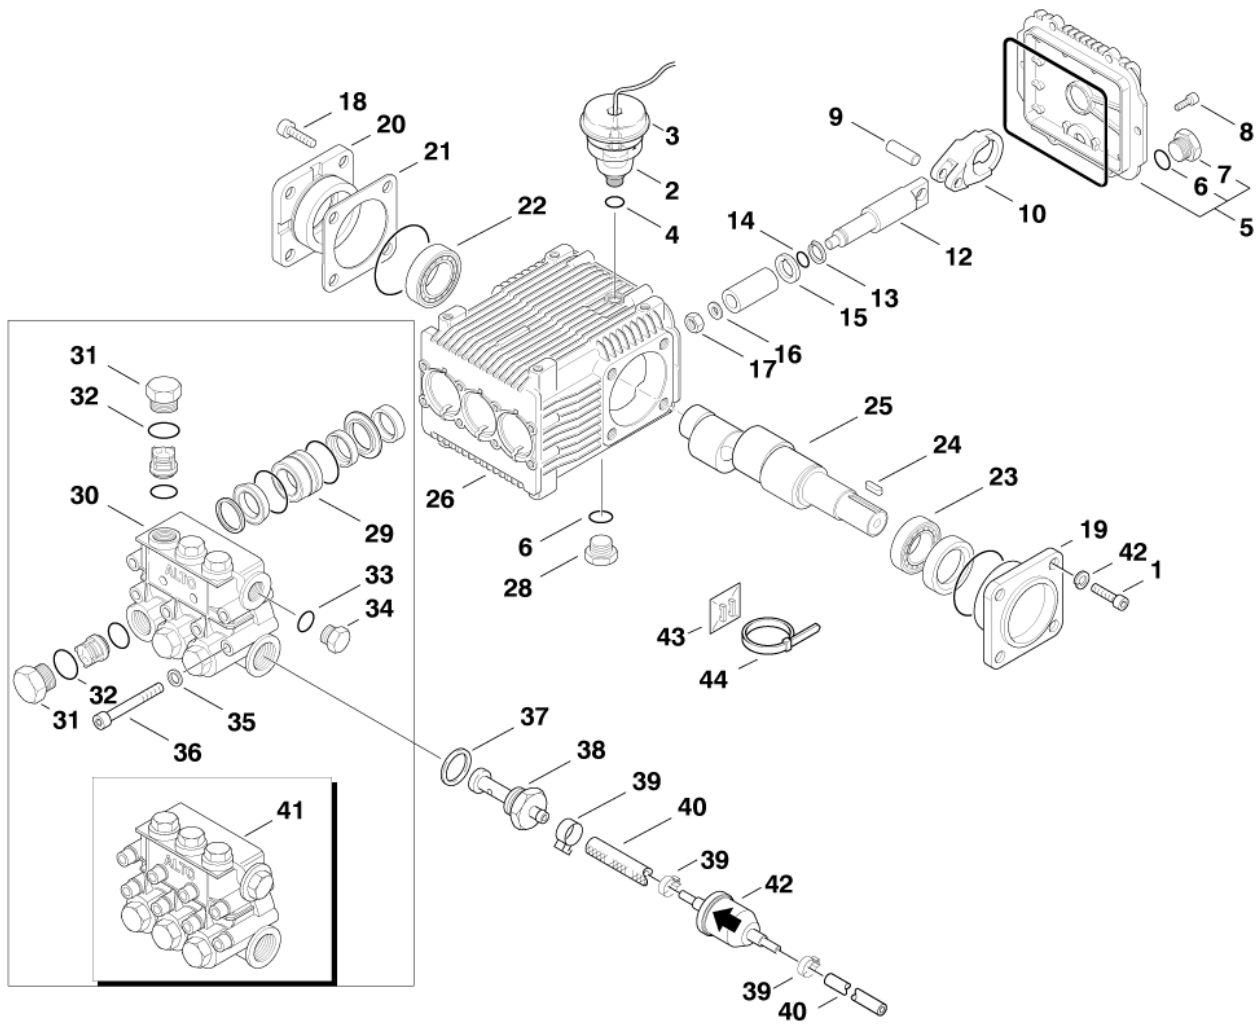

## Part Notes:

- [1] - 460/3/60 also  
 [2] - ONLY COMPLETE MOTOR

Pos.	Vare-nr	Antal	Beskrivelse	Notes
0-	301002081	1	PUMP N.HW 12.15 N 12L/MIN 150BAR ALTO	[1]
0-	301002082	1	PUMP N.HW 32G22N 12L/MIN 150BAR ALTO	[2]
01	6863	4	SCREW M8X35	
02	301000614	1	Oliebeholder	
03	301000615	1	Dæksel	
04	56554	1	O-ring	
05	301001158	1	COVER	
06	56554	2	O-ring	
07	301001135	1	Prop	
08	909100158	6	Skrue M6x14	
09	301001138	3	Stang	
10	301001168	3	Plejistang	
12	301001156	3	Stempel Stang	
13	301002372	3	SUPPORTING RING	
14	3004236	3	O-RING 4.48x1.78 ARP AS 568 A NBR70	
15	301002138	3	DISTANCE SPACER	
16	909100178	3	Pakning 8,0X13X0,5	
17	909100177	3	HEXAGON NUT M8/SW13X5	
18	2788	4	CYLINDER SCREW M8X16 ISO 4762 ST 8.8/ZN	
19	301001167	1	Lejedæksel	
20	301001166	1	Lejedæksel Lukket	
21	301001143	1	ADJUSTING WASHER 80X80X0.25	
21	301001141	1	Pasningskive	
21	301001140	1	Lejedæksel	
21	301001142	1	ADJUSTING WASHER 80X80X0.20	
22	301002378	1	ROLLER BEARING	
23	301002379	1	ROLLER BEARING	
24	19639	1	Fjede A	
25	301001161	1	Krumtap	[3]
25	301002139	1	CRANKSHAFT NO.10	[1]
26	301001157	1	Cylinderblok	
28	301001135	1	Prop	
29	301002136	3	THRUST COLLAR Ø 18	
30	301001172	1	Topstykke	
31	301001137	6	Prop	
32	103004342	6	O-Ring	
33	1409	1	Pakning	
34	301001134	1	Prop	
35	909100168	8	Låseskive Ø8	
36	1814597	8	Skrue M8X70	
37	5127	1	Pakningsring	
38	62964	1	Hulskruer G1/2	
39	11654	3	Slangeklemme	
40	101406100	1	Kemislange, 5 Meter	
41	301002140	1	VALVE BLOCK COMPL. Ø18MM	
42	301002926	1	Filter	[4]
43	2423	1	ADHESIVE CLIP	[4]
44	15884	1	CABLE STRAP 4.7X1.3x350 T50L PA	[4]