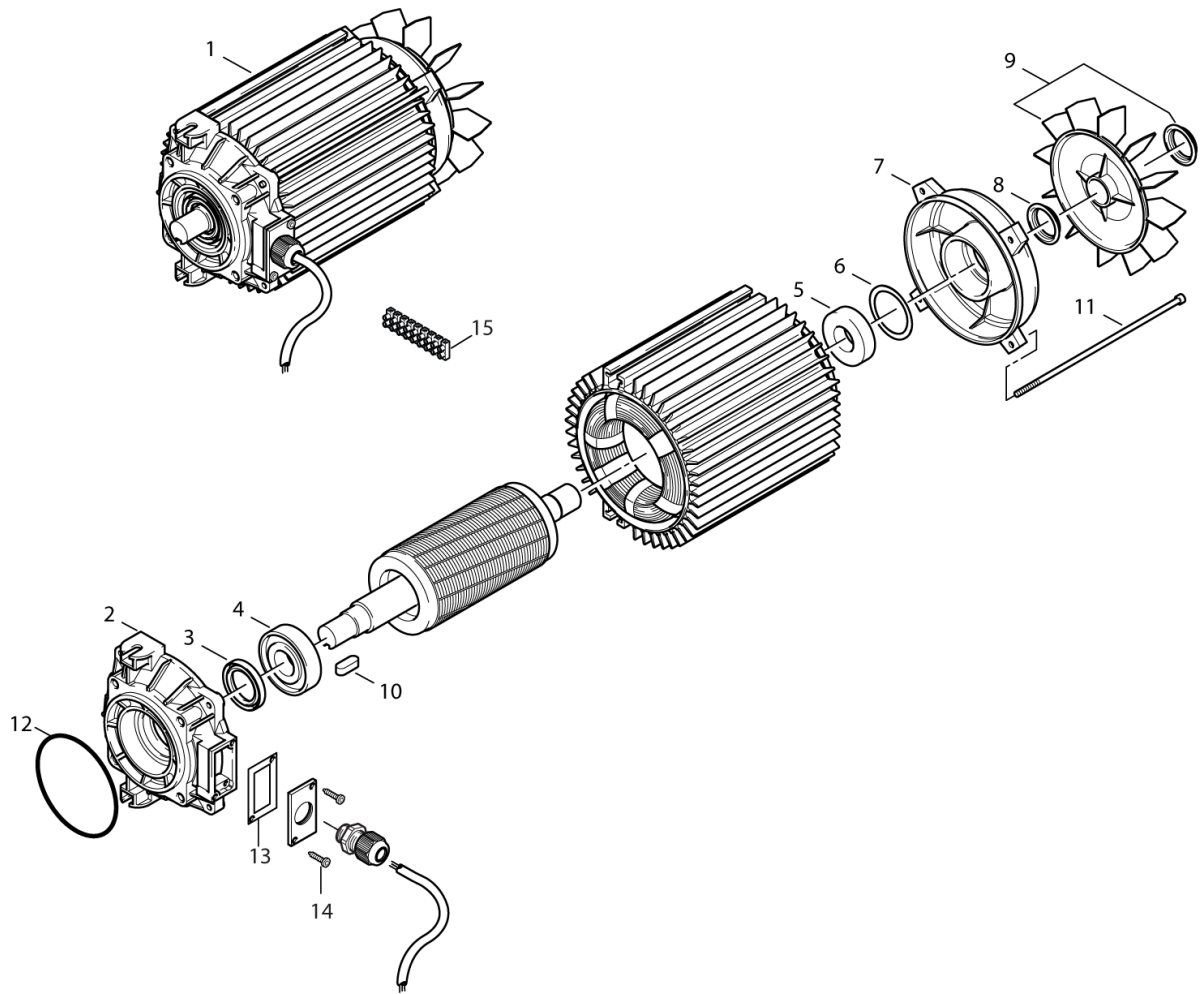

Part Notes:

[1] - upgrate kit

Pos.	Vare-nr	Antal	Beskrivelse	Notes
1	101117669	1	Vandtank komplet	
2	107141838	6	SCREW K50X18 WN1451 BLACK TORX20	
3	101117784	1	Svømmerventil	[1]
4	34218	1	Filter For Float Valve Ku	
5	62878	1	Gummimembran	
6	62877	1	Svømmer	
7	101117670	1	SUCTION HOSE KIT.	
8	101117796	1	Silicone Gasket D3X1	
9	101117785	1	LOCK NUT 3/4	
10	8298	2	Spændebånd	
11	5613	1	Slangestuds	
12	15587	1	Pakning	
13	101117671	1	Inlet Hose Kit	
14	101117781	1	CABLE GROMMET 60/90/40	
15	101117748	1	Plug For D6 / D10 Hose	

## Part Notes:

[1] - See instruction Floatvalve

Pos.	Vare-nr	Antal	Beskrivelse	Notes
01	31000330	1	MOTOR 1 PH 2.6 KHW 230V	[1]
01	31000331	1	MOTOR 3 PH 3 KHW 400V	[2]
02	301003077	1	MOTOR FLANGE	
03	301003078	1	Oil Seal	
04	301003079	1	BEARING 7305	
05	301003080	1	Leje, 6205 Zz	
06	301003081	1	O RING DIA 52	
07	301003082	1	BEARING COVER	
08	103004397	1	SEAL V-RING	
09	301003084	1	FAN INCL SEAL V-RING	
10	101814798	1	KEY 6 X 6 X 20 MM FOR POSEIDON 4	
11	301003085	4	SCREW M5X205	
12	61026	1	O-RING 94.92X2.62 NBR70	
13	31000336	1	SEALING	
14	1803030	1	Maskinskrue M5X12	
15	101117839	1	Terminal Plug And Termina L Pins	