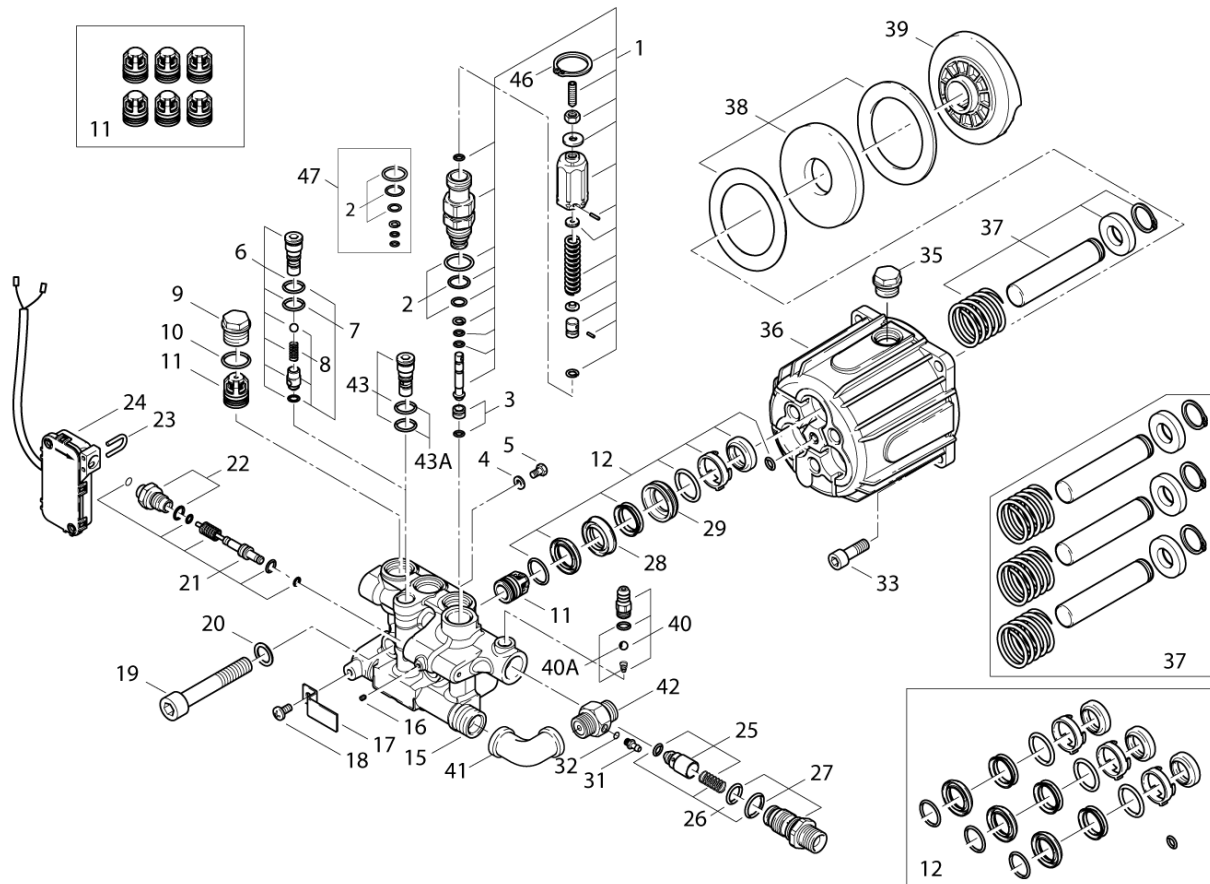

Pos.	Vare-nr	Antal	Beskrivelse	Notes
0-	909100414	1	Pump Oil Rotra Tht 1Ltr	[1]
01	301003031	1	Regulation Safety Block	
02	301003032	1	O-Ring Regulation Safety	
03	301003033	1	Valve Seat Kit	
04	301003034	1	O-RING 6.75X1.78	
05	301003035	1	SCREW M6	
06	301003036	1	EASY START KIT	
07	301003037	1	O-Ring Easy Start Kit	
08	301003038	1	SEAT EASY START KIT	
09	301003039	3	PLUG Ø 15.6	
10	301003040	3	O-Ring Ø 15.6X1.78	
11	107145272	1	Ventilsæt (6 stk.)	
12	301003042	1	Pakningssæt POSEIDON 4	
15	301003045	1	Pump Head	
16	301003046	1	SCREW M3X5	
17	301003047	1	BRACKET	
18	301003048	1	SCREW M5X10	
19	301003049	3	SCREW M12X70 UNI 5931	
20	301003050	3	WASHER Ø 12	
21	301003051	1	Stempel	
22	301003052	1	Screwing Kit	
23	301003053	1	Clamp	
24	31000332	1	Micro switch KIT	
25	301003055	1	Injektor	
26	301003056	1	O-Ring Kit	
27	31000334	1	OUTLET	
28	301001559	3	"Thrust Collar Ø18 ""Np3- Pump"	
29	301003059	3	Piston Guide	
33	301003063	4	SCREW M5X25 UNI 5931	
35	301003064	1	PLUG	
36	31000329	1	HOUSING	
37	301003066	1	Stempel Kit X3	
38	301003067	1	Lejesæt	
39	301003138	1	WOBBLE DISC 10.5 DEGREES	[2]
39	301003137	1	WOBBLE DISC 11	[3]
40	301003070	1	Slangemuffe	
40A	301003159	1	Hose Connection Kit	
41	31000333	1	ELBOW 90 DEGREES	
42	101117779	1	Kemi sugestuds	
43	301003073	1	PLUG KIT	
43A	301003160	1	O-RING KIT	
44	101117953	1	Suction Fitting D2.0	
45	101117776	1	O-Ring 6.35X1.78 Nbr 70	
46	101117994	1	RETAINER RING Ø23 DIN 471	
47	31000344	1	O-RING KIT	

Part Notes:

1. [1] - 0,18L - OIL TYPES_QUANTITY for HPW_APRIL 2017
   [2] - 1 phase
   [3] - 3 phase