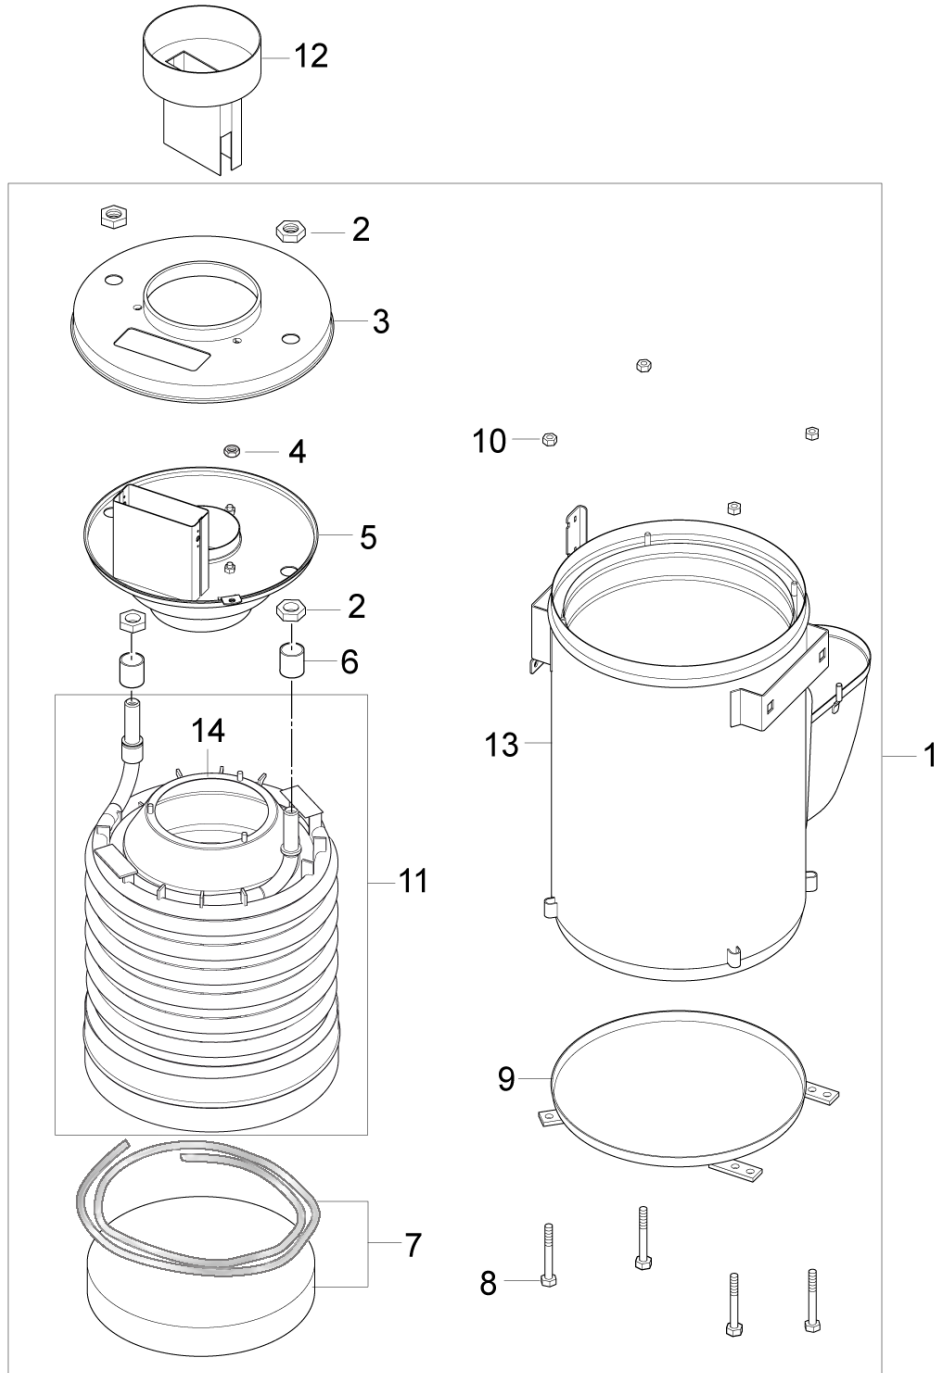

## Part Notes:

[1] - STOCK COVERS GUARANTEE  
200V 60HZ JP

[2] - USA, KR

Pos.	Vare-nr	Antal	Beskrivelse	Notes
01	101117740	1	Højtryksslange, 295 Mm	
02	101118094	1	COUPLING KIT 90D ISO 8434 M18X1.5 THREAD	
03	101117676	1	Steel Pipe Comp.	
04	4697	1	SCREW M6X16	
05	101117718	1	CLAMP FOR PIPE	
06	11619	1	Møtrik M6	
07	1601079	2	Ligeforskruning	
08	G120381	1	O-Ring 18X2 70 Gr Shore	
09	101117716	1	Magnet Housing Cpl.	
10	101117675	1	Flowswitch, Komplet	
11	101117719	1	Reed-Kontakt	
12	101117717	2	Screw Torx M3X6 Electro Plated Din 7985	
13	16998	3	O-Ring	
14	1801075	3	Tætningsskive 3/8"	
15	101117722	1	Sikkerhedsventil	[1]
15	101117950	1	SAFETY VALVE COMP. ADJUST 200+5/-5 BAR	[2]
16	2580	1	Hose Liner Ø 6 G3/8	
17	11654	1	Slangeklemme	
18	4973	1	HOSE Ø6X3	
19	101117715	1	Højtryksslange, 428 Mm	

## Part Notes:

[1] - 3 phase

[2] - 1 phase

Pos.	Vare-nr	Antal	Beskrivelse	Notes
1	101117754	1	Boiler N2	
1	101117783	1	NEPTUNE 2 Boiler W. Stain Less Steel Coi	[1]
2	7012	4	Møtrik	
3	101117768	1	BOILER COVER OUTER	
4	12263	4	HEXAGON NUT M6	
5	101117767	1	BOILER COVER INNER	
6	301000582	2	BUSHING Ø22X1.5X24	
7	101117684	1	Isolation Kit NEPTUNE 2	
8	3453	4	SCREW M8X60	
9	101117755	1	BOTTOM COVER BOILER	
10	2758	4	Møtrik M8	
11	107145351	1	STAINLESS COIL	[1]
11	101117790	1	Coil For N2 Boiler	
12	107145328	1	Skorstens-adapter Ø150 kit	[1]
13	101117916	1	Boiler Jacket	
14	31000527	1	SHIELDING CONE FOR BOILER N2	