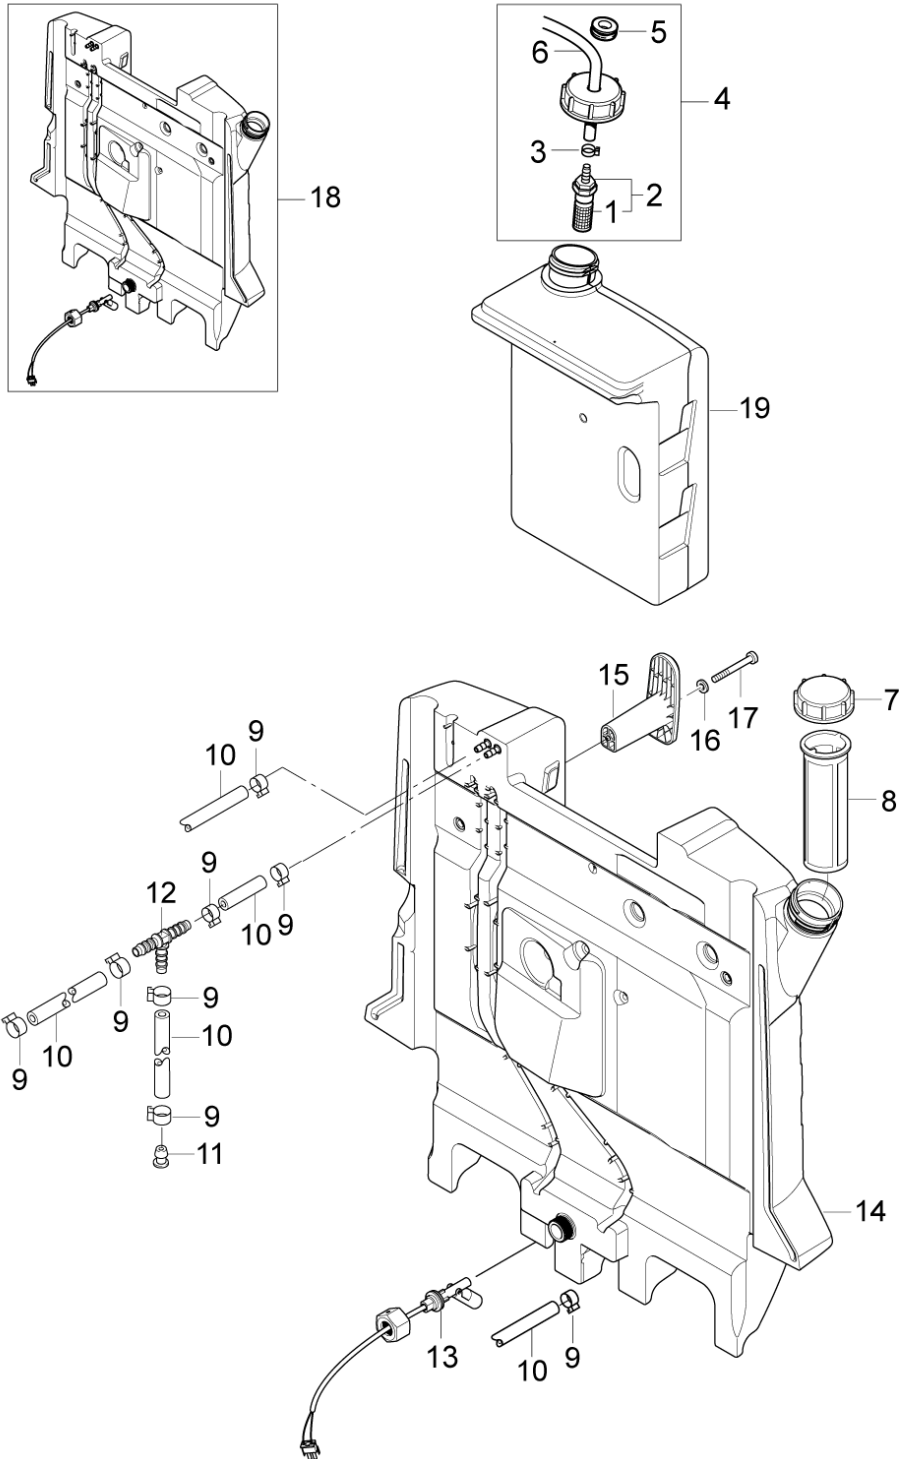

## Part Notes:

[1] - CONTACT PROD. MGMT.

Pos.	Vare-nr	Antal	Beskrivelse	Notes
1	101117742	1	Frame Cpl. NEPTUNE2	
2	6184074	2	Kørehjul	
3	46363	2	Låsering Ø25	
4	301001077	2	Hjulcappe	
5	101117745	2	M8 X 45 ISO 7380 FZB603	
6	101117743	2	Gummifod	
7	61467	2	Møtrik M8	
8	6100937	1	Filterhus	
9	6100941	1	Filter	
10	1800341	1	"Kontramøtrik 3/4"" "	
11	101117679	1	COVER FOR INLET COMP	
12	106404529	1	GARDENA COMPATIBLE MALE 3/4" ACCESSORY	
13	1602945	1	KEW kobling, indiv. gevind 3/4"	
14	101117740	1	Højtryksslange, 295 Mm	
15	101118093	1	T-FITTING M18 X 1.5 THREAD	
16	101117741	1	Temp Sensor With Cable	
17	1081	2	Tilslutningsmøtrik, Galv.	
18	1080	1	Skærring, Galv.	[1]
19	101117744	1	Fitting For Outlet	
20	1718	1	GEKA kobling, indiv. gevind, 3/4"	
21	1803220	1	Kontramøtrik M18X1.5	
22	101117680	1	COVER FOR OUTLET COMP	
23	101117681	1	Angle Fitting Comp	
24	1801075	1	Tætningskive 3/8"	
25	1600493	1	Ergo højtryksskøbling DN10 3/8" han	
26	1803030	2	Maskinskrue M5X12	

## Part Notes:

[1] - PLEASE CONTACT CARWASH DIRECTLY

Pos.	Vare-nr	Antal	Beskrivelse	Notes
0-	101117934	1	WARNING LABEL HOT	
01	107145440	1	Strainer Valve Compl. Kit	
02	107145440	1	Strainer Valve Compl. Kit	
03	301001133	1	Slangeklemme Ø10/7	
04	101117750	1	Slange Incl. Låg/Filter	
05	101117749	1	Kabelgennemføring	
06	106408243	1	HOSE 1/4INCH TRANSPARENT - 5 METERS	
07	101117752	1	Cap For Fuel Tank	
08	1604222	1	Filtersi	
09	301001133	9	Slangeklemme Ø10/7	
10	106408244	1	Slange Ø6X2.5 - 5 meter	
11	101117751	1	VENTILATIONS PLUG FOR 6/10 HOSE	
12	101117794	1	T Connector Piece D6	
13	101118007	1	Level Sensor Kit	
14	101118006	1	Fuel Tank Complete Kit	
15	101117678	2	Cable Hook Comp.	
16	1800440	2	Plansskive M6	
17	31410	2	SCREW M6 X 50 DIN 912 8.8 FZG	
18	101118043	1	Kit F.Fuel Tank	[1]
19	101117920	1	Kemi Tank NEPTUNE 2	