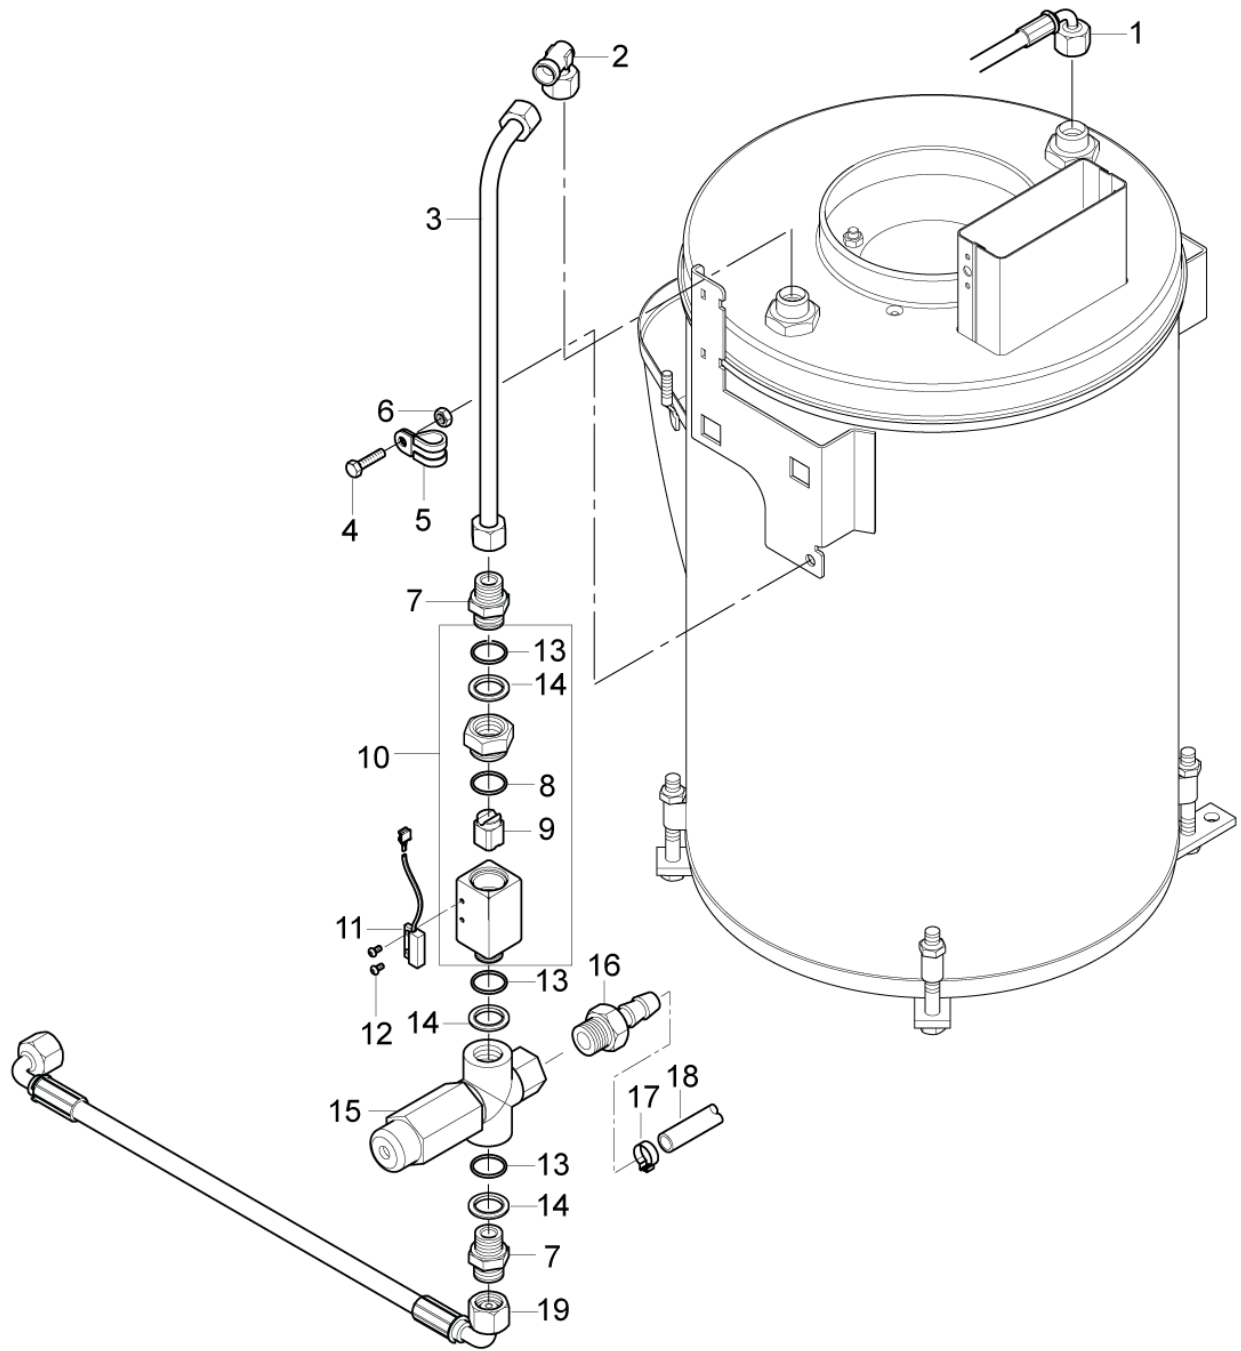

Pos.	Vare-nr	Antal	Beskrivelse	Notes
01	101117740	1	Højtryksslange, 295 Mm	
02	101118094	1	COUPLING KIT 90D ISO 8434 M18X1.5 THREAD	
03	101117676	1	Steel Pipe Comp.	
04	4697	1	SCREW M6X16	
05	101117718	1	CLAMP FOR PIPE	
06	11619	1	Møtrik M6	
07	1601079	2	Ligeforskruning	
08	G120381	1	O-Ring 18X2 70 Gr Shore	
09	101117716	1	Magnet Housing Cpl.	
10	101117675	1	Flowswitch, Komplet	
11	101117719	1	Reed-Kontakt	
12	101117717	2	Screw Torx M3X6 Electro Plated Din 7985	
13	16998	3	O-Ring	
14	1801075	3	Tætningsskive 3/8"	
15	101117722	1	Sikkerhedsventil	[1]
15	101117950	1	SAFETY VALVE COMP. ADJUST 200+5/-5 BAR	[2]
16	2580	1	Hose Liner Ø 6 G3/8	
17	11654	1	Slangeklemme	
18	4973	1	HOSE Ø6X3	
19	101117715	1	Højtryksslange, 428 Mm	

Part Notes:

[1] - 3 phase

[2] - 1 phase