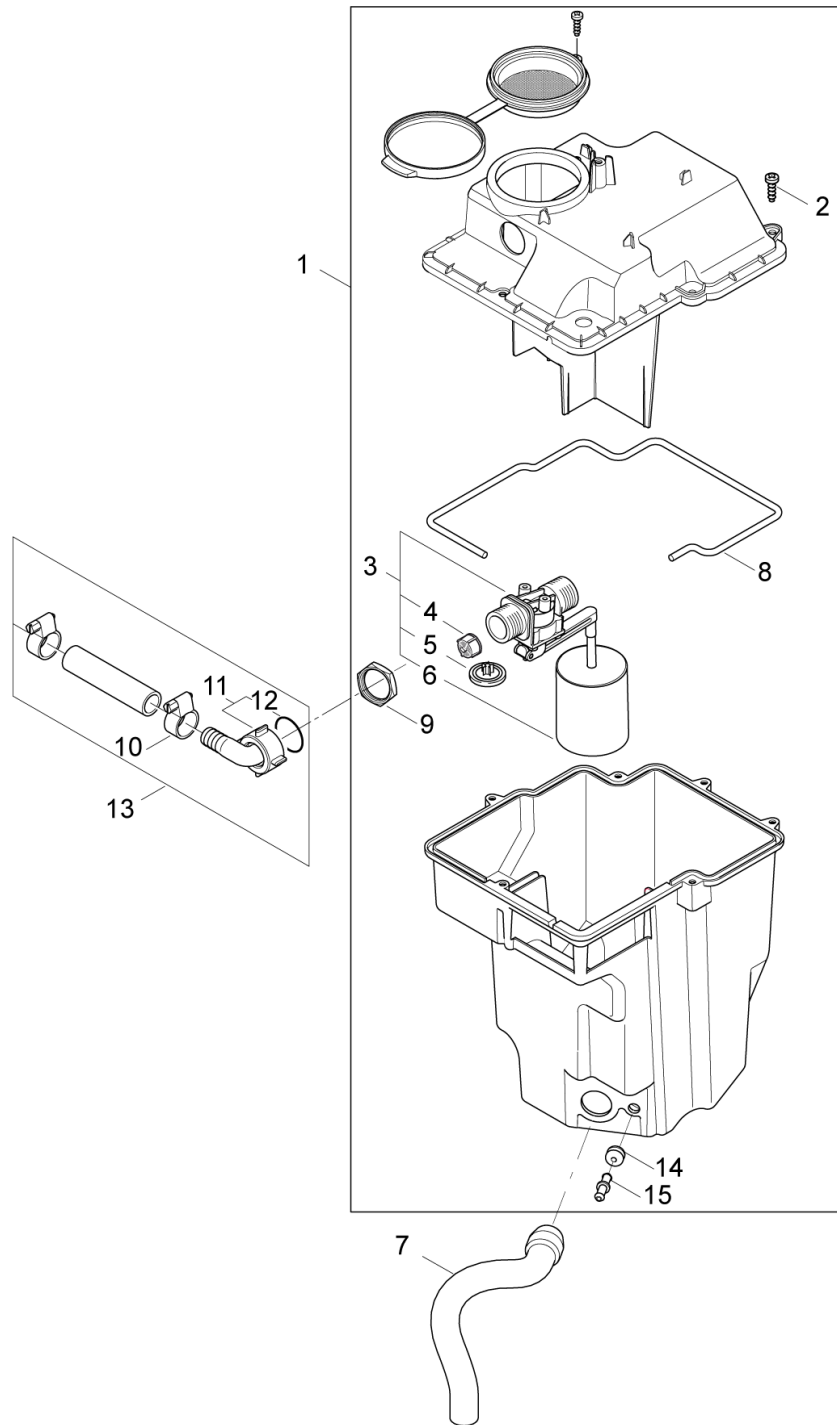

Pos.	Vare-nr	Antal	Beskrivelse	Notes
1	101117669	1	Vandtank komplet	
2	107141838	6	SCREW K50X18 WN1451 BLACK TORX20	
3	101117784	1	Svømmerventil	[1]
4	34218	1	Filter For Float Valve Ku	
5	62878	1	Gummimembran	
6	62877	1	Svømmer	
7	101117670	1	SUCTION HOSE KIT.	
8	101117796	1	Silicone Gasket D3X1	
9	101117785	1	LOCK NUT 3/4	
10	8298	2	Spændebånd	
11	5613	1	Slangestuds	
12	15587	1	Pakning	
13	101117671	1	Inlet Hose Kit	
14	101117781	1	CABLE GROMMET 60/90/40	
15	101117748	1	Plug For D6 / D10 Hose	

Part Notes:

[1] - See instruction Floatvalve