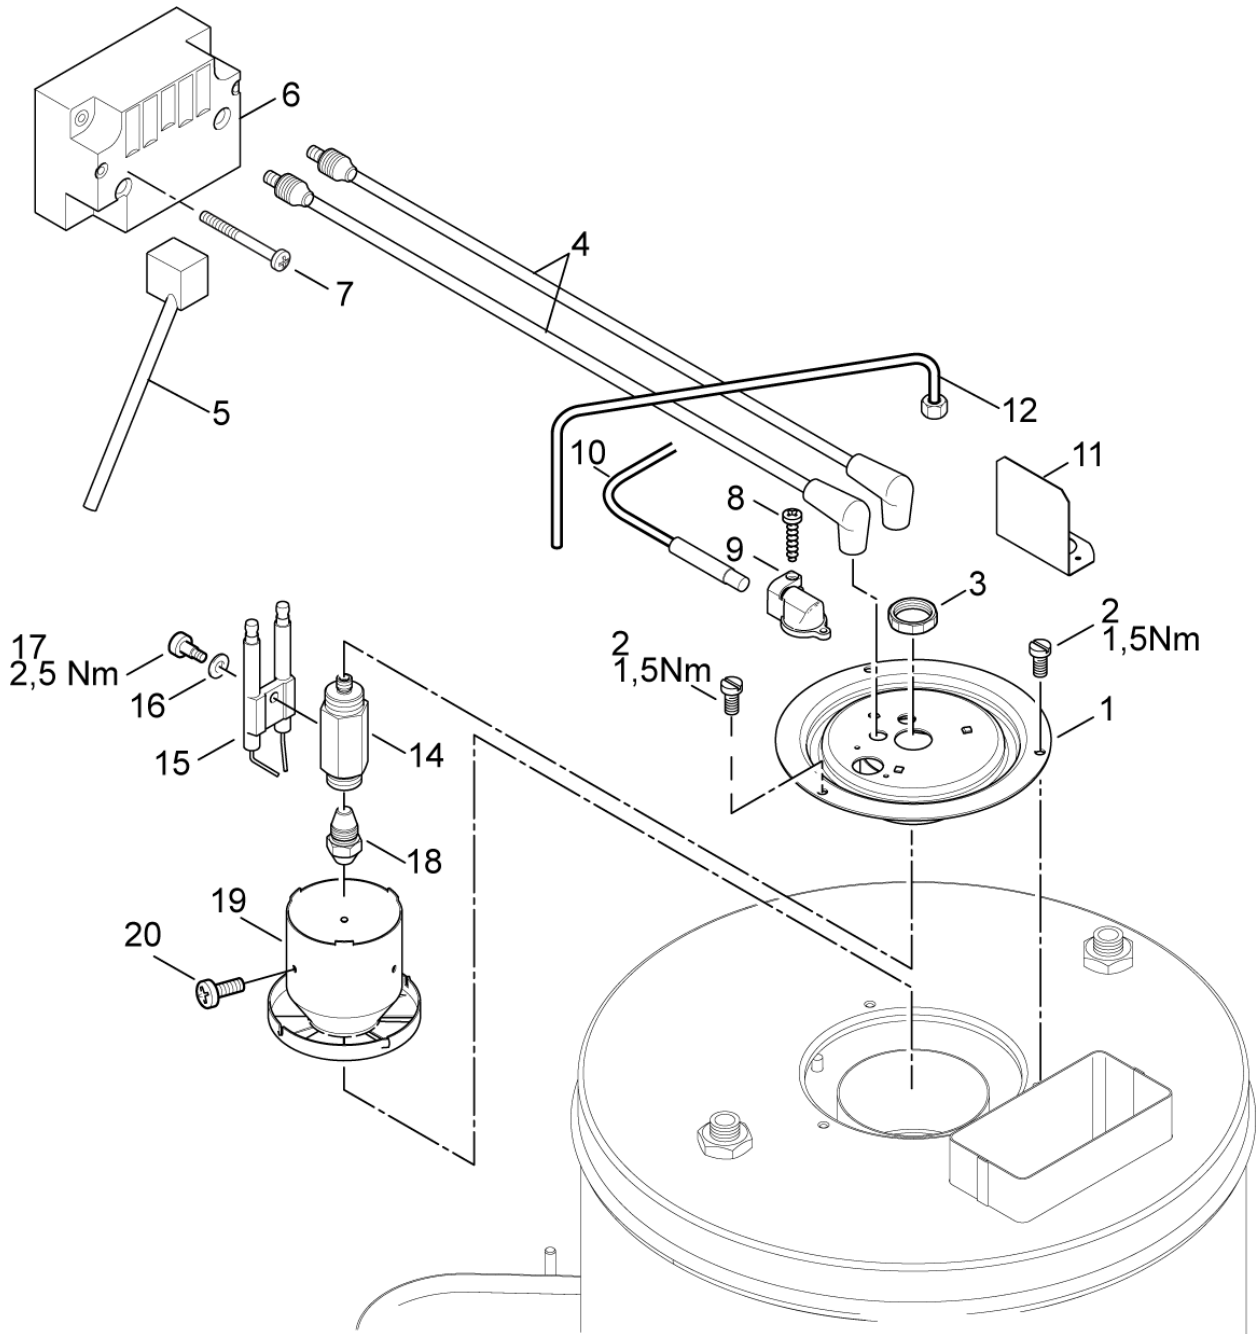

## Part Notes:

[1] - 3 phase

[2] - 1 phase

Pos.	Vare-nr	Antal	Beskrivelse	Notes
1	101117754	1	Boiler N2	
1	101117783	1	NEPTUNE 2 Boiler W. Stain Less Steel Coi	[1]
2	7012	4	Møtrik	
3	101117768	1	BOILER COVER OUTER	
4	12263	4	HEXAGON NUT M6	
5	101117767	1	BOILER COVER INNER	
6	301000582	2	BUSHING Ø22X1.5X24	
7	101117684	1	Isolation Kit NEPTUNE 2	
8	3453	4	SCREW M8X60	
9	101117755	1	BOTTOM COVER BOILER	
10	2758	4	Møtrik M8	
11	107145351	1	STAINLESS COIL	[1]
11	101117790	1	Coil For N2 Boiler	
12	107145328	1	Skorstens-adapter Ø150 kit	[1]
13	101117916	1	Boiler Jacket	
14	31000527	1	SHIELDING CONE FOR BOILER N2	

## Part Notes:

[1] - accessory

Pos.	Vare-nr	Antal	Beskrivelse	Notes
0-	107145197	1	Slangerulle komplet	
1	101117763	1	Højtryksslange 15 m enkelt-wire DN6	
2	101117787	1	O-Ring Kit With Backup Ri Ng	
3	6528570	2	Slangerulle	
4	301002273	1	Adaptor	
5	1814641	4	Skrue	
6	6528569	1	Håndtag, slangeoprul	
7	101117683	1	ADAPTORS FOR HOSE REEL COMP	
8	6127995	1	Skive	
9	6526487	2	Låsebøjle RF	
10	6127990	1	Connector	
11	101117762	1	O-Ring 14.3X2.4 Nbr 70 Sh Ore	
12	101117761	1	Højtryksslange 600 mm	
13	101117992	1	Rubber Bush F Hose Reel K It	
14	101117991	1	Plate F. Hose Reel Kit	