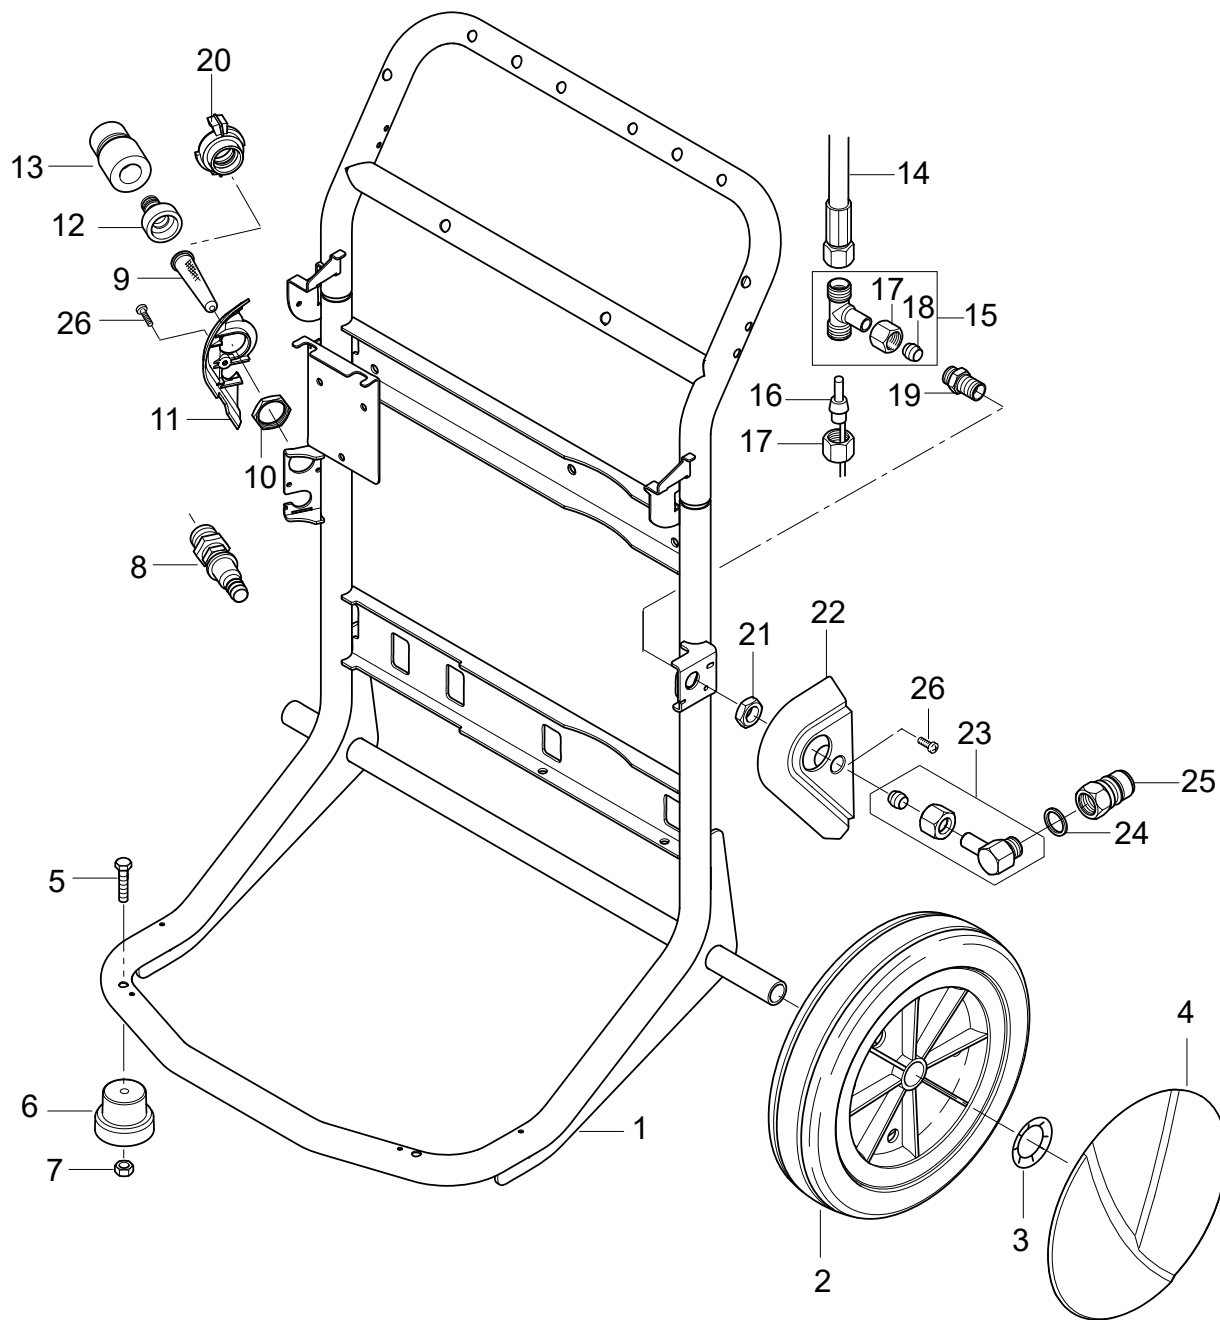

# TABLE OF CONTENTS

---

Cabinet.....	1
Frame .....	3
Fuel tank and detergent tank.....	5
Water tank.....	7
Motor.....	9
Pump.....	11
Electric box.....	13
Fan.....	15
Distributor, Flow switch.....	17
Boiler.....	19
Hose reel.....	21
Burner unit, ignition transformer.....	23
Default accessories.....	25
Recommended spare parts.....	27

Pos.	Vare-nr	Antal	Beskrivelse	Notes
00	107145200	1	CARDBOARD BOX NEPTUNE 2	
01	301001261	2	Lås	
02	101118009	1	NEPTUNE 2 SPECIAL COVER	
03	101117711	1	Kabel til frontcover	
04	101118000	1	Front Buffer Top Kit	
05	101117999	1	Front Buffer Bottom Kit	
06	101117668	1	MOTOR COVER	
07	101117666	1	TOP LANCE HOLDER KIT	
08	101117682	1	HOOK FOR HOSE COMP	
09	101117665	1	HANDLE KIT - NEPTUNE 2	
10	107145347	1	Vægbeslag For NEPTUNE 2	[1]

## Part Notes:

[1] - CONTACT PROD. MGMT.

Pos.	Vare-nr	Antal	Beskrivelse	Notes
1	101117742	1	Frame Cpl. NEPTUNE2	
2	6184074	2	Kørehjul	
3	46363	2	Låsering Ø25	
4	301001077	2	Hjulcappe	
5	101117745	2	M8 X 45 ISO 7380 FZB603	
6	101117743	2	Gummifod	
7	61467	2	Møtrik M8	
8	6100937	1	Filterhus	
9	6100941	1	Filter	
10	1800341	1	"Kontramøtrik 3/4"" "	
11	101117679	1	COVER FOR INLET COMP	
12	106404529	1	GARDENA COMPATIBLE MALE 3/4" ACCESSORY	
13	1602945	1	KEW kobling, indiv. gevind 3/4"	
14	101117740	1	Højtryksslange, 295 Mm	
15	101118093	1	T-FITTING M18 X 1.5 THREAD	
16	101117741	1	Temp Sensor With Cable	
17	1081	2	Tilslutningsmøtrik, Galv.	
18	1080	1	Skærring, Galv.	[1]
19	101117744	1	Fitting For Outlet	
20	1718	1	GEKA kobling, indiv. gevind, 3/4"	
21	1803220	1	Kontramøtrik M18X1.5	
22	101117680	1	COVER FOR OUTLET COMP	
23	101117681	1	Angle Fitting Comp	
24	1801075	1	Tætningskive 3/8"	
25	1600493	1	Ergo højtryksskøbling DN10 3/8" han	
26	1803030	2	Maskinskrue M5X12	