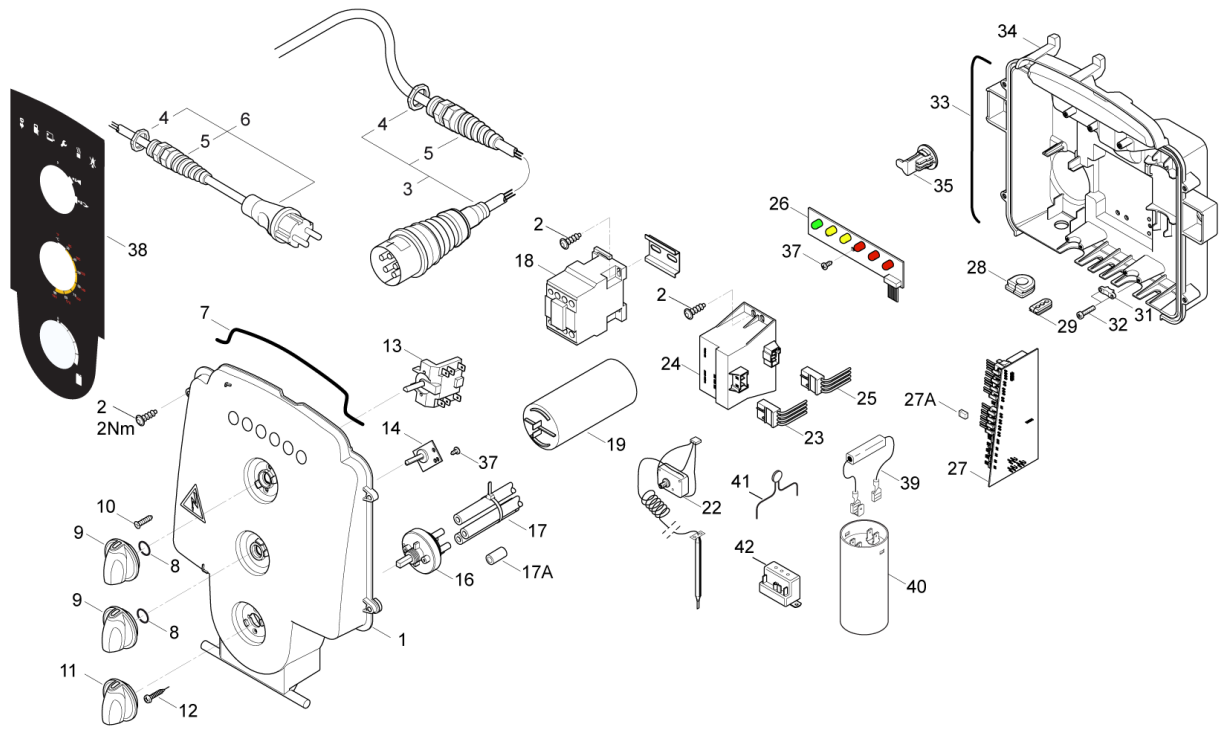

Pos.	Vare-nr	Antal	Beskrivelse	Notes
1	101117734	1	Electric Box Lid	
2	107141838	2	SCREW K50X18 WN1451 BLACK TORX20	
3	101117810	1	POWER C.H07RN 4G1.5 CEE5 GDN 6.3X0.8 KIT	[1]
4	909100019	1	Møtrik	
5	909100043	1	Kabelafastning	
6	101117809	1	POWER C.H07RN 3G1.5 CEE7 GDN 6.3X0.8 KIT	[2]
7	101117738	1	FOAM LIST FOR E-BOX	
8	9868	2	O-ring 10.0X2.5	
9	909100204	1	Drejeknap	
10	18274	2	Skrue M4X12	
11	909100214	1	Drejeknap Gr.1 4Kt	
12	1814730	2	SCREW 35X10B W1423	
13	28877	1	Switch	
14	101117730	1	PCB FOR POTENTIOMETER	
15	101117729	1	CABLE BETWEEN MAIN PCB AND POTI	
16	301001000	1	Doserventil	
17	106408243	1	HOSE 1/4INCH TRANSPARENT - 5 METERS	
17A	301001906	1	Lukkekappe	
18	103822301	1	Contactora Cjx2-D12-B7 24V	
19	301002798	1	Kondensator 400/450V	[2]
22	101117723	1	Flammesensor Neptun 2	
23	101117728	1	CABLE F. POWER TRANSF. PRIMARY 400VNO/US	
24	101117724	1	Power transformer 230/400-24/8V T70	
25	101117727	1	CABLE FOR POWER TRANSFORMER	
26	101117731	1	Pcb For Lcd	
27	101117732	1	Main Pcb	
27A	53840	1	JUMPER 2 POL INSULATED	
28	301002746	2	Pakning For Slange	
29	101117735	4	CABLE GROMMET 3 HOLES	
31	3806262	1	STRAIN RELIEF BRACKET 27.	
32	909100046	2	SCREW 4X8	
33	101406054	2	Sponge Rubber Ø4 L 1M	
34	101117733	1	Electric Box	
35	301001261	2	Lås	
37	2759	2	Møtrik M8	
38	101117866	1	LABEL OPERATION NEPTUNE 1 KIT	
39	301000402	1	Modstand	
40	301001056	1	Start Kondensator	
41	301002353	1	Current Limiter 5W	
42	101117969	1	START RELAY 4CR-1-785 KIT	

Part Notes:

1. [1] - 3 phase
   [2] - 1 phase