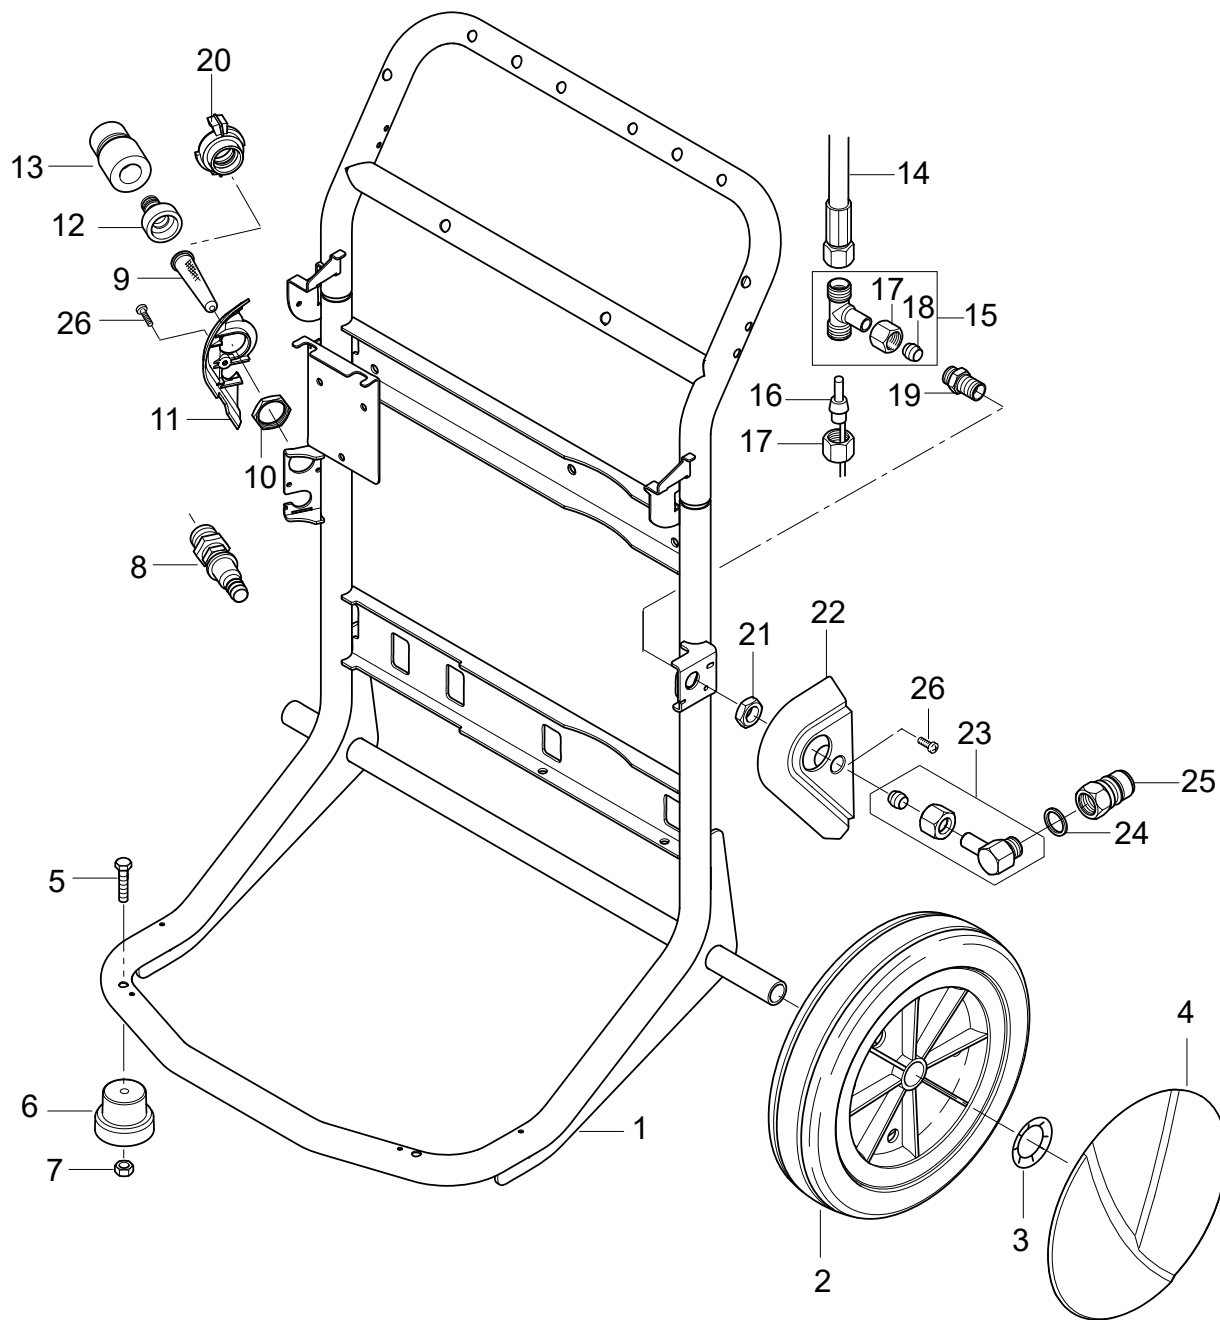

PARTS LIST

2017.07.31

TABLE OF CONTENTS

Cabinet.....	1
Frame	3
Fueltank and detergent tank.....	5
Water tank.....	7
Motor pump	9
Electric box.....	11
Distributor, Flow switch.....	13
Fan.....	15
Boiler.....	17
Burner unit, ignition transformer.....	19
107145337 - Sandfilter NEPTUNE 1 + 2.....	21
Default accessories.....	23
Recommended Spare parts.....	25

Pos.	Vare-nr	Antal	Beskrivelse	Notes
1	301001261	2	Lås	
2	101117863	1	COVER WITH PRINT MH 1C KIT	
3	101117711	1	Kabel til frontcover	
4	101118000	1	Front Buffer Top Kit	
5	101117999	1	Front Buffer Bottom Kit	
6	101117668	1	MOTOR COVER	
7	101117666	1	TOP LANCE HOLDER KIT	
8	101117682	1	HOOK FOR HOSE COMP	
9	101117665	1	HANDLE KIT - NEPTUNE 2	
10	107145347	1	Vægbeslag For NEPTUNE 2	[1]
11	101117838	1	MOTOR COVER FRONT AND BOTTOM NEPTUNE 1	

Part Notes:

- [1] - Accessory
CONTACT PROD. MGMT.

Pos.	Vare-nr	Antal	Beskrivelse	Notes
1	101117742	1	Frame Cpl. NEPTUNE2	
2	6184074	2	Kørehjul	
3	46363	2	Låsering Ø25	
4	301001077	2	Hjulskappe	
5	101117745	2	M8 X 45 ISO 7380 FZB603	
6	101117743	2	Gummifod	
7	61467	2	Møtrik M8	
8	6100937	1	Filterhus	
9	6100941	1	Filter	
10	1800341	1	"Kontramøtrik 3/4"" "	
11	101117679	1	COVER FOR INLET COMP	
12	106404529	1	GARDENA COMPATIBLE MALE 3/4" ACCESSORY	
13	1602945	1	KEW kobling, indiv. gevind 3/4"	
14	101117740	1	Højtryksslange, 295 Mm	
15	101118093	1	T-FITTING M18 X 1.5 THREAD	
16	101117741	1	Temp Sensor With Cable	
17	1081	2	Tilslutningsmøtrik, Galv.	
18	1080	1	Skærring, Galv.	[1]
19	101117744	1	Fitting For Outlet	
20	1718	1	GEKA kobling, indiv. gevind, 3/4"	
21	1803220	1	Kontramøtrik M18X1.5	
22	101117680	1	COVER FOR OUTLET COMP	
23	101117681	1	Angle Fitting Comp	
24	1801075	1	Tætningsskive 3/8"	
25	1600493	1	Ergo højtryksskøbling DN10 3/8" han	
26	1803030	2	Maskinskrue M5X12	