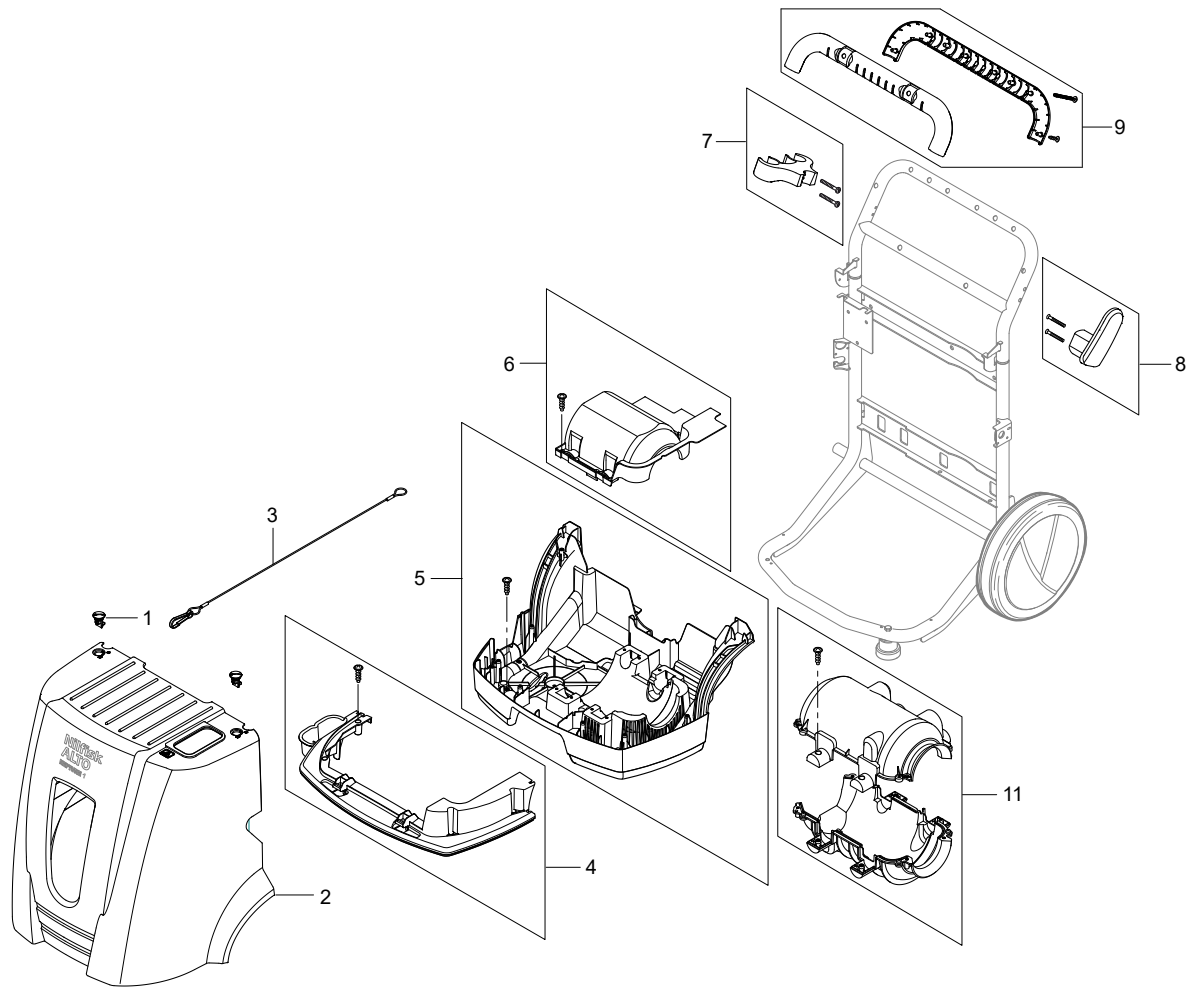

PARTS LIST

2017.07.31

TABLE OF CONTENTS

Cabinet.....	1
Frame	3
Fueltank and detergent tank.....	5
Water tank.....	7
Motor pump	9
Electric box.....	11
Distributor, Flow switch.....	13
Fan.....	15
Boiler.....	17
Burner unit, ignition transformer.....	19
107145337 - Sandfilter NEPTUNE 1 + 2.....	21
Default accessories.....	23
Recommended Spare parts.....	25

Part Notes:

- [1] - Accessory
CONTACT PROD. MGMT.

Pos.	Vare-nr	Antal	Beskrivelse	Notes
1	101117742	1	Frame Cpl. NEPTUNE2	
2	6184074	2	Kørehjul	
3	46363	2	Låsering Ø25	
4	301001077	2	Hjulskappe	
5	101117745	2	M8 X 45 ISO 7380 FZB603	
6	101117743	2	Gummifod	
7	61467	2	Møtrik M8	
8	6100937	1	Filterhus	
9	6100941	1	Filter	
10	1800341	1	"Kontramøtrik 3/4"" "	
11	101117679	1	COVER FOR INLET COMP	
12	106404529	1	GARDENA COMPATIBLE MALE 3/4" ACCESSORY	
13	1602945	1	KEW kobling, indiv. gevind 3/4"	
14	101117740	1	Højtryksslange, 295 Mm	
15	101118093	1	T-FITTING M18 X 1.5 THREAD	
16	101117741	1	Temp Sensor With Cable	
17	1081	2	Tilslutningsmøtrik, Galv.	
18	1080	1	Skærring, Galv.	[1]
19	101117744	1	Fitting For Outlet	
20	1718	1	GEKA kobling, indiv. gevind, 3/4"	
21	1803220	1	Kontramøtrik M18X1.5	
22	101117680	1	COVER FOR OUTLET COMP	
23	101117681	1	Angle Fitting Comp	
24	1801075	1	Tætningsskive 3/8"	
25	1600493	1	Ergo højtryksskøbling DN10 3/8" han	
26	1803030	2	Maskinskrue M5X12	