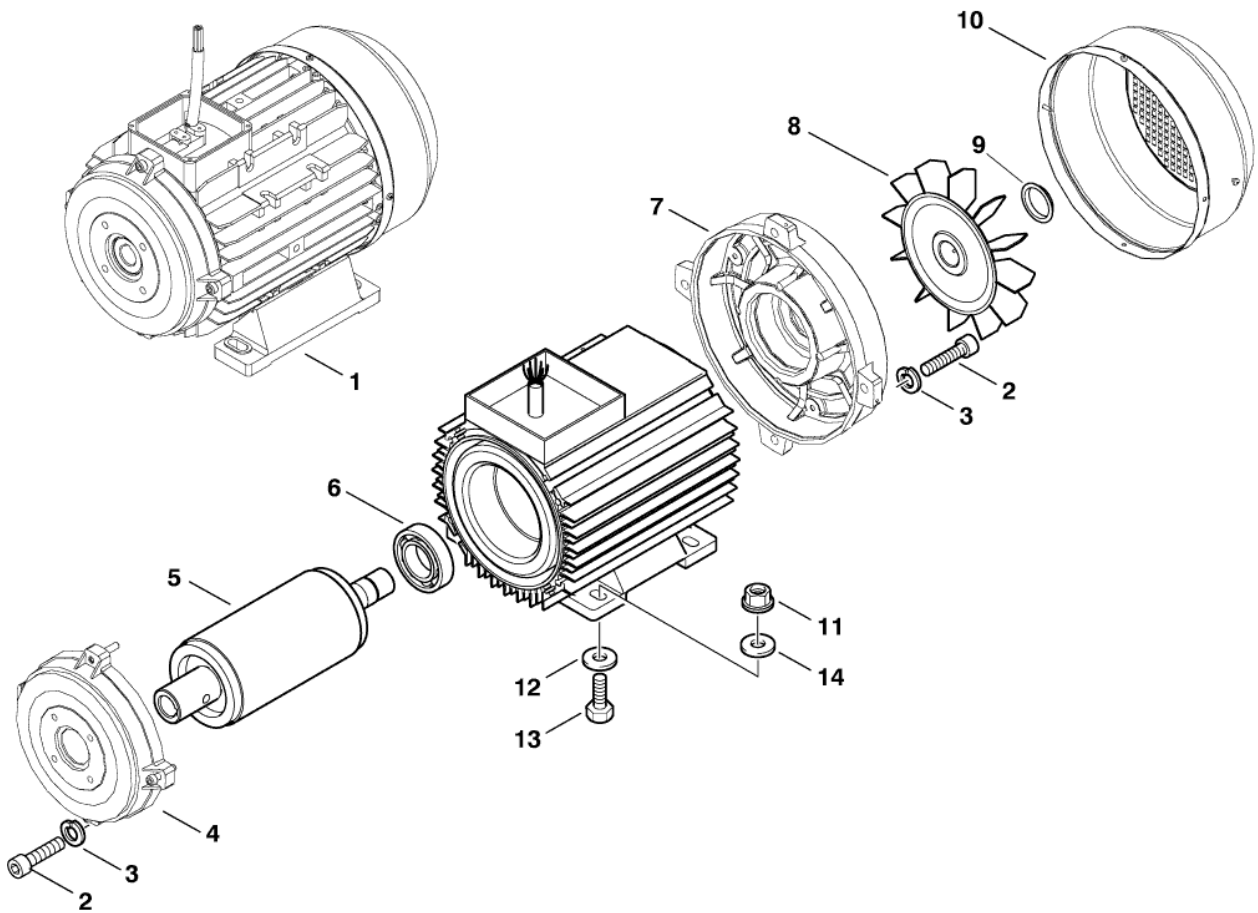

Pos.	Vare-nr	Antal	Beskrivelse	Notes
1	107140938	1	MOTOR MEC132 230/400V 3PH 11KW	[1]
1	107140185	1	Motor 7.5Kw 230/400 3 Mec 132C 4Pol	[2]
1	107140938	1	MOTOR MEC132 230/400V 3PH 11KW	
2	6863	8	SCREW M8X35	
3	2798	8	LOCK WASHER 8	
4	301002075	1	Motor Flange	
5	301002078	1	ROTOR MOTOR 11KW	[3]
6	909100380	1	Roller Bearing 6208-2Zc3	
7	301002073	1	Leje Dæksel, Bagerst	
8	301002074	1	Ventilator Ø230X50	
9	106162892	1	CLAMPING STRAP	[4]
10	301002077	1	FAN HOUSING Ø 260X115	
11	1800465	4	Møtrik M10	[5]
11	20184	4	NUT 6KT- M10 934 A2	[6]
12	2767	4	Pakning 10,5X2	[5]
13	24319	4	HEX. SCREW M10X35 ISO 4017 A2	[6]
13	8927	4	HEXAGON HEAD CAP SCREW M10X 35 ISO 4017	[5]
14	14966	4	WASHER 10.5x2.5x30 A2 ISO7093	[6]
14	4827	4	WASHER 10.5X2.5	[5]

Part Notes:

1. [1] - POSEIDON 8-111 / MC 8P 180/2100,
   POSEIDON 8-125 / MC 8P 160/2500
2. [2] - 8-75, 8-82
   NO LONGER AVAILABLE
3. [3] - ONLY COMPLETE MOTOR
4. [4] - STOCK COVERS GUARANTEE
5. [5] - 8-75, 8-82, 8-111, 8-125
6. [6] - 8-111ST, 8-125ST