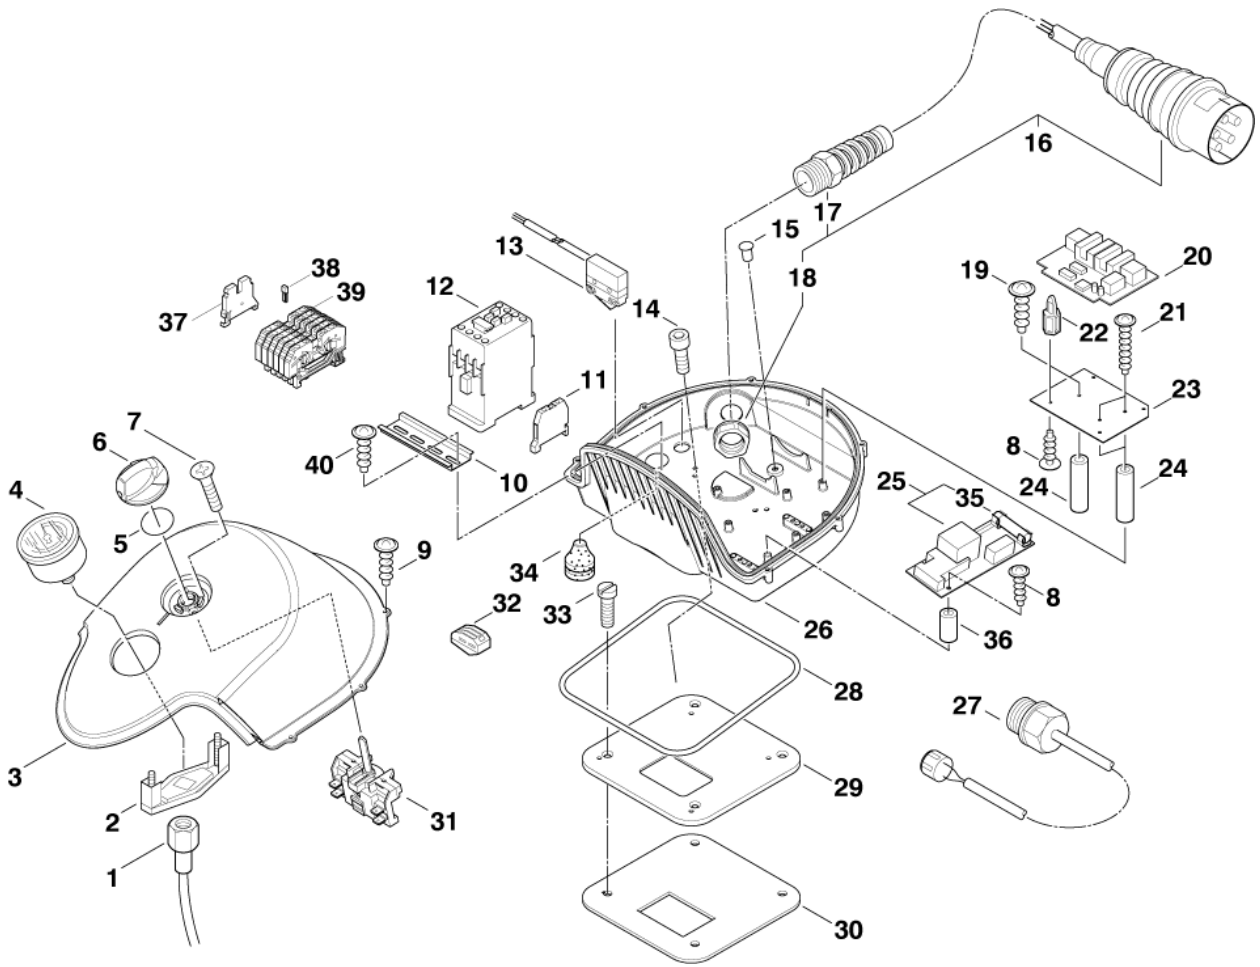

[4] - 8-75, 8-82

[5] - 8-125, 8-125ST

Pos.	Vare-nr	Antal	Beskrivelse	Notes
1	301002672	1	Hp Hose Dn2X410	
2	301002671	1	CLAMP F. MANOMETER MOUNTING	
3	301002622	1	El-Box (Top Del)	
4	49473	1	Manometer 0-250 Bar	
5	9868	1	O-ring 10.0X2.5	
6	909100204	1	Drejeknap	
7	18274	2	Skruer M4X12	
8	909100046	10	SCREW 4X8	
9	1814585	6	Pt-Skrue K30X12	
10	22290	1	MOU. RAIL TS35/F6 7.5 18X5.2 EN60715 ZN	[1]
11	3817483	1	Klemmerække, Jord	
12	103822308	1	Contacteur Cjx2-D25-V7 400	
13	301000952	1	Mikrokontakt	
14	2777	4	CYLINDER SCREW M4X10 ISO 1207 4.8 ST/ZN	
15	301001219	1	PLUG D6XD8X5.4 PE BLACK	
16	301001845	1	POWER CORD H07RN-F 4G2.5X6.0CEE5 32A6H	
17	909100043	1	Kabelafastning	
18	909100019	1	Møtrik	
19	5190	1	TREAD-CUTTING SCREW 4.8X13 C-H ISO 7049	
20	301001743	1	Electronic 400V	[2]
21	11255	2	SCREW 3.5X30	
22	4600771	4	Printstag Tcbs-6N	[3]
23	301002616	1	MOUNTING PLATE 145X103X3 ABS	[4]
24	301002624	3	SPACER D13XD7.3XD4X30	[4]
25	301002620	1	Electronic	[5]
25	301003097	1	"Print ""POSEIDON 8"" "	[6]
26	301002674	1	Elboks bund	
27	301002621	1	Thermo Fuse 65 C	
28	101406054	1	Sponge Rubber Ø4 L 1M	
29	301002539	1	MOUNTING PLATE F. SWITCH BOX POSEIDON 8	
30	301002615	1	GASKET F. MOTOR SWITCH BOX POSEIDON 8	
31	301001058	1	Start/stop kontakt	
32	301001229	6	Rækkelemme 3X4 Qmm	
33	2776	4	COUNTERSUNK SCREW M4X10 ISO 2009 ZN	
34	3803764	1	Pakdåse Tet 5-7C	
35	301000263	1	Fuse 0,63A/500V/T Ø6 3X32	
36	101814812	2	WASHER	
37	103821922	1	DIN-END STOP WO/SCREW WAGO 249-116	
38	103822051	1	Jumper Wago 6Q	
39	103822050	6	Wire Terminal 6Mm2 Wago	
40	101814810	2	SCREW 4.8 X 9.5	