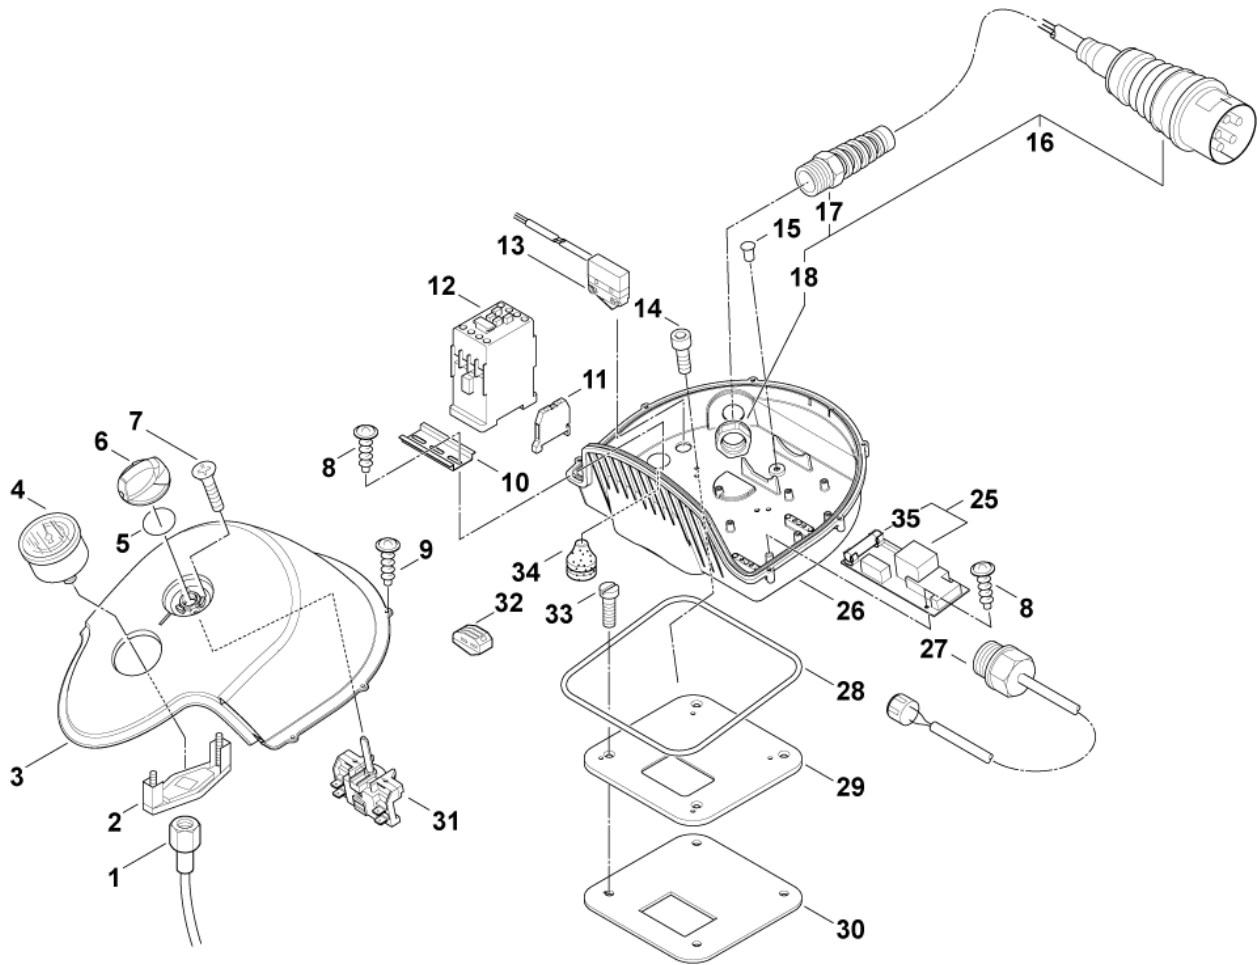

Pos.	Vare-nr	Antal	Beskrivelse	Notes
1	301002672	1	Hp Hose Dn2X410	
2	301002671	1	CLAMP F. MANOMETER MOUNTING	
3	301002622	1	El-Box (Top Del)	
4	49473	1	Manometer 0-250 Bar	
5	9868	1	O-ring 10.0X2.5	
6	909100204	1	Drejeknap	
7	18274	2	Skrue M4X12	
9	1814585	6	Pt-Skrue K30X12	
10	22290	1	MOU. RAIL TS35/F6 7.5 18X5.2 EN60715 ZN	[1]
11	3817483	1	Klemmerække, Jord	
12	103822308	1	Contactora Cjx2-D25-V7 400	
13	301000952	1	Mikrokontakt	
14	2777	4	CYLINDER SCREW M4X10 ISO 1207 4.8 ST/ZN	
15	301001219	1	PLUG D6XD8X5.4 PE BLACK	
16	301001845	1	POWER CORD H07RN-F 4G2.5X6.0CEE5 32A6H	
17	909100043	1	Kabelafastning	
18	909100019	1	Møtrik	
25	301003097	1	"Print ""POSEIDON 8"" "	
25	301002620	1	Electronic	[2]
26	301002674	1	Elboks bund	
27	301002621	1	Thermo Fuse 65 C	
28	101406054	1	Sponge Rubber Ø4 L 1M	
29	301002539	1	MOUNTING PLATE F. SWITCH BOX POSEIDON 8	
30	301002615	1	GASKET F. MOTOR SWITCH BOX POSEIDON 8	
31	301001058	1	Start/stop kontakt	
32	301001229	6	Rækkelemme 3X4 Qmm	
33	2776	4	COUNTERSUNK SCREW M4X10 ISO 2009 ZN	
34	3803764	1	Pakdåse Tet 5-7C	
35	301000263	1	Fuse 0,63A/500V/T Ø6 3X32	
36	101814812	2	WASHER	
37	103821922	1	DIN-END STOP WO/SCREW WAGO 249-116	
38	103822051	1	Jumper Wago 6Q	
39	103822050	6	Wire Terminal 6Mm2 Wago	
40	101814810	2	SCREW 4.8 X 9.5	

Part Notes:

- [1] - PLEASE CONTACT CARWASH DIRECTLY
- [2] - GUARANTEE DATE EXPIRED