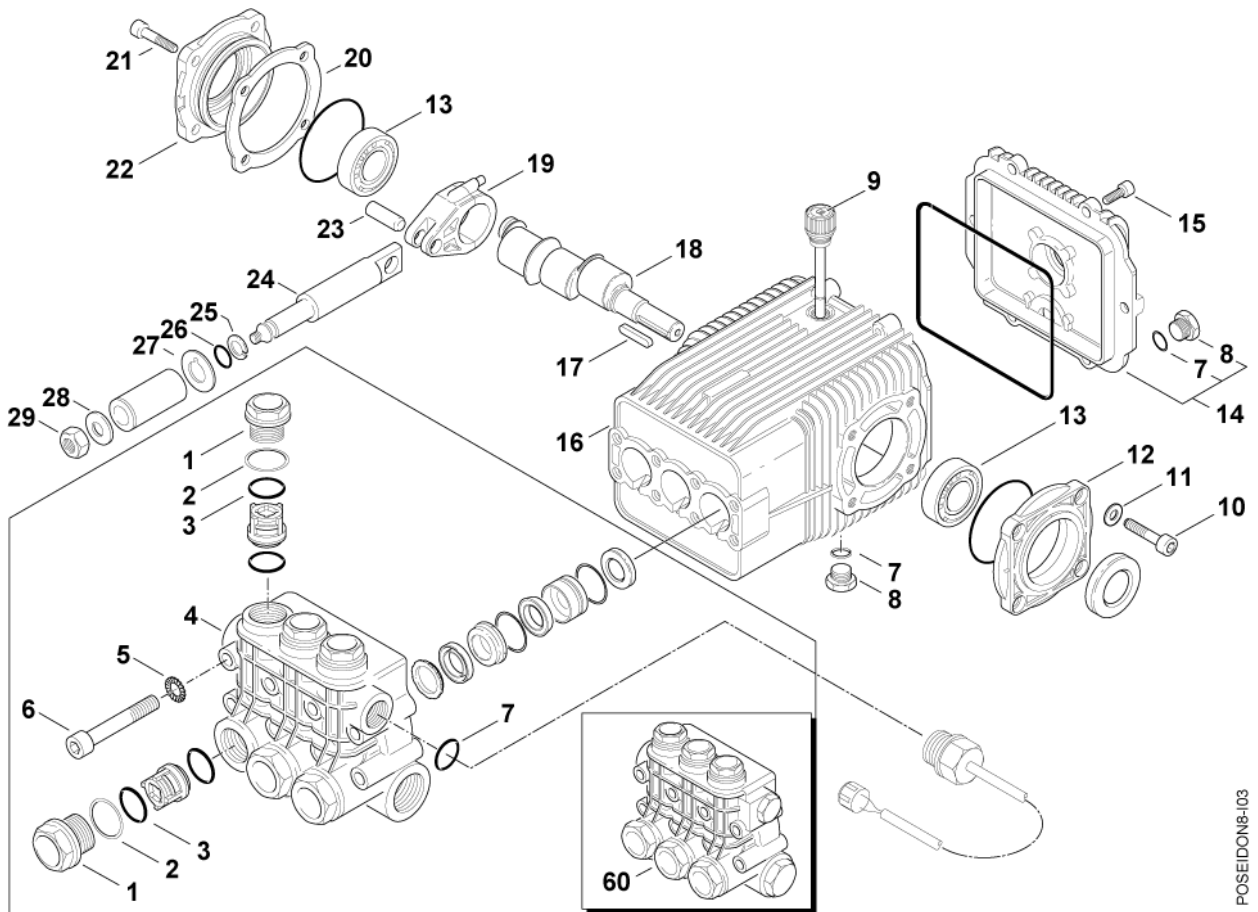

POSEIDON8-103

Pos.	Vare-nr	Antal	Beskrivelse	Notes
0-	200060	1	Olie	[1]
1	301002025	6	Prop M28X1,5/Sw27X33	
2	301002043	6	Støttering Ø25,5 X 22	
3	3000825	12	O-ring 20,24 x 2,62 Nitril	
4	301002027	1	Ventilblok	[2]
4	106404435	1	CYLINDER HEAD KIT Ø20 PISTON	[3]
4	301002813	1	CYLINDER HEAD N8-PUMP	[4]
5	909100367	8	Safety Washer Ø 10	
6	13860	8	CYLINDER SCREW M10X80 ISO4762 ST 8.8/ZN	
7	56554	3	O-ring	
8	301001135	2	Prop	
9	301001460	1	Oliepind G3/8"	
10	3928	4	SCREW M8X30	
11	2798	4	LOCK WASHER 8	
12	301002031	1	BEARING LID 80X80X Ø 94X8	
13	64361	2	ROLLER BEARING 32206	
14	301002036	1	COVER	
15	4697	6	SCREW M6X16	
16	301002037	1	HOUSING	
17	40312	1	KEY 8X7X40 DIN 6885A	
18	301002038	1	CRANKSHAFT	[5]
18	107140330	1	CRANKSHAFT	[6]
18	301002821	1	CRANKSHAFT N8-PUMP 36.15	[4]
19	301002047	3	Forbindelsesled	
20	301002032	1	ADJUSTING WASHER 80X80XØ94X0,05	
20	301002034	1	ADJUSTING WASHER 80X80XØ94X0,19	
20	301002033	1	ADJUSTING WASHER 80X80XØ94X0,10	
20	301002035	1	ADJUSTING WASHER 80X80XØ94X0,25	
21	2788	4	CYLINDER SCREW M8X16 ISO 4762 ST 8.8/ZN	
22	301002030	1	Bearing Lid 80X80X Ø 94 X8	
23	301002044	3	BOLT	
24	301002046	3	PISTON ROD	
25	301002048	3	Supporting Ring Ø 13X1 0X1	
26	6480286	3	O-Ring	
27	301002045	3	Distance Spacer	[7]
27	301002820	3	Afstandsstykke, N8-Pump	[4]
28	301002042	3	Washer Ø 18,5X Ø 8X1	
29	909100376	3	Hexagon Nut M8X5/Sw17	
60	301002822	1	CYLINDER HEAD D28MM PISTO	[4]
60	106404438	1	VALVE BLOCK KIT Ø20	[3]
60	301002029	1	Valve Block Compl. Ø22Mm Piston	[2]
99	106404434	1	Pumpe Xw21.20	[6]
99	106404433	1	Pumpe Xw26.15	[8]
99	301002537	1	Pump N8 36.15	[4]
99	107140939	1	PUMP N8 30.20 N 30 L/MIN	[2]

Part Notes:

1. [1] - 2,15L - OIL TYPES_QUANTITY for HPW_APRIL 2017
   [2] - POSEIDON 8-111 / MC 8P 180/2100
   [3] - 8-75, 8-82
   [4] - POSEIDON 8-125 / MC 8P 160/2500
   [5] - 8-82,
   POSEIDON 8-111 / MC 8P 180/2100
   [6] - 8-75
   [7] - 8-75, 8-82, POSEIDON 8-111 / MC 8P 180/2100
   [8] - 8-82