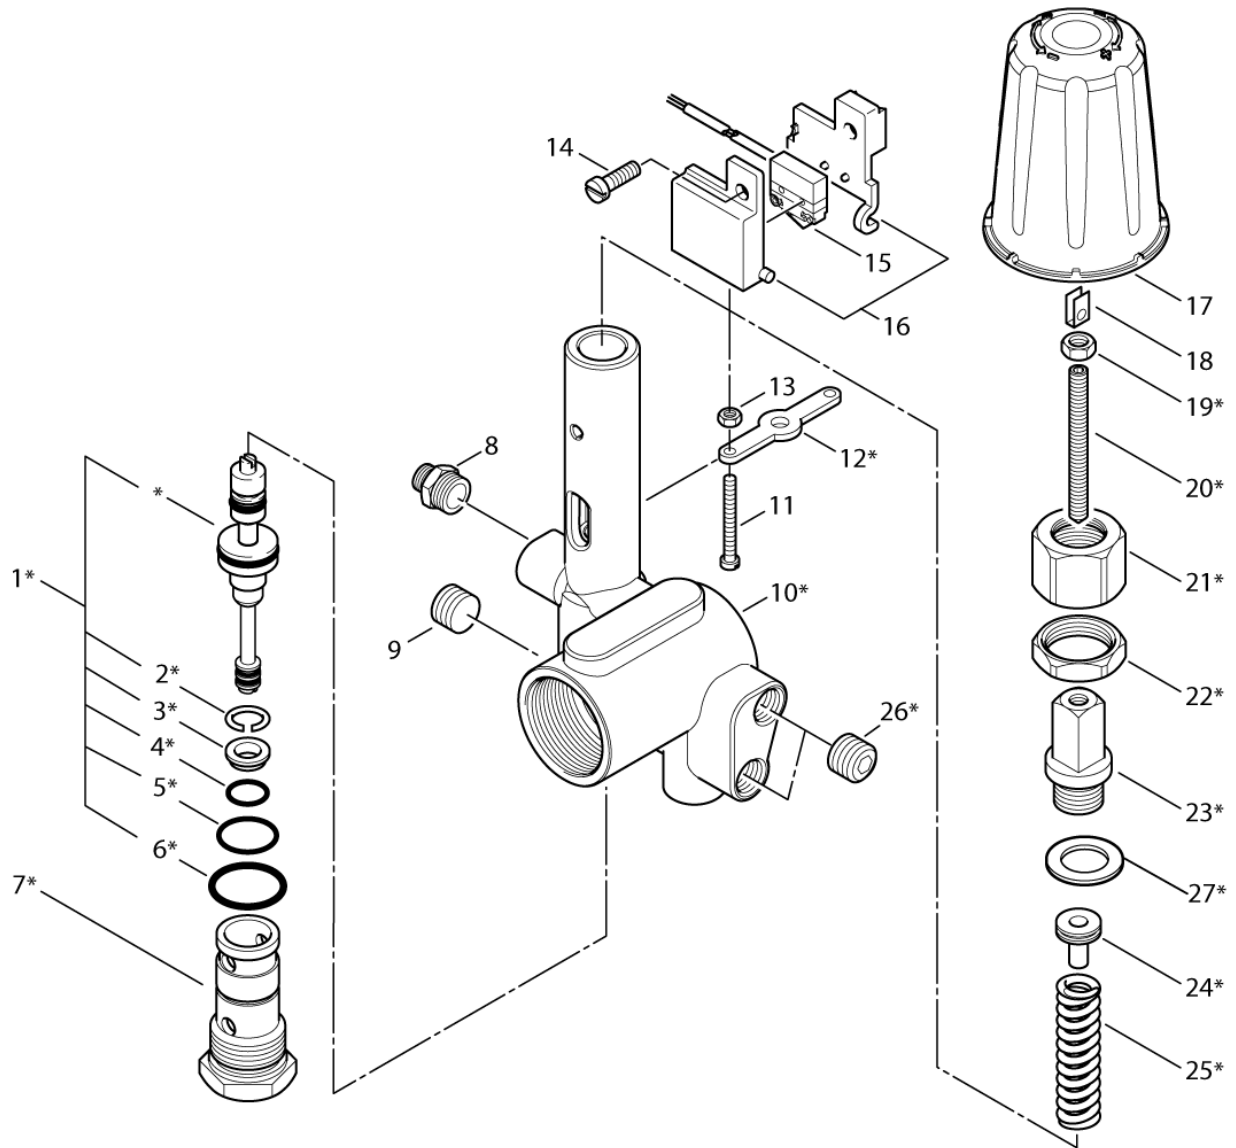

Pos.	Vare-nr	Antal	Beskrivelse	Notes
1	64314	1	Reparationskit ventilstempel	[1]
2	909100001	1	Låsering	[1]
3	62708	1	Ventilsæde	[1]
4	49461	1	O-Ring	[1]
5	9523	1	O-Ring	[1]
6	32091	1	O-Ring	[1]
7	64301	1	Banjo Bolt	[1]
8	1230	1	Fitting Xge6Lr1/4	
9	33047	1	Prop G1/8 Din 908	
10	301000787	1	Omløbventilhus	[1]
11	101117739	1	SCREW HEX M4X22-8.8 A2K DIN912	
12	62717	1	Kontaktbeslag	[1]
13	2759	1	Møtrik M8	
14	3349	1	Skruer	
15	301000952	1	Mikrokontakt	
16	62401	1	Hus til microswitch	
17	301000804	1	Drejeknap	
18	63946	1	Clips	
19	3136	1	Møtrik	[1]
20	62711	1	Gevindstift	[1]
21	62710	1	Omløber	[1]
22	62696	1	Møtrik	[1]
23	62712	1	Justerskrue	[1]
24	62695	1	Fjederstyr	[1]
25	40972	1	Fjeder	[1]
26	6262	2	Blændprop	[1]
27	103004451	1	VULCAN FIBRE WASHER Ø16X20X1.5 DIN 7737	[1]
99	301000904	1	Kontrol Blok 250 Bar	[2]

Part Notes:

1. [1] - *
2. [2] - consisting of: *