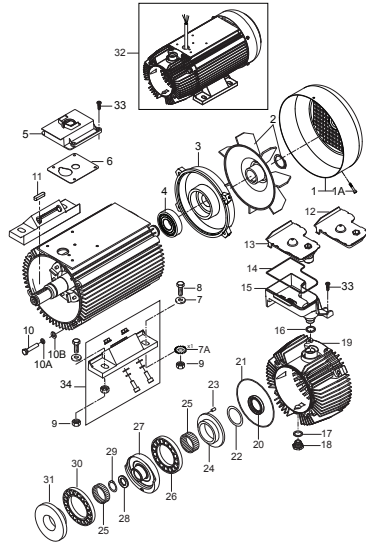

Pos.	Vare-nr	Antal	Beskrivelse	Notes
0	106403143	1	Slangerulle kit	
1	101118102	1	HOSE REEL HANDLE KIT	
2	107141838	1	SCREW K50X18 WN1451 BLACK TORX20	
3	107141673	1	SCREW M6X45 ISO 7380 BLACK TORX	
4	107141674	1	ADAPTOR RIGHT FOR HOSE REEL	
5	62696	1	Møtrik	
6	909100153	1	Ejot-Skrue K60X40	
7	301000775	1	Slangerulle Halvdæl	
8	107141675	1	AXLE FOR HOSE REEL	
9	63792	2	Back-up ring	
10	19620	2	O-ring	
11	1600493	1	Ergo højtryksskobling DN10 3/8" han	
12	1801075	1	Tætningsskive 3/8"	
13	107141676	1	SWIVEL SCREW FOR HOSE REEL	
14	301000977	1	Lejebøsning	
15	1802057	1	Circlip external 20x1.2 Spring steel, bl	
16	107141677	1	ADAPTOR LEFT FOR HOSE REEL	
17	54590	1	Forskruning	
18	107141678	1	CONNECTION HOSE FOR HOSE REEL	
19	65466	1	Packing Ring 8X15X1	
20	101118103	1	HOSE GUIDE PARTS KIT	
21	301000674	1	Slangeføring Overdel	
22	10028	1	Skrue	
23	301000676	1	Slangeføring Underdel	
24	107141679	1	HOSE GUIDE SLEEVE OPEN	
25	101118106	1	HOSE GUIDE BRAKE COMPLETE KIT	
26	101118111	1	HOSE GUIDE KIT	
27	101118105	1	Bremse og styre kit til slangerulle	

Pos.	Vare-nr	Antal	Beskrivelse	Notes
42	31000508	1	O-RING NBR	

Part Notes:

- [1] - 230/1/50 UK, 220-240/1/60 US
- [2] - Food
- [3] - 2-POS.
- [4] - 1-POS.
- [5] - 220-240/1/60 (6-52 US)
- [6] - 220/440/3/60 (6-73 US)
- [7] - 230;400/3/50 (6-65 NO)
- [8] - 220-240/1/60 (US)
- [9] - 400/3/50 EU
- [10] - 6-61 FFA 400/3/50 EU
- [11] - 230/400/3/50, 220/440-460/3/60
- [12] - 230/1/50 UK
- [13] - 220-240/1/60 US
- [14] - 6-52 FA 220-240/1/60 USA
STOCK COVERS GUARANTEE
- [15] - EU
- [16] - Sondi
- [17] - NO, EXP.
- [18] - 6-73 FA 220/460/3/60 USA
- [19] - M25
- [20] - M20
- [21] - M32