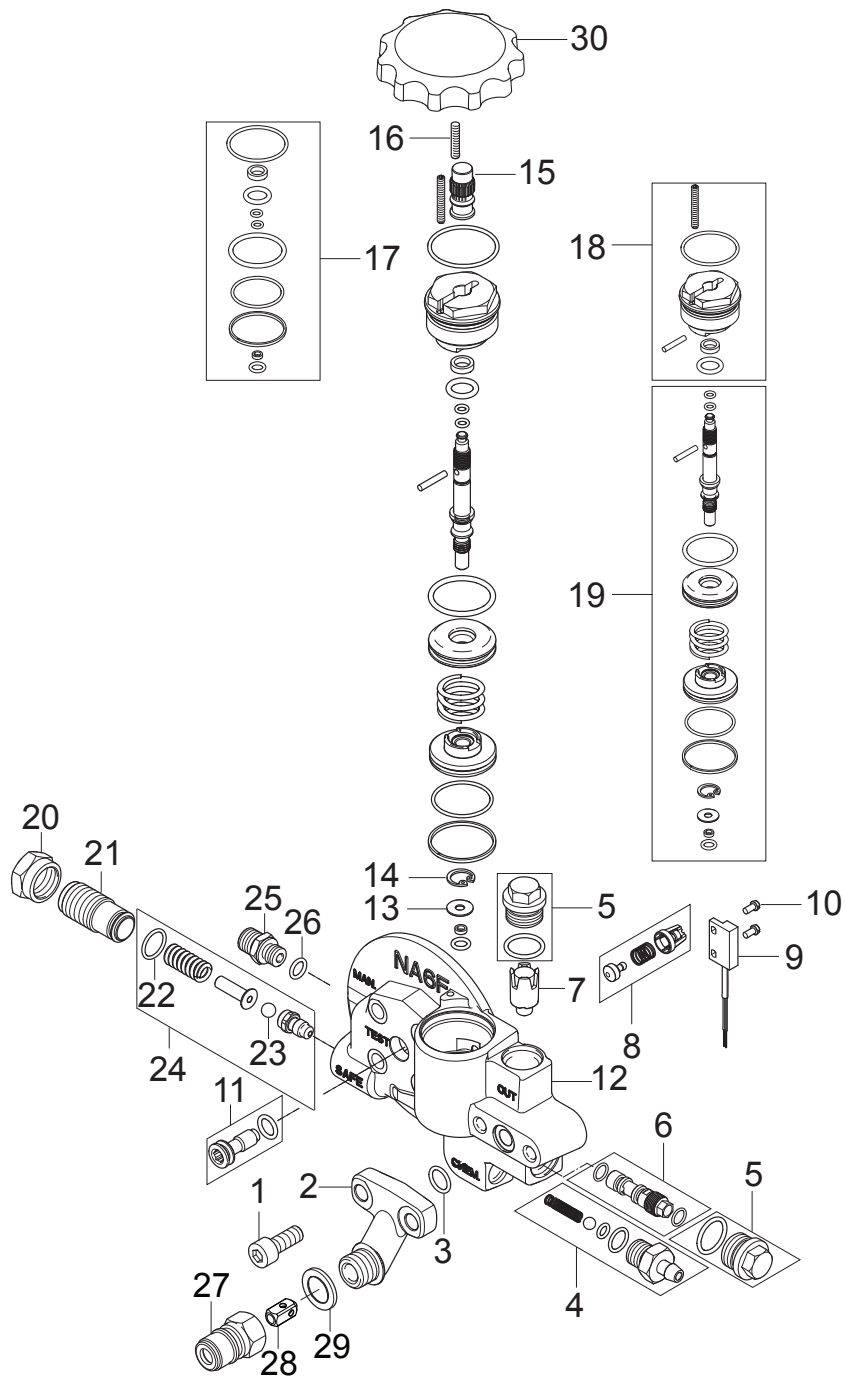

Part Notes:

- [1] - 6-52, 6-64, 6-65, 6-73
- [2] - 6-61, 6-79
- [3] - Up to Serial no.:3520140500559
TSB-PPW-2014-007 NA 6 Pump- Water leak
- [4] - From Serial no.:3520140500559
Production date: 2014.01.31.
TSB-PPW-2014-007 NA 6 Pump- Water leak

Pos.	Vare-nr	Antal	Beskrivelse	Notes
1	106408193	2	SCREW M8 X 20 8.8 DIN 912 FZB	
2	106408192	1	OUTLET FITTING FA AXIAL OUTLET	
3	106408191	1	O-RING 10.82X1.78 NBR 70	
4	1119406	1	Rep. sæt kontraventil	
5	107144154	2	OIL PLUG M18X1.5 WITH O-RING /SH90/	
6	107144112	1	Injektør - Na5	[1]
6	107140794	1	VENTURI TUBE D2.3 RED	[2]
7	101118055	1	MAGNET AND HOUSE FOR FLOW SWITCH-KIT NA6	
8	101118056	1	RETURN VALVE BY-PASS - KIT NA6	
9	106408216	1	REED SWITCH	
10	101118033	2	Screw M3X6 Brass Din 84 Iso 1207 Kit	
11	107144137	1	Unloader Plug Na5	
12	106408194	1	UNLOADER FA NA6	
13	106408196	1	WASHER D12.95 X D4.6 X 0.9 BRASS	
14	106408195	1	RETAINING RING SIZE 13 DIN472	
15	106408189	1	NUT M8 X 1 FOR UNLOADER VALVE FA	
16	106408188	1	DIN 913 M4X20 POINTED SCREW	
17	101118050	1	SEALING KIT FOR NA6	
18	101118051	1	PLUG FOR UNLOADER VALVE FA - KIT NA6	
19	101118049	1	CONTROL UNIT - KIT NA6	
20	6100928	1	Kontramøtrik	
21	6100940	1	Justerskrue	
22	3001070	1	O-ring Ø13,1 x 1,6 Nitril	
23	1802644	1	Kugle Ø7 Rf	
24	101118118	1	OPENING VALVE REP. KIT NA5 NA6 FA	
25	1821	1	Fitting	
26	3001740	1	O-Ring 7,66X1,78 Nitril	
27	1600493	1	Ergo højtrykskobling DN10 3/8" han	
27	1603101	1	Ergo højtrykskobling DN10 RF han	[3]
28	6101038	1	Stempel	
29	1801075	1	Tætningskive 3/8"	
30	107140823	1	REGULATOR KNOB NA5/NA6	