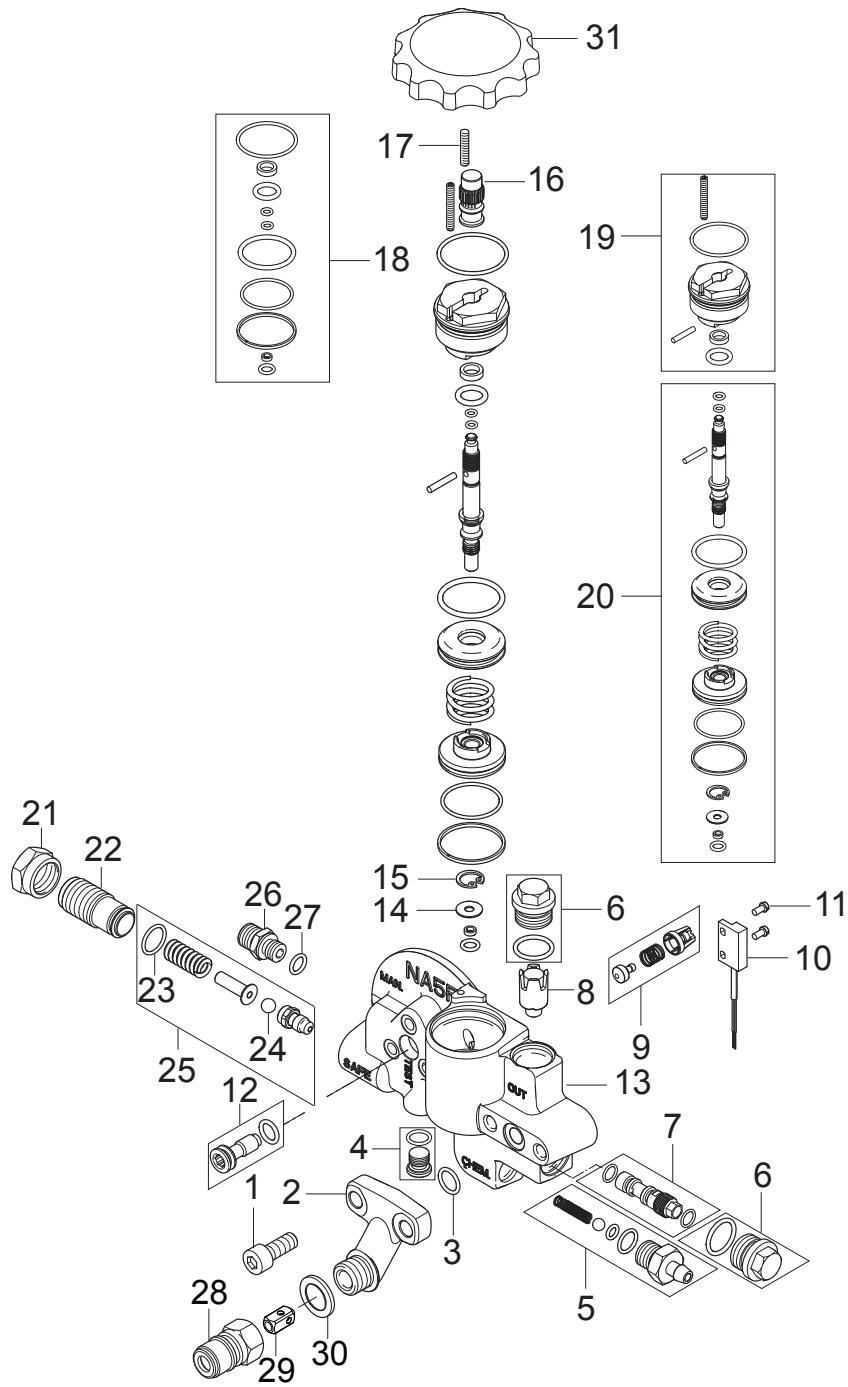

## Part Notes:

- [1] - TSB-PPW-2015-002 NA5.2 Pump Information  
 TSB-PPW-2012-007 Washer for cylinder block NA5  
 DE TSB-PPW-2012-007 Unterlagscheibe Zylinderkopf

Pos.	Vare-nr	Antal	Beskrivelse	Notes
1	106408193	2	SCREW M8 X 20 8.8 DIN 912 FZB	
2	106408192	1	OUTLET FITTING FA AXIAL OUTLET	
3	106408191	1	O-RING 10.82X1.78 NBR 70	
4	101117924	1	Prop For Mpu 1/8	
5	1119406	1	Rep. sæt kontraventil	
6	107144154	2	OIL PLUG M18X1.5 WITH O-RING /SH90/	
7	107144112	1	Injektør - Na5	
8	101118055	1	MAGNET AND HOUSE FOR FLOW SWITCH-KIT NA6	
9	101118056	1	RETURN VALVE BY-PASS - KIT NA6	
10	106408216	1	REED SWITCH	
11	101118033	2	Screw M3X6 Brass Din 84 Iso 1207 Kit	
12	107144137	1	Unloader Plug Na5	
13	106408223	1	UNLOADER FA NA5	
14	106408196	1	WASHER D12.95 X D4.6 X 0.9 BRASS	
15	106408195	1	RETAINING RING SIZE 13 DIN472	
16	106408189	1	NUT M8 X 1 FOR UNLOADER VALVE FA	
17	106408188	1	DIN 913 M4X20 POINTED SCREW	
18	101118050	1	SEALING KIT FOR NA6	
19	101118051	1	PLUG FOR UNLOADER VALVE FA - KIT NA6	
20	101118117	1	CONTROL UNIT - KIT NA5	
21	6100928	1	Kontramøtrik	
22	6100940	1	Justerskrue	
23	3001070	1	O-ring Ø13,1 x 1,6 Nitril	
24	1802644	1	Kugle Ø7 Rf	
25	101118118	1	OPENING VALVE REP. KIT NA5 NA6 FA	
26	1821	1	Fitting	
27	3001740	1	O-Ring 7,66X1,78 Nitril	
28	1603101	1	Ergo højtrykskobling DN10 RF han	[1]
28	1600493	1	Ergo højtrykskobling DN10 3/8" han	
29	6101038	1	Stempel	
30	1801075	1	Tætningskive 3/8"	
31	107140823	1	REGULATOR KNOB NA5/NA6	