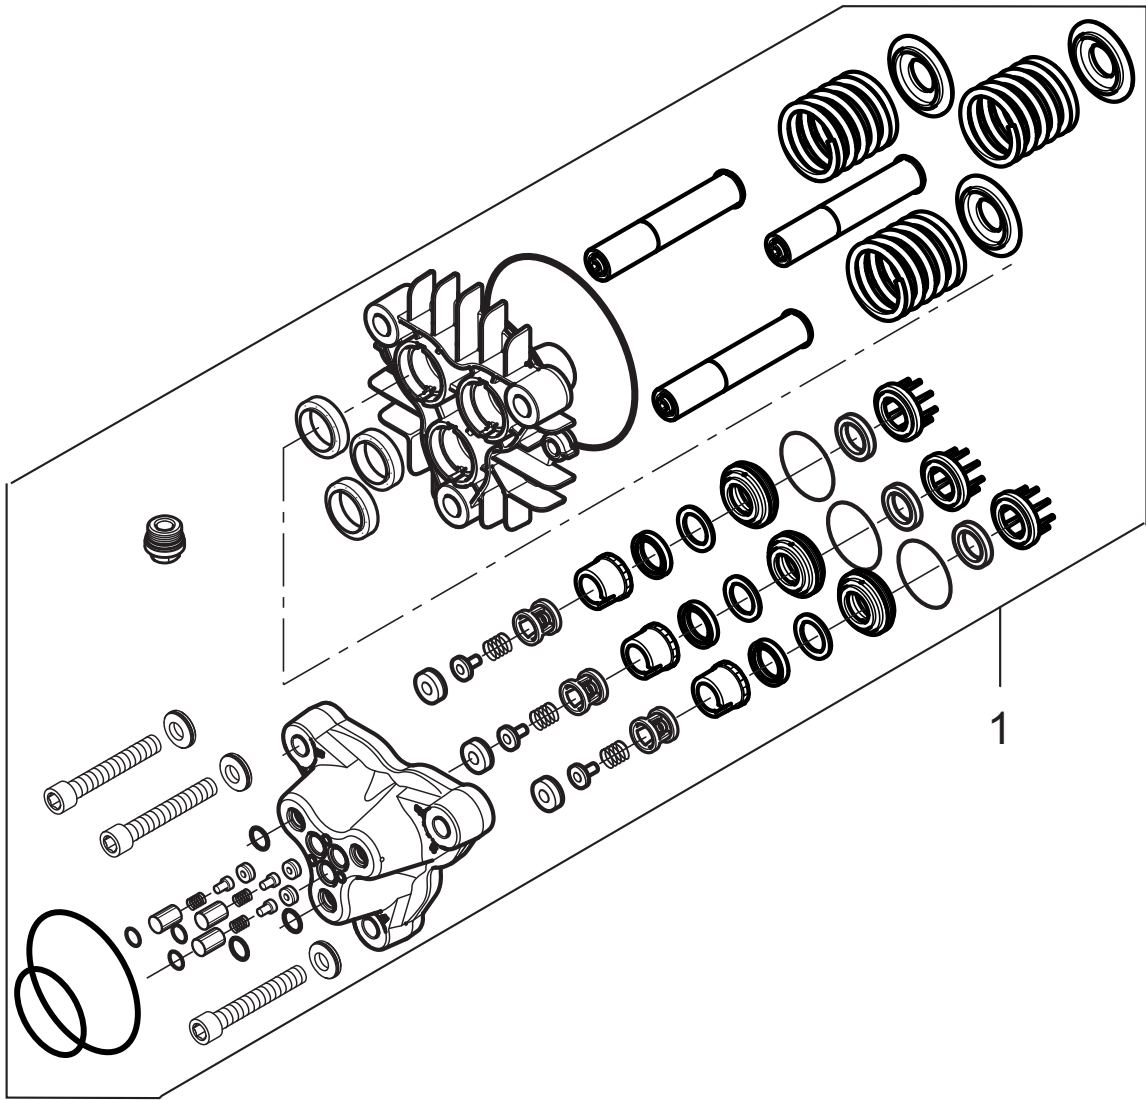

Pos.	Vare-nr	Antal	Beskrivelse	Notes
1	106403122	1	Ergo 2000 spulehåndtag m. svivel	[1]
1	106403154	1	Ergo 2000 spulehåndtag uden logo	[2]
2	106403010	1	Tornado Plus dyserør u. dyse 112 cm	[3]
3	101119741	1	Tornado Plus dyse 1/8" 0500 Gul	[4]
3	101119746	1	Tornado Plus dyse 1/8" 0650 Svag grøn	[5]
3	101119742	1	Tornado Plus dyse 1/8" 0530 Rød	[6]
3	101119738	1	Tornado Plus dyse 1/8" 0400 Metalgrå	[7]
3	301150005	1	Tornado Plus dyse 1/8" 0475 Klar blå	[8]
4	106403003	1	TurboHammer Plus dyserør 0500 W12 113 cm	[9]
4	106402291	1	TurboHammer Plus dyserør 0500 W11 113 cm	[10]
4	65437	1	TurboHammer dyse 1/8" 0400 W12 Metalgrå	[7]
5	101405770	1	Højtryksslange 10 m dobbelt-wire DN8	[11]
5	101406175	1	Højtryksslange 15 m dobbelt-wire DN6	[12]
5	301001101	1	Højtryksslange 20 m dobbelt-wire DN8	[13]
5	301001100	1	Højtryksslange 15 m dobbelt-wire DN8	[11]
10	106403142	1	Sandfilter m. beslag	[14]
11	106403165	1	Sandfilter m. RF beslag	[15]
12	106403143	1	Slangerulle kit	[16]
13	101118105	1	Bremse og styre kit til slangerulle	[16]
14	106403145	1	Forhjuls kit	[17]
15	106403144	1	Svømmertank kit	[18]
16	106403160	1	Løftebeslag til kran 1000 kg 50 cm	[19]
17	106403162	1	Rengøringsmiddelstank med sikkerhedslag	[20]
18	106403166	1	Pumpeolie niveauføler m. sikkerhedsstop	[21]

Part Notes:

- [1] - ERGO 2000 Spray handle
- [2] - UNITOR
- [3] - TORNADO PLUS lance
- [4] - 5-47 J, 5-53, 5-56
- [5] - 5-52 US
- [6] - 5-62
- [7] - 5-41
- [8] - 5-32
- [9] - 5-32

- TURBOHAMMER PLUS lance
- [10] - 5-53
  TURBOHAMMER PLUS lance
- [11] - HOSES Overview
- [12] - POSEIDON 5-41 PAXT, 5-53 PAXT
  HOSES Overview
  PRUNING-NO REPLACEMENT
- [13] - POSEIDON 5- 62 PAXT
  HOSES Overview
- [14] - SANDFILTER KIT POSEIDON 5-6-7 from September 2012
- [15] - SANDFILTER FOR WBT POSEIDON 5-6-7 from September 2012
- [16] - Hose reel
- [17] - 106403145 - Front wheel kit
- [18] - 106403144 - WATER BRAKE TANK POSEIDON 5-6-7 from September 2012
- [19] - Crane roundsling 1000kg 50cm
- [20] - 106403162 - Detergent tank with safety cap
- [21] - 106403166 - Low pump oil safety function for POSEIDON 5