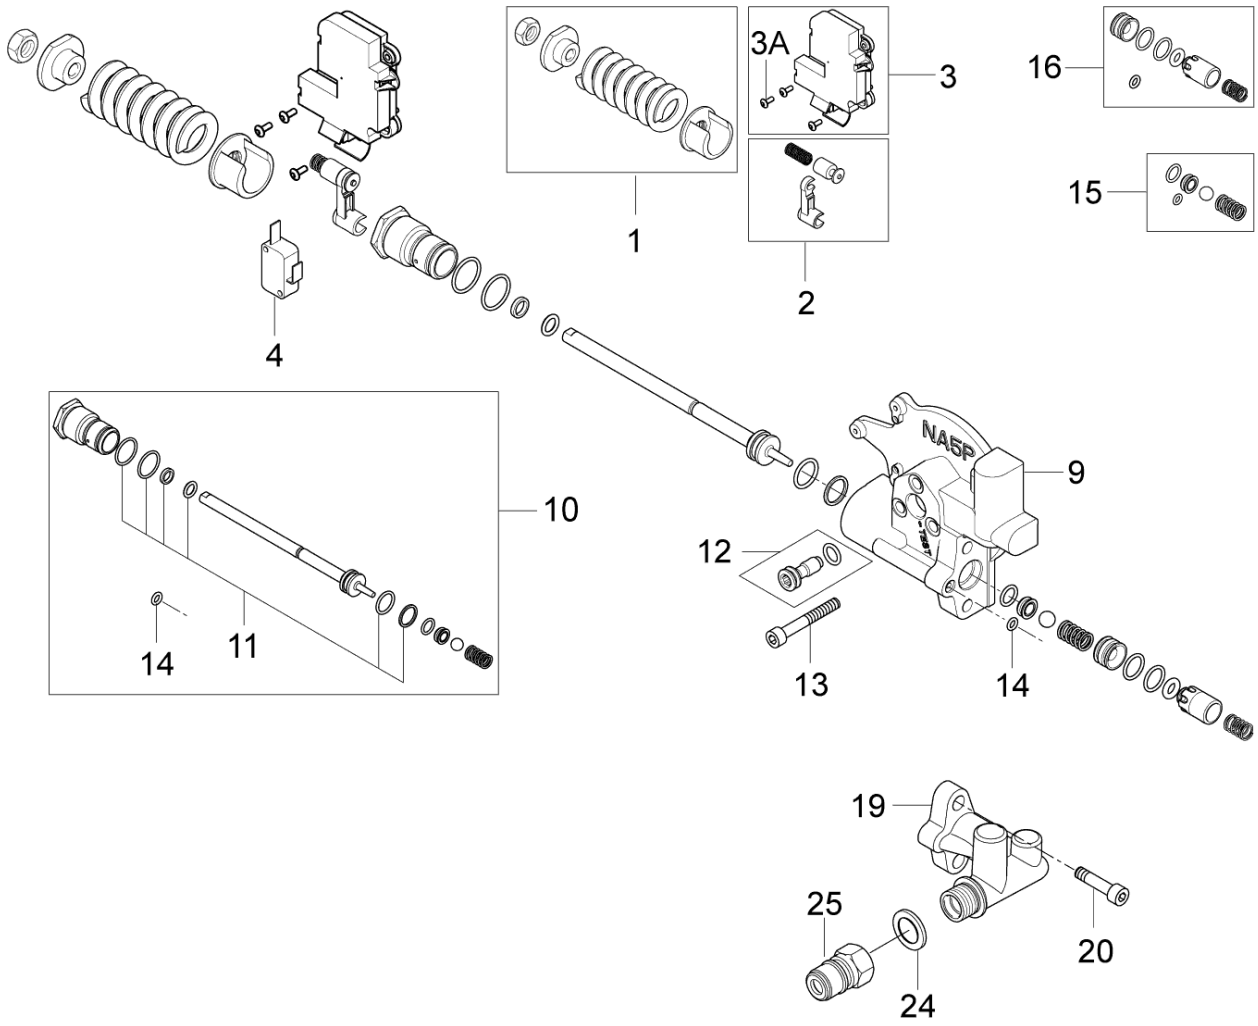

Pos.	Vare-nr	Antal	Beskrivelse	Notes
1	101118091	1	UNLOADER SPRING REP. KIT-PAINTED NA5 PA	[1]
2	101118090	1	MICROSW. ACTIVATION REP. KIT NA5 PA	
3	101118084	1	MICROSWITCH BOX W/O MICROSW. NA5 PA	
3A	107141515	3	SCREW M3X8 ISO7380 FZG TORX 10	
4	101118011	1	End Switch 250V 5A W.Wire Fsh/Fs 6.3 Ki	
9	107140932	1	UNLOADER PA NA5 W/O WATERREG./DETERG.	
10	101118082	1	STEM PLUS SEALING REP. KIT NA5 PA	[2]
11	101118083	1	SEAL KIT FOR STEM FOR NA5 PA	
12	107144137	1	Unloader Plug Na5	
13	5100	3	Screw M6X45	
14	107141514	1	O-RING D4 X D1.5 NBR 90	
15	101118088	1	BYPASS VALVE REP. KIT NA5 PA	
16	101118087	1	HOLDING PRESS. VALVE REP. KIT NA5 PA	
19	107140933	1	OUTLET FITTING NA5 PA W/O WAT.REG./DET.	
20	8894	2	Skruer	
24	1801075	1	Tætningsskive 3/8"	
25	1603101	1	Ergo højtrykskobling DN10 RF han	[3]
25	1600493	1	Ergo højtrykskobling DN10 3/8" han	

Part Notes:

1. [1] - 5-41 PA – MC 5M 180/840 PA
   5-53 PA - MC 5M 200/1000 PA
2. [2] - TSB-PPW-2017-005 Low pressure—Unloader valve for NA5.2 pump can leak internally
   DE TSB-PPW-2017-005 Niederdruck-Unloader Ventil für die NA5.2 Pumpe kann...
3. [3] - INOX