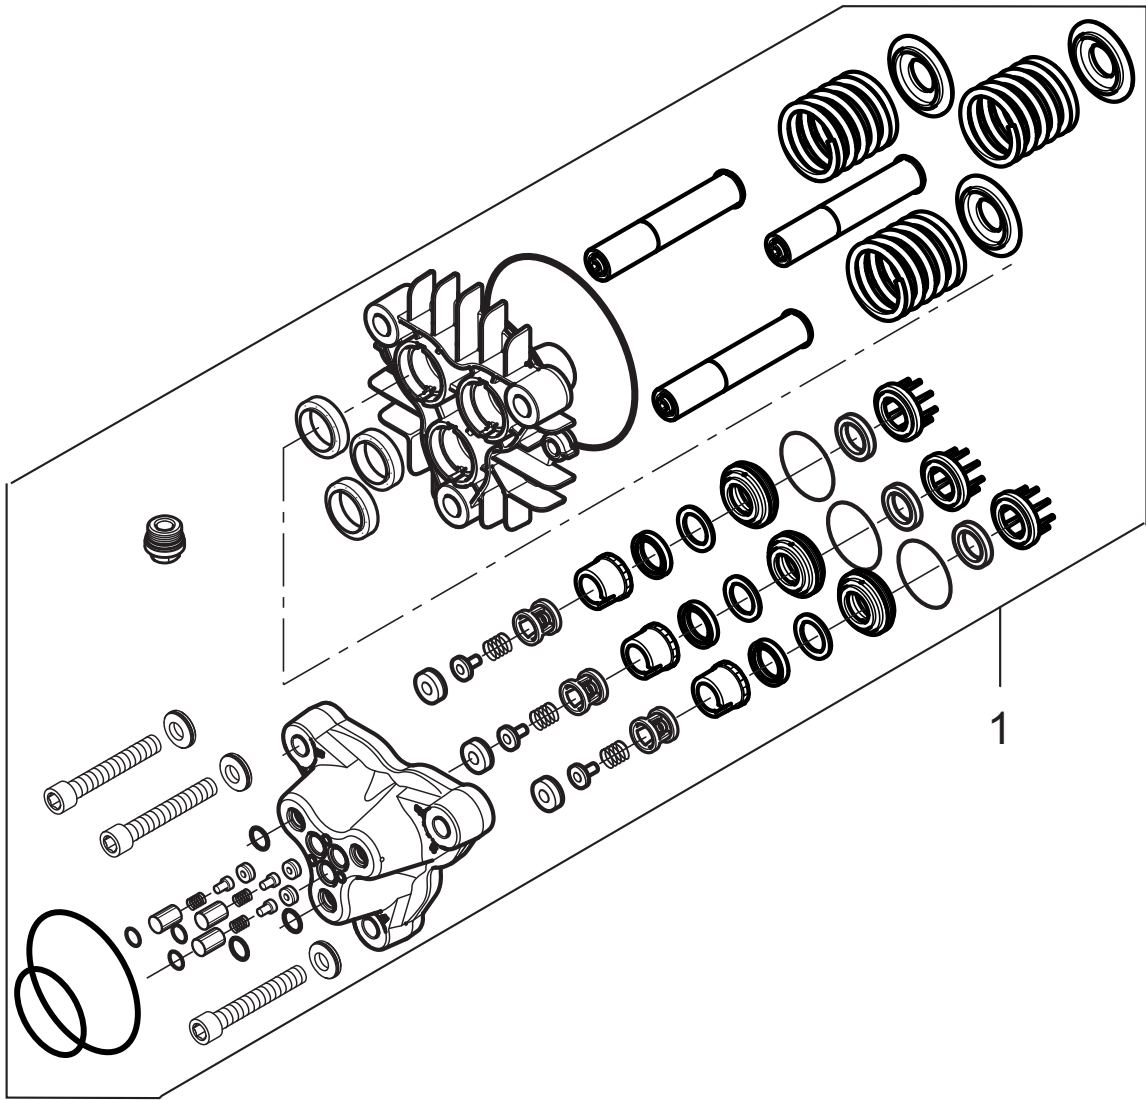

Pos.	Vare-nr	Antal	Beskrivelse	Notes
0C	301000402	1	Modstand	
0C	31000151	1	REAR BEARING EME	
0C	101118089	1	NON RETURN VALVE REP. KIT NA5 PA	
0C	101117948	1	CAPACITOR 70UF 400/450V DOUBLE FASTON	
0C	107141954	1	MOTOR 5.5 KW 220/230-400/440/3/50/60 EU	
0C	101118090	1	MICROSW. ACTIVATION REP. KIT NA5 PA	
0C	107141956	1	MOTOR 2.2 KW/230/1 50HZ	
0C	64773	1	Hjælpekontakt	
0C	101118011	1	End Switch 250V 5A W.Wire Fsh/Fs 6.3 Ki	
0C	103822314	1	CONTACTOR CJX2-D32 32A 230V 3P+NO	
0C	107141953	1	MOTOR 6.7KW 220-440/230-400/3 50/60HZ-EU	
0C	101118078	1	WATER INLET KIT FOR NA5	
0C	63910	1	KONTAKTOR	
0C	1119406	1	Rep. sæt kontraventil	
0C	106408189	1	NUT M8 X 1 FOR UNLOADER VALVE FA	
0C	107141955	1	MOTOR 5.2 KW/220/1 60HZ 5-52 US	
0C	107141967	1	D-BEARING COVER COMPLETE NA5.2	
0C	103822304	1	Contactore Cjx2-D18-P7 230 V	
0C	107141958	1	MOTOR 4KW 230-400/220-440 3/50-60HZ NA5	
0C	107141666	1	PCB POSEIDON 5-6-7	

Part Notes:

[1] - PRUNED