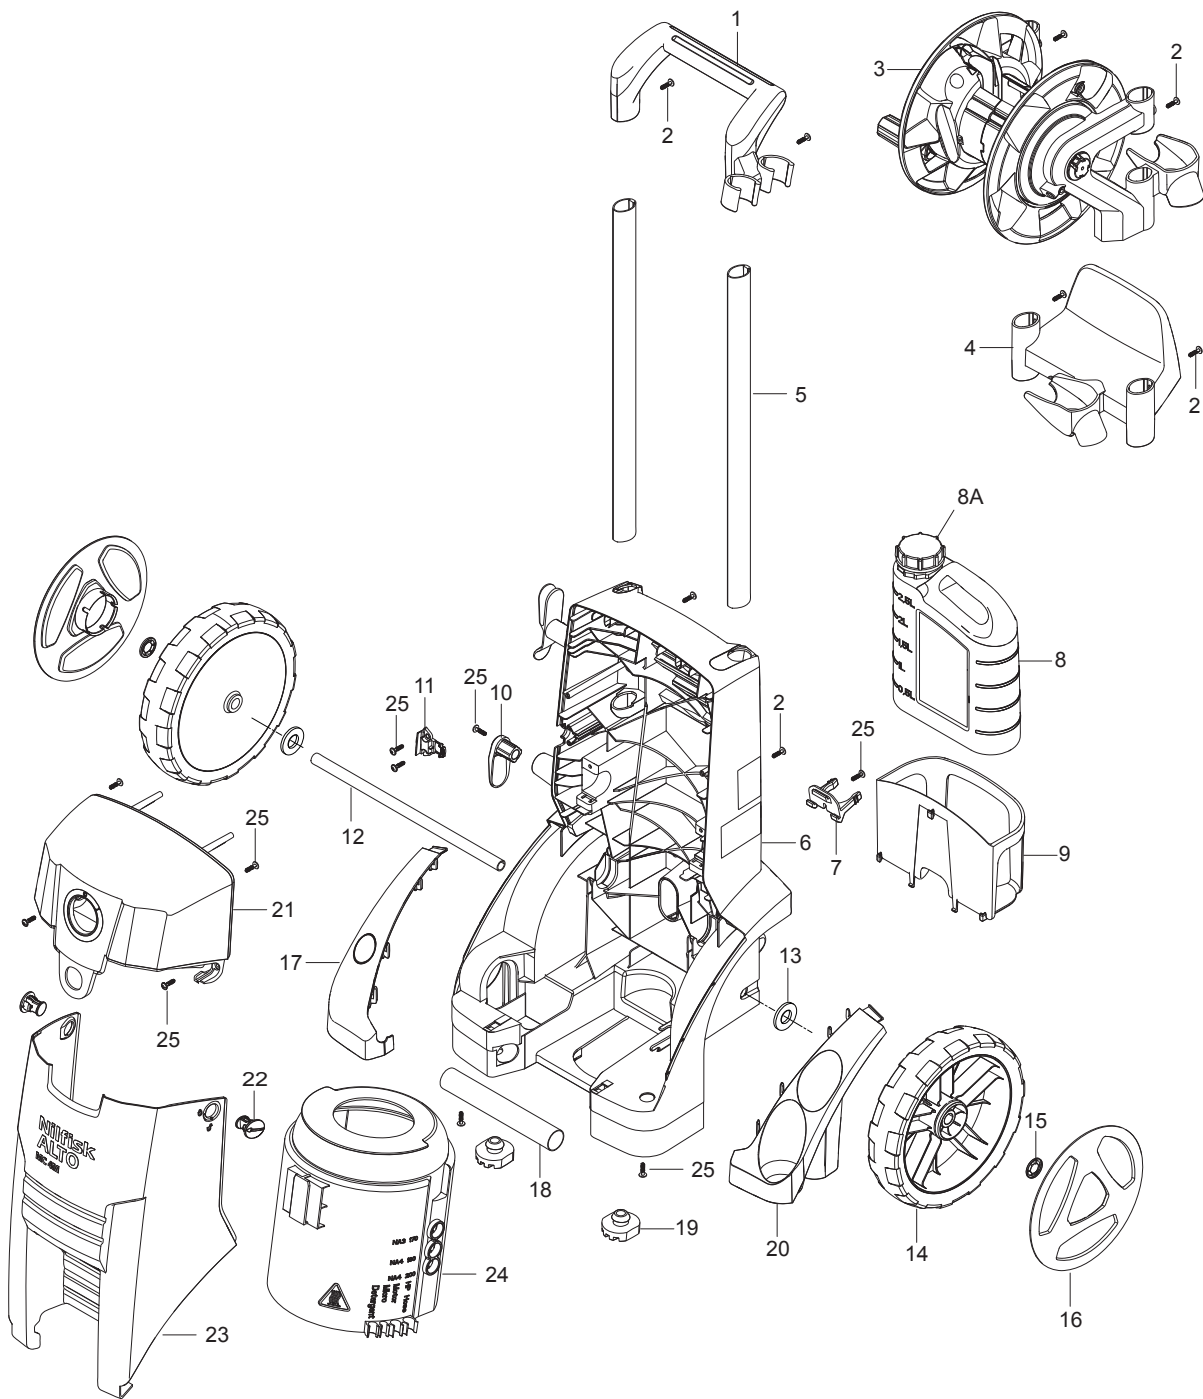

PARTS LIST

2017.07.31

TABLE OF CONTENTS

Overview	1
Electric box	3
Hose reel	5
Motor MC4	7
Pump without easy start and without injector	9
Recommended spare part	11
Default accessories	13

Pos.	Vare-nr	Antal	Beskrivelse	Notes
0	107142623	1	10 PCS CARD BOX NILFISK MC 3C - MC 4M	
1	107142500	1	HANDLE MC 3-4	
2	909100425	4	Skruer	
3	107145803	1	Slangerulle	
4	107142501	1	HOSE HOOK MC 3-4	
5	107142502	2	ALU PROFILE 25X35 MC 3-4	
6	107142503	1	CHASSIS MC 3-4	
7	107142504	1	Holder til skumsprayer	
8	107141635	1	Flaske til rengøringsmiddel 2,5 liter	
8A	107141664	1	CAP FOR DETERG. TANK WITH VALVE MOUNTED	[1]
9	107142505	1	Holder til 2,5 liter dunk	
10	107142507	1	CABLE HOOK MC 3-4	
11	107142509	1	CABLE CLAMP MC 3-4	
12	301002304	1	Axle 15X1,5	
13	909100426	2	Washer 16 Din34815 Pa	
14	107142510	2	WHEEL 250x55	
15	11710	2	Låsering	
16	107142511	2	WHEEL CAP F. WHEEL 250X55 NILFISK	
17	107142515	1	Hjulskærm højre MC 3-4	
18	107142517	1	HANDLE - ALU BAR	
19	301002301	2	FOOT POSEIDON 3	
20	107142518	1	WHEEL CABINET LEFT MC 3-4	
21	107142520	1	CABINET E-BOX MC 3-4	
22	301000584	2	Lås For Topkabinet	
23	107142523	1	CABINET MC 4M	
24	107142525	1	FAN CAP	
25	107141838	10	SCREW K50X18 WN1451 BLACK TORX20	