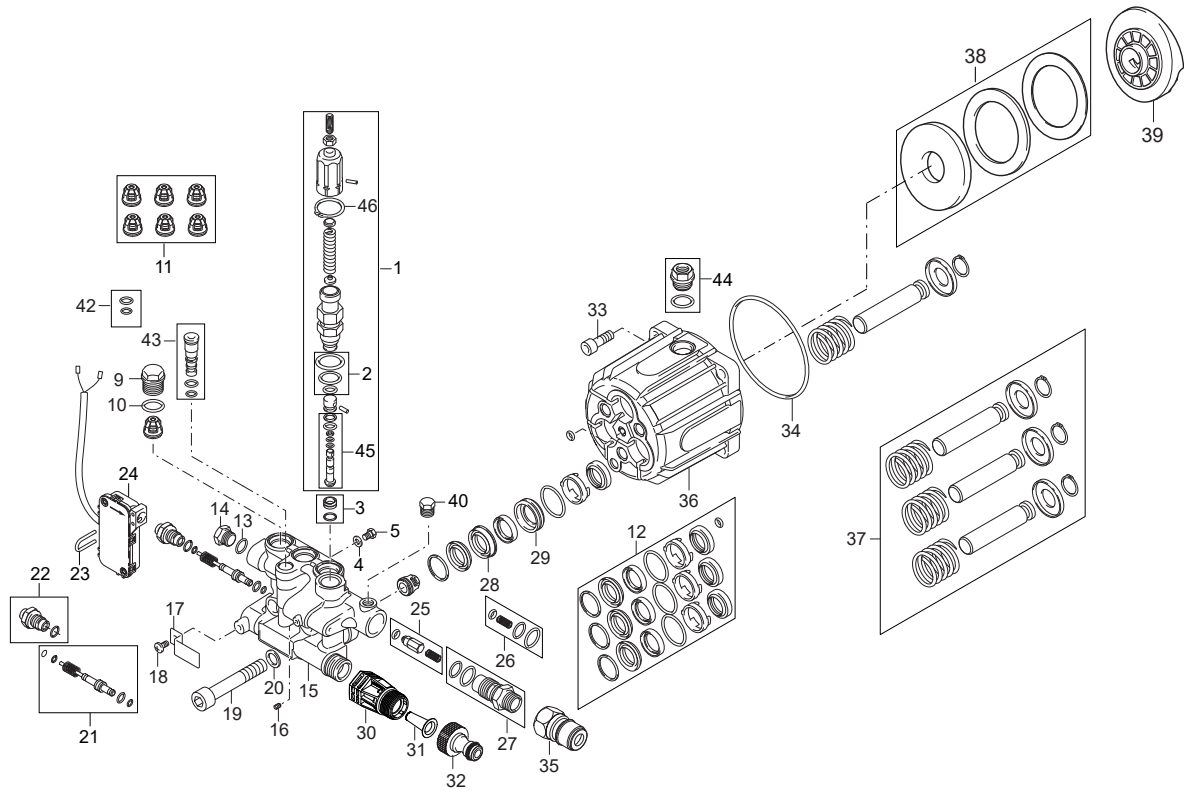

Pos.	Vare-nr	Antal	Beskrivelse	Notes
1	31000978	1	REGULATION SAFETY BLOCK	
2	301003032	1	O-Ring Regulation Safety	
3	301003033	1	Valve Seat Kit	
4	31000944	1	WASHER	
5	301003035	1	SCREW M6	
9	301003039	1	PLUG Ø 15.6	
10	301003040	1	O-Ring Ø 15,6X1,78	
11	31000576	6	VALVE KIT 6 PCS	
12	301003042	3	Pakningssæt POSEIDON 4	
13	301003043	1	O-Ring Ø 10,82X1,78	
14	301003044	1	PLUG Ø 10.8	
15	301003045	1	Pump Head	
16	301003046	1	SCREW M3X5	
17	301003047	1	BRACKET	
18	301003048	1	SCREW M5X10	
19	301003049	1	SCREW M12X70 UNI 5931	
20	301003050	1	WASHER Ø 12	
21	31000939	1	PISTON KIT FOR MICROSWITCH	
22	31000940	1	FITTING KIT FOR MICROSWITCH	
23	301003053	1	Clamp	
24	31000955	1	SWITCHBOX ASSEMBLY	
25	31000988	1	INJECTOR	
26	31000989	1	O-RING KIT FOR INJECTOR	
27	31000990	1	INJECTOR KIT	
28	301001559	1	"Thrust Collar Ø18 ""Np3- Pump"	
29	301003059	1	Piston Guide	
30	107142566	1	WATER INLET TUBE	
31	101117926	1	Filter	
32	1402809	1	Lynkoblingsstuds	
33	301003063	1	SCREW M5X25 UNI 5931	
34	31000973	1	O-RING D 94.92x2.62	
35	1600493	1	Ergo højtryksskobling DN10 3/8" han	
36	31000972	1	PUMP BODY	
37	31000992	3	PISTON KIT D18	
38	31000993	1	BEARING KIT 1MM	[1]
38	31000994	1	BEARING KIT 2MM	[2]
39	31000975	1	WOBBLE DISC 12.5 DEG	[3]
39	31000976	1	WOBBLE DISC 12.5 DEG	[4]
39	31000977	1	WOBBLE DISC 10.5 DEG	[5]
39	301003137	1	WOBBLE DISC 11	[6]
39	301003139	1	Skråskive 13	[7]
40	G030733	1	HOLE PLUG. 1/8	
42	301003160	2	O-RING KIT	
43	301003073	1	PLUG KIT	
44	31001000	1	PLUG KIT FOR PUMP BODY	
45	31001099	1	REPAIR KIT UNLOADER	
46	101117994	1	RETAINER RING Ø23 DIN 471	

Part Notes:

- [1] - MC 4M-160/720 400/3/50 - MC 4M-160/720 200/3/50 JP - MC 4M-160/720 200/3/60 JP
- [2] - MC 4M-180/740 400/3/50 - MC 4M-180/740 XT 400/3/50 - MC 4M-180/740 230-400/3/50 XT NO - MC 4M-180/740 220-440/3/60
- [3] - MC 4M-160/720 400/3/50
- [4] - MC 4M-180/740 400/3/50 - MC 4M-180/740 XT 400/3/50 - MC 4M-180/740 230-400/3/50 XT NO
- [5] - MC 4M-180/740 220-440/3/60
- [6] - MC 4M-160/720 200/3/60 JP
- [7] - MC 4M-160/720 200/3/50 JP