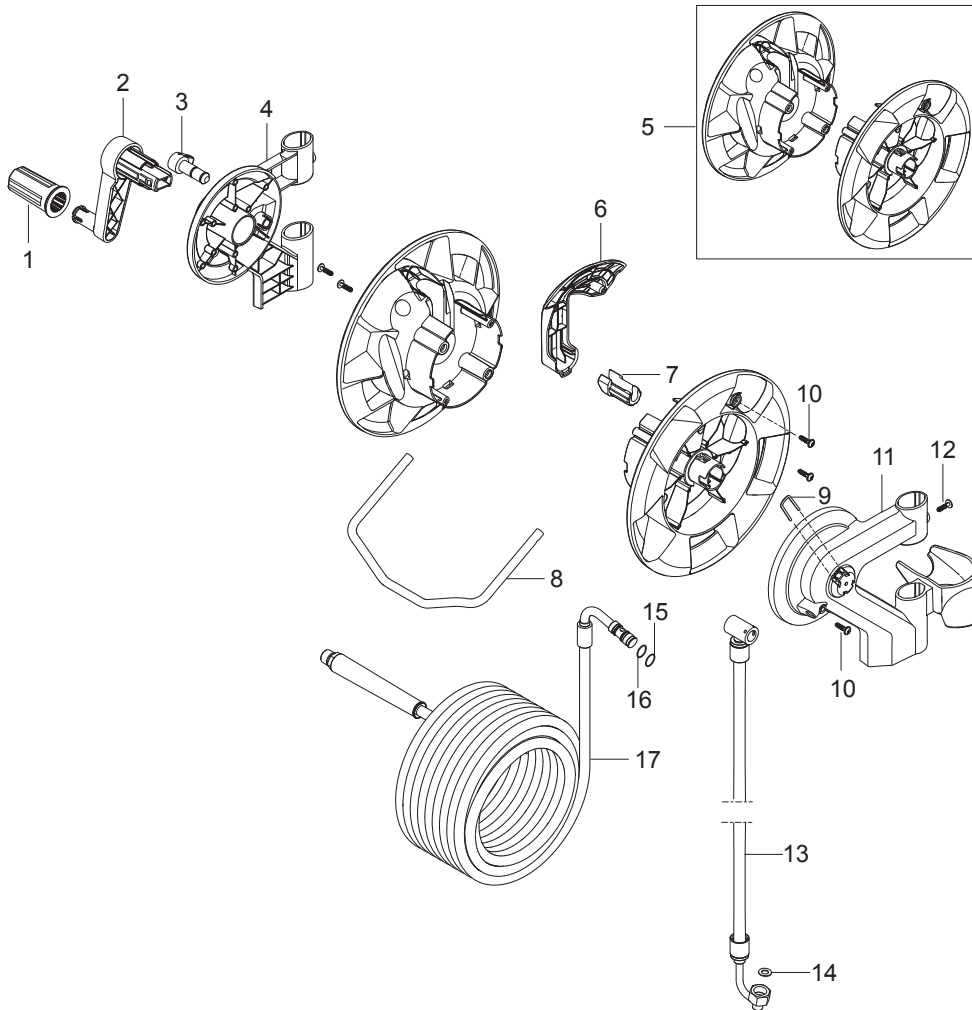

Part Notes:

[1] - PRUNED

Pos.	Vare-nr	Antal	Beskrivelse	Notes
1	107142547	1	E-BOX LID MC 3-4	
2	301002320	1	Kondensator	
3	301002322	1	Sikring 16A	
3	107142548	1	FUSE 16 AMPS TYPE 2-5700-IG2-P10-DD-16A	[1]
4	103822300	1	Contact.Cjx2 D-12-V7 400V	
5	301001058	1	Start/stop kontakt	
5A	18274	2	Skruer M4X12	
6	909100204	1	Drejeknap	
6A	9868	1	O-ring 10.0X2.5	
7	301002284	2	GROMMET	
8	3803772	1	CABLE GROMMET TET 7-10C	
9	107142550	1	E-BOX BOTTOM MC 3-4	
10	301001229	1	Rækkelemme 3X4 Qmm	
11	64579	1	Kontakt stjerne/trekant	
11A	3389	2	CYLINDER SCREW M4X20 ISO 1207 ZN	
12	107142551	1	LABEL 230-400V CHANGE-OVER 74X28	
13	64580	1	ROTARY KNOB	[2]
15	107142552	1	POWER CORD - H07RN-F 3G1.5X6M. CEE 7 1 P	[3]
16	107142553	1	POWER CORD - H07RN-F 4G1.5X6M. CEE 5 3 P	[4]
17	107142554	1	POWER CORD - H07RN-F 4G1.5X6M. Y/D 3PH	[5]
18	107142555	1	POWER CORD H07RN-F 3G1.5X6M BS1363 1PH	[6]
19	107142556	1	POWER CORD H07RN-F 3G1.5X6M SABS 164 1	[7]
20	107142557	1	POWER CORD H07RN-F 3G1.5X6M AS 3112 1P	[8]
21	107142558	1	POWER CORD H07RN-F 3G1.5X6M NBR 14136	[9]
22	64773	1	Hjælpekontakt	
23	301000074	1	Modstand 470 Ohm 3W	
24	107142559	1	FASTON TAB TERMINAL DOUBLE STUD 45°	
25	107141838	1	SCREW K50X18 WN1451 BLACK TORX20	
26	107142564	1	FUSE CAP ETA TYPE X 200 801 08 (UNITOR)	[10]
27	107142548	1	FUSE 16 AMPS TYPE 2-5700-IG2-P10-DD-16A	[10]

Part Notes:

- [1] - UNITOR HPC 3C - 150/660
- [2] - TSB-PPW-2016-007 Rotary knob for Voltage selector switch 230V-400V must be sealed with lacquer
DE TSB-PPW-2016-007 Drehknopf des Spannungsauswahlschalters 230V-400V muss mit Lack versiegelt werden
- [3] - MC 4M-140/620 EU, MC 3C-140/660 EU
- [4] - MC 3C-160/770 , MC 4M-180/740, MC 4M-160/720
- [5] - MC 3C-170/820, MC 4M-180/740, MC 4M-160/720
- [6] - MC 4M-100/770, MC 4M-140/620, MC 3C-150/570, MC 3C-140/570
- [7] - MC 4M-160/620 (ZA)
- [8] - MC 4M-160/620 (AU)
- [9] - 220/1/60 (BR)
- [10] - UNITOR