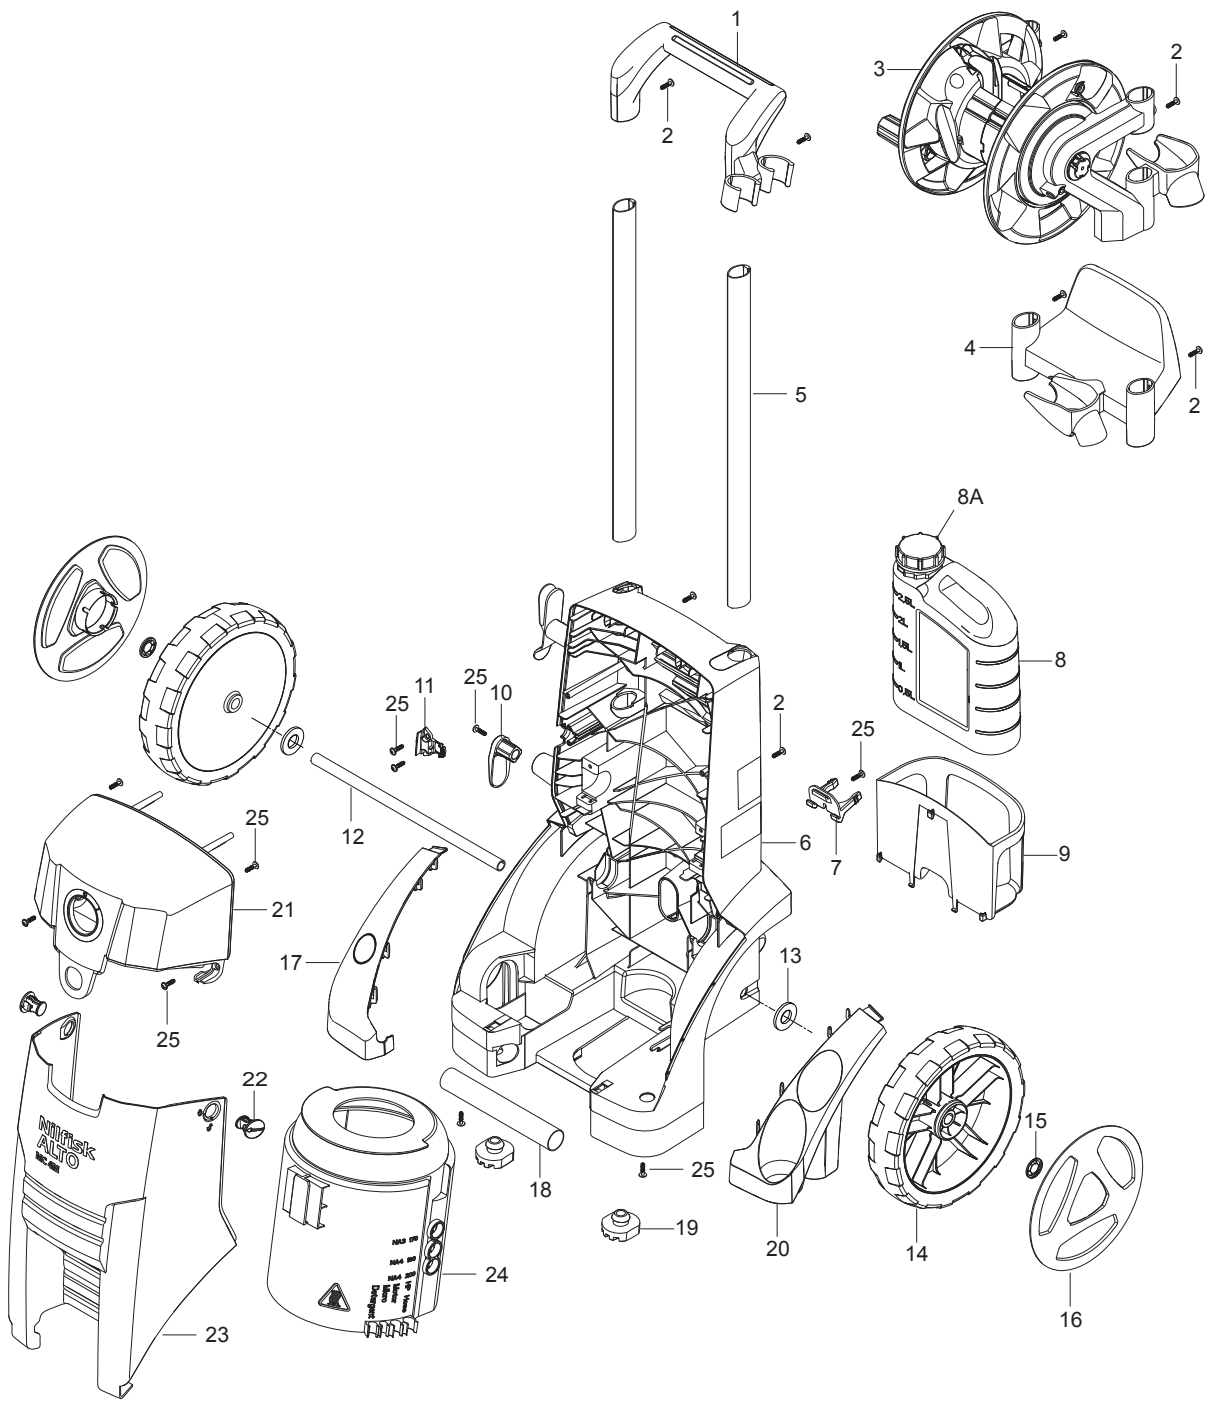

# TABLE OF CONTENTS

---

Overview .....	1
Electric box .....	3
Motor MC4 .....	5
Pump without easy start and without injector .....	7
Recommended spare part .....	9
Default accessories .....	11

Pos.	Vare-nr	Antal	Beskrivelse	Notes
0	107142623	1	10 PCS CARD BOX NILFISK MC 3C - MC 4M	
1	107142500	1	HANDLE MC 3-4	
2	909100425	4	Skruer	
3	107145803	1	Slangerulle	
4	107142501	1	HOSE HOOK MC 3-4	
5	107142502	2	ALU PROFILE 25X35 MC 3-4	
6	107142503	1	CHASSIS MC 3-4	
7	107142504	1	Holder til skumsprayer	
8	107141635	1	Flaske til rengøringsmiddel 2,5 liter	
8A	107141664	1	CAP FOR DETERG. TANK WITH VALVE MOUNTED	[1]
9	107142505	1	Holder til 2,5 liter dunk	
10	107142507	1	CABLE HOOK MC 3-4	
11	107142509	1	CABLE CLAMP MC 3-4	
12	301002304	1	Axle 15X1,5	
13	909100426	2	Washer 16 Din34815 Pa	
14	107142510	2	WHEEL 250x55	
15	11710	2	Låsering	
16	107142511	2	WHEEL CAP F. WHEEL 250X55 NILFISK	
17	107142515	1	Hjulskærm højre MC 3-4	
18	107142517	1	HANDLE - ALU BAR	
19	301002301	2	FOOT POSEIDON 3	
20	107142518	1	WHEEL CABINET LEFT MC 3-4	
21	107142520	1	CABINET E-BOX MC 3-4	
22	301000584	2	Lås For Topkabinet	
23	107142523	1	CABINET MC 4M	
24	107142525	1	FAN CAP	
25	107141838	10	SCREW K50X18 WN1451 BLACK TORX20	