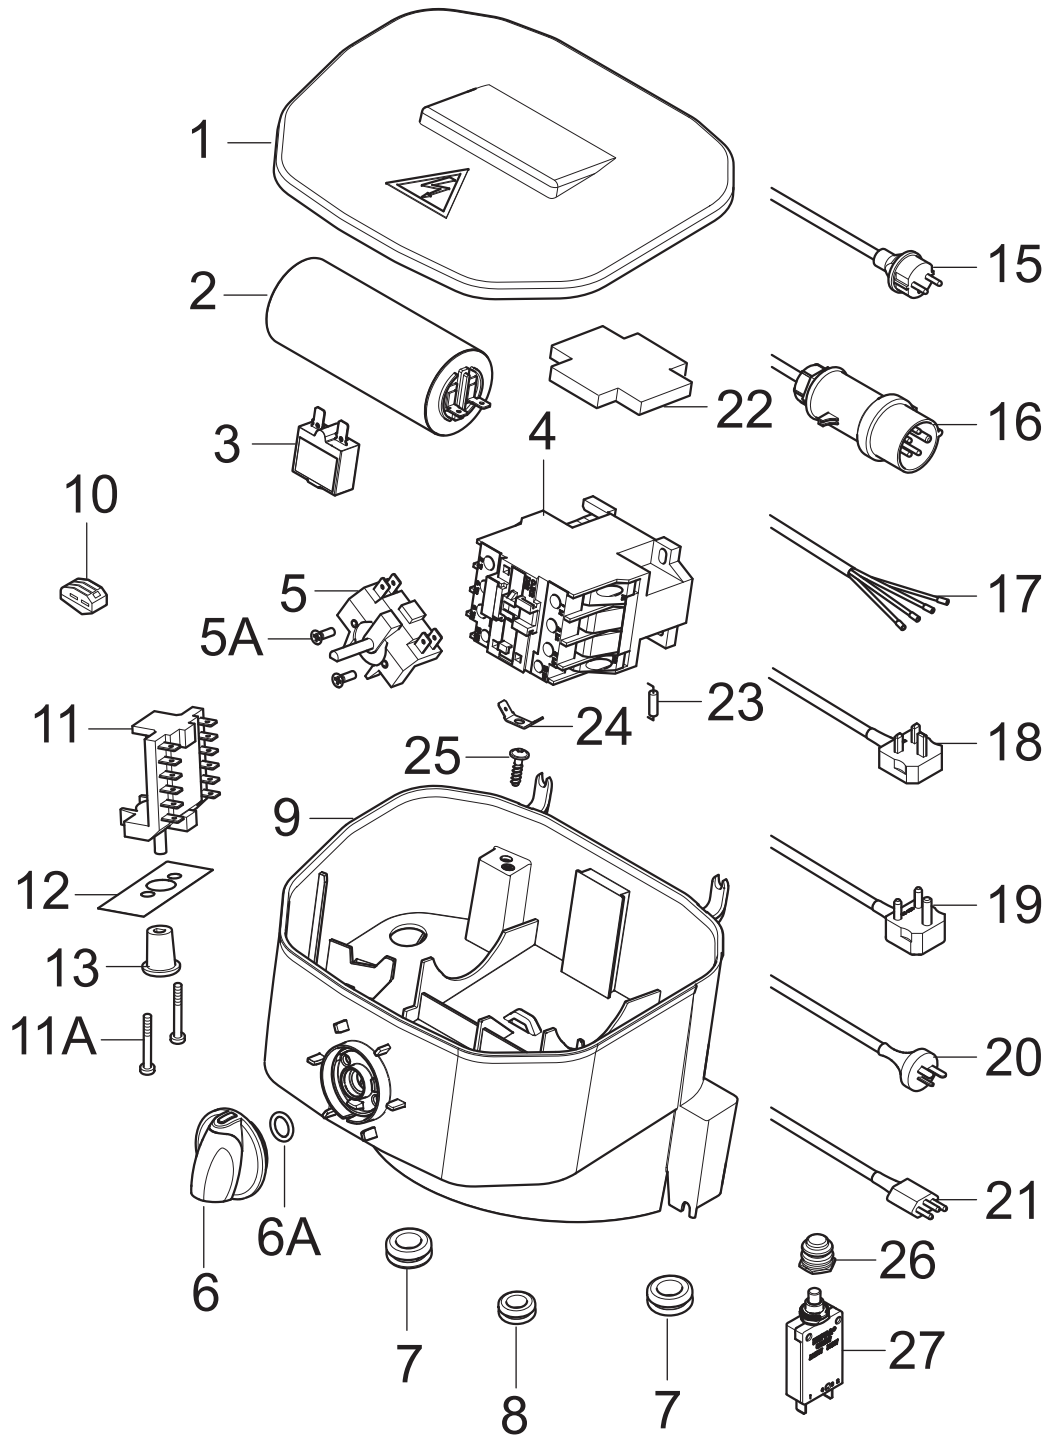

Pos.	Vare-nr	Antal	Beskrivelse	Notes
1	107142547	1	E-BOX LID MC 3-4	
2	301002320	1	Kondensator	
3	301002322	1	Sikring 16A	
3	107142548	1	FUSE 16 AMPS TYPE 2-5700-IG2-P10-DD-16A	[1]
4	103822300	1	Contact.Cjx2 D-12-V7 400V	
5	301001058	1	Start/stop kontakt	
5A	18274	2	Skruer M4X12	
6	909100204	1	Drejeknap	
6A	9868	1	O-ring 10.0X2.5	
7	301002284	2	GROMMET	
8	3803772	1	CABLE GROMMET TET 7-10C	
9	107142550	1	E-BOX BOTTOM MC 3-4	
10	301001229	1	Rækkelemme 3X4 Qmm	
11	64579	1	Kontakt stjerne/trekant	
11A	3389	2	CYLINDER SCREW M4X20 ISO 1207 ZN	
12	107142551	1	LABEL 230-400V CHANGE-OVER 74X28	
13	64580	1	ROTARY KNOB	[2]
15	107142552	1	POWER CORD - H07RN-F 3G1.5X6M. CEE 7 1 P	[3]
16	107142553	1	POWER CORD - H07RN-F 4G1.5X6M. CEE 5 3 P	[4]
17	107142554	1	POWER CORD - H07RN-F 4G1.5X6M. Y/D 3PH	[5]
18	107142555	1	POWER CORD H07RN-F 3G1.5X6M BS1363 1PH	[6]
19	107142556	1	POWER CORD H07RN-F 3G1.5X6M SABS 164 1	[7]
20	107142557	1	POWER CORD H07RN-F 3G1.5X6M AS 3112 1P	[8]
21	107142558	1	POWER CORD H07RN-F 3G1.5X6M NBR 14136	[9]
22	64773	1	Hjælpekontakt	
23	301000074	1	Modstand 470 Ohm 3W	
24	107142559	1	FASTON TAB TERMINAL DOUBLE STUD 45°	
25	107141838	1	SCREW K50X18 WN1451 BLACK TORX20	
26	107142564	1	FUSE CAP ETA TYPE X 200 801 08 (UNITOR)	[10]
27	107142548	1	FUSE 16 AMPS TYPE 2-5700-IG2-P10-DD-16A	[10]

Part Notes:

1. [1] - UNITOR HPC 3C - 150/660
2. [2] - TSB-PPW-2016-007 Rotary knob for Voltage selector switch 230V-400V must be sealed with lacquer
   DE TSB-PPW-2016-007 Drehknopf des Spannungsauswahlschalters 230V-400V muss mit Lack versiegelt werden
3. [3] - MC 4M-140/620 EU, MC 3C-140/660 EU
4. [4] - MC 3C-160/770 , MC 4M-180/740, MC 4M-160/720
5. [5] - MC 3C-170/820, MC 4M-180/740, MC 4M-160/720
6. [6] - MC 4M-100/770, MC 4M-140/620, MC 3C-150/570, MC 3C-140/570
7. [7] - MC 4M-160/620 (ZA)
8. [8] - MC 4M-160/620 (AU)
9. [9] - 220/1/60 (BR)
10. [10] - UNITOR