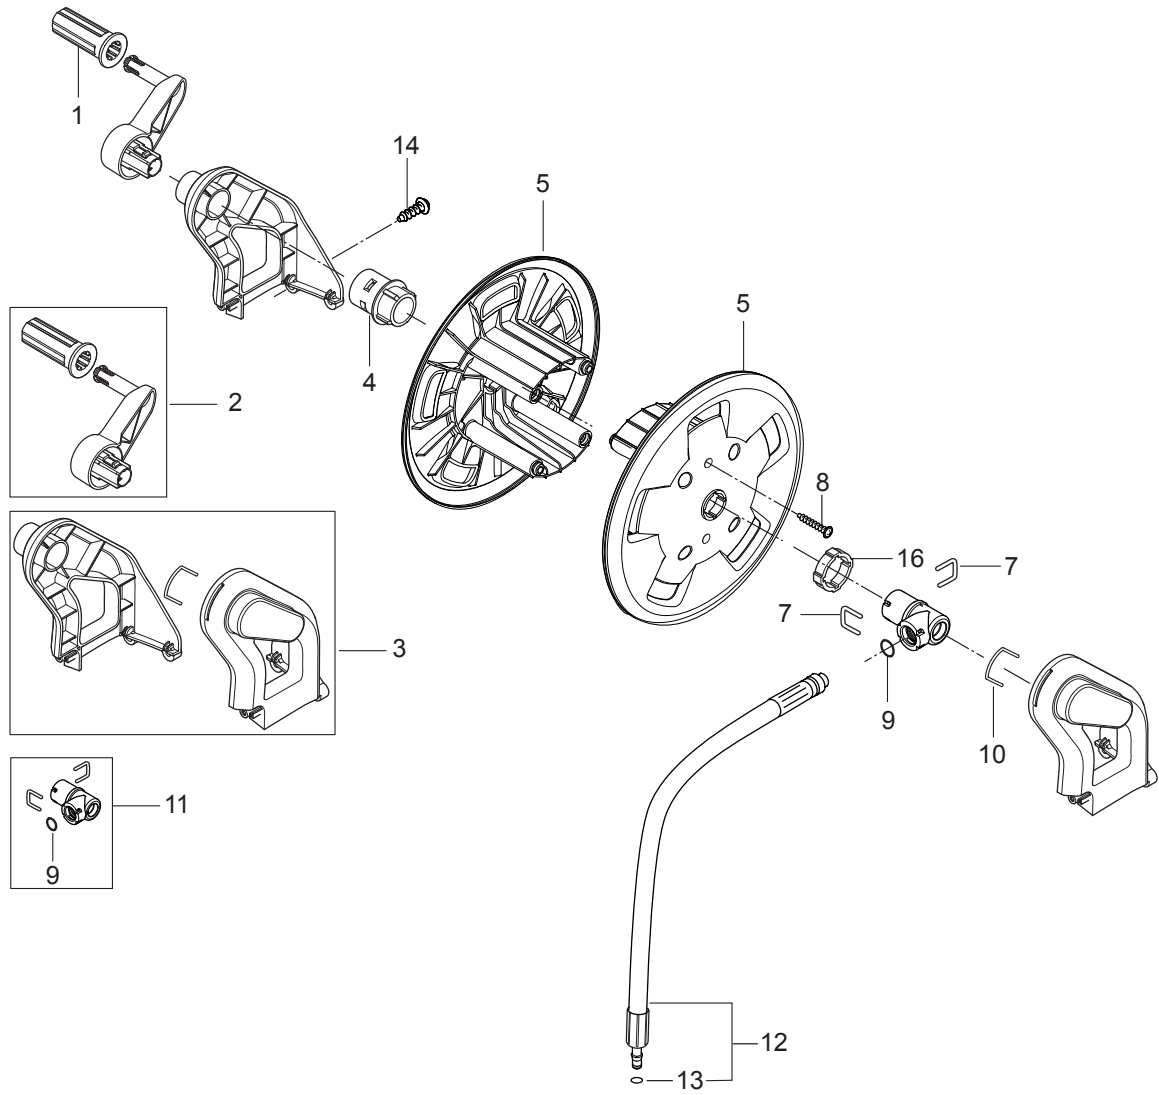

## Part Notes:

[1] - TSB-CON-2014-001-Pro-Poseidon-On-Off-Switch-issues

Pos.	Vare-nr	Antal	Beskrivelse	Notes
1	128500129	1	CHASSIS BLACK COMPLETE SP	
2	128500128	2	SLIDER COMPLETE SP	
3	128500119	1	SIDEBUMPER LEFT SP	
4	128500107	1	Hjul Ø200mm	
5	11710	2	Låsering	
6	128500118	2	Navkapsel aluminium	
7	6522842	1	AXLE 15X333 P12476	
8	128500116	1	SIDEBUMPER RIGHT SP	
9	107141838	2	SCREW K50X18 WN1451 BLACK TORX20	
11	128500135	1	UMBRELLA SP	
12	128500130	2	NUT FOR HANDLE M4X35 SP	
13	128500205	1	Kørehåndtag Komplet	
14	128500132	2	Skruer M4X8 Dzn7985	
15	128500133	2	TELESCOPIC TUBES SP	
16	128500134	2	STOP FOR TELESCOPICHANDLE SP	
17	1814732	3	Skruer K50X18	
18	128500224	1	Holder til lance, dobbelt	
19	128500144	1	HOSE HOOK SP	
20	128500203	2	SCREW K50X45 WN1451 SP	
21	128500136	1	GUN HOLDER SP	
22	128331491	1		
22	128500160	1	ACCESSORYSTORAGE STD BLUE SP	
22	128500207	1	ACCESSORYSTORAGE XT BLUE SP	
23	6520844	1	Rensenål sort	
24	106408241	1	Slange 2M PVC 1/4" transparent	
25	107141664	1	CAP FOR DETERG. TANK WITH VALVE MOUNTED	[1]
26	128500141	1	Kemifilter	
27	128500142	1	Kemitank	

## Part Notes:

[1] - PRUNED

Pos.	Vare-nr	Antal	Beskrivelse	Notes
1	128500750	1	HANDLE GRIB	
2	128500751	1	Håndtag med arm	
3	128500164	1	Hose Reel Support Sp	
4	128500869	1	AXLE FOR HOSE REEL	
5	6528570	2	Slangerulle	
7	6526487	2	Låsebøjle RF	
8	128500595	2	SCREW K50X35 WN1452 BLACK TORX	
9	3002144	1	O-ring 14,3X2,4 Nitril	
10	127440229	1	Låseclips	
11	127440011	1	Adapter system	
12	128500166	1	Connection Hose Sp	
13	3004108	1	O-ring 5,28X1,78 Nitril 90 Sh	
14	107141838	2	SCREW K50X18 WN1451 BLACK TORX20	
16	128500167	1	WASHER FOR HOSE REEL SP	