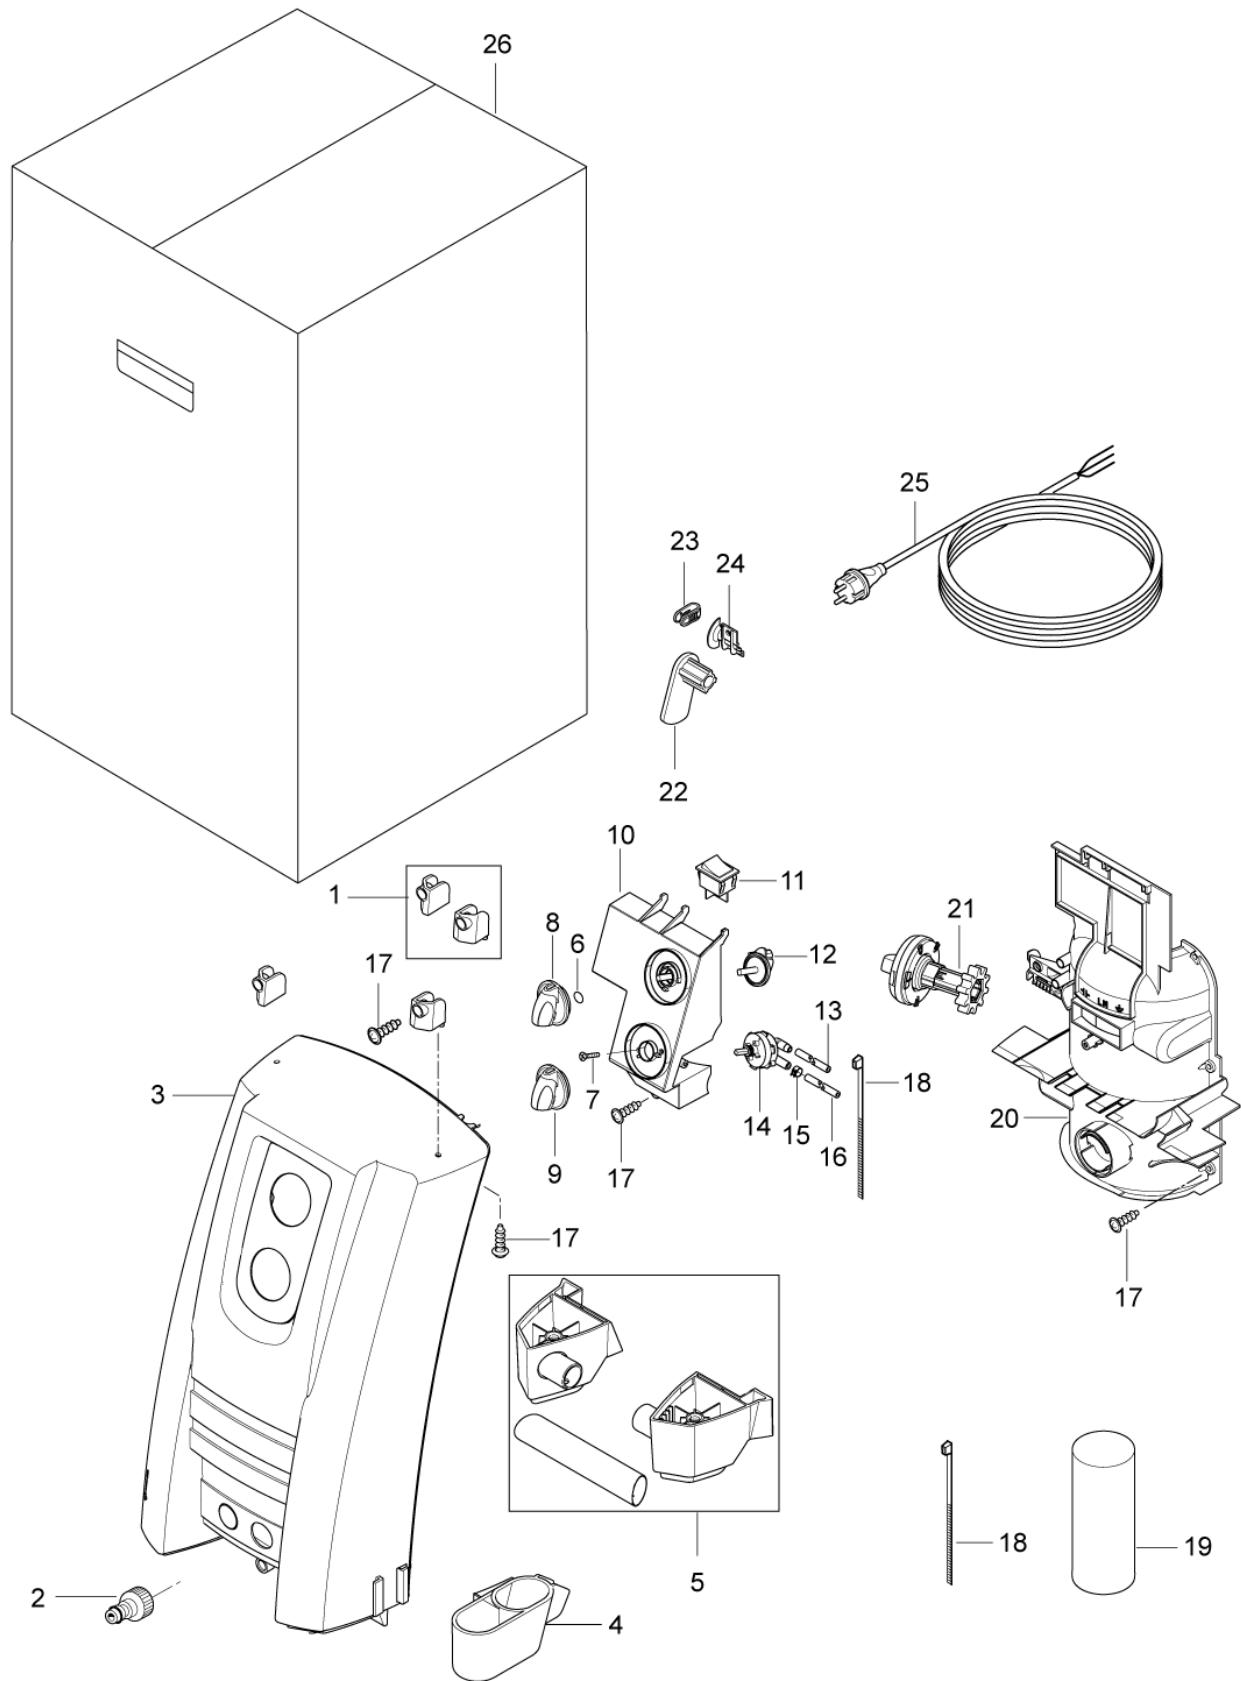

# TABLE OF CONTENTS

---

Overview front .....	1
Overview back .....	3
Hose reel .....	5
Motor pump .....	7
Default accessories .....	10

Pos.	Vare-nr	Antal	Beskrivelse	Notes
1	128500146	1	BRACKET F.HOSEREEL HOLDER SP	
2	1402809	1	Lynkoblingsstuds	
3	128500226	1	Front Cabinet Poseidon2 X T Sp	
3	128500225	1	FRONT CABINET POSEIDON2 SP	
4	128500228	1	LANCE HOLDER DOUBLE BOTTOM SP	
5	128500105	1	HIGH FOOT WITH GRIP SP	
6	9868	1	O-ring 10.0X2.5	
7	1814730	2	SCREW 35X10B W1423	
8	909100204	1	Drejeknap	
9	909100214	1	Drejeknap Gr.1 4Kt	
10	128500109	1	SWITCH BOX SP	
11	128500110	1	Switch Kcd4-16 Sp	[1]
12	128500108	1	SWITCH KNOB AXLE SP	[1]
13	106408241	1	Slange 2M PVC 1/4" transparent	
14	128500106	1	Doseringsventil	
15	1814679	1	Spændebånd	
16	4973	1	HOSE Ø6X3	
17	107141838	10	SCREW K50X18 WN1451 BLACK TORX20	
18	1814741	2	CABLE TIE	
19	128500154	1	Capacitor 100Uf Di.Sp	
19	128500148	1	Capacitor 50Uf 450V Di. S P	
20	128500111	1	MOTOR SHIELD FRONT SP	[1]
21	128500227	1	KNOB FLOW REGULATION BLACK	
22	128500155	1	Kabelholder drejbar	
23	128500122	1	CABLE CLIP 16A SP	
24	128500121	1	CABLE RELIEF P12374 SP	
25	128500156	1	CABLE W.PLUG L.5000 US SP	
25	128500157	1	CABLE W.PLUG L.5000 ZA SP	
25	128500123	1	CABLE W PLUG L.5000 EU SP	
25	128500159	1	CABLE W.PLUG L.5000 JP SP	
25	128500125	1	CABLE W PLUG L.5000 GB SP	
25	128500896	1	PVC CABLE W.PLUG EU SP	
25	128500899	1	PVC CABLE W.PLUG 5000 GB SP	
25	128500900	1	PVC CABLE W.PLUG AU/NZ SP	
26	128500223	1	BOX POSEIDON2 10PCS SP	