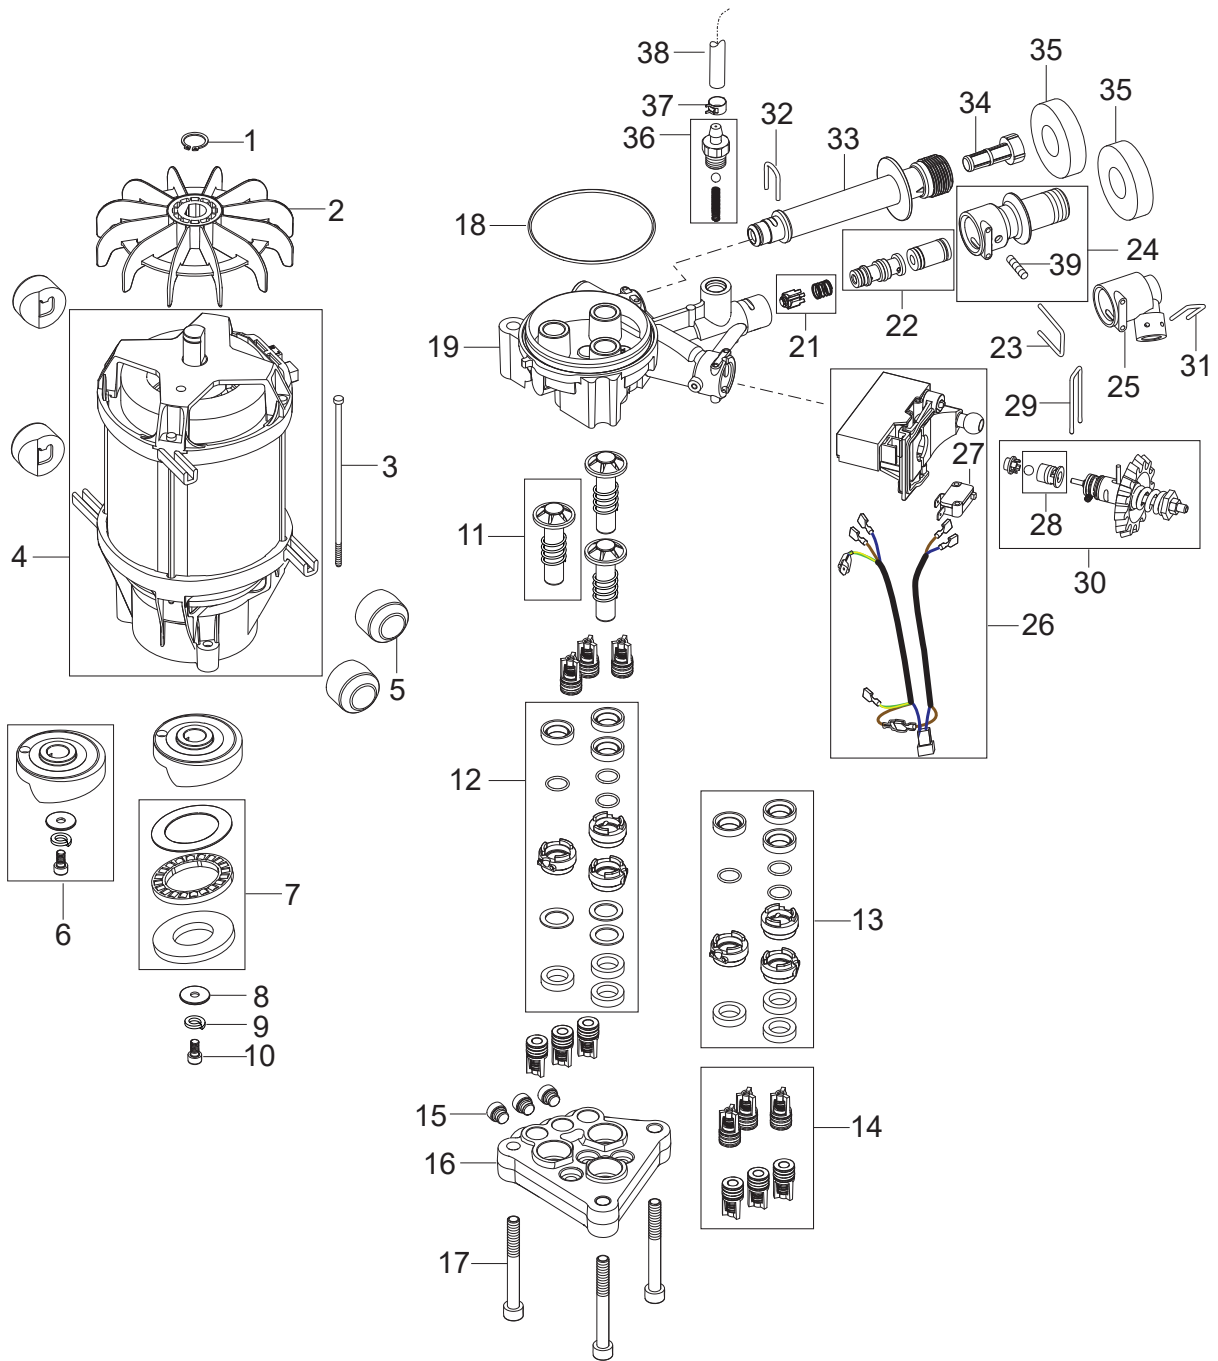

## Part Notes:

[1] - TSB-CON-2014-001-Pro-Poseidon-On-Off-Switch-issues

Pos.	Vare-nr	Antal	Beskrivelse	Notes
1	128500129	1	CHASSIS BLACK COMPLETE SP	
2	128500128	2	SLIDER COMPLETE SP	
3	128500119	1	SIDEBUMPER LEFT SP	
4	128500107	1	Hjul Ø200mm	
5	11710	2	Låsering	
6	128500118	2	Navkapsel aluminium	
7	6522842	1	AXLE 15X333 P12476	
8	128500116	1	SIDEBUMPER RIGHT SP	
9	107141838	2	SCREW K50X18 WN1451 BLACK TORX20	
11	128500135	1	UMBRELLA SP	
12	128500130	2	NUT FOR HANDLE M4X35 SP	
13	128500205	1	Kørehåndtag Komplet	
14	128500132	2	Skruer M4X8 Dzn7985	
15	128500133	2	TELESCOPIC TUBES SP	
16	128500134	2	STOP FOR TELESCOPICHANDLE SP	
17	1814732	3	Skruer K50X18	
18	128500224	1	Holder til lance, dobbelt	
19	128500144	1	HOSE HOOK SP	
20	128500203	2	SCREW K50X45 WN1451 SP	
21	128500136	1	GUN HOLDER SP	
22	128331491	1		
22	128500160	1	ACCESSORYSTORAGE STD BLUE SP	
22	128500207	1	ACCESSORYSTORAGE XT BLUE SP	
23	6520844	1	Rensenål sort	
24	106408241	1	Slange 2M PVC 1/4" transparent	
25	107141664	1	CAP FOR DETERG. TANK WITH VALVE MOUNTED	[1]
26	128500141	1	Kemifilter	
27	128500142	1	Kemitank	

## Part Notes:

[1] - PRUNED

Pos.	Vare-nr	Antal	Beskrivelse	Notes
1	128500750	1	HANDLE GRIB	
2	128500751	1	Håndtag med arm	
3	128500164	1	Hose Reel Support Sp	
4	128500869	1	AXLE FOR HOSE REEL	
5	6528570	2	Slangerulle	
7	6526487	2	Låsebøjle RF	
8	128500595	2	SCREW K50X35 WN1452 BLACK TORX	
9	3002144	1	O-ring 14,3X2,4 Nitril	
10	127440229	1	Låseclips	
11	127440011	1	Adapter system	
12	128500166	1	Connection Hose Sp	
13	3004108	1	O-ring 5,28X1,78 Nitril 90 Sh	
14	107141838	2	SCREW K50X18 WN1451 BLACK TORX20	
16	128500167	1	WASHER FOR HOSE REEL SP	