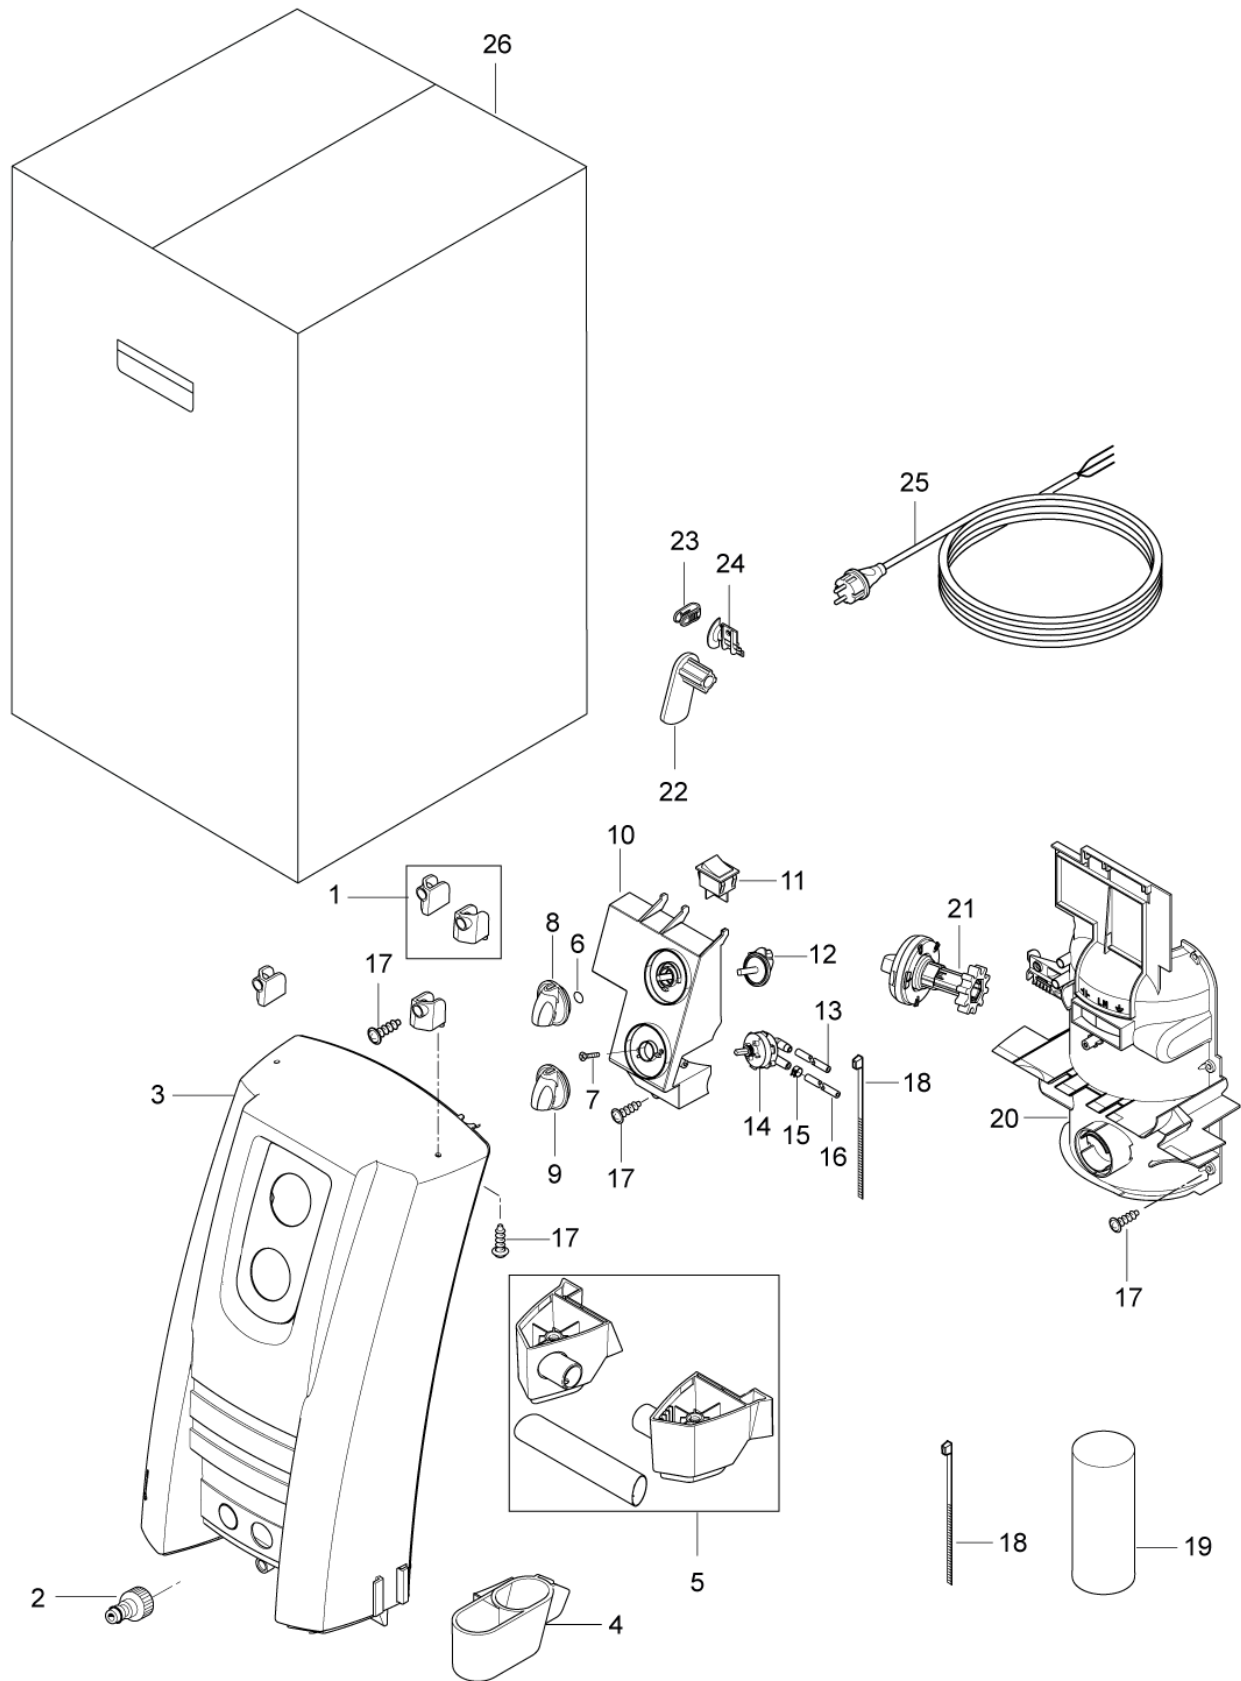

PARTS LIST

2017.07.31

TABLE OF CONTENTS

Overview front	1
Overview back	3
Hose reel	5
Motor pump	7
Default accessories	10

Pos.	Vare-nr	Antal	Beskrivelse	Notes
1	128500146	1	BRACKET F.HOSEREEL HOLDER SP	
2	1402809	1	Lynkoblingsstuds	
3	128500226	1	Front Cabinet Poseidon2 X T Sp	
3	128500225	1	FRONT CABINET POSEIDON2 SP	
4	128500228	1	LANCE HOLDER DOUBLE BOTTOM SP	
5	128500105	1	HIGH FOOT WITH GRIP SP	
6	9868	1	O-ring 10.0X2.5	
7	1814730	2	SCREW 35X10B W1423	
8	909100204	1	Drejeknap	
9	909100214	1	Drejeknap Gr.1 4Kt	
10	128500109	1	SWITCH BOX SP	
11	128500110	1	Switch Kcd4-16 Sp	[1]
12	128500108	1	SWITCH KNOB AXLE SP	[1]
13	106408241	1	Slange 2M PVC 1/4" transparent	
14	128500106	1	Doseringsventil	
15	1814679	1	Spændebånd	
16	4973	1	HOSE Ø6X3	
17	107141838	10	SCREW K50X18 WN1451 BLACK TORX20	
18	1814741	2	CABLE TIE	
19	128500154	1	Capacitor 100Uf Di.Sp	
19	128500148	1	Capacitor 50Uf 450V Di. S P	
20	128500111	1	MOTOR SHIELD FRONT SP	[1]
21	128500227	1	KNOB FLOW REGULATION BLACK	
22	128500155	1	Kabelholder drejbar	
23	128500122	1	CABLE CLIP 16A SP	
24	128500121	1	CABLE RELIEF P12374 SP	
25	128500156	1	CABLE W.PLUG L.5000 US SP	
25	128500157	1	CABLE W.PLUG L.5000 ZA SP	
25	128500123	1	CABLE W PLUG L.5000 EU SP	
25	128500159	1	CABLE W.PLUG L.5000 JP SP	
25	128500125	1	CABLE W PLUG L.5000 GB SP	
25	128500896	1	PVC CABLE W.PLUG EU SP	
25	128500899	1	PVC CABLE W.PLUG 5000 GB SP	
25	128500900	1	PVC CABLE W.PLUG AU/NZ SP	
26	128500223	1	BOX POSEIDON2 10PCS SP	