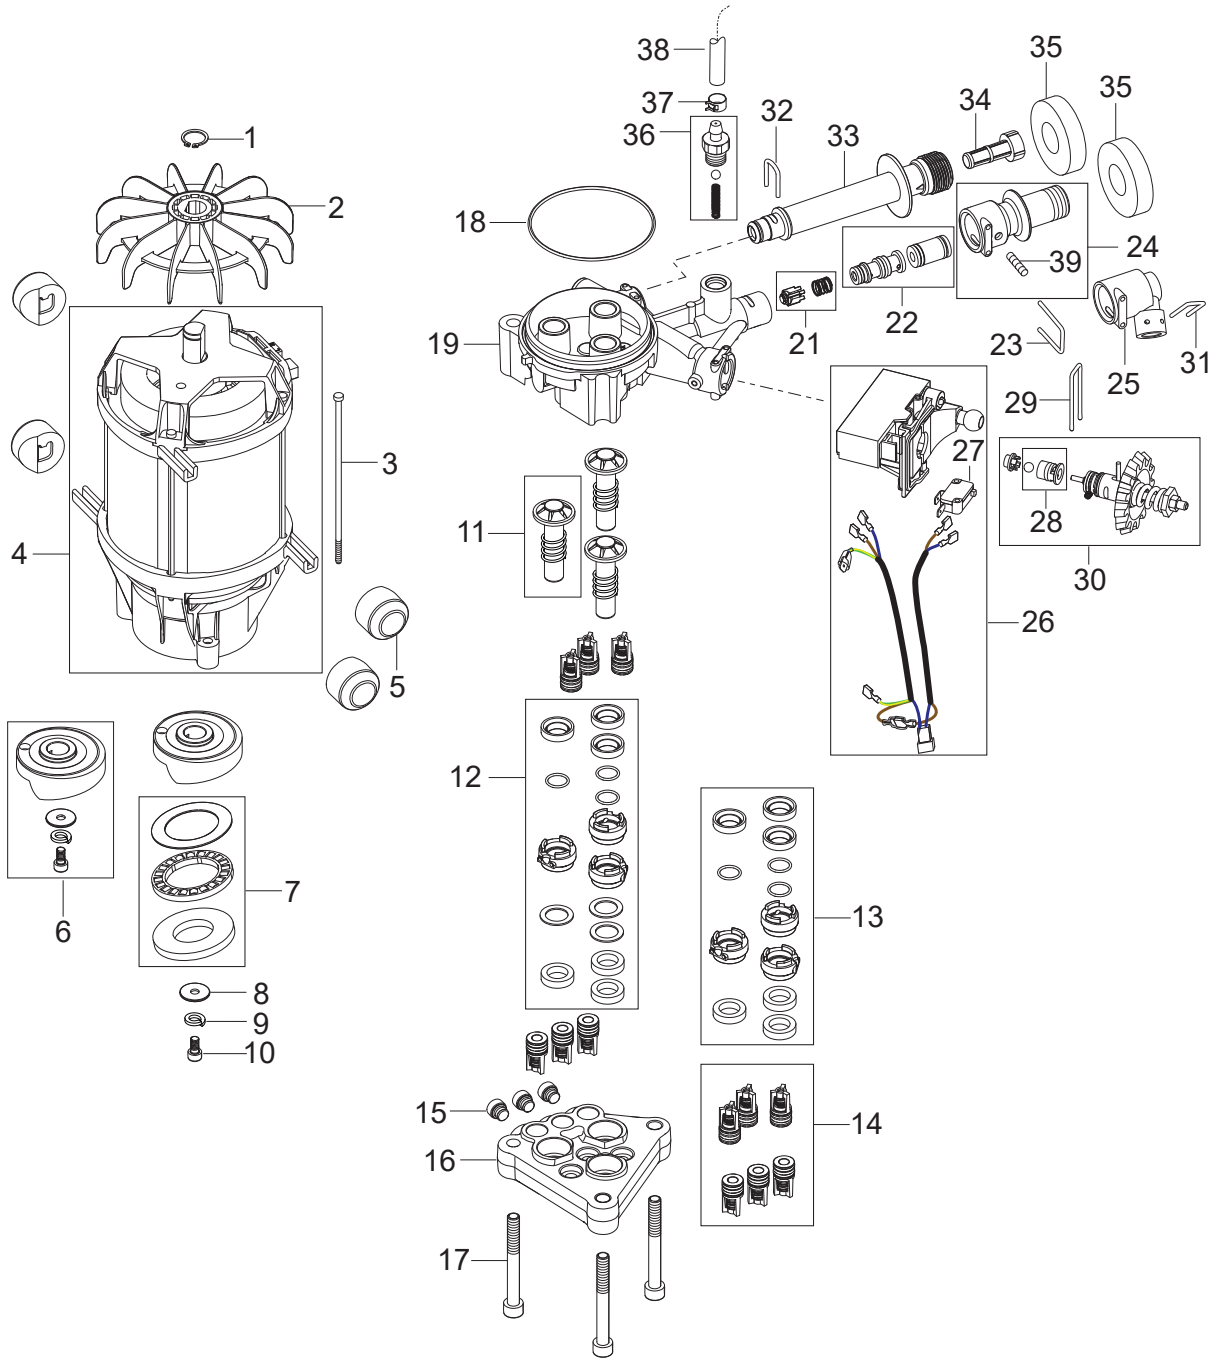

Pos.	Vare-nr	Antal	Beskrivelse	Notes
0	5218602	1	Pumpeolie HV68 (1 liter)	[1]
1	127500051	1	LOCK RING	
2	127500040	1	Ventilatorvinge	
3	7180924	4	STUD 145 MM	
4	128500169	1	MOTOR 3.3KW SP	[2]
4	128500171	1	MOTOR 1.4KW 60HZ SP	[3]
4	128500168	1	MOTOR 2.9KW SP	[4]
5	128332334	4	RACK FOR MOTOR	
6	128500176	1	WOBBLE DISC 6.9 DEGREE SP	[5]
6	128500173	1	WOBBLE DISC 9.5 DEGREE SP	[6]
6	128500175	1	WOBBLE DISC 8.4 DEGREE SP	[7]
6	128500172	1	WOBBLE DISC 10 DEGREE SP	[2]
7	1119705	1	Reparationskit leje	
8	127130066	1	Spændeskive Ø22XØ6.4X1.5	
9	127500050	1	SPRING WASHER	
10	3913	1	Skruer M6X12	
11	6526016	3	Rep, Sæt Stempel	[8]
11	6528577	3	Trykstempel Keramisk	[9]
12	128500178	1	Rep Sealing Sys Ceramic S P	
13	128500179	1	REP SEALING SYS STAINLESS SP	
14	6526026	1	Rep. sæt ventilsystem	
15	6528586	3	Prop Med O-Ring	
16	127440028	1	CYLINDERHEAD	[10]
16	6528616	1	Topstykke +0.3	[11]
17	1814597	3	Skruer M8X70	
18	3003654	1	O-ring 80 x 2 Nitril	
19	128500981	1	CYLINDER BLOCK W/O MANOMETER	
21	128500183	1	Non Return Valve Sp	
22	128500184	1	Injektor	
23	127500021	1	Låsebøjle, stor	
24	128500186	1	Udgangsstuds	
25	128500187	1	Afgangst., Dynamic X-Tra	
26	128500188	1	Micro Switch Box System S P	
27	128500196	1	Microswitch Sp	
28	128500190	1	Easy Start Sp	
29	128500191	1	LOCK BRACKET SP	
30	128500329	1	VALVE PISTON COMPLETE JP SP	[12]
30	128500192	1	Valve Piston Complete Sp	
31	6525619	1	Låsebøjle Lille	
32	128500200	1	LOCK BRACKET SP	
33	128500194	1	Water Inlet Sp	
34	128500195	1	Tilgangsfilter	
35	126486792	2	Pakning, Tilgang & Afgang	
36	6528615	1	Slangestuds Kompl.	
37	1814679	1	Spændebånd	
38	4973	1	HOSE Ø6X3	
39	128500242	1	M5 SCREW DIN916 SP	

Part Notes:

- [1] - 0,08L - OIL TYPES_QUANTITY for HPW_APRIL 2017
- [2] - 2-29
- [3] - 2-16 60Hz JP, 2-20 US
- [4] - 2-22, 2-25
- [5] - 2-16 60Hz JP
- [6] - 2-25
- [7] - 2-16 50Hz JP, 2-20 US, 2-22 EU, 2-29 KR
- [8] - stainless 2-25, 2-22
- [9] - ceramic 2-29
- [10] - ceramic pistons 2-29