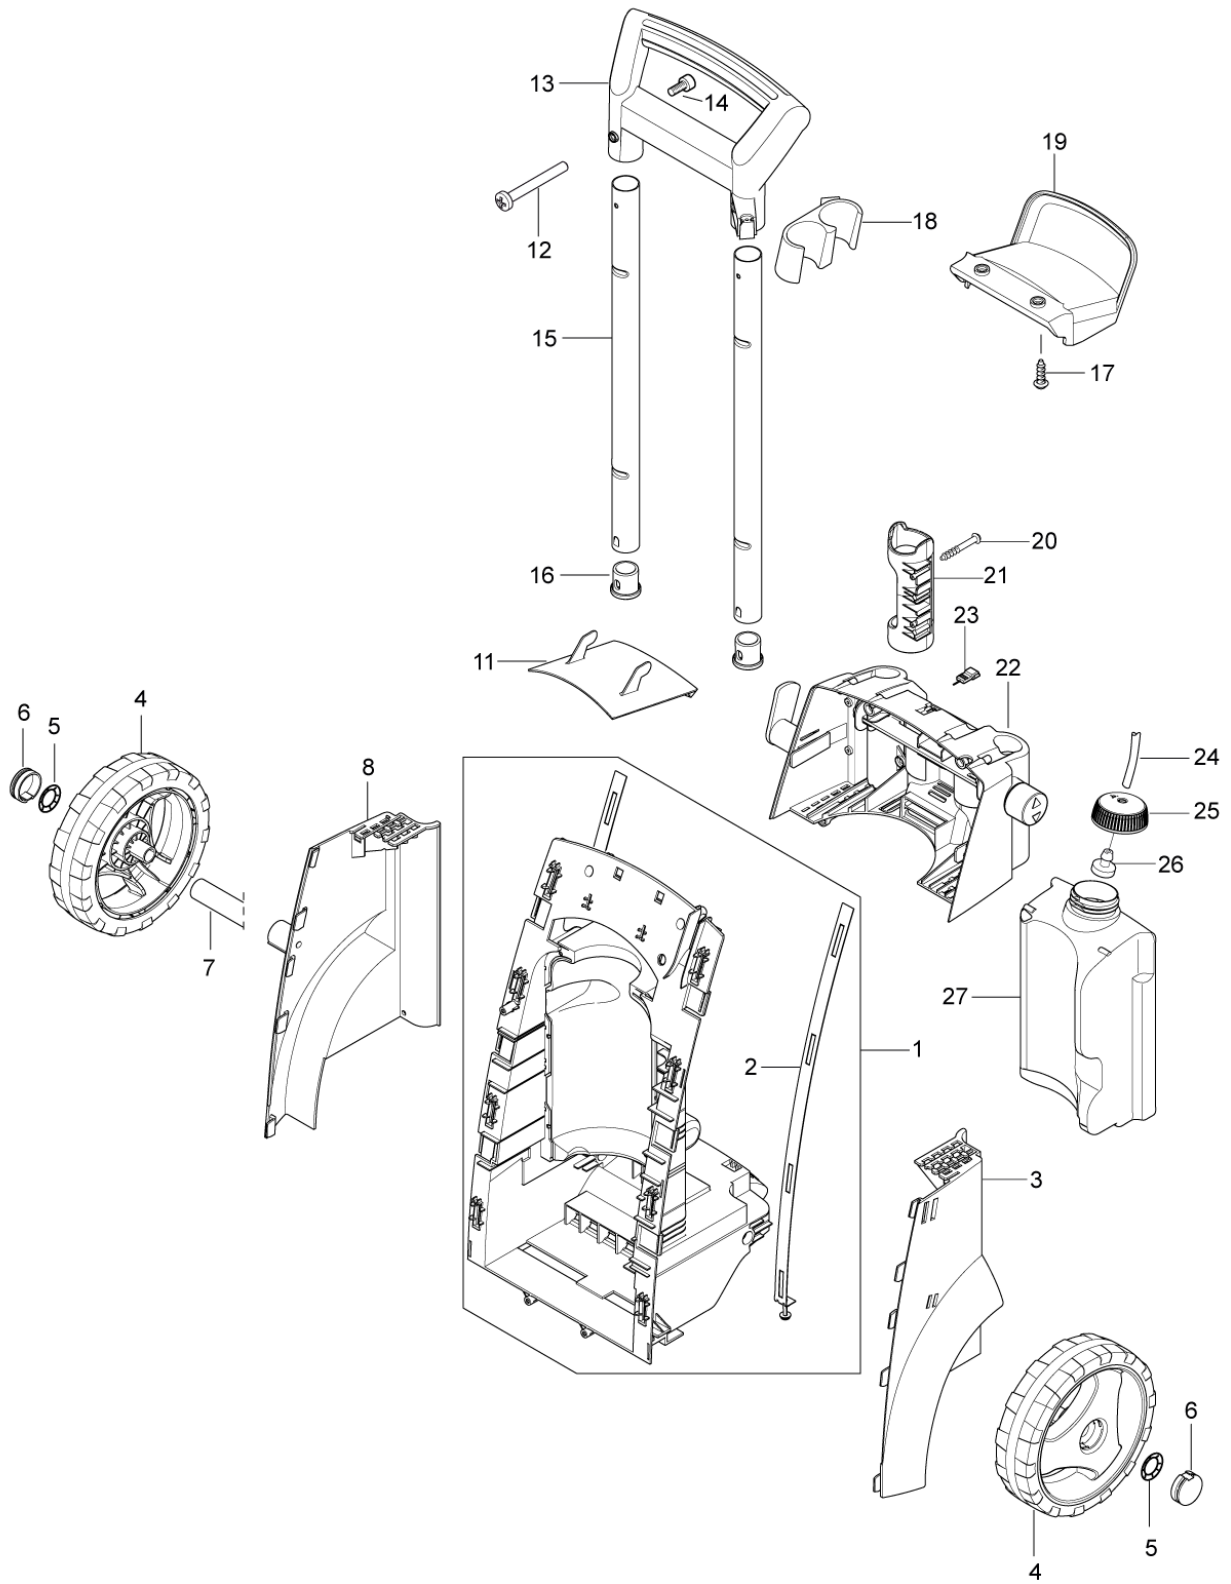

Pos.	Vare-nr	Antal	Beskrivelse	Notes
1	128500129	1	CHASSIS BLACK COMPLETE SP	
2	128500128	2	SLIDER COMPLETE SP	
3	128500119	1	SIDEBUMPER LEFT SP	
4	128500107	1	Hjul Ø200mm	
5	11710	2	Låsering	
6	128500118	2	Navkapsel aluminium	
7	6522842	1	AXLE 15X333 P12476	
8	128500116	1	SIDEBUMPER RIGHT SP	
9	107141838	2	SCREW K50X18 WN1451 BLACK TORX20	
11	128500135	1	UMBRELLA SP	
12	128500130	2	NUT FOR HANDLE M4X35 SP	
13	128500205	1	Kørehåndtag Komplet	
14	128500132	2	Skruer M4X8 Dzn7985	
15	128500133	2	TELESCOPIC TUBES SP	
16	128500134	2	STOP FOR TELESCOPIHANDLE SP	
17	1814732	3	Skruer K50X18	
18	128500224	1	Holder til lance, dobbelt	
19	128500144	1	HOSE HOOK SP	
20	128500203	2	SCREW K50X45 WN1451 SP	
21	128500136	1	GUN HOLDER SP	
22	128331491	1		
22	128500160	1	ACCESSORYSTORAGE STD BLUE SP	
22	128500207	1	ACCESSORYSTORAGE XT BLUE SP	
23	6520844	1	Rensenål sort	
24	106408241	1	Slange 2M PVC 1/4" transparent	
25	107141664	1	CAP FOR DETERG. TANK WITH VALVE MOUNTED	[1]
26	128500141	1	Kemifilter	
27	128500142	1	Kemitank	

Part Notes:

[1] - PRUNED