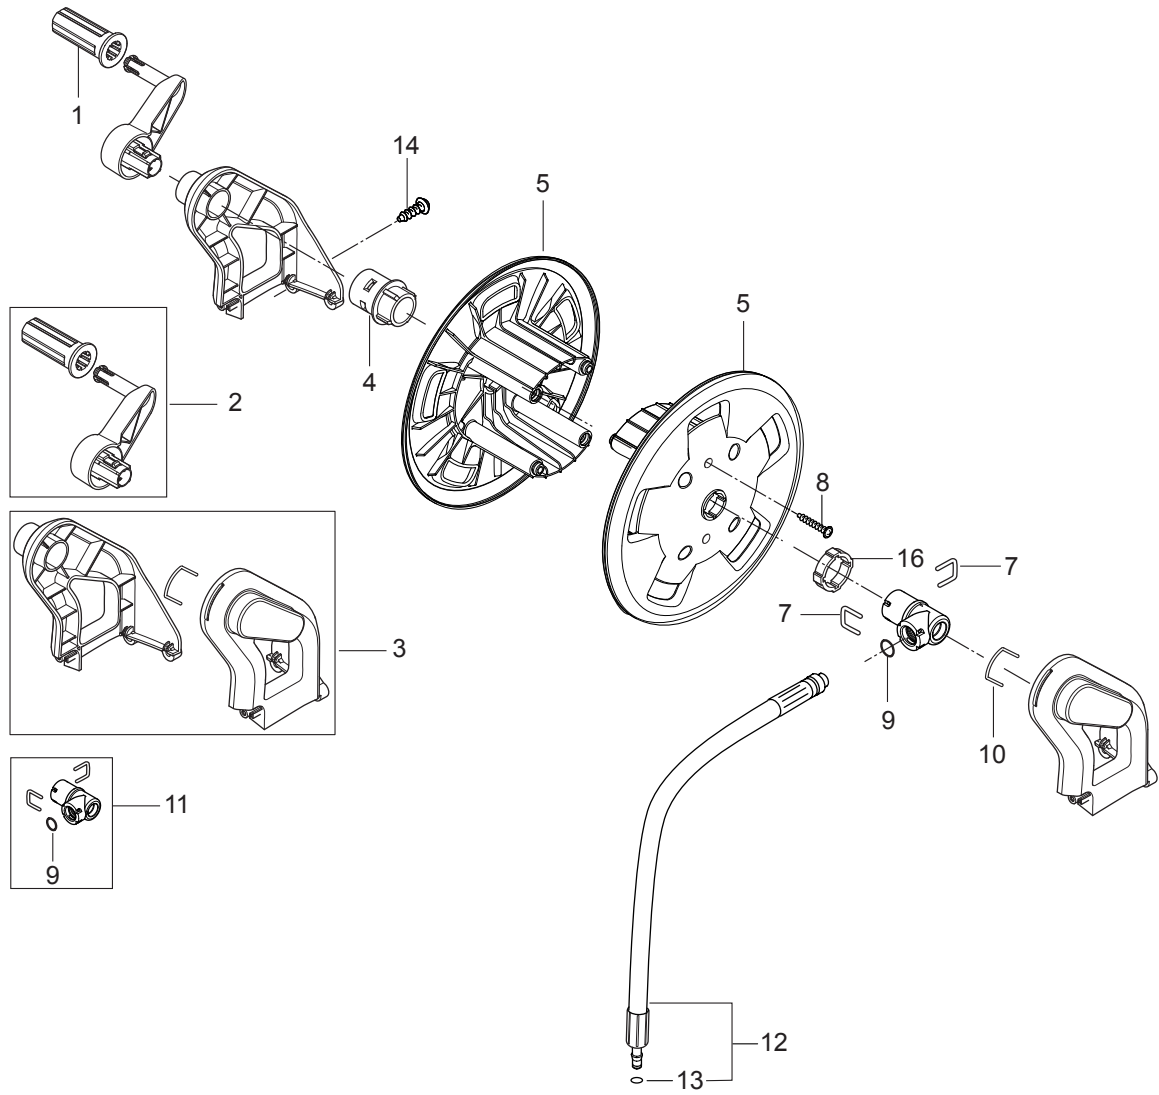

Part Notes:

[1] - TSB-CON-2014-001-Pro-Poseidon-On-Off-Switch-issues

Pos.	Vare-nr	Antal	Beskrivelse	Notes
1	128500129	1	CHASSIS BLACK COMPLETE SP	
2	128500128	2	SLIDER COMPLETE SP	
3	128500119	1	SIDEBUMPER LEFT SP	
4	128500107	1	Hjul Ø200mm	
5	11710	2	Låsering	
6	128500118	2	Navkapsel aluminium	
7	6522842	1	AXLE 15X333 P12476	
8	128500116	1	SIDEBUMPER RIGHT SP	
9	107141838	2	SCREW K50X18 WN1451 BLACK TORX20	
11	128500135	1	UMBRELLA SP	
12	128500130	2	NUT FOR HANDLE M4X35 SP	
13	128500205	1	Kørehåndtag Komplet	
14	128500132	2	Skruer M4X8 Dzn7985	
15	128500133	2	TELESCOPIC TUBES SP	
16	128500134	2	STOP FOR TELESCOPIHANDLE SP	
17	1814732	3	Skruer K50X18	
18	128500224	1	Holder til lance, dobbelt	
19	128500144	1	HOSE HOOK SP	
20	128500203	2	SCREW K50X45 WN1451 SP	
21	128500136	1	GUN HOLDER SP	
22	128331491	1		
22	128500160	1	ACCESSORYSTORAGE STD BLUE SP	
22	128500207	1	ACCESSORYSTORAGE XT BLUE SP	
23	6520844	1	Rensenål sort	
24	106408241	1	Slange 2M PVC 1/4" transparent	
25	107141664	1	CAP FOR DETERG. TANK WITH VALVE MOUNTED	[1]
26	128500141	1	Kemifilter	
27	128500142	1	Kemitank	

Part Notes:

[1] - PRUNED

Pos.	Vare-nr	Antal	Beskrivelse	Notes
1	128500750	1	HANDLE GRIB	
2	128500751	1	Håndtag med arm	
3	128500164	1	Hose Reel Support Sp	
4	128500869	1	AXLE FOR HOSE REEL	
5	6528570	2	Slangerulle	
7	6526487	2	Låsebøjle RF	
8	128500595	2	SCREW K50X35 WN1452 BLACK TORX	
9	3002144	1	O-ring 14,3X2,4 Nitril	
10	127440229	1	Låseclips	
11	127440011	1	Adapter system	
12	128500166	1	Connection Hose Sp	
13	3004108	1	O-ring 5,28X1,78 Nitril 90 Sh	
14	107141838	2	SCREW K50X18 WN1451 BLACK TORX20	
16	128500167	1	WASHER FOR HOSE REEL SP	