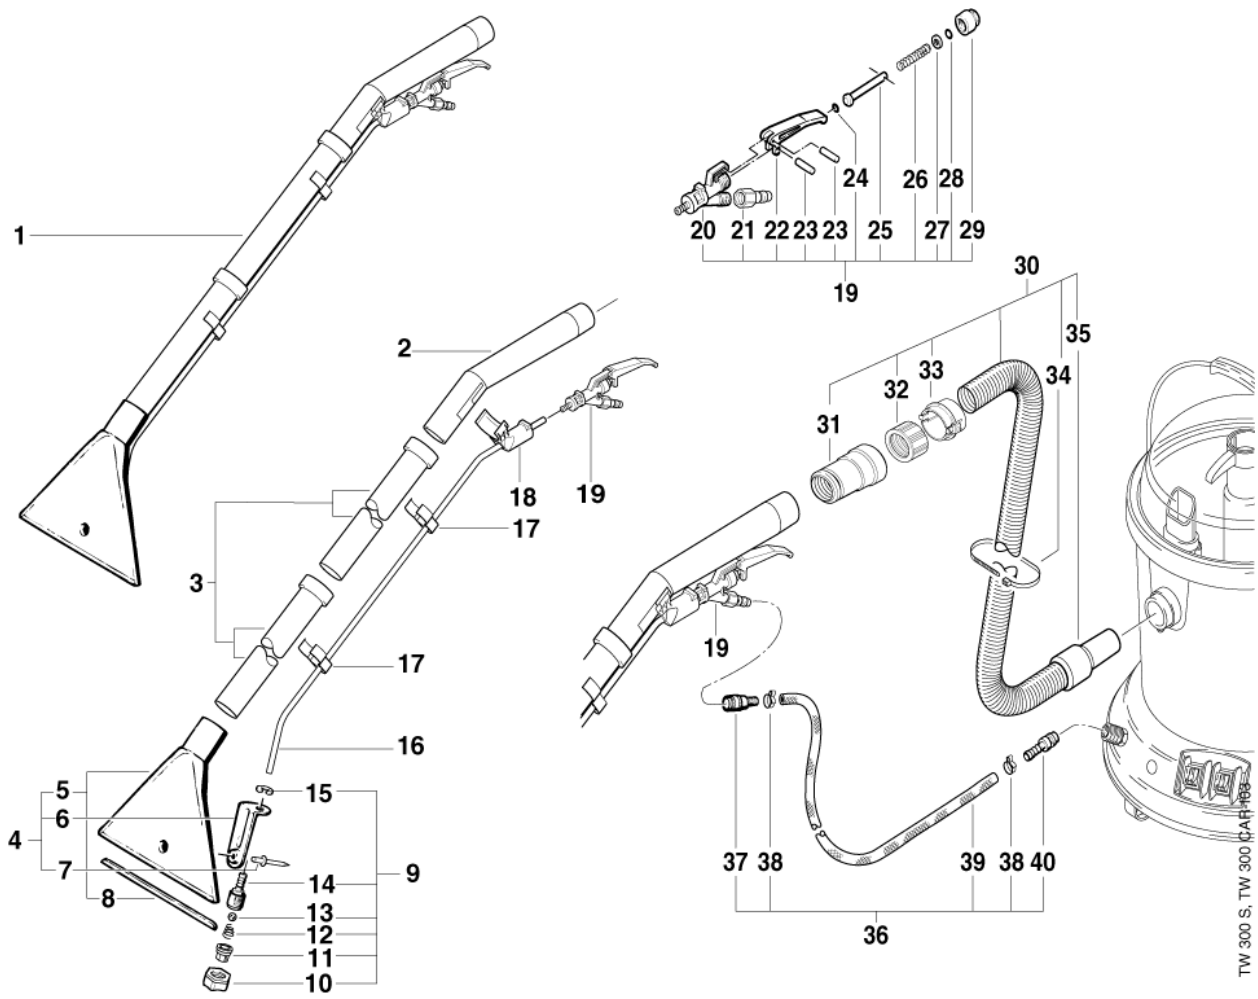

Pos.	Vare-nr	Antal	Beskrivelse	Notes
01	7310	1	Tæppemundstykke 260 mm Ø36	
02	34475	1	Rørbøjning Plast F/Tw	
03	107408074	1	Forlængerrør RF 505 mm 2 stk. Ø36	
04	34472	1	Sugemundstykke	
05	34473	1	Sugemundstykke Tw300 S	
06	7247	1	BRACKET FOR 7243	
07	15792	1	Blindniet 4.8x16 x15.6 A Alu/St	
08	7245	1	SLIDE RAILS FOR CARPET	
09	34476	1	Spray Nozzle	
10	7365	1	Hættemøtrik R3/8	
11	7364	1	Spraydyse	
12	34477	1	Fjeder	
13	34478	1	Kugle	
14	34479	1	Dyseholder	
15	34480	1	Skive	
16	28090	1	Kemislange	
17	48375	2	Hose Clip	
18	34481	1	Mounting Tw 300 S	
19	7379	1	Ventil, Vannutlegg	[1]
20	34482	1	Valve Body	
21	7369	1	COUPELER NIPPLE	
22	7399	1	LEVER	
23	7401	2	CYLINDRICAL PIN 1.5X14 VA	
24	3001633	1	O-RING 5.3X2.4 70SH	
25	7400	1	VALVE PIN	
26	7370	1	SPRING	
27	15498	1	Skruer 5.3X1.0 A 125	
28	7368	1	O-RING 5.0X2.0 DIN 3770 NBR70	
29	7371	1	CAP NUT R3/8X19.2	
30	34484	1	Sugeslange komplet 3 m Ø32	
31	34487	1	Slangemuffe	
32	302000476	2	Bøsning	
33	61154	2	Ring Ø32	
34	8819	3	Strips	
35	46679	1	Slangemuffe	
36	7359	1	Sprayslange komplet 3 m Ø32	
37	7238	1	Kobling	
38	7239	2	Hose Clip Ø14,5	
39	101406100	1	Kemislange, 5 Meter	
40	7241	1	Nipple Nw 8	

Part Notes:

[1] - consisting of 20 - 29