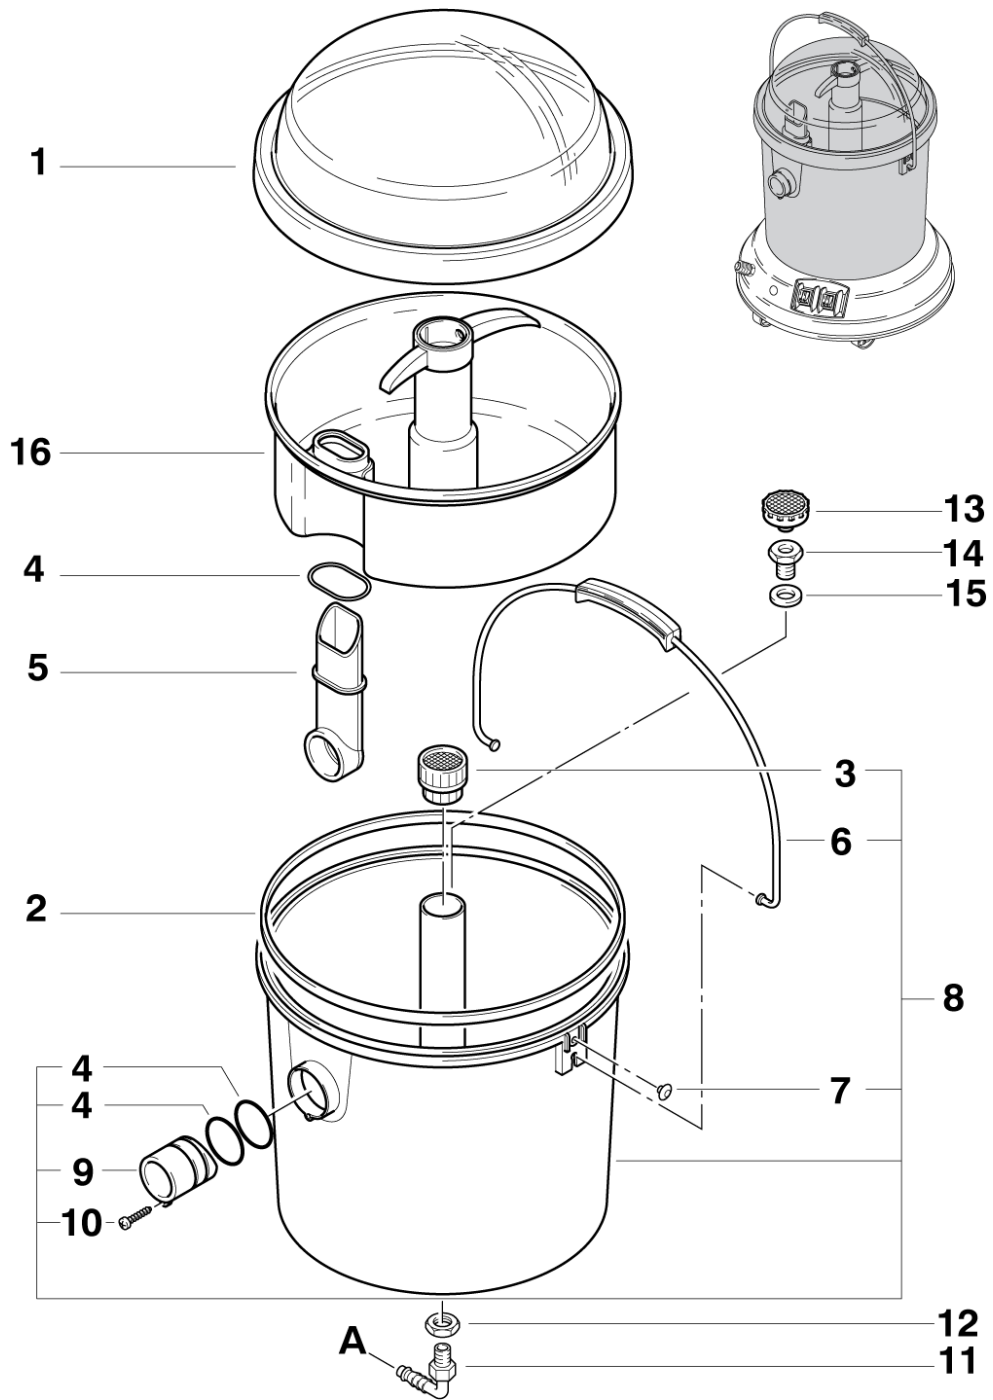

PARTS LIST

2017.08.01

TABLE OF CONTENTS

HOME CLEANER - Tube, hose and lever.....	1
HOME CLEANER - Nozzles and bag.....	3
Cabinet.....	5
Vac motor.....	7
Carpet adaptor.....	9
Hand adaptor.....	11
Spray pump parts only for TW 300 S.....	13
Bottom plate, wheels.....	15

Homecleaner-103-S

Pos.	Vare-nr	Antal	Beskrivelse	Notes
01	48331	1	Sugeslange komplet 3 m Ø32	
02	14240	1	Sugeslange universal pr. meter Ø32	
03	61154	2	Ring Ø32	
04	302000476	2	Bøsning	
05	48332	1	Rørbøjning plast	
06	107408074	1	Forlængerrør RF 505 mm 2 stk. Ø36	
07	47895	1	Sugemundstykke Ø36	
08	47896	1	Indsats til sugemundstykke	
09	7365	1	Hættetræk R3/8	
10	7364	1	Spraydyse	
11	34477	1	Fjeder	
12	34478	1	Kugle	
13	34479	1	Dyseholder	
14	47897	1	Plate	
15	34480	1	Skive	
16	48375	2	Hose Clip	
17	28090	1	Kemislange	
18	34481	1	Mounting Tw 300 S	
19	48376	1	Håndtag	
20	46679	1	Slangemuffe	

Homecleaner-104-S

Pos.	Vare-nr	Antal	Beskrivelse	Notes
01	48376	1	Håndtag	
02	48379	1	Cap nut 8-6	
03	34482	1	Valve Body	
04	7399	1	LEVER	
05	7401	2	CYLINDRICAL PIN 1.5X14 VA	
06	3001633	1	O-RING 5.3X2.4 70SH	
07	7400	1	VALVE PIN	
08	7370	1	SPRING	
09	15498	1	Skruer 5.3X1.0 A 125	
10	7368	1	O-RING 5.0X2.0 DIN 3770 NBR70	
11	7371	1	CAP NUT R3/8X19.2	
12	48377	1	Slange	
13	48378	1	BUSH D10	
14	48820	1	HOSE LINER DN6	
15	5146	1	Børstemundstykke plast 70 mm Ø36	
16	6084	1	Fugemundstykke plast 300 mm Ø36	
17	6695	1	Støvsugerposer 13 liter (10 stk.)	
18	302000477	1	Kombimundstykke plast 260 mm Ø36	
19	14295	1	Polstermundstykke plast 115 mm Ø36	

Part Notes:

[1] - Consisting of 19 -28

Pos.	Vare-nr	Antal	Beskrivelse	Notes
01	7343	1	Impuls Pumpe	
02	46269	4	PAN HEAD SCREW M4X10 ISO 7045 ZN	
03	34049	1	Repair Kit	[1]
04	909100089	1	SPRING 1.7X14.6X20	