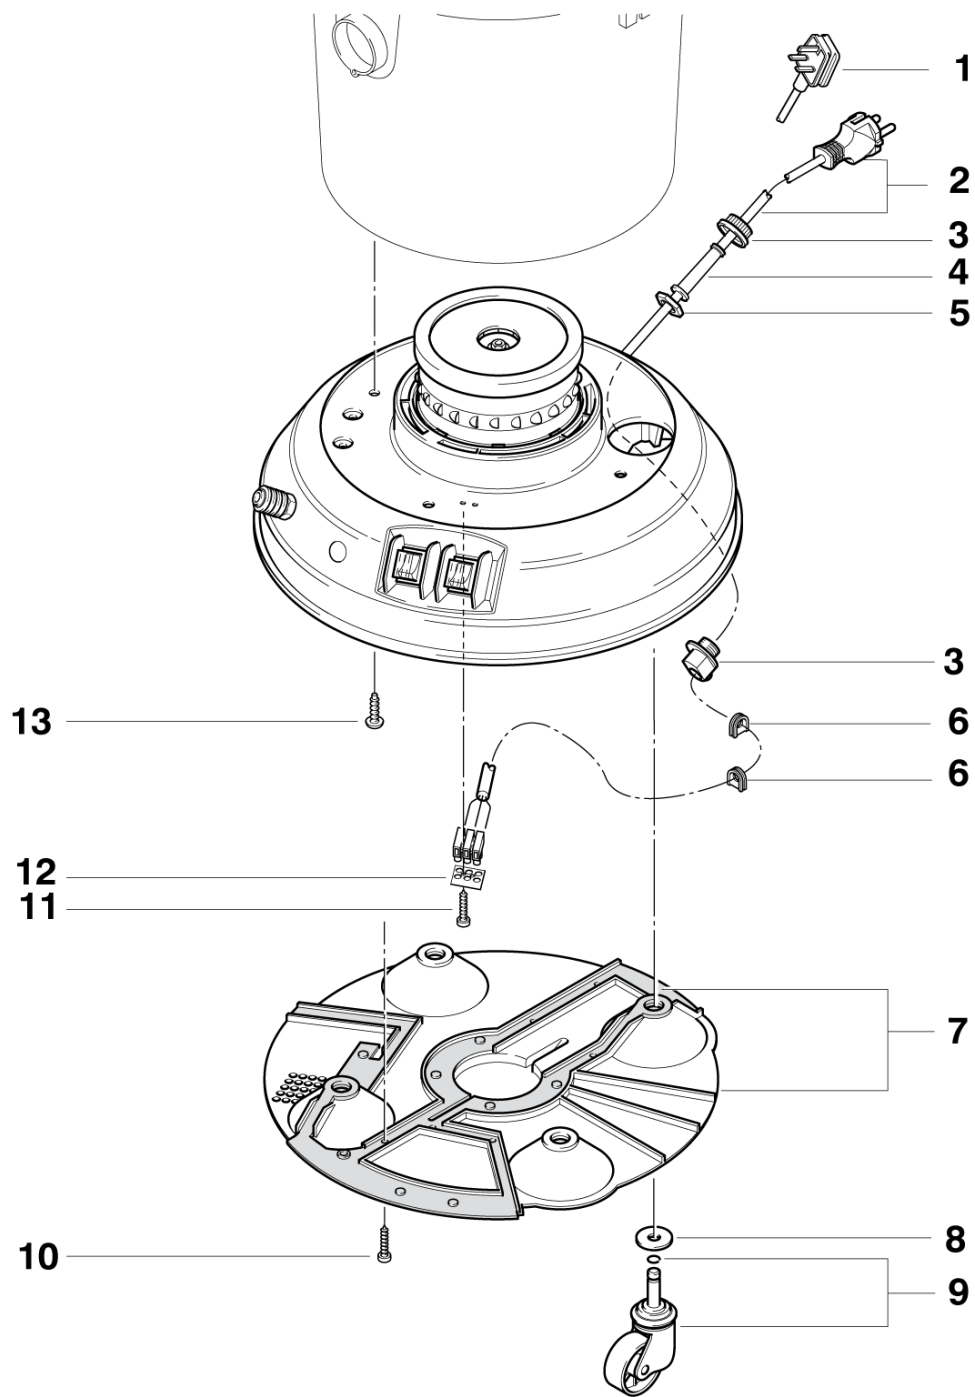

Part Notes:

[1] - consisting of 20 - 29

Pos.	Vare-nr	Antal	Beskrivelse	Notes
01	6696	1	Polstermundstykke plast 80 mm Ø36	
02	7377	1	Suction Nozzle	
03	7246	1	Holder til spray aktiveringsventil	
04	7375	1	Rør For Polstermundstykke	
05	34484	1	Sugeslange komplet 3 m Ø32	
06	34487	1	Slangemuffe	
07	302000476	1	Bøsning	
08	61154	1	Ring Ø32	
09	8819	3	Strips	
10	46679	1	Slangemuffe	
11	7359	1	Sprayslange komplet 3 m Ø32	
12	7241	1	Nipple Nw 8	
13	7239	2	Hose Clip Ø14,5	
14	101406100	1	Kemislange, 5 Meter	
15	7238	1	Kobling	
16	7366	1	Spray aktiveringsventil	[1]
17	7256	1	NOZZLE TUBE	
18	7376	1	Hp Nozzle 1/8-27Npt H-Vv 11004	
19	34483	1	Ventil	
20	7369	1	COUPELER NIPPLE	
21	7399	1	LEVER	
22	7401	2	CYLINDRICAL PIN 1.5X14 VA	
23	3001633	1	O-RING 5.3X2.4 70SH	
24	7400	1	VALVE PIN	
25	7370	1	SPRING	
26	15498	1	Skruer 5.3X1.0 A 125	
27	7368	1	O-RING 5.0X2.0 DIN 3770 NBR70	
28	7371	1	CAP NUT R3/8X19.2	

Part Notes:

[1] - Consisting of 19 -28

Pos.	Vare-nr	Antal	Beskrivelse	Notes
01	7343	1	Impuls Pumpe	
02	46269	4	PAN HEAD SCREW M4X10 ISO 7045 ZN	
03	34049	1	Repair Kit	[1]
04	909100089	1	SPRING 1.7X14.6X20	

Part Notes:

[1] - ALTERNATIVE USE COMPLETE PUMP 7343

Pos.	Vare-nr	Antal	Beskrivelse	Notes
01	302000566	1	POWER C.H07RN-F 2X1X8.25 GB	[1]
02	26771	1	POWER CORD H05VV-F2X1.0X	[2]
03	7309	1	Cable Fixation Pg9	
04	7352	1	CABLE GROMMET	
05	1458	1	NUT 6KT PG 9 46320 MS	
06	48358	2	CABLE BUSHING	
07	31282	1	BOTTOM PLATE	
08	4827	4	WASHER 10.5X2.5	
09	7228	4	GUIDE ROLLER	
10	2791	7	THREAD-CUTTING SCREW M2.9X16 ISO 1481 ZN	
11	5188	2	TREAD-CUTTING SCREW 2.9X16 C-H ISO 7049	
12	7146	1	LABEL	
13	10028	4	Skruer	