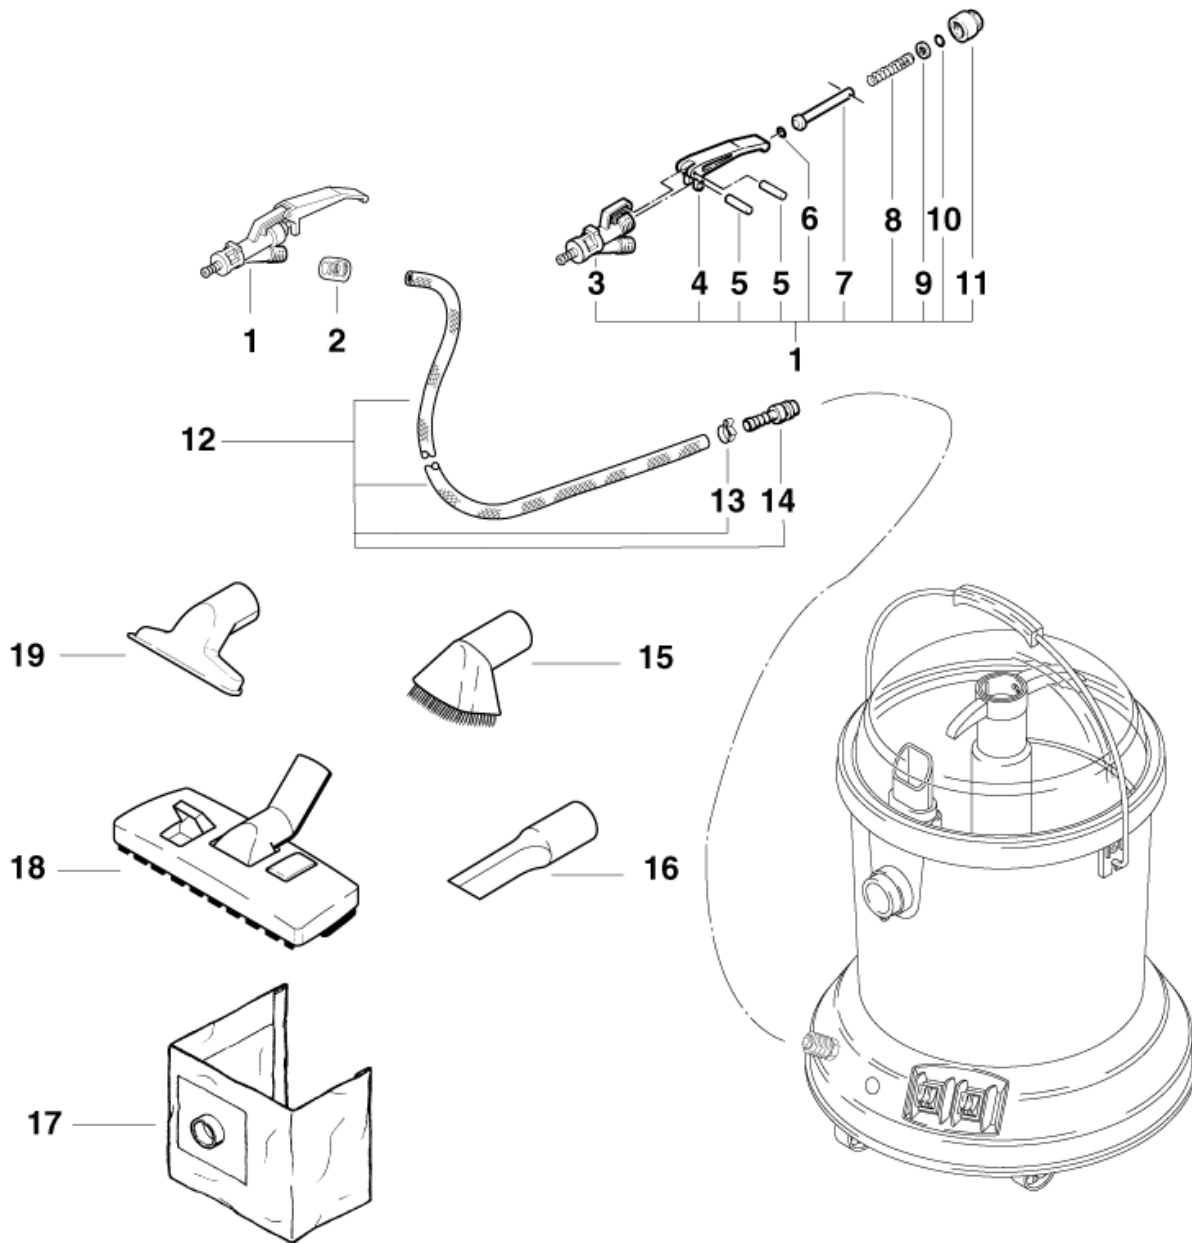

PARTS LIST

2017.08.01

TABLE OF CONTENTS

HOME CLEANER - Tube, hose and lever.....	1
HOME CLEANER - Nozzles and bag.....	3
Cabinet.....	5
Vac motor.....	7
Carpet adaptor.....	9
Hand adaptor.....	11
Spray pump parts only for TW 300 S.....	13
Bottom plate, wheels.....	15

Homecleaner-103-S

Pos.	Vare-nr	Antal	Beskrivelse	Notes
01	48331	1	Sugeslange komplet 3 m Ø32	
02	14240	1	Sugeslange universal pr. meter Ø32	
03	61154	2	Ring Ø32	
04	302000476	2	Bøsning	
05	48332	1	Rørbøjning plast	
06	107408074	1	Forlængerrør RF 505 mm 2 stk. Ø36	
07	47895	1	Sugemundstykke Ø36	
08	47896	1	Indsats til sugemundstykke	
09	7365	1	Hættetræk R3/8	
10	7364	1	Spraydyse	
11	34477	1	Fjeder	
12	34478	1	Kugle	
13	34479	1	Dyseholder	
14	47897	1	Plate	
15	34480	1	Skive	
16	48375	2	Hose Clip	
17	28090	1	Kemislange	
18	34481	1	Mounting Tw 300 S	
19	48376	1	Håndtag	
20	46679	1	Slangemuffe	

Homecleaner-104-S

Pos.	Vare-nr	Antal	Beskrivelse	Notes
01	48376	1	Håndtag	
02	48379	1	Cap nut 8-6	
03	34482	1	Valve Body	
04	7399	1	LEVER	
05	7401	2	CYLINDRICAL PIN 1.5X14 VA	
06	3001633	1	O-RING 5.3X2.4 70SH	
07	7400	1	VALVE PIN	
08	7370	1	SPRING	
09	15498	1	Skruer 5.3X1.0 A 125	
10	7368	1	O-RING 5.0X2.0 DIN 3770 NBR70	
11	7371	1	CAP NUT R3/8X19.2	
12	48377	1	Slange	
13	48378	1	BUSH D10	
14	48820	1	HOSE LINER DN6	
15	5146	1	Børstemundstykke plast 70 mm Ø36	
16	6084	1	Fugemundstykke plast 300 mm Ø36	
17	6695	1	Støvsugerposer 13 liter (10 stk.)	
18	302000477	1	Kombimundstykke plast 260 mm Ø36	
19	14295	1	Polstermundstykke plast 115 mm Ø36	

Part Notes:

[1] - Consisting of 19 -28

Pos.	Vare-nr	Antal	Beskrivelse	Notes
01	7343	1	Impuls Pumpe	
02	46269	4	PAN HEAD SCREW M4X10 ISO 7045 ZN	
03	34049	1	Repair Kit	[1]
04	909100089	1	SPRING 1.7X14.6X20	