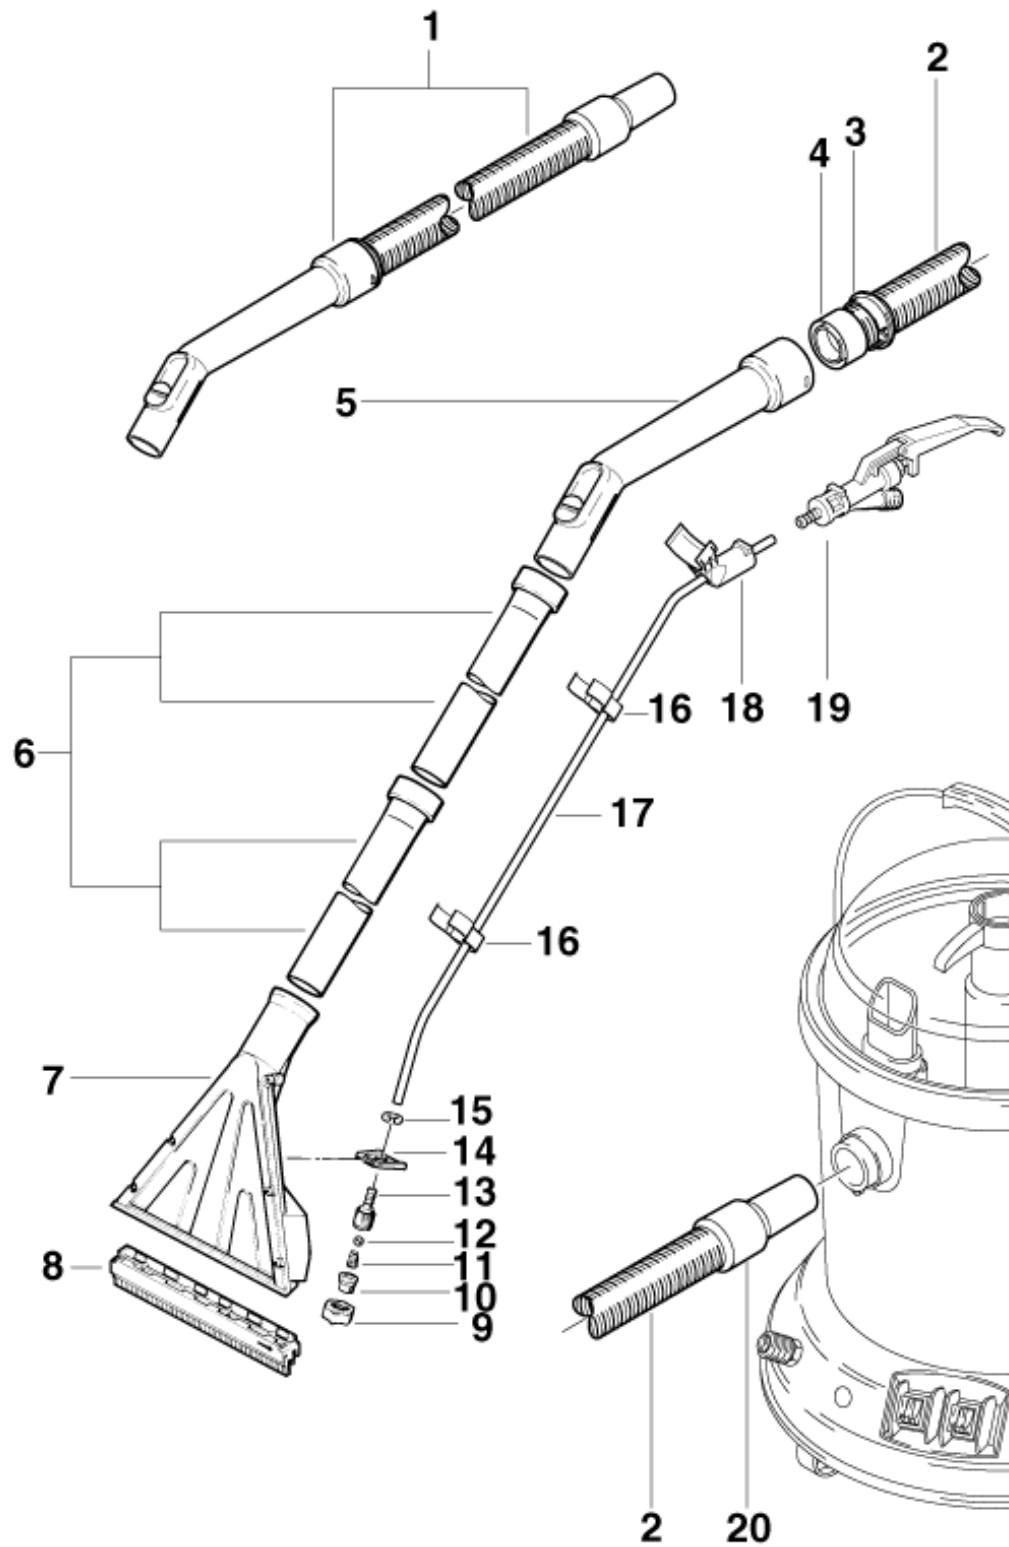

PARTS LIST

2017.08.01

TABLE OF CONTENTS

HOME CLEANER - Tube, hose and lever.....	1
HOME CLEANER - Nozzles and bag.....	3
Cabinet.....	5
Vac motor.....	7
Carpet adaptor.....	9
Hand adaptor.....	11
Spray pump parts only for TW 300 S.....	13
Bottom plate, wheels.....	15

Homecleaner-103-S

Pos.	Vare-nr	Antal	Beskrivelse	Notes
01	48331	1	Sugeslange komplet 3 m Ø32	
02	14240	1	Sugeslange universal pr. meter Ø32	
03	61154	2	Ring Ø32	
04	302000476	2	Bøsning	
05	48332	1	Rørbøjning plast	
06	107408074	1	Forlængerrør RF 505 mm 2 stk. Ø36	
07	47895	1	Sugemundstykke Ø36	
08	47896	1	Indsats til sugemundstykke	
09	7365	1	Hættetræk R3/8	
10	7364	1	Spraydyse	
11	34477	1	Fjeder	
12	34478	1	Kugle	
13	34479	1	Dyseholder	
14	47897	1	Plate	
15	34480	1	Skive	
16	48375	2	Hose Clip	
17	28090	1	Kemislange	
18	34481	1	Mounting Tw 300 S	
19	48376	1	Håndtag	
20	46679	1	Slangemuffe	

Homecleaner-104-S

Pos.	Vare-nr	Antal	Beskrivelse	Notes
01	48376	1	Håndtag	
02	48379	1	Cap nut 8-6	
03	34482	1	Valve Body	
04	7399	1	LEVER	
05	7401	2	CYLINDRICAL PIN 1.5X14 VA	
06	3001633	1	O-RING 5.3X2.4 70SH	
07	7400	1	VALVE PIN	
08	7370	1	SPRING	
09	15498	1	Skruer 5.3X1.0 A 125	
10	7368	1	O-RING 5.0X2.0 DIN 3770 NBR70	
11	7371	1	CAP NUT R3/8X19.2	
12	48377	1	Slange	
13	48378	1	BUSH D10	
14	48820	1	HOSE LINER DN6	
15	5146	1	Børstemundstykke plast 70 mm Ø36	
16	6084	1	Fugemundstykke plast 300 mm Ø36	
17	6695	1	Støvsugerposer 13 liter (10 stk.)	
18	302000477	1	Kombimundstykke plast 260 mm Ø36	
19	14295	1	Polstermundstykke plast 115 mm Ø36	

Part Notes:

[1] - Consisting of 19 -28

Pos.	Vare-nr	Antal	Beskrivelse	Notes
01	7343	1	Impuls Pumpe	
02	46269	4	PAN HEAD SCREW M4X10 ISO 7045 ZN	
03	34049	1	Repair Kit	[1]
04	909100089	1	SPRING 1.7X14.6X20	