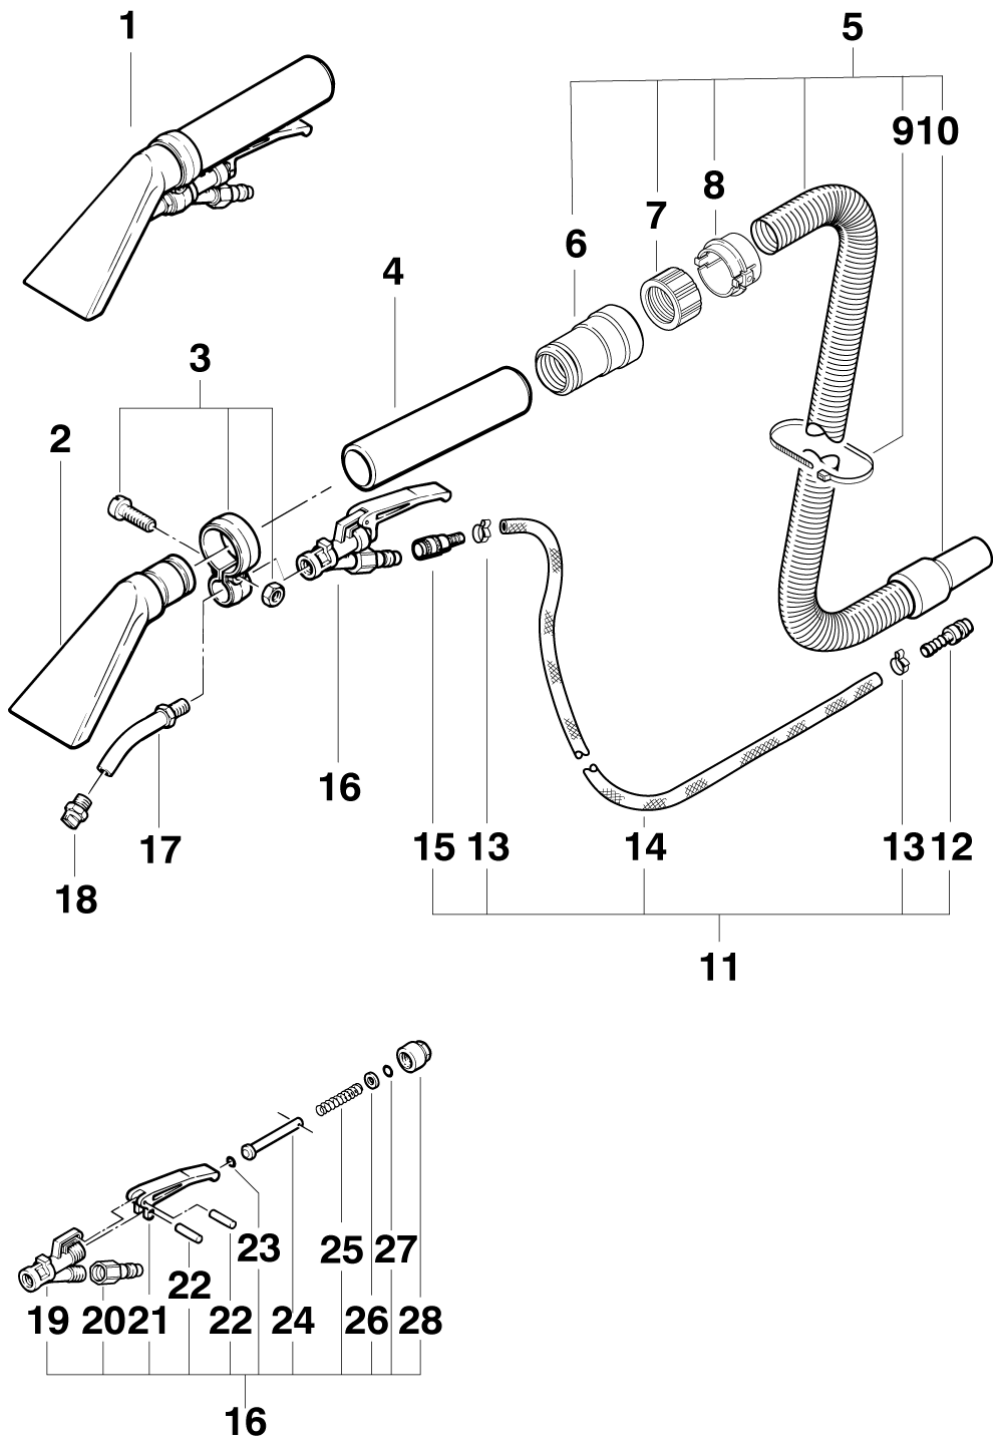

Part Notes:

[1] - consisting of 20 - 29

Pos.	Vare-nr	Antal	Beskrivelse	Notes
01	6696	1	Polstermundstykke plast 80 mm Ø36	
02	7377	1	Suction Nozzle	
03	7246	1	Holder til spray aktiveringsventil	
04	7375	1	Rør For Polstermundstykke	
05	34484	1	Sugeslange komplet 3 m Ø32	
06	34487	1	Slangemuffe	
07	302000476	1	Bøsning	
08	61154	1	Ring Ø32	
09	8819	3	Strips	
10	46679	1	Slangemuffe	
11	7359	1	Sprayslange komplet 3 m Ø32	
12	7241	1	Nipple Nw 8	
13	7239	2	Hose Clip Ø14,5	
14	101406100	1	Kemislange, 5 Meter	
15	7238	1	Kobling	
16	7366	1	Spray aktiveringsventil	[1]
17	7256	1	NOZZLE TUBE	
18	7376	1	Hp Nozzle 1/8-27Npt H-Vv 11004	
19	34483	1	Ventil	
20	7369	1	COUPELER NIPPLE	
21	7399	1	LEVER	
22	7401	2	CYLINDRICAL PIN 1.5X14 VA	
23	3001633	1	O-RING 5.3X2.4 70SH	
24	7400	1	VALVE PIN	
25	7370	1	SPRING	
26	15498	1	Skruer 5.3X1.0 A 125	
27	7368	1	O-RING 5.0X2.0 DIN 3770 NBR70	
28	7371	1	CAP NUT R3/8X19.2	

Part Notes:

[1] - Consisting of 19 -28

Pos.	Vare-nr	Antal	Beskrivelse	Notes
01	7343	1	Impuls Pumpe	
02	46269	4	PAN HEAD SCREW M4X10 ISO 7045 ZN	
03	34049	1	Repair Kit	[1]
04	909100089	1	SPRING 1.7X14.6X20	