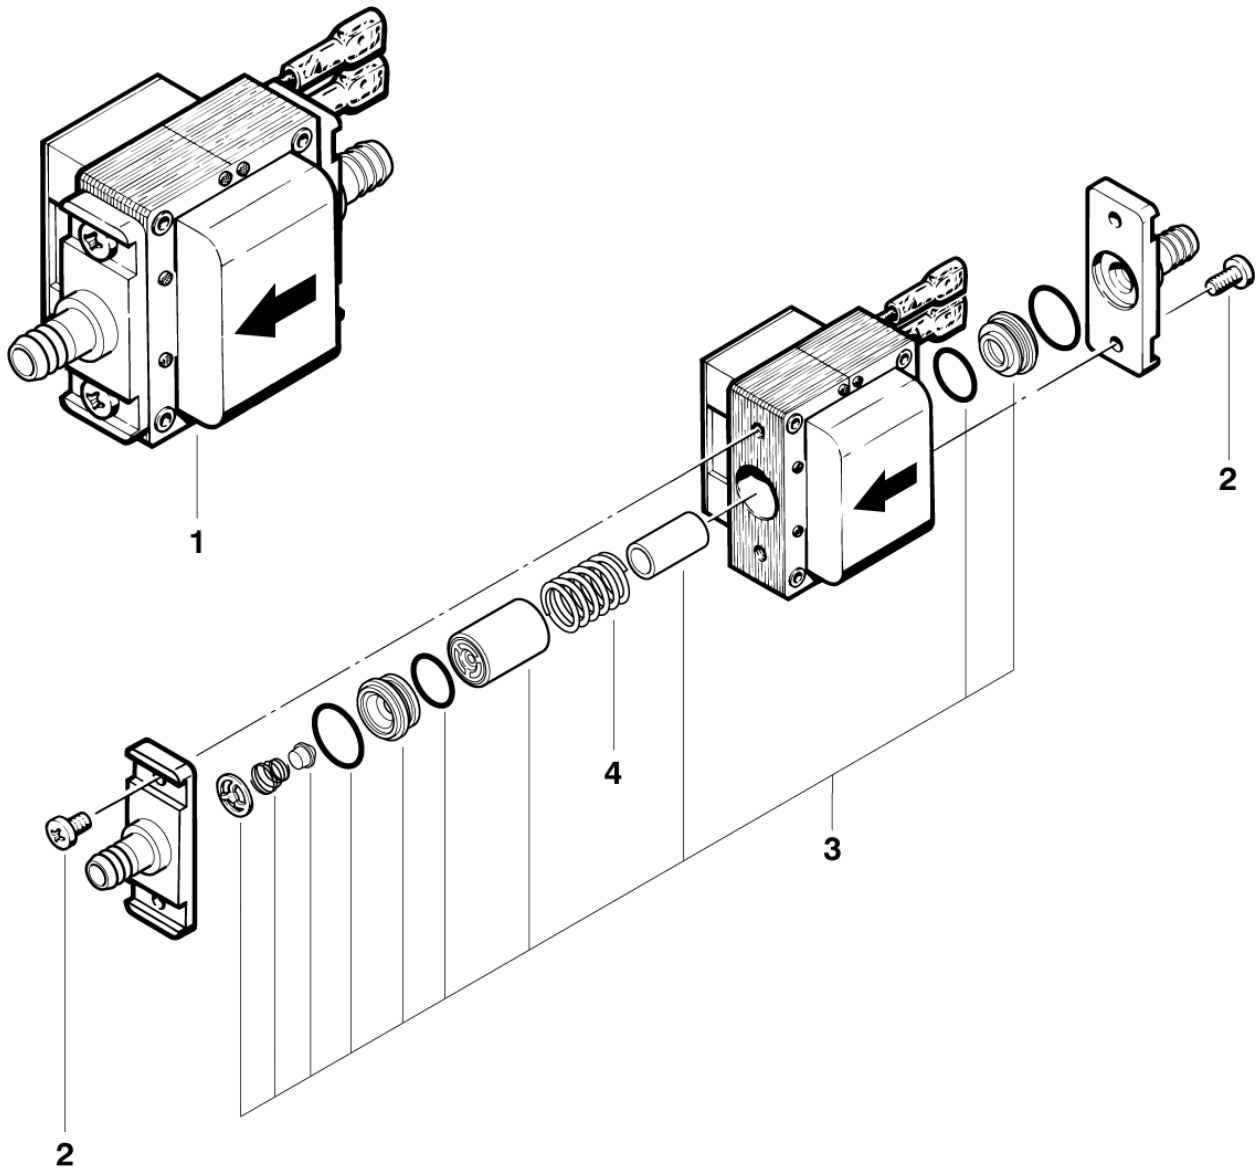

Part Notes:

[1] - consisting of 20 - 29

Pos.	Vare-nr	Antal	Beskrivelse	Notes
01	6696	1	Polstermundstykke plast 80 mm Ø36	
02	7377	1	Suction Nozzle	
03	7246	1	Holder til spray aktiveringsventil	
04	7375	1	Rør For Polstermundstykke	
05	34484	1	Sugeslange komplet 3 m Ø32	
06	34487	1	Slangemuffe	
07	302000476	1	Bøsning	
08	61154	1	Ring Ø32	
09	8819	3	Strips	
10	46679	1	Slangemuffe	
11	7359	1	Sprayslange komplet 3 m Ø32	
12	7241	1	Nipple Nw 8	
13	7239	2	Hose Clip Ø14,5	
14	101406100	1	Kemislange, 5 Meter	
15	7238	1	Kobling	
16	7366	1	Spray aktiveringsventil	[1]
17	7256	1	NOZZLE TUBE	
18	7376	1	Hp Nozzle 1/8-27Npt H-Vv 11004	
19	34483	1	Ventil	
20	7369	1	COUPELER NIPPLE	
21	7399	1	LEVER	
22	7401	2	CYLINDRICAL PIN 1.5X14 VA	
23	3001633	1	O-RING 5.3X2.4 70SH	
24	7400	1	VALVE PIN	
25	7370	1	SPRING	
26	15498	1	Skruer 5.3X1.0 A 125	
27	7368	1	O-RING 5.0X2.0 DIN 3770 NBR70	
28	7371	1	CAP NUT R3/8X19.2	

Part Notes:

[1] - Consisting of 19 -28

Pos.	Vare-nr	Antal	Beskrivelse	Notes
01	7343	1	Impuls Pumpe	
02	46269	4	PAN HEAD SCREW M4X10 ISO 7045 ZN	
03	34049	1	Repair Kit	[1]
04	909100089	1	SPRING 1.7X14.6X20	