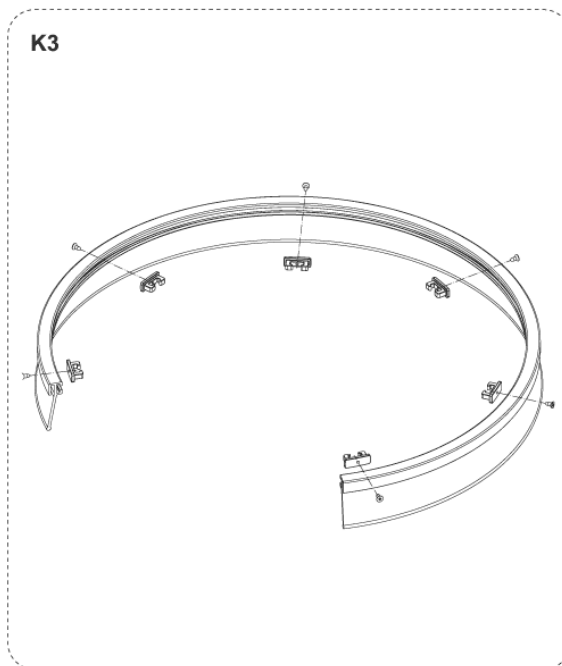

Pos.	Vare-nr	Antal	Beskrivelse	Notes
1	33023155	1	BEACON FLASHING SIP	
K1	910000663	1	Advarselsblink kit	[1]
2	910000808	1	RUBBER SOLUTION CAP SIP	
3	910000894	1	ELBOW CURVED M/F PKD	
4	910000622	2	GASKET RUBBER D.11.5X19X5 BLACK SIP	
5	9099675000	1	FITTING QUICK KIT	
6	910000897	1	VALVE WATER STOP SIP	
K2	910000707	1	Automatisk vandpåfyldning kit	[2]
K3	9100001441	1	Stænskørt kit 20" 510 mm	
K4	910000784	1	USB port kit	[3]
K5	9100002205	1	DRAINING HAND TOOL	[4]

Part Notes:

- [1] - OPTIONAL - SEE INST. INSTR. 910000982
- [2] - OPTIONAL - SEE INST. INSTR. 910000984
- [3] - OPTIONAL - SEE INST. INSTR. 910000983
- [4] - NOT SHOWN