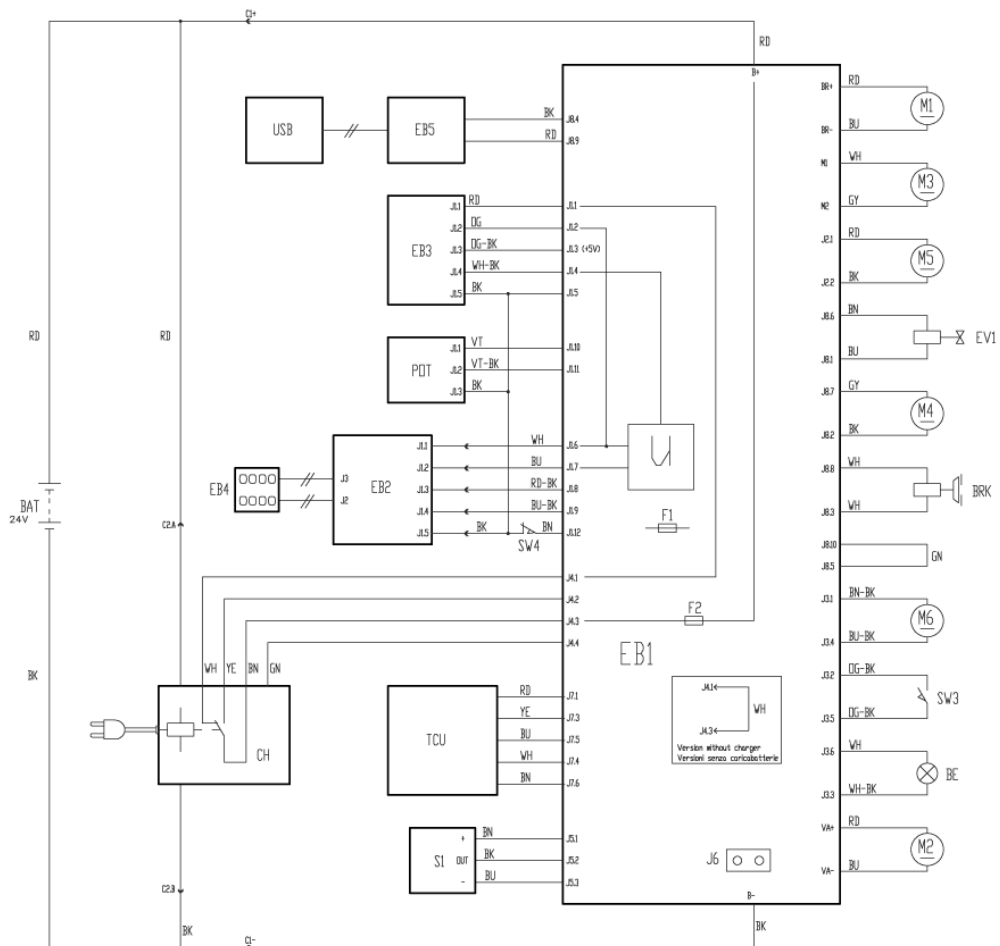

Pos.	Vare-nr	Antal	Beskrivelse	Notes
1	L08837025	1	Børste Prolene 21" Ø530 mm	[1]
1	L08837026	1	Børste Prolite 21" Ø530 mm	[1]
1	L08837027	1	Børste naturhår 21" Ø530 mm	[1]
1	L08837028	1	Børste Midlite Grit 180 21" Ø530 mm	[1]
1	L08837029	1	Børste Clean Grit 21" Ø530 mm	[1]
1	L08837065	1	Børste Magna Grit 46 21" Ø530 mm	[1]
1	L08837066	1	Børste Dyna Grit 80 21" Ø530 mm	[1]
1	L08837067	1	Børste Aglite Grit 500 21" Ø530 mm	[1]
2	L08837018	1	Rondelholder 21" Ø530 mm	[1]
3	L08603966	1	Ring Nylon	
4	56505195	1	Rondellås Lynkobling	
5	9099671000	1	Rondelholder 20" Ø508 mm Velcro	[1]
6	10001955	1	Eco Pad sort 20" Ø508 mm (5 stk.)	[1]
6	10001956	1	Eco Pad blå 20" Ø508 mm (5 stk.)	[1]
6	10001957	1	Eco Pad brun 20" Ø508 mm (5 stk.)	[1]
6	10001958	1	Eco Pad grøn 20" Ø508 mm (5 stk.)	[1]
6	10001959	1	Eco Pad rød 20" Ø508 mm (5 stk.)	[1]
6	10001960	1	Eco Pad hvid 20" Ø508 mm (5 stk.)	[1]
6	10002348	1	Eco Brilliance Pad rød 20" Ø500 (2 stk)	[1]
6	10002349	1	Eco Brilliance Pad blå 20" Ø500 (2 stk)	[1]
6	10002350	1	Eco Brilliance Pad gul 20" Ø500 (2 stk)	[1]
6	10002351	1	Eco Brilliance Pad grøn 20" Ø500 (2stk)	[1]

Part Notes:

[1] - OPTIONAL