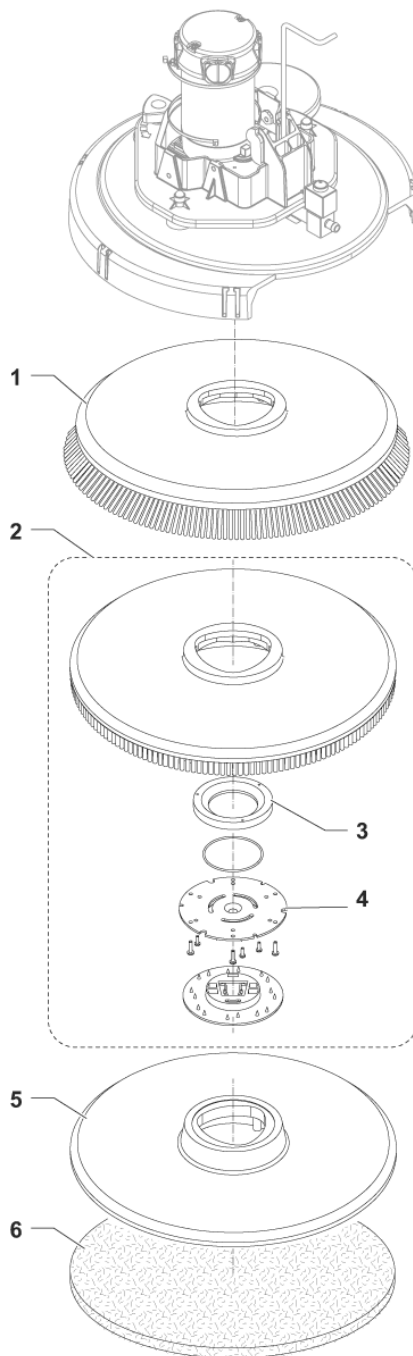

Part Notes:

- [1] - OPTIONAL - SEE INST. INTR. 9100001067
- [2] - OPTIONAL - SEE INST. INSTR. 9100000985

Pos.	Vare-nr	Antal	Beskrivelse	Notes
1	33023155	1	BEACON FLASHING SIP	
K1	910000663	1	Advarselsblink kit	[1]
2	910000808	1	RUBBER SOLUTION CAP SIP	
3	910000894	1	ELBOW CURVED M/F PKD	
4	910000622	2	GASKET RUBBER D.11.5X19X5 BLACK SIP	
5	9099675000	1	FITTING QUICK KIT	
6	910000897	1	VALVE WATER STOP SIP	
K2	910000707	1	Automatisk vandpåfyldning kit	[2]
K3	9100001441	1	Stænskørt kit 20" 510 mm	
K4	910000784	1	USB port kit	[3]
K5	9100002205	1	DRAINING HAND TOOL	[4]

Part Notes:

- [1] - OPTIONAL - SEE INST. INSTR. 910000982
- [2] - OPTIONAL - SEE INST. INSTR. 910000984
- [3] - OPTIONAL - SEE INST. INSTR. 910000983
- [4] - NOT SHOWN

Pos.	Vare-nr	Antal	Beskrivelse	Notes
1	L08837025	1	Børste Prolene 21" Ø530 mm	[1]
1	L08837026	1	Børste Prolite 21" Ø530 mm	[1]
1	L08837027	1	Børste naturhår 21" Ø530 mm	[1]
1	L08837028	1	Børste Midlite Grit 180 21" Ø530 mm	[1]
1	L08837029	1	Børste Clean Grit 21" Ø530 mm	[1]
1	L08837065	1	Børste Magna Grit 46 21" Ø530 mm	[1]
1	L08837066	1	Børste Dyna Grit 80 21" Ø530 mm	[1]
1	L08837067	1	Børste Aglite Grit 500 21" Ø530 mm	[1]
2	L08837018	1	Rondelholder 21" Ø530 mm	[1]
3	L08603966	1	Ring Nylon	
4	56505195	1	Rondellås Lynkobling	
5	9099671000	1	Rondelholder 20" Ø508 mm Velcro	[1]
6	10001955	1	Eco Pad sort 20" Ø508 mm (5 stk.)	[1]
6	10001956	1	Eco Pad blå 20" Ø508 mm (5 stk.)	[1]
6	10001957	1	Eco Pad brun 20" Ø508 mm (5 stk.)	[1]
6	10001958	1	Eco Pad grøn 20" Ø508 mm (5 stk.)	[1]
6	10001959	1	Eco Pad rød 20" Ø508 mm (5 stk.)	[1]
6	10001960	1	Eco Pad hvid 20" Ø508 mm (5 stk.)	[1]
6	10002348	1	Eco Brilliance Pad rød 20" Ø500 (2 stk)	[1]
6	10002349	1	Eco Brilliance Pad blå 20" Ø500 (2 stk)	[1]
6	10002350	1	Eco Brilliance Pad gul 20" Ø500 (2 stk)	[1]
6	10002351	1	Eco Brilliance Pad grøn 20" Ø500 (2stk)	[1]