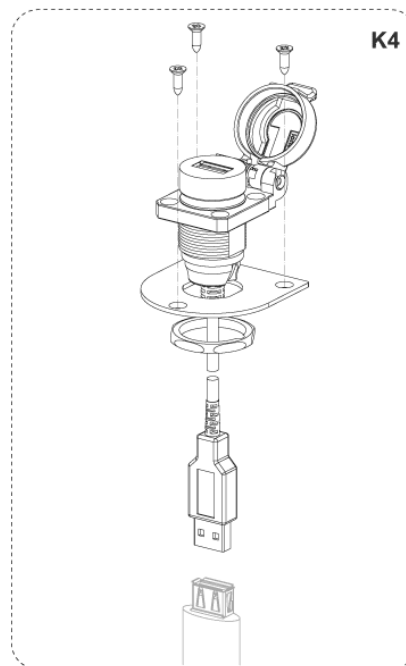

Part Notes:

- [1] - COMPLETE ASSY WITH POS 2-3-4
 [2] - OPTIONAL - POS. 1-2-3-4-5-6-7-8 - SEE INST.INSTR. 9100001071
 [3] - OPTIONAL - POS. 9-10

Pos.	Vare-nr	Antal	Beskrivelse	Notes
1	9100000697	1	Frontkurv kit	[1]
2	9100000688	1	Moppeholder kit	[2]

Part Notes:

- [1] - OPTIONAL - SEE INST. INTR. 9100001067
- [2] - OPTIONAL - SEE INST. INSTR. 9100000985

Pos.	Vare-nr	Antal	Beskrivelse	Notes
1	33023155	1	BEACON FLASHING SIP	
K1	910000663	1	Advarselsblink kit	[1]
2	910000808	1	RUBBER SOLUTION CAP SIP	
3	910000894	1	ELBOW CURVED M/F PKD	
4	910000622	2	GASKET RUBBER D.11.5X19X5 BLACK SIP	
5	9099675000	1	FITTING QUICK KIT	
6	910000897	1	VALVE WATER STOP SIP	
K2	910000707	1	Automatisk vandpåfyldning kit	[2]
K3	9100001441	1	Stænskørt kit 20" 510 mm	
K4	910000784	1	USB port kit	[3]
K5	9100002205	1	DRAINING HAND TOOL	[4]