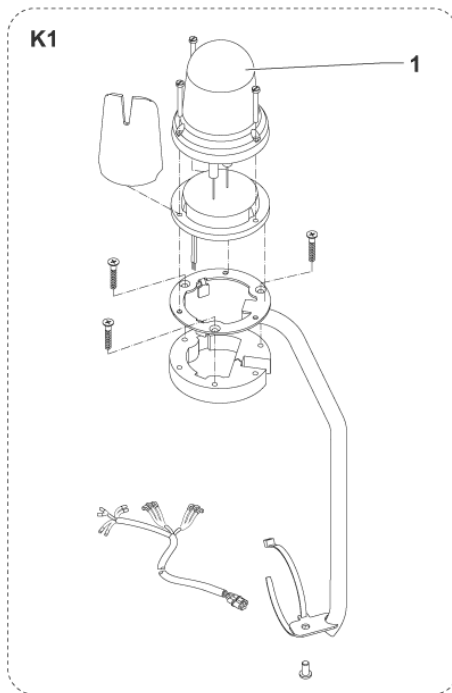

Part Notes:

- [1] - COMPLETE ASSY WITH POS 2-3-4
 [2] - OPTIONAL - POS. 1-2-3-4-5-6-7-8 - SEE INST.INSTR. 9100001071
 [3] - OPTIONAL - POS. 9-10

Pos.	Vare-nr	Antal	Beskrivelse	Notes
1	9100000697	1	Frontkurv kit	[1]
2	9100000688	1	Moppeholder kit	[2]

Part Notes:

- [1] - OPTIONAL - SEE INST. INTR. 9100001067
- [2] - OPTIONAL - SEE INST. INSTR. 9100000985

Pos.	Vare-nr	Antal	Beskrivelse	Notes
1	33023155	1	BEACON FLASHING SIP	
K1	910000663	1	Advarselsblink kit	[1]
2	910000808	1	RUBBER SOLUTION CAP SIP	
3	910000894	1	ELBOW CURVED M/F PKD	
4	910000622	2	GASKET RUBBER D.11.5X19X5 BLACK SIP	
5	9099675000	1	FITTING QUICK KIT	
6	910000897	1	VALVE WATER STOP SIP	
K2	910000707	1	Automatisk vandpåfyldning kit	[2]
K3	9100001441	1	Stænskørt kit 20" 510 mm	
K4	910000784	1	USB port kit	[3]
K5	9100002205	1	DRAINING HAND TOOL	[4]