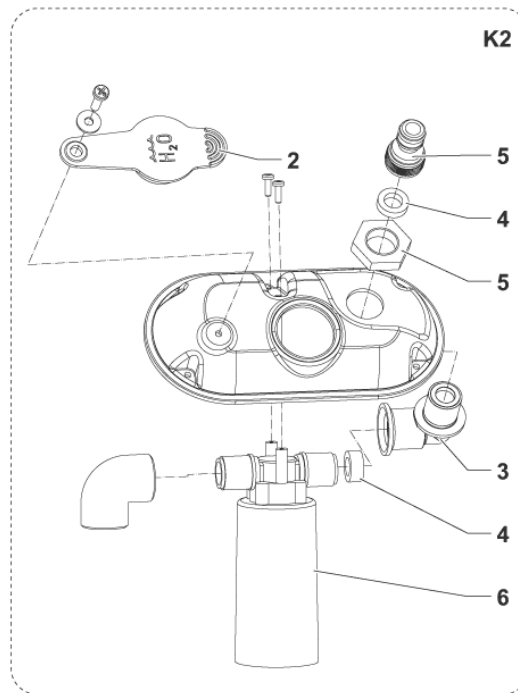

Part Notes:

- [1] - COMPLETE ASSY WITH POS 2-3-4
 [2] - OPTIONAL - POS. 1-2-3-4-5-6-7-8 - SEE INST.INSTR. 9100001071
 [3] - OPTIONAL - POS. 9-10

Pos.	Vare-nr	Antal	Beskrivelse	Notes
1	9100000697	1	Frontkurv kit	[1]
2	9100000688	1	Moppeholder kit	[2]

Part Notes:

- [1] - OPTIONAL - SEE INST. INTR. 9100001067
- [2] - OPTIONAL - SEE INST. INSTR. 9100000985

Pos.	Vare-nr	Antal	Beskrivelse	Notes
1	33023155	1	BEACON FLASHING SIP	
K1	910000663	1	Advarselsblink kit	[1]
2	910000808	1	RUBBER SOLUTION CAP SIP	
3	910000894	1	ELBOW CURVED M/F PKD	
4	910000622	2	GASKET RUBBER D.11.5X19X5 BLACK SIP	
5	9099675000	1	FITTING QUICK KIT	
6	910000897	1	VALVE WATER STOP SIP	
K2	910000707	1	Automatisk vandpåfyldning kit	[2]
K3	9100001441	1	Stænskørt kit 20" 510 mm	
K4	910000784	1	USB port kit	[3]
K5	9100002205	1	DRAINING HAND TOOL	[4]