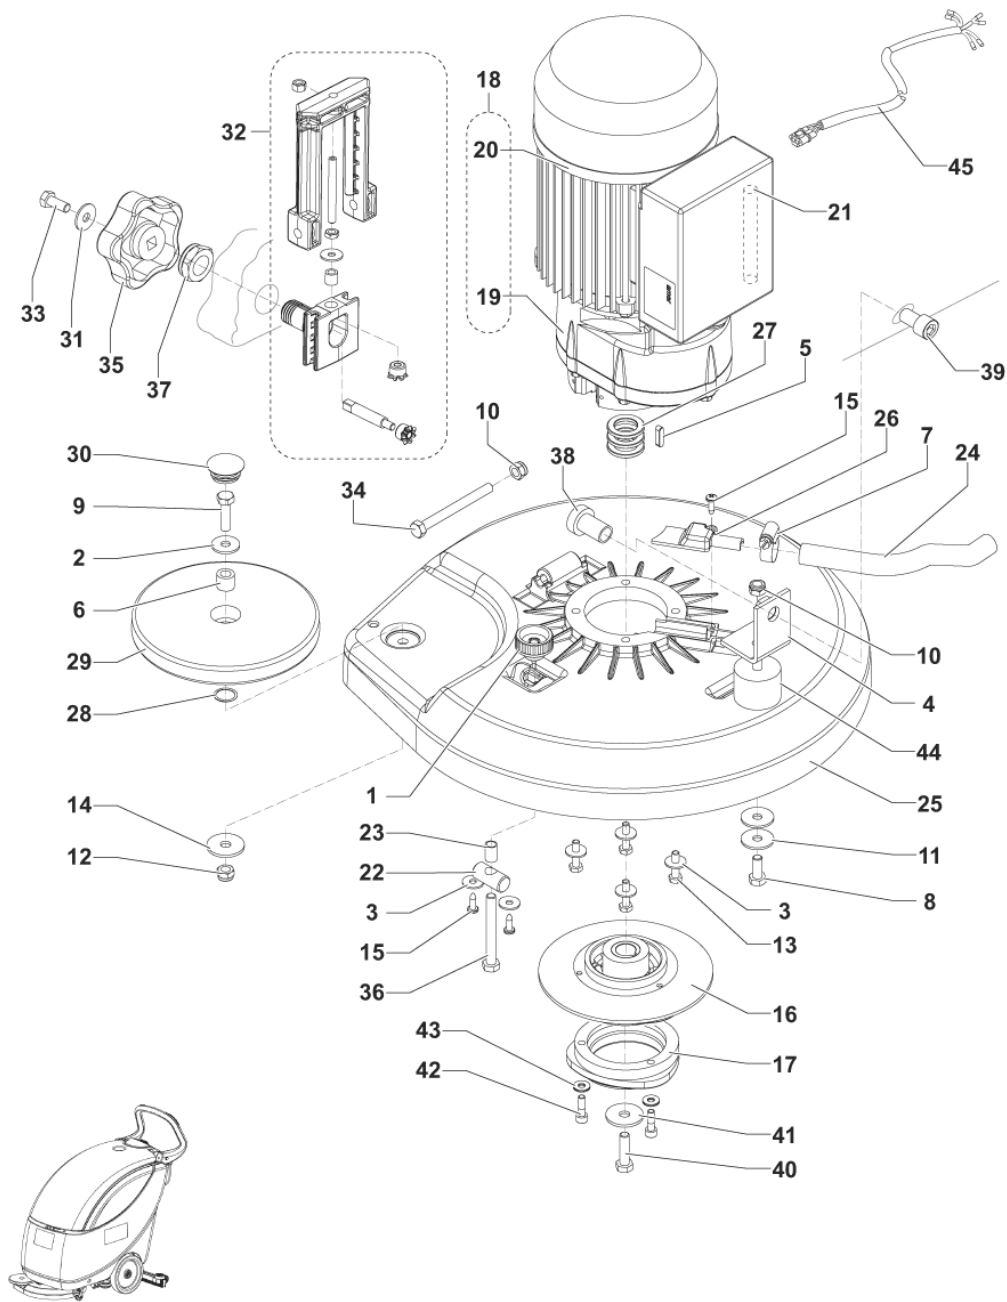

Part Notes:

- [1] - (POS.7-8)
- [2] - (POS.15-16-17-18-19-20-21)
- [3] - NOT SHOWN (POS.25-26-28-29-30-31)
- [4] - (NOT SHOWN (POS.1-2-3-4-5-10-22-23-24)

Pos.	Vare-nr	Antal	Beskrivelse	Notes
6	909 6488 000	1	HANDLE BAR PLASTIC	
8	909 6768 000	1	HARNES HANDLE BAR	
9	909 6774 000	1	PIN HANDLE BAR	
12	9099144000	1	CABLE DASHBOARD	
13	9099199000	1	PANEL CONTROL	
15	9099381000	1	DECAL CONTROL PANEL	
16	9099053000	1	CARD TWO-COLOURED LED	
17	9099107000	1	SWITCH SINGLE-POLE MOMENTARY	
18	L08603154	1	Beskyttelsehætte Ca340 F/Vanddoseringsk	
19	107404540	1	Kontakt (0-1)	
20	107404540	1	Kontakt (0-1)	
K1	11053A	2	CONTROL ASM HANDLE SWITCH	[1]
K2	9099780000	1	HARDWARE HANDLE BAR KIT	[2]

Part Notes:

- [1] - (POS.4-5-10-11)
[2] - NOT SHOWN (POS.1-2-3-7-14)

Pos.	Vare-nr	Antal	Beskrivelse	Notes
1	9100000559	2	WHEEL D.51 GREY PKD	
2	909 5554 000	1	Sugefodsenshed	
3	9100001661	2	Sugegummi-skinne - sæt 2 stk.	
4	L08603689	2	WASHER 6X18X1.5 UNI6593 SS	
5	9100000556	1	WHEEL D.50 PKD	
6	9099106000	1	COVER PEDAL	
7	909 5637 000	1	Gas Fjeder	
K1	909 5702 000	1	Sugefod Kompl. BA/CA 410	
K2	9097354000	1	Sugegummi kit polyurethan 28" 720 mm	
K3	L08603880	1	Stødhjulskit, Sugefod	
K4	909 5703 000	1	Hjul T/Sugelæbekit BA/CA 410	
K5	9097637000	1	Monteringskrue (2 Stk)	
K6	9099769000	1	SUPPORT SQUEEGEE LIFT KIT	
K7	9099770000	1	FIXING SUPPORT SQUEEGEE KIT	