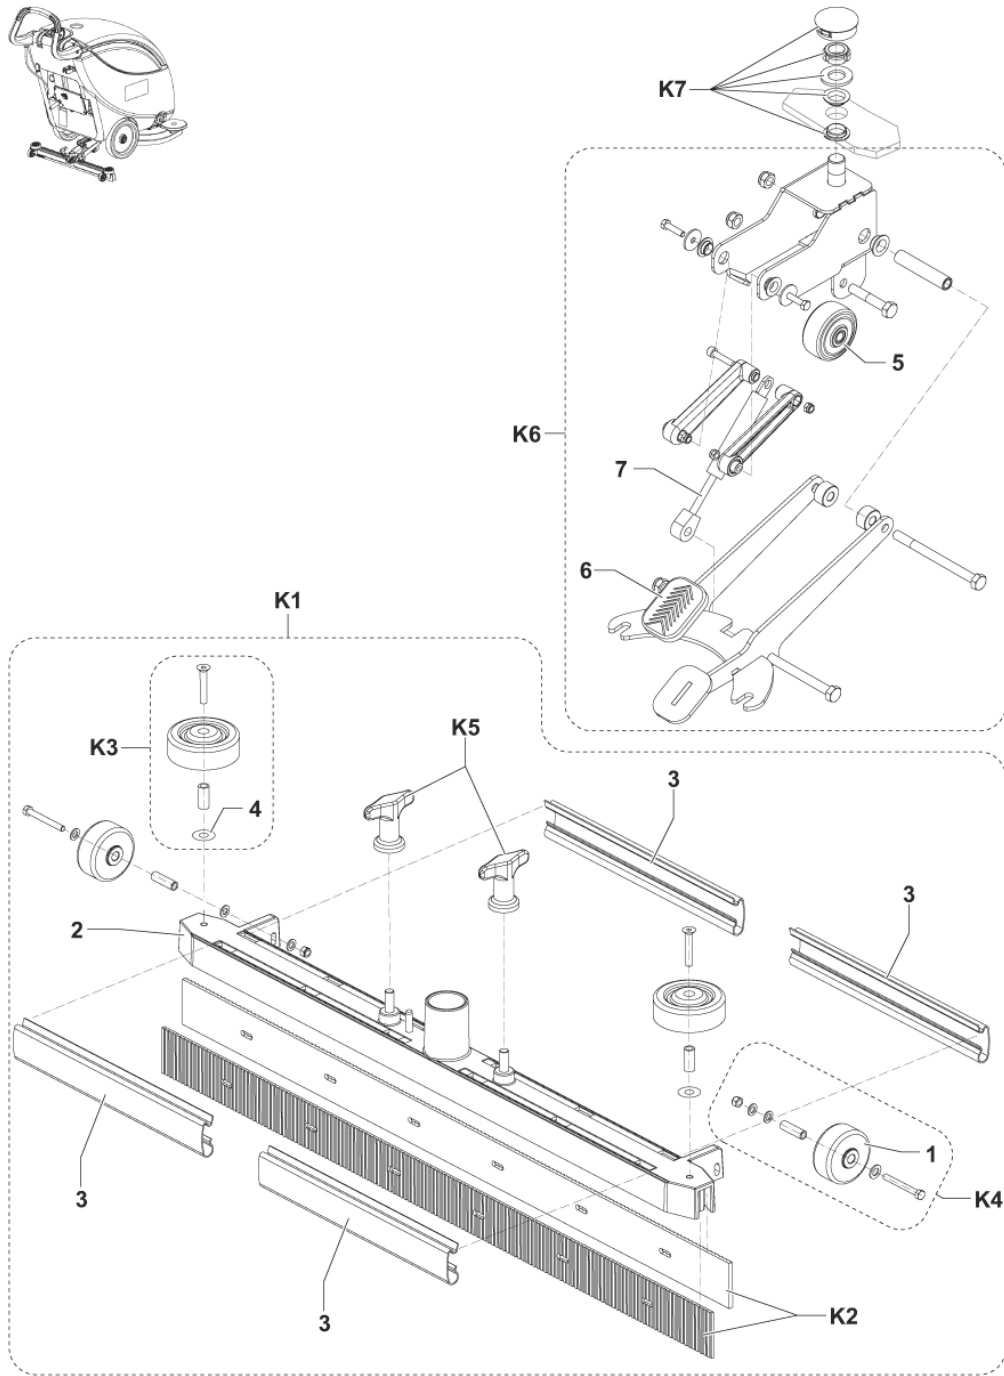

Part Notes:

- [1] - (POS.7-8)
- [2] - (POS.15-16-17-18-19-20-21)
- [3] - NOT SHOWN (POS.25-26-28-29-30-31)
- [4] - (NOT SHOWN (POS.1-2-3-4-5-10-22-23-24)

Pos.	Vare-nr	Antal	Beskrivelse	Notes
6	909 6488 000	1	HANDLE BAR PLASTIC	
8	909 6768 000	1	HARNES HANDLE BAR	
9	909 6774 000	1	PIN HANDLE BAR	
12	9099144000	1	CABLE DASHBOARD	
13	9099199000	1	PANEL CONTROL	
15	9099381000	1	DECAL CONTROL PANEL	
16	9099053000	1	CARD TWO-COLOURED LED	
17	9099107000	1	SWITCH SINGLE-POLE MOMENTARY	
18	L08603154	1	Beskyttelsehætte Ca340 F/Vanddoseringsk	
19	107404540	1	Kontakt (0-1)	
20	107404540	1	Kontakt (0-1)	
K1	11053A	2	CONTROL ASM HANDLE SWITCH	[1]
K2	9099780000	1	HARDWARE HANDLE BAR KIT	[2]

Part Notes:

- [1] - (POS.4-5-10-11)
[2] - NOT SHOWN (POS.1-2-3-7-14)

Pos.	Vare-nr	Antal	Beskrivelse	Notes
1	9100000559	2	WHEEL D.51 GREY PKD	
2	909 5554 000	1	Sugefodsenshed	
3	9100001661	2	Sugegummi-skinne - sæt 2 stk.	
4	L08603689	2	WASHER 6X18X1.5 UNI6593 SS	
5	9100000556	1	WHEEL D.50 PKD	
6	9099106000	1	COVER PEDAL	
7	909 5637 000	1	Gas Fjeder	
K1	909 5702 000	1	Sugefod Kompl. BA/CA 410	
K2	9097354000	1	Sugegummi kit polyurethan 28" 720 mm	
K3	L08603880	1	Stødhjulskit, Sugefod	
K4	909 5703 000	1	Hjul T/Sugelæbekit BA/CA 410	
K5	9097637000	1	Monteringskrue (2 Stk)	
K6	9099769000	1	SUPPORT SQUEEGEE LIFT KIT	
K7	9099770000	1	FIXING SUPPORT SQUEEGEE KIT	