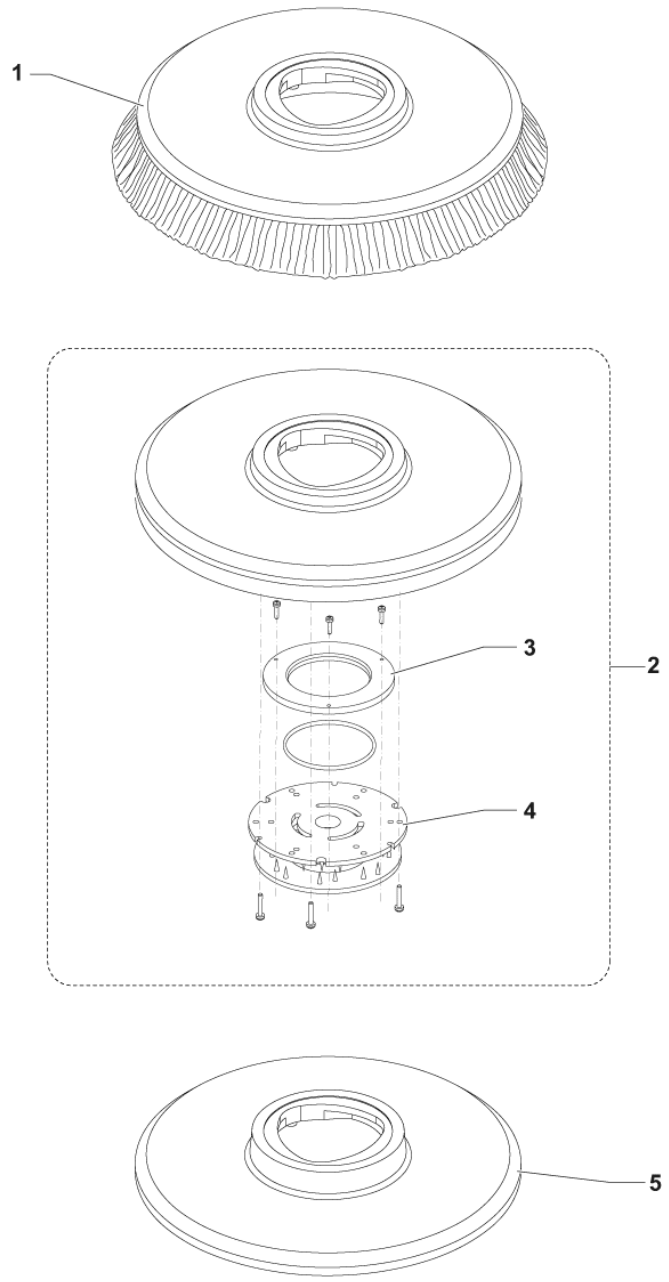

Part Notes:

- [1] - STOCK COVERS GUARANTEE
 [2] - NOT SHOWN (POS.2-3-6-7-8-9-10-11-12-13-14-15-22-23-27-28-30-31-33-34-36-37-38-39-42-43)

Pos.	Vare-nr	Antal	Beskrivelse	Notes
1	909 6656 000	1	CLAMP CABLE M 20X1.5	
2	9100001779	3	GLAND CABLE PLASTIC W/NUT PG13.5 SIP	
3	909 6229 000	1	Kabel,Ca450/530 Orange	
4	909 6657 000	1	RING NUT	
5	9098463000	1	CABLE GLAND M32	
8	9099030000	1	SPACER RUBBER ADHESIVE	
9	9099090000	2	WIRE POWER SUPPLIER	
10	9100000185	1	CARD ELECTRONIC FUNCTIONS EU SIP	
11	9099142000	1	CABLE VACUUM MOTOR EU	
12	9099143000	1	CABLE SOLENOID VALVE EU	
13	9099357000	1	SWITCH DOUBLE-POLE	
K1	9099774000	1	Elboks, kit	[1]

Part Notes:

[1] - NOT SHOWN (POS.6-7-14-15-16-17)

Pos.	Vare-nr	Antal	Beskrivelse	Notes
1	909 5693 000	1	Børste Prolite 17" Ø430 mm	
1	909 5694 000	1	Børste naturhår 17" Ø430 mm	
1	909 5691 000	1	Børste Midlite Grit 240 17" Ø430 mm	
1	L08812891	1	Børste Prolene 17" Ø430 mm	
1	909 5692 000	1	Børste Mid Grit 180 17" Ø430 mm	
2	9100001897	1	Rondelholder 17" Ø430 mm	[1]
3	L08603966	1	Ring Nylon	
4	L08603965	1	O-RING 2.62X82.22 -3325-NBR 40SH	
4	56505195	1	Rondellås Lynkobling	
5	9100002050	1	Rondelholder 17" Ø432 mm Velcro	
6	10001936	1	Eco Pad hvid 17" Ø432 mm (5 stk.)	[2]
6	10002336	1	Eco Brilliance Pad rød 17" Ø430 (2 stk)	[2]
6	10001938	1	Eco Pad sort 17" Ø432 mm (5 stk.)	[2]
6	10001940	1	Eco Pad grøn 17" Ø432 mm (5 stk.)	[2]
6	10002338	1	Eco Brilliance Pad gul 17" Ø430 (2 stk)	[2]
6	10001939	1	Eco Pad blå 17" Ø432 mm (5 stk.)	[2]
6	10001937	1	Eco Pad lys brun 17" Ø432 mm (5 stk.)	[2]
6	10001941	1	Eco Pad rød 17" Ø432 mm (5 stk.)	[2]
6	10002339	1	Eco Brilliance Pad grøn 17" Ø430 (2stk)	[2]
6	10002337	1	Eco Brilliance Pad blå 17" Ø430 (2 stk)	[2]