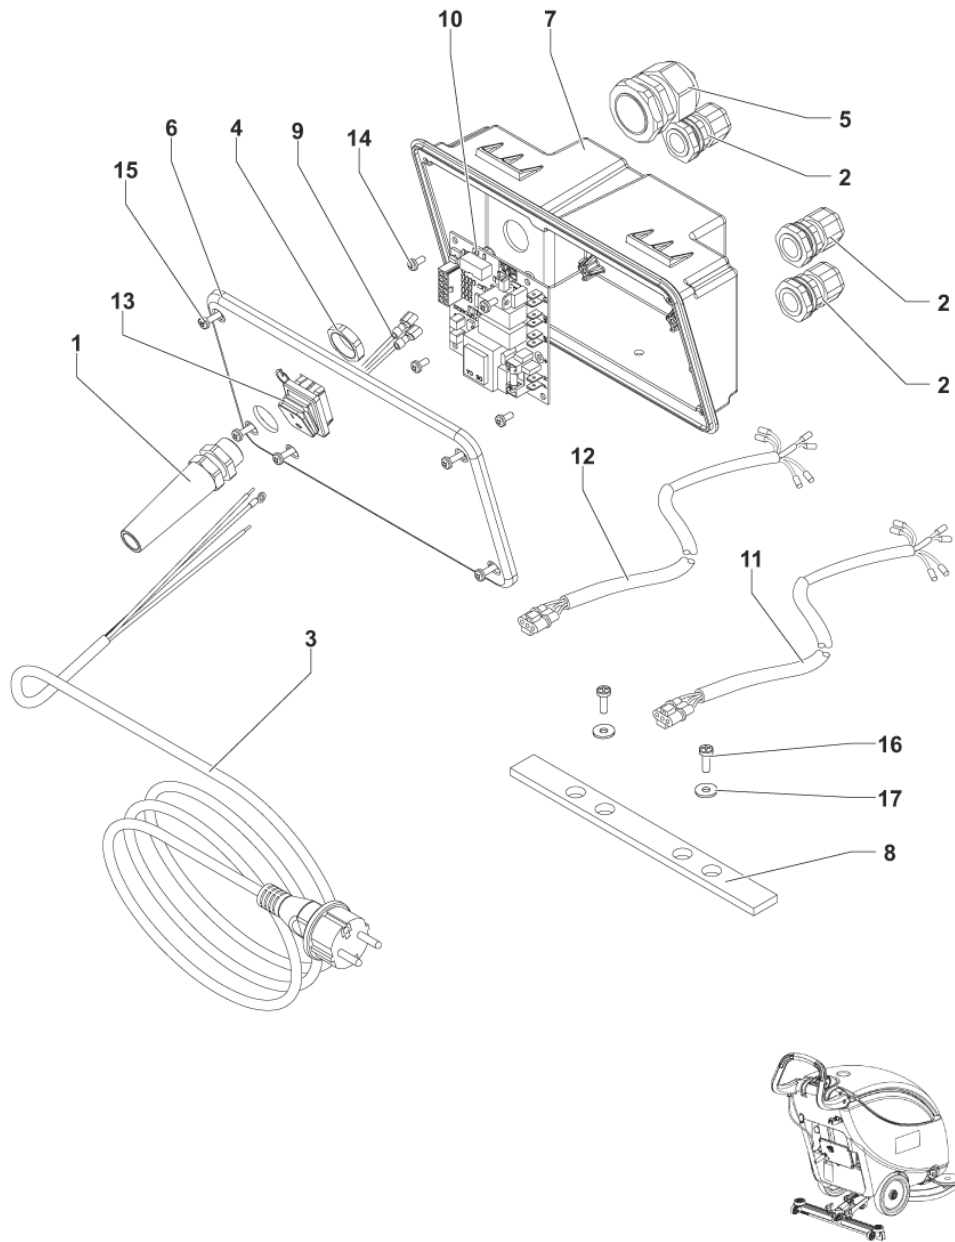

Part Notes:

- [1] - (POS.7-8)
- [2] - (POS.15-16-17-18-19-20-21)
- [3] - NOT SHOWN (POS.25-26-28-29-30-31)
- [4] - (NOT SHOWN (POS.1-2-3-4-5-10-22-23-24)

Pos.	Vare-nr	Antal	Beskrivelse	Notes
6	909 6488 000	1	HANDLE BAR PLASTIC	
8	909 6768 000	1	HARNES HANDLE BAR	
9	909 6774 000	1	PIN HANDLE BAR	
12	9099144000	1	CABLE DASHBOARD	
13	9099199000	1	PANEL CONTROL	
15	9099381000	1	DECAL CONTROL PANEL	
16	9099053000	1	CARD TWO-COLOURED LED	
17	9099107000	1	SWITCH SINGLE-POLE MOMENTARY	
18	L08603154	1	Beskyttelsehætte Ca340 F/Vanddoseringsk	
19	107404540	1	Kontakt (0-1)	
20	107404540	1	Kontakt (0-1)	
K1	11053A	2	CONTROL ASM HANDLE SWITCH	[1]
K2	9099780000	1	HARDWARE HANDLE BAR KIT	[2]

Part Notes:

- [1] - (POS.4-5-10-11)
[2] - NOT SHOWN (POS.1-2-3-7-14)

Pos.	Vare-nr	Antal	Beskrivelse	Notes
1	9100000559	2	WHEEL D.51 GREY PKD	
2	909 5554 000	1	Sugefodsenshed	
3	9100001661	2	Sugegummi-skinne - sæt 2 stk.	
4	L08603689	2	WASHER 6X18X1.5 UNI6593 SS	
5	9100000556	1	WHEEL D.50 PKD	
6	9099106000	1	COVER PEDAL	
7	909 5637 000	1	Gas Fjeder	
K1	909 5702 000	1	Sugefod Kompl. BA/CA 410	
K2	9097354000	1	Sugegummi kit polyurethan 28" 720 mm	
K3	L08603880	1	Stødhjulskit, Sugefod	
K4	909 5703 000	1	Hjul T/Sugelæbekit BA/CA 410	
K5	9097637000	1	Monteringskrue (2 Stk)	
K6	9099769000	1	SUPPORT SQUEEGEE LIFT KIT	
K7	9099770000	1	FIXING SUPPORT SQUEEGEE KIT	

Part Notes:

- [1] - STOCK COVERS GUARANTEE
 [2] - NOT SHOWN (POS.2-3-6-7-8-9-10-11-12-13-14-15-22-23-27-28-30-31-33-34-36-37-38-39-42-43)

Pos.	Vare-nr	Antal	Beskrivelse	Notes
1	909 6656 000	1	CLAMP CABLE M 20X1.5	
2	9100001779	3	GLAND CABLE PLASTIC W/NUT PG13.5 SIP	
3	909 6229 000	1	Kabel,Ca450/530 Orange	
4	909 6657 000	1	RING NUT	
5	9098463000	1	CABLE GLAND M32	
8	9099030000	1	SPACER RUBBER ADHESIVE	
9	9099090000	2	WIRE POWER SUPPLIER	
10	9100000185	1	CARD ELECTRONIC FUNCTIONS EU SIP	
11	9099142000	1	CABLE VACUUM MOTOR EU	
12	9099143000	1	CABLE SOLENOID VALVE EU	
13	9099357000	1	SWITCH DOUBLE-POLE	
K1	9099774000	1	Elboks, kit	[1]