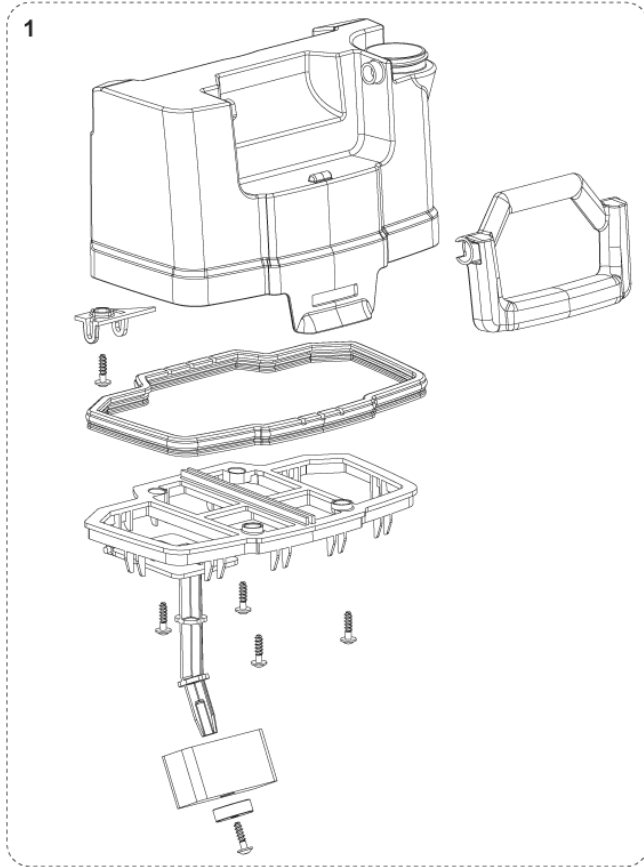

Part Notes:

- [1] - OPTIONAL
- [2] - NOT SHOWN - ITEMS No. 6-16-18-22-25-26
- [3] - NOT SHOWN - ITEMS No. 10-13-23-24

Pos.	Vare-nr	Antal	Beskrivelse	Notes
1	107413535	1	COG WHEEL M3 14T	
2	107414820	2	SEALING LEFT RIGHT	
3	107414814	1	WIRE W.FASTONS	
4	107414816	2	PROFIL ALUMINIUM WITH TUBES	
5	107413523	1	SILICONE HOSE 10X6	
6	107413505	1	LID FOR FILTER JET BLACK	
8	107413507	1	MOTOR HOUSING	
9	107413499	1	GASKET IN/OUT	
11	107413494	1	Doseringspumpe	[1]
15	107413496	1	FILTER	
17	107413497	1	Filter & pakning rentvandstank	
19	107413508	1	M5X10 BOLT	
21	107413486	1	CAP FOR SPOT CLEANING BLACK	
26	107413529	1	T-NUT M5	
27	107413479		BEND FOR SUCTION HOSE	
28	107414822	1	TOP COVER BASE SCRUBTEC130	
K1	107413474	1	BODY RIGHT JET BLACK	[2]
K2	107413475	1	BODY LEFT JET BLACK	[3]
K3	107413524	1	TOP COVER ALTO SCRUBTEC 130	[4]

Part Notes:

- [1] - SEE TSB-FC-2016-071
- [2] - NOT SHOWN - ITEMS No. 7-13-24-25
- [3] - NOT SHOWN - ITEMS No. 12-18-23-27
- [4] - NOT SHOWN - ITEMS No. 10-14-20-22

SOLUTION TANK

SCRUBTEC 130 E ALT

2015.07.05

2016.05.24

Pos.	Vare-nr	Antal	Beskrivelse	Notes
1	107413518	1	SOLUTION TANK NO LEVEL INDICAT	
2	107413485	1	CAP SOLUTION TANK JET BLACK	
3	107413532	1	VALVE FOR SOLUTION TANK CPL.	

RECOVERY TANK

SCRUBTEC 130 E ALT

2015.07.05

2016.05.24

Pos.	Vare-nr	Antal	Beskrivelse	Notes
1	107413528	1	TOP RECOVERY TANK ALTO BLUE	
2	107413484	1	CAP FOR RECOVERY TANK	
3	107413514	1	RECOVERY TANK ALTO BLUE	

Pos.	Vare-nr	Antal	Beskrivelse	Notes
1	107413470	1	2 håndsbetjent håndtag	
2	107413531	1	USER INTERFACE COVER ALTO	
3	107413482	1	CABLE F.2 SWITCH UI	
4	107413480	1	CARABINA AND SPRING FOR HANDLE	
5	107413489	1	DETACHABLE CORD MALE PLUG	
6	107413472	1	ALUMINUM TUBE HANDRAIL	
7	107413500	1	HANDLE SCRUBBER ALTO	
8	107413516	1	SWITCH MAIN	
9	107413517	1	SWITCH F.PUMP	
10	107141838	1	SCREW K50X18 WN1451 BLACK TORX20	