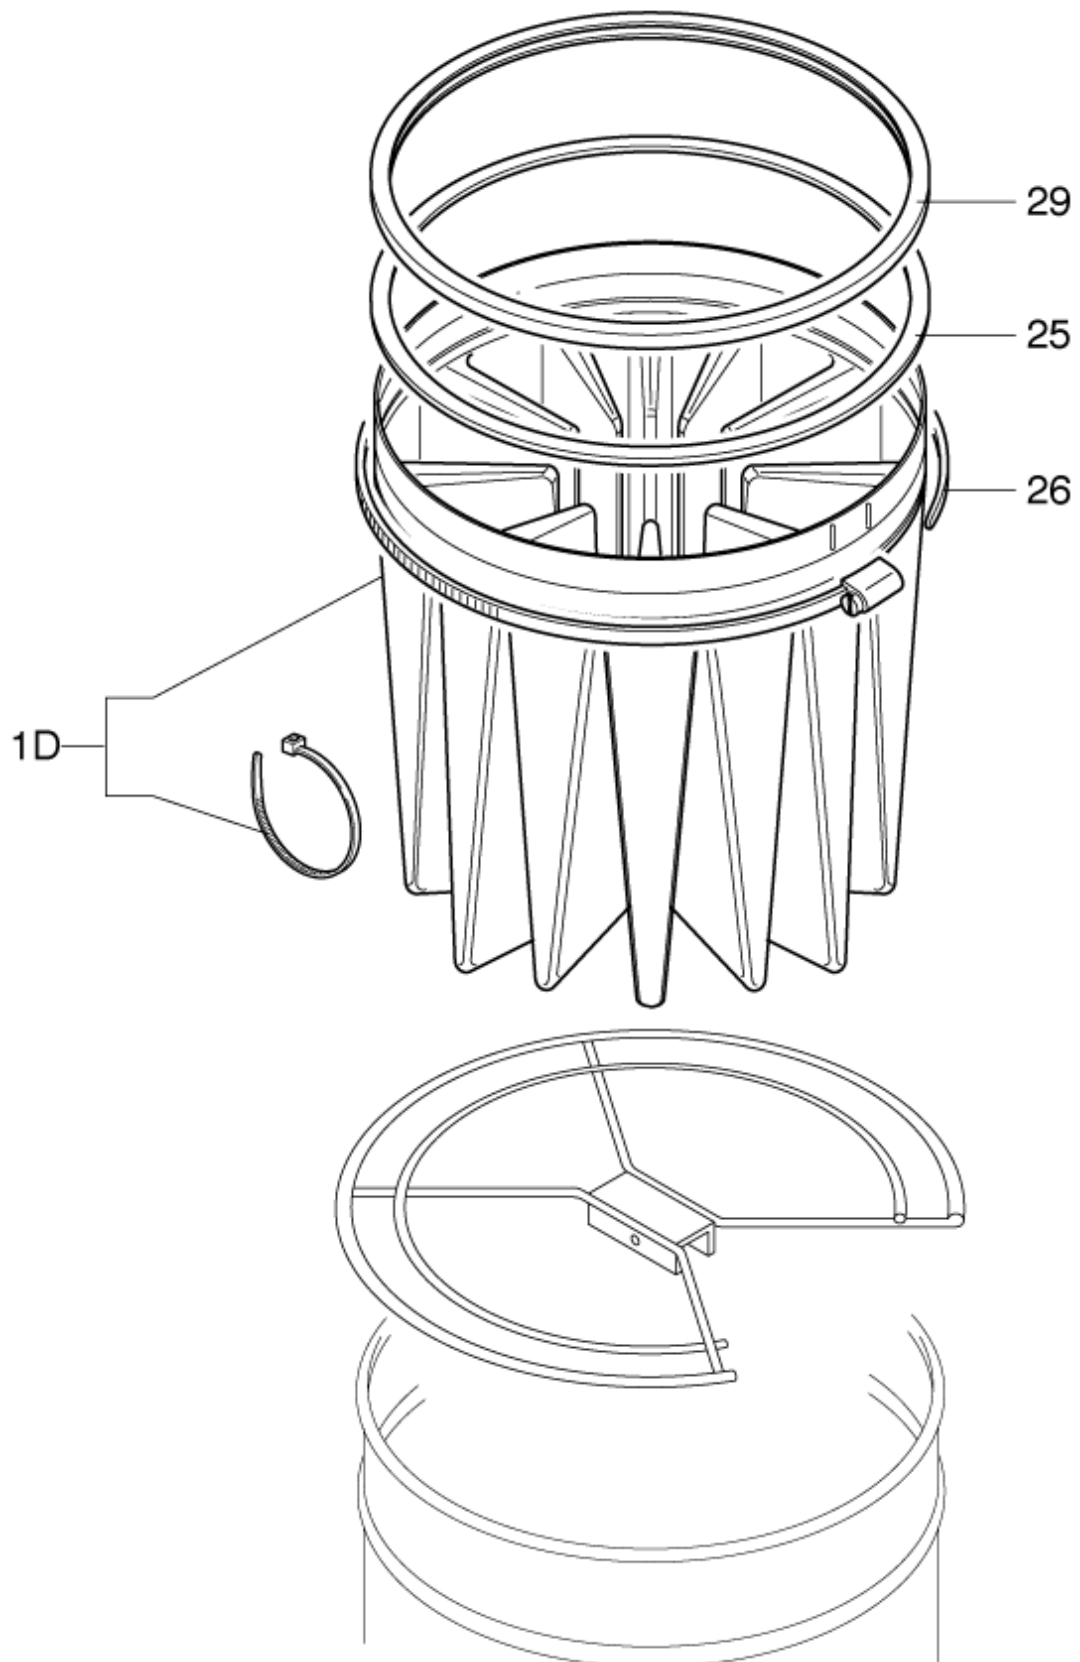

# TABLE OF CONTENTS

---

L2 - 01 - CAR.....	1
L2 - 02 - CONTAINER UNIT.....	3
L2 - 03 - SUCTION UNIT.....	5
L2 - 04 - FILTER GROUP.....	7
L2 - 04 - ABSOLUT FILTER.....	9
OPTIONALS.....	11

AA

---

<b>Pos.</b>	<b>Vare-nr</b>	<b>Antal</b>	<b>Beskrivelse</b>	<b>Notes</b>
01A	40000449	1	KIT CAR FE	
02A	40000443	2	Hjul kit Ø150	
03A	40000445	1	KIT REVOLV. CASTOR D80	
AA	Z8 36336	1	CAR MOD.118 FE COMPL.	

Pos.	Vare-nr	Antal	Beskrivelse	Notes
01B	40000321	1	Lukkebeslag komplet	
02B	40000510	1	KIT LABELS	
03	Z8 31377	1	CAP D360 CONTAINER ABS x CONTAINER	
03B	40000451	1	KIT FILTER CHAMBER D360 FE	
04	Z8 30201	1	CONTAINER D360x225 ABS	
04B	40000358	1	Drejehjul	
05B	40000447	1	KIT HANDLE FE	
06B	40000320	1	KIT PUSHBUTTON FOR INLET D50	
07B	40000391	1	KIT DEFLECTOR D50	
08B	40000318	1	KIT INLET FE D50	
09B	40000393	1	KIT COMPLETE INLET FE D50	
10B	40000453	1	Rep.Sæt For Filter Ryster	
11B	Z7 21069	1	PLUG X INLET D50 FE COMPLETE	
13	Z8 17074	1	Containerpakning Ø360 Til Cfm 118-3156	
20	Z8 40373	1	Knop Til 127 Filtershaker 01/1996	
28	Z8 33171	1	Filtering Mod. 118 + 127/ 137 Gl. Model	
40	Z8 17005	1	INLET SEAL D50	
50	Z8 30196	1	Beholder jern Ø360x250	
BA	Z8 30250	1	CONTAINER D360x250 FE COMPL. MOD. 118	

Pos.	Vare-nr	Antal	Beskrivelse	Notes
01C	40000516	1	Kontakt	
02B	40000510	1	KIT LABELS	
02C	40000517	1	KIT ELECTRIC INSTAL	
02C	40000518	1	ELECTRICAL KIT V110	
03C	40000520	1	MOTOR SEAL KIT	
04C	40000938	1	MOTOR KIT V110 UK	
04C	40000937	1	Motor Kit V230	
05C	40000519	1	NUTS AND BOLTS KIT FOR MOTOR ASSEMBLY	
06C	40000363	1	KIT VACUUM GAUGE 3000	
07C	40000523	1	KIT VAC GAUGE PRESSURE GAUGE	
11	Z8 17014	1	SINGLE PHASE PLATE ALUMINIUM	
12	Z8 16062	1	CAP NUT DIA. 360 IRON	
13	Z8 16017	1	MOTOR COVERING DIA.360MM	
15	Z8 16007	1	FIXING MOTOR FOR HANDLE D360	
23	Z8 16002	1	HEAD MOTOR HOLDER D360	
24	Z8 17228	1	KIT SOUNDPROOF D360 M.118	
61	Z8 40403	1	Pressostat	