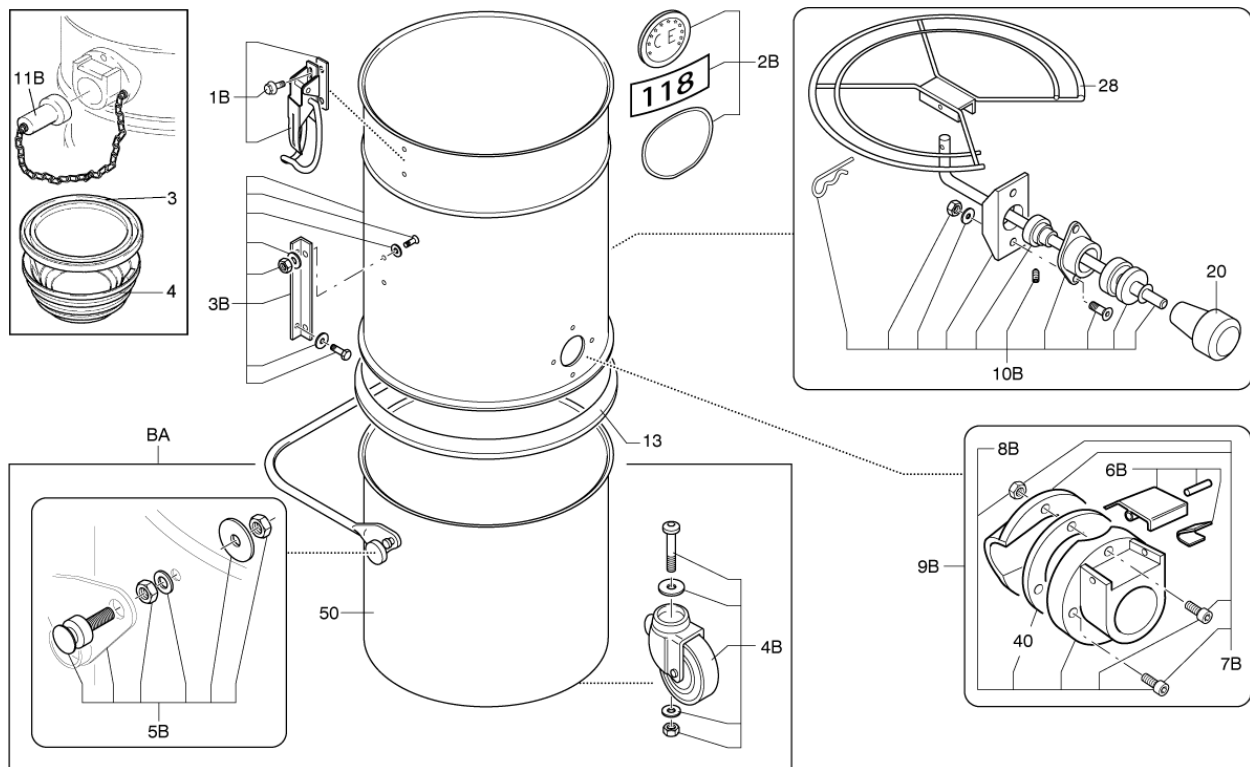

# TABLE OF CONTENTS

---

L2 - 01 - CAR.....	1
L2 - 02 - CONTAINER UNIT.....	3
L2 - 03 - SUCTION UNIT.....	5
L2 - 04 - FILTER GROUP.....	7
L2 - 04 - ABSOLUT FILTER.....	9
OPTIONALS.....	11

AA

---

<b>Pos.</b>	<b>Vare-nr</b>	<b>Antal</b>	<b>Beskrivelse</b>	<b>Notes</b>
01A	40000449	1	KIT CAR FE	
02A	40000443	2	Hjul kit Ø150	
03A	40000445	1	KIT REVOLV. CASTOR D80	
AA	Z8 36336	1	CAR MOD.118 FE COMPL.	

Pos.	Vare-nr	Antal	Beskrivelse	Notes
01B	40000321	1	Lukkebeslag komplet	
02B	40000510	1	KIT LABELS	
03	Z8 31377	1	CAP D360 CONTAINER ABS x CONTAINER	
03B	40000451	1	KIT FILTER CHAMBER D360 FE	
04	Z8 30201	1	CONTAINER D360x225 ABS	
04B	40000358	1	Drejehjul	
05B	40000447	1	KIT HANDLE FE	
06B	40000320	1	KIT PUSHBUTTON FOR INLET D50	
07B	40000391	1	KIT DEFLECTOR D50	
08B	40000318	1	KIT INLET FE D50	
09B	40000393	1	KIT COMPLETE INLET FE D50	
10B	40000453	1	Rep.Sæt For Filter Ryster	
11B	Z7 21069	1	PLUG X INLET D50 FE COMPLETE	
13	Z8 17074	1	Containerpakning Ø360 Til Cfm 118-3156	
20	Z8 40373	1	Knop Til 127 Filtershaker 01/1996	
28	Z8 33171	1	Filtering Mod. 118 + 127/ 137 Gl. Model	
40	Z8 17005	1	INLET SEAL D50	
50	Z8 30196	1	Beholder jern Ø360x250	
BA	Z8 30250	1	CONTAINER D360x250 FE COMPL. MOD. 118	