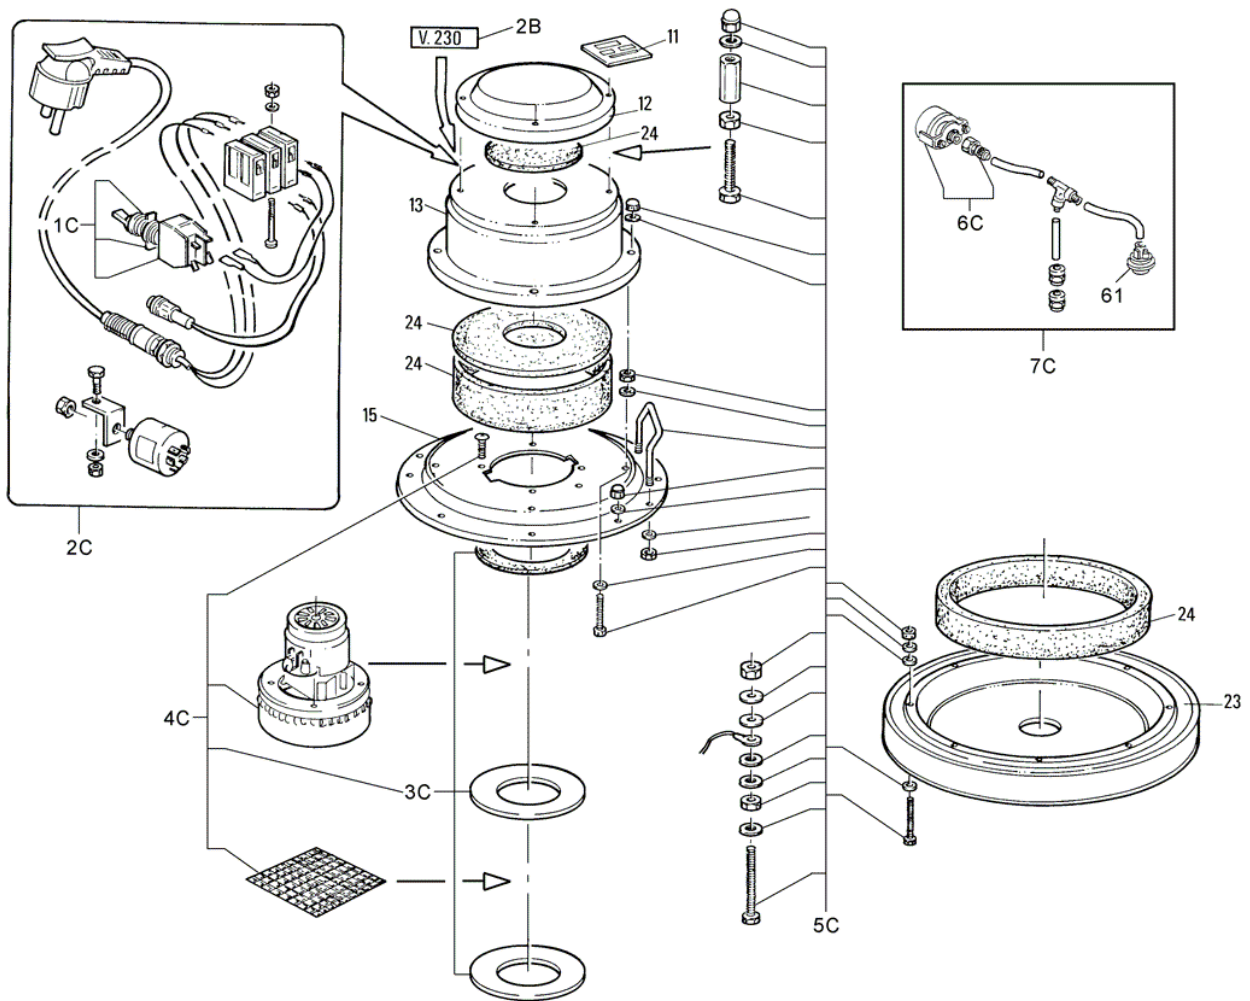

# TABLE OF CONTENTS

---

L2 - 01 - CAR.....	1
L2 - 02 - CONTAINER UNIT.....	3
L2 - 03 - SUCTION UNIT.....	5
L2 - 04 - FILTER GROUP.....	7
L2 - 04 - ABSOLUT FILTER.....	9
OPTIONALS.....	11

AA

---

<b>Pos.</b>	<b>Vare-nr</b>	<b>Antal</b>	<b>Beskrivelse</b>	<b>Notes</b>
01A	40000449	1	KIT CAR FE	
02A	40000443	2	Hjul kit Ø150	
03A	40000445	1	KIT REVOLV. CASTOR D80	
AA	Z8 36336	1	CAR MOD.118 FE COMPL.	

Pos.	Vare-nr	Antal	Beskrivelse	Notes
01B	40000321	1	Lukkebeslag komplet	
02B	40000510	1	KIT LABELS	
03	Z8 31377	1	CAP D360 CONTAINER ABS x CONTAINER	
03B	40000451	1	KIT FILTER CHAMBER D360 FE	
04	Z8 30201	1	CONTAINER D360x225 ABS	
04B	40000358	1	Drejehjul	
05B	40000447	1	KIT HANDLE FE	
06B	40000320	1	KIT PUSHBUTTON FOR INLET D50	
07B	40000391	1	KIT DEFLECTOR D50	
08B	40000318	1	KIT INLET FE D50	
09B	40000393	1	KIT COMPLETE INLET FE D50	
10B	40000453	1	Rep.Sæt For Filter Ryster	
11B	Z7 21069	1	PLUG X INLET D50 FE COMPLETE	
13	Z8 17074	1	Containerpakning Ø360 Til Cfm 118-3156	
20	Z8 40373	1	Knop Til 127 Filtershaker 01/1996	
28	Z8 33171	1	Filtering Mod. 118 + 127/ 137 Gl. Model	
40	Z8 17005	1	INLET SEAL D50	
50	Z8 30196	1	Beholder jern Ø360x250	
BA	Z8 30250	1	CONTAINER D360x250 FE COMPL. MOD. 118	