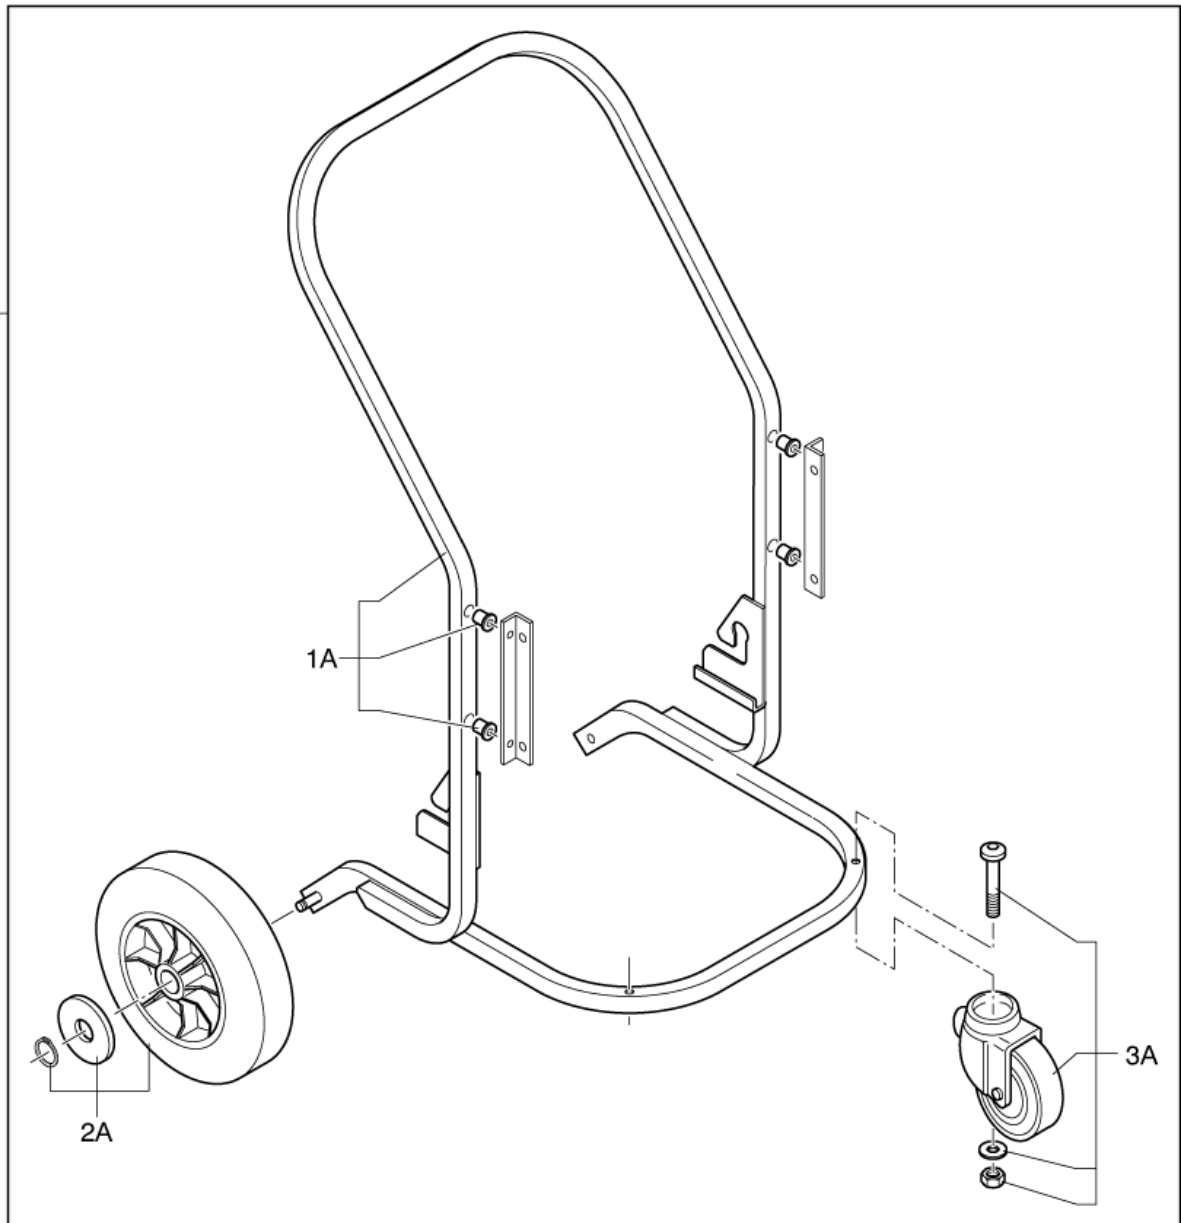

# TABLE OF CONTENTS

---

L2 - 01 - CAR.....	1
L2 - 02 - CONTAINER UNIT.....	3
L2 - 03 - SUCTION UNIT.....	5
L2 - 04 - FILTER GROUP.....	7
L2 - 04 - ABSOLUT FILTER.....	9
OPTIONALS.....	11

AA

---

<b>Pos.</b>	<b>Vare-nr</b>	<b>Antal</b>	<b>Beskrivelse</b>	<b>Notes</b>
01A	40000449	1	KIT CAR FE	
02A	40000443	2	Hjul kit Ø150	
03A	40000445	1	KIT REVOLV. CASTOR D80	
AA	Z8 36336	1	CAR MOD.118 FE COMPL.	