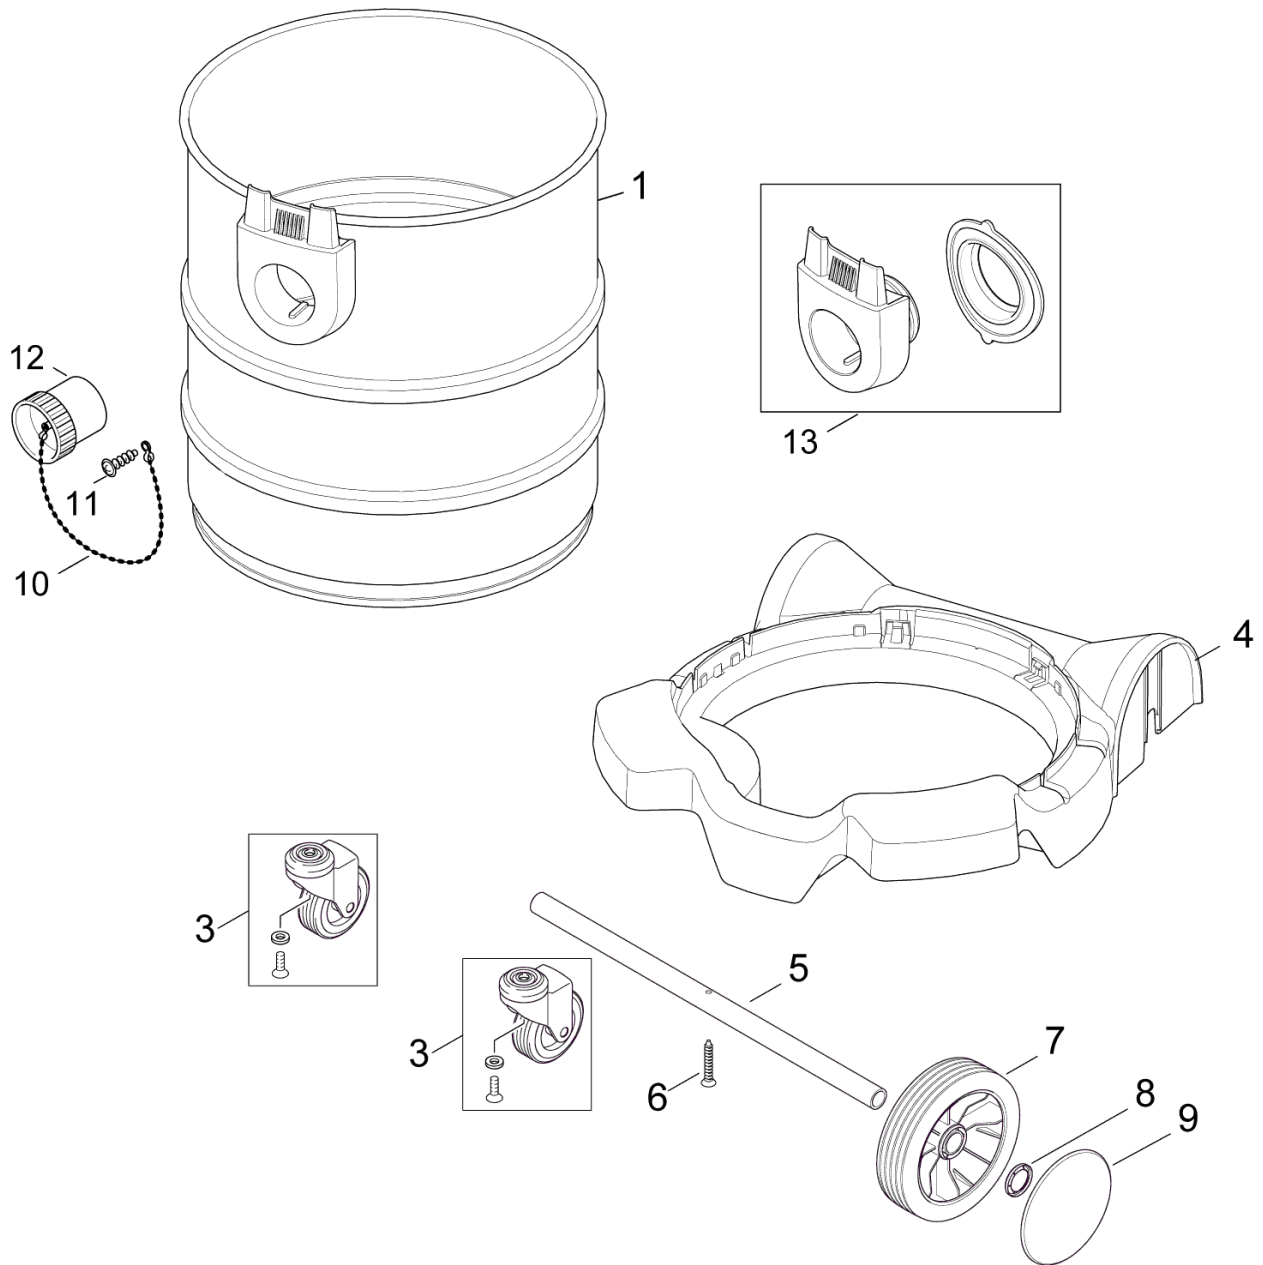

Pos.	Vare-nr	Antal	Beskrivelse	Notes
01	302004010	1	Sound Insulation Front	
02	302004007	1	Monteringsplade	
03	302004008	1	Pakning	
04	302000460	1	Tætning til filter	
05	302004016	1	Afskærmning	
06	302000490	1	Filterelement PET-fleece M-klasse	
07	107402646	1	Filter Support Cage	
08	107400301	2	Clamp For Beholder	
09	909100083	1	Fjeder	
10	302000344	1	Klap	
12	107401937	1	PLUG BASE PLATE KIT	[1]
13	302003704	3	SCREW EJOT DELTA PT50X18WN5451	
14	302004058	1	PLUG FOR BASIC	

Part Notes:

[1] - For machines up to week 35.2011

Pos.	Vare-nr	Antal	Beskrivelse	Notes
01	302004015	1	Airguide	[1]
02	302004009	1	CLAMPINGPLATE PC	
03	302004030	1	STRAP FOR CABLE	
04	302004031	1	DISTRIBUTION STRIP 6-POL 16A	
05	302004023	1	CONTACT SPRING	
06	107400042	1	MOTOR EC SET	[2]
07	302003648	1	SEALING KIT R	
08	302003704	7	SCREW EJOT DELTA PT50X18WN5451	
09	302004032	1	SCREW 3.5X18	
10	302004045	1	Lydisolering	
11	55416	1	O-RING 4.0x1.5 NBR70	
12	107400489	1	Electronic Flow Sensor Fs 5	
13	107400578	1	HOSE CLAMP D10	
14	107400579	1	Piezo Buzzer	
15	107402619	1	SCREENING FILTER KIT	
16	107400044	1	Electronic EC motor kit	
17	47364	1	PACKING RING 108X86X18	
18	107401050	1	INNER SEALING ATTIX 30-40-50	
19	107401051	1	Cover For Air Circuit	[1]
20	107401936	1	HOOD FOR EC	

Part Notes:

- [1] - During service or repair of vacuum head always change Airguide 302004015 and Cover for air circuit 107401051
 [2] - TSB- Vac-2013-109 FAN UNIT UPGRADE

Pos.	Vare-nr	Antal	Beskrivelse	Notes
01	107400728	1	CONTAINER W.FITTING ATT40 INOX	
03	302004059	2	Hjul til beholder	
04	302004055	1	Bundramme til beholder INOX	
05	302004057	1	WHEEL AXLE	
06	302004033	1	SCREW 5X30	
07	302000639	2	Hjul Ø150	
08	47302	2	Låseskive	
09	67050	2	Navkapsel	
10	30081	1	BEAD CHAIN 150MM WITH EYES ST/	
11	24738	1	SCREW KA35X 8 WN1411	
12	14775	1	Plastmuffe Ø50	
13	107402744	1	INLET - KIT FOR TYPE 22	