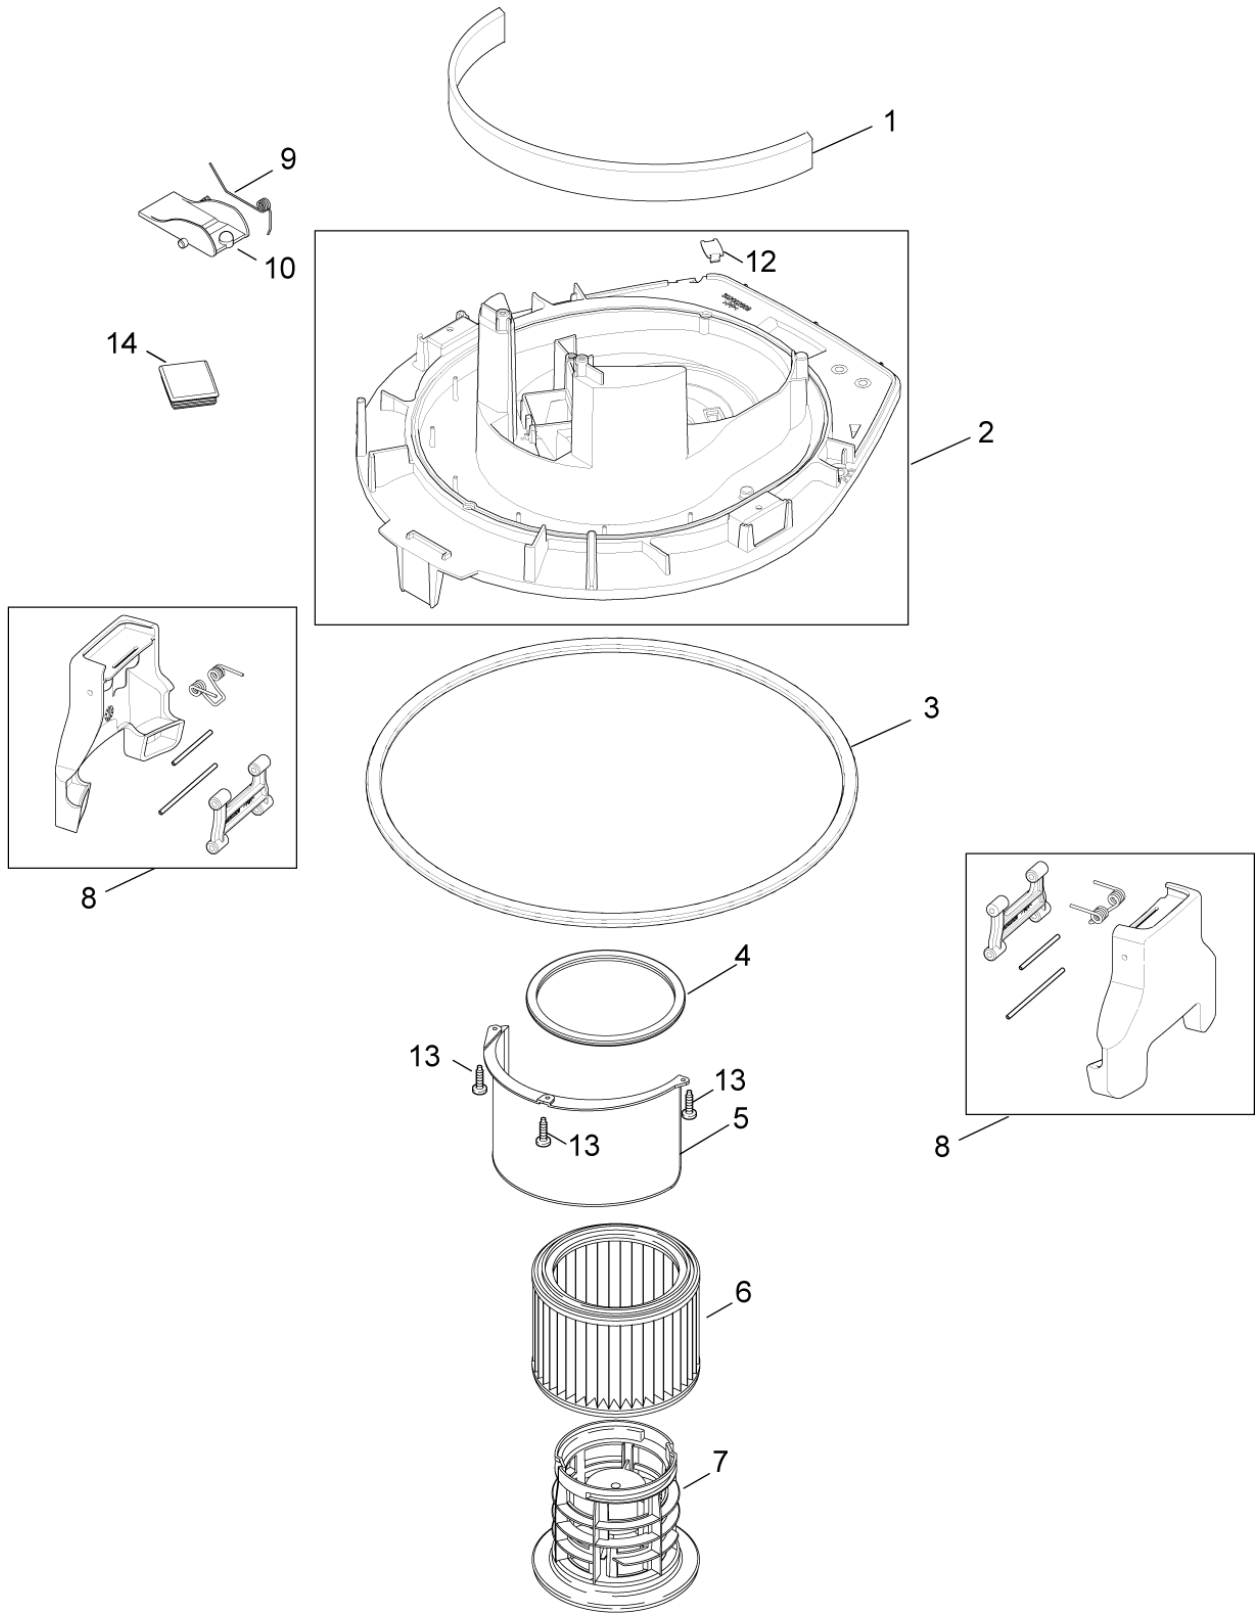

Pos.	Vare-nr	Antal	Beskrivelse	Notes
01	302004010	1	Sound Insulation Front	
02	302004007	1	Monteringsplade	
03	302004008	1	Pakning	
04	302000460	1	Tætning til filter	
05	302004016	1	Afskærmning	
06	302000490	1	Filterelement PET-fleece M-klasse	
07	107402646	1	Filter Support Cage	
08	107400301	2	Clamp For Beholder	
09	909100083	1	Fjeder	
10	302000344	1	Klap	
12	107401937	1	PLUG BASE PLATE KIT	[1]
13	302003704	3	SCREW EJOT DELTA PT50X18WN5451	
14	302004058	1	PLUG FOR BASIC	

Part Notes:

[1] - For machines up to week 35.2011

Pos.	Vare-nr	Antal	Beskrivelse	Notes
01	302004015	1	Airguide	[1]
02	302004009	1	CLAMPINGPLATE PC	
03	302004030	1	STRAP FOR CABLE	
04	302004031	1	DISTRIBUTION STRIP 6-POL 16A	
05	302004023	1	CONTACT SPRING	
06	107400042	1	MOTOR EC SET	[2]
07	302003648	1	SEALING KIT R	
08	302003704	7	SCREW EJOT DELTA PT50X18WN5451	
09	302004032	1	SCREW 3.5X18	
10	302004045	1	Lydisolering	
11	55416	1	O-RING 4.0x1.5 NBR70	
12	107400489	1	Electronic Flow Sensor Fs 5	
13	107400578	1	HOSE CLAMP D10	
14	107400579	1	Piezo Buzzer	
15	107402619	1	SCREENING FILTER KIT	
16	107400044	1	Electronic EC motor kit	
17	47364	1	PACKING RING 108X86X18	
18	107401050	1	INNER SEALING ATTIX 30-40-50	
19	107401051	1	Cover For Air Circuit	[1]
20	107401936	1	HOOD FOR EC	