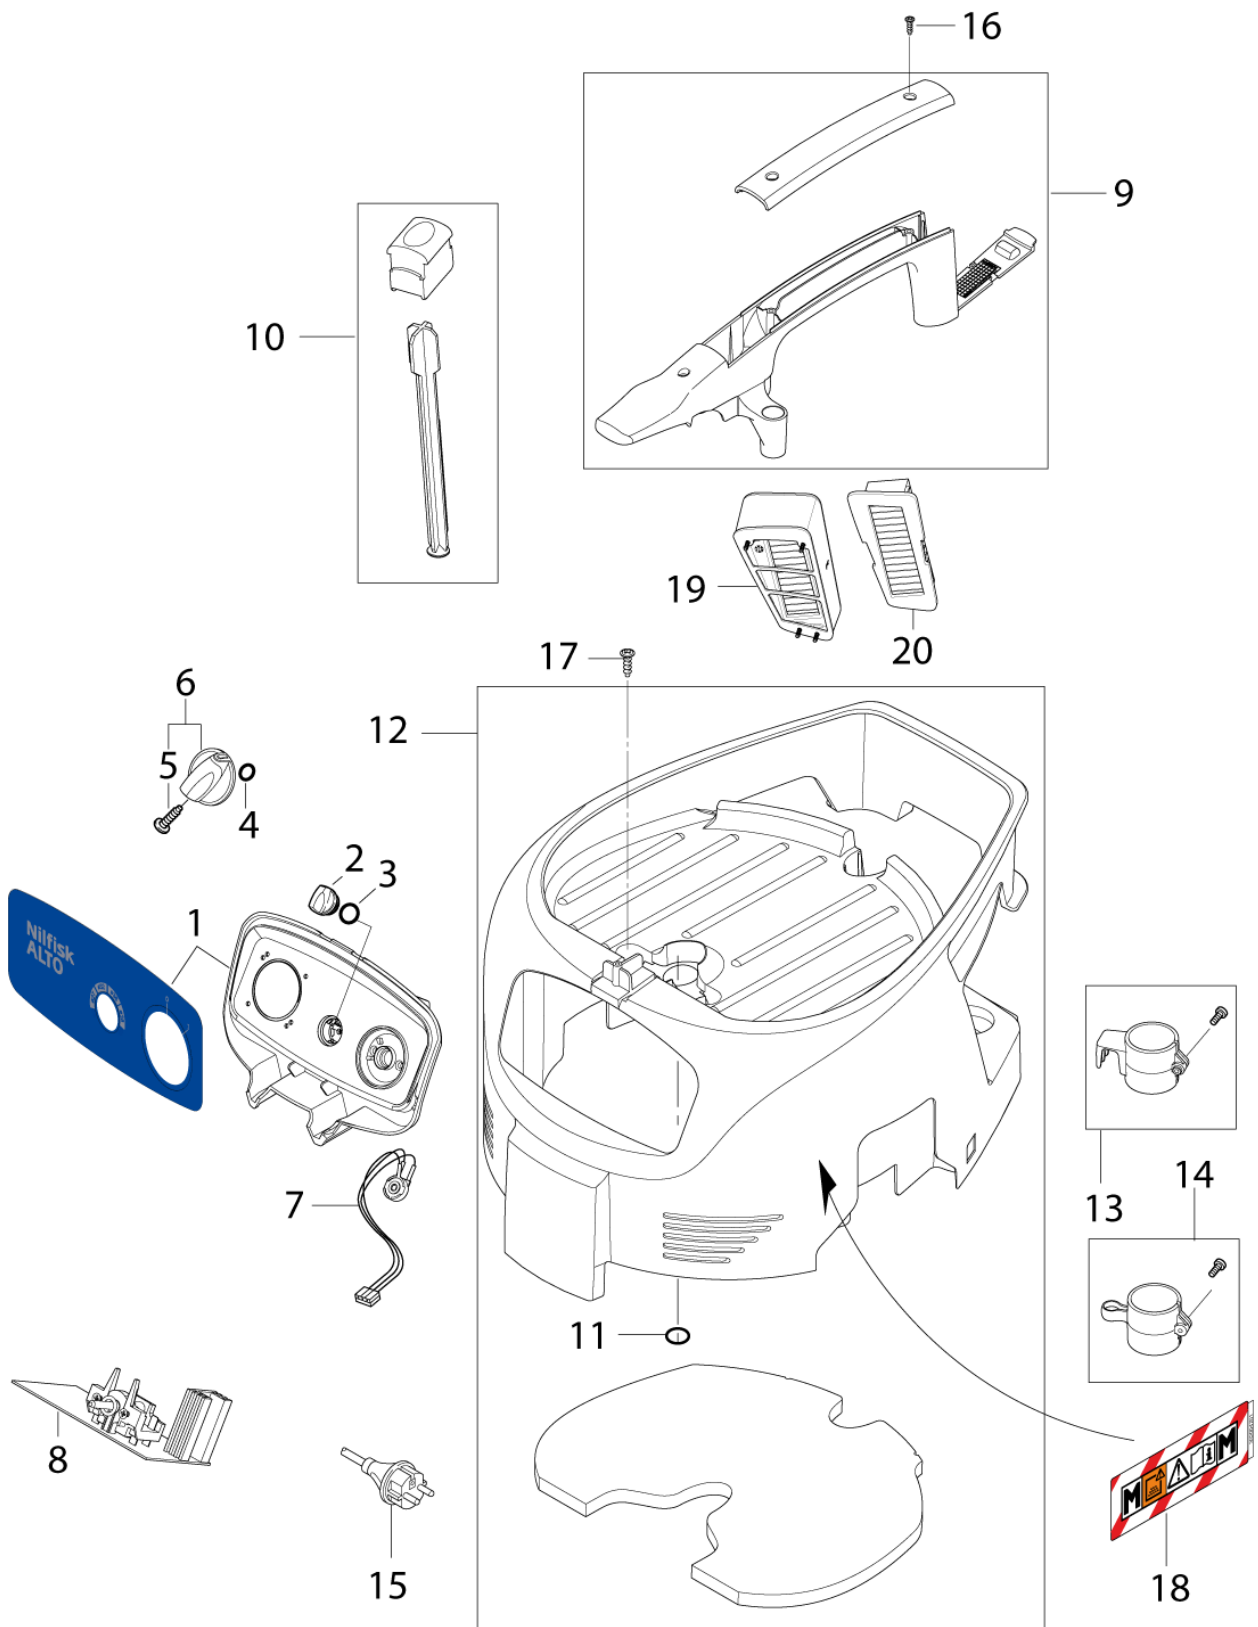

Pos.	Vare-nr	Antal	Beskrivelse	Notes
00	302003503	1	BOX KIT ATTIX 40	
01	107400499	1	SWITCHBOX NILFISK-ALTO 0H/M	
02	107400575	1	TURNING KNOB FOR POTI - BLACK	
03	107400576	1	O-RING 21X1.5	
04	9868	1	O-ring 10.0X2.5	
05	32526	1	TREAD-CUTTING SCREW 2.9X19 C ISO 1483 ZN	
06	909100204	1	Drejeknap	
07	302000429	1	Electronic Potentiometer	
08	107400729	1	ELECTRONICS 0M PC EC 230V SET1	
09	107400062	1	Bærehåndtag	
10	302004051	1	FILTER DEDUSTER	
11	302004061	1	O-RING 25X2 NBR 70	
12	302004046	1	COVER BLACK PC	
13	302004027	1	Rørholder	
14	107400064	1	Holder For Sugerør	
15	107400573	1	CORD H07RN-F 3G1.5 CEE EU	
16	302004032	1	SCREW 3.5X18	
17	302003704	1	SCREW EJOT DELTA PT50X18WN5451	
18	107401291	1	SP-LABEL DUSTCLAS M 130X44 PVC	
19	302003721	1	Filterenhed komplet for motorafkøling	
20	107400453	1	Ekstra fleece-filter (1 stk.)