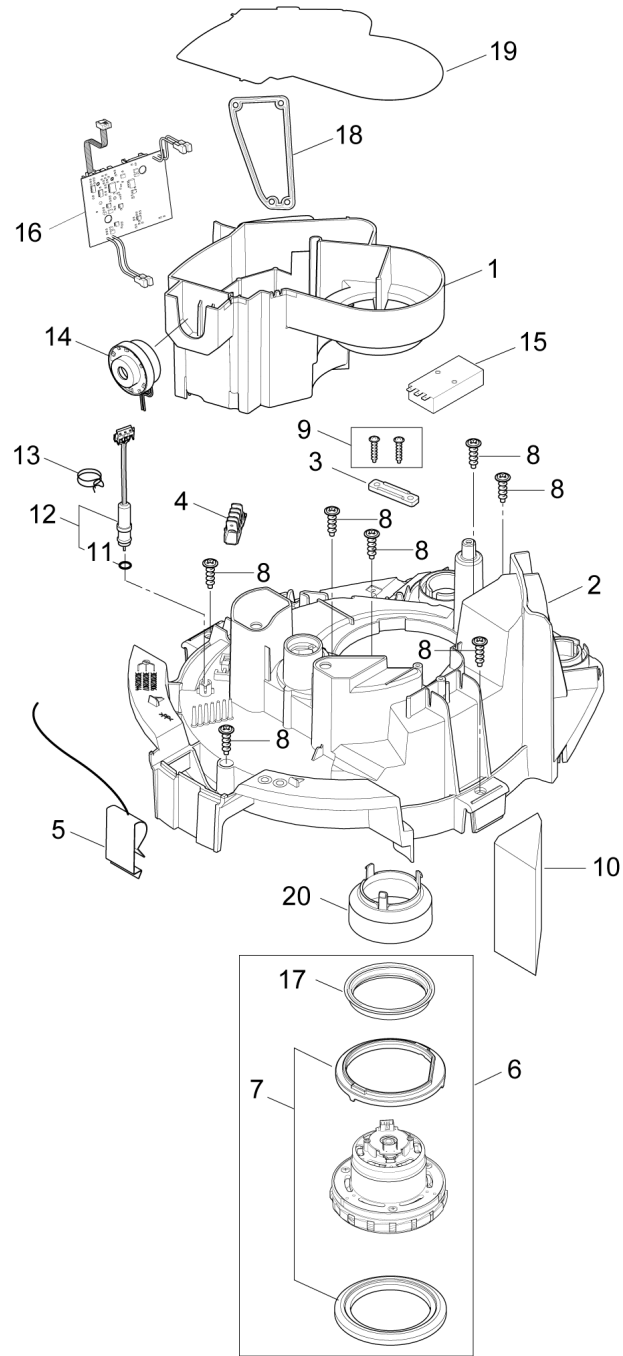

PARTS LIST

2017.07.31

TABLE OF CONTENTS

Cabinet	1
Filtersystem	3
Motor.....	5
Container.....	7
RECOMMENDED SPARE PARTS.....	9

Pos.	Vare-nr	Antal	Beskrivelse	Notes
00	302003503	1	BOX KIT ATTIX 40	
01	107400499	1	SWITCHBOX NILFISK-ALTO 0H/M	
02	107400575	1	TURNING KNOB FOR POTI - BLACK	
03	107400576	1	O-RING 21X1.5	
04	9868	1	O-ring 10.0X2.5	
05	32526	1	TREAD-CUTTING SCREW 2.9X19 C ISO 1483 ZN	
06	909100204	1	Drejeknap	
07	302000429	1	Electronic Potentiometer	
08	107400729	1	ELECTRONICS 0M PC EC 230V SET1	
09	107400062	1	Bærehåndtag	
10	302004051	1	FILTER DEDUSTER	
11	302004061	1	O-RING 25X2 NBR 70	
12	302004046	1	COVER BLACK PC	
13	302004027	1	Rørholder	
14	107400064	1	Holder For Sugerør	
15	107400573	1	CORD H07RN-F 3G1.5 CEE EU	
16	302004032	1	SCREW 3.5X18	
17	302003704	1	SCREW EJOT DELTA PT50X18WN5451	
18	107401291	1	SP-LABEL DUSTCLAS M 130X44 PVC	
19	302003721	1	Filterenhed komplet for motorafkøling	
20	107400453	1	Ekstra fleece-filter (1 stk.)	

Part Notes:

[1] - For machines up to week 35.2011

Pos.	Vare-nr	Antal	Beskrivelse	Notes
01	302004015	1	Airguide	[1]
02	302004009	1	CLAMPINGPLATE PC	
03	302004030	1	STRAP FOR CABLE	
04	302004031	1	DISTRIBUTION STRIP 6-POL 16A	
05	302004023	1	CONTACT SPRING	
06	107400042	1	MOTOR EC SET	[2]
07	302003648	1	SEALING KIT R	
08	302003704	7	SCREW EJOT DELTA PT50X18WN5451	
09	302004032	1	SCREW 3.5X18	
10	302004045	1	Lydisolering	
11	55416	1	O-RING 4.0x1.5 NBR70	
12	107400489	1	Electronic Flow Sensor Fs 5	
13	107400578	1	HOSE CLAMP D10	
14	107400579	1	Piezo Buzzer	
15	107402619	1	SCREENING FILTER KIT	
16	107400044	1	Electronic EC motor kit	
17	47364	1	PACKING RING 108X86X18	
18	107401050	1	INNER SEALING ATTIX 30-40-50	
19	107401051	1	Cover For Air Circuit	[1]
20	107401936	1	HOOD FOR EC	