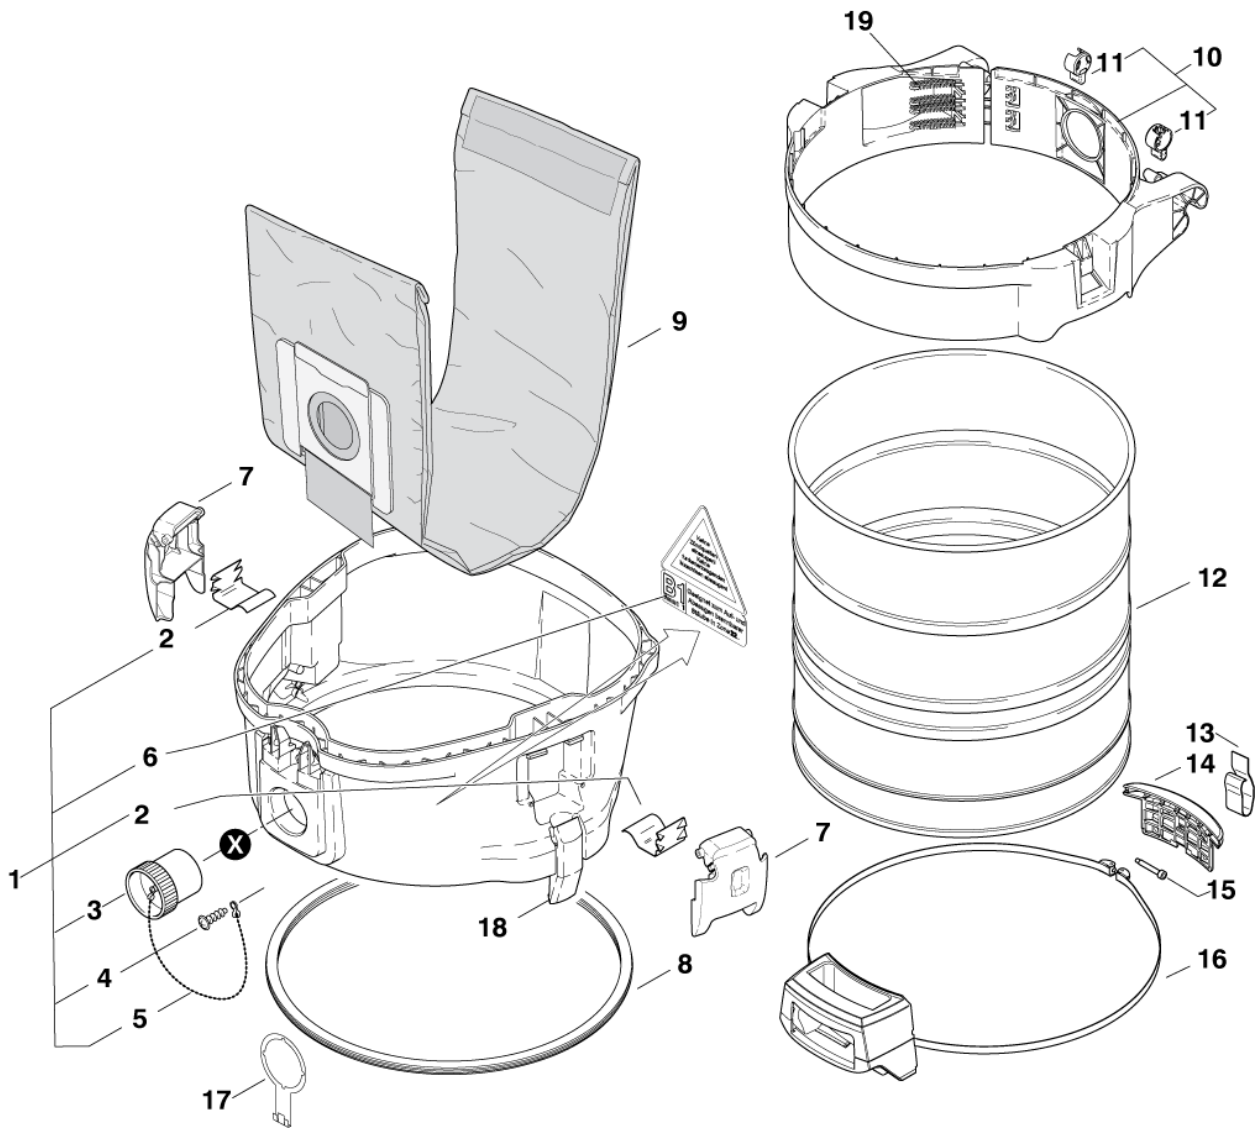

Pos.	Vare-nr	Antal	Beskrivelse	Notes
01	302001736	1	RING B1 ALTO ATTIX7 SET1	
02	302001352	2	CONDUCTIVE DISCHARGE CLIP	
03	14775	1	Plastmuffe Ø50	
04	24738	2	SCREW KA35X 8 WN1411	
05	30080	1	BALL CHAINS	
06	302001617	1	LABEL B1 KEINE ... 85X71 PVC	
07	302000349	2	Lukkeclamp	
08	302001432	1	Pakning Container	
09	302001484	1	Støvsugerposer papir (5 stk.)	
10	302001703	1	"Belt Container Ø480 Set 1 ""B1""	
11	302001441	2	Interlock ATTIX 7	
12	107402657	1	Container R408X430Ss	
13	302001351	1	CONDUCTIVE DISCHARGE CLIP	
14	302001363	1	Holder 155X55X35	
15	302001613	1	Skrue M5X35X5	
16	302001605	1	Håndtag	
17	107400145	1	Ground Connector	
18	19880	1	Snaplås	
19	909100383	1	Spring 1.40X7.5X113