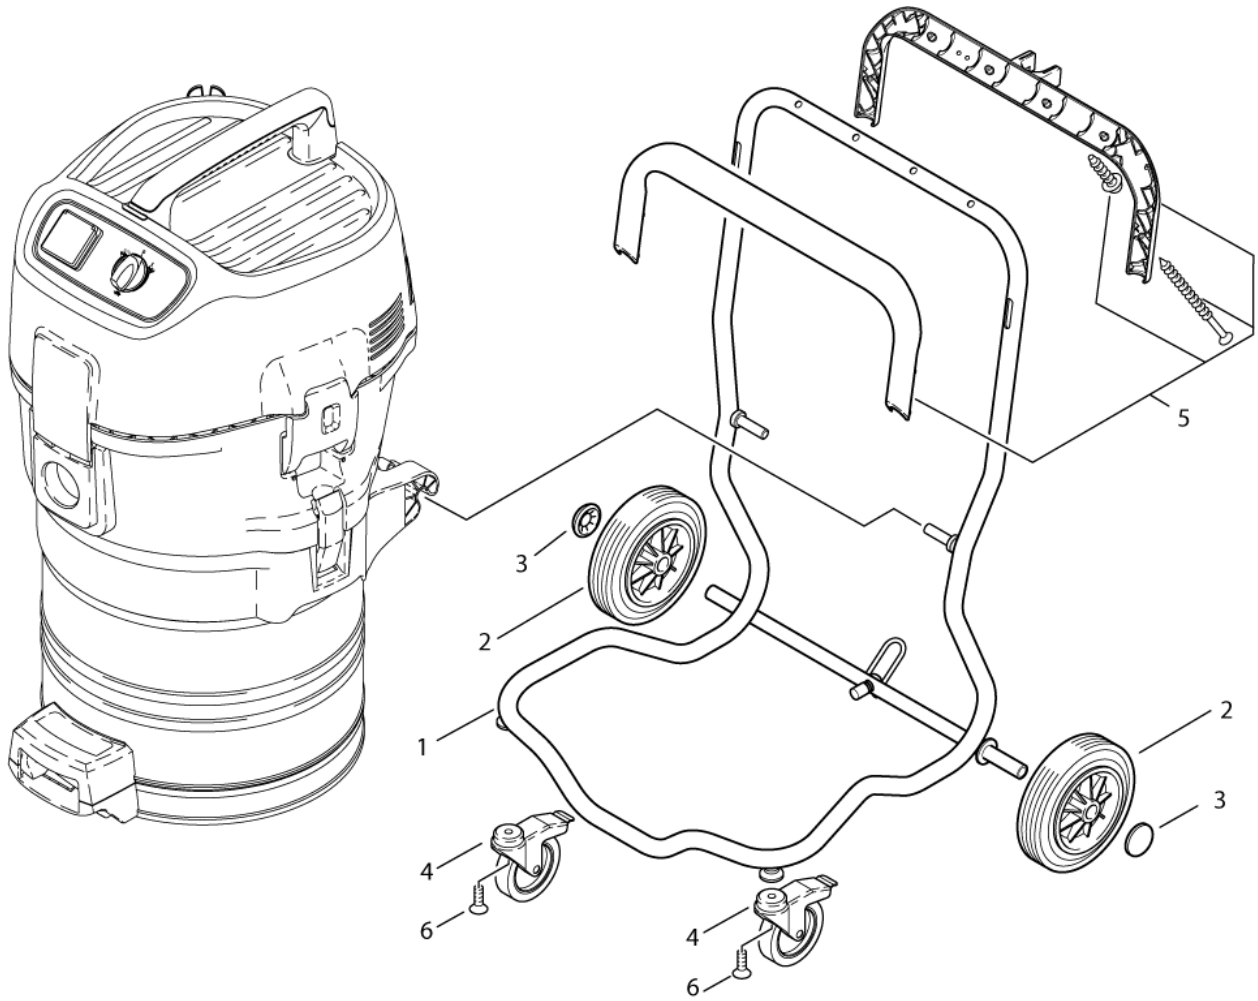

Pos.	Vare-nr	Antal	Beskrivelse	Notes
01	302001737	1	BASE FRAME B1 SET-1	
02	107401077	2	Hjul 200X50	
03	3750	2	Lås Ø20	
04	107401054	1	Hjulsæt	
05	302001706	1	Håndtag