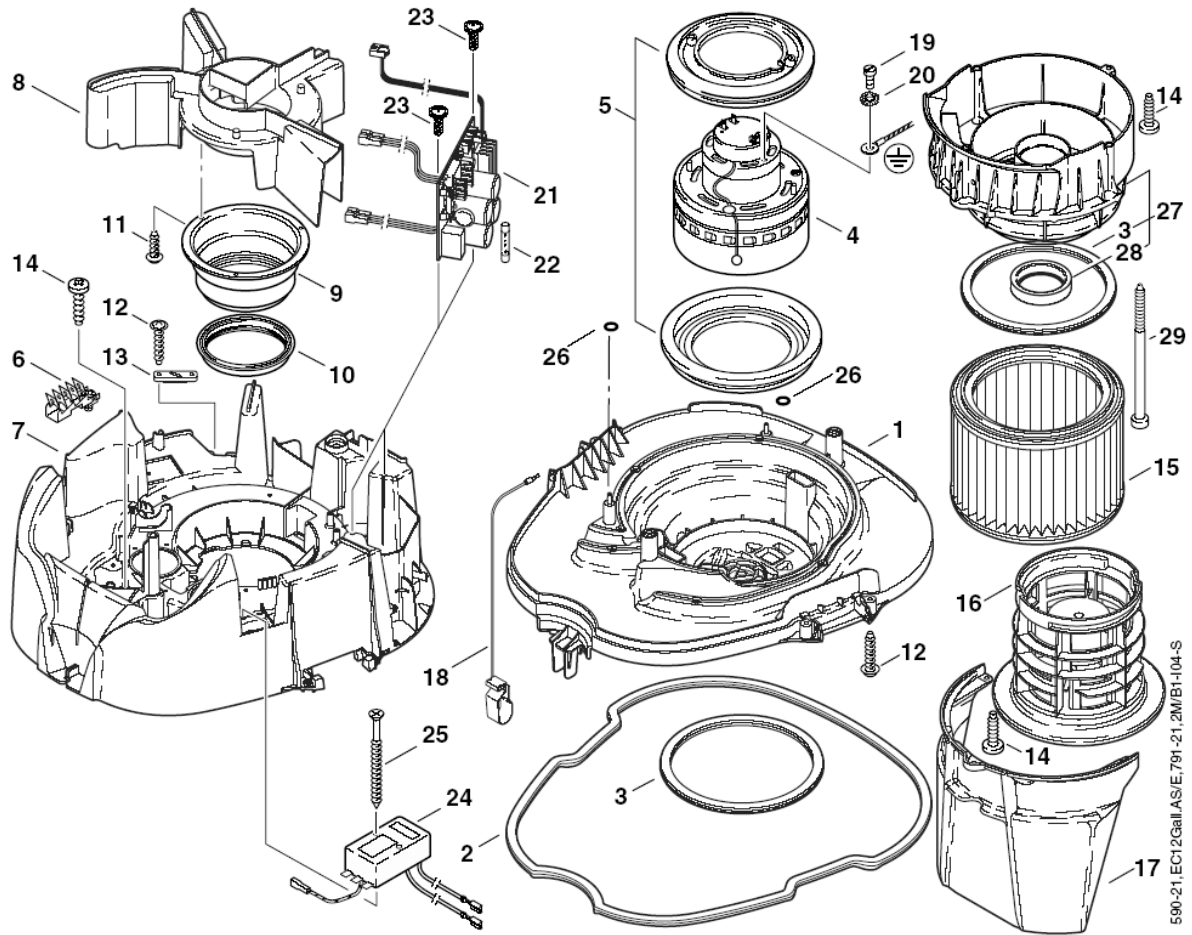

## Part Notes:

- [1] - \*GB,110V\*
- [2] - \*EU\*GB,230V\*
- [3] - \*GB,230V\*
- [4] - \*EU\*
- [5] - 45997 + 45998

**ATTIX 791-2M/B1**

---

Pos.	Vare-nr	Antal	Beskrivelse	Notes
01	11254	1	SCREW 3.5X10 WN1411	
02	14418	1	SCREW 4.2X13 ISO 7049	
03	25871	1	BRACKET	
04	107400579	1	Piezo Buzzer	
05	107400578	1	HOSE CLAMP D10	
06	302000428	1	Electronic Flowsens 9X6Mm	
07	55416	1	O-RING 4.0x1.5 NBR70	

---

590-21, ECT2Gall/AS/E, 791-21, 2M/B1-104-S

Pos.	Vare-nr	Antal	Beskrivelse	Notes
01	302000372	1	Plade	
02	302000637	1	Tætning til beholder	[1]
03	302000460	1	Tætning til filter	
04	107402629	1	MOTOR TURBINE 1000W 100/120V	[2]
04	60561	1	Sugemotor 220-240V 1200W	[3]
05	107402627	1	MOTOR BEARING RING SET EC	
06	302000755	1	EARTH CONNECTOR	
07	302001286	1	SUPPORTING PLATE	[4]
07	107402638	1	Plate Chuck	[5]
08	302000373	1	Lufffordeler	
09	60877	1	BRACKET	
10	47364	1	PACKING RING 108X86X18	
11	11254	3	SCREW 3.5X10 WN1411	
12	11256	6	Skruer Ka3,5X18	
13	5697	1	STRAP 3X8X33	
14	909100138	9	Skruer	
15	302000490	1	Filterelement PET-fleece M-klasse	
16	107402646	1	Filter Support Cage	
17	302000379	1	Beskyttelsesplade	
18	61174	1	Jordkabel	
19	6163	1	CYLINDER SCREW M4X12 ISO 1207 ZN	
20	4021	1	SERRATED LOCK WASHER A4	
21	302000833	1	Electronics Ec-3 230V Set	[6]
21	302001430	1	ELECTRONIC EC 110V SET-1	[2]
22	48333	1	FINE-WIRE FUSE 6.3X32 10	[6]
22	65058	1	FINE-WIRE FUSE	[2]
23	10028	2	Skruer	
24	64937	1	SCREENING FILTER	[2]
24	107402619	1	SCREENING FILTER KIT	[6]
25	11255	2	SCREW 3.5X30	
26	62359	2	GASKET 9X4X1	
27	302001641	1	ADAPTOR SUBASSEMBLE	[7]
28	302001546	1	Pakning	[7]
29	909100196	3	SCREW 5.0X90	[7]