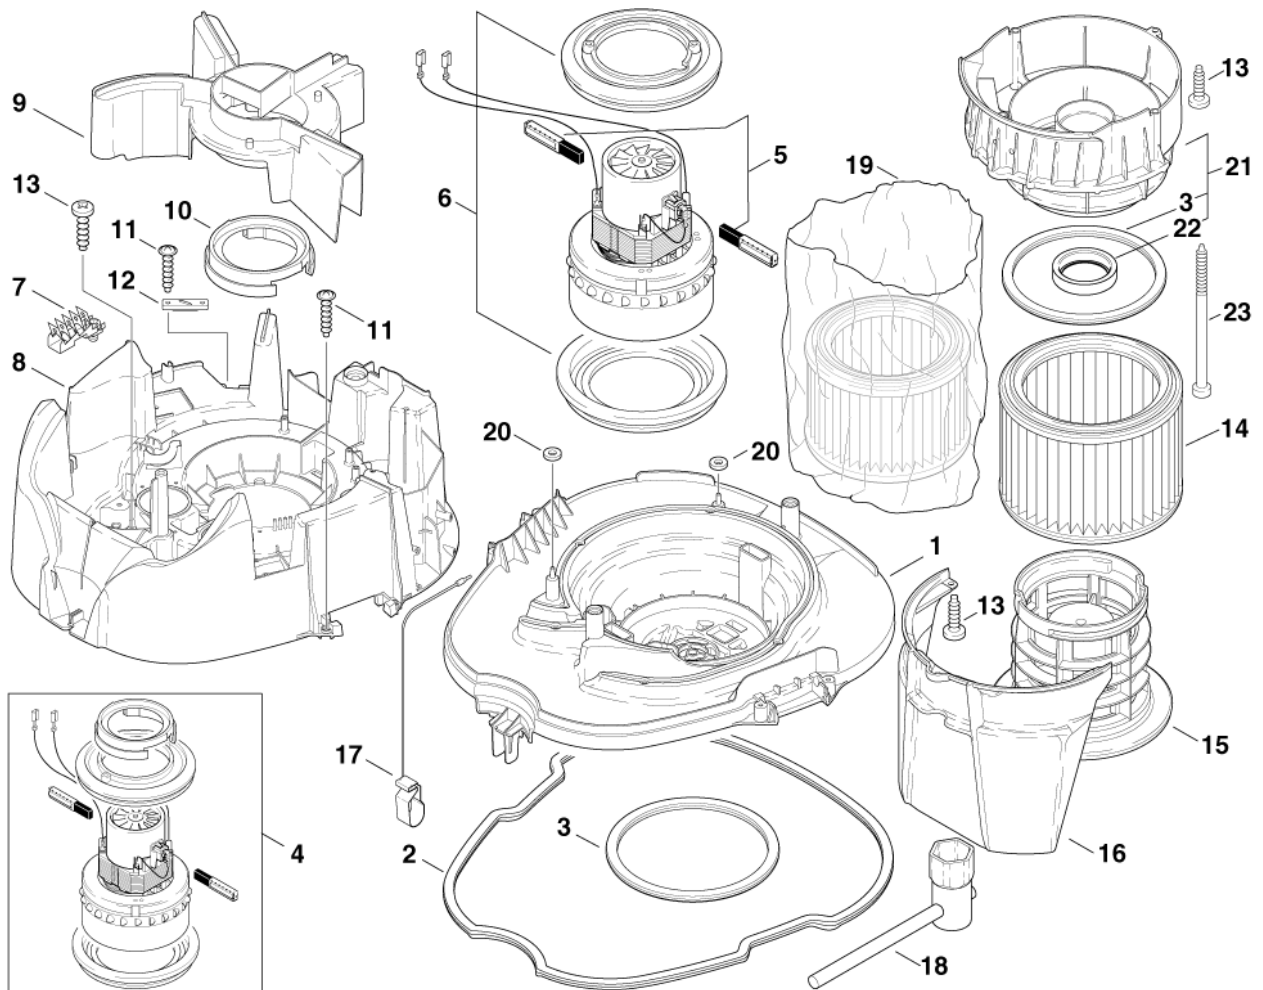

Pos.	Vare-nr	Antal	Beskrivelse	Notes
01	302000372	1	Plade	
02	302000637	1	Tætning til beholder	[1]
03	302000460	1	Tætning til filter	
04	49594	1	Motor 220V 1200W	[2]
04	49598	1	Motor - Turbine 1000W	[3]
04	26784	1	Motor 120V 1200W	[4]
05	26774	1	"Kulsæt ""M"" "	[5]
05	49625	1	Kulsæt C	[6]
05	26775	1	"Kulsæt ""L"" "	[7]
06	42538	1	"Motorpakningssæt ""C"" "	[8]
06	28875	1	"Motorpakningssæt ""L""+"M"" "	[9]
07	302004031	1	DISTRIBUTION STRIP 6-POL 16A	
08	302001286	1	SUPPORTING PLATE	
09	302000373	1	Lufffordeler	
10	47035	1	COLLAR 55 SHORE A EPDM	[10]
10	107410490	1	COLLAR	
11	11256	6	Skruer Ka3,5X18	
12	5697	1	STRAP 3X8X33	
13	909100138	8	Skruer	
14	302000658	1	Filterelement H-klasse	[11]
14	302000490	1	Filterelement PET-fleece M-klasse	[12]
15	107400577	1	Filter Support Cage -H-Se T-1	[13]
15	107402646	1	Filter Support Cage	[12]
16	302000379	1	Beskyttelsesplade	
17	61174	1	Jordkabel	
17	302000823	1	CONTACT SPRING 41.8X14 AS BR	[14]
18	107400755	1	TEE WRENCH HEXAGON 24MM DIN659	[15]
19	30082	1	Poser til filterelementer (10 stk.)	[15]
20	62359	2	GASKET 9X4X1	
21	302001641	1	ADAPTOR SUBASSEMBLE	[16]
22	302001546	1	Pakning	[16]
23	909100196	3	SCREW 5.0X90	[16]

Part Notes:

- [1] - STOCK COVERS GUARANTEE
- [2] - * SEE NOTE
  PLEASE CONTACT CARWASH DIRECTLY
- [3] - 550-0H*EU*, 751-0H
- [4] - 550-2M*GB,110V*, 550-0H*GB,110V*
- [5] - FOR IDENTIF.LETTER "M"
- [6] - FOR IDENTIF.LETTER "C"
  PLEASE CONTACT CARWASH DIRECTLY
- [7] - FOR IDENTIF.LETTER "L"
- [8] - FOR IDENTIF.LETTER "C"
- [9] - FOR IDENTIF.LETTER"L"+"M"
- [10] - 550-0H*EU*,751-0H
- [11] - 550-0H, 550-2H, 751-0H
  CONTACT PM IN ZOCCA
- [12] - 550-2M, 751-2M
- [13] - 550-0H, 550-2H,751-0H
- [14] - *GB*
- [15] - 550-0H, 550-2H, 751-0H
- [16] - 751-0H, 751-2M