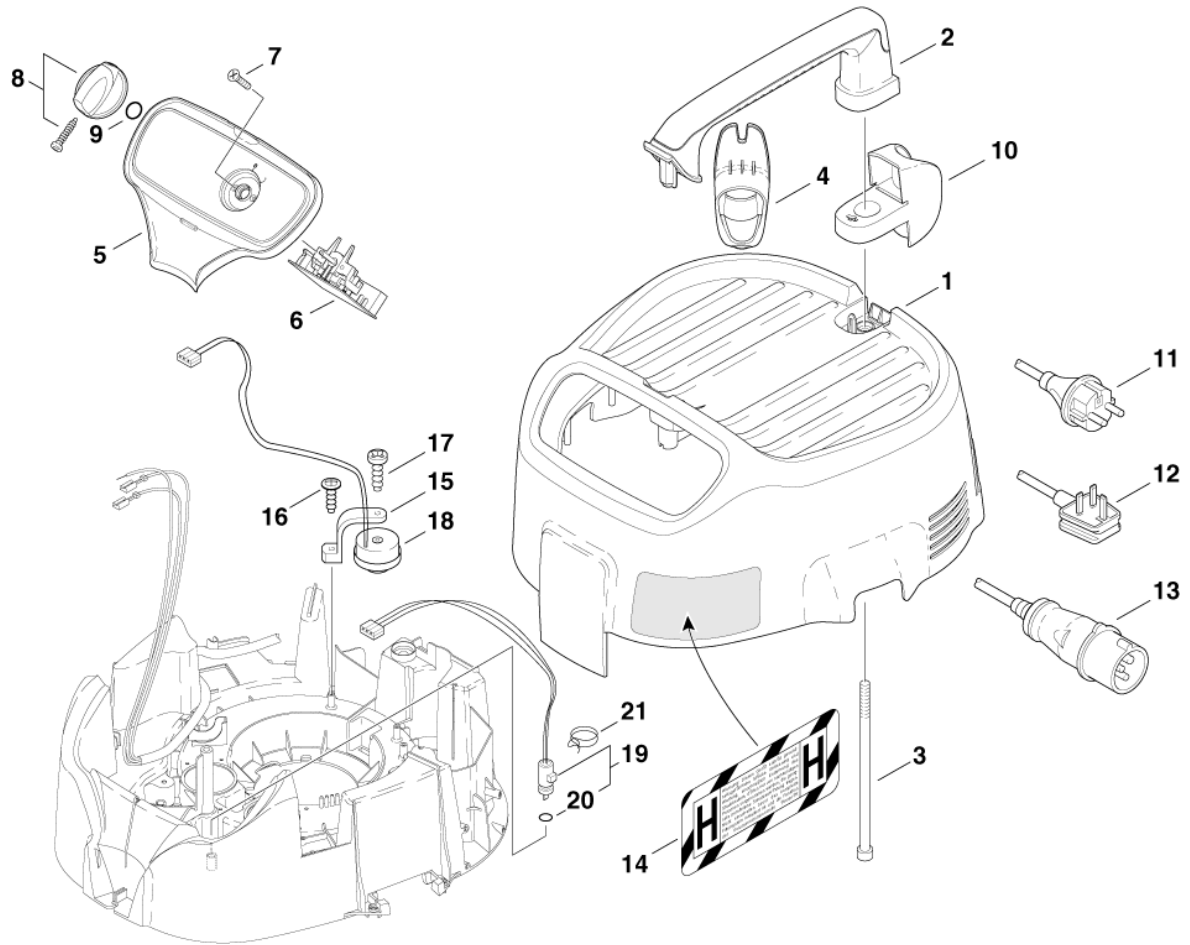

PARTS LIST

2017.07.31

TABLE OF CONTENTS

Cabinet 550-0H, 751-0H.....	1
Motor and filter 550-0H, 550-2H, 751-0H.....	3
Container 751.....	5
Frame 751.....	7
Accessories (H/M) 550, 751.....	9

ATTIX 550-0H, 751-0H

Pos.	Vare-nr	Antal	Beskrivelse	Notes
00	17805	1	CARDBOARD BOX 400X 400X	[1]
01	107402652	1	Kabinet (Top)	
02	107402650	1	Løftehåndtag	
03	909100084	2	Skruer M6	
04	302000380	1	Kabelholder	
05	302000756	1	Switch Box	
06	302001292	1	ELECTR. FLOW MEASUREMENT 110-120V 0H	[2]
06	302001293	1	Electr. Flow Measurement	[3]
07	18274	2	Skruer M4X12	
08	909100204	1	Drejeknap	
09	9868	1	O-ring 10.0X2.5	
10	302000382	1	Rørholder	[4]
11	107402642	1	Elkabel, DK	[5]
11	107400573	1	CORD H07RN-F 3G1.5 CEE EU	[6]
12	107400270	1	CORD H05RR-F 3G1.5 BS1 363 GB	[7]
13	302000760	1	POWER CORD H07BQ-F3G1.5X	[2]
14	302001284	1	LABEL WARNING H	
15	25871	1	BRACKET	
16	11254	1	SCREW 3.5X10 WN1411	
17	14418	1	SCREW 4.2X13 ISO 7049	
18	107400579	1	Piezo Buzzer	
19	302000428	1	Electronic Flowsens 9X6Mm	
20	55416	1	O-RING 4.0x1.5 NBR70	
21	107400578	1	HOSE CLAMP D10	

Part Notes:

[1] - 751-2M

[2] - 751-0H

Pos.	Vare-nr	Antal	Beskrivelse	Notes
01	302001437	1	Ramme	
02	107401077	2	Hjul 200X50	[1]
03	3750	2	Lås Ø20	
04	107401054	1	Hjulsæt	[2]
05	302001706	1	Håndtag	

Part Notes: