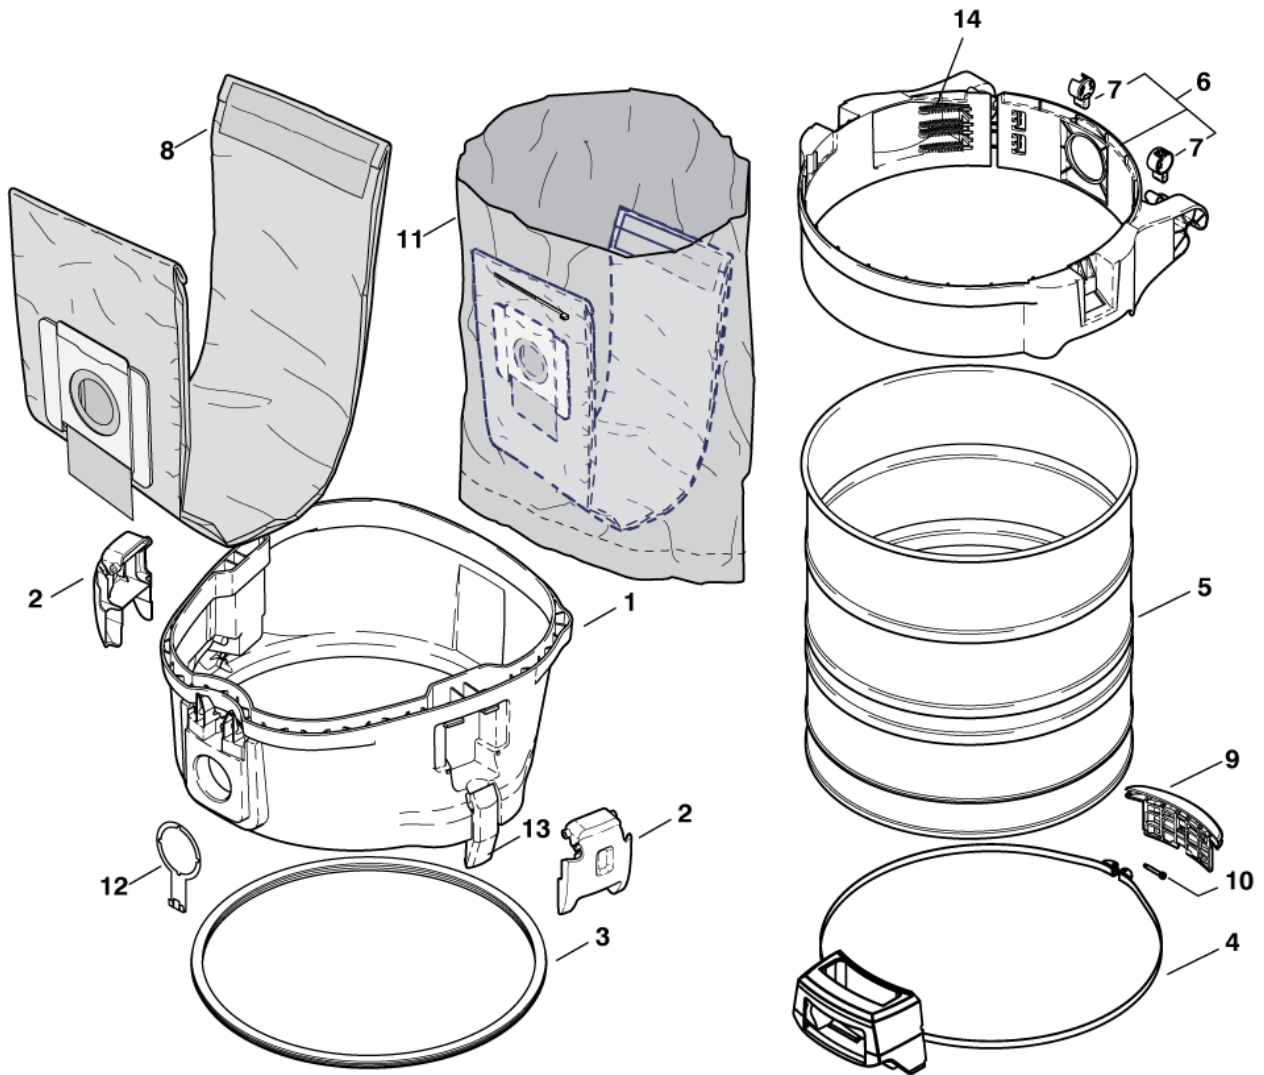

Pos.	Vare-nr	Antal	Beskrivelse	Notes
01	107400257	1	Mellemring	
02	302000349	1	Lukkeclamp	
03	302001432	1	Pakning Container	
04	302001605	1	Håndtag	
05	107402657	1	Container R408X430Ss	
06	302001704	1	Belt Container 1480 Set	
07	302001441	1	Interlock ATTIX 7	
08	302001484	1	Støvsugerposer papir (5 stk.)	[1]
09	302001363	1	Holder 155X55X35	
10	302001613	1	Skrue M5X35X5	
11	302001486	1	Sikkerhedsfilterposer (5 stk.)	[2]
12	107400145	1	Ground Connector	
13	19880	1	Snaplås	
14	909100383	1	Spring 1.40X7.5X113	

Part Notes:

[1] - 751-2M

[2] - 751-0H