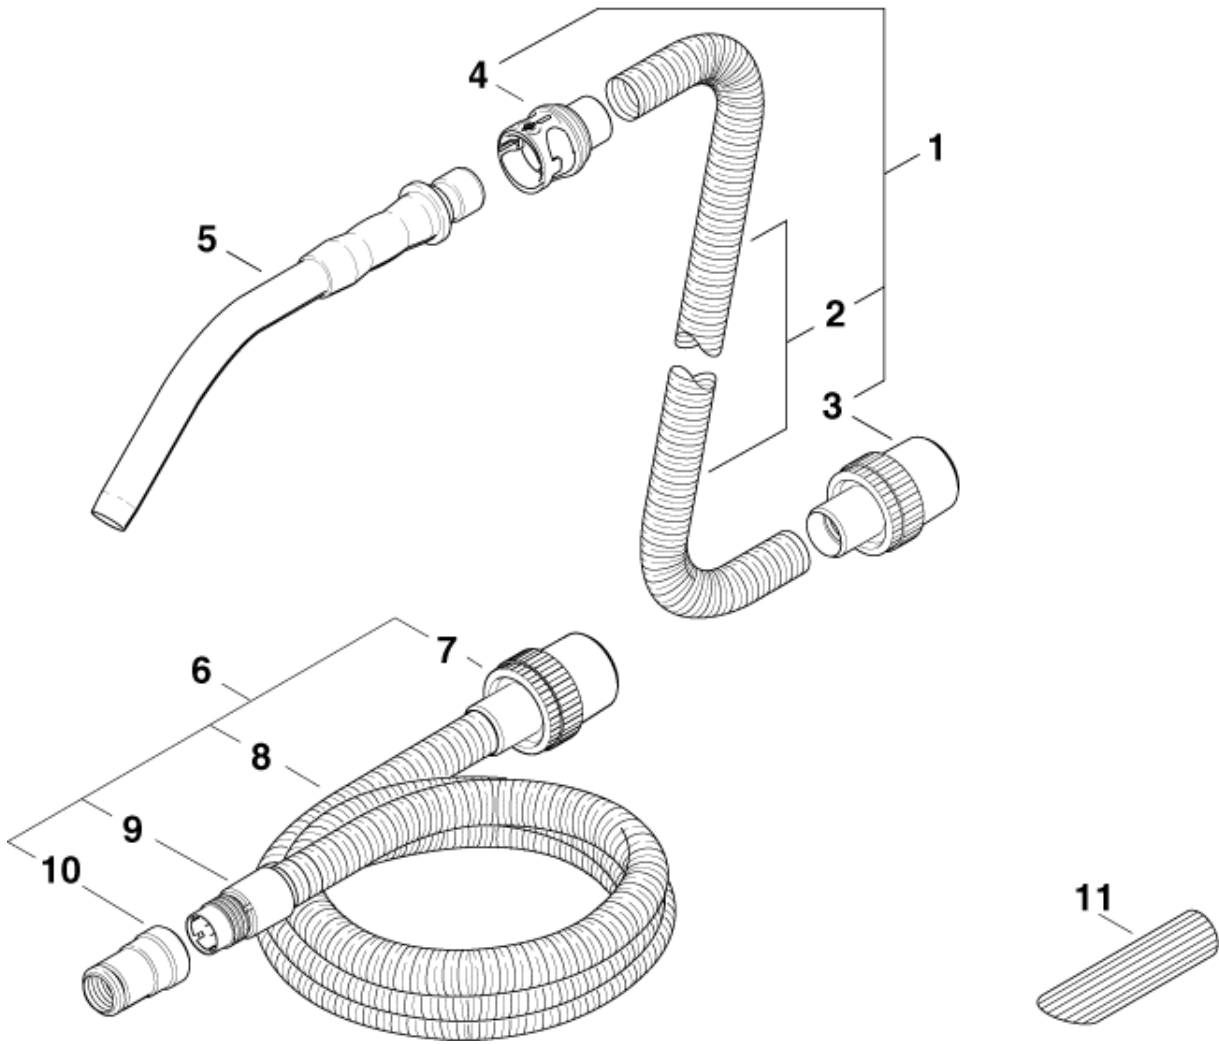

Part Notes:

[1] - 751-2M

[2] - 751-0H

Pos.	Vare-nr	Antal	Beskrivelse	Notes
01	302001437	1	Ramme	
02	107401077	2	Hjul 200X50	[1]
03	3750	2	Lås Ø20	
04	107401054	1	Hjulsæt	[2]
05	302001706	1	Håndtag	

Part Notes:

[1] - 302000334

[2] - 2011054

Pos.	Vare-nr	Antal	Beskrivelse	Notes
01	46948	1	Sugeslange universal 3 m lynkobling Ø36	
02	11985	1	Sugeslange Ø36 pr. meter (max. 20 meter)	
03	15102	1	Slangemuffe Ø36/50	
04	302001345	1	Koblingsmuffe Ø36	
05	46691	1	Rørbøjning RF stål Ø36	
05	302000528	1	Rørbøjning krom-belagt lynkobling Ø36	
06	107406091	1	Sugeslange AntiStatic 3,5m Ø27 m.adapter	
07	15369	1	Slangemuffe Antistat Ø27	
08	15326	1	Sugeslange AntiStatic pr. meter Ø27	
09	63509	1	Gevindstykke Ø27	[1]
10	107404520	1	Adapter Ø27/36	
11	5067	1	Fugemundstykke gummi 190 mm Ø36	