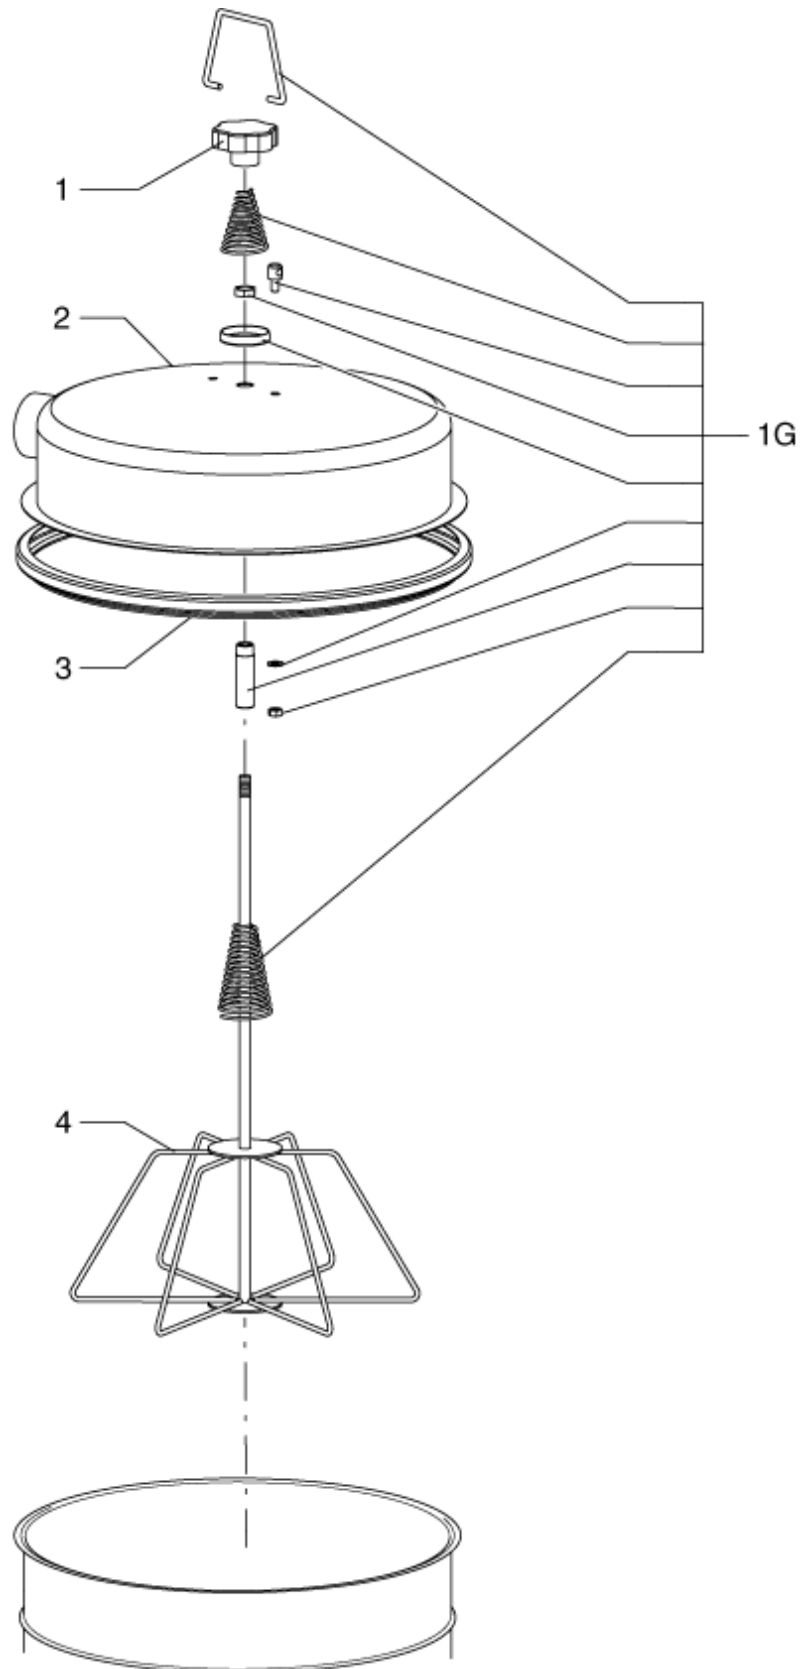

Pos.	Vare-nr	Antal	Beskrivelse	Notes
01	Z8 40841	1	Undertrykspresostat	
01F	Z5 60034	1	Separationssæt Ø460	
02F	Z5 60109	1	Cyklon-plade udtagelig	
03F	40000478	1	ELECTRIC PANEL FOR LIQUIDS KIT	
04F	40000966	1	LEVEL CONTROL INT. HOSE KIT	
05F	40000965	1	LEVEL CONTROL EXT. HOSE KIT