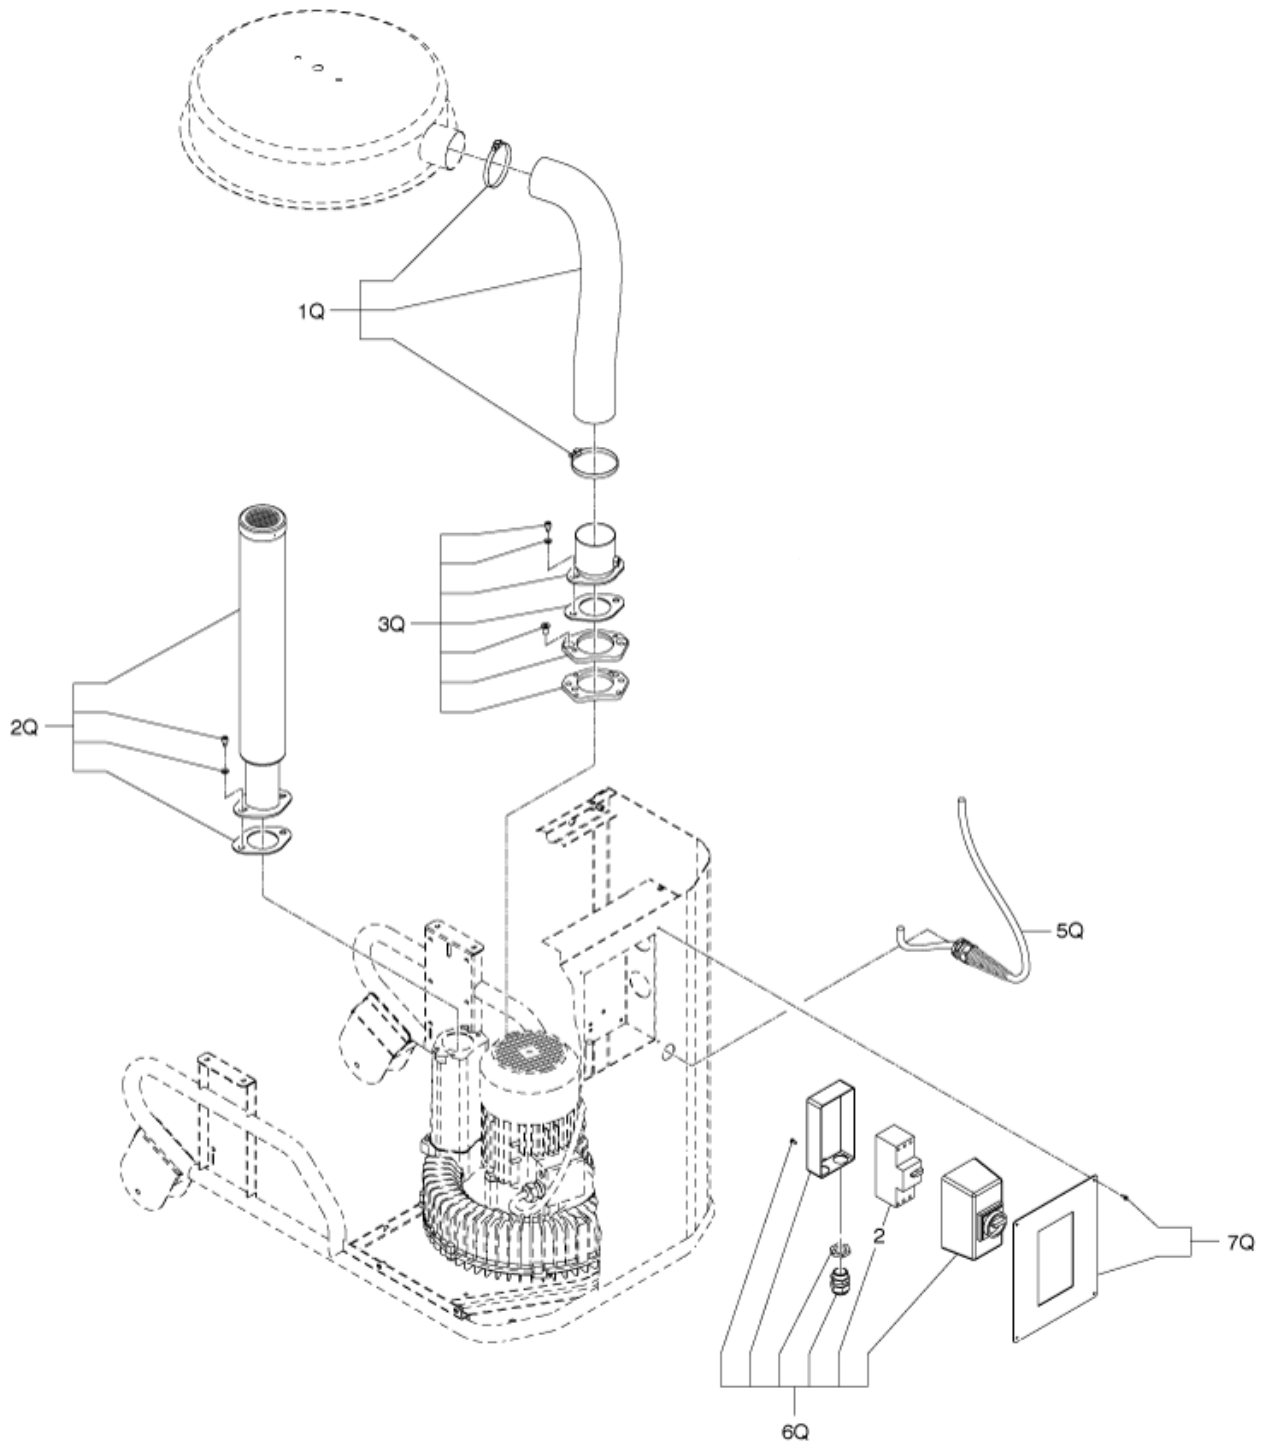

Pos.	Vare-nr	Antal	Beskrivelse	Notes
01Q	40000716	1	SUCTION HOSE KIT	
02	Z8 39915	1	CIRCUIT BREAKER 5.5-8 A SIRIUS S0	
02Q	40000504	1	KIT SILENCER FE D80	
03Q	40000977	1	SUCTION CONNECTION KIT	
05Q	40000839	1	POWER CABLE KIT 5 POLES V400	
06Q	40000567	1	KIT ELECTRICAL INSTALL	
07Q	40000979	1	CARTER KIT