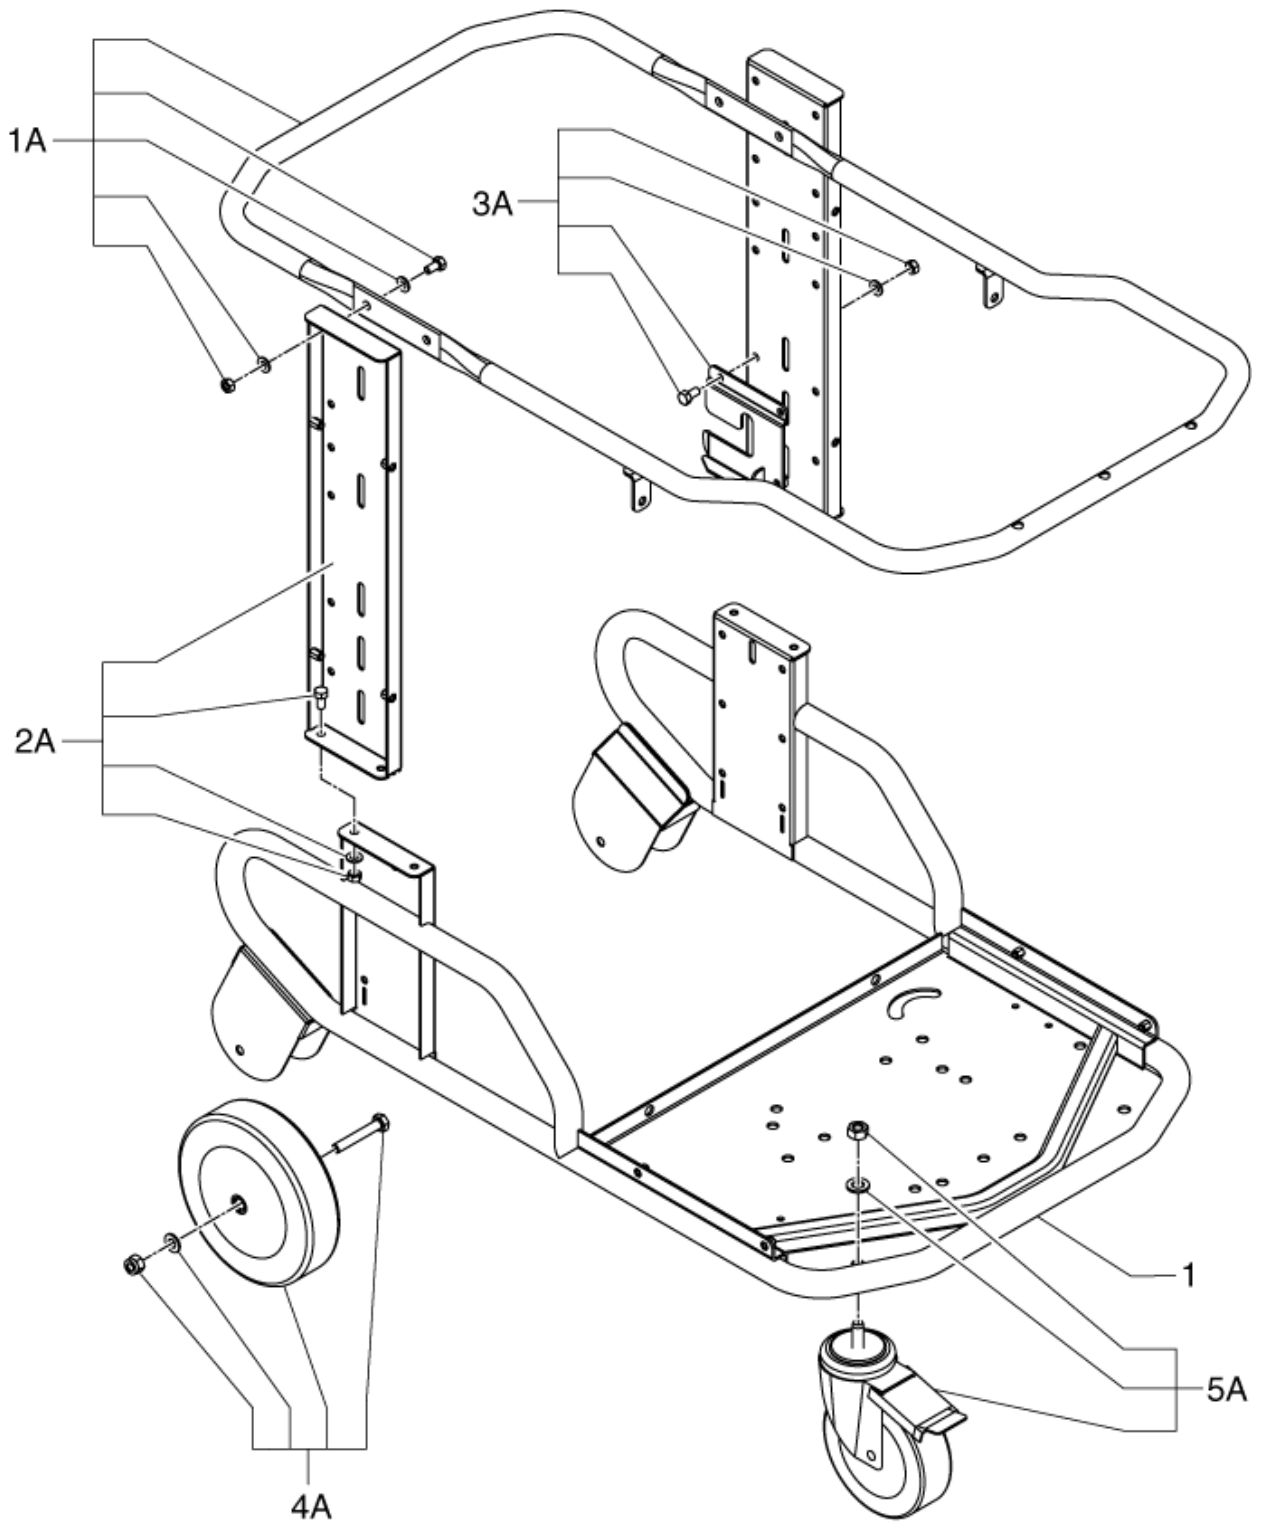

PARTS LIST

2017.07.31

TABLE OF CONTENTS

Car 01	1
Car 02	3
Car 03	5
Car 04	7
Container unit	9
Liquid kit	11
Shaker unit	13
Filter group	15
Vaucoumeter	17
Suction unit (Mod. 145)	19
Suction unit (Mod. 155)	21
Connection suction unit (Mod. 145)	23
Connection suction unit (Mod. 155)	25

Pos.	Vare-nr	Antal	Beskrivelse	Notes
01	4083600656	1	TROLLEY FOR MODEL T22-T40-T40W	
01A	40000962	1	HANDLE KIT	
02A	40000871	1	UPRIGHT KIT	
03A	40000872	1	BIN RELEASE KIT	
04A	40000873	1	WHEEL D200 KIT	
05A	40000874	1	KIT 2 REVOLV. CASTORS D150	

Pos.	Vare-nr	Antal	Beskrivelse	Notes
01B	40000856	1	Slangeholder kit	
02B	40000856	1	Slangeholder kit	

Pos.	Vare-nr	Antal	Beskrivelse	Notes
01C	40000864	1	UPRIGHT PROTECTION KIT	
02C	40000855	1	HANDLE KIT	

Pos.	Vare-nr	Antal	Beskrivelse	Notes
01D	40000963	1	COMPARTMENT KIT	
02D	40000964	1	CARTER KIT	

Pos.	Vare-nr	Antal	Beskrivelse	Notes
01	Z8 17006	1	Pakning Ø70	
01E	4089100009	1	FILTER CHAMBER KIT	
02	40000762	1	Pakning For Beholder	
02E	40000868	1	D70 INLET FULL KIT	
03	4083000550	1	D460 CONTAINER L100 x M.S3R5005	
03E	40000867	1	D70 INLET KIT	
04	Z8 17021	4	Hjul holder	
04E	40000345	1	Låsepal F. Slangeindg.Ø70	
05	4084001017	1	Poser til GU, polyethylen 30 l (5 stk.)	
05	4084000956	1	Longopac® plastposer (4 x 22 m, 55 µm)	
05E	40000395	1	KIT DEFLECTOR D70	
06E	40000419	1	Hjulsæt For Beholder	
07E	40000879	1	Håndtag, Kit	
08E	4083000554	1	D460 COMPL. CONTAINER L100 M.S3R5005	
09E	4089100016	1	STICKER KIT	
10E	4056000468	1	GU kit (100 liters modeller) m. 5 poser	