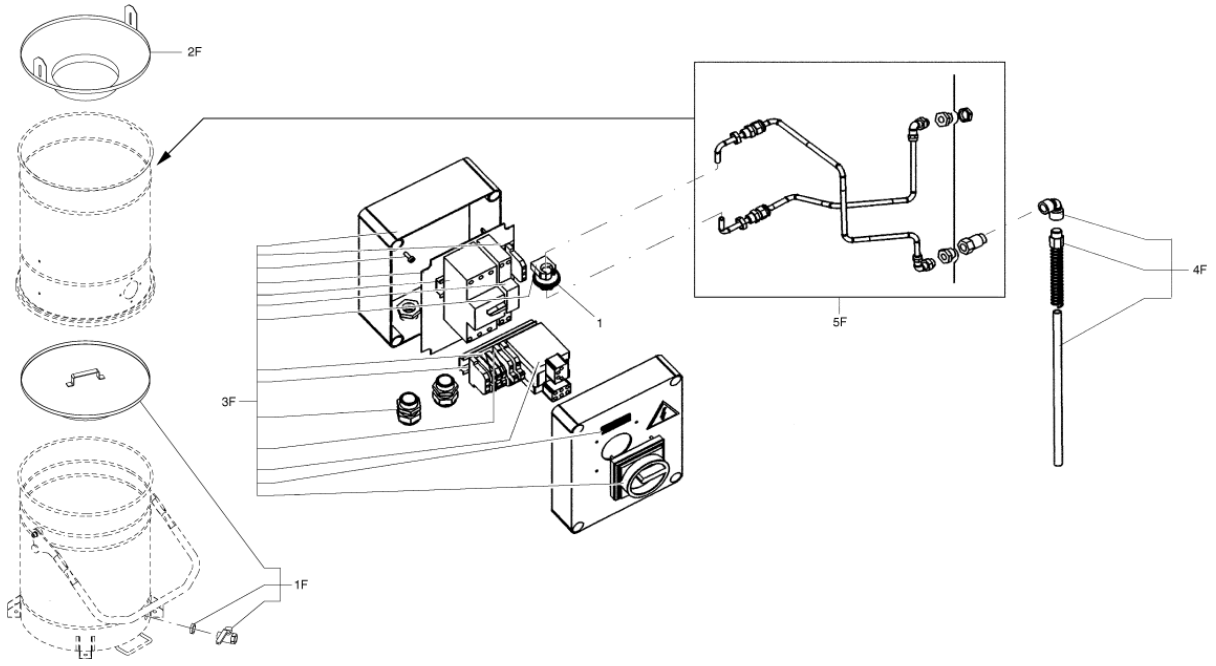

Pos.	Vare-nr	Antal	Beskrivelse	Notes
01B	40000856	1	Slangeholder kit	
02B	40000856	1	Slangeholder kit	

Pos.	Vare-nr	Antal	Beskrivelse	Notes
01C	40000864	1	UPRIGHT PROTECTION KIT	
02C	40000855	1	HANDLE KIT	

Pos.	Vare-nr	Antal	Beskrivelse	Notes
01	Z8 40841	1	Undertrykspresostat	
01F	Z5 60034	1	Separationssæt Ø460	
02F	Z5 60109	1	Cyklon-plade udtagelig	
03F	40000478	1	ELECTRIC PANEL FOR LIQUIDS KIT	
04F	40000966	1	LEVEL CONTROL INT. HOSE KIT	
05F	40000965	1	LEVEL CONTROL EXT. HOSE KIT	