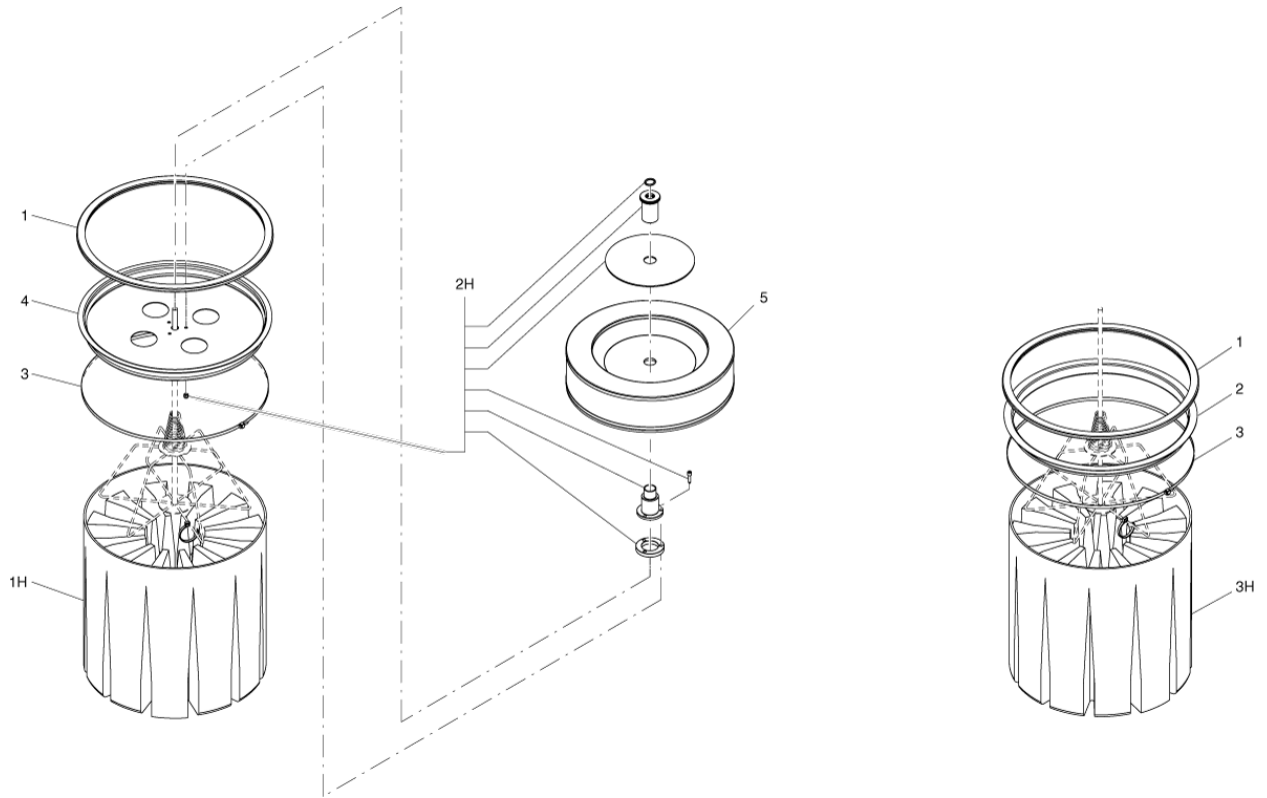

Pos.	Vare-nr	Antal	Beskrivelse	Notes
01	Z8 40027	1	Håndtag for filtteryst	
01G	40000313	1	KIT FILTER SHAKER FE	
02	4083101085	1	D460 CAP MOD.SOL RAL 7016	
03	Z8 36191	1	Spændebånd	
04	Z8 33324	1	STAR CAGE D460 FE x SOL