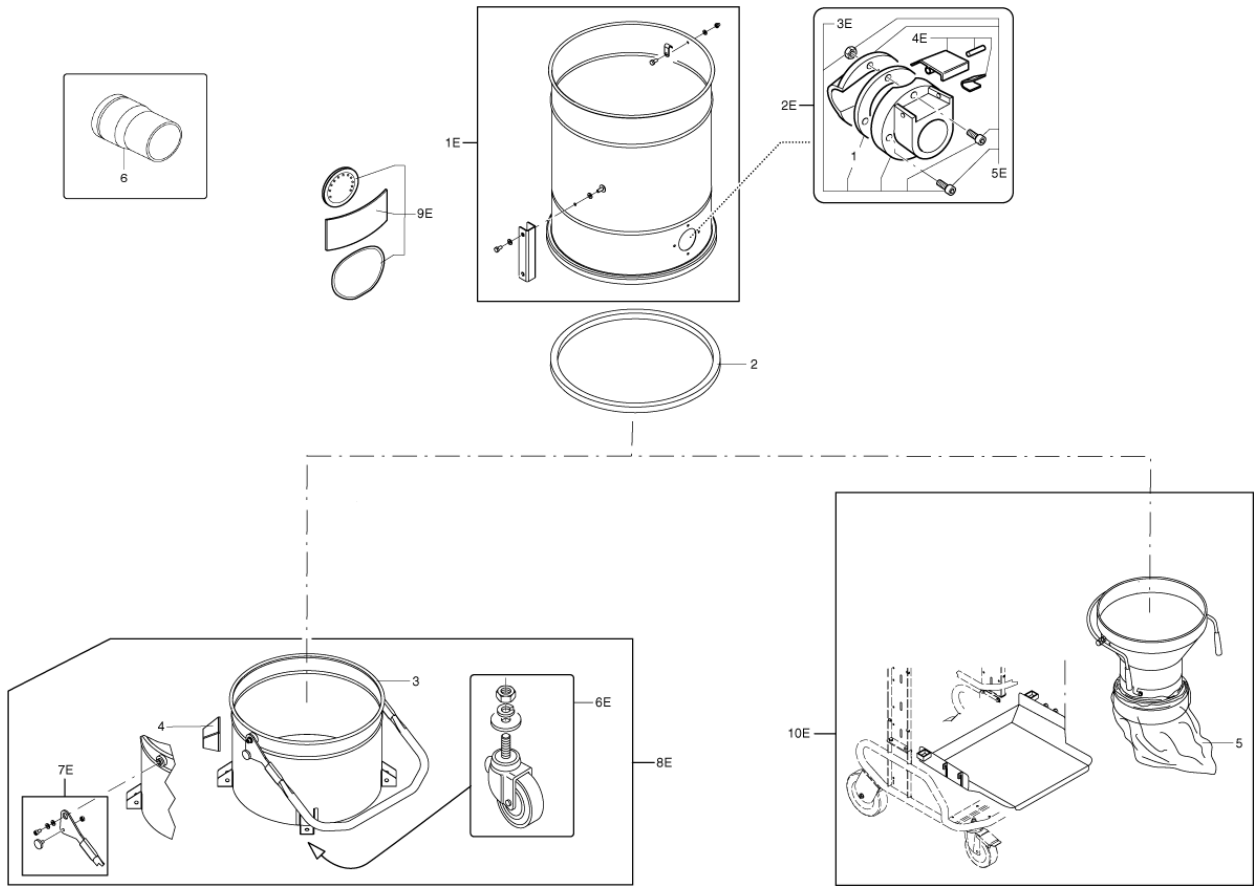

Pos.	Vare-nr	Antal	Beskrivelse	Notes
01D	40000963	1	COMPARTMENT KIT	
02D	40000964	1	CARTER KIT