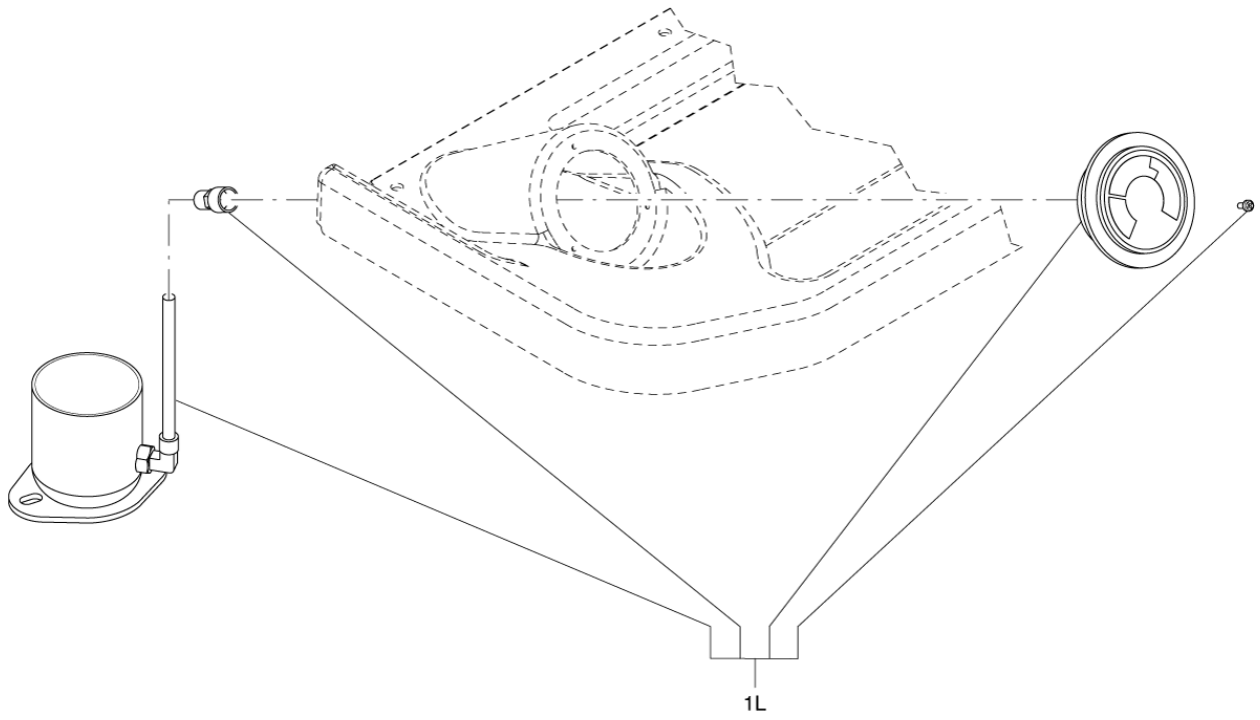

Pos.	Vare-nr	Antal	Beskrivelse	Notes
01	Z8 17026	1	Filterpakning Ø460	
01H	40000338	1	Stjernefilter 12 lommer 1,95m2 L-kl Ø460	
02	Z8 15003	1	Filterring Ø460	
02H	40000967	1	ABSOLUTE FILTER SUPPORT KIT	
03	4081801387	1	FILTER BLOCK TIE D460 SS AISI304	
03	Z8 18079	1	Pakning Ø460	
03H	40000338	1	Stjernefilter 12 lommer 1,95m2 L-kl Ø460	
04	4081500200	1	ABSOLUTE FILTER DISC 3306 FE	
05	4081700935	1	ABSOLUTE FILTER 415X100 S2S-S3