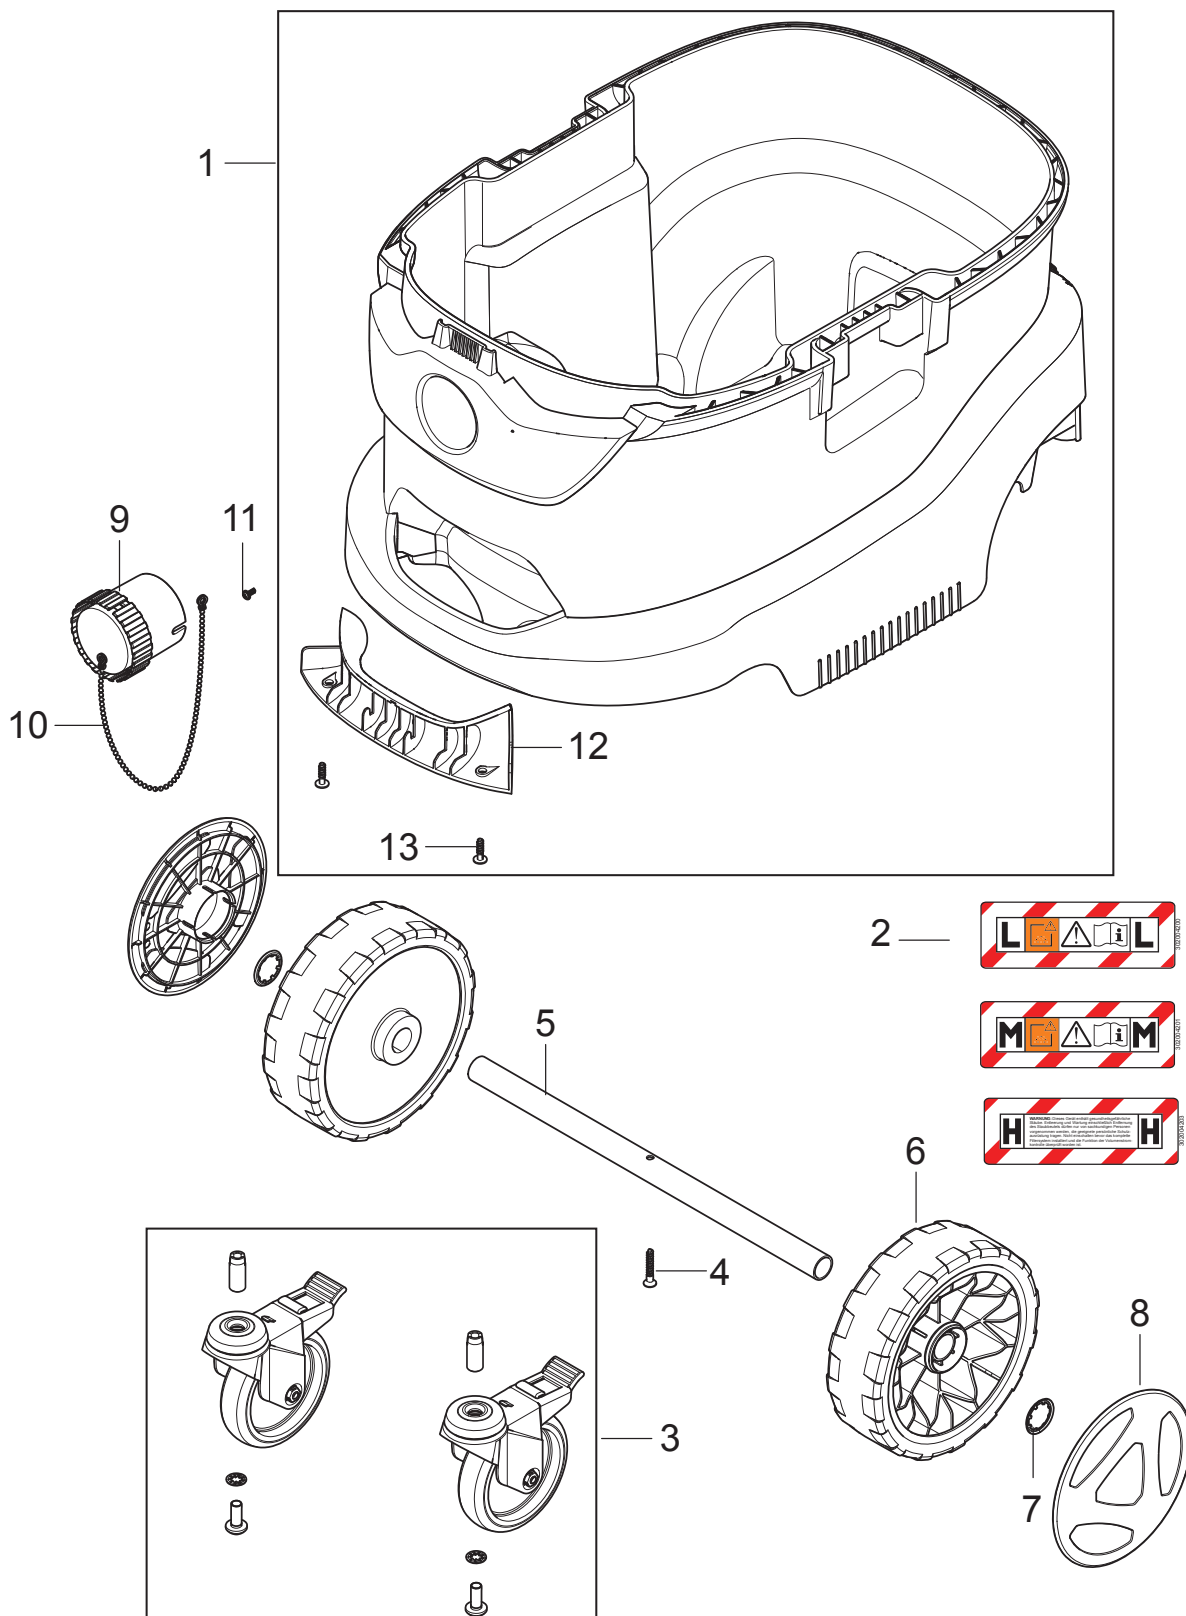

Part Notes:

- [1] - 01 PC 220-240V/50-60HZ
 [2] - 01 IC 220-240V 50/60HZ

Pos.	Vare-nr	Antal	Beskrivelse	Notes
1	107417112	1	SOUND ABSORBER 83X55X35	
2	302004032	2	SCREW 3.5X18	
3	302004030	1	STRAP FOR CABLE	
4	302004031	1	DISTRIBUTION STRIP 6-POL 16A	
5	107415053	2	CONTAINER CLAMP BLACK	
6	107400573	1	CORD H07RN-F 3G1.5 CEE EU	[1]
6	302004333	1	POWER CORD H05RR-F 3G1.5X8.4 AS3112 -AU	[2]
7	107415074	1	BASE PLATE ASSEMBLY KIT	
8	107417113	1	CONTACT SPRING W. WIRE	
9	107415063	1	FLOATER WITH MAGNET	
10	1814614	4	Skruer K50X18 Wn1451 A2	
11	107415061	1	AIR FLOW COVER KIT BLACK	
12	107415050	1	CONTAINER SEALING	

Part Notes:

- [1] - 220-240V 50/60HZ EU
[2] - 220-240V 50/60HZ AU/NZ

Pos.	Vare-nr	Antal	Beskrivelse	Notes
1	107417568	1	CONTAINER 30L RAL 7001	
1	107417569	1	CONTAINER 30L SAFETY H RAL 7001	
2	107417119	1	LABEL DUSTCLASS L 130X44 PVC	
2	107401291	1	SP-LABEL DUSTCLAS M 130X44 PVC	
2	107401548	1	LABEL DUSTCLASS H 130X44 PVC	
3	107417120	1	CASTOR WHEEL D75 WITH BRAKE 2 PCS.	
4	107417864	1	SCREW WN1423 K50X35 BLACK TORX KIT	
5	302004022	1	Hjulaksel	
6	107417121	2	WHEEL D175 BLACK	
7	47302	2	Låseskive	
8	107417570	2	WHEEL CAP D145 RAL 7001	
9	14775	1	Plastmuffe Ø50	
10	30081	1	BEAD CHAIN 150MM WITH EYES ST/	
11	24738	1	SCREW KA35X 8 WN1411	