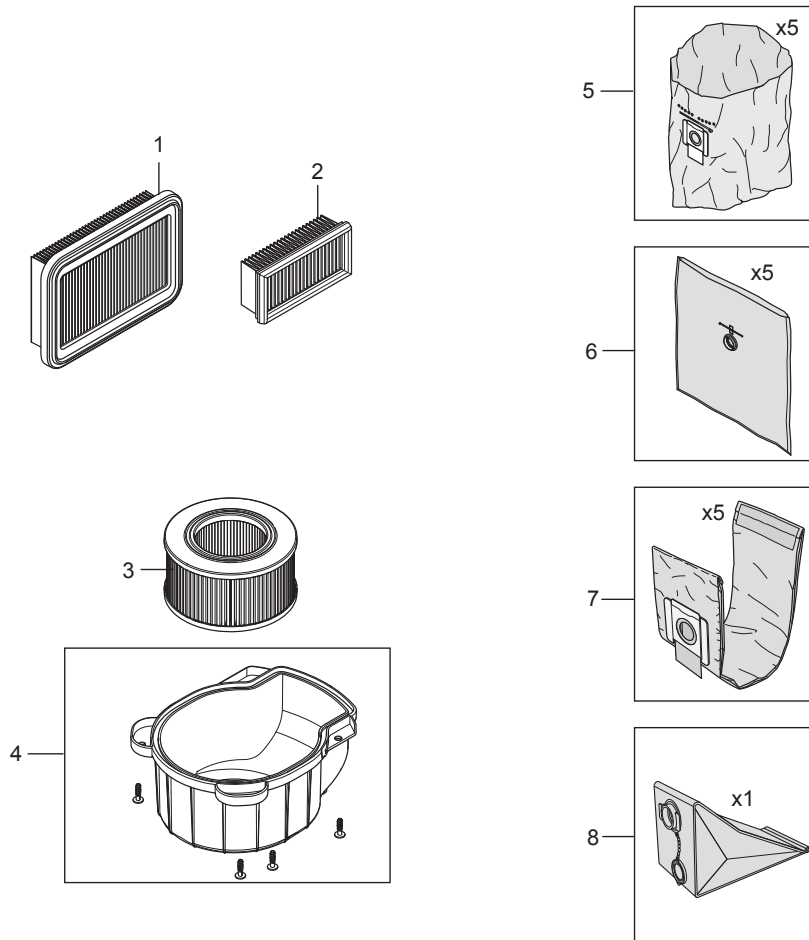

Pos.	Vare-nr	Antal	Beskrivelse	Notes
1	107413540	1	Hovedfilter PTFE M-klasse 0.5 m2	
2	107413541	1	Luffilter til motorkøling PET 1 (stk.)	
3	107413555	1	Filterelement Ø140x75 HEPA H-klasse	
4	107413542	1	Låg til HEPA filter	
5	107417821	1	Affaldsposer sort plast (5 stk.)	
6	107413549	1	Sikkerhedsfilterposer (5 stk.)	
7	107413547	1	Filterposer fleece (5 stk.)	
8	107413556	1	Filterpose Long-life (1 stk.)