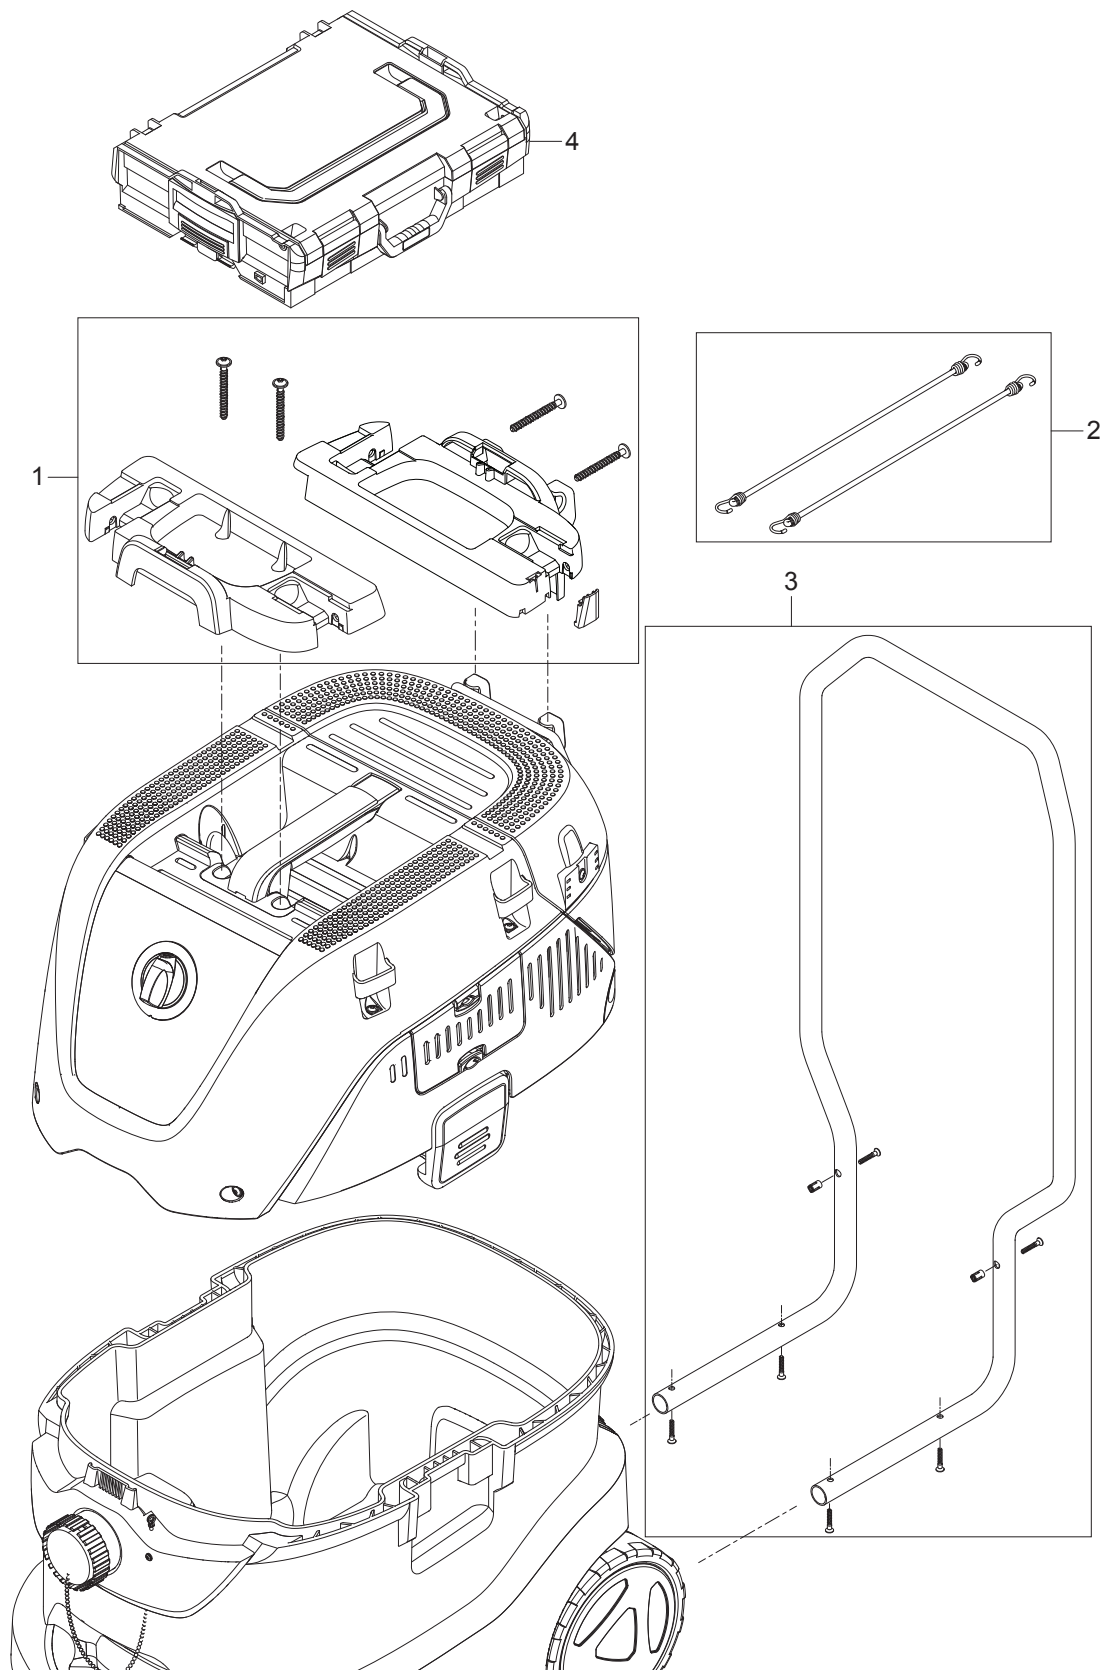

Pos.	Vare-nr	Antal	Beskrivelse	Notes
1	107413551	1	Adapter-plade til værktøjskasse	
2	107413553	1	Bagagestrop (2 stk.)	
3	107413552	1	Kørehåndtag	
4	107413554	1	L-BOXX opbevaringskasse