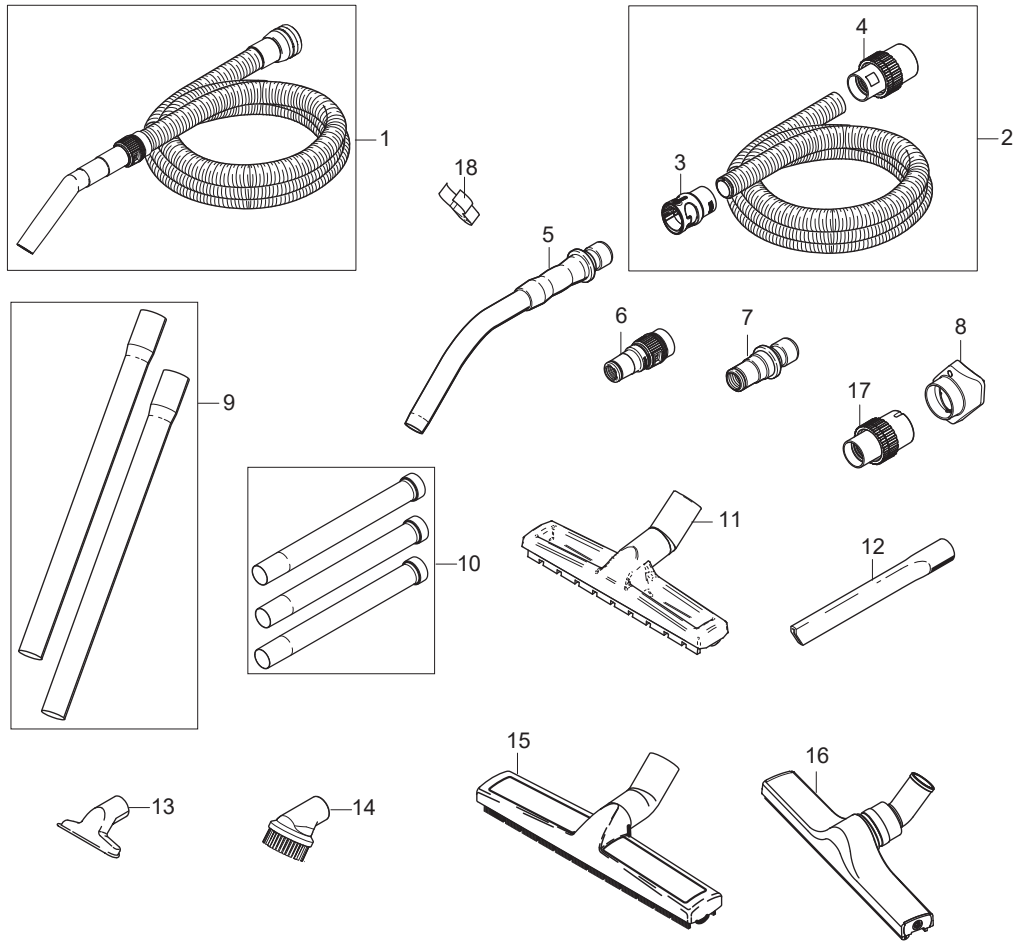

Pos.	Vare-nr	Antal	Beskrivelse	Notes
1	107409976	1	Sugeslange 3,5 m Ø32	[1]
2	107413543	1	Sugeslange AntiStatic rød 4 m Ø32	
2	107413544	1	Sugeslange AntiStatic rød 4 m Ø36	
3	107417868	1	HOSE SLEEVE Ø38 AS QUICKSYSTEM	
3	107417867	1	HOSE SLEEVE Ø36 AS QUICKSYSTEM	
3	107417866	1	HOSE SLEEVE Ø32 AS QUICKSYSTEM	
4	30928	1	Adapt. Antistat Ø32	
4	15812	1	Slangemuffe AntiStatic Ø36	
5	46691	1	Rørbøjning RF stål Ø36	
6	107409977	1	Adapter til værktøj m. regul. Ø27/35/38	[1]
7	302000535	1	Adapter til el-værktøj AntiStatic	
8	107417865	1	Adapter til udblæsningsluft	
9	302000529	1	Forlængerrør krom 500 mm 2 stk. Ø36	
9	107408074	1	Forlængerrør RF 505 mm 2 stk. Ø36	
10	107416995	1	Forlængerrør RF 350 mm 3 stk. Ø36	
11	302002331	1	Gulvmundstykke 300 mm Ø36	
12	29541	1	Fugemundstykke 200 mm Ø36	
13	14295	1	Polstermundstykke plast 115 mm Ø36	
14	302002509	1	Børstemundstykke plast Ø36	
15	60356	1	Gulvmundstykke 360 mm Ø36 wet/dry	
16	302003666	1	Gulvmundstykke 400 mm Ø36	
17	42955	1	Slangemuffe Ø50, ledende type 22	[2]
18	48375	1	Hose Clip	

Part Notes:

1. [1] - TSB-LI-VACS-2017-01 - AERO+ATTIX hose
   [2] - To be used with Ø50 mm hose