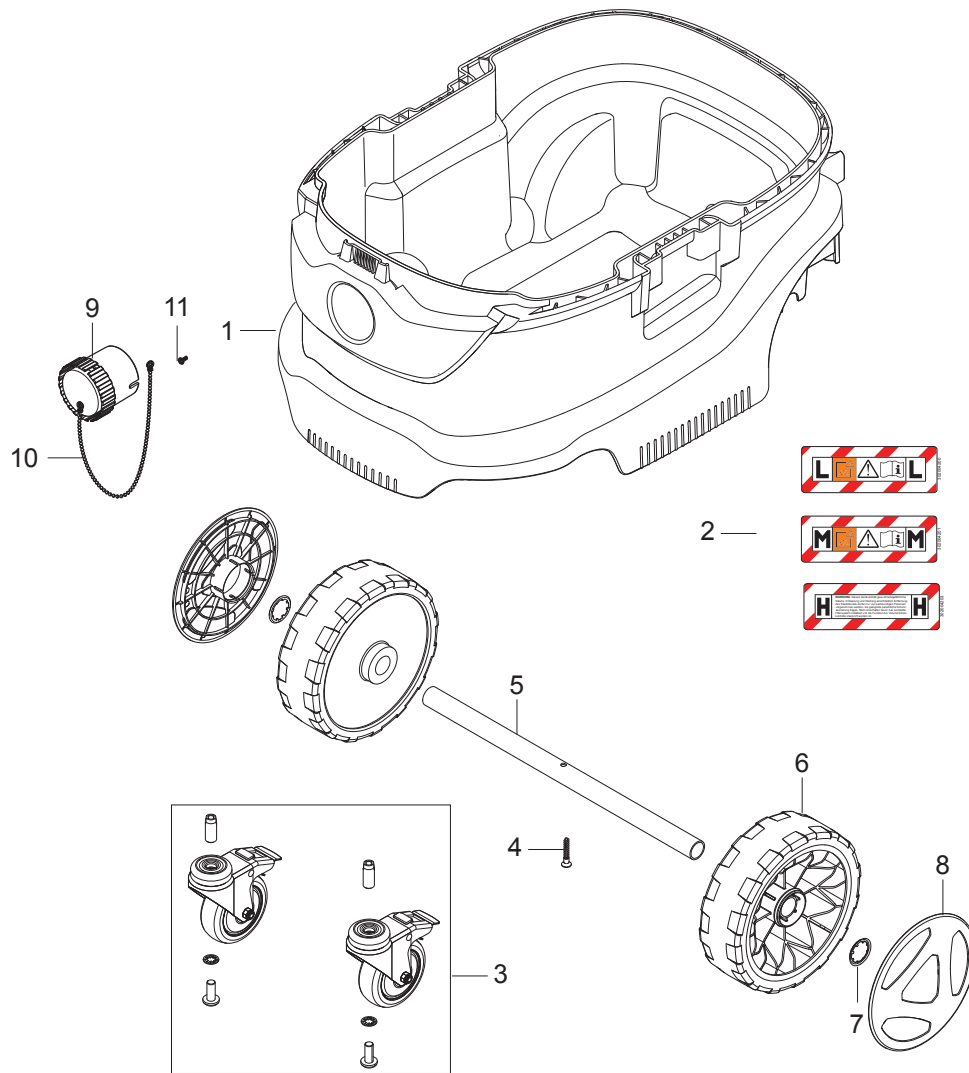

Part Notes:

- [1] - 01 PC 220-240V/50-60HZ
 [2] - 01 IC 220-240V 50/60HZ

Pos.	Vare-nr	Antal	Beskrivelse	Notes
1	107417112	1	SOUND ABSORBER 83X55X35	
2	302004032	2	SCREW 3.5X18	
3	302004030	1	STRAP FOR CABLE	
4	302004031	1	DISTRIBUTION STRIP 6-POL 16A	
5	107415053	2	CONTAINER CLAMP BLACK	
6	107400573	1	CORD H07RN-F 3G1.5 CEE EU	[1]
6	302004333	1	POWER CORD H05RR-F 3G1.5X8.4 AS3112 -AU	[2]
7	107415074	1	BASE PLATE ASSEMBLY KIT	
8	107417113	1	CONTACT SPRING W. WIRE	
9	107415063	1	FLOATER WITH MAGNET	
10	1814614	4	Skruer K50X18 Wn1451 A2	
11	107415061	1	AIR FLOW COVER KIT BLACK	
12	107415050	1	CONTAINER SEALING	

Part Notes:

- [1] - 220-240V 50/60HZ EU
[2] - 220-240V 50/60HZ AU/NZ

Pos.	Vare-nr	Antal	Beskrivelse	Notes
1	107417568	1	CONTAINER 30L RAL 7001	
1	107417569	1	CONTAINER 30L SAFETY H RAL 7001	
2	107417119	1	LABEL DUSTCLASS L 130X44 PVC	
2	107401291	1	SP-LABEL DUSTCLAS M 130X44 PVC	
2	107401548	1	LABEL DUSTCLASS H 130X44 PVC	
3	107417120	1	CASTOR WHEEL D75 WITH BRAKE 2 PCS.	
4	107417864	1	SCREW WN1423 K50X35 BLACK TORX KIT	
5	302004022	1	Hjulaksel	
6	107417121	2	WHEEL D175 BLACK	
7	47302	2	Låseskive	
8	107417570	2	WHEEL CAP D145 RAL 7001	
9	14775	1	Plastmuffe Ø50	
10	30081	1	BEAD CHAIN 150MM WITH EYES ST/	
11	24738	1	SCREW KA35X 8 WN1411	