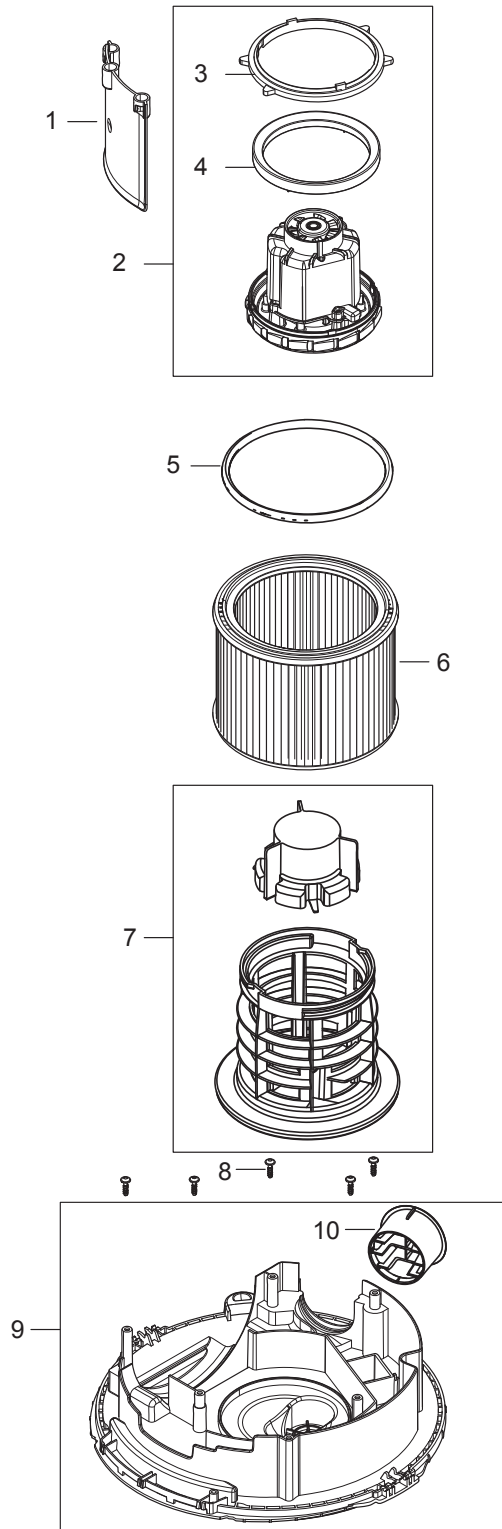

Pos.	Vare-nr	Antal	Beskrivelse	Notes
1	107409159	1	DEFLECTOR SHIELD	
2	107410825	1	Motor kit 1200W 230V/50-60HZ	[1]
2	107409160	1	Motor 230V 1000W	
2	107409162	1	MOTOR KIT 1000W 110-120V/50-60HZ	
2	107412971	1	MOTOR 1200W 100V 50/60HZ JP	[2]
3	107409163	1	Pakning, motor, øvre	
4	107409164	1	Pakning, motor, nedre	
5	107409165	1	Pakning, filter	
6	302000490	1	Filterelement PET-fleece M-klasse	
7	107402646	1	Filter Support Cage	
8	302003704	6	SCREW EJOT DELTA PT50X18WN5451	
9	107409166	1	Bundplade med udgang	
10	107409167	1	OUTLET	

Part Notes:

1. [1] - AERO 26-2L
   [2] - JP 50/60Hz