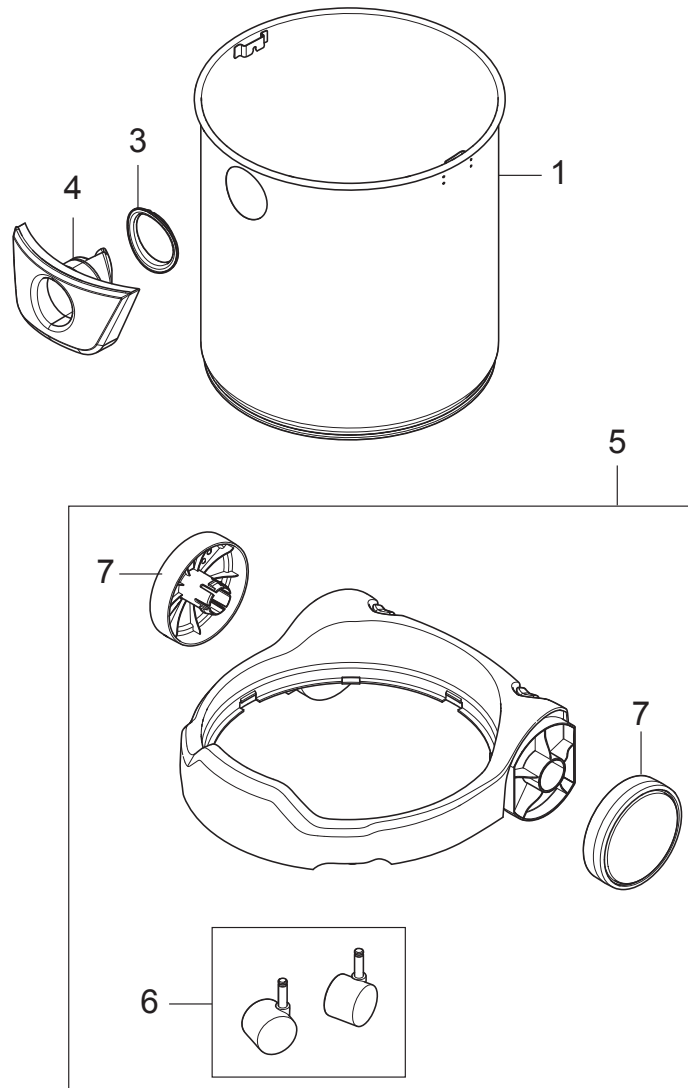

Pos.	Vare-nr	Antal	Beskrivelse	Notes
1	107409176	1	CONTAINER 30L INOX	
3	107409173	1	Pakning, indgangsstuds	
4	107409169	1	INLET FITTING	
5	107409174	1	TROLLEY CPL.	
6	140 6422 500	1	Hjul, front (2 stk.)	
7	107409170	2	Hjul Ø130	[1]

Part Notes:

1. [1] - TSB-LI-VAC-2015-002 AERO 21-26-31 wheel
   DE TSB-LI-VAC-2015-002 AERO 21-26-31 Rad