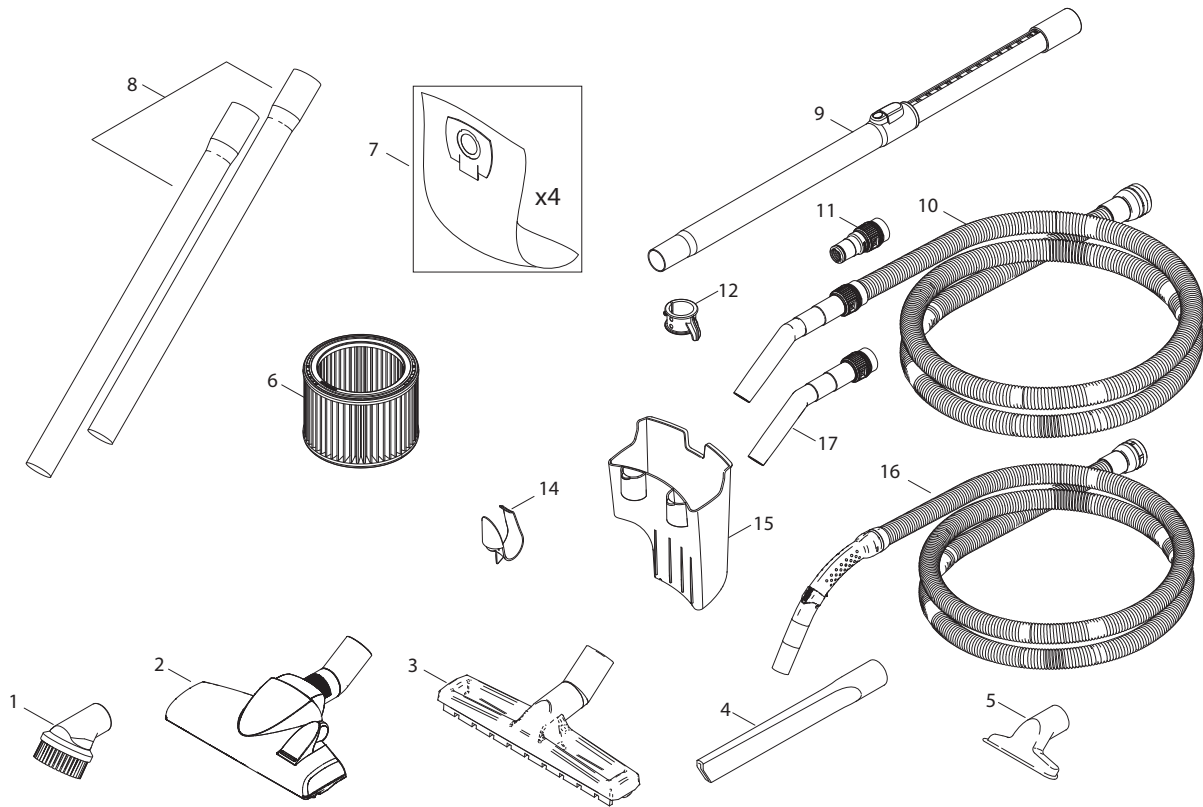

Pos.	Vare-nr	Antal	Beskrivelse	Notes
0	107412600	1	BOX AERO 26 X10	
0	107412602	1	BOX AERO 31 10X	
1	107407312	1	Børstemundstykke Ø32	
1	302002509	1	Børstemundstykke plast Ø36	
2	302002365	1	Kombimundstykke plast 260 mm Ø36	
3	107402706	1	Universalmundstykke plast Ø36	
3	107407310	1	Gulvmundstykke m. gummilæber Ø32	
3	107407311	1	Gulvmundstykke m. børster Ø32	
4	107407334	1	Fugemundstykke Ø32	
4	29541	1	Fugemundstykke 200 mm Ø36	
5	14295	1	Polstermundstykke plast 115 mm Ø36	
6	302000490	1	Filterelement PET-fleece M-klasse	
7	302002404	1	Filterposer fleece (4) + vådfilter (1)	
8	107400032	1	Forlængerrør alu 500 mm 2 stk. Ø36	
8	302000529	1	Forlængerrør krom 500 mm 2 stk. Ø36	
8	40696	1	Forlængerrør plast 500 mm 2 stk. Ø36	
9	107402654	1	Teleskoprør krom-belagt 580-930 mm	
9	107402705	1	Forlængerrør teleskop plast Ø36	
10	107409976	1	Sugeslange 3,5 m Ø32	
11	107409977	1	Adapter til værktøj m. regul. Ø27/35/38	[1]
12	107410888	1	TUBEHOLDER KIT 37MM	
12	107409979	1	Parkeringsclips Ø36	
14	107409982	1	HOSE/CABLE HOOK. AERO 26/31	
15	107409980	1	Tilbehørsboks	
16	107406115	1	Sugeslange komplet 3,5 m Ø32	[1]
16	107405599	1	Sugeslange komplet 2,5 m Ø32	[1]
16	107407308	1	Sugeslange m. rørbøjning 1,9 m Ø32	
17	107413340	1	BENT END - ASSY - KIT	[1]

Part Notes:

[1] - TSB-LI-VACS-2017-01 - AERO+ATTIX hose