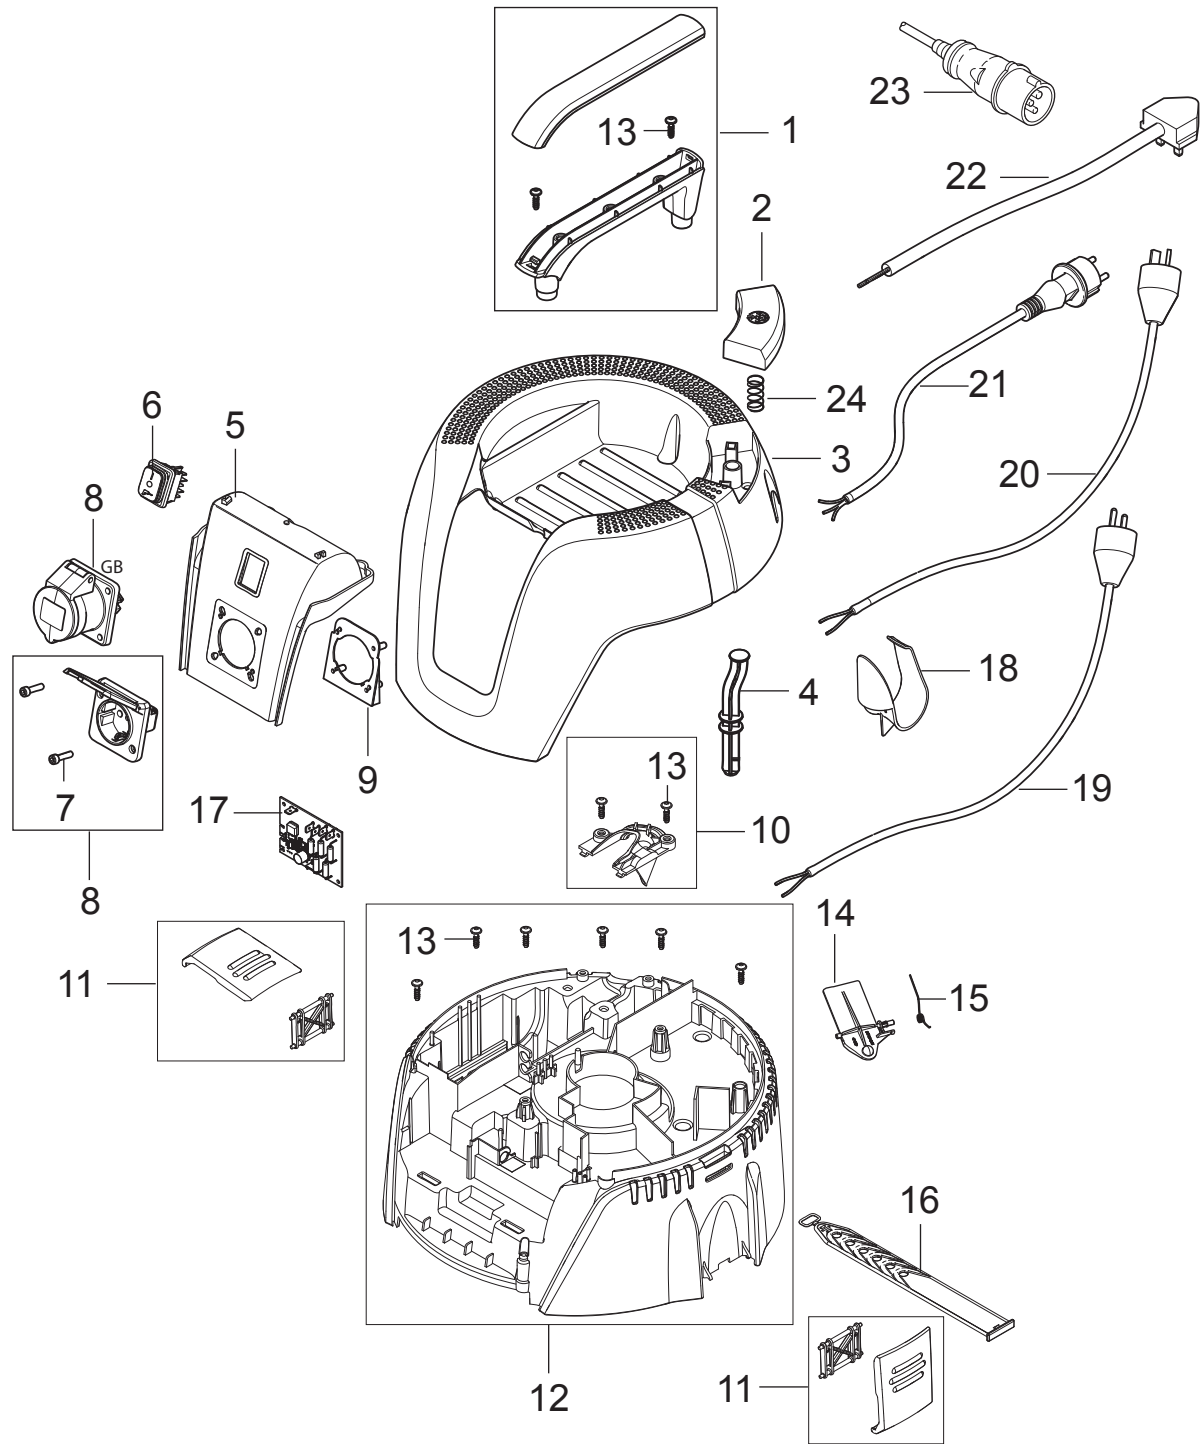

# TABLE OF CONTENTS

---

AERO 26-21_31-21 PC top .....	1
Filter and motor .....	3
AERO container 30L inox .....	5
AERO 26,31 Accessories .....	7
Recommended spare parts .....	9

Pos.	Vare-nr	Antal	Beskrivelse	Notes
	107412600	1	BOX AERO 26 X10	[1]
1	107409137	1	HANDLE	
2	107409138	1	PC BUTTON	
3	107409145	1	Dæksel f. AERO 26-2L	
4	107409141	1	PC ROD	
5	107409191	1	INTERFACE SWITCH AND OUTLET ALTO BLUE	
6	107409135	1	Kontakt 1-0-værktøj	
7	302003705	1	SCREW EJOT DELTA PT35X18WN5451	
8	107400059	1	SOCKET 10A/250V CH	
8	302004036	1	SOCKET 16A/250V FR	
8	107402842	1	OUTLET 2P AND PE 16A 110V	
8	302001185	1	SOCKET 10A/250V AU	
8	302004034	1	Stikdåse 16A/250V Eu	
8	302004336	1	SOCKET 13A/250V GB	
8	302004338	1	SOCKET 15A/125V US/CSA	
9	302002052	1	PLUG SOCKET PLATE	
10	107409125	1	CABLE OUTLET	
11	107409130	2	Låsebeslag	
12	107409149	1	CLAMPING PLATE	
13	302003704	9	SCREW EJOT DELTA PT50X18WN5451	
14	107409129	1	PC FLAP - KIT	
15	909100083	1	Fjeder	
16	107409131	1	Strop, gummi	
17	107409188	1	PCBA CHAMELEON 21 EA 230V	
17	107409189	1	PCBA CHAMELEON 21 EA 110V	
18	107409982	1	HOSE/CABLE HOOK. AERO 26/31	
19	61130	1	Power Cord H05Vv-F3G1,5X 5,0	[2]
20	302002391	1	POWERCORD H05VV-F 3G1.5X5.7M A	[3]
21	107409178	1	POWER CORD US	[4]
21	61132	1	POWERCORD H05VV-F 3G1.0X5.7 SN	[5]
22	61129	1	POWER CORD H05VV-F3G1.5X5	[6]
23	302000692	1	POWER CORD H07BQ-F3G1.5X8.2 CE	[7]
24	107411345	1	SPRING FOR BUTTON	