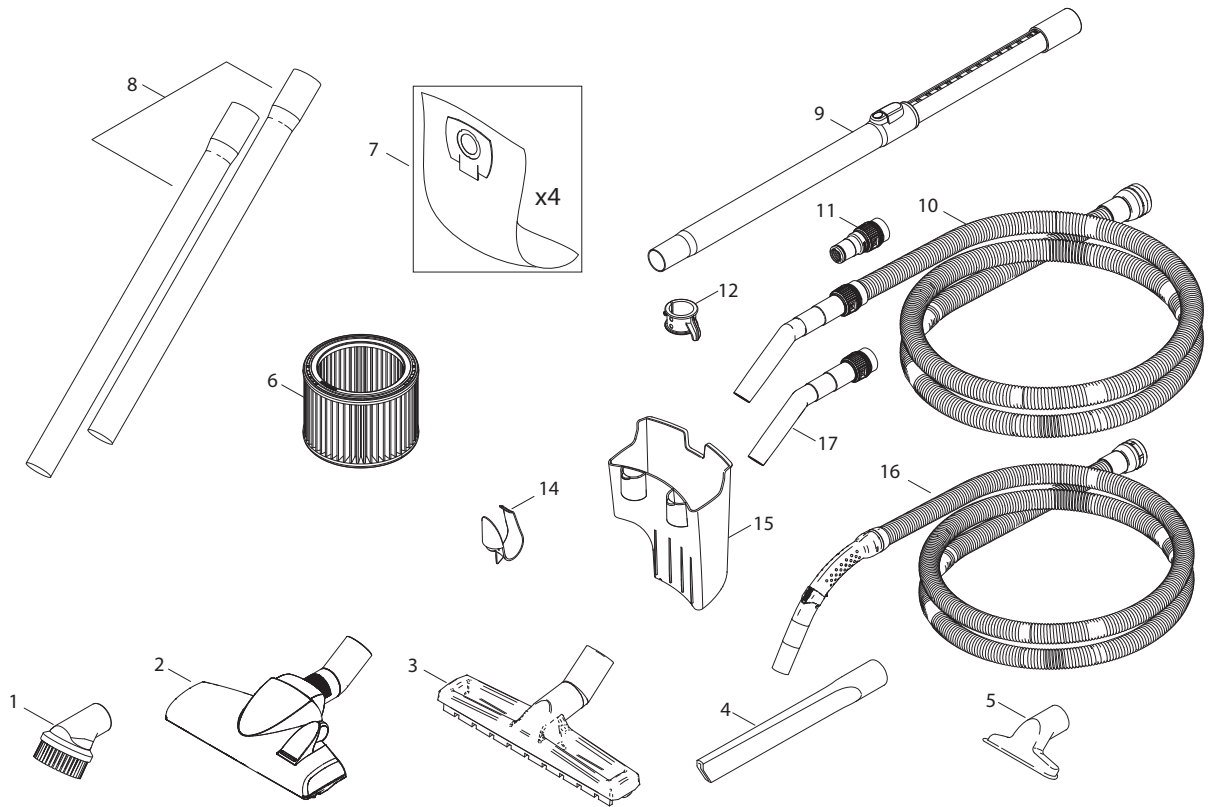

Pos.	Vare-nr	Antal	Beskrivelse	Notes
0	107412600	1	BOX AERO 26 X10	
0	107412602	1	BOX AERO 31 10X	
1	107407312	1	Børstemundstykke Ø32	
1	302002509	1	Børstemundstykke plast Ø36	
2	302002365	1	Kombimundstykke plast 260 mm Ø36	
3	107402706	1	Universalmundstykke plast Ø36	
3	107407310	1	Gulvmundstykke m. gummilæber Ø32	
3	107407311	1	Gulvmundstykke m. børster Ø32	
4	107407334	1	Fugemundstykke Ø32	
4	29541	1	Fugemundstykke 200 mm Ø36	
5	14295	1	Polstermundstykke plast 115 mm Ø36	
6	302000490	1	Filterelement PET-fleece M-klasse	
7	302002404	1	Filterposer fleece (4) + vådfilter (1)	
8	107400032	1	Forlængerrør alu 500 mm 2 stk. Ø36	
8	302000529	1	Forlængerrør krom 500 mm 2 stk. Ø36	
8	40696	1	Forlængerrør plast 500 mm 2 stk. Ø36	
9	107402654	1	Teleskoprør krom-belagt 580-930 mm	
9	107402705	1	Forlængerrør teleskop plast Ø36	
10	107409976	1	Sugeslange 3,5 m Ø32	
11	107409977	1	Adapter til værktøj m. regul. Ø27/35/38	[1]
12	107410888	1	TUBEHOLDER KIT 37MM	
12	107409979	1	Parkeringsclips Ø36	
14	107409982	1	HOSE/CABLE HOOK. AERO 26/31	
15	107409980	1	Tilbehørsboks	
16	107406115	1	Sugeslange komplet 3,5 m Ø32	[1]
16	107405599	1	Sugeslange komplet 2,5 m Ø32	[1]
16	107407308	1	Sugeslange m. rørbøjning 1,9 m Ø32	
17	107413340	1	BENT END - ASSY - KIT	[1]

Part Notes:

[1] - TSB-LI-VACS-2017-01 - AERO+ATTIX hose