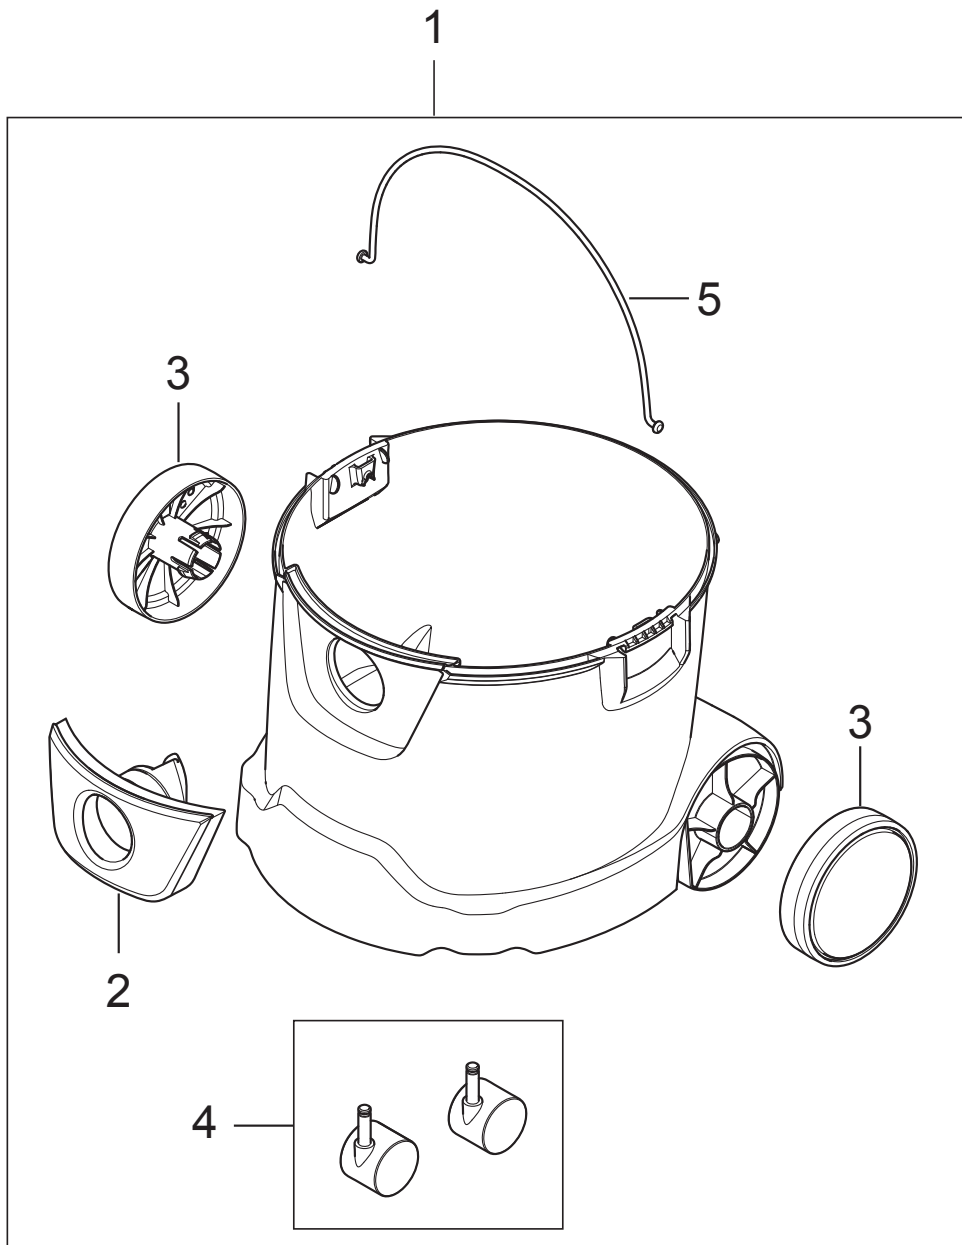

PARTS LIST

2017.08.01

TABLE OF CONTENTS

AERO 26-2L PC top	1
Filter and motor	3
AERO container 25L	5
AERO 26,31 Accessories	7
Recommended spare parts	9

Pos.	Vare-nr	Antal	Beskrivelse	Notes
	107412600	1	BOX AERO 26 X10	[1]
1	107409137	1	HANDLE	
2	107409138	1	PC BUTTON	
3	107409146	1	INTERFACE SWITCH AND OUTLET ADV 1	
4	107409156	1	Kontakt	
5	302003705	2	SCREW EJOT DELTA PT35X18WN5451	
6	107400059	1	SOCKET 10A/250V CH	
6	302004034	1	Stikdåse 16A/250V Eu	
6	302004338	1	SOCKET 15A/125V US/CSA	
6	302004336	1	SOCKET 13A/250V GB	
7	302002052	1	PLUG SOCKET PLATE	
8	107409141	1	PC ROD	
9	107409145	1	Dæksel f. AERO 26-2L	
10	107409129	1	PC FLAP - KIT	
11	909100083	1	Fjeder	
12	107409130	2	Låsebeslag	
13	302003704	9	SCREW EJOT DELTA PT50X18WN5451	
14	107409125	1	CABLE OUTLET	
15	107409190	1	Regulator, sugestyrke, 230V (2L)	
16	107409149	1	CLAMPING PLATE	
17	107409131	1	Strop, gummi	
18	107409982	1	HOSE/CABLE HOOK. AERO 26/31	
19	107409133	1	Strømkabel EU, 7,5 meter, orange	[2]
20	61132	1	POWERCORD H05VV-F 3G1.0X5.7 SN	[3]
21	107409178	1	POWER CORD US	[4]
22	61129	1	POWER CORD H05VV-F3G1.5X5	[5]

Part Notes:

- [1] - Contains 10 pcs.
- [2] - Orange
- [3] - CH
- [4] - US 120V 60Hz
- [5] - UK 230V 50Hz

Pos.	Vare-nr	Antal	Beskrivelse	Notes
1	107409159	1	DEFLECTOR SHIELD	
2	107410825	1	Motor kit 1200W 230V/50-60HZ	[1]
2	107409160	1	Motor 230V 1000W	
2	107409162	1	MOTOR KIT 1000W 110-120V/50-60HZ	
2	107412971	1	MOTOR 1200W 100V 50/60HZ JP	[2]
3	107409163	1	Pakning, motor, øvre	
4	107409164	1	Pakning, motor, nedre	
5	107409165	1	Pakning, filter	
6	302000490	1	Filterelement PET-fleece M-klasse	
7	107402646	1	Filter Support Cage	
8	302003704	6	SCREW EJOT DELTA PT50X18WN5451	
9	107409166	1	Bundplade med udgang	
10	107409167	1	OUTLET	

Part Notes:

- [1] - AERO 26-2L
[2] - JP 50/60Hz

Pos.	Vare-nr	Antal	Beskrivelse	Notes
1	107409175	1	AERO CONTAINER 25L CPL.	
2	107409169	1	INLET FITTING	
3	107409170	2	Hjul Ø130	[1]
4	140 6422 500	1	Hjul, front (2 stk.)	
5	107409171	1	HANDLE CONTAINER	