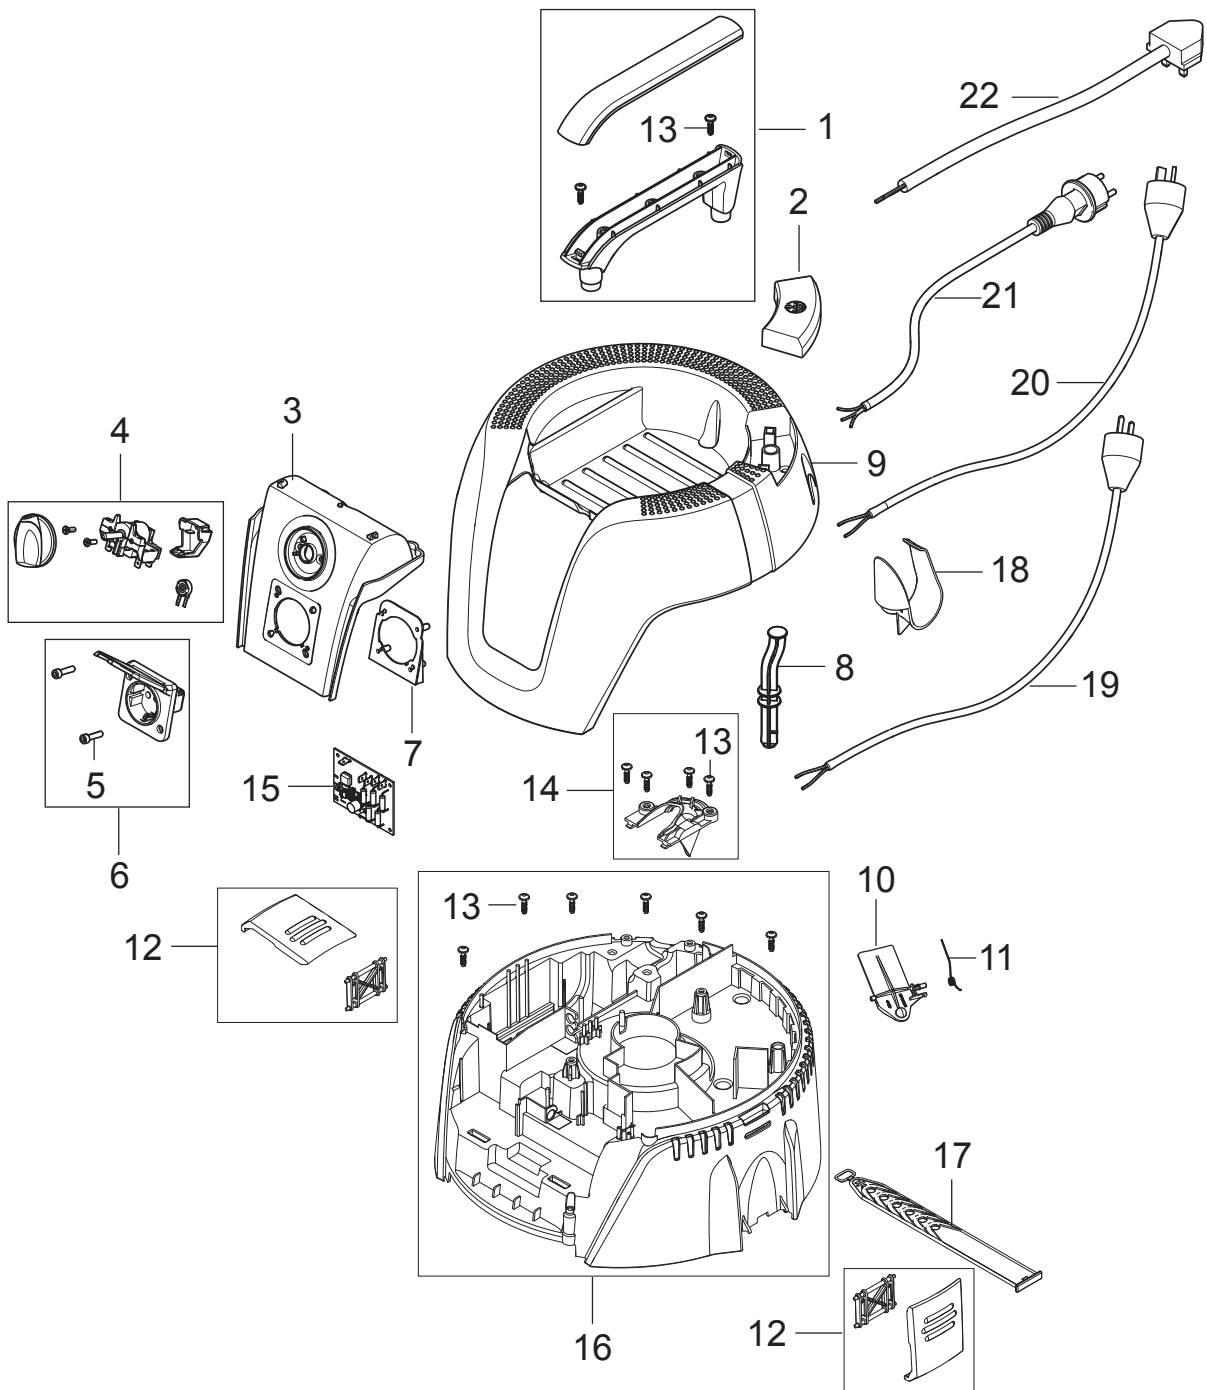

PARTS LIST

2017.08.01

TABLE OF CONTENTS

AERO 26-2L PC top	1
Filter and motor	3
AERO container 25L	5
AERO 26,31 Accessories	7
Recommended spare parts	9

Pos.	Vare-nr	Antal	Beskrivelse	Notes
	107412600	1	BOX AERO 26 X10	[1]
1	107409137	1	HANDLE	
2	107409138	1	PC BUTTON	
3	107409146	1	INTERFACE SWITCH AND OUTLET ADV 1	
4	107409156	1	Kontakt	
5	302003705	2	SCREW EJOT DELTA PT35X18WN5451	
6	107400059	1	SOCKET 10A/250V CH	
6	302004034	1	Stikdåse 16A/250V Eu	
6	302004338	1	SOCKET 15A/125V US/CSA	
6	302004336	1	SOCKET 13A/250V GB	
7	302002052	1	PLUG SOCKET PLATE	
8	107409141	1	PC ROD	
9	107409145	1	Dæksel f. AERO 26-2L	
10	107409129	1	PC FLAP - KIT	
11	909100083	1	Fjeder	
12	107409130	2	Låsebeslag	
13	302003704	9	SCREW EJOT DELTA PT50X18WN5451	
14	107409125	1	CABLE OUTLET	
15	107409190	1	Regulator, sugestyrke, 230V (2L)	
16	107409149	1	CLAMPING PLATE	
17	107409131	1	Strop, gummi	
18	107409982	1	HOSE/CABLE HOOK. AERO 26/31	
19	107409133	1	Strømkabel EU, 7,5 meter, orange	[2]
20	61132	1	POWERCORD H05VV-F 3G1.0X5.7 SN	[3]
21	107409178	1	POWER CORD US	[4]
22	61129	1	POWER CORD H05VV-F3G1.5X5	[5]

Part Notes:

- [1] - Contains 10 pcs.
- [2] - Orange
- [3] - CH
- [4] - US 120V 60Hz
- [5] - UK 230V 50Hz

Pos.	Vare-nr	Antal	Beskrivelse	Notes
1	107409159	1	DEFLECTOR SHIELD	
2	107410825	1	Motor kit 1200W 230V/50-60HZ	[1]
2	107409160	1	Motor 230V 1000W	
2	107409162	1	MOTOR KIT 1000W 110-120V/50-60HZ	
2	107412971	1	MOTOR 1200W 100V 50/60HZ JP	[2]
3	107409163	1	Pakning, motor, øvre	
4	107409164	1	Pakning, motor, nedre	
5	107409165	1	Pakning, filter	
6	302000490	1	Filterelement PET-fleece M-klasse	
7	107402646	1	Filter Support Cage	
8	302003704	6	SCREW EJOT DELTA PT50X18WN5451	
9	107409166	1	Bundplade med udgang	
10	107409167	1	OUTLET	

Part Notes:

- [1] - AERO 26-2L
[2] - JP 50/60Hz

Pos.	Vare-nr	Antal	Beskrivelse	Notes
1	107409175	1	AERO CONTAINER 25L CPL.	
2	107409169	1	INLET FITTING	
3	107409170	2	Hjul Ø130	[1]
4	140 6422 500	1	Hjul, front (2 stk.)	
5	107409171	1	HANDLE CONTAINER	