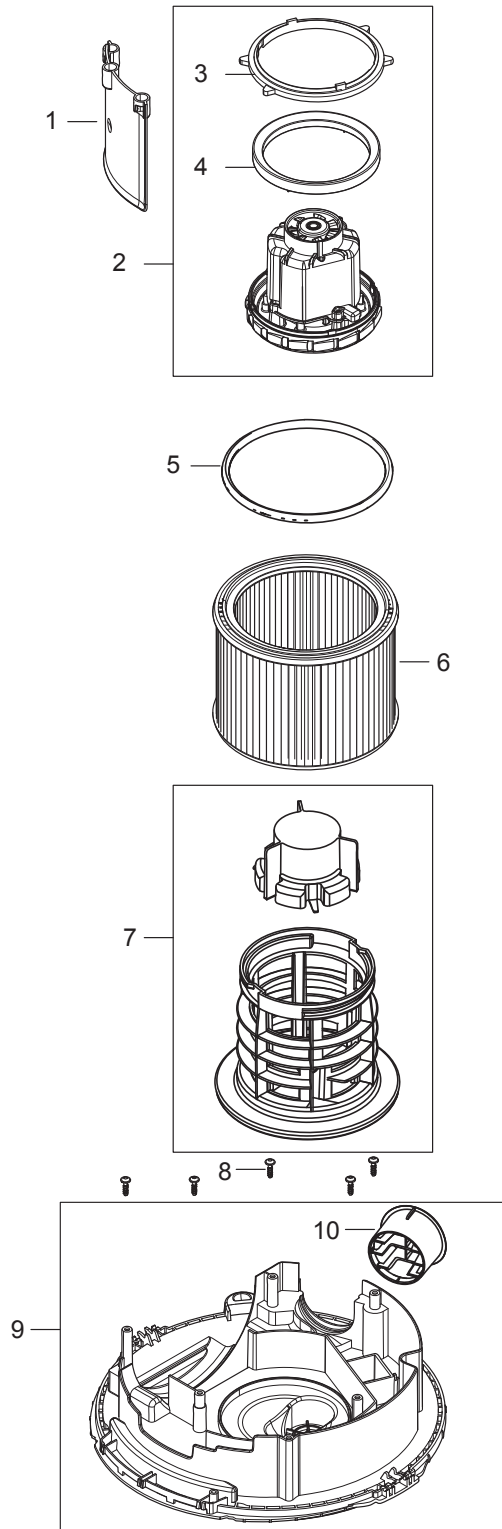

PARTS LIST

2017.08.01

TABLE OF CONTENTS

AERO 26-2L PC top	1
Filter and motor	3
AERO container 25L	5
AERO 26,31 Accessories	7
Recommended spare parts	9

Pos.	Vare-nr	Antal	Beskrivelse	Notes
	107412600	1	BOX AERO 26 X10	[1]
1	107409137	1	HANDLE	
2	107409138	1	PC BUTTON	
3	107409146	1	INTERFACE SWITCH AND OUTLET ADV 1	
4	107409156	1	Kontakt	
5	302003705	2	SCREW EJOT DELTA PT35X18WN5451	
6	107400059	1	SOCKET 10A/250V CH	
6	302004034	1	Stikdåse 16A/250V Eu	
6	302004338	1	SOCKET 15A/125V US/CSA	
6	302004336	1	SOCKET 13A/250V GB	
7	302002052	1	PLUG SOCKET PLATE	
8	107409141	1	PC ROD	
9	107409145	1	Dæksel f. AERO 26-2L	
10	107409129	1	PC FLAP - KIT	
11	909100083	1	Fjeder	
12	107409130	2	Låsebeslag	
13	302003704	9	SCREW EJOT DELTA PT50X18WN5451	
14	107409125	1	CABLE OUTLET	
15	107409190	1	Regulator, sugestyrke, 230V (2L)	
16	107409149	1	CLAMPING PLATE	
17	107409131	1	Strop, gummi	
18	107409982	1	HOSE/CABLE HOOK. AERO 26/31	
19	107409133	1	Strømkabel EU, 7,5 meter, orange	[2]
20	61132	1	POWERCORD H05VV-F 3G1.0X5.7 SN	[3]
21	107409178	1	POWER CORD US	[4]
22	61129	1	POWER CORD H05VV-F3G1.5X5	[5]

Part Notes:

- [1] - Contains 10 pcs.
- [2] - Orange
- [3] - CH
- [4] - US 120V 60Hz
- [5] - UK 230V 50Hz

Pos.	Vare-nr	Antal	Beskrivelse	Notes
1	107409159	1	DEFLECTOR SHIELD	
2	107410825	1	Motor kit 1200W 230V/50-60HZ	[1]
2	107409160	1	Motor 230V 1000W	
2	107409162	1	MOTOR KIT 1000W 110-120V/50-60HZ	
2	107412971	1	MOTOR 1200W 100V 50/60HZ JP	[2]
3	107409163	1	Pakning, motor, øvre	
4	107409164	1	Pakning, motor, nedre	
5	107409165	1	Pakning, filter	
6	302000490	1	Filterelement PET-fleece M-klasse	
7	107402646	1	Filter Support Cage	
8	302003704	6	SCREW EJOT DELTA PT50X18WN5451	
9	107409166	1	Bundplade med udgang	
10	107409167	1	OUTLET	

Part Notes:

- [1] - AERO 26-2L
[2] - JP 50/60Hz

Pos.	Vare-nr	Antal	Beskrivelse	Notes
1	107409175	1	AERO CONTAINER 25L CPL.	
2	107409169	1	INLET FITTING	
3	107409170	2	Hjul Ø130	[1]
4	140 6422 500	1	Hjul, front (2 stk.)	
5	107409171	1	HANDLE CONTAINER	