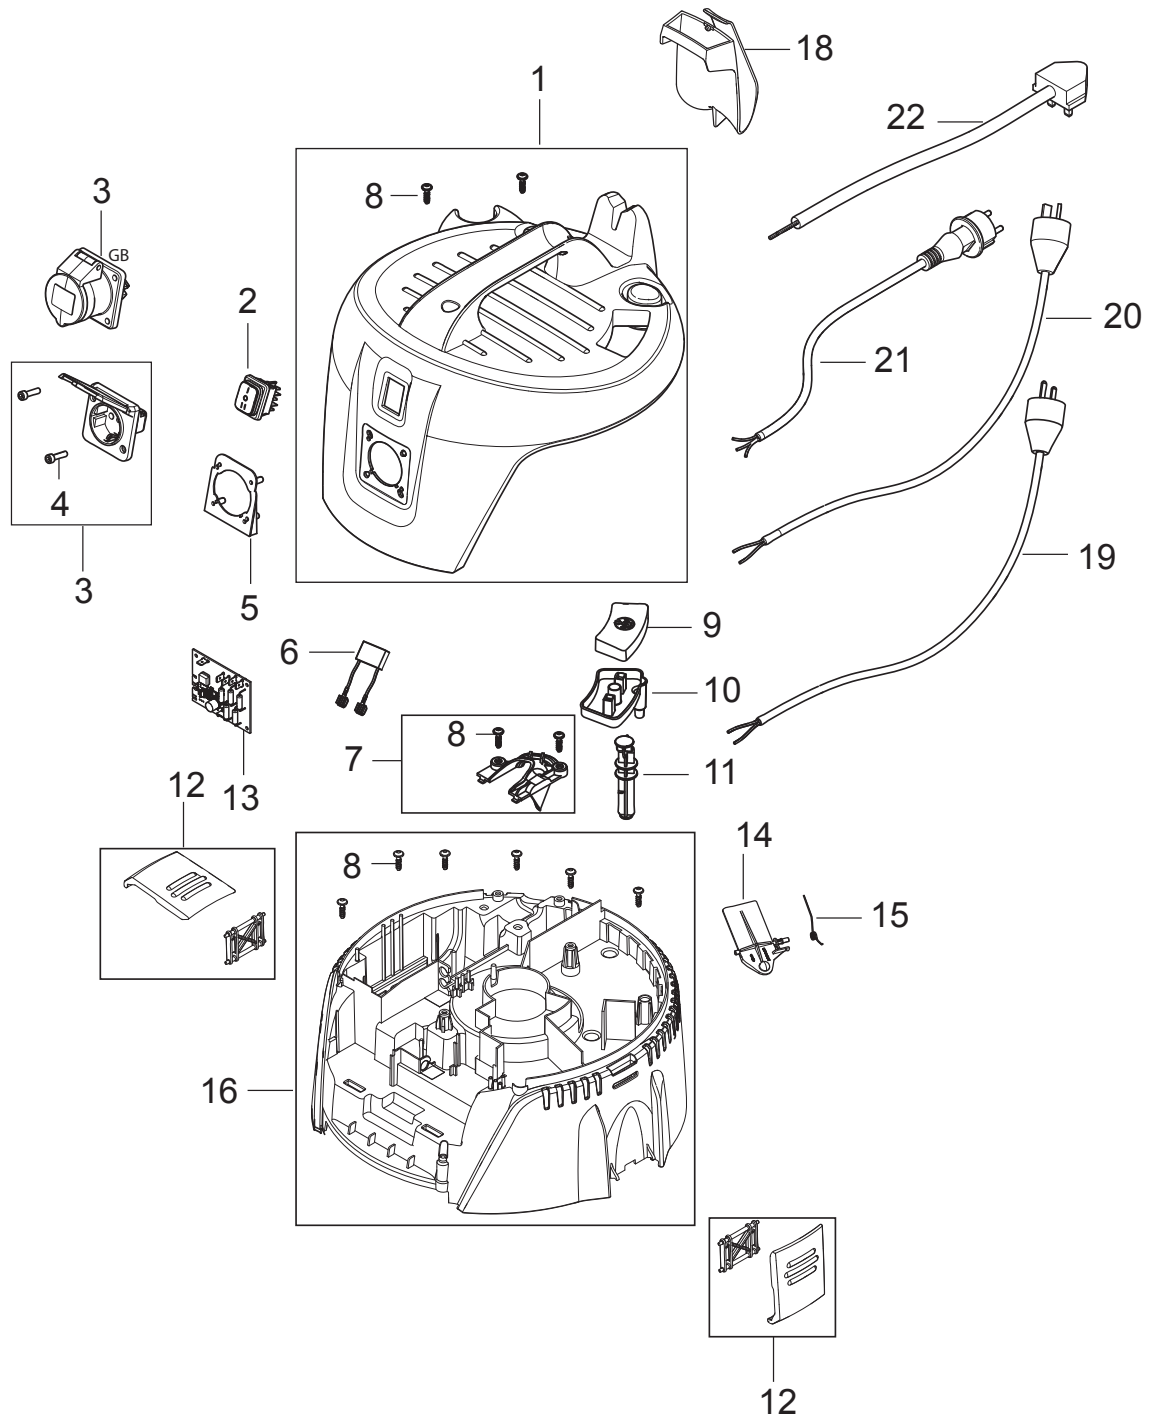

PARTS LIST

2017.08.01

TABLE OF CONTENTS

AERO 21-21 PC top	1
Filter and motor	3
AERO container 20L inox	5
AERO 21 Accessories	7
Recommended spare parts	9

Pos.	Vare-nr	Antal	Beskrivelse	Notes
1	107409134	1	AERO 21 HEAD COVER	
2	107409135	1	Kontakt 1-0-værktøj	
3	107400059	1	SOCKET 10A/250V CH	
3	302004034	1	Stikdåse 16A/250V Eu	
4	302003705	2	SCREW EJOT DELTA PT35X18WN5451	
5	302002052	1	PLUG SOCKET PLATE	
6	107404542	1	ANTI-INTEFERENCE CAPACITOR SET	
7	107409125	1	CABLE OUTLET	
8	302003704	9	SCREW EJOT DELTA PT50X18WN5451	
9	107409183	1	PC BUTTON PP BLACK	
10	107409127	1	PC DRAIN HOUSING	
11	107409128	1	PC ROD BASIC	
12	107409130	2	Låsebeslag	
13	107409189	1	PCBA CHAMELEON 21 EA 110V	
13	107409188	1	PCBA CHAMELEON 21 EA 230V	
14	107409129	1	PC FLAP - KIT	
15	909100083	1	Fjeder	
16	107409149	1	CLAMPING PLATE	
18	107409981	1	HOSE/CABLE HOOK. AERO 21	
19	61130	1	Power Cord H05Vv-F3G1,5X 5,0	[1]
20	302000455	1	POWER CORD SJTW-A AWG18/2X8.25	[2]
21	61132	1	POWERCORD H05VV-F 3G1.0X5.7 SN	[3]
22	61129	1	POWER CORD H05VV-F3G1.5X5	[4]

Part Notes:

- [1] - EU
- [2] - (US)
- [3] - CH
- [4] - GB (230V)

Pos.	Vare-nr	Antal	Beskrivelse	Notes
1	107409159	1	DEFLECTOR SHIELD	
2	107410825	1	Motor kit 1200W 230V/50-60HZ	[1]
2	107409160	1	Motor 230V 1000W	
2	107409162	1	MOTOR KIT 1000W 110-120V/50-60HZ	
2	107412971	1	MOTOR 1200W 100V 50/60HZ JP	[2]
3	107409163	1	Pakning, motor, øvre	
4	107409164	1	Pakning, motor, nedre	
5	107409165	1	Pakning, filter	
6	302000490	1	Filterelement PET-fleece M-klasse	
7	107402646	1	Filter Support Cage	
8	302003704	6	SCREW EJOT DELTA PT50X18WN5451	
9	107409166	1	Bundplade med udgang	
10	107409167	1	OUTLET	

Part Notes:

[1] - AERO 26-2L

[2] - JP 50/60Hz

Pos.	Vare-nr	Antal	Beskrivelse	Notes
1	107409172	1	AERO CONTAINER INOX WITH HANDLE	
2	107409171	1	HANDLE CONTAINER	
3	107409173	1	Pakning, indgangsstuds	
4	107409169	1	INLET FITTING	
5	107409174	1	TROLLEY CPL.	
6	140 6422 500	1	Hjul, front (2 stk.)	
7	107409170	2	Hjul Ø130	[1]