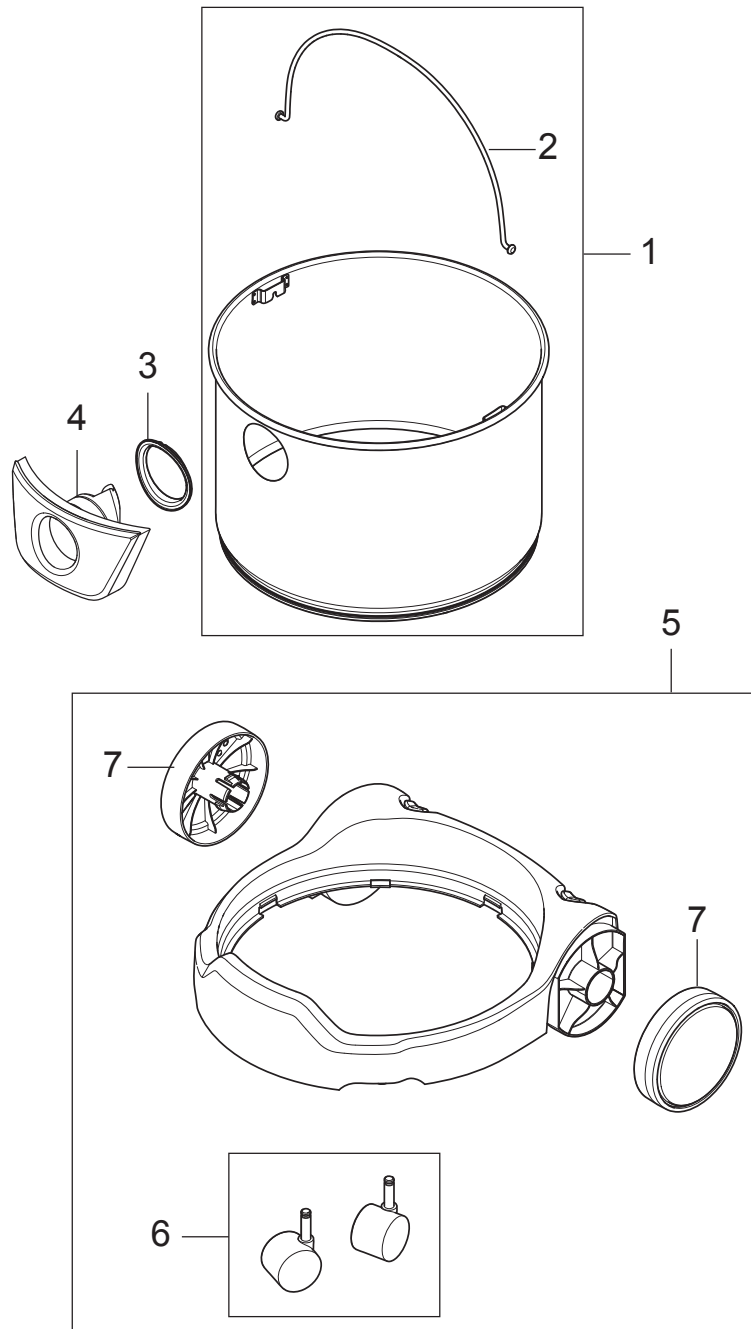

PARTS LIST

2017.08.01

TABLE OF CONTENTS

AERO 21-21 PC top	1
Filter and motor	3
AERO container 20L inox	5
AERO 21 Accessories	7
Recommended spare parts	9

Pos.	Vare-nr	Antal	Beskrivelse	Notes
1	107409134	1	AERO 21 HEAD COVER	
2	107409135	1	Kontakt 1-0-værktøj	
3	107400059	1	SOCKET 10A/250V CH	
3	302004034	1	Stikdåse 16A/250V Eu	
4	302003705	2	SCREW EJOT DELTA PT35X18WN5451	
5	302002052	1	PLUG SOCKET PLATE	
6	107404542	1	ANTI-INTEFERENCE CAPACITOR SET	
7	107409125	1	CABLE OUTLET	
8	302003704	9	SCREW EJOT DELTA PT50X18WN5451	
9	107409183	1	PC BUTTON PP BLACK	
10	107409127	1	PC DRAIN HOUSING	
11	107409128	1	PC ROD BASIC	
12	107409130	2	Låsebeslag	
13	107409189	1	PCBA CHAMELEON 21 EA 110V	
13	107409188	1	PCBA CHAMELEON 21 EA 230V	
14	107409129	1	PC FLAP - KIT	
15	909100083	1	Fjeder	
16	107409149	1	CLAMPING PLATE	
18	107409981	1	HOSE/CABLE HOOK. AERO 21	
19	61130	1	Power Cord H05Vv-F3G1,5X 5,0	[1]
20	302000455	1	POWER CORD SJTW-A AWG18/2X8.25	[2]
21	61132	1	POWERCORD H05VV-F 3G1.0X5.7 SN	[3]
22	61129	1	POWER CORD H05VV-F3G1.5X5	[4]

Part Notes:

- [1] - EU
- [2] - (US)
- [3] - CH
- [4] - GB (230V)

Pos.	Vare-nr	Antal	Beskrivelse	Notes
1	107409159	1	DEFLECTOR SHIELD	
2	107410825	1	Motor kit 1200W 230V/50-60HZ	[1]
2	107409160	1	Motor 230V 1000W	
2	107409162	1	MOTOR KIT 1000W 110-120V/50-60HZ	
2	107412971	1	MOTOR 1200W 100V 50/60HZ JP	[2]
3	107409163	1	Pakning, motor, øvre	
4	107409164	1	Pakning, motor, nedre	
5	107409165	1	Pakning, filter	
6	302000490	1	Filterelement PET-fleece M-klasse	
7	107402646	1	Filter Support Cage	
8	302003704	6	SCREW EJOT DELTA PT50X18WN5451	
9	107409166	1	Bundplade med udgang	
10	107409167	1	OUTLET	

Part Notes:

[1] - AERO 26-2L

[2] - JP 50/60Hz

Pos.	Vare-nr	Antal	Beskrivelse	Notes
1	107409172	1	AERO CONTAINER INOX WITH HANDLE	
2	107409171	1	HANDLE CONTAINER	
3	107409173	1	Pakning, indgangsstuds	
4	107409169	1	INLET FITTING	
5	107409174	1	TROLLEY CPL.	
6	140 6422 500	1	Hjul, front (2 stk.)	
7	107409170	2	Hjul Ø130	[1]