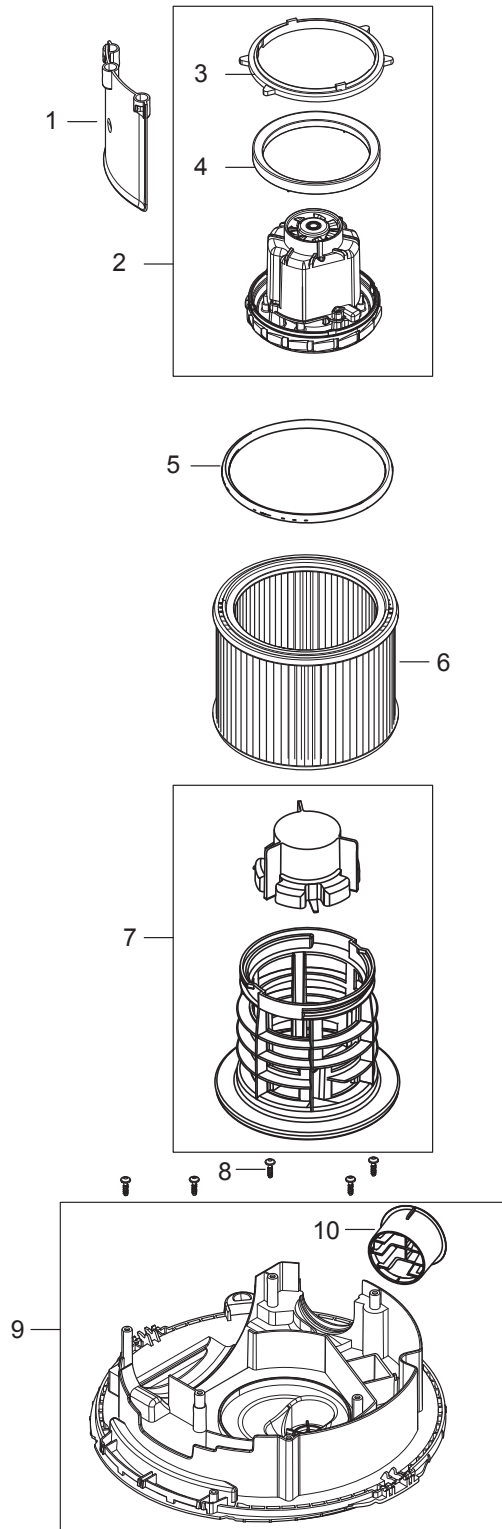

PARTS LIST

2017.08.01

TABLE OF CONTENTS

AERO 21-21 PC top	1
Filter and motor	3
AERO container 20L inox	5
AERO 21 Accessories	7
Recommended spare parts	9

Pos.	Vare-nr	Antal	Beskrivelse	Notes
1	107409134	1	AERO 21 HEAD COVER	
2	107409135	1	Kontakt 1-0-værktøj	
3	107400059	1	SOCKET 10A/250V CH	
3	302004034	1	Stikdåse 16A/250V Eu	
4	302003705	2	SCREW EJOT DELTA PT35X18WN5451	
5	302002052	1	PLUG SOCKET PLATE	
6	107404542	1	ANTI-INTEFERENCE CAPACITOR SET	
7	107409125	1	CABLE OUTLET	
8	302003704	9	SCREW EJOT DELTA PT50X18WN5451	
9	107409183	1	PC BUTTON PP BLACK	
10	107409127	1	PC DRAIN HOUSING	
11	107409128	1	PC ROD BASIC	
12	107409130	2	Låsebeslag	
13	107409189	1	PCBA CHAMELEON 21 EA 110V	
13	107409188	1	PCBA CHAMELEON 21 EA 230V	
14	107409129	1	PC FLAP - KIT	
15	909100083	1	Fjeder	
16	107409149	1	CLAMPING PLATE	
18	107409981	1	HOSE/CABLE HOOK. AERO 21	
19	61130	1	Power Cord H05Vv-F3G1,5X 5,0	[1]
20	302000455	1	POWER CORD SJTW-A AWG18/2X8.25	[2]
21	61132	1	POWERCORD H05VV-F 3G1.0X5.7 SN	[3]
22	61129	1	POWER CORD H05VV-F3G1.5X5	[4]

Part Notes:

- [1] - EU
- [2] - (US)
- [3] - CH
- [4] - GB (230V)

Pos.	Vare-nr	Antal	Beskrivelse	Notes
1	107409159	1	DEFLECTOR SHIELD	
2	107410825	1	Motor kit 1200W 230V/50-60HZ	[1]
2	107409160	1	Motor 230V 1000W	
2	107409162	1	MOTOR KIT 1000W 110-120V/50-60HZ	
2	107412971	1	MOTOR 1200W 100V 50/60HZ JP	[2]
3	107409163	1	Pakning, motor, øvre	
4	107409164	1	Pakning, motor, nedre	
5	107409165	1	Pakning, filter	
6	302000490	1	Filterelement PET-fleece M-klasse	
7	107402646	1	Filter Support Cage	
8	302003704	6	SCREW EJOT DELTA PT50X18WN5451	
9	107409166	1	Bundplade med udgang	
10	107409167	1	OUTLET	

Part Notes:

[1] - AERO 26-2L

[2] - JP 50/60Hz

Pos.	Vare-nr	Antal	Beskrivelse	Notes
1	107409172	1	AERO CONTAINER INOX WITH HANDLE	
2	107409171	1	HANDLE CONTAINER	
3	107409173	1	Pakning, indgangsstuds	
4	107409169	1	INLET FITTING	
5	107409174	1	TROLLEY CPL.	
6	140 6422 500	1	Hjul, front (2 stk.)	
7	107409170	2	Hjul Ø130	[1]