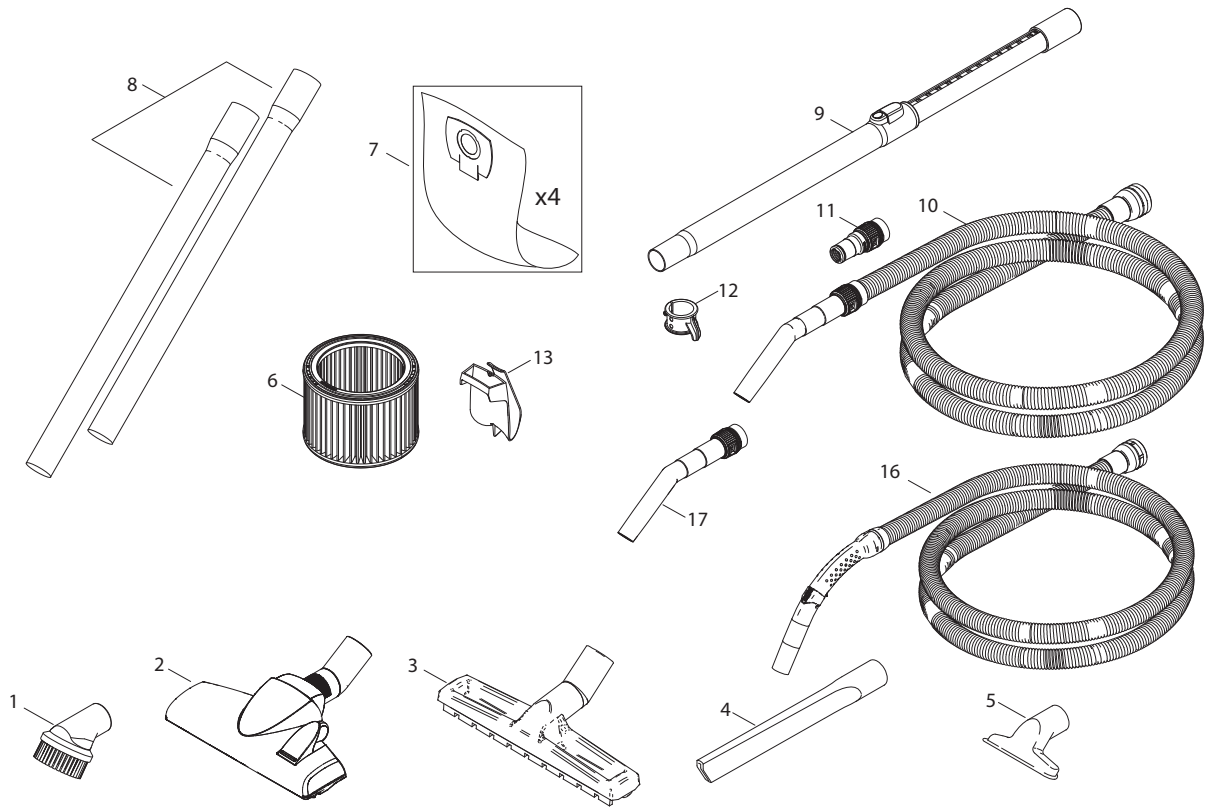

Part Notes:

[1] - AERO 26-2L

[2] - JP 50/60Hz

Pos.	Vare-nr	Antal	Beskrivelse	Notes
1	107409172	1	AERO CONTAINER INOX WITH HANDLE	
2	107409171	1	HANDLE CONTAINER	
3	107409173	1	Pakning, indgangsstuds	
4	107409169	1	INLET FITTING	
5	107409174	1	TROLLEY CPL.	
6	140 6422 500	1	Hjul, front (2 stk.)	
7	107409170	2	Hjul Ø130	[1]

Part Notes:

- [1] - TSB-LI-VAC-2015-002 AERO 21-26-31 wheel
DE TSB-LI-VAC-2015-002 AERO 21-26-31 Rad

Pos.	Vare-nr	Antal	Beskrivelse	Notes
0	107412601	1	Emballage Aero 21	
1	302002509	1	Børstemundstykke plast Ø36	
2	302002365	1	Kombimundstykke plast 260 mm Ø36	
3	107402706	1	Universalmundstykke plast Ø36	
3	107407310	1	Gulvmundstykke m. gummilæber Ø32	
3	107407311	1	Gulvmundstykke m. børster Ø32	
4	29541	1	Fugemundstykke 200 mm Ø36	
5	14295	1	Polstermundstykke plast 115 mm Ø36	
6	302000490	1	Filterelement PET-fleece M-klasse	
7	302002404	1	Filterposer fleece (4) + vådfilter (1)	
8	107400032	1	Forlængerrør alu 500 mm 2 stk. Ø36	
8	302000529	1	Forlængerrør krom 500 mm 2 stk. Ø36	
8	40696	1	Forlængerrør plast 500 mm 2 stk. Ø36	
9	107402654	1	Teleskoprør krom-belagt 580-930 mm	
9	107402705	1	Forlængerrør teleskop plast Ø36	
10	107409976	1	Sugeslange 3,5 m Ø32	
11	107409977	1	Adapter til værktøj m. regul. Ø27/35/38	[1]
12	107409978	1	Parkeringsclips Ø32	
12	107409979	1	Parkeringsclips Ø36	
13	107409981	1	HOSE/CABLE HOOK. AERO 21	
16	107405599	1	Sugeslange komplet 2,5 m Ø32	[1]
16	107405600	1	Sugeslange komplet 1,9 m Ø32	[1]
16	107406115	1	Sugeslange komplet 3,5 m Ø32	[1]
17	107413340	1	BENT END - ASSY - KIT	[1]