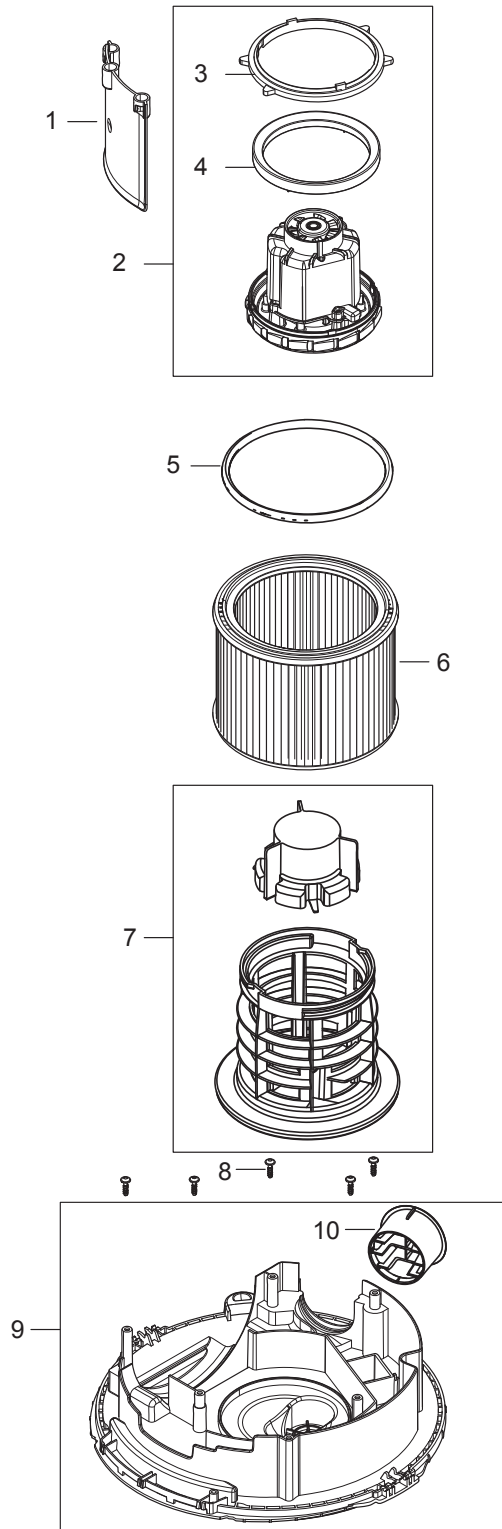

PARTS LIST

2017.08.01

TABLE OF CONTENTS

AERO 21-21 PC top	1
Filter and motor	3
AERO container 20L	5
AERO 21 Accessories	7
Recommended spare parts	9

Pos.	Vare-nr	Antal	Beskrivelse	Notes
1	107409134	1	AERO 21 HEAD COVER	
2	107409135	1	Kontakt 1-0-værktøj	
3	107400059	1	SOCKET 10A/250V CH	
3	302004034	1	Stikdåse 16A/250V Eu	
4	302003705	2	SCREW EJOT DELTA PT35X18WN5451	
5	302002052	1	PLUG SOCKET PLATE	
6	107404542	1	ANTI-INTEFERENCE CAPACITOR SET	
7	107409125	1	CABLE OUTLET	
8	302003704	9	SCREW EJOT DELTA PT50X18WN5451	
9	107409183	1	PC BUTTON PP BLACK	
10	107409127	1	PC DRAIN HOUSING	
11	107409128	1	PC ROD BASIC	
12	107409130	2	Låsebeslag	
13	107409189	1	PCBA CHAMELEON 21 EA 110V	
13	107409188	1	PCBA CHAMELEON 21 EA 230V	
14	107409129	1	PC FLAP - KIT	
15	909100083	1	Fjeder	
16	107409149	1	CLAMPING PLATE	
18	107409981	1	HOSE/CABLE HOOK. AERO 21	
19	61130	1	Power Cord H05Vv-F3G1,5X 5,0	[1]
20	302000455	1	POWER CORD SJTW-A AWG18/2X8.25	[2]
21	61132	1	POWERCORD H05VV-F 3G1.0X5.7 SN	[3]
22	61129	1	POWER CORD H05VV-F3G1.5X5	[4]

Part Notes:

- [1] - EU
- [2] - (US)
- [3] - CH
- [4] - GB (230V)

Pos.	Vare-nr	Antal	Beskrivelse	Notes
1	107409159	1	DEFLECTOR SHIELD	
2	107410825	1	Motor kit 1200W 230V/50-60HZ	[1]
2	107409160	1	Motor 230V 1000W	
2	107409162	1	MOTOR KIT 1000W 110-120V/50-60HZ	
2	107412971	1	MOTOR 1200W 100V 50/60HZ JP	[2]
3	107409163	1	Pakning, motor, øvre	
4	107409164	1	Pakning, motor, nedre	
5	107409165	1	Pakning, filter	
6	302000490	1	Filterelement PET-fleece M-klasse	
7	107402646	1	Filter Support Cage	
8	302003704	6	SCREW EJOT DELTA PT50X18WN5451	
9	107409166	1	Bundplade med udgang	
10	107409167	1	OUTLET	

Part Notes:

- [1] - AERO 26-2L
[2] - JP 50/60Hz

Pos.	Vare-nr	Antal	Beskrivelse	Notes
1	107409168	1	AERO CONTAINER 20L CPL.	
2	107409169	1	INLET FITTING	
3	107409170	2	Hjul Ø130	[1]
4	140 6422 500	1	Hjul, front (2 stk.)	
5	107409171	1	HANDLE CONTAINER	