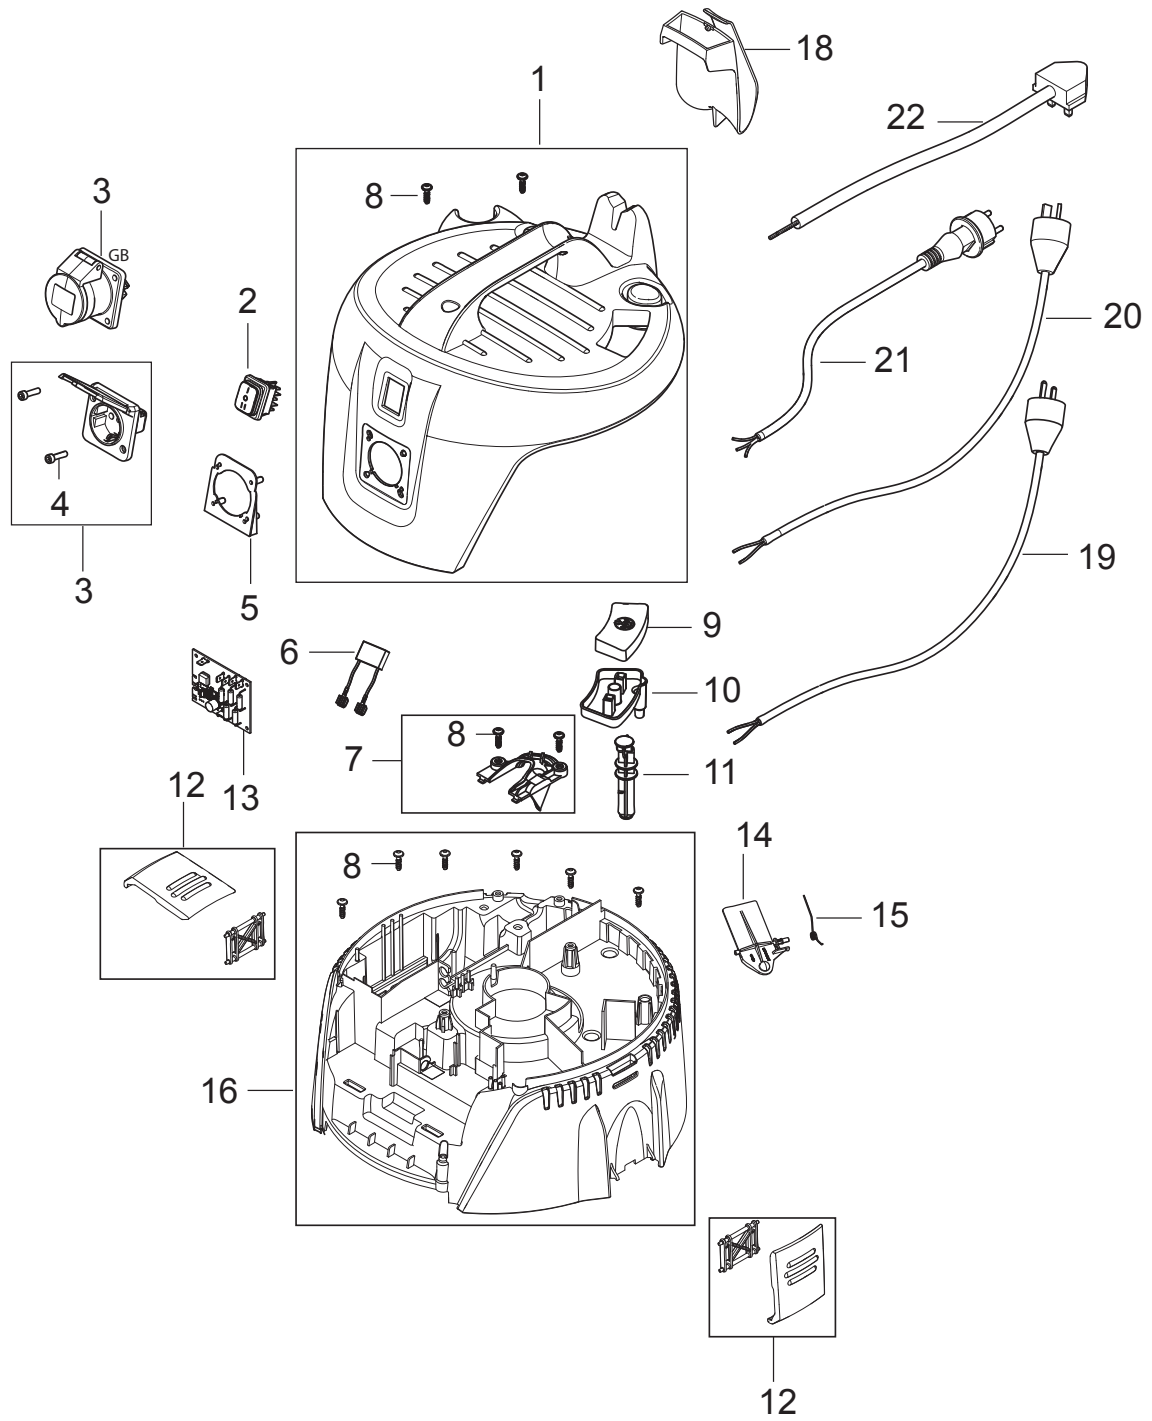

PARTS LIST

2017.08.01

TABLE OF CONTENTS

AERO 21-21 PC top	1
Filter and motor	3
AERO container 20L	5
AERO 21 Accessories	7
Recommended spare parts	9

Pos.	Vare-nr	Antal	Beskrivelse	Notes
1	107409134	1	AERO 21 HEAD COVER	
2	107409135	1	Kontakt 1-0-værktøj	
3	107400059	1	SOCKET 10A/250V CH	
3	302004034	1	Stikdåse 16A/250V Eu	
4	302003705	2	SCREW EJOT DELTA PT35X18WN5451	
5	302002052	1	PLUG SOCKET PLATE	
6	107404542	1	ANTI-INTEFERENCE CAPACITOR SET	
7	107409125	1	CABLE OUTLET	
8	302003704	9	SCREW EJOT DELTA PT50X18WN5451	
9	107409183	1	PC BUTTON PP BLACK	
10	107409127	1	PC DRAIN HOUSING	
11	107409128	1	PC ROD BASIC	
12	107409130	2	Låsebeslag	
13	107409189	1	PCBA CHAMELEON 21 EA 110V	
13	107409188	1	PCBA CHAMELEON 21 EA 230V	
14	107409129	1	PC FLAP - KIT	
15	909100083	1	Fjeder	
16	107409149	1	CLAMPING PLATE	
18	107409981	1	HOSE/CABLE HOOK. AERO 21	
19	61130	1	Power Cord H05Vv-F3G1,5X 5,0	[1]
20	302000455	1	POWER CORD SJTW-A AWG18/2X8.25	[2]
21	61132	1	POWERCORD H05VV-F 3G1.0X5.7 SN	[3]
22	61129	1	POWER CORD H05VV-F3G1.5X5	[4]

Part Notes:

- [1] - EU
- [2] - (US)
- [3] - CH
- [4] - GB (230V)

Pos.	Vare-nr	Antal	Beskrivelse	Notes
1	107409159	1	DEFLECTOR SHIELD	
2	107410825	1	Motor kit 1200W 230V/50-60HZ	[1]
2	107409160	1	Motor 230V 1000W	
2	107409162	1	MOTOR KIT 1000W 110-120V/50-60HZ	
2	107412971	1	MOTOR 1200W 100V 50/60HZ JP	[2]
3	107409163	1	Pakning, motor, øvre	
4	107409164	1	Pakning, motor, nedre	
5	107409165	1	Pakning, filter	
6	302000490	1	Filterelement PET-fleece M-klasse	
7	107402646	1	Filter Support Cage	
8	302003704	6	SCREW EJOT DELTA PT50X18WN5451	
9	107409166	1	Bundplade med udgang	
10	107409167	1	OUTLET	

Part Notes:

- [1] - AERO 26-2L
[2] - JP 50/60Hz

Pos.	Vare-nr	Antal	Beskrivelse	Notes
1	107409168	1	AERO CONTAINER 20L CPL.	
2	107409169	1	INLET FITTING	
3	107409170	2	Hjul Ø130	[1]
4	140 6422 500	1	Hjul, front (2 stk.)	
5	107409171	1	HANDLE CONTAINER	