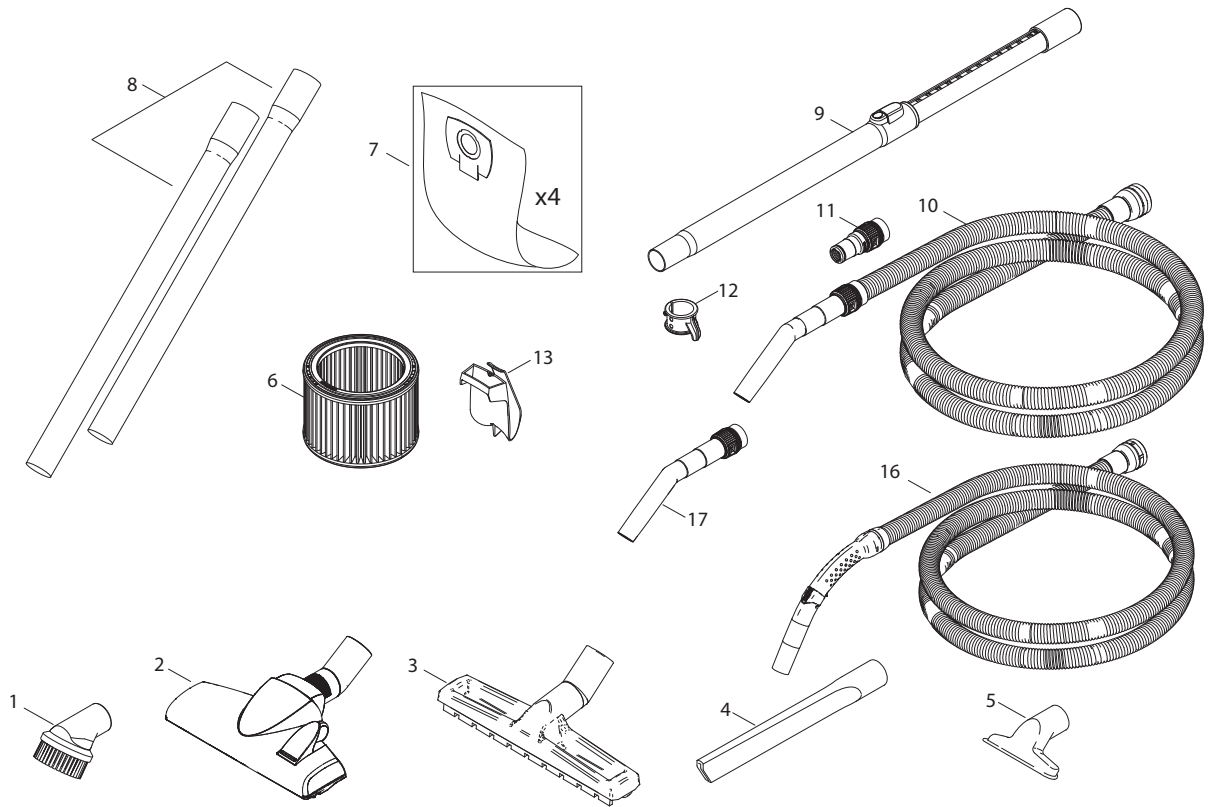

Part Notes:

- [1] - AERO 26-2L
[2] - JP 50/60Hz

Pos.	Vare-nr	Antal	Beskrivelse	Notes
1	107409168	1	AERO CONTAINER 20L CPL.	
2	107409169	1	INLET FITTING	
3	107409170	2	Hjul Ø130	[1]
4	140 6422 500	1	Hjul, front (2 stk.)	
5	107409171	1	HANDLE CONTAINER	

Part Notes:

- [1] - TSB-LI-VAC-2015-002 AERO 21-26-31 wheel
DE TSB-LI-VAC-2015-002 AERO 21-26-31 Rad

Pos.	Vare-nr	Antal	Beskrivelse	Notes
0	107412601	1	Emballage Aero 21	
1	302002509	1	Børstemundstykke plast Ø36	
2	302002365	1	Kombimundstykke plast 260 mm Ø36	
3	107402706	1	Universalmundstykke plast Ø36	
3	107407310	1	Gulvmundstykke m. gummilæber Ø32	
3	107407311	1	Gulvmundstykke m. børster Ø32	
4	29541	1	Fugemundstykke 200 mm Ø36	
5	14295	1	Polstermundstykke plast 115 mm Ø36	
6	302000490	1	Filterelement PET-fleece M-klasse	
7	302002404	1	Filterposer fleece (4) + vådfilter (1)	
8	107400032	1	Forlængerrør alu 500 mm 2 stk. Ø36	
8	302000529	1	Forlængerrør krom 500 mm 2 stk. Ø36	
8	40696	1	Forlængerrør plast 500 mm 2 stk. Ø36	
9	107402654	1	Teleskoprør krom-belagt 580-930 mm	
9	107402705	1	Forlængerrør teleskop plast Ø36	
10	107409976	1	Sugeslange 3,5 m Ø32	
11	107409977	1	Adapter til værktøj m. regul. Ø27/35/38	[1]
12	107409978	1	Parkeringsclips Ø32	
12	107409979	1	Parkeringsclips Ø36	
13	107409981	1	HOSE/CABLE HOOK. AERO 21	
16	107405599	1	Sugeslange komplet 2,5 m Ø32	[1]
16	107405600	1	Sugeslange komplet 1,9 m Ø32	[1]
16	107406115	1	Sugeslange komplet 3,5 m Ø32	[1]
17	107413340	1	BENT END - ASSY - KIT	[1]