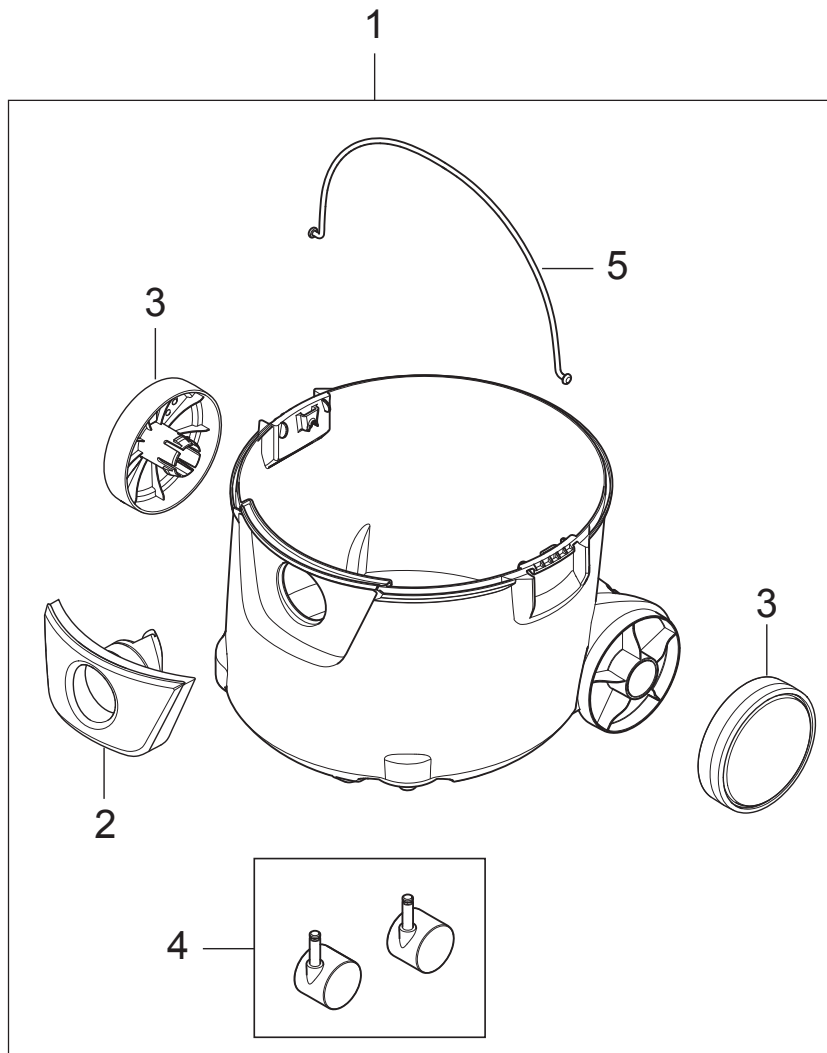

PARTS LIST

2017.08.01

TABLE OF CONTENTS

AERO 21-21 PC top	1
Filter and motor	3
AERO container 20L	5
AERO 21 Accessories	7
Recommended spare parts	9

Pos.	Vare-nr	Antal	Beskrivelse	Notes
1	107409134	1	AERO 21 HEAD COVER	
2	107409135	1	Kontakt 1-0-værktøj	
3	107400059	1	SOCKET 10A/250V CH	
3	302004034	1	Stikdåse 16A/250V Eu	
4	302003705	2	SCREW EJOT DELTA PT35X18WN5451	
5	302002052	1	PLUG SOCKET PLATE	
6	107404542	1	ANTI-INTEFERENCE CAPACITOR SET	
7	107409125	1	CABLE OUTLET	
8	302003704	9	SCREW EJOT DELTA PT50X18WN5451	
9	107409183	1	PC BUTTON PP BLACK	
10	107409127	1	PC DRAIN HOUSING	
11	107409128	1	PC ROD BASIC	
12	107409130	2	Låsebeslag	
13	107409189	1	PCBA CHAMELEON 21 EA 110V	
13	107409188	1	PCBA CHAMELEON 21 EA 230V	
14	107409129	1	PC FLAP - KIT	
15	909100083	1	Fjeder	
16	107409149	1	CLAMPING PLATE	
18	107409981	1	HOSE/CABLE HOOK. AERO 21	
19	61130	1	Power Cord H05Vv-F3G1,5X 5,0	[1]
20	302000455	1	POWER CORD SJTW-A AWG18/2X8.25	[2]
21	61132	1	POWERCORD H05VV-F 3G1.0X5.7 SN	[3]
22	61129	1	POWER CORD H05VV-F3G1.5X5	[4]

Part Notes:

- [1] - EU
- [2] - (US)
- [3] - CH
- [4] - GB (230V)

Pos.	Vare-nr	Antal	Beskrivelse	Notes
1	107409159	1	DEFLECTOR SHIELD	
2	107410825	1	Motor kit 1200W 230V/50-60HZ	[1]
2	107409160	1	Motor 230V 1000W	
2	107409162	1	MOTOR KIT 1000W 110-120V/50-60HZ	
2	107412971	1	MOTOR 1200W 100V 50/60HZ JP	[2]
3	107409163	1	Pakning, motor, øvre	
4	107409164	1	Pakning, motor, nedre	
5	107409165	1	Pakning, filter	
6	302000490	1	Filterelement PET-fleece M-klasse	
7	107402646	1	Filter Support Cage	
8	302003704	6	SCREW EJOT DELTA PT50X18WN5451	
9	107409166	1	Bundplade med udgang	
10	107409167	1	OUTLET	

Part Notes:

- [1] - AERO 26-2L
[2] - JP 50/60Hz

Pos.	Vare-nr	Antal	Beskrivelse	Notes
1	107409168	1	AERO CONTAINER 20L CPL.	
2	107409169	1	INLET FITTING	
3	107409170	2	Hjul Ø130	[1]
4	140 6422 500	1	Hjul, front (2 stk.)	
5	107409171	1	HANDLE CONTAINER	