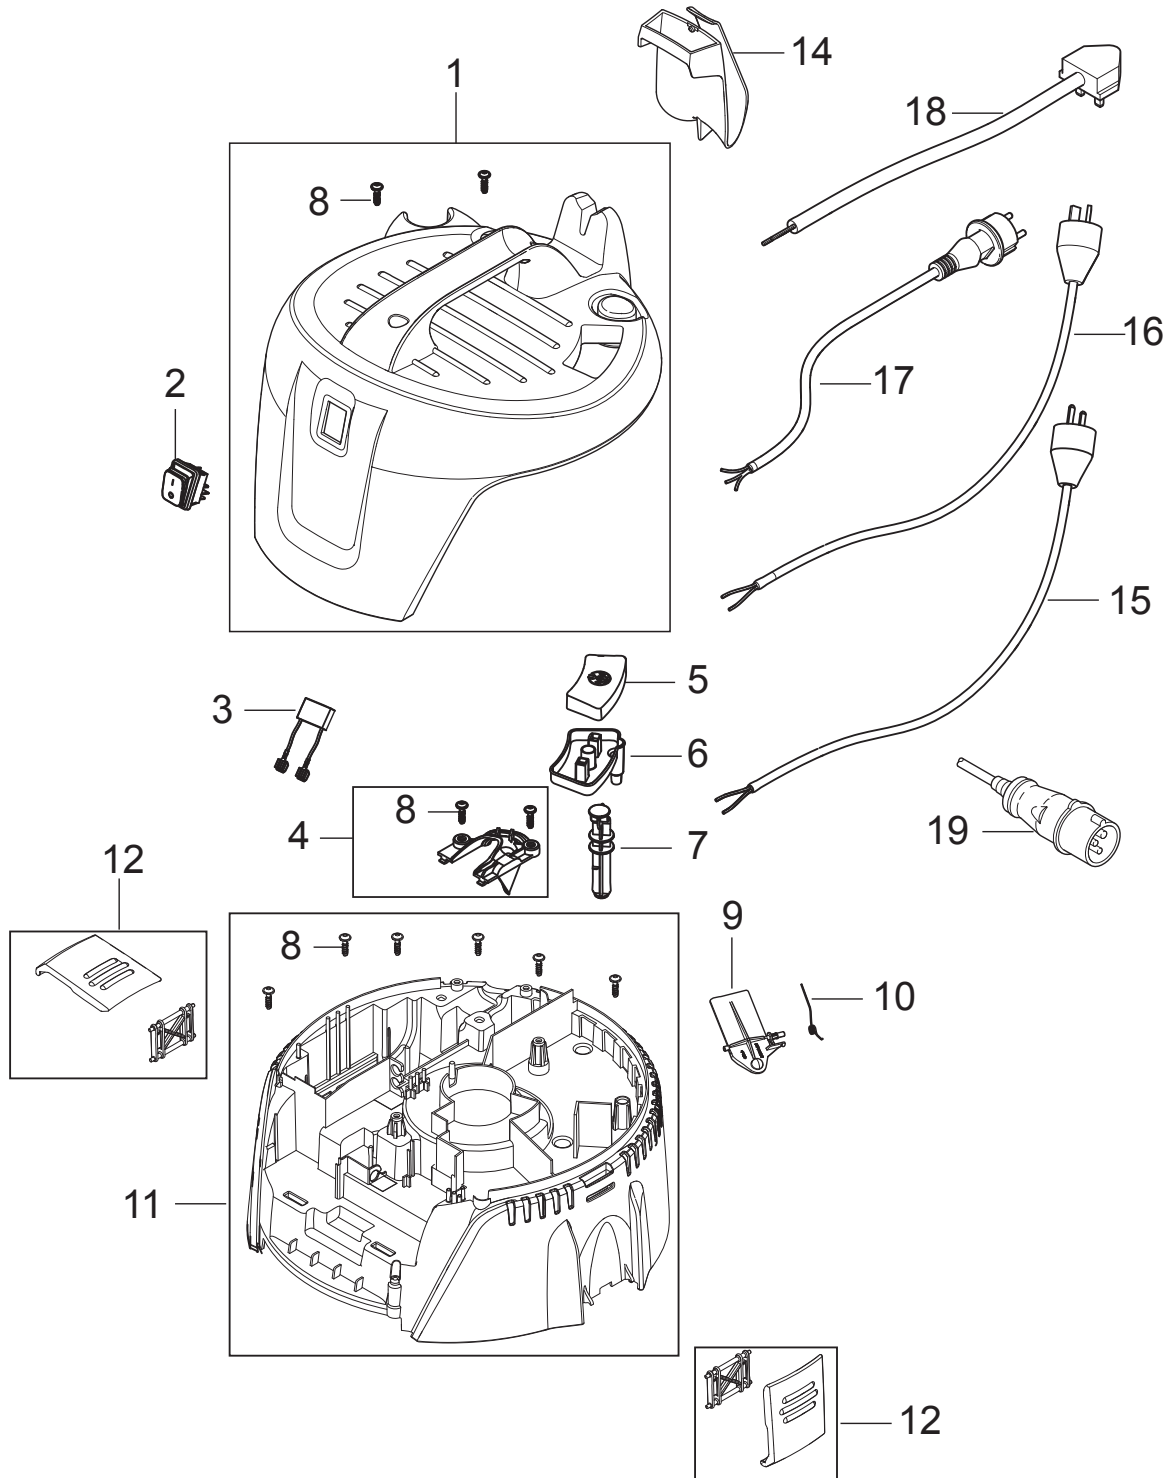

PARTS LIST

2017.08.01

TABLE OF CONTENTS

AERO 21-01 PC top	1
Filter and motor	3
AERO container 20L inox	5
AERO 21 Accessories	7
Recommended spare parts	9

Pos.	Vare-nr	Antal	Beskrivelse	Notes
1	107409124	1	HEAD COVER BASIC	[1]
2	107404540	1	Kontakt (0-1)	
3	107404542	1	ANTI-INTEFERENCE CAPACITOR SET	
4	107409125	1	CABLE OUTLET	
5	107409183	1	PC BUTTON PP BLACK	
6	107409127	1	PC DRAIN HOUSING	
7	107409128	1	PC ROD BASIC	
8	302003704	1	SCREW EJOT DELTA PT50X18WN5451	
9	107409129	1	PC FLAP - KIT	
10	909100083	1	Fjeder	
11	107409149	1	CLAMPING PLATE	
12	107409130	2	Låsebeslag	
14	107409981	1	HOSE/CABLE HOOK. AERO 21	
15	302002394	1	POWERCORD H05VV-F 2X0.75X5.7M	[2]
16	302000455	1	POWER CORD SJTW-A AWG18/2X8.25	[3]
16	107410819	1	POWER CORD JP	[4]
17	302000452	1	POWER CORD H05RR-F 2X0.75X8.25 M	[5]
18	60904	1	POWER CORD H05VV-F 2X0.75X5.7M	[6]
19	60282	1	POWER CORD H07BQ-F 2X1.5 SQUAR	[7]

Part Notes:

- [1] - NEVER LAUNCHED
- [2] - EU
- [3] - US
- [4] - JP
- [5] - CH
- [6] - UK (230V 50Hz)
- [7] - UK (110V 50Hz)

Pos.	Vare-nr	Antal	Beskrivelse	Notes
1	107409159	1	DEFLECTOR SHIELD	
2	107410825	1	Motor kit 1200W 230V/50-60HZ	[1]
2	107409160	1	Motor 230V 1000W	
2	107409162	1	MOTOR KIT 1000W 110-120V/50-60HZ	
2	107412971	1	MOTOR 1200W 100V 50/60HZ JP	[2]
3	107409163	1	Pakning, motor, øvre	
4	107409164	1	Pakning, motor, nedre	
5	107409165	1	Pakning, filter	
6	302000490	1	Filterelement PET-fleece M-klasse	
7	107402646	1	Filter Support Cage	
8	302003704	6	SCREW EJOT DELTA PT50X18WN5451	
9	107409166	1	Bundplade med udgang	
10	107409167	1	OUTLET	

Part Notes:

[1] - AERO 26-2L

[2] - JP 50/60Hz

Pos.	Vare-nr	Antal	Beskrivelse	Notes
1	107409172	1	AERO CONTAINER INOX WITH HANDLE	
2	107409171	1	HANDLE CONTAINER	
3	107409173	1	Pakning, indgangsstuds	
4	107409169	1	INLET FITTING	
5	107409174	1	TROLLEY CPL.	
6	140 6422 500	1	Hjul, front (2 stk.)	
7	107409170	2	Hjul Ø130	[1]