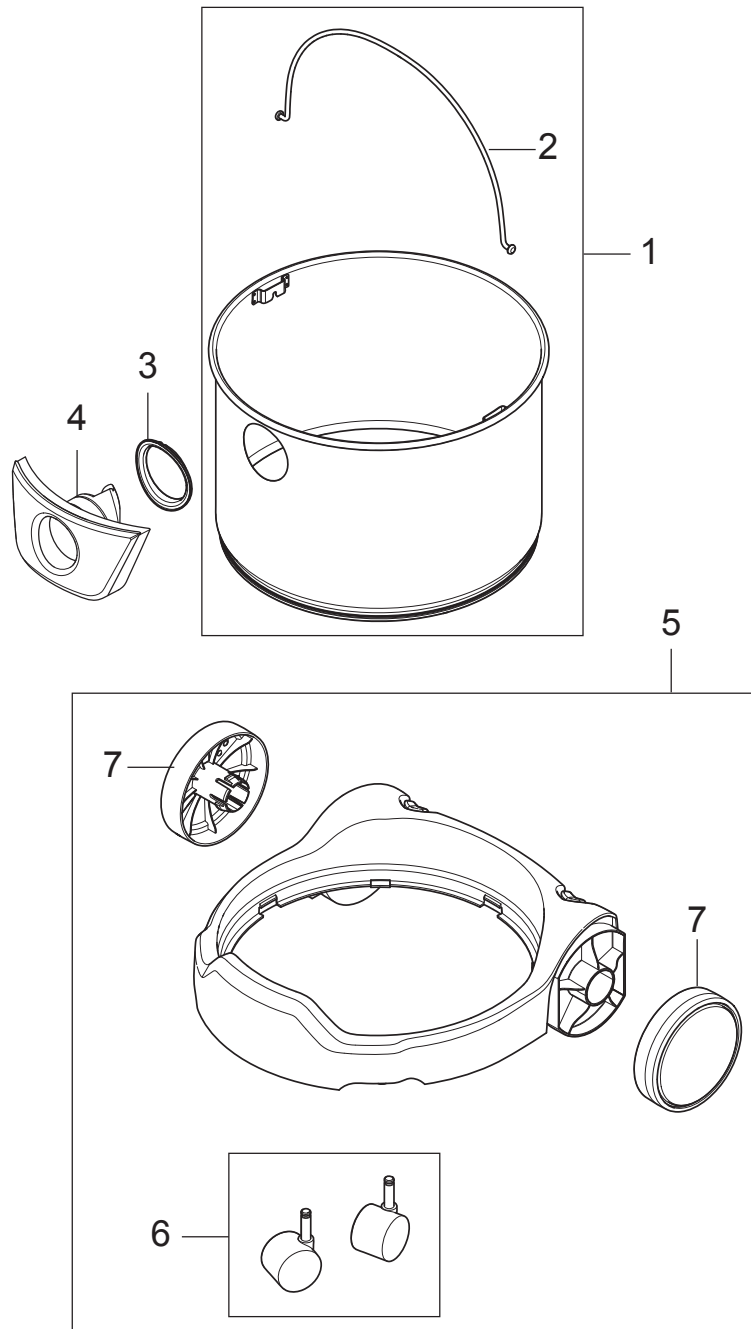

PARTS LIST

2017.08.01

TABLE OF CONTENTS

AERO 21-01 PC top	1
Filter and motor	3
AERO container 20L inox	5
AERO 21 Accessories	7
Recommended spare parts	9

Pos.	Vare-nr	Antal	Beskrivelse	Notes
1	107409124	1	HEAD COVER BASIC	[1]
2	107404540	1	Kontakt (0-1)	
3	107404542	1	ANTI-INTEFERENCE CAPACITOR SET	
4	107409125	1	CABLE OUTLET	
5	107409183	1	PC BUTTON PP BLACK	
6	107409127	1	PC DRAIN HOUSING	
7	107409128	1	PC ROD BASIC	
8	302003704	1	SCREW EJOT DELTA PT50X18WN5451	
9	107409129	1	PC FLAP - KIT	
10	909100083	1	Fjeder	
11	107409149	1	CLAMPING PLATE	
12	107409130	2	Låsebeslag	
14	107409981	1	HOSE/CABLE HOOK. AERO 21	
15	302002394	1	POWERCORD H05VV-F 2X0.75X5.7M	[2]
16	302000455	1	POWER CORD SJTW-A AWG18/2X8.25	[3]
16	107410819	1	POWER CORD JP	[4]
17	302000452	1	POWER CORD H05RR-F 2X0.75X8.25 M	[5]
18	60904	1	POWER CORD H05VV-F 2X0.75X5.7M	[6]
19	60282	1	POWER CORD H07BQ-F 2X1.5 SQUAR	[7]

Part Notes:

- [1] - NEVER LAUNCHED
- [2] - EU
- [3] - US
- [4] - JP
- [5] - CH
- [6] - UK (230V 50Hz)
- [7] - UK (110V 50Hz)

Pos.	Vare-nr	Antal	Beskrivelse	Notes
1	107409159	1	DEFLECTOR SHIELD	
2	107410825	1	Motor kit 1200W 230V/50-60HZ	[1]
2	107409160	1	Motor 230V 1000W	
2	107409162	1	MOTOR KIT 1000W 110-120V/50-60HZ	
2	107412971	1	MOTOR 1200W 100V 50/60HZ JP	[2]
3	107409163	1	Pakning, motor, øvre	
4	107409164	1	Pakning, motor, nedre	
5	107409165	1	Pakning, filter	
6	302000490	1	Filterelement PET-fleece M-klasse	
7	107402646	1	Filter Support Cage	
8	302003704	6	SCREW EJOT DELTA PT50X18WN5451	
9	107409166	1	Bundplade med udgang	
10	107409167	1	OUTLET	

Part Notes:

[1] - AERO 26-2L

[2] - JP 50/60Hz

Pos.	Vare-nr	Antal	Beskrivelse	Notes
1	107409172	1	AERO CONTAINER INOX WITH HANDLE	
2	107409171	1	HANDLE CONTAINER	
3	107409173	1	Pakning, indgangsstuds	
4	107409169	1	INLET FITTING	
5	107409174	1	TROLLEY CPL.	
6	140 6422 500	1	Hjul, front (2 stk.)	
7	107409170	2	Hjul Ø130	[1]