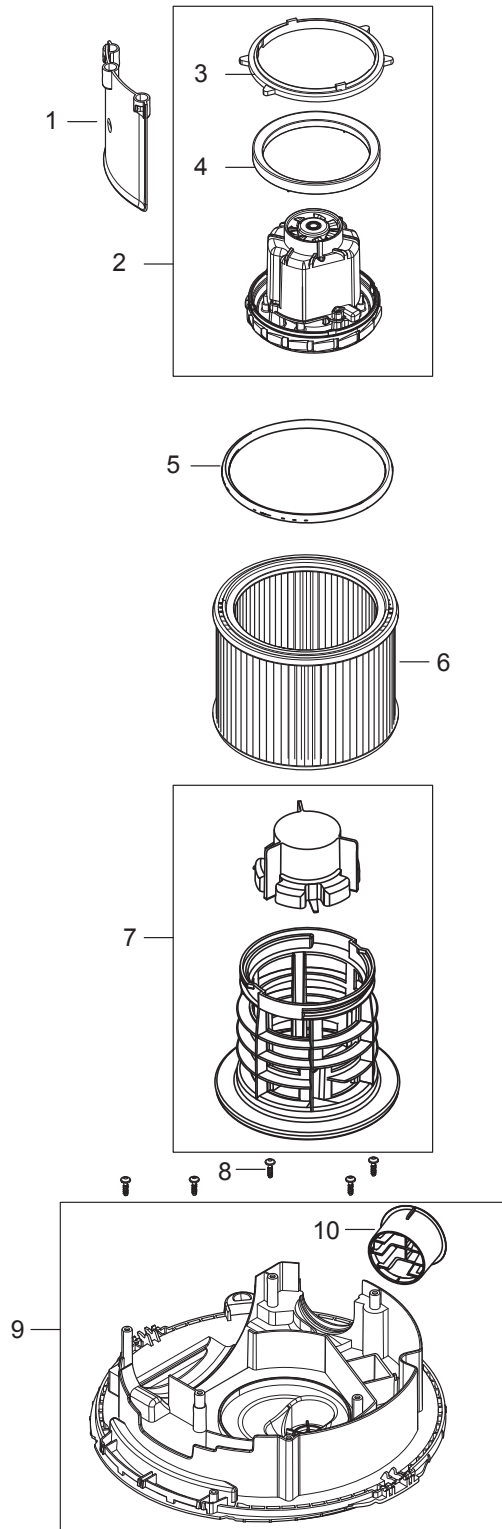

PARTS LIST

2017.08.01

TABLE OF CONTENTS

AERO 21-01 PC top	1
Filter and motor	3
AERO container 20L inox	5
AERO 21 Accessories	7
Recommended spare parts	9

Pos.	Vare-nr	Antal	Beskrivelse	Notes
1	107409124	1	HEAD COVER BASIC	[1]
2	107404540	1	Kontakt (0-1)	
3	107404542	1	ANTI-INTEFERENCE CAPACITOR SET	
4	107409125	1	CABLE OUTLET	
5	107409183	1	PC BUTTON PP BLACK	
6	107409127	1	PC DRAIN HOUSING	
7	107409128	1	PC ROD BASIC	
8	302003704	1	SCREW EJOT DELTA PT50X18WN5451	
9	107409129	1	PC FLAP - KIT	
10	909100083	1	Fjeder	
11	107409149	1	CLAMPING PLATE	
12	107409130	2	Låsebeslag	
14	107409981	1	HOSE/CABLE HOOK. AERO 21	
15	302002394	1	POWERCORD H05VV-F 2X0.75X5.7M	[2]
16	302000455	1	POWER CORD SJTW-A AWG18/2X8.25	[3]
16	107410819	1	POWER CORD JP	[4]
17	302000452	1	POWER CORD H05RR-F 2X0.75X8.25 M	[5]
18	60904	1	POWER CORD H05VV-F 2X0.75X5.7M	[6]
19	60282	1	POWER CORD H07BQ-F 2X1.5 SQUAR	[7]

Part Notes:

- [1] - NEVER LAUNCHED
- [2] - EU
- [3] - US
- [4] - JP
- [5] - CH
- [6] - UK (230V 50Hz)
- [7] - UK (110V 50Hz)

Pos.	Vare-nr	Antal	Beskrivelse	Notes
1	107409159	1	DEFLECTOR SHIELD	
2	107410825	1	Motor kit 1200W 230V/50-60HZ	[1]
2	107409160	1	Motor 230V 1000W	
2	107409162	1	MOTOR KIT 1000W 110-120V/50-60HZ	
2	107412971	1	MOTOR 1200W 100V 50/60HZ JP	[2]
3	107409163	1	Pakning, motor, øvre	
4	107409164	1	Pakning, motor, nedre	
5	107409165	1	Pakning, filter	
6	302000490	1	Filterelement PET-fleece M-klasse	
7	107402646	1	Filter Support Cage	
8	302003704	6	SCREW EJOT DELTA PT50X18WN5451	
9	107409166	1	Bundplade med udgang	
10	107409167	1	OUTLET	

Part Notes:

[1] - AERO 26-2L

[2] - JP 50/60Hz

Pos.	Vare-nr	Antal	Beskrivelse	Notes
1	107409172	1	AERO CONTAINER INOX WITH HANDLE	
2	107409171	1	HANDLE CONTAINER	
3	107409173	1	Pakning, indgangsstuds	
4	107409169	1	INLET FITTING	
5	107409174	1	TROLLEY CPL.	
6	140 6422 500	1	Hjul, front (2 stk.)	
7	107409170	2	Hjul Ø130	[1]